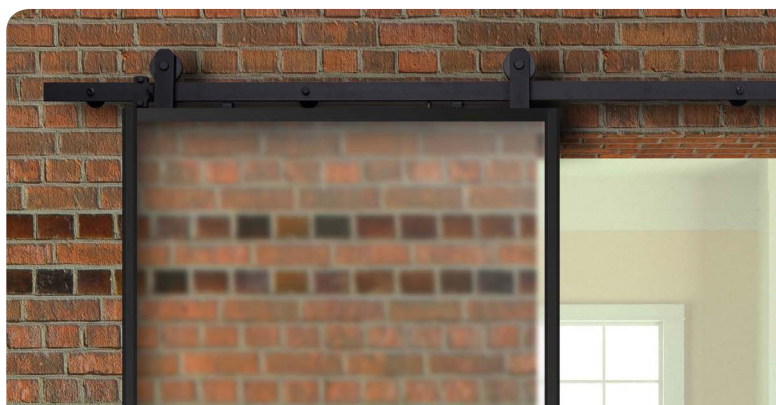

Laguna®

PŘÍSLUŠENSTVÍ	KÓD	Kč bez DPH	Kč vč. DPH
tlumič dovírání TWIN ART regulovaný	771 591	639⁶⁰	773⁹⁰
úchyt. lišta TWIN ART černá 2,7 m	771 592	580¹⁰	701⁹⁰
dolní rám TWIN ART černá 1 m	771 593	202⁶⁰	245¹⁰
horní rám TWIN ART černá 1 m	771 594	132¹⁰	159⁸⁰
spojovací profil TWIN ART černá 1 m	771 595	132¹⁰	159⁸⁰
dělicí profil k nalepení černá 1 m	771 596	31⁹⁰	36⁶⁰