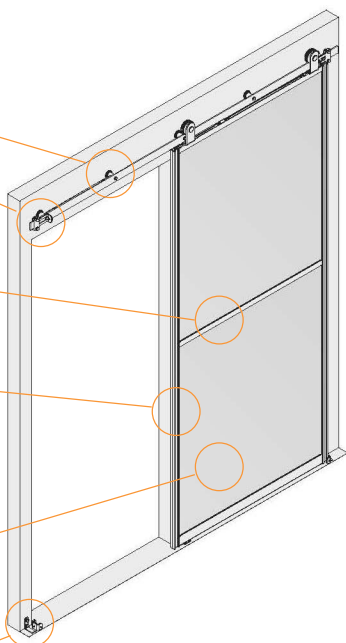

POSUVNÉ INTERIÉROVÉ DVEŘE TWIN ART

- TWIN ART je posuvný systém v minimalistickém industriálním designu, který je v interiérech stále oblíbenější
- **výhody:** strukturovaná matná černá barva evokující industriální design, možnost doplnění systému o ozdobný profil P2
- maximální hmotnost křídla: 40 kg
- určeno pro výplň: sklo 4/6 mm (případně volitelná deska 10 mm)

Sada obsahuje:

- 1x horní vedení, délka 2 m
- 5x nástěnné spojovací prvky
- 2x kování TWIN ART
- 2x zámek proti vypadnutí dveří
- 2x horní doraz
- 2x adaptér SUSPEND
- 2x dolní doraz
- 1x spodní vedení

5 002¹⁰ Kč
bez DPH

6 052⁵⁰ Kč vč. DPH

PROVEDENÍ KÓD
sada 771 590

VÝHODY SYSTÉMU TWIN ART

vysoký komfort používání díky použití tlumiče dovírání dveří

bezpečnost používání díky prevenci před vypadnutím dveří

díky použití spojovacích profilů existuje mnoho možností horizontálního oddělení skla

sklo uzavřené v černém hliníkovém rámu poskytuje stabilitu a také pocit lehkosti

systém umožňuje použití různých výplní (sklo, zrcadlo)

nižší stabilizace dveří umožňuje plynulé používání bez vibrací při otevírání a zavírání dveří

Laguna®

PŘÍSLUŠENSTVÍ	KÓD	Kč bez DPH	Kč vč. DPH
tlumič dovírání TWIN ART regulovaný	771 591	639⁶⁰	773⁹⁰
úchyt. lišta TWIN ART černá 2,7 m	771 592	580¹⁰	701⁹⁰
dolní rám TWIN ART černá 1 m	771 593	202⁶⁰	245¹⁰
horní rám TWIN ART černá 1 m	771 594	132¹⁰	159⁸⁰
spojovací profil TWIN ART černá 1 m	771 595	132¹⁰	159⁸⁰
dělicí profil k nalepení černá 1 m	771 596	31⁹⁰	36⁶⁰

i Všechny položky jsou na objednávku. Na uvedené základní ceny se vztahuje partnerská sleva.