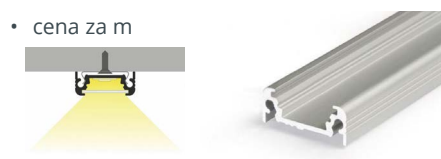

PROFILY PRO LED PÁSKY

SURFACE10 BC/UX

- nejběžnější **naložený hliníkový profil** s univerzálním použitím
- bohaté příslušenství, včetně prefabrikovaného rohu 90°
- určený pro LED pásy s příkonem max. 18 W/m
- cena za m