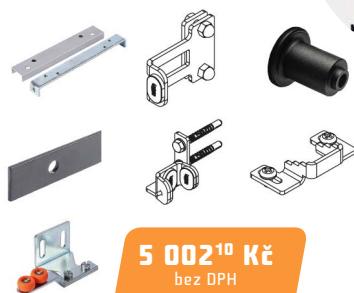

### Sada obsahuje:

- 1x horní vedení, délka 2 m
- 5x nástěnné spojovací prvky
- 2x kování TWIN ART
- 2x zámek proti vypadnutí dveří
- 2x horní doraz
- 2x adaptér SUSPEND
- 2x dolní doraz
- 1x spodní vedení