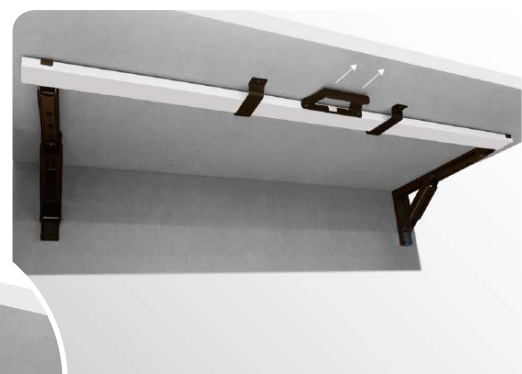

SKLOPNÉ PODPĚRY POLIC

- sada držáků polic je vyrobena z odolného materiálu
- určená pro police s max. zatížením 15 kg nebo 50 kg na konzoli, uvedená nosnost platí jen při správném a spolehlivém připevnění ke stěně a rovnoměrném zatížení
- potažením táhla dojde k jeho uvolnění a sklopení konzole
- musí být nainstalovány nejméně dvě konzole
- barva: bílá, černá
- balení: 2 ks

TIP: konzole mohou být doplněny spojovacím systémem, který umožňuje synchronizaci obou konzol