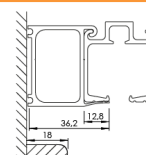

PROVEDENÍ	KÓD	Kč bez DPH	Kč vč. DPH
délka 2,0 m	675 926	585²⁰	708¹⁰
délka 3,0 m	675 927	877⁰⁰	1 061²⁰
délka 4,0 m	675 928	1 169⁶⁰	1 415²⁰