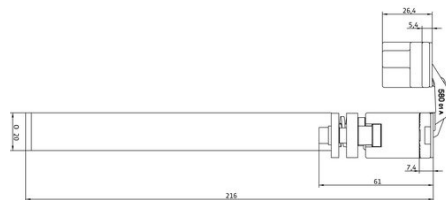

■ SKRYTÝ SAMOZAVÍRACÍ DVEŘNÍ ZÁVĚS

SAMOZAVÍRACÍ ZÁVĚS 108 3D C 45

Skrytý samozavírací dveřní závěs pro lehké interiérové bezfalcové dveře s integrovaným samozavíracím mechanismem a plynulým dojezdem.

- samozavírání je deaktivováno po otevření dveří ve větším úhlu než 120°
- materiál zamak/ocel
- nosnost 45 kg
- úhel otevření 180°
- materiál zamak/ocel
- povrchová úprava chrom satén
- nosnost je uváděna na dva závěsy a rozměr křídla (900 x 2 100 mm)

V balení:

- 1 ks závěs
- nasazovací krytky
- vymežovací klínek pro seřízení dveří
- zajišťovací klínek pro bezpečnou montáž
- součástí dodávky nejsou šroubky ani vruty