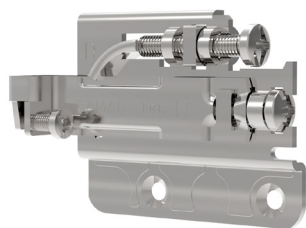

CAMAR®

■ REKTIFIKAČNÍ KOVÁNÍ PRO SKŘÍŇKY

Nejnovější trendy závěsných prvků jsou rektifikační kování s pojistkou proti pádu skříňky. Tato kování jsou určena nejenom pro kuchyňské nástěnné skříňky, ale rovněž pro malé závěsné prvky v obývacích pokojích, kde pojistka proti spadnutí je více než žádoucí. Funkce proti pádu se snadno aktivuje blokovacím šroubem na rektifikačním kování které se zahákne do speciálního nástěnného plechu deskou 875, která se prodává v kombinaci s tímto držákem. Kování lze doplnit o krytku rektifikačního kování.

CAMAR 704

- viditelné celokovové rektifikační kování pro horní skříňky
- kování je vybaveno bezpečnostním zámkem Securite 3D proti spadnutí
- regulace:
  - horizontální: 12 mm
  - vertikální: 19 mm
- provedení: na vrut
- materiál: ocel

PROVEDENÍ	KÓD
pravé	781 207
levé	781 208

KRYTKA ZÁVĚSU

- krytka k zakrytí mechaniky závěsu 704
- montáž nasunutím
- materiál: plast
- barva: bílá

PROVEDENÍ	KÓD
pravé	768 578
levé	768 577

ZÁVĚSNÝ PLECH

- závěsný plech je určen pro rektifikační kování s bezpečnostním zámkem Securite 3D proti spadnutí
- rozměr: 27 x 60 mm
- materiál: ocel

PRODUKT	KÓD
závěsný plech	781 209

Všechny položky pro vás držíme v našem centrálním skladu.

Italský výrobce **CAMAR** patří ke světovým lídrům v oblasti výroby a designu technického nábytkového kování. Firma byla založena v roce **1960, sídlí v severoitalské Brianze**, která je známá jako tradiční oblast nábytkářského průmyslu. Cílem společnosti je neustálý technologický rozvoj, postavený na přesných analýzách, testech a plánování hotových výrobků.