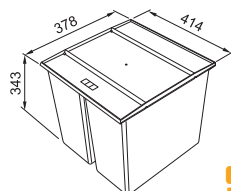

Spodní skříňka od 500 mm  
Rozměry 780 × 435 mm  
Dřez 390 × 355 × 200 mm  
Sítkový ventil  
4 Místa pro vyražení otvoru

~~4 961 Kč (vč. DPH)~~

**4 719 Kč (vč. DPH)**

EASYSORT 450-2-0

**968 Kč (vč. DPH)**