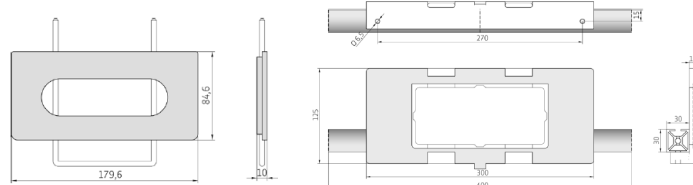

■ SKRYTÝ SAMOZAVÍRACÍ DVEŘNÍ ZÁVĚS

SAMOZAVÍRACÍ ZÁVĚS 108 3D C 45

Skrytý samozavírací dveřní závěs pro lehké interiérové bezfalcové dveře s integrovaným samozavíracím mechanismem a plynulým dojezdem.

- samozavírání je deaktivováno po otevření dveří ve větším úhlu než 120°
- materiál zamak/ocel
- nosnost 45 kg
- úhel otevření 180°
- materiál zamak/ocel
- povrchová úprava chrom satén
- nosnost je uváděna na dva závěsy a rozměr křídla (900 x 2 100 mm)

V balení:

- 1 ks závěs
- nasazovací krytky
- vymežovací klínek pro seřízení dveří
- zajišťovací klínek pro bezpečnou montáž
- součástí dodávky nejsou šroubky ani vruty

MONTÁŽNÍ VIDEO

PRODUKT	KÓD
Anselmi 108 3D C 45	791 370

na objednávku

MONTÁŽNÍ DESKA DO OBLOŽKY 140/160

- upevňovací deska pro instalaci závěsů Anselmi 140 a 160 do obložkových zárubní

PRODUKT	KÓD
montážní deska	785 397

ŠABLONA PRO FRÉZOVÁNÍ

- šablona pro frézování skrytých závěsů Anselmi 140 a 160

Šablona se skládá ze 2 částí:

- frézovací rám pro šablonu
- frézovací šablona pro vložení do rámu
- možnost zapůjčení

PRODUKT	KÓD
frézovací rám	790 769
frézovací šablona	790 768

Anselmi
MEMBER OF SIMONSWERK