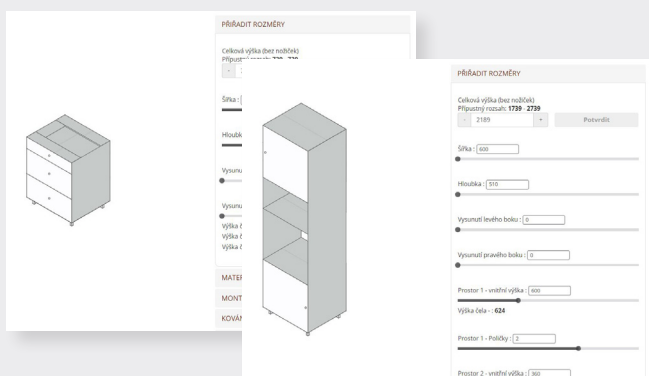

**Využijte
Aplikaci
DT SKŘÍŇKY
-10%**

■ APLIKACE NA VÝROBU NÁBYTKU DT SKŘÍŇKY

KOMU JE SLUŽBA URČENÁ?

- stolařům a šikovným kutilům

CO APLIKACE UMÍ?

- velký výběr typu skřínky a definování parametrů (rozměrů, vybraných materiálů, kování, konstrukčních spojů, atd.)
- možnost objednat samostatné přířezy pro atypické skříně
- okamžitá cena za kompletní skříň (plošný materiál, hrany, kování, práce, doprava)
- obsluha z domova 24 hodin denně

KUCHYŇSKÉ SKŘÍŇĚ HORNÍ

Pouze nyní **ZVÝHODNĚNÍ 10%**

na kompletní zakázku zadanou v aplikaci DT SKŘÍŇKY po dobu platnosti akční nabídky (18. 5. - 31. 8. 2020).

Více se o aplikaci DT skřínky dozvíte na našich webových stránkách:

Více informací najdete na www.drevotrust.cz.

KONTAKT:

Miloš Mlnářík

+420 606 773 648

mlnarik.milos@drevotrust.cz