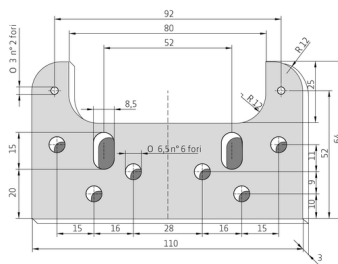

MONTÁŽNÍ DESKA DO OBLOŽKY 140/160

- upevňovací deska pro instalaci závěsů Anselmi 140 a 160 do obložkových zárubní

PRODUKT	KÓD
montážní deska	785 397

ŠABLONA PRO FRÉZOVÁNÍ

- šablona pro frézování skrytých závěsů Anselmi 140 a 160

Šablona se skládá ze 2 částí:

- frézovací rám pro šablonu
- frézovací šablona pro vložení do rámu
- možnost zapůjčení