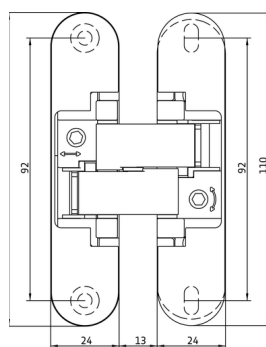

### ANSELMÍ 140, 160 3D

- zcela skrytý závěsový systém
- 3D nastavitelný (boční  $\pm 1,5$  mm, výška  $\pm 2,5$  mm, přítlak  $\pm 1,0$  mm)
- materiál: zamak / acetal
- nosnost: 40,0 kg / 60,0 kg (dle provedení)
- celková délka: 110,0 mm
- šířka (část dveří): 24,0 mm
- šířka (část zárubně): 24,0 mm
- průměr frézy: 14,0 nebo 16,0 mm
- pr. kroužku prstence: 25,0 nebo 27,0 mm
- úhel otevření: 180 °
- uvedená nosnost se týká použití 2 závěsů na dveřní křídlo (900 x 2100 mm)
- povrchová úprava: chrom satén