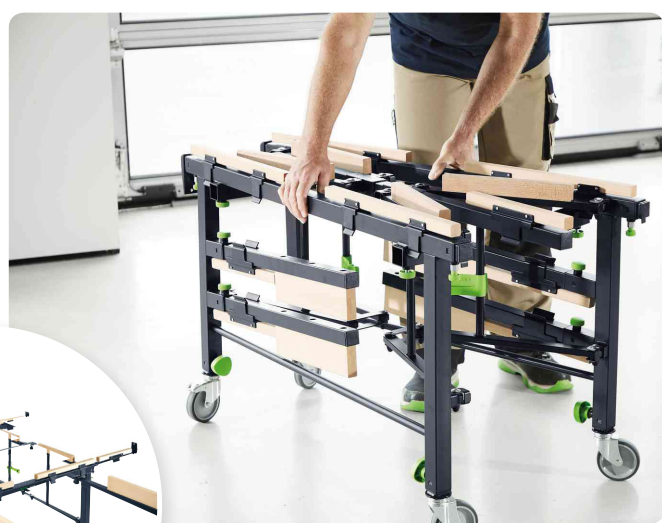

STOLNÍ OKRUŽNÍ PILA TKS 80 EBS S TECHNOLOGIÍ SAWSTOP

- citlivé senzory integrované technologie SawStop zajišťují vyšší bezpečnost při řezání nevodivých materiálů, v případě potřeby lze technologii SawStop také deaktivovat
- flexibilní: výška řezu 80 mm, možnost rozšíření pracovní plochy, podélný a úhlový doraz umožňují flexibilní práci dokonce i u velkých obrobků
- řez bez otřepů: méně vytrhávání třísek na horní straně materiálu u podélných pokosových řezů díky natočení pilového kotouče doleva
- šetří zdraví: kryt odsávání s odsávací objímkou CLEANTEC pro bezprašnou práci a volný výhled na obrobek
- úspora místa: přihrádka na straně poskytuje optimální úložný prostor pro pilový kotouč, patronu a posouvač obrobku