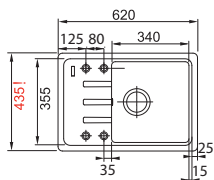

VÝBĚR ZE SORTIMENTU

BSG 611-62*

Spodní skříňka od 450 mm
Rozměry 620 × 435 mm
Dřez 340 × 355 × 200 mm
Sítkový ventil
4 Místa pro vyražení otvoru

~~4 840 Kč (vč. DPH)~~

4 598 Kč (vč. DPH)

BSG 611-78/39*

Spodní skříňka od 500 mm
Rozměry 780 × 435 mm
Dřez 390 × 355 × 200 mm
Sítkový ventil
4 Místa pro vyražení otvoru

~~4 961 Kč (vč. DPH)~~

4 719 Kč (vč. DPH)

EASYSORT 450-2-0

968 Kč (vč. DPH)

Spodní skříňka 450 mm

Min. montážní prostor 414 × 378 × 343 mm
2 Koše, objem 2 × 14,5 l
Třídění odpadků: dvoudruhové
Barva Černá
(Výška košů 324 mm)
Police nad košem **v ceně koše**

Koš se vkládá do zásuvky, která je osazena podélným relingem nebo vysokou bočnicí

EASYSORT 600-3-0

1 210 Kč (vč. DPH)

Spodní skříňka 600 mm

Min. montážní prostor 564 × 378 × 343 mm
3 Koše, objem 3 × 14,5 l
Třídění odpadků: třídruhové
Barva Černá
(Výška košů 324 mm)
Police nad košem **v ceně koše**

Koš se vkládá do zásuvky, která je osazena podélným relingem nebo vysokou bočnicí

FRANKE

VÝHODNÁ NABÍDKA SETU

SET G115 (BSG 611-62* + FP 0408.031)

Baterie: tlaková
Provedení: chrom

~~7 744 Kč (vč. DPH)~~

6 655 Kč (vč. DPH)

SET G119 (BSG 611-78/39* + FP 0408.031)

Baterie: tlaková
Provedení: chrom

~~7 865 Kč (vč. DPH)~~

6 776 Kč (vč. DPH)

Dostupné barvy dřezu*