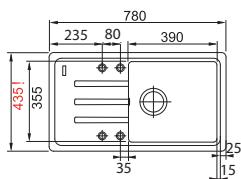

## VÝBĚR ZE SORTIMENTU

BSG 611-62\*

Spodní skříňka od 450 mm  
Rozměry 620 × 435 mm  
Dřez 340 × 355 × 200 mm  
Sítkový ventil  
4 Místa pro vyražení otvoru

~~4 840 Kč (vč. DPH)~~

**4 598 Kč (vč. DPH)**

BSG 611-78/39\*

Spodní skříňka od 500 mm  
Rozměry 780 × 435 mm  
Dřez 390 × 355 × 200 mm  
Sítkový ventil  
4 Místa pro vyražení otvoru

~~4 961 Kč (vč. DPH)~~

**4 719 Kč (vč. DPH)**

EASYSORT 450-2-0

**968 Kč (vč. DPH)**