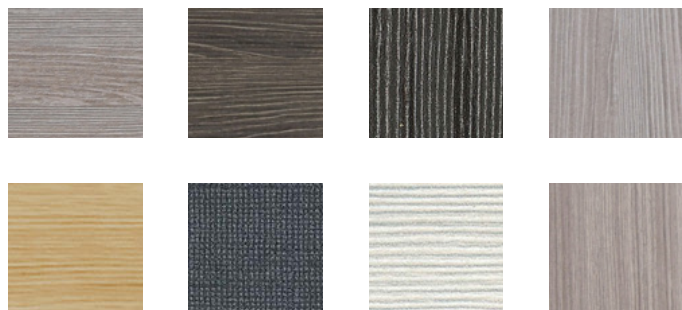

SOLO MATRIX

Pro autentický dřevěný vzhled

- nejmodernější povrch s perfektní rovnováhou mezi estetikou a funkcí
- mimořádně odolný proti vnějším vlivům (vlhkost, sluneční záření, mechanické poškození)
- jednoduché ošetření běžnými čisticími prostředky