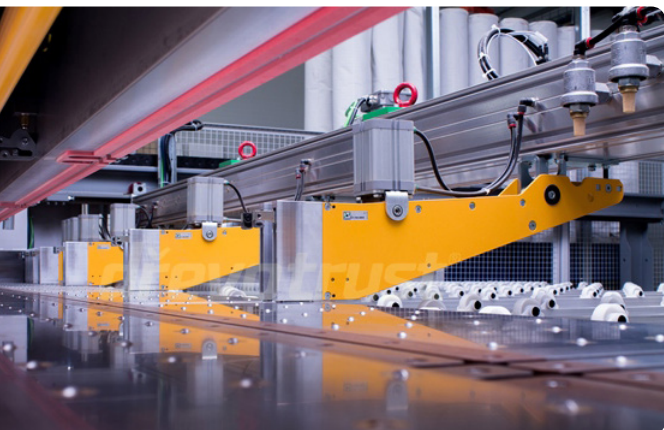

NA KTERÝCH PRODEJNÁCH SLUŽBU NABÍZÍME?

Bohumín	Vít Chýlek	narez.bohumin@drevotrust.cz	+420 606 773 665
Frýdek-Místek	Matěj Veliký	narez.fm@drevotrust.cz	+420 606 721 520
Hodonín	Dušan Bílek	narez.hodonin@drevotrust.cz	+420 606 328 243
Karviná	Michaela Siudová	narez.karvina@drevotrust.cz	+420 606 773 615
Klatovy	Radek Reitmajer	narez.klatovy@drevotrust.cz	+420 724 271 307
Kroměříž	Miroslav Nesvadba	narez.kromeriz@drevotrust.cz	+420 602 586 511
Olomouc	Robert Kobliha	narez.olomouc@drevotrust.cz	+420 734 784 010
Ostrava	Monika Köhlerová	narez.ostrava@drevotrust.cz	+420 606 773 628
Plzeň	Vratislav Kdýr	narez.plzen@drevotrust.cz	+420 602 374 085