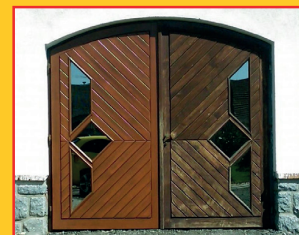

KROK 4: Vrchní nátěr

2x Pullex Top-Lasur (lazurovací) nebo Pullex Color (krycí) v daném barevném odstínu.