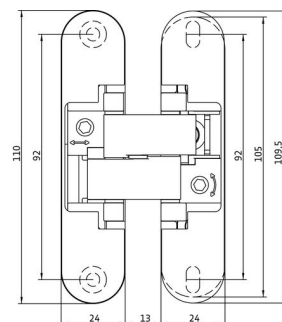

■ SKRYTÝ SAMOZAVÍRACÍ DVEŘNÍ ZÁVĚS

SAMOZAVÍRACÍ ZÁVĚS 108 3D C 45

Skrytý samozavírací dveřní závěs pro lehké interiérové bezfalcové dveře s integrovaným samozavíracím mechanismem a plynulým dojezdem.

- samozavírání je deaktivováno po otevření dveří ve větším úhlu než 120°
- materiál zamak/ocel
- nosnost 45 kg
- úhel otevření 180°
- materiál zamak/ocel
- povrchová úprava chrom satén
- nosnost je uváděna na dva závěsy a rozměr křídla (900 x 2 100 mm)

V balení:

- 1 ks závěs
- nasazovací krytky
- vymežovací klínek pro seřízení dveří
- zajišťovací klínek pro bezpečnou montáž
- součástí dodávky nejsou šroubky ani vruty