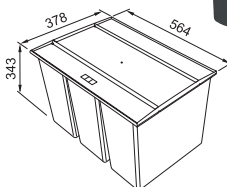

VÝBĚR ZE SORTIMENTU

BSG 611-62*

Spodní skříňka od 450 mm
Rozměry 620 × 435 mm
Dřez 340 × 355 × 200 mm
Sítkový ventil
4 Místa pro vyražení otvoru

~~4 840 Kč (vč. DPH)~~

4 598 Kč (vč. DPH)

BSG 611-78/39*

Spodní skříňka od 500 mm
Rozměry 780 × 435 mm
Dřez 390 × 355 × 200 mm
Sítkový ventil
4 Místa pro vyražení otvoru

~~4 961 Kč (vč. DPH)~~

4 719 Kč (vč. DPH)

EASYSORT 450-2-0

968 Kč (vč. DPH)

Spodní skříňka 450 mm

Min. montážní prostor 414 × 378 × 343 mm
2 Koše, objem 2 × 14,5 l
Třídění odpadků: dvoudruhové
Barva Černá
(Výška košů 324 mm)
Police nad košem **v ceně koše**

Koš se vkládá do zásuvky, která je osazena podélným relingem nebo vysokou bočnicí

EASYSORT 600-3-0

1 210 Kč (vč. DPH)

Spodní skříňka 600 mm

Min. montážní prostor 564 × 378 × 343 mm
3 Koše, objem 3 × 14,5 l
Třídění odpadků: třídruhové
Barva Černá
(Výška košů 324 mm)
Police nad košem **v ceně koše**

Koš se vkládá do zásuvky, která je osazena podélným relingem nebo vysokou bočnicí

FRANKE

VÝHODNÁ NABÍDKA SETU

SET G115 (BSG 611-62* + FP 0408.031)

Baterie: tlaková
Provedení: chrom

~~7 744 Kč (vč. DPH)~~

6 655 Kč (vč. DPH)

SET G119 (BSG 611-78/39* + FP 0408.031)

Baterie: tlaková
Provedení: chrom

~~7 865 Kč (vč. DPH)~~

6 776 Kč (vč. DPH)

Dostupné barvy dřezu*