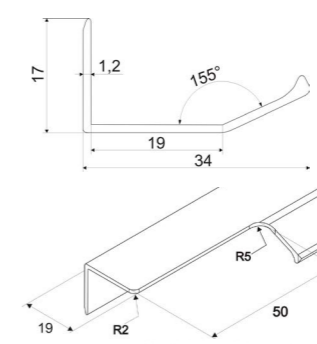

PROFILOVÉ ÚCHYTKY

Profilové úchytky jsou velmi oblíbené pro svou čistou linii. Úchytky se montují **naražením do hrany dvířek** do předem vyfrézované drážky. V naší nabídce naleznete již **hotové úchytky s přesným rozměrem v délkách od 196 do 1 196 mm a s odřezaným stromečkem** k naražení do dvířek, případně s odřezovaným úchytem s přesně definovaným rádiusem vybraní úchyty. **Profilové úchytky lze rovněž připravit na míru** v libovolné délce až 6 m.

Délky profilových úchytek

> všechny profilové úchytky jsou dostupné v následujících rozměrech, na objednávku také v barevných odstínech RAL

DÉLKA (MM)	196	246	296	346	396	446	496	546	596	696	796	896	996	1 196
------------	-----	-----	-----	-----	-----	-----	-----	-----	-----	-----	-----	-----	-----	-------

UK 10

- > materiál hliník
- > barva hliník, černá

UK 9

- > materiál hliník
- > barva hliník, světlý nerez, tmavý nerez, šedý nerez, černá

UK 11

- > materiál hliník
- > barva hliník, černá

Profilové úchytky lze rovněž **zakoupit jako metráž** v délce 3 m. Profily je potřeba zkrátit na potřebnou délku, odřezat stromeček k naražení do dvířek a začistit hranu.

Jako metráž si můžete na objednávku zakoupit všechny uvedené profily. V našem centrálním skladu pro vás pak držíme tyto profily:

- > UK 2, UK 4, UK 5, UK 6 a UK 7

i Všechny profily s přesným rozměrem jsou na objednávku se standardní dobou dodání 5 dní. Výše uvedené profilové úchytky v provedení metráž pro vás držíme v našem centrálním skladu, ostatní provedení jsou také na objednávku.