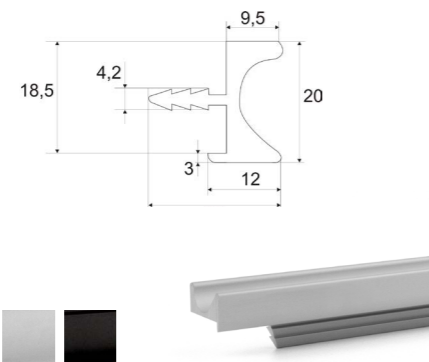

UK 4

- > materiál hliník
- > barva hliník, černá mat