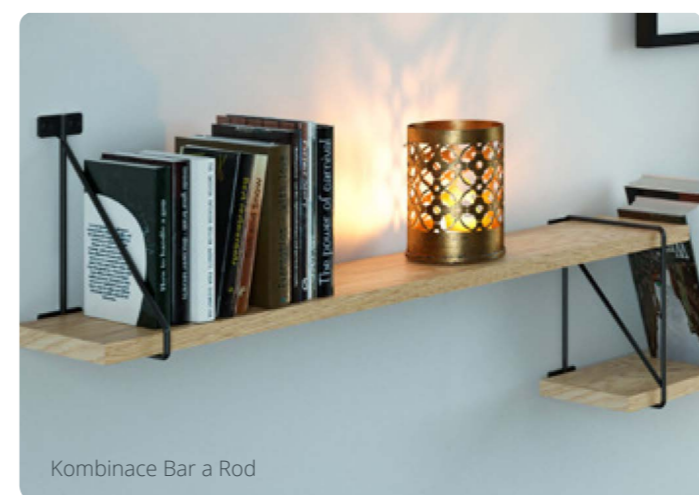

> rozměr 20 x 20 mm

kód 801 939*

kód 801 940

Ingrid

Kombinace Bar a Rod

BAR

> rozměr 21 x 17 mm

ROD