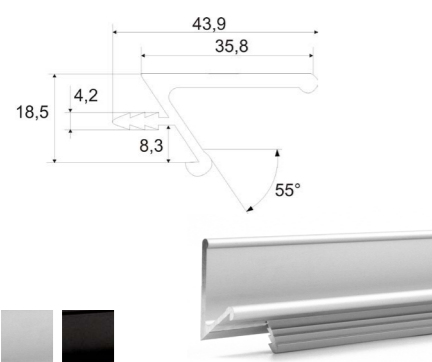

UK 2

- > materiál hliník
- > barva hliník, černá mat