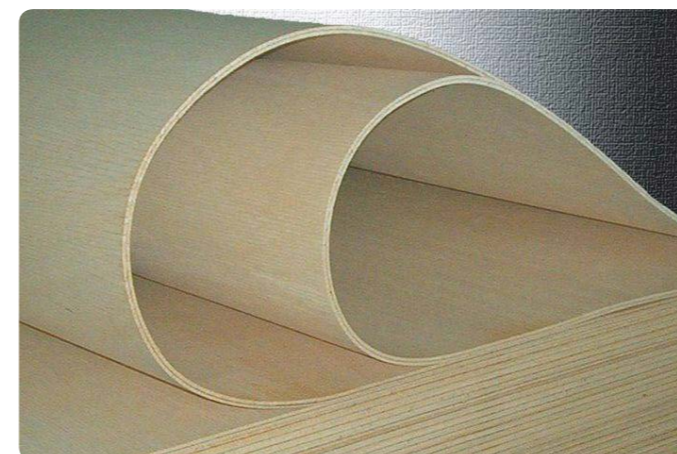

■ FLEXIBILNÍ VÝROBKY S PŘEKLIŽKOU SUPERFORM

Představujeme vám novinku v našem sortimentu - flexibilní překližku SuperForm ROLIFLEX Ceiba. Tato překližka je vysoce výkonná a ohýbatelná. Všechny tloušťky jsou k dispozici v podélném a příčném dýhování. Desky jsou označeny "CE", podle směrnice ECC 89/106, jsou ověřovány třetí stranou (Bureau Veritas). Překližka SuperForm se liší od ostatních překližek, které jsou k dispozici na trhu, lepením Exterior 1.