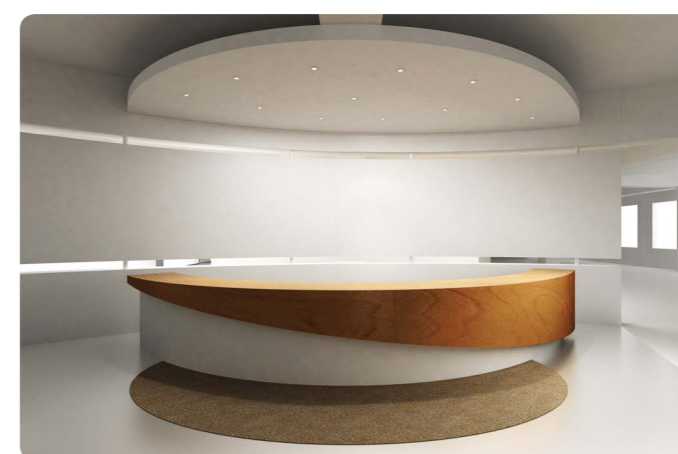

■ JEDINEČNÝ NÁBYTEK S FANTAZIÍ

DESIGN Concept je cesta, jak získat nábytek s jedinečným vzhledem. Je jedno jestli chcete vybavit kuchyni, provozovnu nebo kancelář. Jisté je, že tato cesta Vaši fantazii neomezuje. Výsledkem této cesty je výroba nábytkářské desky nebo hotových nábytkových dílců.

Něco za něco...

Každý originál potřebuje autora. Tím autorem jste Vy. Ale nebojte se, po cestě nepůjdete sami. Vaším průvodcem bude náš tým. V něm jsou všechny potřebné profese - od kvalifikovaného prodejce po grafika. Vyzkoušejte nás!

Jak začít?

Začátek je pro autora vždy nejtěžší, ale my jsme Vám první stránku připravili. Najdete ji jednoduše na www.designconcept.cz a jmenuje se „Zakázkový list“. Stáhněte si ji a vyplňte jej. Je to pro Vás složité? Nevadí, na e-mailu info@designconcept.cz Vám pomůžeme. A tady už práce autora, tedy Vaše, končí.

Ať nám pošlete fotografii vlastní nebo z fotobanky, ať máte podklady od designéra nebo grafika ve formátech (*.jpg, *.bmp, *.tif, *.ai, *.cdr); vyberete si z našeho katalogu; máte vlastní náčrt nebo v ruce kus tapety, my si s tím poradíme. Nejprve zkontrolujeme zaslané data a upravíme je pro Váš nábytek. Následně zcela zdarma zpracujeme cenovou nabídku. A pokud se Vám nabídka bude líbit, objednáte si svůj originál.

■ FLEXIBILNÍ VÝROBKY S PŘEKLIŽKOU SUPERFORM

Představujeme vám novinku v našem sortimentu - flexibilní překližku SuperForm ROLIFLEX Ceiba. Tato překližka je vysoce výkonná a ohýbatelná. Všechny tloušťky jsou k dispozici v podélném a příčném dýhování. Desky jsou označeny "CE", podle směrnice ECC 89/106, jsou ověřovány třetí stranou (Bureau Veritas). Překližka SuperForm se liší od ostatních překližek, které jsou k dispozici na trhu, lepením Exterior 1.