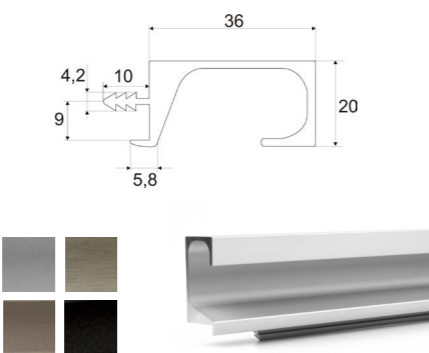

UK 7

- > materiál hliník
- > barva hliník, nerez, nerez lakovaný, černá