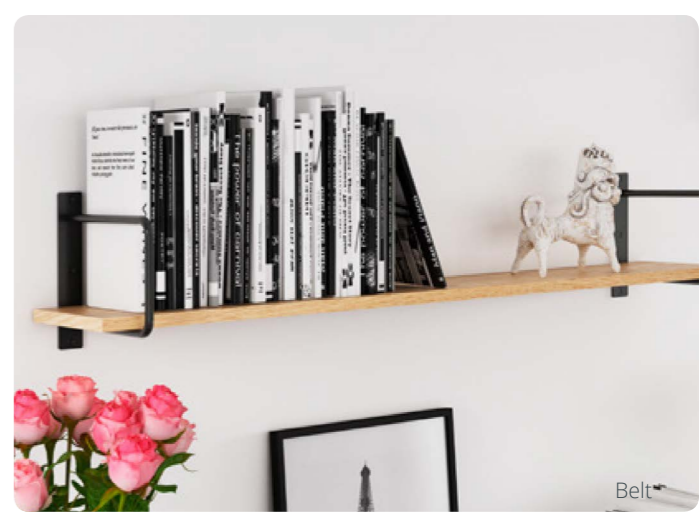

Belt

i Paložky označené * jsou na objednávku, ostatní produkty pro vás držíme v našem centrálním skladu.

NOVINKA
v našem
sortimentu

NOVÝ SYSTÉM LED OSVĚTLENÍ MONO

Společnost SIRO představila nový systém MONO LED světel, které svými povrchovými úpravami **korespondují s povrchovými úpravami úchytek a věšáků SIRO**. Nabízí se tak možnost pro dokonalou kombinaci a sjednocený design. Světla se perfektně hodí pro aplikaci do šaten, kuchyní, obývacích stěn, ale také přímo do stropu.