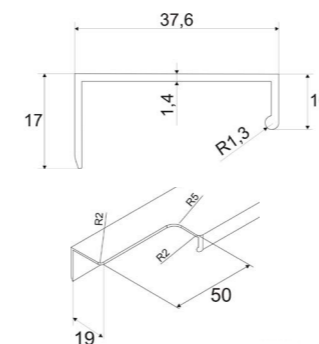

PROFILOVÉ ÚCHYTKY

Profilové úchytky jsou velmi oblíbené pro svou čistou linii. Úchytky se montují **naražením do hrany dvířek** do předem vyfrézované drážky. V naší nabídce naleznete již **hotové úchytky s přesným rozměrem v délkách od 196 do 1 196 mm a s odřezaným stromečkem** k naražení do dvířek, případně s odřezovaným úchytem s přesně definovaným rádiusem vybraní úchyty. **Profilové úchytky lze rovněž připravit na míru** v libovolné délce až 6 m.

Délky profilových úchytek

> všechny profilové úchytky jsou dostupné v následujících rozměrech, na objednávku také v barevných odstínech RAL

DÉLKA (MM)	196	246	296	346	396	446	496	546	596	696	796	896	996	1 196
------------	-----	-----	-----	-----	-----	-----	-----	-----	-----	-----	-----	-----	-----	-------

UK 10

- > materiál hliník
- > barva hliník, černá

UK 9

- > materiál hliník
- > barva hliník, světlý nerez, tmavý nerez, šedý nerez, černá

UK 11

- > materiál hliník
- > barva hliník, černá

Profilové úchytky lze rovněž **zakoupit jako metráž** v délce 3 m. Profily je potřeba zkrátit na potřebnou délku, odřezat stromeček k naražení do dvířek a začistit hranu.

Jako metráž si můžete na objednávku zakoupit všechny uvedené profily. V našem centrálním skladu pro vás pak držíme tyto profily:

- > UK 2, UK 4, UK 5, UK 6 a UK 7

i Všechny profily s přesným rozměrem jsou na objednávku se standardní dobou dodání 5 dní. Výše uvedené profilové úchytky v provedení metráž pro vás držíme v našem centrálním skladu, ostatní provedení jsou také na objednávku.