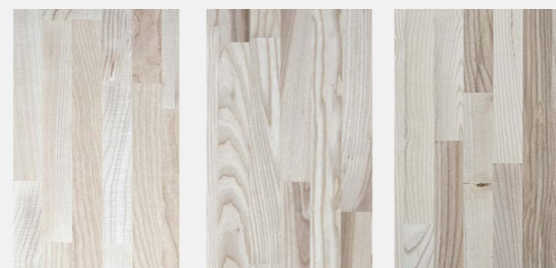

JASAN

kvalita A

kvalita B

kvalita C