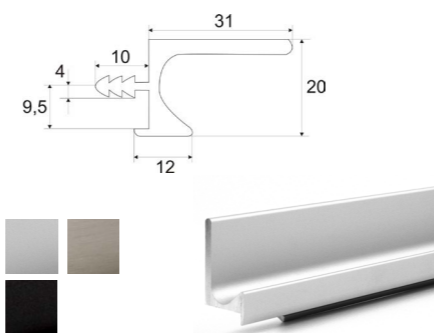

UK 5

- > materiál hliník
- > barva hliník, nerez, černá mat