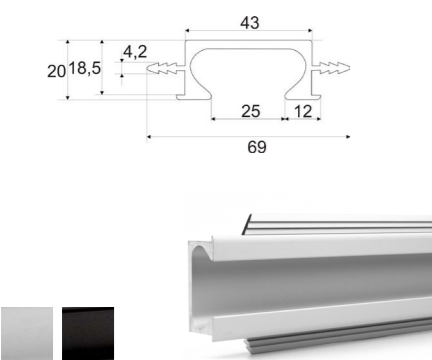

UK 6

- > materiál hliník
- > barva hliník, černá mat