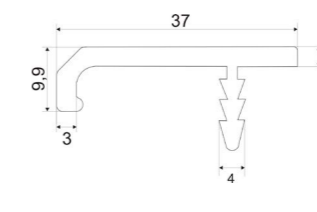

PROFILOVÉ ÚCHYTKY

Profilové úchytky jsou velmi oblíbené pro svou čistou linii. Úchytky se montují **naražením do hrany dvířek** do předem vyfrézované drážky. V naší nabídce naleznete již **hotové úchytky s přesným rozměrem v délkách od 196 do 1 196 mm a s odřezaným stromečkem** k naražení do dvířek, případně s odřezovaným úchytem s přesně definovaným rádiusem vybraní úchyty. **Profilové úchytky lze rovněž připravit na míru** v libovolné délce až 6 m.

UK 10

- > materiál hliník
- > barva hliník, černá

UK 9

- > materiál hliník
- > barva hliník, světlý nerez, tmavý nerez, šedý nerez, černá

UK 11

- > materiál hliník
- > barva hliník, černá

Profilové úchytky lze rovněž **zakoupit jako metráž** v délce 3 m. Profily je potřeba zkrátit na potřebnou délku, odřezat stromeček k naražení do dvířek a začistit hranu.

Jako metráž si můžete na objednávku zakoupit všechny uvedené profily. V našem centrálním skladu pro vás pak držíme tyto profily:

- > UK 2, UK 4, UK 5, UK 6 a UK 7

i Všechny profily s přesným rozměrem jsou na objednávku se standardní dobou dodání 5 dní. Výše uvedené profilové úchytky v provedení metráž pro vás držíme v našem centrálním skladu, ostatní provedení jsou také na objednávku.