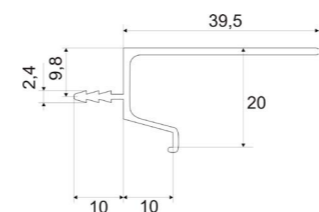

PROFILOVÉ ÚCHYTKY

Profilové úchytky jsou velmi oblíbené pro svou čistou linii. Úchytky se montují **naražením do hrany dvířek** do předem vyfrézované drážky. V naší nabídce naleznete již **hotové úchytky s přesným rozměrem v délkách od 196 do 1 196 mm a s odřezaným stromečkem** k naražení do dvířek, případně s odřezovaným úchytem s přesně definovaným rádiusem vybraní úchyty. **Profilové úchytky lze rovněž připravit na míru** v libovolné délce až 6 m.

UK 10

- > materiál hliník
- > barva hliník, černá

UK 9

- > materiál hliník
- > barva hliník, světlý nerez, tmavý nerez, šedý nerez, černá

UK 11

- > materiál hliník
- > barva hliník, černá

Profilové úchytky lze rovněž **zakoupit jako metráž** v délce 3 m. Profily je potřeba zkrátit na potřebnou délku, odřezat stromeček k naražení do dvířek a začistit hranu.

Jako metráž si můžete na objednávku zakoupit všechny uvedené profily. V našem centrálním skladu pro vás pak držíme tyto profily:

- > UK 2, UK 4, UK 5, UK 6 a UK 7

i Všechny profily s přesným rozměrem jsou na objednávku se standardní dobou dodání 5 dní. Výše uvedené profilové úchytky v provedení metráž pro vás držíme v našem centrálním skladu, ostatní provedení jsou také na objednávku.