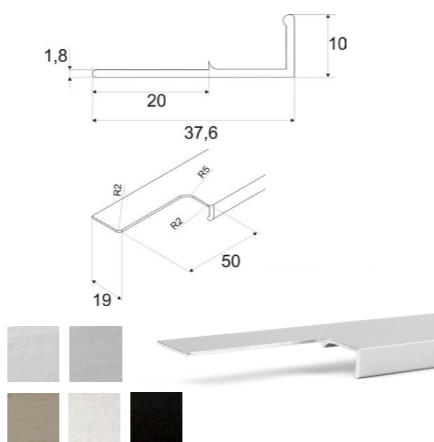

UK 8

- > materiál hliník
- > barva hliník, světlý nerez, tmavý nerez, chrom, černá