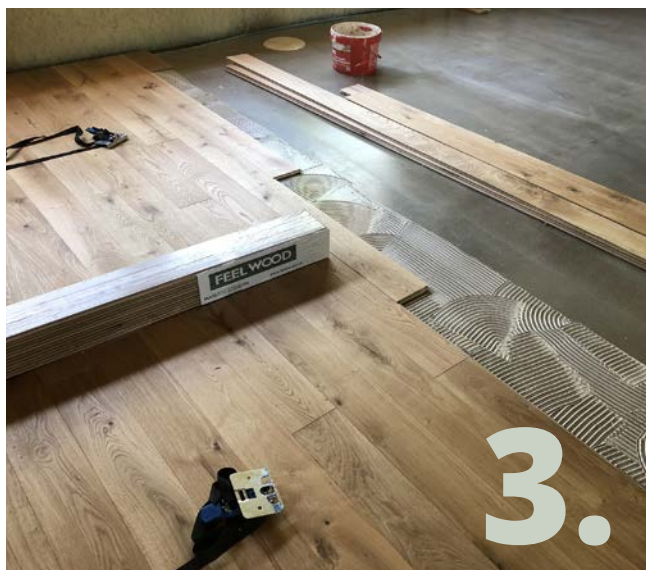

Pokládka lepením a stahováký