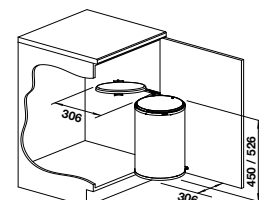

45 cm
objem 20 litrů