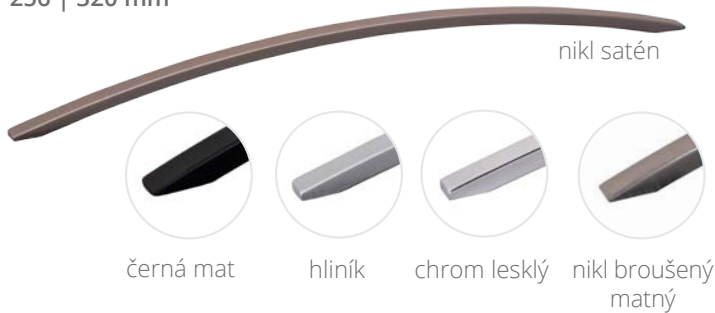

LORA

180 | 256 | 320 mm