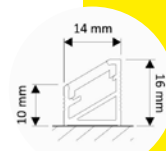

DIFUZORY :
Čirý • Opál • Černý

LED PROFILY:
Hliník • Černý • Bílý

ŠÍŘKA LED PÁSKU: MAX. 10 MM

DÉLKA PROFILU: 3,0 M

MATERIÁL: HLINÍK