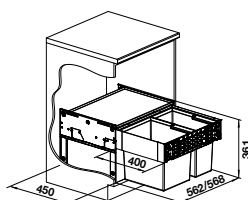

BLANCO SELECT II 60/2 – košový systém včetně pojezdů

Obj. číslo	MOC s DPH	Akční cena v Kč
526 203	7 000	5 290
60 cm