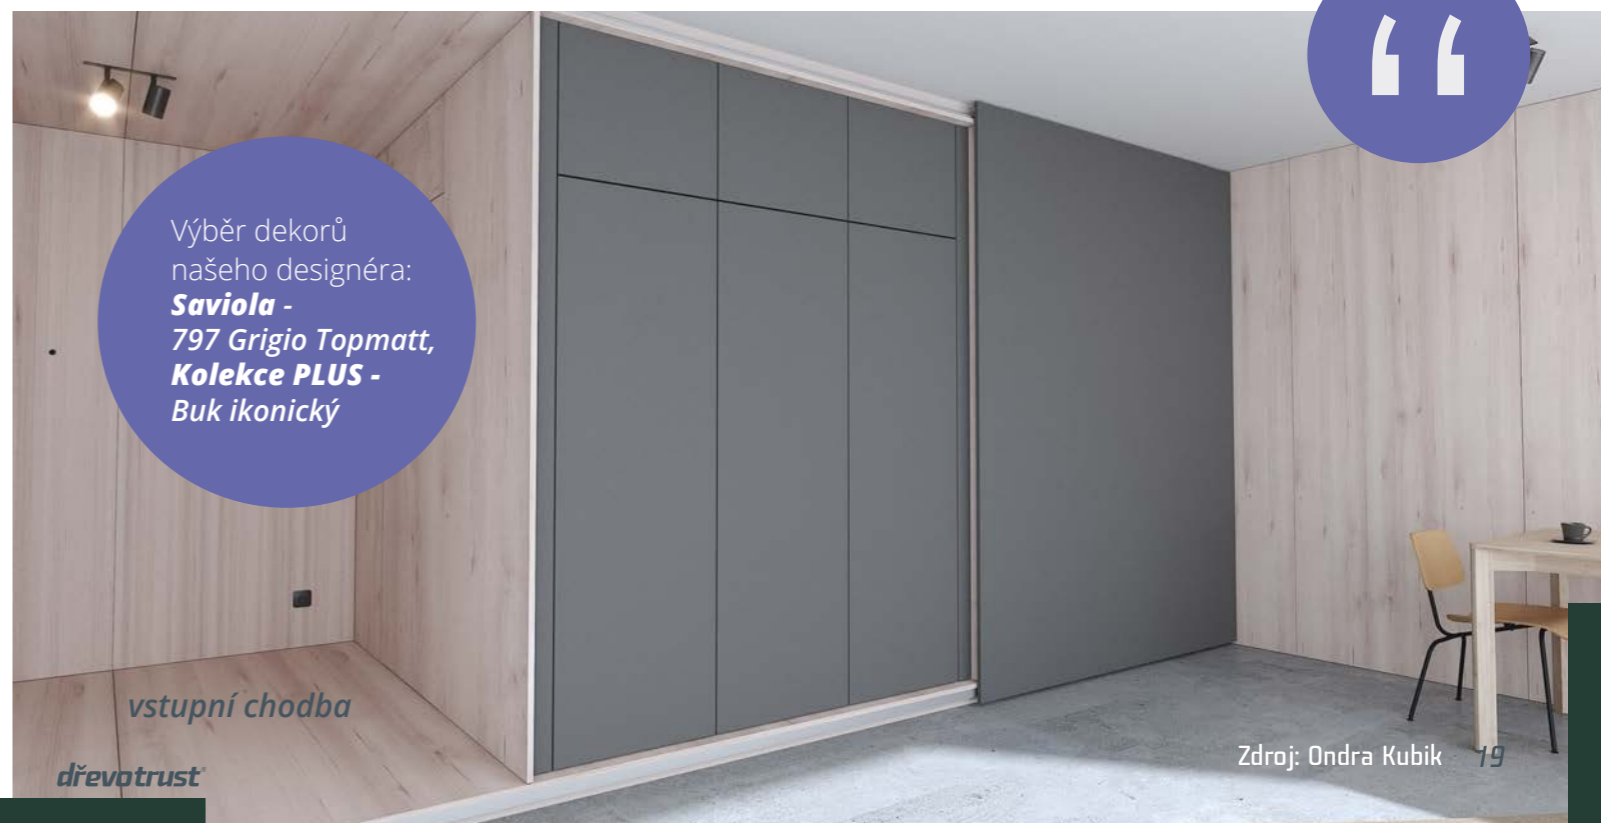

Výběr dekorů našeho designéra: **Saviola - 797 Grigio Topmatt, Kolekce PLUS - Buk ikonický**

vstupní chodba

dřevotrust

Zdroj: Ondra Kubik 19