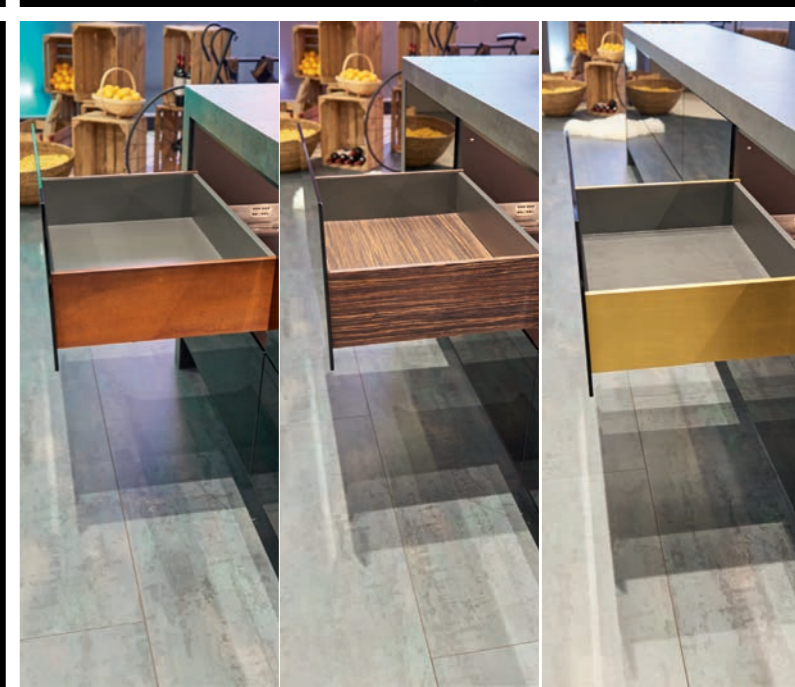

Široká paleta individualizace.

Váš zákazník hledá nábytek, který je přizpůsobený jeho individuálním potřebám. Stačí jeden pohyb ruky a vzhled zásuvky se výrazně změní díky dekorativnímu profilu nebo DesignCape. S elegantními skleněnými výplněmi pro bočnice Inlay mizí hranice mezi interiérem a nábytkem a otevírá se pohled dovnitř nábytku.

Všechny
informace
uceleně
pohromadě:

Technik für Möbel

Hettich