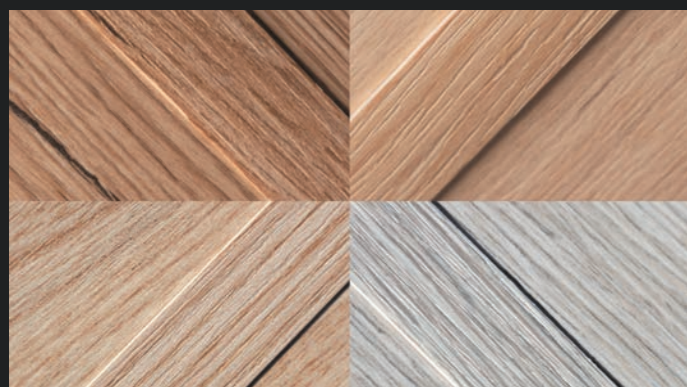

OBJEVTE JE VŠECHNY

Kompletní portfolio hran pro kolekce značek:

Egger
Kronospan
Pfleiderer
DDL

FunderMax
Kaindl
a dalších 100+ výrobců