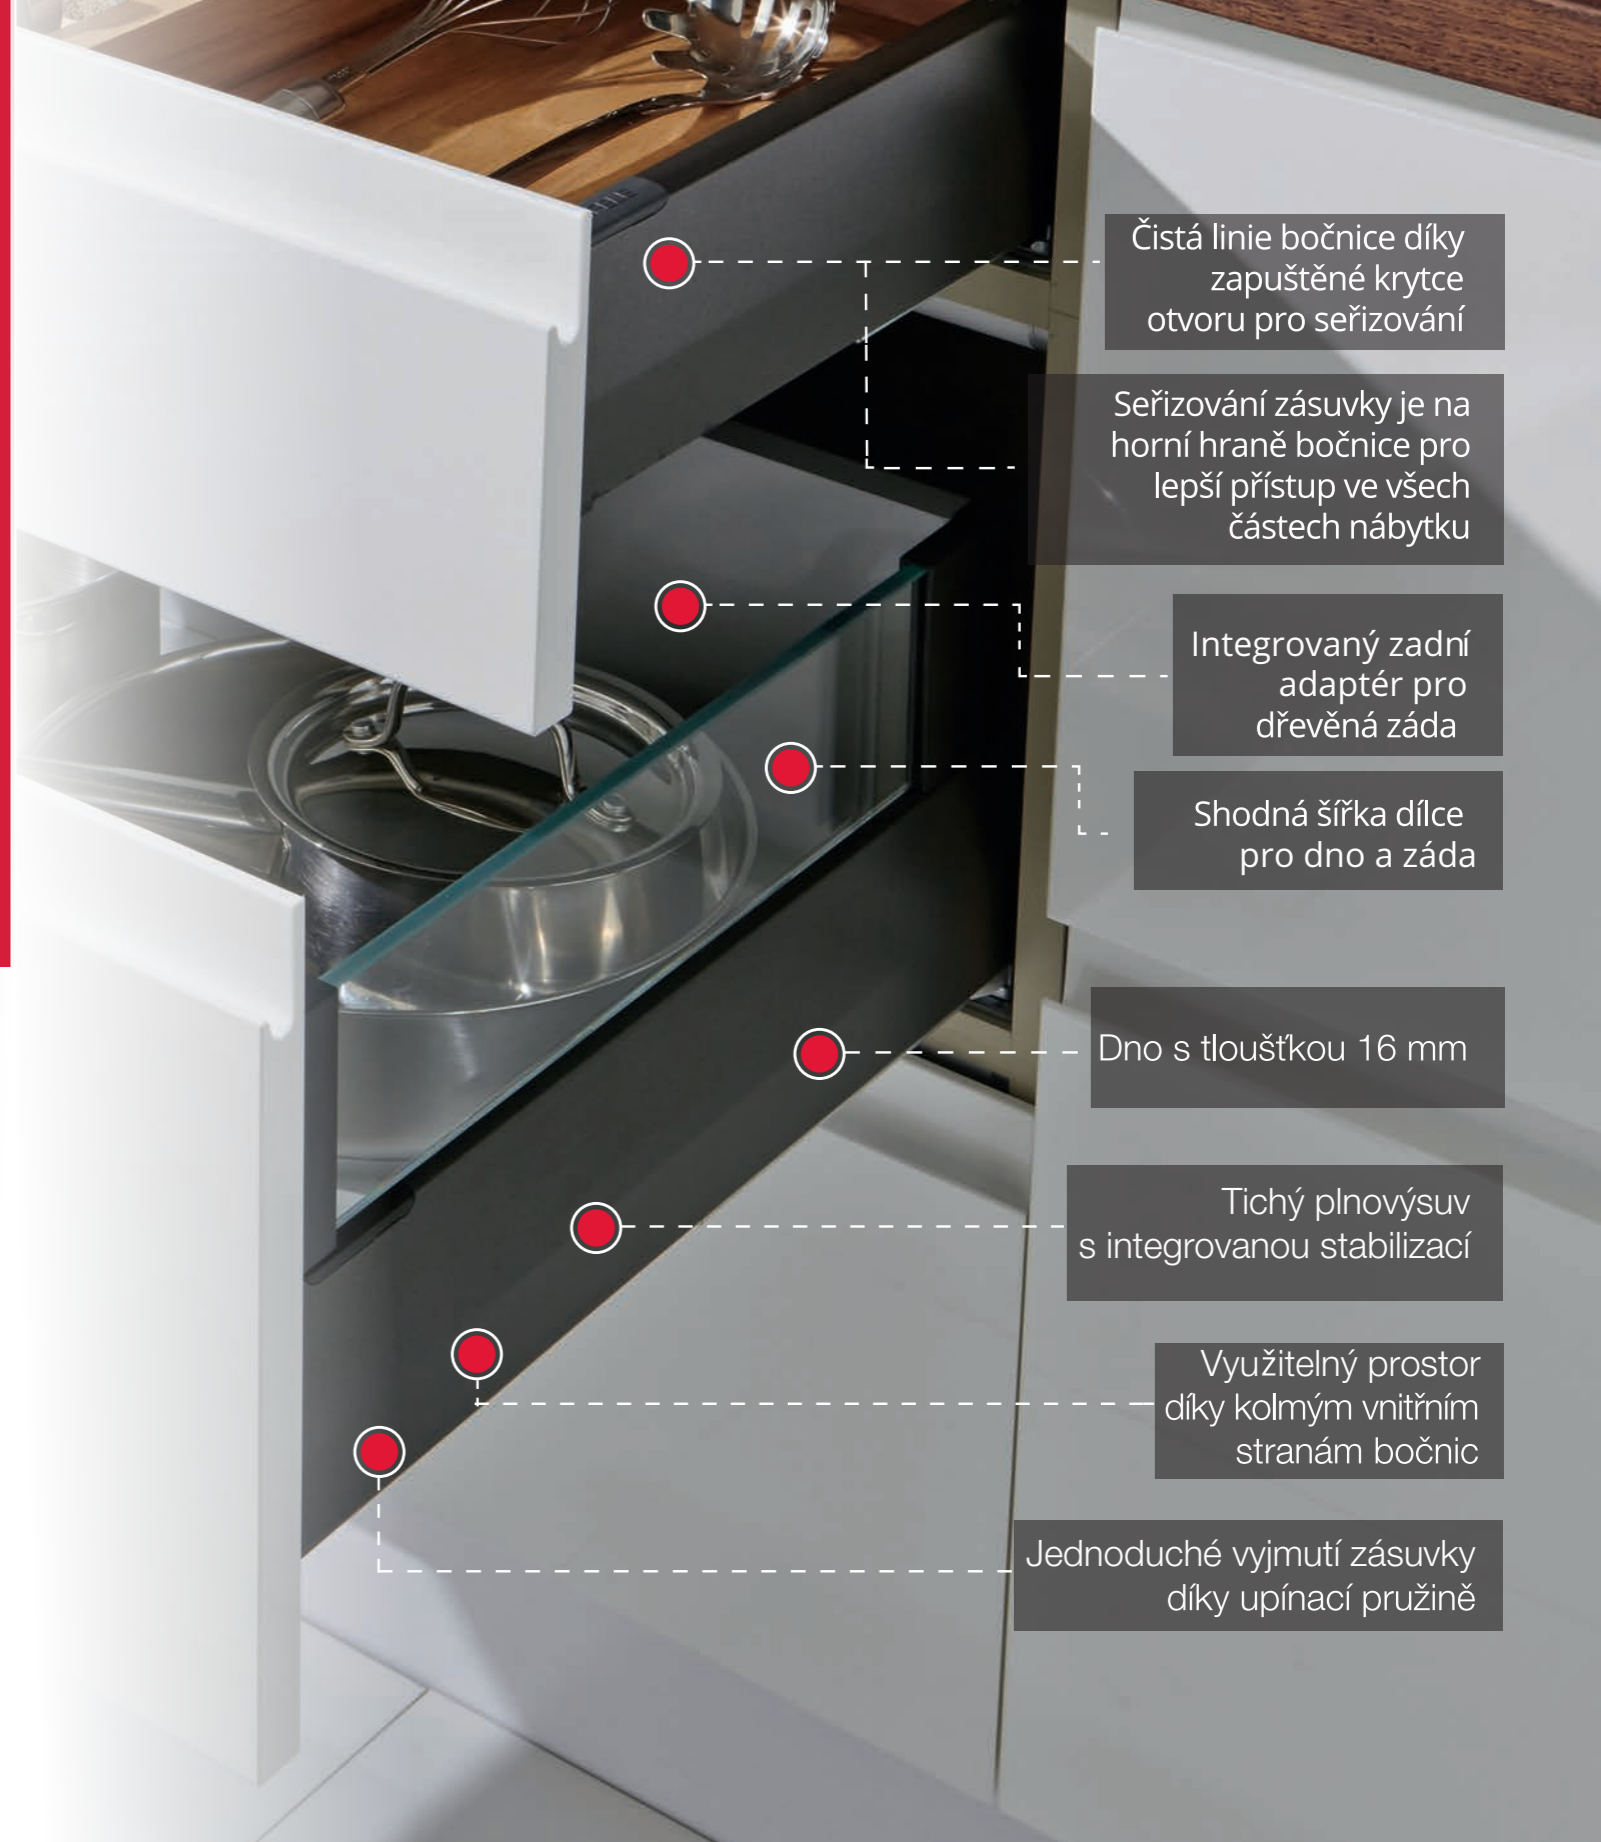

## Prémiová řada výsuvných boxů

*K dispozici ve všech variantách – klasická zásuvka, zásuvka s relingem, vnitřní zásuvka i vnitřní zásuvka s relingem*

**NOVĚ**  
v nabídce

Katalog v PDF

Čistá linie bočnice díky zapuštěné krytce otvoru pro seřizování

Seřizování zásuvky je na horní hraně bočnice pro lepší přístup ve všech částech nábytku

Integrovaný zadní adaptér pro dřevěná záda

Shodná šířka dílce pro dno a záda

Dno s tloušťkou 16 mm

Tichý plnovýsuv s integrovanou stabilizací