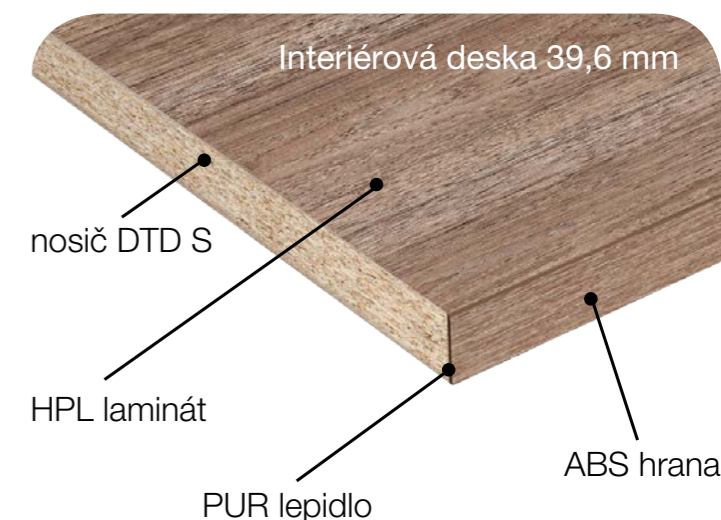

saviola
BORDO
COLLECTION

ITALSKÝ DESIGN

PRO CELÝ INTERIÉR

*Váš interiér teď může být
sladěný do posledního
detailu.*

V naší kolekci BORDO naleznete nejen klasické laminované desky, ale nově vám nabízíme také interiérové desky, zástěny k pracovním deskám, oboustranně zalisované lamináty na nosič a HPL lamináty.

Více o
BORDO
Collection

*Díky použití kvalitního
HPL laminátu je možné
využít interiérové desky,
např. na výrobu jídel-
ních nebo pracovních
stolů.*

- Laminovaná deska 18 / 2 800 x 2 120 mm
- Oboustranně zalisovaný laminát 17,6 / 2 270 x 890 mm, nosič DTD S 16 mm
- Interiérová deska 39,6 / 2 770 x 600 mm, nosič DTD S 38 mm

Interiérové desky mají jednostranně nalaminovaný kvalitní HPL laminát a jsou v moderním provedení s rovnou čelní hranou (ABS hrana). Tyto desky nabízejí široké možnosti použití v interiéru (stoly, pulty...).

- PD zástěna 11,6 / 2 770 x 640 mm
- HPL laminát 0,8 / 1 850 x 2 800 mm

S použitím
ABS hrany
vytvoříte
pracovní desku
v moderním
pojetí s rovnou
hranou.