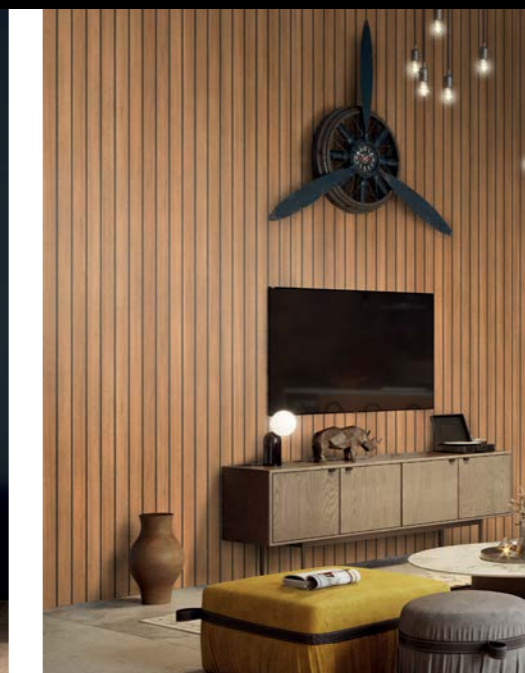

kronospan

více info na
www.drevotrust.cz/cs/stranky/rocko-panely

Kronodesign®
31