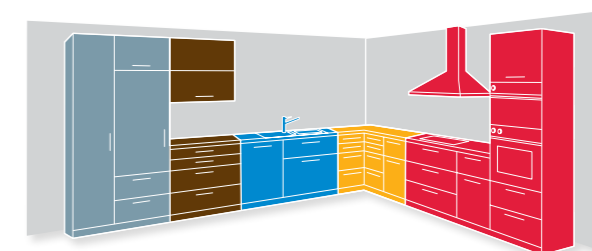

classic design

Kuchyň na zkoušku

dřevotrust®

EFEKTIVNÍ USPOŘÁDÁNÍ KUCHYNĚ JE S NÁMI HRAČKA

Nevíte, jak na novou kuchyň? Zveme vás na „zkušební jízdu“. Neplánujte si svou novou kuchyň pouze na papíře! V našem poradenském centru vám nejen poradíme, ale plánovanou kuchyň s vámi také sestavíme ve skutečné velikosti. Jednoduše si tak vyzkoušíte, zda je kuchyň dle vašeho návrhu dobře uspořádaná a jak na sebe budou jednotlivé práce v kuchyni navazovat.