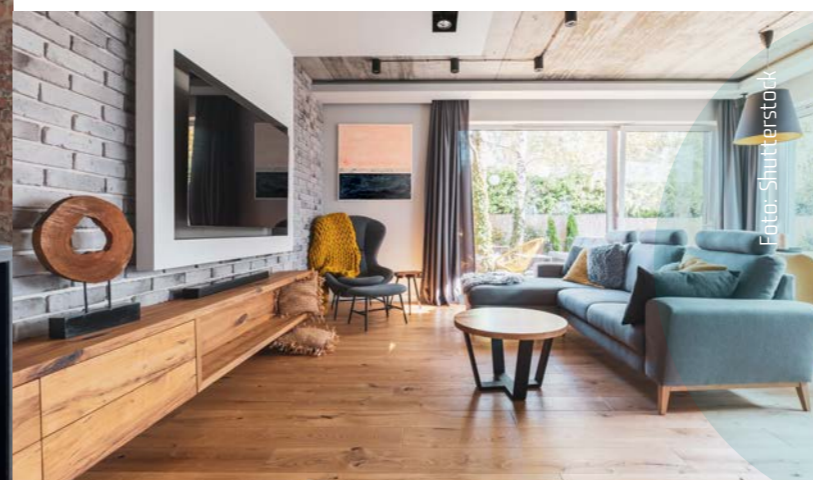

I tato místnost má výrazný odstín podlahy, použitý i na horních skříňkách v kuchyni. Zatímco pro podlahu v kuchyňské a jídelní části padla volba na bílou. Prostor je členitý, ale barevně nekřičí.

Podlaha i police pod televizí jsou vyrobené ze stejného dřeva, jehož odstín místnost výrazně protepluje. Ostatní zvolené barvy jsou spíše neutrální.