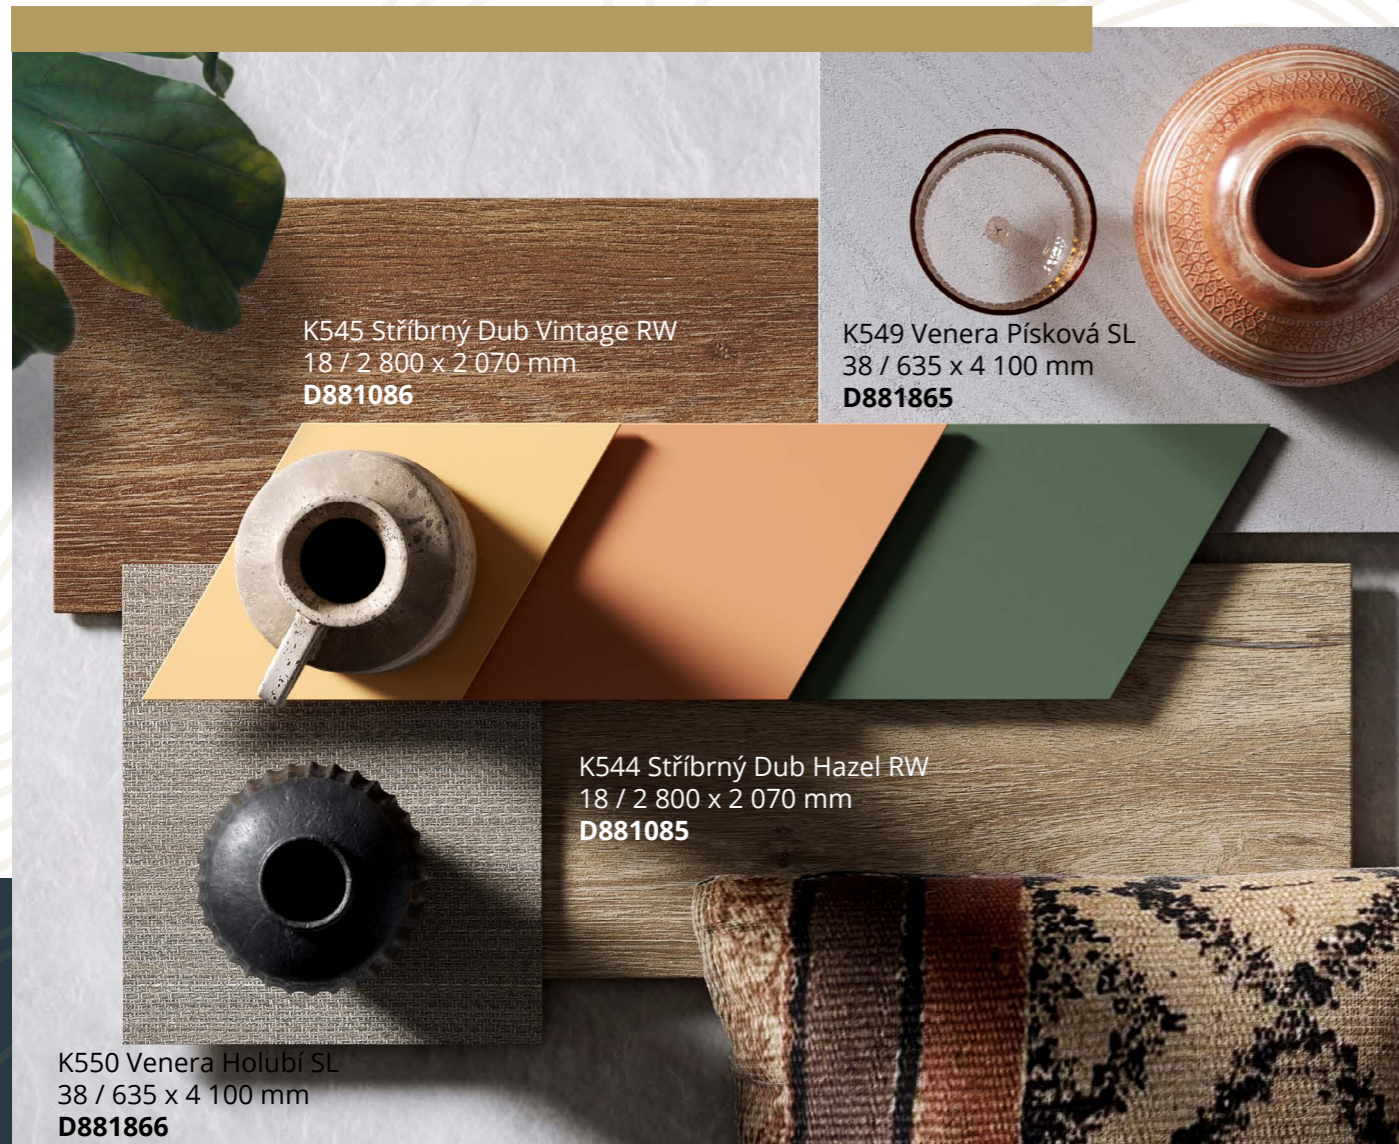

K516 Karamelová SU
18 / 2 800 x 2 070 mm
D880936

K514 Sahara SU
18 / 2 800 x 2 070 mm
D880934

K521 Kouřově Zelená SU
18 / 2 800 x 2 070 mm
D880941

K542 Textilie Moka PN
18 / 2 800 x 2 070 mm
D881082

K552
Ledově Bílý Mramor SU
38 / 635 x 4 100 mm
D881859

K534
Arvadonna Kaštan
Tmavý AD
18 / 2 800 x 2 070 mm
D881056

Více informací o nové kolekci naleznete zde.

Do Globální kolekce si našly cestu samozřejmě i nové barvy, které celou kolekci rozzářily. **Odstíny žluté, modré, zelené, červené, ale i stálice v trendy barvách – šedé**, pozvednou kombinace ostatních dekorů, nebo mohou být naopak hlavním designovým prvkem. Široká paleta barev nabízí řešení pro každý interiér.

Také v nabídce Pracovních desek s ABS hranou najdeme **17 nových trendy** dekorů. Pozadu nejsou ani atraktivní pracovní desky z interiérového kompaktu pod označením **Slim line, které přináší 9 nových dekorů.**

A jaká je tedy nová Globální kolekce Origin Stories Trends?
Třemi slovy – trendy, rozmanitá, komplexní.

The Nomad

The Passionate