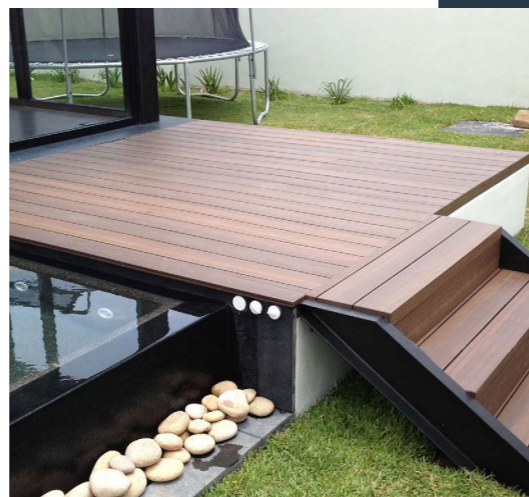

Obsah

- 4 Viva Magenta!
- 6 2023 - nové a vracející se trendy
- 22 Nevšední detaily se snoubí s nápadným designem / Egger
- 23 DT Nářez
- 24 Bezúdržbové terasy, podlahy a ploty s extrémní životností / DřevoPlus
- 26 Narážecí profil / Salu
- 28 Nový katalog úchytek
- 30 Konfigurátor plošných materiálů / Rehau
- 31 Systém zásuvek InnoTech Atira / Hettich
- 32 Kronodesign / Kronospan
- 36 Trefa do černého / Sinks
- 37 18V akumulátorová síla / Festool
- 38 Smart řada interiérových dveří / Solodoor

Vydává: DŘEVO TRUST a. s. Vychází zdarma. Redakce neručí za změny v nabídce prezentovaného zboží a tiskové chyby. Barevné provedení produktů se může lišit. Fotografie na titulní stránce: Kronospan, ostatní použité fotografie pokud není uvedeno jinak: Shutterstock.

Foto: © FRITZ-EGGER