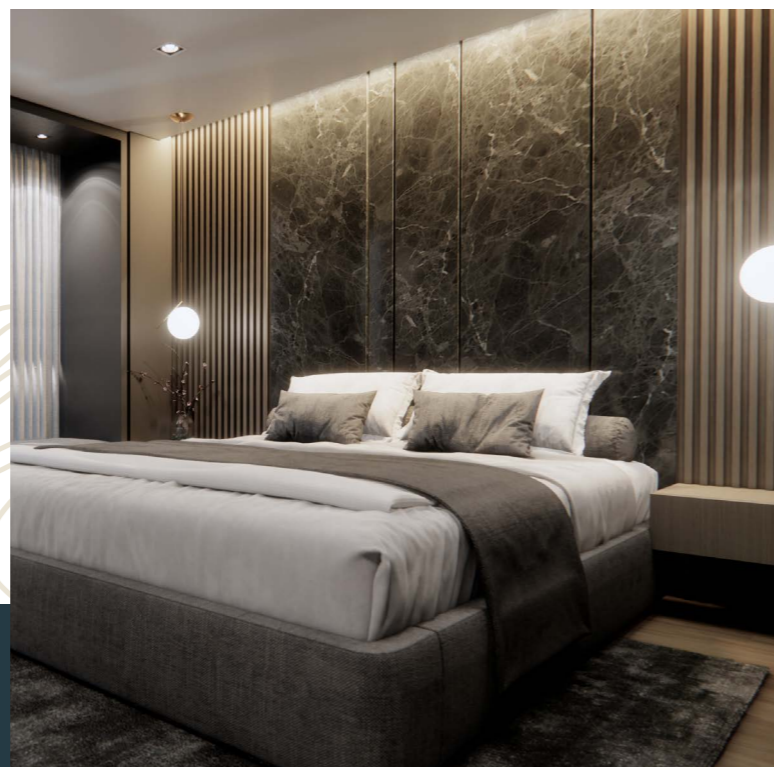

DA4 Oxid ARTSTONE
18 / 2 800 x 2 120 mm
D864939
Saviola