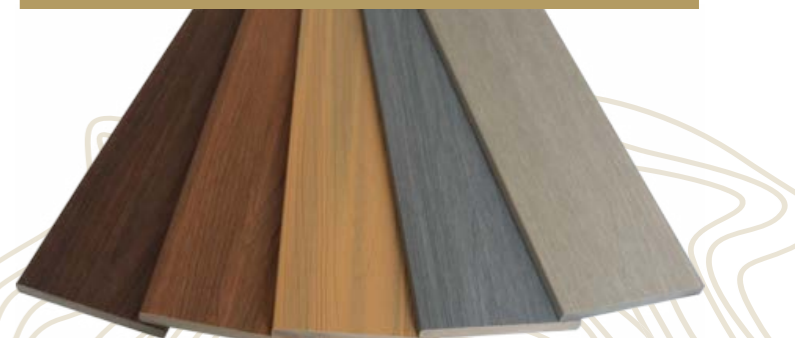

DŘEVOplus® víc než dřevo

Bezúdržbové terasy, podlahy a ploty s extrémní životností

Ideální materiál pro terasy, okolí bazénů, zahradní chodníky, zimní zahrady, předzahrádky u restaurací, balkony, ploty, zábradlí i fasádní obklady.

Dřevoplastové materiály značky DŘEVOplus® dodávané firmou EFIOS spol. s r.o., jsou na našem trhu více jak 10 let. Jde o bezúdržbový dřevoplastový materiál určený pro venkovní použití. Hlavní surovinou dřevoplastového

materiálu je dřevěná hmota (60 %) s příměsí polymeru (40 % HDPE). Dřevoplastové materiály získávají oblibu u stále více zákazníků, a to i z řad konzervativních zastánců přírodních materiálů. Zachovávají si přirozený vzhled dřeva, a přitom dosahují extrémní životnosti a odolnosti prakticky vůči všem vlivům bez nutnosti údržby (nátěrů, impregnace atp.).

Výhody dřevoplastového materiálu DŘEVOplus® ve srovnání s přírodním dřevem:

- netvoří se třísky a trhliny, neštěpí se a nekrotí
- snadná montáž pomocí skrytých spojů, kdy nejsou viditelné vruty
- vzhled skutečných dřevin a je příjemný na dotek
- bezpečný za mokra
- mimořádně dlouhá životnost
- odolný vůči povětrnostním vlivům, není napadán dřevokaznými houbami a hmyzem
- odolný proti hnilobě
- bezúdržbový (povrch není nutno natírat ani konzervovat speciálním olejem)
- zdravotně nezávadný a ekologický

PROFI Stálobarevné dřevoplastové terasy a ploty nové generace