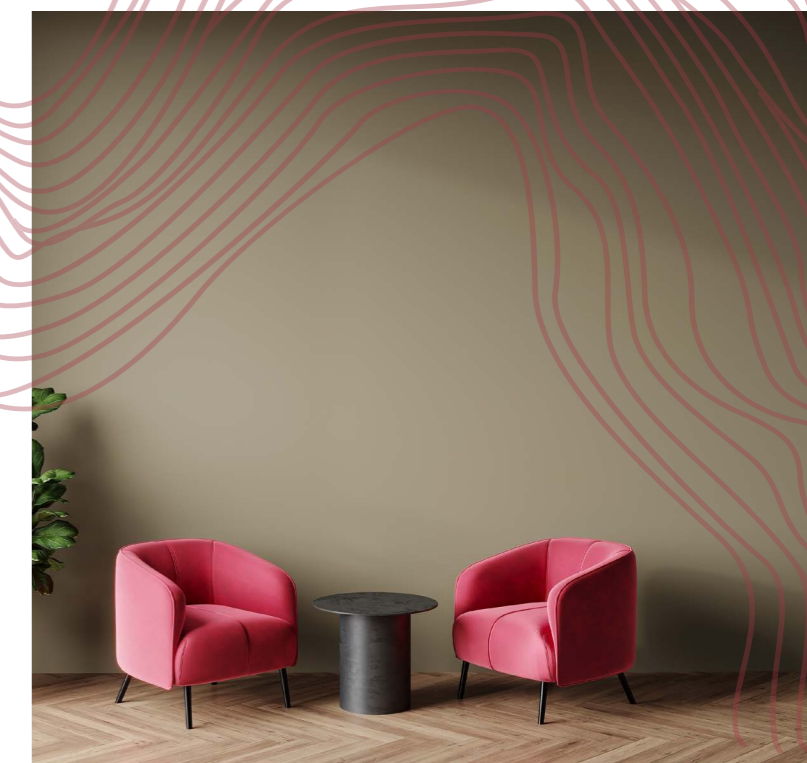

Viva Magenta je znamenitá barva pro použití v interiéru. Dokáže dodat dramatičnost a odvážnost, ale dobře funguje i s jinými barvami.