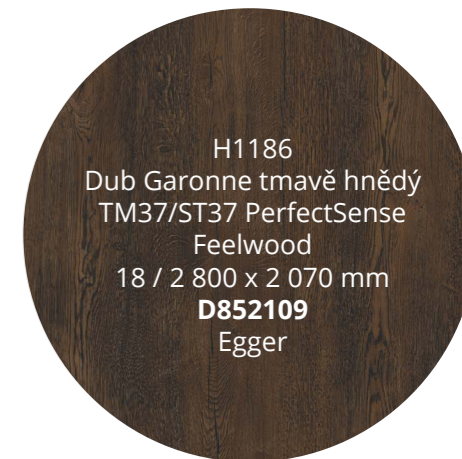

retro

Foto: Kronospan

K536 Barokní Dub Amber RW
18 / 2 800 x 2 070 mm
D881067
Kronospan

Foto: Kronospan

K547 Franklin Ořech
Tabákový RW
18 / 2 800 x 2 070 mm
D881088
Kronospan

578 Ořech verso BS PLUS
18 / 2 840 x 1 830 mm
D784774
DDL