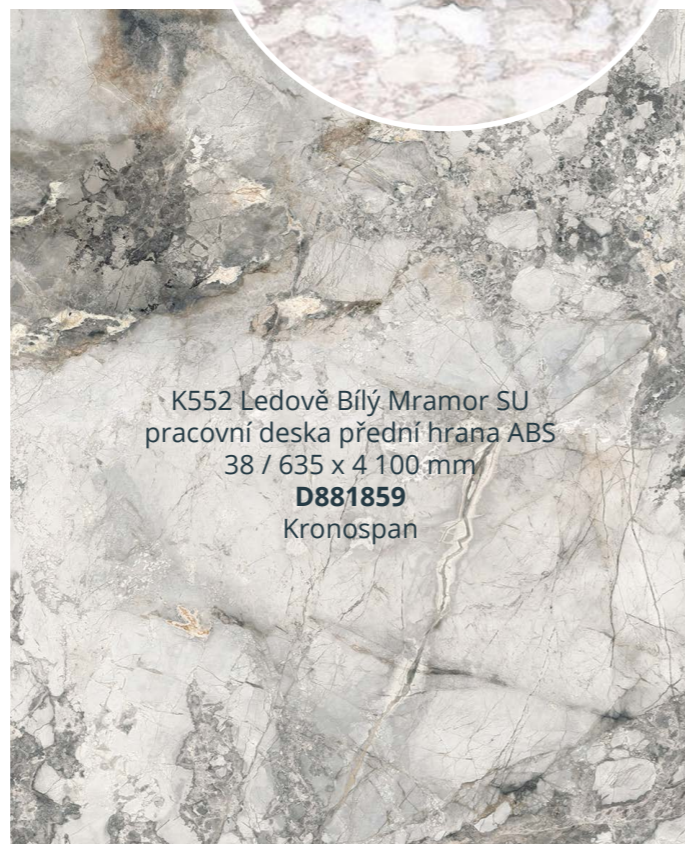

Mezi nejoblíbenější patří travertin, mramor nebo žula.

R103 Calacatta PT
Rocko panel
4 / 2 800 x 1 230 mm
D857056
Kronospan

K552 Ledově Bílý Mramor SU
pracovní deska přední hrana ABS
38 / 635 x 4 100 mm
D881859
Kronospan