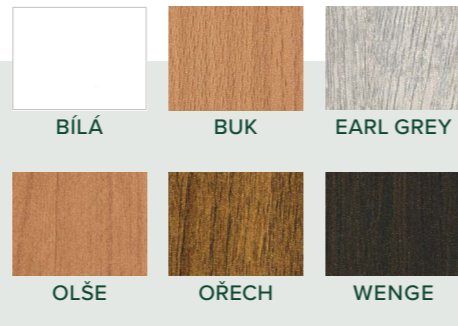

Více na festool.cz

Nářadí pro nejnáročnější

MODELOVÁ ŘADA
SMART

SOLODOOR[®]
dveře a zárubně

SOLO STRUKTUR

FOLIE

LAK SNOW

POVRCHY (POUZE *)
SMART PLNÉ
SMART 4
SMART 8
SMART 24
OZ