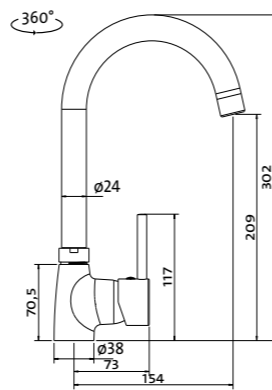

baterie POLO

baterie dostupná pouze v sotech se dřezy Linea 780 N, Linea 600 N a Viva 455

SD504 Sinks Polička – černá

nerez lakovaný, 265×57 (103)×65 mm
D890477

1 089,-