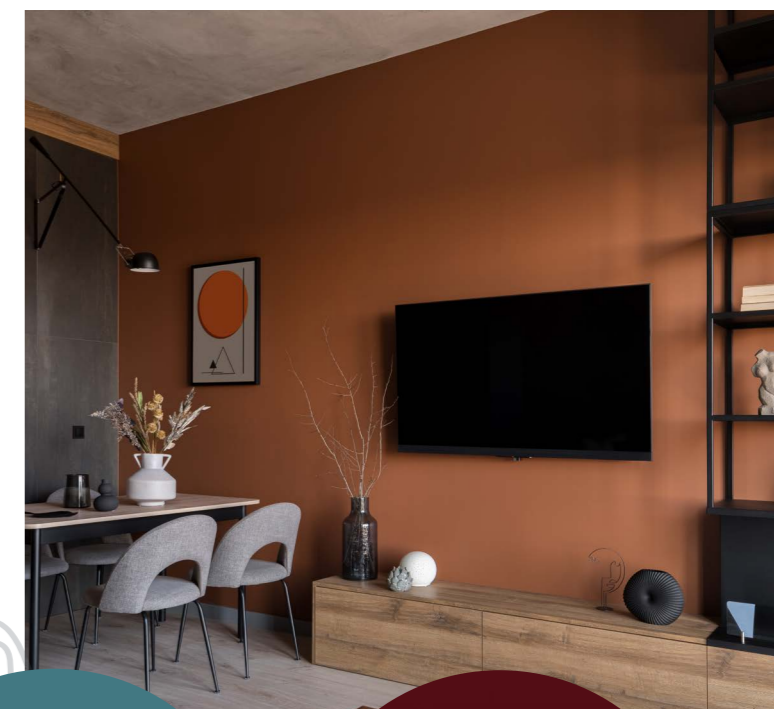

VÝRAZNÉ BARVY

Po letech oblíbených neutrálních tónů se přesuneme k více energizujícím barvám, které ožíví interiér.

Barvy stěn, nábytku, bytových dekorací, laků, nátěrů či textilu se v barevnosti posouvají od chladnějších tónů k teplejším odstínům, které dodávají větší pocit útulnosti. Odborníci tvrdí, že je to výsledkem kolektivní touhy po klidu v bláznivém světě.

K516 Karamelová SU
18 / 2 800 x 2 070 mm
D880936
Kronospan

Foto: Kronospan

Budou dominovat:

Syté odstíny pojmenované po drahokamech (označované „jewel tones“) jako uklidňující smaragdově zelená, nadčasová safírově modrá, rubínově červená a další teplé zemité tóny včetně hnědé čokoládové a teplé žluté až okrové barvy.

colourfull

5994
Půlnoční Modrá SU
18 / 2 800 x 2 070 mm
D880929
Kronospan

U646
Niagárská zelená ST9
18 / 2 800 x 2 070 mm
D777029
Egger

5642B
Prugna RAUVISIO
BRILLIANT lesk/PE
17,4 / 2 800 x 1 300 mm
D875062
Rehau