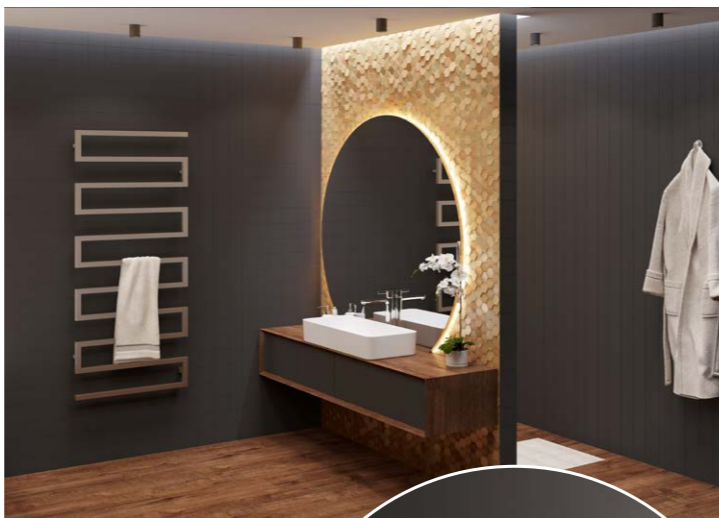

Foto: Franke

LAMEZIA 345 mm
zlatá kartáčovaná
D808895

NINA 320 mm
mosaz ručně br.
D751790