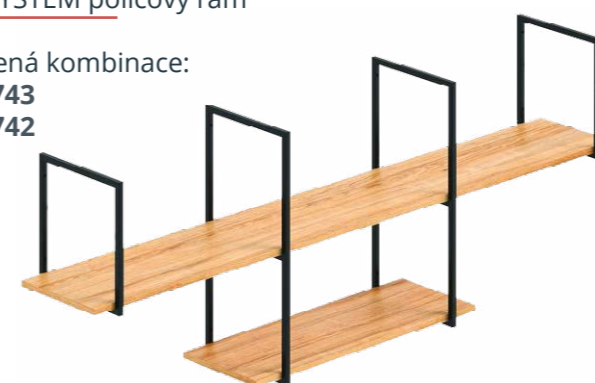

Pamatujte, že černá barva může působit dominantně a přílišným použitím může působit depresivně. Důležité je najít správnou rovnováhu, a používat ji tak, aby dodala prostoru eleganci a modernost, aniž by působila příliš přehnaně nebo monotónně.

Nezávisle na tom, zda se rozhodnete použít černou barvu v malém množství nebo jako hlavní prvek ve vašem interiéru, můžete si být jisti, že tato barva přidává sofistikovanost a styl do jakéhokoli prostoru.

Černá je opravdu univerzální barva, která Vám umožní vyjádřit váš jedinečný styl a osobnost ve Vašem interiéru.

PROFIL SYSTÉM policový rám
černá
doporučená kombinace:
2x D757743
2x D757742

PROFIL SYSTÉM konferenční stolek
černá, rám 600 x 600 x 450 mm
D757734