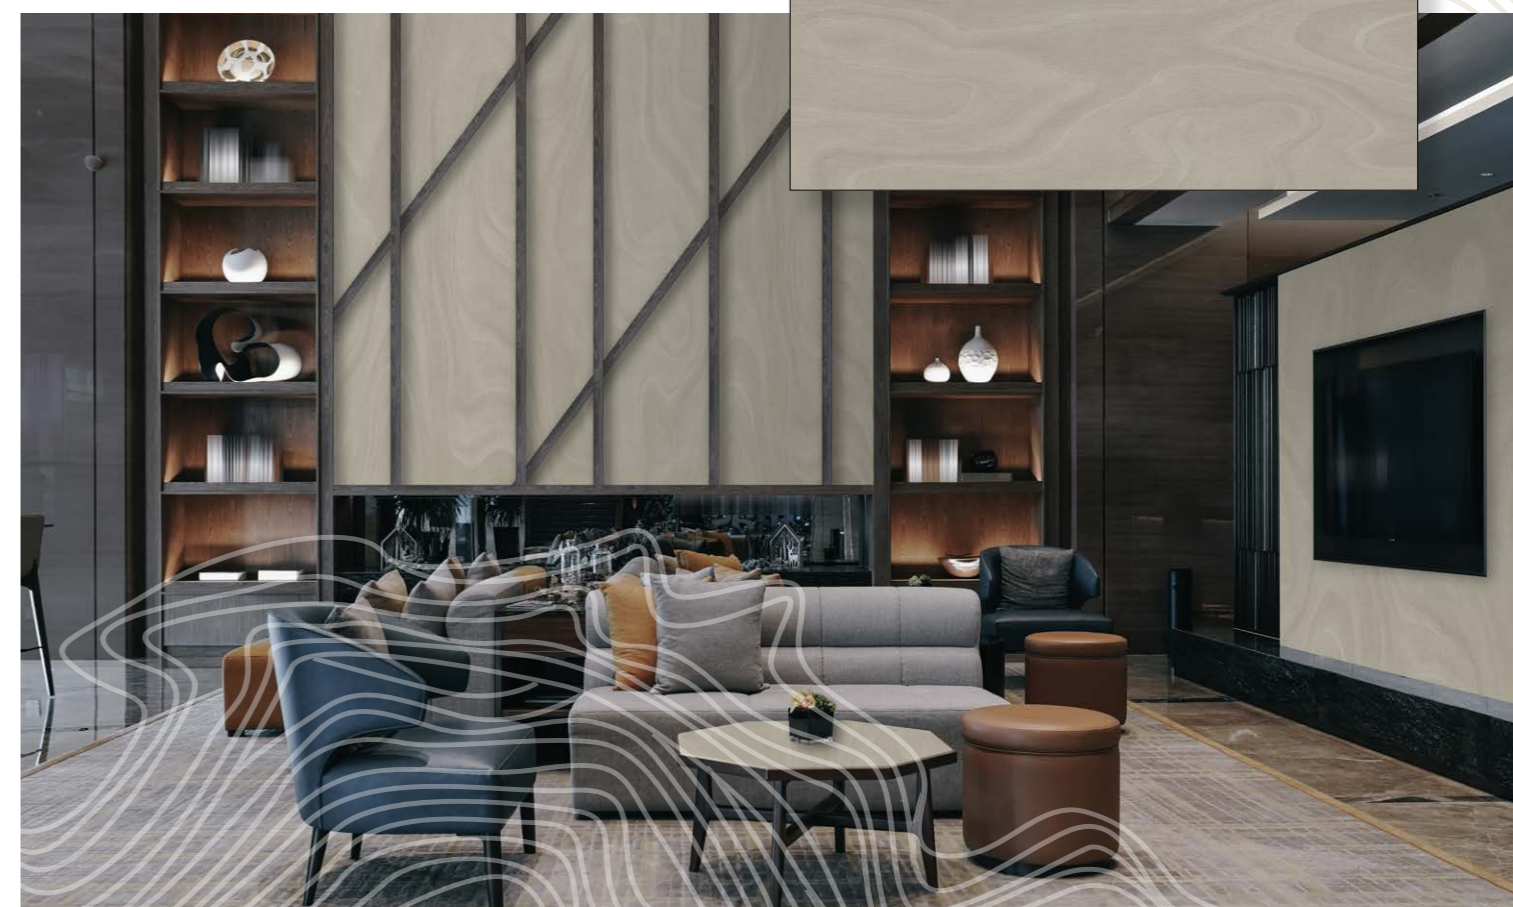

☞
DOTEK TEXTILU

Tradiční textilní struktura Loom vytváří dojem skutečné tkaniny, které se budete chtít dotknout.

☞
ORIGINÁLNÍ DESIGN

Netradiční spojení šedého textilu a kresby dřeva vytvoří originální prvek v interiéru.

☞
FANTAZIE

Dynamická fantazijní struktura Leonardo vytváří odvážný povrch, který se nepodobá žádnému jinému. Pro vytvoření dynamické struktury v interiéru.

P81
Leonardo LEONARDO
18 / 2 800 x 2 120 mm
D899087