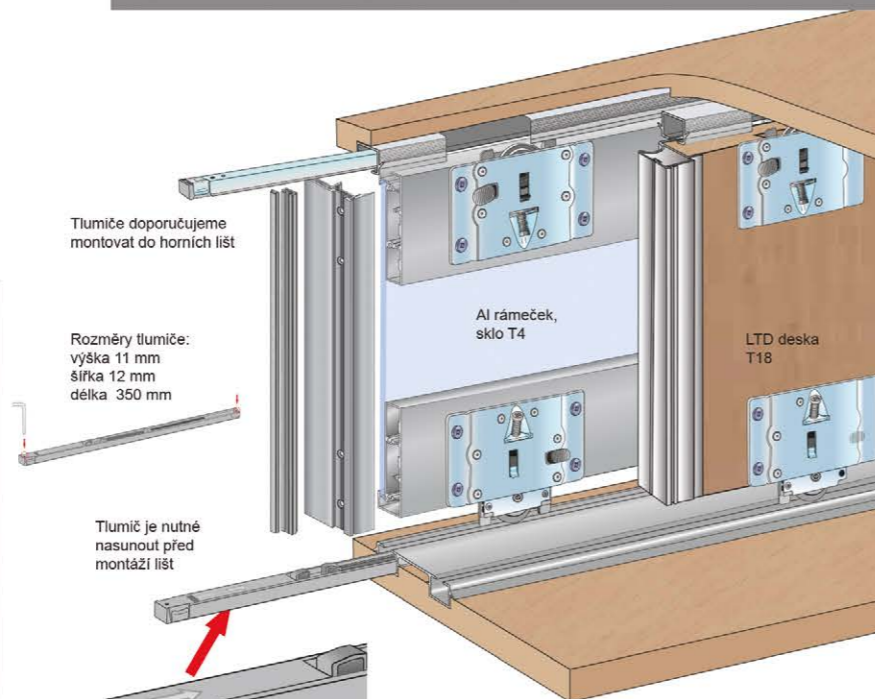

S54

hmotnost dveří 54 kg

lamino 18 mm

sklo 4 mm

tlumič Softclose

Systém S54 se od ostatních lišt svou variabilitou vodicích lišt.

Vodicí lišty S54 lze kombinovat s S03, S06N, S06N-1 a S06NN.

U systému S54 lze tlumič jednoduše vsunout přímo do vodicích lišt, S54-2 a S54-1.

Systém lze použít na dveře z lamina i dveře z hliníkového rámečku S45-100 se skleněnou výplní.