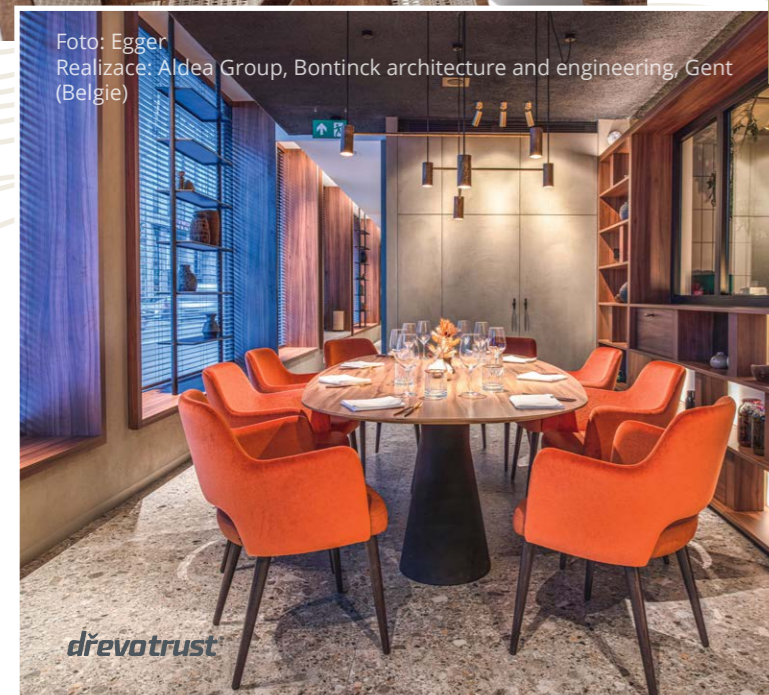

Doporučené barevné kombinace:

- béžová
- zelená
- oranžová

H3734 Ořech Dijon přírodní ST9
18 / 2 800 x 2 070 mm
D776978
Egger

Foto: Kronospan

R160 Skali PT
ROCKO panel
4 / 2 800 x 1 230 mm
D896250
Kronospan