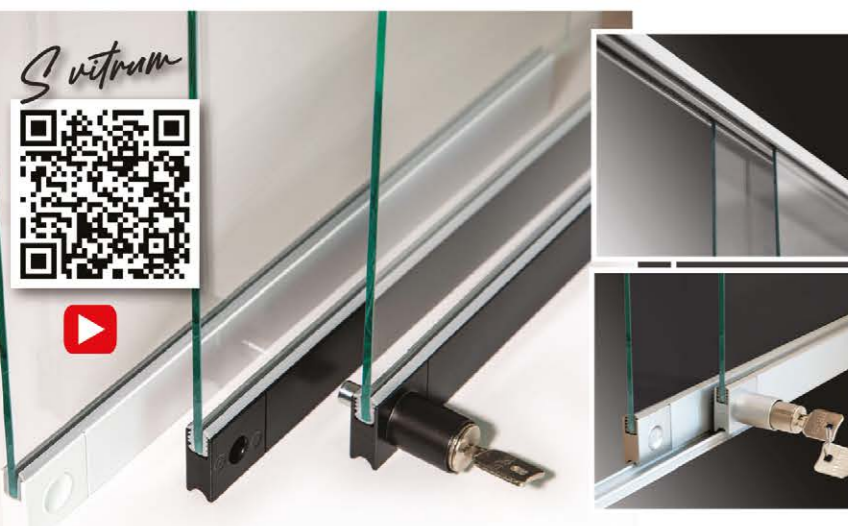

Systém lze použít na dveře z lamina i dveře z hliníkového rámečku S45-100 se skleněnou výplní.

Posuvný systém S54 SC T40

Systém kování pro posuvné vložené dveře s možností umístit tlumič přímo do vodicí lišty.

Vodicí lišta S54-2 dvojitá
2 m, stříbrný elox **D899517**
3 m, stříbrný elox **D899518**
4 m, stříbrný elox **D899519**

S VITRUM

posuvné kování na skleněné vitríny je moderním a funkčním prvkem v oblasti nábytkového designu. Tato inovativní technologie umožňuje plynulé a tiché otevírání a zavírání skleněných dveří vitrín. Díky posuvnému kování se získává maximální využití prostoru. Posuvné kování na skleněné vitríny je esteticky příjemné a dokáže vytvořit elegantní a moderní atmosféru v jakémkoli interiéru.