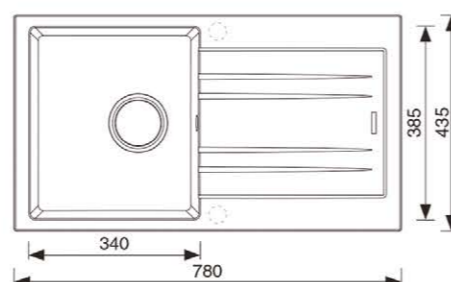

HORNÍ
OTOČNÝ

(granblack)
cena v Kč s DPH 21%
3 660,-
D914124

Vnější rozměry: 780 × 435 mm
Rozměry vany: 340 × 385 mm
Hloubka: 170 mm
Spodní skříňka od 450 mm
Modelová řada: Sinks SGR, záruka 5 let
Cena zahrnuje sifon 3 1/2" pro úsporu místa
s odbočkou na myčku
Doplňky SD: 114, 237, 504, 505 viz. Akční nabídka