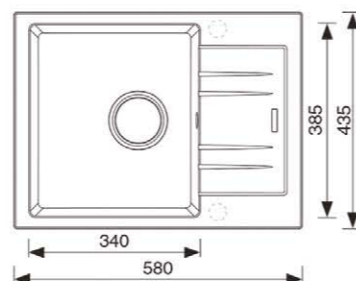

Vnější rozměry: 580 × 435 mm
Rozměry vany: 340 × 385 mm
Hloubka: 170 mm
Spodní skříňka od 450 mm
Modelová řada: Sinks SGR, záruka 5 let
Cena zahrnuje sifon 3 1/2" pro úsporu místa
s odbočkou na myčku
Doplňky SD: 114, 237, 504, 505 viz. Akční nabídka