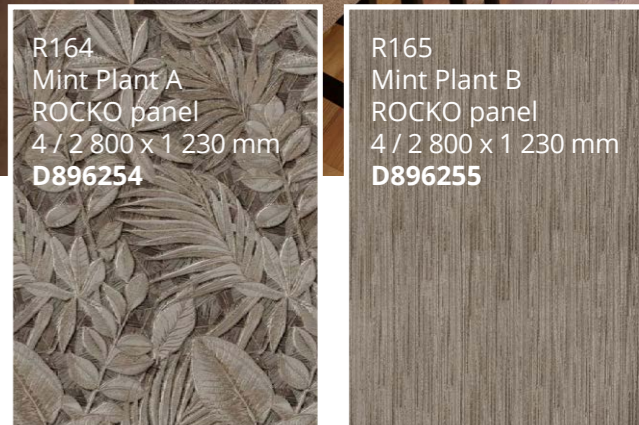

kronospan

Recepce, která zanechá dojem

Inspirace by Andrea Jurníčková

Designérka navrhla interiér recepce a čekárny centra celostní medicíny ze světlého dřevodekoru K530 HU Hudson Dub Amaretto z řady Harmony. Zkombinovala ho s dekory K514 SU Sahara, K098 SU Keramická Červená a K512 SU Starorůžová. Prostor působí vyladěným a velmi příjemným dojmem. Pomyslnou třešničkou na dortu jsou detaily z kovolaminátu AL05 Měď, kterými je celý interiér vybaven. Přestože je v návrhu zkombinováno více barevných dekorů, působí celý interiér vzdušným a příjemným dojmem.