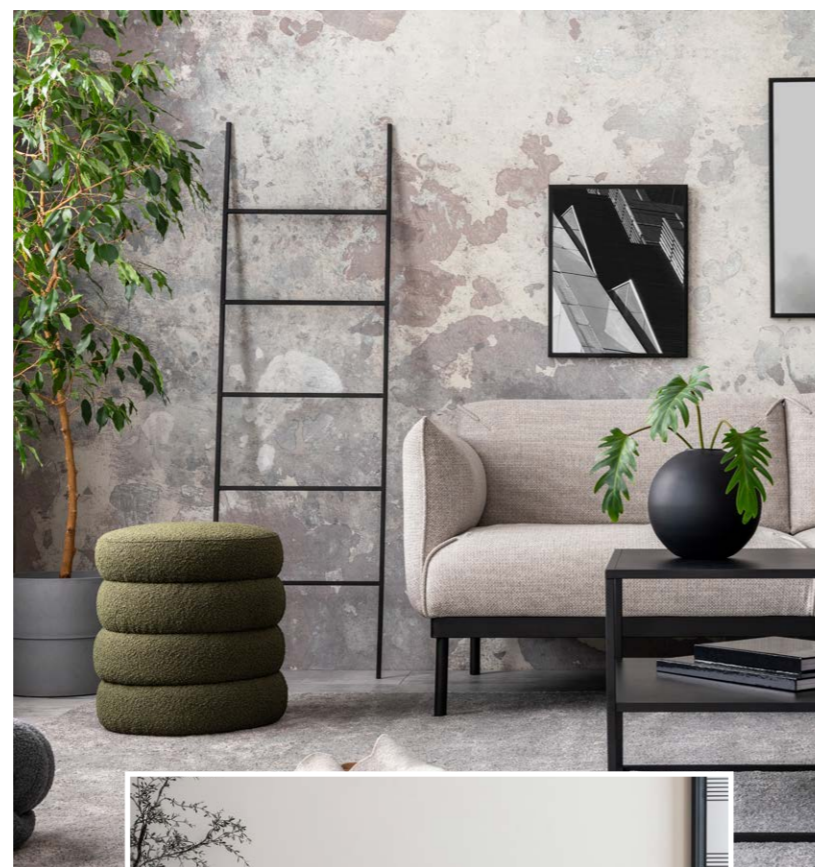

6 Textura, textura, textura

Vrstvení textury je způsob, jaký používají návrháři interiérů, aby dodali prostoru hloubku a zajímavost a dosáhli příjemného, pohodlného a domácího pocitu, který si spojujeme s obytným prostorem.

Designéři i klienti si stále více uvědomují potenciál, který struktury na povrchu nábytku přinášejí do interiéru. Schopnost zapojit zrak, hmatové a emocionální smysly přispívá k vytváření prostředí, které nejenom vizuálně uspokojuje, ale také nám umožňuje prožívat prostor ve všech jeho rozmanitostech. Kombinace těchto struktur v interiéru přináší estetickou přitažlivost, komfort a inspiraci, čímž vytváří prostředí, které je skutečně unikátní a příjemné pro každodenní život.

Bouclé

Bouclé je momentálně velmi oblíbený materiál v interiérovém designu. Je extrémně měkký na dotek a přináší do prostoru eleganci a pohodlí. Pochází z francouzského slova "bouclé", což znamená "kadeř". Tento název přesně vystihuje jeho vzhled s charakteristickými kudrlinkami. Moderní interiéry využívají bouclé materiál k vytvoření zajímavých textur a vrstvenatosti v prostoru. Bouclé může být použit na polštáře, sedací soupravy, křesla, postele, ale také na dekorativní předměty nebo dokonce stěny. Je velmi všestranný a může se hodit do různých stylů interiérů, od minimalistických až po luxusní.