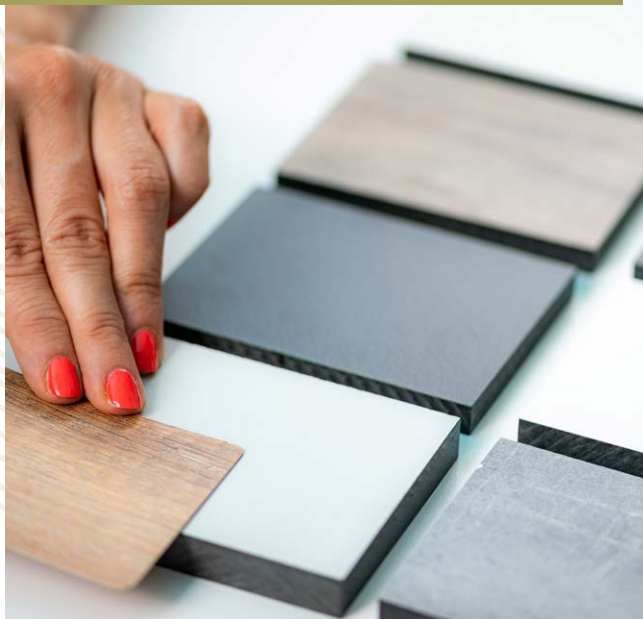

DT OPRACOVÁNÍ KOMPAKTŮ

Nemáte možnost či odvahu pro zpracování kompakťů? Využijte služby opracování kompakťů dle vašich požadavků na přesnou míru.

Více info