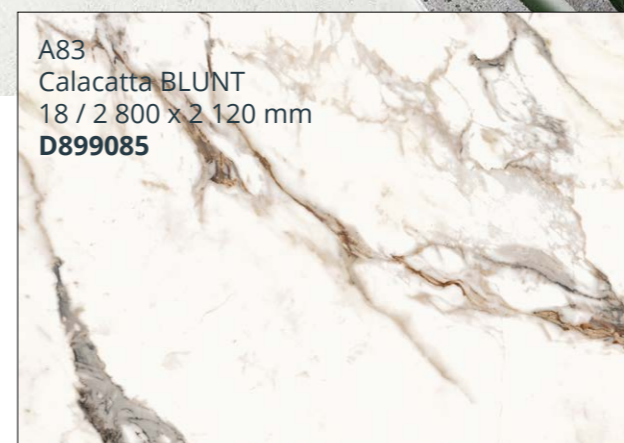

A83
Calacatta BLUNT
18 / 2 800 x 2 120 mm
D899085