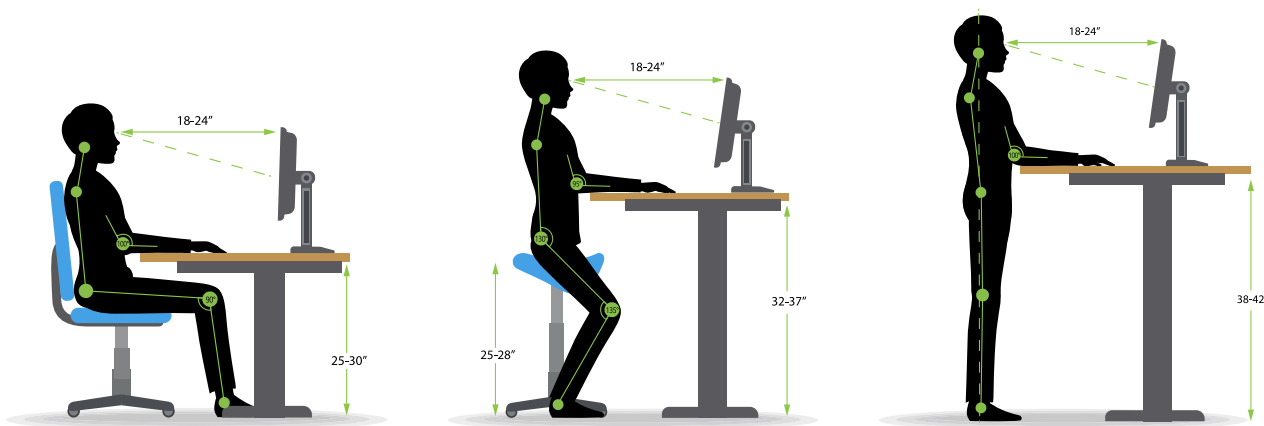

Ergonomie pracovního stolu

Roste význam ergonomie pracovního místa a důkladného nastavení pracovních pomůcek, jako jsou židle, stoly nebo monitory. Správné držení těla a minimalizace zdravotních rizik spojených s prací na home office se totiž ukazuje jako zásadní pro udržení zdraví a pohody při dlouhodobé práci nebo studiu z domova.

Důležitým prvkem je volba správné židle, která by měla podporovat přirozené držení těla a minimalizovat napětí v zádech a krku. Při výběru pracovního stolu je třeba dbát nejen na design a velikost, ale také na jeho ergonomické vlastnosti. Ideální pracovní stůl by měl být dostatečně prostorný pro umístění veškerých potřebných pracovních materiálů a technologií. Jelikož se pracovní styly mění během dne, je třeba na to reagovat flexibilitou pracovního prostoru. Výškově nastavitelné stoly vám umožní sedět nebo stát po celý den, což snižuje namáhání zad a zvyšuje krevní oběh a bdělost. Řešení výškového nastavení pracovní plochy je několik. Zvolit můžete buď

LUK table je elektricky ovládaný. Samozřejmostí je antikolizní systém a paměť pro 4 polohy nastavení výšky stolu od 72 do 121 cm.

BARVA	KÓD
černá RAL 9005	D905537
bílá RAL 9010	D905538
šedá RAL 7045	D905539

samostatnou stavitelnou podnož, k níž jen dodáte pracovní plochu z vhodného materiálu v požadovaném dekoru, nebo si vyberete celý hotový stůl.

“ **Důležitost správně nastavené výšky stolu je podstatná. Stůl by měl být nastaven tak, aby lokty byly ve správném úhlu a zornička se dostala do úrovně horní části monitoru při pohledu vpřed. Tím se minimalizuje namáhání krku a očí.** ”