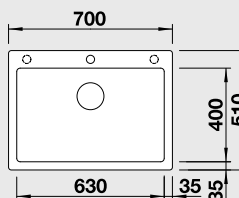

80 cm Rozměr skříňky

BLANCO SILGRANIT® PuraDur®

BLANCO ZIA 40 S - lze použít excentrické ovládání 217 163

Montáž shora

Barva	Obj. číslo	MOC s DPH	Akční cena v Kč
černá NOVINKA	526 006	7-050	5 990
antracit	516 918		
šedá skála	518 932		
aluminium	516 919		
perlově šedá	520 624		
bílá	516 922		
jasmín	516 923		
běžová champagne	516 924		
tartufo	517 411	Výřez: 595 x 480 mm, R15	
kávová	516 927	Hloubka dřezu: 190 mm	