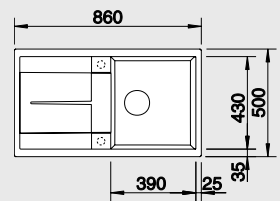

50 cm Rozměr skříňky