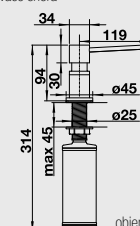

525 813

LATO béžová champagne / chrom

525 816

LATO tartufo / chrom

525 815

LATO kávová / chrom

plnění dávkovače shora

objem nádoby 300 ml