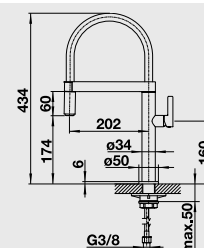

Směšovací baterie,
dávkovače saponátu