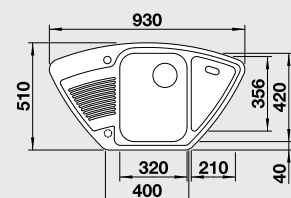

Montáž shora

Barva	Obj. číslo	MOC s DPH	Akční cena v Kč
antracit	521 338	9-490	6 390
aluminium	521 339		
bílá	521 340		
jasmín	521 341		
běžová champagne	521 342		
kávová	521 343		

Výřez: dle šablony
Hloubka dřezu: 175/35 mm

90x90/60 cm Rozměr skříňky