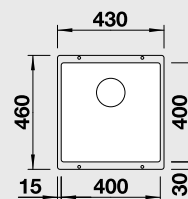

50 cm Rozměr skříňky