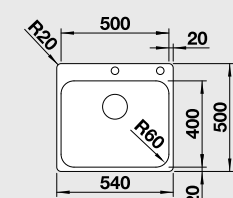

nerez kartáčovaná
bez táhla / s 1 otvorem

523 363   7-890   **7 290**

60 cm Rozměr skříňky