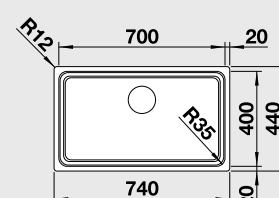

nerez kartáčovaná
bez táhla

523 361 6-890 **6 190**

60 cm Rozměr skříňky

IF – plochý okraj

Výřez: 530 x 430 mm, R15
Hloubka dřezu: 175 mm, R60

BLANCO ETAGON 500-IF - s nerezovými pojezdy **Materiál** **Obj. číslo** **MOC s DPH** **Akční cena v Kč**

hedvábný lesk
bez táhla

521 840 15-230 **11 990**

60 cm Rozměr skříňky

IF – plochý okraj

Výřez: 530 x 430 mm, R15
Hloubka dřezu: 190 mm, R25

BLANCO ETAGON 700-IF - s nerezovými pojezdy **Materiál** **Obj. číslo** **MOC s DPH** **Akční cena v Kč**

hedvábný lesk
bez táhla

524 272 16-490 **12 990**

80 cm Rozměr skříňky

IF – plochý okraj

Výřez: 730 x 430 mm, R15
Hloubka dřezu: 190 mm, R25

BLANCO SUPRA 400-IF/A **Materiál** **Obj. číslo** **MOC s DPH** **Akční cena v Kč**

nerez kartáčovaná
bez táhla / s 1 otvorem

523 358 7-190 **6 490**

45 cm Rozměr skříňky

nerez kartáčovaná
s táhlem / s 2 otvory

523 357 7-790 **6 990**

IF – plochý okraj

Výřez: 430 x 490 mm, R15
Hloubka dřezu: 175 mm, R60