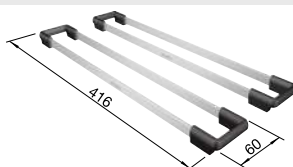

Obj. číslo MOC s DPH Akční cena
v Kč

235 906 2 690 **2 390**