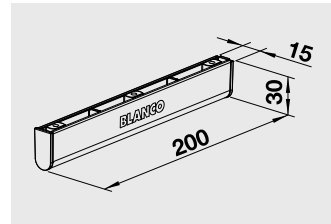

BLANCO košové systémy

Inteligentní košové a organizační systémy pro spodní skříňku

BLANCO SELECT Compact 60/2 –
košový systém včetně pojezdů

Materiál

Obj. číslo MOC s DPH Akční cena
v Kč

60 cm
Rozměr skříňky

SELECT Compact 60/2

523 020 7 490 **5 890**

- kvalitní plnovýsuv
- nosnost 50 kg
- tlumený dojezd

BLANCO ORGA – organizační systém
pro BLANCO SELECT 60/2, 60/3, 60/4

Materiál

Obj. číslo MOC s DPH Akční cena
v Kč

60 cm
Rozměr skříňky

ORGA

518 727 2 390 **1 850**

- Lze umístit nezávisle na košovém systému, obsahuje samostatné pojezdy.

BLANCO MOVEX – nožní ovládání
SELECT CLIP – držák pro uchycení sáčků

Materiál

Obj. číslo MOC s DPH Akční cena
v Kč

60 cm
Rozměr skříňky

MOVEX
SELECT Clip

519 357 600 **580**
521 300 880 **400**

- úchytka pro otevírání nohou

BLANCO SINGOLO

Materiál

Obj. číslo MOC s DPH Akční cena
v Kč

45 – 60 cm
Rozměr skříňky

SINGOLO

512 880 1 540 **1 500**

- montáž na dvířka