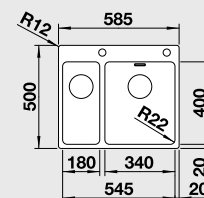

hedvábný lesk - PRAVÝ
s táhlem

Obj. číslo

522 996

MOC s DPH

~~20-990~~

Akční cena v Kč

17 590Výřez: 575 x 490 mm, R15
Hloubka dřezu: 190/130 mm, R22

60 cm Rozměr skříňky