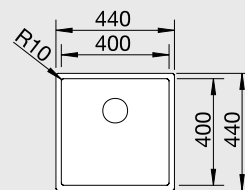

45 cm Rozměr skříňky