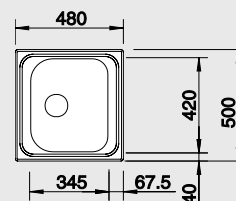

Výřez: podle šablony
Hloubka dřezu: 180 mm

45 cm Rozměr skříňky

NEREZ

BLANCO FLEX Pro 45 S

Montáž shora

Materiál

nerez přírodní lesk

Obj. číslo

521 007

MOC s DPH

2-740

Akční cena v Kč

1 990Výřez: 842 x 462 mm, R15
Hloubka dřezu: 155 mm

45 cm Rozměr skříňky

BLANCO TIPO 45

Montáž shora

nerez kartáčovaná

519 425

3-980

2 090Výřez: 462 x 482 mm, R15
Hloubka dřezu: 160 mm

45 cm Rozměr skříňky

BLANCO TIPO 45 S Mini

Montáž shora

Materiál