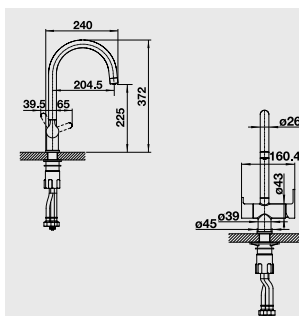

BLANCO SMĚŠOVACÍ BATERIE - DVOUCESTNÉ

TRIMA
speciální baterie na filtrovanou a užitkovou vodu

Barva	Obj. číslo	MOC s DPH	Akční cena v Kč
TRIMA chrom	520 840	7 340	5 990