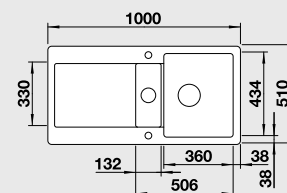

60 cm Rozměr skříňky