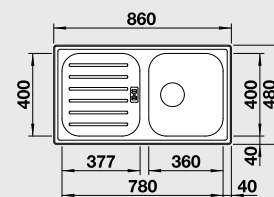

Výřez: podle šablony
Hloubka dřezu: 180 mm

45 cm Rozměr skříňky

NEREZ

BLANCO FLEX Pro 45 S

Montáž shora

Materiál

nerez přírodní lesk

Obj. číslo

521 007

MOC s DPH

2-740

Akční cena v Kč

1 990Výřez: 842 x 462 mm, R15
Hloubka dřezu: 155 mm

45 cm Rozměr skříňky

BLANCO TIPO 45

Montáž shora