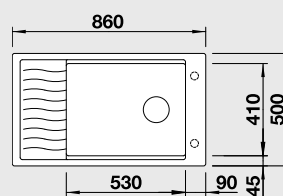

Výřez: 840 x 480 mm, R15
Hloubka dřezu: 190 mm

80 cm Rozměr skříňky

BLANCO ZENAR XL 6 S Compact – s excentrem

Montáž shora

Barva	Obj. číslo	MOC s DPH	Akční cena v Kč
černá NOVINKA	526 052	11 890	10 690
antracit	523 774		
šedá skála	523 775		
aluminium	523 776		
perlově šedá	523 777		
bílá	523 778	pouze pravé provedení	
jasmín	523 779		
tartufo	523 782		
kávová	523 784		