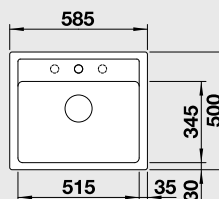

Barva	Obj. číslo	MOC s DPH	Akční cena v Kč
černá NOVINKA	526 084	7-690	5 990
antracit	523 332		
aluminium	523 333		
bílá	523 334		
jasmín	523 335		
běžová champagne	523 336		
kávová	523 337		

Výřez: 565 x 480 mm, R15
Hloubka dřezu: 190 mm

60 cm Rozměr skříňky