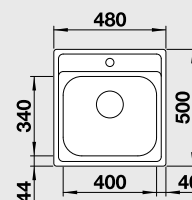

Výřez: podle šablony
Hloubka dřezu: 160/35 mm

90x90 cm Rozměr skříňky

BLANCO DANA 45

NOVINKA

Montáž shora

Materiál

nerez přírodní lesk

Obj. číslo

525 322 3-600

MOC s DPH

3-600

Akční cena v Kč

3 190

Výřez: 462 x 482 mm, R15
Hloubka dřezu: 158 mm

45 cm Rozměr skříňky

BLANCO DANA 6