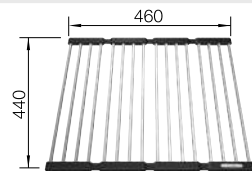

CapFlow - kryt na výpust
- není možné kombinovat se sítkem InFino®

238 483 2-290 **1 990**

- ADON
- CLARON DampfgarPlus
- DIVON