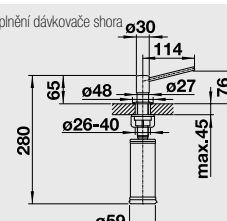

objem nádoby 300 ml

PIONA	Barva	Obj. číslo	MOC s DPH	Akční cena v Kč
-------	-------	------------	-----------	-----------------

PIONA chrom

517 667 4-550

2 910

PIONA nerez kartáčovaná

517 537 6-670

5 890