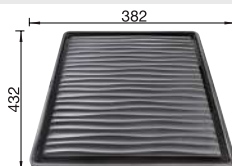

Obj. číslo MOC s DPH Akční cena
v Kč

230 734 1 030 **890**

ANDANO, SUPRA, CLARON
nerezové pojezdy pro dřezy šířky 400 mm