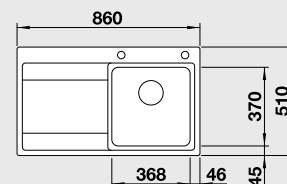

 IF – plochý okraj

Materiál

hedvábný lesk
s táhlem

Obj. číslo MOC s DPH Akční cena v Kč

524 274 20-590 **15 990**

Výřez: 730 x 490 mm, R15
Hloubka dřezu: 190 mm, R35/25

80 cm Rozměr skříňky

BLANCO DIVON II 45 S-IF

Výřez: 840 x 490 mm, R15
Hloubka dřezu: 196 mm

45 cm Rozměr skříňky

BLANCO DIVON II 5 S-IF

 IF – plochý okraj

Materiál

hedvábný lesk PRAVÝ
s excentrem
hedvábný lesk LEVÝ
s excentrem

Obj. číslo MOC s DPH Akční cena v Kč