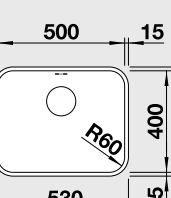

Materiál

nerez kartáčovaná
bez táhla

Obj. číslo

518 205

MOC s DPH

6-410

4 990

nerez kartáčovaná
s táhlem

Obj. číslo

518 206

MOC s DPH

7-090

5 490

Výřez: 500 x 400 mm, R60
Hloubka dřezu: 175 mm, R60

60 cm Rozměr skříňky