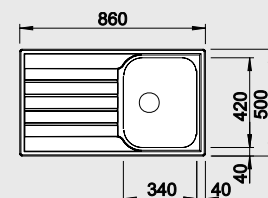

Akční cena v Kč

4 890Výřez: 980 x 480 mm, R15
Hloubka dřezu: 190/140 mm

60 cm Rozměr skříňky

BLANCO DINAS XL 6 S Compact

Montáž shora

Materiál

nerez kartáčovaná

Obj. číslo

45 cm Rozměr skříňky

BLANCO LIVIT XL 6 S – s excentrem

Montáž shora

Materiál

nerez kartáčovaná

Obj. číslo

518 519

MOC s DPH