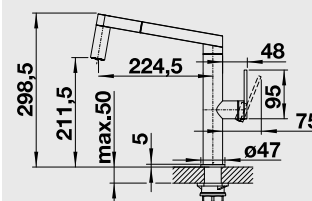

Směšovací baterie,
dávkovače saponátu