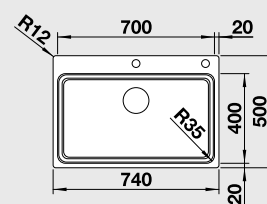

521 748

MOC s DPH

~~19-040~~

Akční cena v Kč

14 990Výřez: 530 x 490 mm, R15
Hloubka dřezu: 190 mm, R35/25

60 cm Rozměr skříňky

NEREZ - IF – plochý okraj

BLANCO ETAGON 700-IF/A - s nerezovými pojezdy

 IF – plochý okraj

Materiál

hedvábný lesk
s táhlem

Obj. číslo MOC s DPH Akční cena v Kč

524 274 20-590 **15 990**

Výřez: 730 x 490 mm, R15
Hloubka dřezu: 190 mm, R35/25

80 cm Rozměr skříňky

BLANCO DIVON II 45 S-IF

Výřez: 840 x 490 mm, R15
Hloubka dřezu: 196 mm

45 cm Rozměr skříňky

BLANCO DIVON II 5 S-IF

 IF – plochý okraj

Materiál

hedvábný lesk PRAVÝ
s excentrem
hedvábný lesk LEVÝ
s excentrem

Obj. číslo MOC s DPH Akční cena v Kč