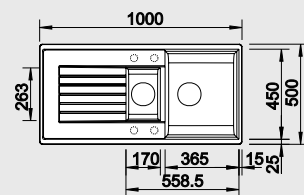

60 cm Rozměr skříňky