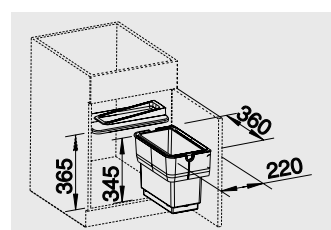

SINGOLO

512 880 1 540 **1 500**

- montáž na dvířka

BLANCO SELECT Compact 60/ + BLANCO ORGA