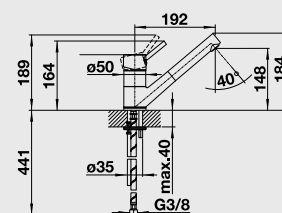

ANTAS-S černá	516 075	8-100	6 800
ANTAS-S basalt	517 647		
ANTAS-S zářivě bílá	516 069		
ANTAS-S magnolie lesklá	519 748