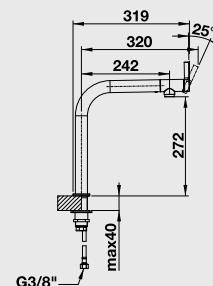

7 390

VONDA nerez kartáčovaná

518 435

12-390

10 790

LIVIA-S – výsuvná sprcha

Barva

Obj. číslo