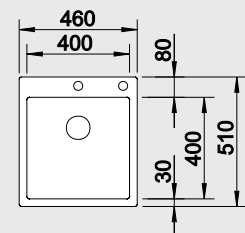

60 cm Rozměr skříňky

BLANCO CLARON 400-IF/A

IF – plochý okraj

Materiál	Obj. číslo	MOC s DPH	Akční cena v Kč
Durinox® s excentrickým ovládáním PushControl 	523 392	27-660	21 790

Výřez: 440 x 490 mm, R10
Hloubka dřezu: 190 mm

45 cm Rozměr skříňky

BLANCO CLARON 500-IF/A

IF – plochý okraj

Materiál	Obj. číslo	MOC s DPH	Akční cena v Kč
Durinox® s excentrickým ovládáním PushControl 	523 393	29-770	23 290

Výřez: 540 x 490 mm, R10
Hloubka dřezu: 190 mm