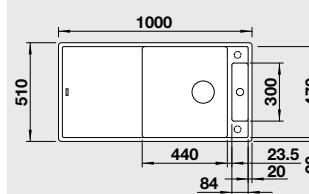

60 cm Rozměr skříňky