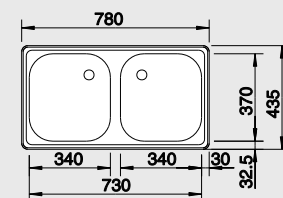

45 cm Rozměr skříňky

BLANCO TOP EES 8x4

Montáž shora

Materiál

nerez přírodní lesk

Obj. číslo	MOC s DPH	Akční cena v Kč
500 370	1 560	1 390

Výřez: 842 x 417 mm, R 15
Hloubka dřezu: 150 mm

45 cm Rozměr skříňky

BLANCO TOP EE 4x4

TOP EE 3x4

Montáž shora

Materiál

TOP EE 4x4
nerez přírodní lesk
TOP EE 3x4
nerez přírodní lesk

Obj. číslo	MOC s DPH	Akční cena v Kč
501 065	1 780	1 490
501 067	1 690	1 400

Výřez TOP EE 4x4: 417 x 452 mm, R15
Výřez TOP EE 3x4: 312 x 452 mm, R15
Hloubka dřezu: 150 mm

45 a 30 cm Rozměr skříňky

BLANCO TOP ED 8x4

Montáž shora

Materiál

nerez přírodní lesk

Obj. číslo	MOC s DPH	Akční cena v Kč
501 073	1 930	1 690

Výřez: 762 x 417 mm, R 15
Hloubka dřezu: 150/150 mm

80 cm Rozměr skříňky