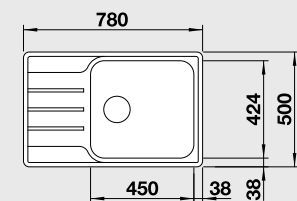

BLANCO LEMIS 45 S-IF

IF – plochý okraj

Materiál	Obj. číslo	MOC s DPH	Akční cena v Kč
nerez kartáčovaná	523 030	4 990	4 490

Výřez: 840 x 480 mm, R15
Hloubka dřezu: 205 mm

45 cm Rozměr skříňky

BLANCO LEMIS XL 6 S-IF Compact

IF – plochý okraj

Materiál	Obj. číslo	MOC s DPH	Akční cena v Kč
nerez kartáčovaná	525 111	6 190	5 490

Výřez: 760 x 480 mm, R15
Hloubka dřezu: 205 mm

60 cm Rozměr skříňky

BLANCO LEMIS 6 S-IF

IF – plochý okraj

Materiál	Obj. číslo	MOC s DPH	Akční cena v Kč
nerez kartáčovaná	523 032	6 490	5 890

Výřez: 980 x 480 mm, R15
Hloubka dřezu: 205/145 mm

60 cm Rozměr skříňky

BLANCO LEMIS XL 6 S-IF

IF – plochý okraj

Materiál	Obj. číslo	MOC s DPH	Akční cena v Kč
nerez kartáčovaná	523 034	6 090	5 590

Výřez: 980 x 480 mm, R15
Hloubka dřezu: 205 mm

60 cm Rozměr skříňky

BLANCO ANDANO XL 6 S-IF Compact - s excentrem a nerez. miskou

IF – plochý okraj

Materiál	Obj. číslo	MOC s DPH	Akční cena v Kč
nerez hedvábný lesk - PRAVÝ	523 001	20 390	14 490
nerez hedvábný lesk - LEVÝ	523 002	20 390	14 490