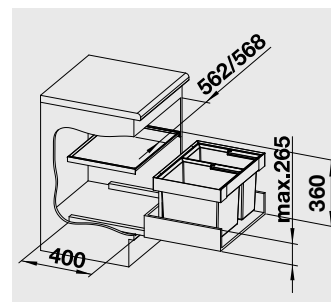

Materiál

Obj. číslo MOC s DPH Akční cena
v Kč

60 cm Rozměr skříňky

FLEXON II 60/2

521 471 4 540 **3 490**

BLANCO košové systémy

Inteligentní košové a organizační systémy pro spodní skříňku

BLANCO FLEXON II 60/3 –
košový systém do zásuvky