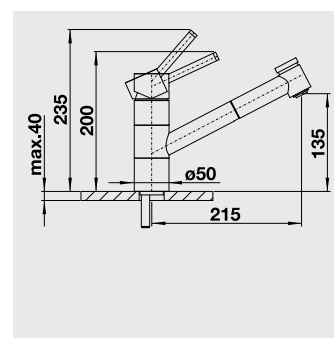

TIVO-S – výsuvná sprcha s přepínáním	Barva	Obj. číslo	MOC s DPH	Akční cena v Kč
	TIVO-S chrom	517 648	7 690	5 890
	TIVO-S SILGRANIT®-Look:		9 570	7 390
	TIVO-S antracit	517 610		
	TIVO-S šedá skála	518 798		
	TIVO-S aluminium	517 611		
	TIVO-S perlově šedá	520 755		
	TIVO-S bílá	517 613		
	TIVO-S jasmín	517 614		
	TIVO-S tartufo	517 619		
	TIVO-S kávová	517 618