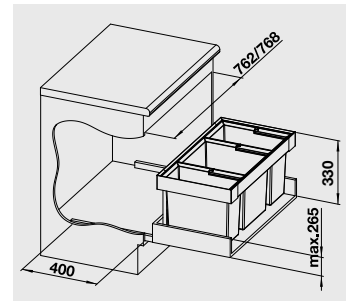

80 cm Rozměr skříňky

FLEXON II 80/3

525 221 5 290 **4 370**

- bez horního krytu

BLANCO FLEXON II 90/4 –
košový systém do zásuvky

Materiál

Obj. číslo MOC s DPH Akční cena
v Kč

90 cm Rozměr skříňky