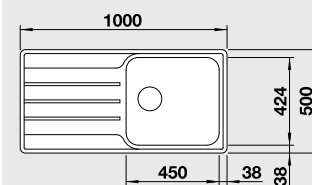

IF – plochý okraj

Materiál	Obj. číslo	MOC s DPH	Akční cena v Kč
nerez kartáčovaná	525 111	6 190	5 490

Výřez: 760 x 480 mm, R15
Hloubka dřezu: 205 mm

60 cm Rozměr skříňky

BLANCO LEMIS 6 S-IF

IF – plochý okraj

Materiál	Obj. číslo	MOC s DPH	Akční cena v Kč
nerez kartáčovaná	523 032	6 490	5 890

Výřez: 980 x 480 mm, R15
Hloubka dřezu: 205/145 mm

60 cm Rozměr skříňky

BLANCO LEMIS XL 6 S-IF

IF – plochý okraj

Materiál	Obj. číslo	MOC s DPH	Akční cena v Kč
nerez kartáčovaná	523 034	6 090	5 590

Výřez: 980 x 480 mm, R15
Hloubka dřezu: 205 mm

60 cm Rozměr skříňky

BLANCO ANDANO XL 6 S-IF Compact - s excentrem a nerez. miskou

IF – plochý okraj

Materiál	Obj. číslo	MOC s DPH	Akční cena v Kč
nerez hedvábný lesk - PRAVÝ	523 001	20 390	14 490
nerez hedvábný lesk - LEVÝ	523 002	20 390	14 490

strana se určuje podle vaničky

Výřez: 836 x 476 mm, R15
Hloubka dřezu: 210 mm

60 cm Rozměr skříňky

BLANCO ANDANO XL 6 S-IF - s excentrem a nerez. miskou

IF – plochý okraj

Materiál	Obj. číslo	MOC s DPH	Akční cena v Kč
nerez hedvábný lesk - PRAVÝ	522 999	21 790	14 990
nerez hedvábný lesk - LEVÝ	523 000	21 790	14 990