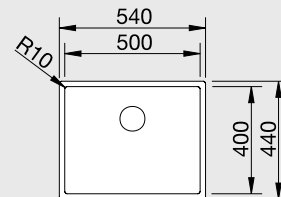

Výřez: 430 x 430 mm, R10
Hloubka dřezu: 190 mm

45 cm Rozměr skříňky

BLANCO CLARON 500-IF

IF – plochý okraj

Materiál	Obj. číslo	MOC s DPH	Akční cena v Kč
Durinox®	523 390	22-960	18 590

Výřez: 530 x 430 mm, R10
Hloubka dřezu: 190 mm

60 cm Rozměr skříňky

BLANCO CLARON 400-IF/A

IF – plochý okraj

Materiál	Obj. číslo	MOC s DPH	Akční cena v Kč
Durinox® s excentrickým ovládáním PushControl 	523 392	27-660	21 790

Výřez: 440 x 490 mm, R10
Hloubka dřezu: 190 mm