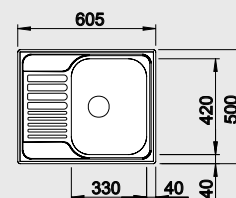

516 053

2-600

2 360

nerez profilovaná

516 525

2-860

2 480Výřez: 587 x 482 mm, R15
Hloubka dřezu: 160 mm

45 cm Rozměr skříňky