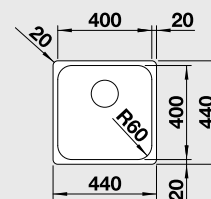

522 981

MOC s DPH

16-990

Akční cena v Kč

14 490Výřez: 735 x 430 mm, R15
Hloubka dřezu: 190/190 mm, R22

80 cm Rozměr skříňky

NEREZ - IF – plochý okraj

BLANCO SUPRA 400-IF **Materiál** **Obj. číslo** **MOC s DPH** **Akční cena v Kč**

nerez kartáčovaná
bez táhla

523 356 5-590 **4 990**

45 cm Rozměr skříňky

IF – plochý okraj

Výřez: 430 x 430 mm, R15
Hloubka dřezu: 175 mm, R60

BLANCO SUPRA 500-IF **Materiál** **Obj. číslo** **MOC s DPH** **Akční cena v Kč**

nerez kartáčovaná
bez táhla

523 361 6-890 **6 190**

60 cm Rozměr skříňky

IF – plochý okraj

Výřez: 530 x 430 mm, R15
Hloubka dřezu: 175 mm, R60

BLANCO ETAGON 500-IF - s nerezovými pojezdy **Materiál** **Obj. číslo** **MOC s DPH** **Akční cena v Kč**