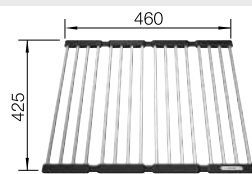

KlappMatte - sklopná mřížka
multifunkční mřížka 460x425 mm

KlappMatte - sklopná mřížka
multifunkční mřížka 460x440 mm

238 482 2-290 **1 990**

- PLEON
- SUBLINE
- ANDANO
- SUPRA
- ZEROX
- CLARON
- IDENTO