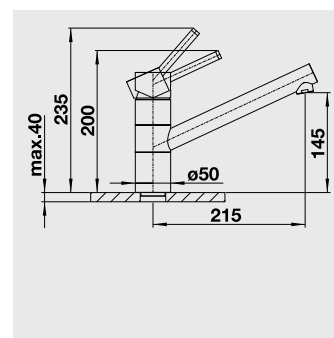

TIVO	Barva	Obj. číslo	MOC s DPH	Akční cena v Kč
	TIVO chrom	517 599	6 070	4 770
	TIVO SILGRANIT®-Look:		7 690	5 890
	TIVO antracit	517 600		
	TIVO šedá skála	518 800		
	TIVO aluminium	517 601		
	TIVO perlově šedá	520 753		
	TIVO bílá	517 603		
	TIVO jasmín	517 604		
	TIVO tartufo	517 609		
	TIVO kávová	517 608