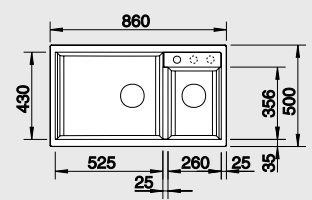

90 cm Rozměr skříňky