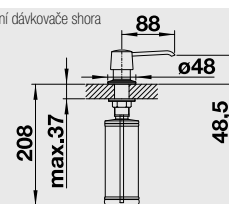

YANO chrom

524 256 800

600

plnění dávkovače shora

objem nádoby 300 ml

TORRE	Barva	Obj. číslo	MOC s DPH	Akční cena v Kč