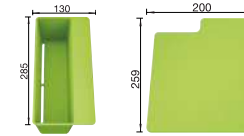

Montáž shora

Barva	Obj. číslo	MOC s DPH	Akční cena v Kč
černá NOVINKA	525 968	12-290	9 990
antracit	525 060		
šedá skála	525 061		
aluminium	525 062		
bílá	525 063		

- nelze excentrické ovládání

plastová miska a podložka v barvě kiwi součástí dodávky