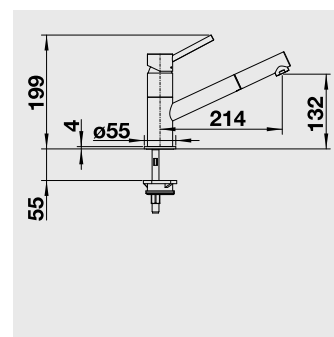

KANO-S – výsuvná sprcha	Barva	Obj. číslo	MOC s DPH	Akční cena v Kč
	KANO-S chrom	521 503	4 540	4 080
	KANO SILGRANIT®-Look:		6 900	5 290
	KANO-S černá NOVINKA	526 174		
	KANO-S antracit	525 038		
	KANO-S šedá skála	525 044		
	KANO-S aluminium	525 039		
	KANO-S perlově šedá	525 045		
	KANO-S bílá	525 040		
	KANO-S jasmín	525 041		
	KANO-S béžová champagne	525 046		
	KANO-S tartufo	525 042		
	KANO-S kávová	525 043