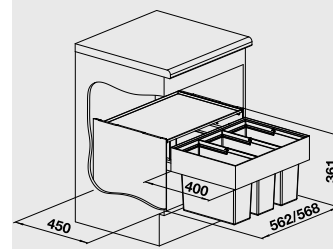

Materiál

Obj. číslo MOC s DPH Akční cena
v Kč

60 cm
Rozměr skříňky

SELECT 60/3

518 724 7 170 **5 440**

- kvalitní plnovýsuv
- nosnost 50 kg
- tlumený dojezd

BLANCO SELECT 60/4 –
košový systém včetně pojezdů