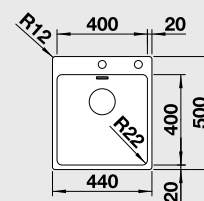

9 390Výřez: 430 x 490 mm, R15
Hloubka dřezu: 190 mm, R22

45 cm Rozměr skříňky

BLANCO ANDANO 500-IF/A

IF – plochý okraj

Materiál

hedvábný lesk
s táhlem

Obj. číslo

522 994