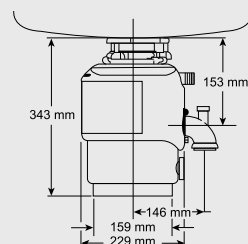

Obj. číslo MOC s DPH Akční cena v Kč

513 448 26 500 **20 990**

- trojnásobný drtící systém
- odtoková armatura na bezproblémové propojení s jakýmkoliv typem dřezu
- součást balení: Pneuspínač v provedení chrom
- auto-reverzní chod
- 6-letá záruka