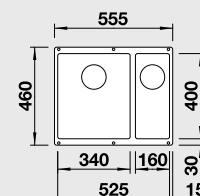

60 cm Rozměr skříňky