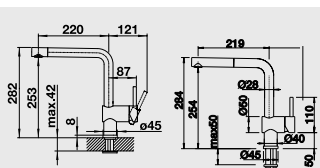

LINUS černá matná

525 806

9 960

8 960

LINUS-S černá matná

525 807

11 560

10 390