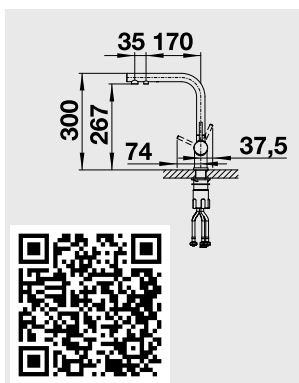

FONTAS II
speciální baterie na filtrovanou a užitkovou vodu

Barva	Obj. číslo	MOC s DPH	Akční cena v Kč
FONTAS II chrom	523 128	7 900	6 990
FONTAS II nerez imitace UltraResist	523 129	8 390	7 790
FONTAS II SILGRANIT®-Look:		8 390	7 690
FONTAS II černá NOVINKA	526 157		
FONTAS II antracit	523 130		
FONTAS II šedá skála	523 137		
FONTAS II aluminium	523 131		
FONTAS II perlově šedá	523 138		
FONTAS II bílá	523 134		
FONTAS II jasmín	523 132		
FONTAS II béžová champagne	523 133		
FONTAS II tartufo	523 136		
FONTAS II kávová	523 135		
FONTAS-S Filtr*	529 111, 525 273