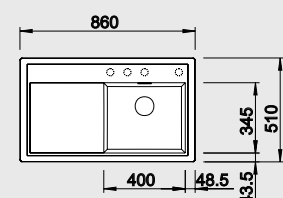

60 cm Rozměr skříňky