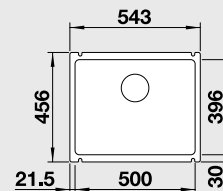

60 cm Rozměr skříňky