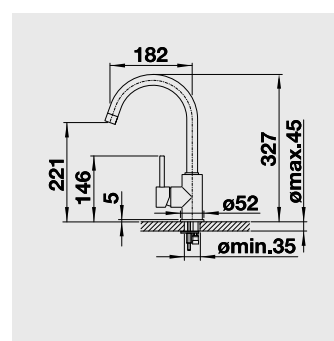

MIDA	Barva	Obj. číslo	MOC s DPH	Akční cena v Kč
	MIDA chrom	517 742	2-610	2 290
	MIDA SILGRANIT®-Look:		4-020	3 190
	MIDA černá NOVINKA	526 145		
	MIDA antracit	519 415		
	MIDA šedá skála	519 424		
	MIDA aluminium	519 416		
	MIDA perlově šedá	520 748		
	MIDA bílá	519 418		
	MIDA jasmín	519 419		
	MIDA béžová champagne	519 420		
	MIDA tartufo	519 422		
MIDA kávová	519 423