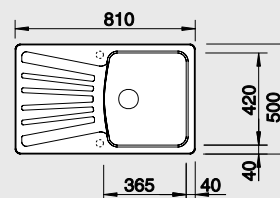

Barva	Obj. číslo	MOC s DPH	Akční cena v Kč
antracit	510 442	6-410	5 390
aluminium	511 696		
bílá	510 438		
jasmín	510 576		
běžová champagne	513 909		
kávová	515 015		

Výřez: 786 x 476 mm, R15
Hloubka dřezu: 190 mm

45 cm Rozměr skříňky