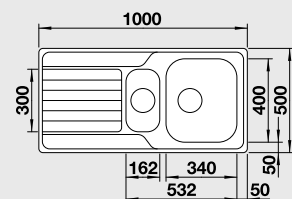

Akční cena v Kč

4 890

Výřez: 840 x 480 mm, R15
Hloubka dřezu: 190/190 mm

80 cm Rozměr skříňky

NEREZ

BLANCO DINAS 45 S

Montáž shora

Materiál

Akční cena v Kč

4 890Výřez: 980 x 480 mm, R15
Hloubka dřezu: 190/140 mm

60 cm Rozměr skříňky

BLANCO DINAS XL 6 S Compact

Montáž shora

Materiál

nerez kartáčovaná

Obj. číslo