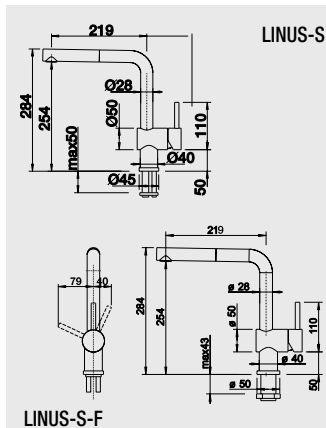

BLANCO SMĚŠOVACÍ BATERIE

LINUS, LINUS-F – před okno (F)

F - minimální výška křídla okna od dřezu 2,5 cm

Barva	Obj. číslo	MOC s DPH	Akční cena v Kč
LINUS chrom	514 019	8 000	6 290
LINUS nerez imitace	514 021	10 340	8 290
LINUS-F - před okno chrom	514 025	12 020	10 590
LINUS-F - před okno nerez imitace	514 026	14 310	12 490
LINUS SILGRANIT®-Look:		9 400	7 590
LINUS černá NOVINKA	526 149		
LINUS antracit	516 698		
LINUS šedá skála	518 814		
LINUS aluminium	516 699		
LINUS perlově šedá	520 746		
LINUS bílá	516 702		
LINUS jasmín	516 703		
LINUS tartufo	517 622		
LINUS kávová	516 707		

LINUS-S, LINUS-S-F

– výsuvná sprcha (S) – před okno (S-F)

F - minimální výška křídla okna od dřezu 2,5 cm

Barva	Obj. číslo	MOC s DPH	Akční cena v Kč
LINUS-S chrom	512 402	9 320	6 590
LINUS-S nerez imitace	512 404	12 860	8 990
LINUS-S-F - před okno chrom	514 023	13 680	11 590
LINUS-S-F - před okno nerez imitace	514 024	14 980	12 990
LINUS-S SILGRANIT®-Look:		10 110	8 590
LINUS-S černá NOVINKA	526 148		
LINUS-S antracit	516 688		
LINUS-S šedá skála	518 813		
LINUS-S aluminium	516 689		
LINUS-S perlově šedá	520 747		
LINUS-S bílá	516 692		
LINUS-S jasmín	516 693		
LINUS-S tartufo	517 621		
LINUS-S kávová	516 697		

LINEE, LINEE-S – výsuvná sprcha

barva	Obj. číslo	MOC s DPH	Akční cena v Kč
LINEE chrom	517 594	9 400	7 280
LINEE-S chrom	517 591	11 110	8 590
LINEE-S Nerez masiv hedvábný lesk	517 592	17 990	15 590
LINEE SILGRANIT®-Look:		13 070	10 690
LINEE-S černá NOVINKA	526 171		
LINEE-S antracit	518 438		
LINEE-S šedá skála	518 804		
LINEE-S aluminium	518 439		
LINEE-S perlově šedá	520 745		
LINEE-S bílá	518 441		
LINEE-S jasmín	518 442		
LINEE-S tartufo	518 446		
LINEE-S kávová	518 445		

AVONA, AVONA-S – výsuvná sprcha