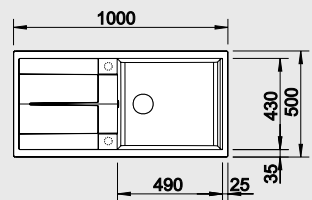

60 cm Rozměr skříňky