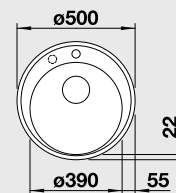

Výřez: podle šablony
Hloubka dřezu: 190 mm

45 cm Rozměr skříňky

BLANCO FAVUM 45 S - lze použít excentrické ovládání 118 979

Montáž shora

Barva	Obj. číslo	MOC s DPH	Akční cena v Kč
černá NOVINKA	526 081	5-990	5 190
antracit	524 227		
aluminium	524 228		
bílá	524 229		
jasmín	524 230		
běžová champagne	524 231		
kávová	524 232		