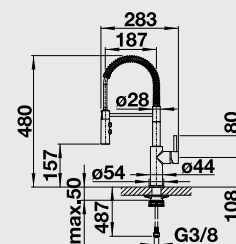

BLANCO SMĚŠOVACÍ BATERIE

CATRIS-S – sprcha s přepínáním	Barva	Obj. číslo	MOC s DPH	Akční cena v Kč

CATRIS-S chrom	521 476	7 840	6 990

CATRIS-S Flexo sprcha s přepínáním	NOVINKA Barva	Obj. číslo	MOC s DPH	Akční cena v Kč

CATRIS-S Flexo chrom	525 791	8 290	7 290
CATRIS-S Flexo Nerez imitace UltraResist	525 792	9 790	8 490

CULINA-S – sprcha s přepínáním	Barva	Obj. číslo	MOC s DPH	Akční cena v Kč

CULINA-S chrom	517 597	15 540	12 490
CULINA-S nerez imitace	517 598	19 880	15 490

- magnetický držák sprchy

CULINA-S Mini – sprcha bez přepínání	Barva	Obj. číslo	MOC s DPH	Akční cena v Kč

CULINA-S Mini chrom	519 843	12 060	8 990
CULINA-S Mini nerez imitace	519 844	14 720	11 990

- magnetický držák sprchy

Směšovací baterie,
dávkovače saponátu