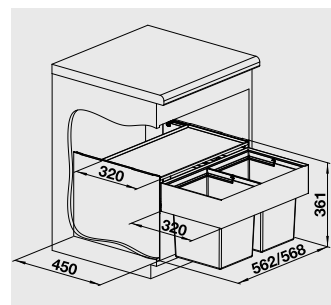

BLANCO SELECT Compact 60/2 –
košový systém včetně pojezdů

Materiál

Obj. číslo MOC s DPH Akční cena
v Kč

60 cm
Rozměr skříňky

SELECT Compact 60/2

523 020 7 490 **5 890**

- kvalitní plnovýsuv
- nosnost 50 kg
- tlumený dojezd