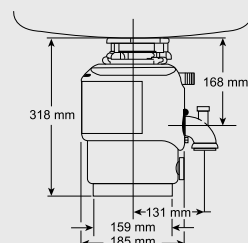

Obj. číslo MOC s DPH Akční cena v Kč

513 452 17 900 **14 700**

- drtící elementy z nerezové oceli, upravené proti případnému zaseknutí
- odtoková armatura na bezproblémové propojení s jakýmkoliv typem dřezu
- součást balení: Pneuspínač v provedení chrom
- 4letá záruka