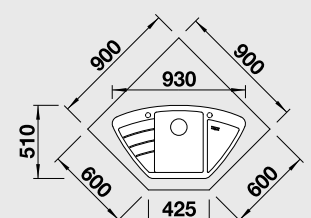

60 cm Rozměr skříňky