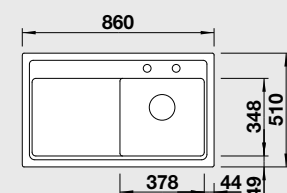

45 cm Rozměr skříňky