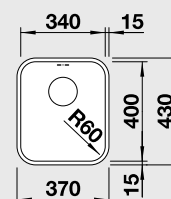

Akční cena v Kč

3 690nerez kartáčovaná
s táhlem

Obj. číslo

518 200

MOC s DPH

5-800

4 290Výřez: 340 x 400 mm, R60
Hloubka dřezu: 175 mm, R60

40 cm Rozměr skříňky