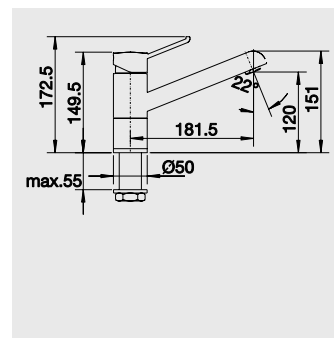

BLANCO SMĚŠOVACÍ BATERIE

ZENOS	Barva	Obj. číslo	MOC s DPH	Akční cena v Kč
	ZENOS chrom	517 801	5-830	4 780
	ZENOS SILGRANIT®-Look:		6-270	5 690
	ZENOS černá NOVINKA	526 166		
	ZENOS antracit	517 805		
	ZENOS šedá skála	518 783		
	ZENOS aluminium	517 806		
	ZENOS perlově šedá	520 759		
	ZENOS bílá	517 808		
	ZENOS jasmín	517 809		
	ZENOS tartufo	517 814		
ZENOS kávová	517 813