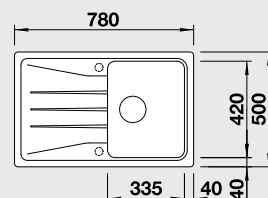

45 cm Rozměr skříňky