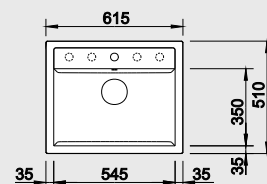

60 cm Rozměr skříňky