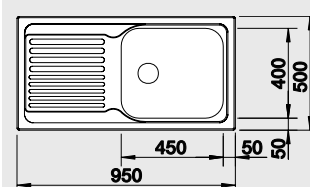

60 cm Rozměr skříňky