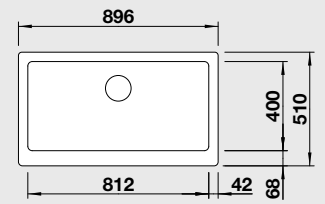

90 cm Rozměr skříňky