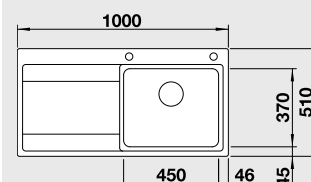

DIVON II 5 S - IF, nerez hedvábný lesk, LINUS S chrom