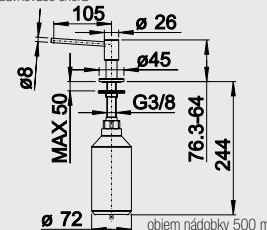

objem nádoby 500 ml

LIVIA	Barva	Obj. číslo	MOC s DPH	Akční cena v Kč