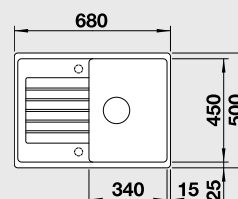

Montáž shora

Barva	Obj. číslo	MOC s DPH	Akční cena v Kč
černá NOVINKA	526 009	6-110	5 290
antracit	524 721		
šedá skála	524 722		
aluminium	524 723		
perlově šedá	524 724		
bílá	524 725		
jasmín	524 726		
běžová champagne	524 727		
tartufo	524 728	Výřez: 660 x 480 mm, R15	
kávová	524 730	Hloubka dřezu: 190 mm	

45 cm Rozměr skříňky