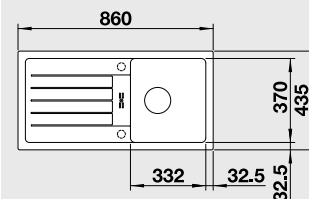

Výřez: 840 x 415 mm
Hloubka dřezu: 180 mm

45 cm Rozměr skříňky

BLANCO FAVUM XL 6 S - lze použít excentrické ovládání 118 979

Montáž shora

Barva	Obj. číslo	MOC s DPH	Akční cena v Kč
černá NOVINKA	526 082	6-990	5 990
antracit	524 233		
aluminium	524 234		
bílá	524 235		
jasmín	524 236		
běžová champagne	524 237		
kávová	524 238		