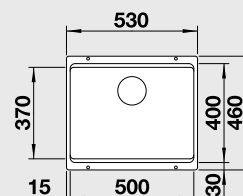

60 cm Rozměr skříňky