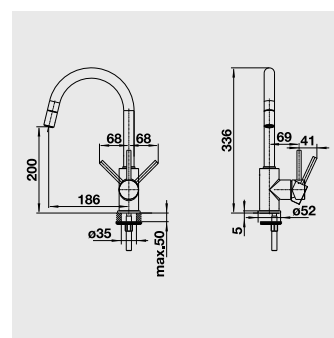

MIDA-S – výsuvná sprcha	Barva	Obj. číslo	MOC s DPH	Akční cena v Kč
	MIDA-S chrom	521 454	5-370	4 490
	MIDA-S SILGRANIT®-Look:		6-160	5 190
	MIDA-S černá NOVINKA	526 146		
	MIDA-S antracit	521 455		
	MIDA-S šedá skála	521 462		
	MIDA-S aluminium	521 456		
	MIDA-S perlově šedá	521 463		
	MIDA-S bílá	521 457		
	MIDA-S jasmín	521 458		
	MIDA-S béžová champagne	521 459		
	MIDA-S tartufo	521 460		
MIDA-S kávová	521 461