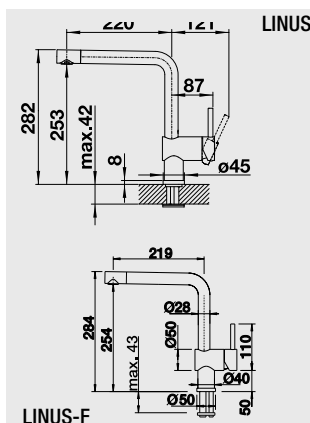

BLANCO SMĚŠOVACÍ BATERIE

LINUS, LINUS-F – před okno (F)

F - minimální výška křídla okna od dřezu 2,5 cm

Barva	Obj. číslo	MOC s DPH	Akční cena v Kč
LINUS chrom	514 019	8 000	6 290
LINUS nerez imitace	514 021	10 340	8 290
LINUS-F - před okno chrom	514 025	12 020	10 590
LINUS-F - před okno nerez imitace	514 026	14 310	12 490
LINUS SILGRANIT®-Look:		9 400	7 590
LINUS černá NOVINKA	526 149		
LINUS antracit	516 698		
LINUS šedá skála	518 814		
LINUS aluminium	516 699		
LINUS perlově šedá	520 746		
LINUS bílá	516 702		
LINUS jasmín	516 703		
LINUS tartufo	517 622		
LINUS kávová	516 707		

LINUS-S, LINUS-S-F

– výsuvná sprcha (S) – před okno (S-F)

F - minimální výška křídla okna od dřezu 2,5 cm

Barva	Obj. číslo	MOC s DPH	Akční cena v Kč
LINUS-S chrom	512 402	9 320	6 590
LINUS-S nerez imitace	512 404	12 860	8 990
LINUS-S-F - před okno chrom	514 023	13 680	11 590
LINUS-S-F - před okno nerez imitace	514 024	14 980	12 990
LINUS-S SILGRANIT®-Look:		10 110	8 590
LINUS-S černá NOVINKA	526 148		
LINUS-S antracit	516 688		
LINUS-S šedá skála	518 813		
LINUS-S aluminium	516 689		
LINUS-S perlově šedá	520 747		
LINUS-S bílá	516 692		
LINUS-S jasmín	516 693		
LINUS-S tartufo	517 621		
LINUS-S kávová	516 697		

LINEE, LINEE-S – výsuvná sprcha

barva	Obj. číslo	MOC s DPH	Akční cena v Kč
LINEE chrom	517 594	9 400	7 280
LINEE-S chrom	517 591	11 110	8 590
LINEE-S Nerez masiv hedvábný lesk	517 592	17 990	15 590
LINEE SILGRANIT®-Look:		13 070	10 690
LINEE-S černá NOVINKA	526 171		
LINEE-S antracit	518 438		
LINEE-S šedá skála	518 804		
LINEE-S aluminium	518 439		
LINEE-S perlově šedá	520 745		
LINEE-S bílá	518 441		
LINEE-S jasmín	518 442		
LINEE-S tartufo	518 446		
LINEE-S kávová	518 445		

AVONA, AVONA-S – výsuvná sprcha