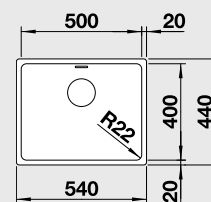

nerez hedvábný lesk 522 967 9-900 **8 290**

bez táhla

nerez hedvábný lesk 522 968 10-910 **8 890**

s táhlem

Výřez: 500 x 400 mm, R22
Hloubka dřezu: 190 mm, R22

60 cm Rozměr skříňky

BLANCO ANDANO 340/180-U

Montáž pod pracovní desku