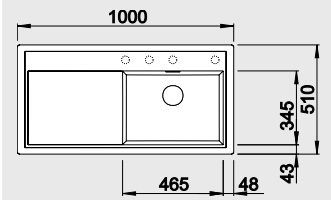

60 cm Rozměr skříňky