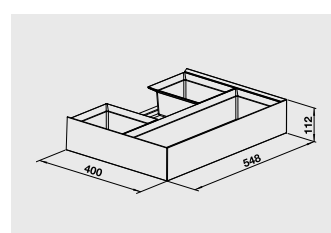

BLANCO MOVEX – nožní ovládání
SELECT CLIP – držák pro uchycení sáčků

Materiál

Obj. číslo MOC s DPH Akční cena
v Kč

60 cm
Rozměr skříňky

BLANCO MOVEX

SELECT CLIP

MOVEX
SELECT Clip

519 357 600 **580**
521 300 880 **400**