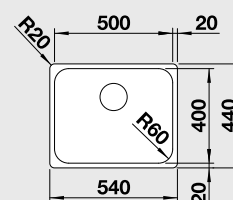

nerez kartáčovaná
bez táhla

523 356 5-590 **4 990**

45 cm Rozměr skříňky

IF – plochý okraj

Výřez: 430 x 430 mm, R15
Hloubka dřezu: 175 mm, R60

BLANCO SUPRA 500-IF **Materiál** **Obj. číslo** **MOC s DPH** **Akční cena v Kč**

nerez kartáčovaná
bez táhla

523 361 6-890 **6 190**

60 cm Rozměr skříňky

IF – plochý okraj

Výřez: 530 x 430 mm, R15
Hloubka dřezu: 175 mm, R60

BLANCO ETAGON 500-IF - s nerezovými pojezdy **Materiál** **Obj. číslo** **MOC s DPH** **Akční cena v Kč**

hedvábný lesk
bez táhla

521 840 15-230 **11 990**

60 cm Rozměr skříňky

IF – plochý okraj

Výřez: 530 x 430 mm, R15
Hloubka dřezu: 190 mm, R25

BLANCO ETAGON 700-IF - s nerezovými pojezdy **Materiál** **Obj. číslo** **MOC s DPH** **Akční cena v Kč**