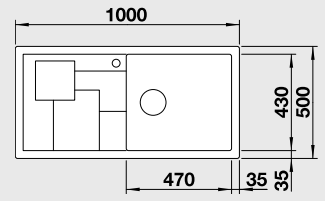

60 cm Rozměr skříňky