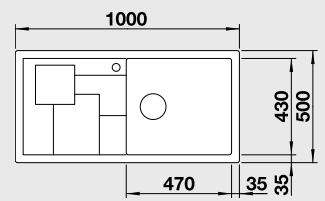

60 cm Rozměr skříňky