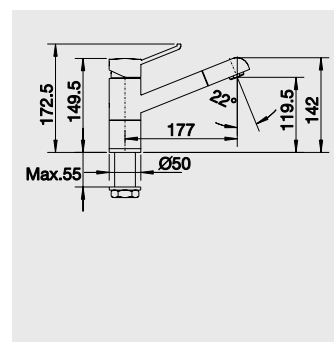

ZENOS-S – výsuvná sprcha	Barva	Obj. číslo	MOC s DPH	Akční cena v Kč
	ZENOS-S chrom	517 815	8-330	6 840
	ZENOS-S SILGRANIT®-Look:		8-460	7 490
	ZENOS-S černá NOVINKA	526 165		
	ZENOS-S antracit	517 819		
	ZENOS-S šedá skála	518 784		
	ZENOS-S aluminium	517 820		
	ZENOS-S perlově šedá	520 760		
	ZENOS-S bílá	517 822		
	ZENOS-S jasmín	517 823		
	ZENOS-S tartufo	517 828		
ZENOS-S kávová	517 827