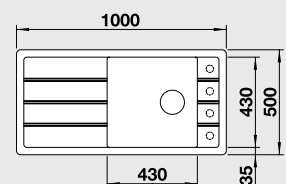

60 cm Rozměr skříňky

BLANCO FARON XL 6 S, dřevěná krájecí deska