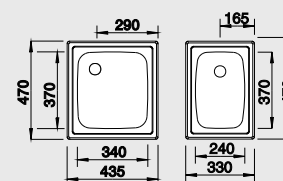

45 cm Rozměr skříňky

BLANCO TOP EES 8x4

Montáž shora

Materiál

nerez přírodní lesk

Obj. číslo	MOC s DPH	Akční cena v Kč
500 370	1 560	1 390

Výřez: 842 x 417 mm, R 15
Hloubka dřezu: 150 mm

45 cm Rozměr skříňky

BLANCO TOP EE 4x4

TOP EE 3x4

Montáž shora

Materiál

TOP EE 4x4
nerez přírodní lesk
TOP EE 3x4
nerez přírodní lesk

Obj. číslo	MOC s DPH	Akční cena v Kč
501 065	1 780	1 490
501 067	1 690	1 400

Výřez TOP EE 4x4: 417 x 452 mm, R15
Výřez TOP EE 3x4: 312 x 452 mm, R15
Hloubka dřezu: 150 mm

45 a 30 cm Rozměr skříňky

BLANCO TOP ED 8x4

Montáž shora

Materiál

nerez přírodní lesk

Obj. číslo	MOC s DPH	Akční cena v Kč
501 073	1 930	1 690

Výřez: 762 x 417 mm, R 15
Hloubka dřezu: 150/150 mm

80 cm Rozměr skříňky