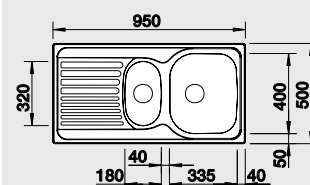

4-240

3 090Výřez: 762 x 482 mm, R15
Hloubka dřezu: 170 mm

45 cm Rozměr skříňky

BLANCO TIPO 6 S Basic

Montáž shora

Materiál

nerez přírodní lesk

Obj. číslo

3 520Výřez: 933 x 483 mm, R15H
Hloubka dřezu: 170/90 mm

60 cm Rozměr skříňky

BLANCO TIPO XL 6 S

Montáž shora

Materiál

nerez kartáčovaná

Obj. číslo

511 908