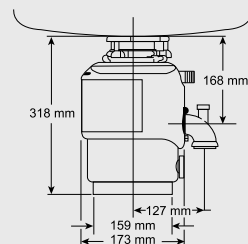

Obj. číslo MOC s DPH Akční cena v Kč

513 451 10 900 **8 900**

- drtící elementy z nerezové oceli, upravené proti případnému zaseknutí
- odtoková armatura na bezproblémové propojení s jakýmkoliv typem dřezu
- součást balení: Pneuspínač v provedení chrom
- 3letá záruka