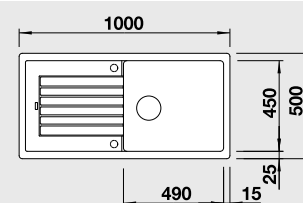

Montáž shora

Barva	Obj. číslo	MOC s DPH	Akční cena v Kč
černá NOVINKA	526 024	9-460	7 490
antracit	517 568		
šedá skála	518 943		
aluminium	517 569		
perlově šedá	520 635		
bílá	517 571		
jasmín	517 572		
běžová champagne	517 573		
tartufo	517 576	Výřez: 980 x 480 mm, R15	
kávová	517 577	Hloubka dřezu: 190 mm	

60 cm Rozměr skříňky