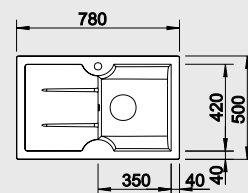

strana se určuje podle vaničky

Výřez: 758 x 478 mm, R15
Hloubka dřezu: 175 mm

45 cm Rozměr skříňky

BLANCO IDESSA XL 6 S – s excentrem

montáž shora

Barva	Obj. číslo	MOC s DPH	Akční cena v Kč
černá	520 315	18 990	16 990
basalt	520 314		
zářivě bílá	520 308		
magnolie lesklá	520 309		