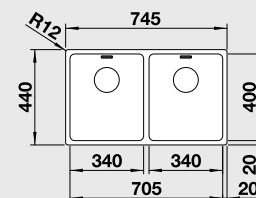

522 981

MOC s DPH

16-990

Akční cena v Kč

14 490Výřez: 735 x 430 mm, R15
Hloubka dřezu: 190/190 mm, R22

80 cm Rozměr skříňky

NEREZ - IF – plochý okraj

BLANCO SUPRA 400-IF **Materiál** **Obj. číslo** **MOC s DPH** **Akční cena v Kč**

nerez kartáčovaná
bez táhla

523 356 5-590 **4 990**

45 cm Rozměr skříňky

IF – plochý okraj

Výřez: 430 x 430 mm, R15
Hloubka dřezu: 175 mm, R60

BLANCO SUPRA 500-IF **Materiál** **Obj. číslo** **MOC s DPH** **Akční cena v Kč**

nerez kartáčovaná
bez táhla

523 361 6-890 **6 190**

60 cm Rozměr skříňky

IF – plochý okraj

Výřez: 530 x 430 mm, R15
Hloubka dřezu: 175 mm, R60

BLANCO ETAGON 500-IF - s nerezovými pojezdy **Materiál** **Obj. číslo** **MOC s DPH** **Akční cena v Kč**