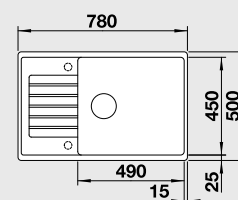

Montáž shora

Barva	Obj. číslo	MOC s DPH	Akční cena v Kč
černá NOVINKA	526 019	7-490	6 690
antracit	523 273		
šedá skála	523 274		
aluminium	523 275		
perlově šedá	523 276		
bílá	523 277		
jasmín	523 278		
běžová champagne	523 279		
tartufo	523 280	Výřez: 760 x 480 mm, R15	
kávová	523 282	Hloubka dřezu: 190 mm	

60 cm Rozměr skříňky