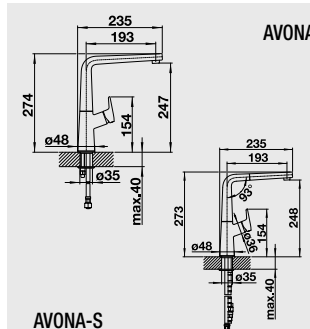

Směšovací baterie, dávkovače saponátu