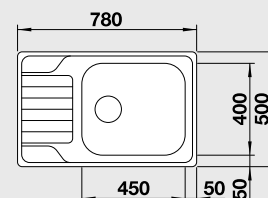

Akční cena v Kč

4 890Výřez: 980 x 480 mm, R15
Hloubka dřezu: 190/140 mm

60 cm Rozměr skříňky

BLANCO DINAS XL 6 S Compact

Montáž shora

Materiál

nerez kartáčovaná

Obj. číslo

525 121

MOC s DPH

4 820

Akční cena v Kč

4 290Výřez: 760 x 480 mm, R15
Hloubka dřezu: 190 mm

60 cm Rozměr skříňky

BLANCO LIVIT 45 S Salto

Montáž shora

45 cm Rozměr skříňky

BLANCO LIVIT XL 6 S – s excentrem

Montáž shora

Materiál

nerez kartáčovaná

Obj. číslo

518 519

MOC s DPH