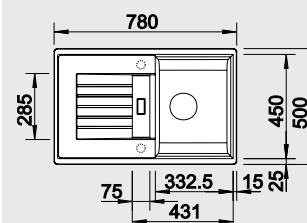

Montáž shora

Barva	Obj. číslo	MOC s DPH	Akční cena v Kč
černá NOVINKA	526 013	7-270	6 590
antracit	514 732		
šedá skála	518 937		
aluminium	514 725		
perlově šedá	520 627		
bílá	514 726		
jasmín	514 727		
běžová champagne	514 728		
tartufo	517 416	Výřez: 760 x 480 mm, R15	
kávová	515 070	Hloubka dřezu: 190 mm	

45 cm Rozměr skříňky