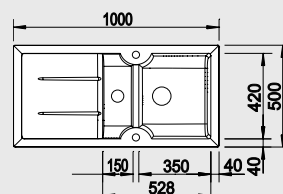

montáž shora

Barva	Obj. číslo	MOC s DPH	Akční cena v Kč
černá	516 006	17 800	15 990
basalt	516 984		
zářivě bílá	516 000		
magnolie lesklá	519 605		

Výřez: 977 x 478 mm, R15
Hloubka dřezu: 185/100 mm

60 cm Rozměr skříňky