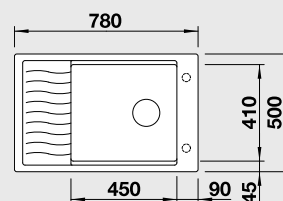

60 cm Rozměr skříňky