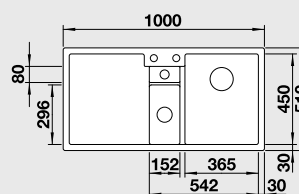

Výřez: 984 x 494 mm R15
Hloubka dřezu: 190/140/26 mm
*plastová miska s víkem - součástí dodávky

60 cm Rozměr skříňky

BLANCO AXIA III XL 6 S – s excentrem

Montáž shora

Barva	Obj. číslo	MOC s DPH	Akční cena v Kč
černá NOVINKA	525 857	15-290	13 690
antracit	523 510		
šedá skála	523 511		
aluminium	523 512		
perlově šedá	523 513		
bílá	523 514		
jasмін	523 515		
tartufo	523 517		
kávová	523 519		