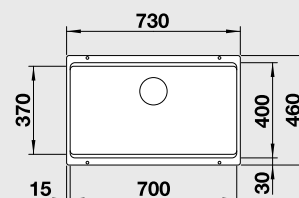

80 cm Rozměr skříňky