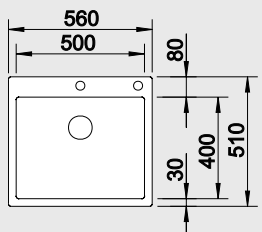

60 cm Rozměr skříňky