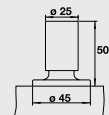

Ovládací prvek černá matná

238 688

1 790

1 590