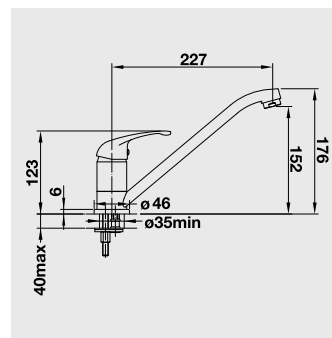

BLANCO SMĚŠOVACÍ BATERIE

DARAS	Barva	Obj. číslo	MOC s DPH	Akční cena v Kč
	DARAS chrom	517 720	1-640	1 290
	DARAS SILGRANIT®-Look:		2-700	2 390
	DARAS černá NOVINKA	526 152		
	DARAS antracit	517 721		
	DARAS šedá skála	518 793		
	DARAS aluminium	517 722		
	DARAS perlově šedá	520 735		
	DARAS bílá	517 724		
	DARAS jasmín	517 725		
	DARAS béžová champagne	517 726		
	DARAS tartufo	517 730		
	DARAS kávová	517 729