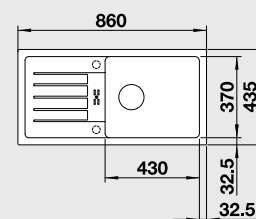

Montáž shora

Barva	Obj. číslo	MOC s DPH	Akční cena v Kč
černá NOVINKA	526 082	6-990	5 990
antracit	524 233		
aluminium	524 234		
bílá	524 235		
jasmín	524 236		
běžová champagne	524 237		
kávová	524 238		

Výřez: 840 x 415 mm, R15
Hloubka dřezu: 180 mm

60 cm Rozměr skříňky