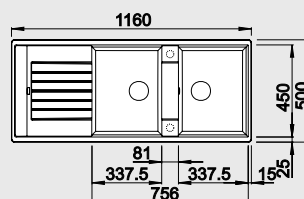

80 cm Rozměr skříňky