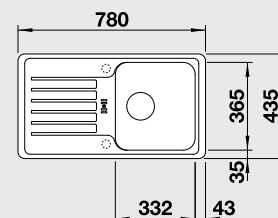

Montáž shora

Barva	Obj. číslo	MOC s DPH	Akční cena v Kč
černá NOVINKA	526 078	6-100	4 890
antracit	518 186		
aluminium	518 184		
bílá	521 404		
jasmín	521 405		
běžová champagne	518 185		
kávová	518 188		

Výřez: 762 x 417 mm, R15
Hloubka dřezu: 180 mm

45 cm Rozměr skříňky