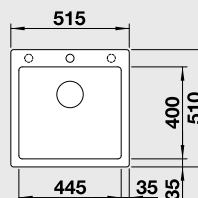

50 cm Rozměr skříňky