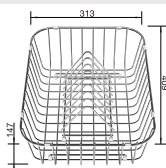

Univerzální odkapávač
ke dřezům pod pracovní desku

Obj. číslo MOC s DPH Akční cena
v Kč

223 067 7 990 **6 990**