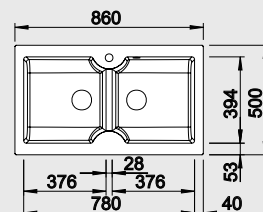

montáž shora

Barva	Obj. číslo	MOC s DPH	Akční cena v Kč
zářivě bílá	516 940	16 680	14 490

Výřez: 840 x 480 mm, R15
Hloubka dřezu: 185/185 mm

80 cm Rozměr skříňky