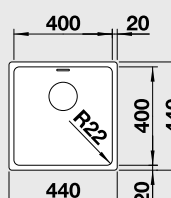

MOC s DPH

8-710

6 990Výřez: 400 x 400 mm, R22
Hloubka dřezu: 190 mm, R22

45 cm Rozměr skříňky

BLANCO ANDANO 450-U

Montáž pod pracovní desku

Materiál

nerez hedvábný lesk
bez táhla