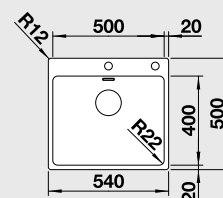

60 cm Rozměr skříňky