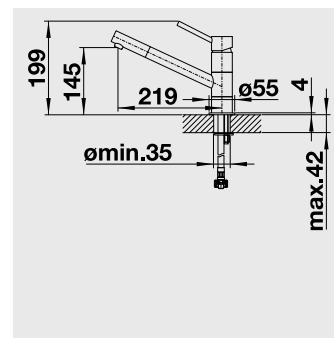

BLANCO SMĚŠOVACÍ BATERIE

KANO	Barva	Obj. číslo	MOC s DPH	Akční cena v Kč
	KANO chrom	521 502	4 130	3 710
	KANO SILGRANIT®-Look:		6 400	4 690
	KANO černá NOVINKA	526 175		
	KANO antracit	525 028		
	KANO šedá skála	525 034		
	KANO aluminium	525 029		
	KANO perlově šedá	525 035		
	KANO bílá	525 030		
	KANO jasmín	525 031		
	KANO béžová champagne	525 036		
	KANO tartufo	525 032		
	KANO kávová	525 033