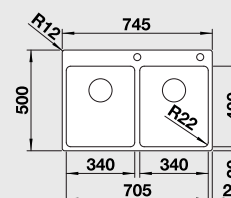

Akční cena v Kč

18 990Výřez: 735 x 490 mm, R15
Hloubka dřezu: 190/190 mm, R22

80 cm Rozměr skříňky

BLANCO ETAGON 500-IF/A - s nerezovými pojedy

IF – plochý okraj

Materiál

hedvábný lesk
s táhlem

Obj. číslo