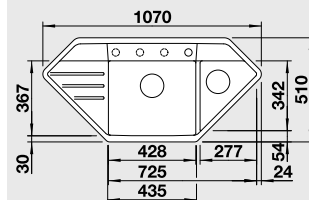

90x90/80 cm Rozměr skříňky