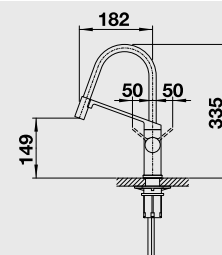

BLANCO SMĚŠOVACÍ BATERIE

VIU-S – sprcha
v balení 4 barvy hadiček (lava grey, orange, lemon, kiwi)

Barva

Obj. číslo

MOC s
DPH

Akční cena
v Kč

VIU-S chrom
lava grey, orange, lemon, kiwi

524 813

8-660

6 990

VONDA

Barva

Obj. číslo

MOC s
DPH

Akční cena
v Kč

VONDA chrom

518 434

8-980

7 390

VONDA nerez kartáčovaná

518 435

12-390

10 790

LIVIA-S – výsuvná sprcha

Barva

Obj. číslo

MOC s
DPH

Akční cena
v Kč

LIVIA-S chrom

521 288

12-120

9 400

LIVIA-S broušená mosaz

521 289

14-110

10 700

LIVIA-S mangan

521 290

21-120

15 990

PANERA-S – výsuvná sprcha s přepínáním

Barva

Obj. číslo

MOC s
DPH

Akční cena
v Kč

PANERA-S nerez kartáčovaná

521 547

24-340

19 490

Směšovací baterie,
dávkovače saponátu