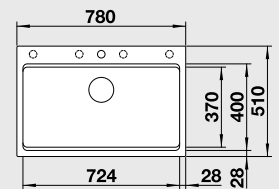

80 cm Rozměr skříňky