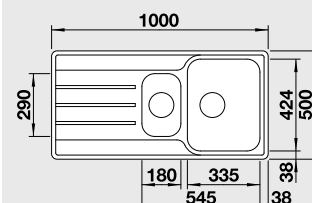

BLANCO LEMIS 45 S-IF

IF – plochý okraj

Materiál	Obj. číslo	MOC s DPH	Akční cena v Kč
nerez kartáčovaná	523 030	4 990	4 490

Výřez: 840 x 480 mm, R15
Hloubka dřezu: 205 mm

45 cm Rozměr skříňky

BLANCO LEMIS XL 6 S-IF Compact

IF – plochý okraj

Materiál	Obj. číslo	MOC s DPH	Akční cena v Kč
nerez kartáčovaná	525 111	6 190	5 490

Výřez: 760 x 480 mm, R15
Hloubka dřezu: 205 mm

60 cm Rozměr skříňky

BLANCO LEMIS 6 S-IF

IF – plochý okraj

Materiál	Obj. číslo	MOC s DPH	Akční cena v Kč
nerez kartáčovaná	523 032	6 490	5 890

Výřez: 980 x 480 mm, R15
Hloubka dřezu: 205/145 mm

60 cm Rozměr skříňky

BLANCO LEMIS XL 6 S-IF

IF – plochý okraj

Materiál	Obj. číslo	MOC s DPH	Akční cena v Kč
nerez kartáčovaná	523 034	6 090	5 590

Výřez: 980 x 480 mm, R15
Hloubka dřezu: 205 mm

60 cm Rozměr skříňky

BLANCO ANDANO XL 6 S-IF Compact - s excentrem a nerez. miskou

IF – plochý okraj

Materiál	Obj. číslo	MOC s DPH	Akční cena v Kč
nerez hedvábný lesk - PRAVÝ	523 001	20 390	14 490
nerez hedvábný lesk - LEVÝ	523 002	20 390	14 490