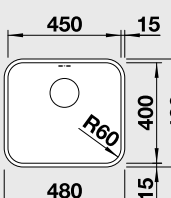

Materiál

nerez kartáčovaná
bez táhla

Obj. číslo

518 203

MOC s DPH

5-690

4 390

nerez kartáčovaná
s táhlem

Obj. číslo

518 204

MOC s DPH

6-380

4 990

Výřez: 450 x 400 mm, R60
Hloubka dřezu: 175 mm, R60

50 cm Rozměr skříňky