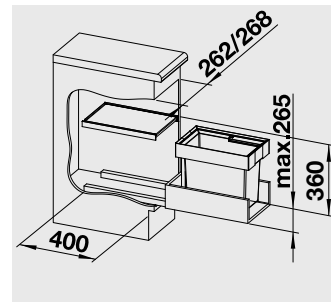

30 cm Rozměr skříňky

FLEXON II 30/1

521 542 3 890 **2 340**

BLANCO FLEXON II 45/2 –
košový systém do zásuvky

Materiál

Obj. číslo MOC s DPH Akční cena
v Kč

45 cm Rozměr skříňky

FLEXON II 45/2