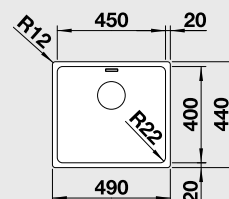

50 cm Rozměr skříňky