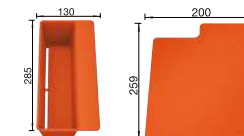

Montáž shora

Barva	Obj. číslo	MOC s DPH	Akční cena v Kč
černá NOVINKA	525 967	12-290	9 990
antracit	525 056		
šedá skála	525 057		
aluminium	525 058		
bílá	525 059		

- nelze excentrické ovládání

Plastová miska a podložka v barvě orange součástí dodávky