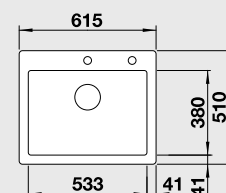

60 cm Rozměr skříňky