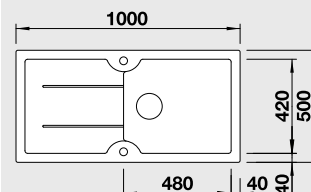

montáž shora

Barva	Obj. číslo	MOC s DPH	Akční cena v Kč
černá	520 315	18 990	16 990
basalt	520 314		
zářivě bílá	520 308		
magnolie lesklá	520 309		

Výřez: 977 x 477 mm, R15
Hloubka dřezu: 175 mm

60 cm Rozměr skříňky