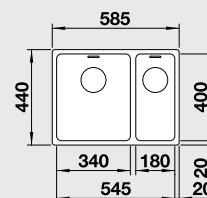

stranu určuje větší vanička

Výřez: 575 x 430 mm, R15
Hloubka dřezu: 190/130 mm, R22

60 cm Rozměr skříňky

BLANCO ANDANO 340/340-IF

IF – plochý okraj

Materiál

hedvábný lesk bez táhla

Obj. číslo