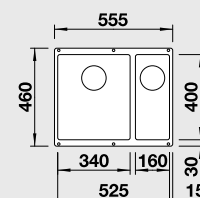

60 cm Rozměr skříňky