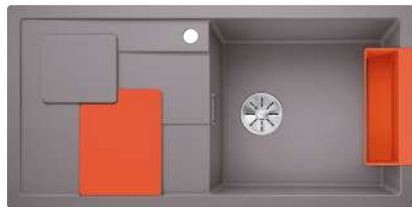

Výřez: 980 x 480 mm R15
Hloubka dřezu: 190 mm

60 cm Rozměr skříňky

BLANCO SITY XL 6 S orange s miskou a krájecí podložkou

Montáž shora

Barva	Obj. číslo	MOC s DPH	Akční cena v Kč
černá NOVINKA	525 967	12-290	9 990
antracit	525 056		
šedá skála	525 057		
aluminium	525 058		
bílá	525 059		