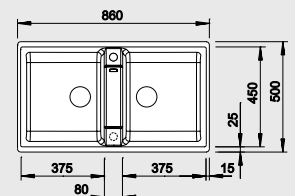

90 cm Rozměr skříňky