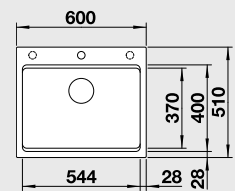

60 cm Rozměr skříňky