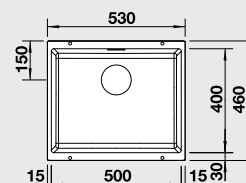

60 cm Rozměr skříňky