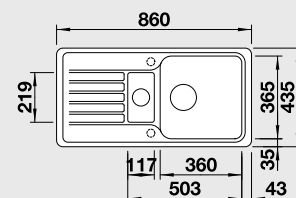

Montáž shora

Barva	Obj. číslo	MOC s DPH	Akční cena v Kč
černá NOVINKA	526 080	7-270	5 990
antracit	519 075		
aluminium	519 076		
bílá	521 416		
jasmín	521 417		
běžová champagne	519 077		
kávová	519 079		

Výřez: 842 x 417 mm R15
Hloubka dřezu: 180/78 mm

60 cm Rozměr skříňky