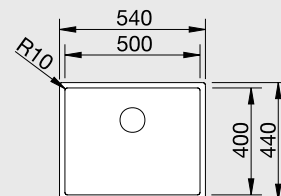

60 cm Rozměr skříňky