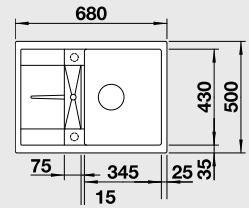

45 cm Rozměr skříňky