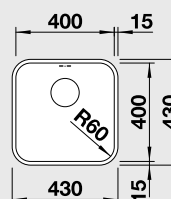

3 890nerez kartáčovaná
s táhlem

Obj. číslo

518 202

MOC s DPH

5-510

4 490Výřez: 400 x 400 mm, R60
Hloubka dřezu: 175 mm, R60

45 cm Rozměr skříňky

BLANCO SUPRA 450-U