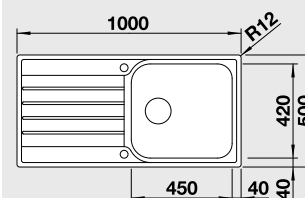

Akční cena v Kč

4 890Výřez: 980 x 480 mm, R15
Hloubka dřezu: 190/140 mm

60 cm Rozměr skříňky

BLANCO DINAS XL 6 S Compact

Montáž shora

Materiál

nerez kartáčovaná

Obj. číslo

45 cm Rozměr skříňky

BLANCO LIVIT XL 6 S – s excentrem

Montáž shora

Materiál

nerez kartáčovaná

Obj. číslo

518 519

MOC s DPH

7 430

Akční cena v Kč

5 690Výřez: 982 x 482 mm, R15
Hloubka dřezu: 160 mm

60 cm Rozměr skříňky

BLANCO LEMIS 45 S-IF Mini

IF – plochý okraj

Materiál

nerez kartáčovaná