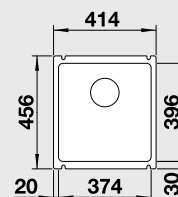

45 cm Rozměr skříňky