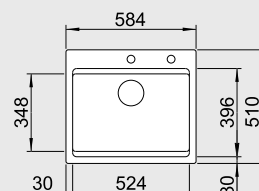

60 cm Rozměr skříňky