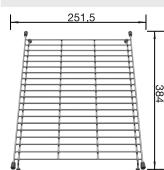

MULTIFUNKČNÍ koš na nádobí s odjímatelným stojanem na talíře

Obj. číslo MOC s DPH Akční cena v Kč

507 829 2 580 **1 890**