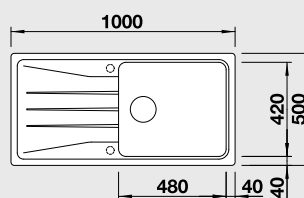

60 cm Rozměr skříňky