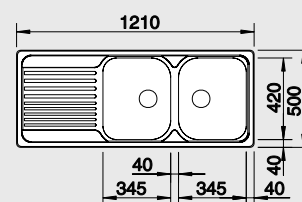

MOC s DPH

7-180
7-920

Akční cena v Kč

4 990
5 690

Výřez: 1 192 x 482 mm, R15
Hloubka dřezu: 165/165 mm

80 cm Rozměr skříňky

BLANCO TIPO 9 E

Montáž shora