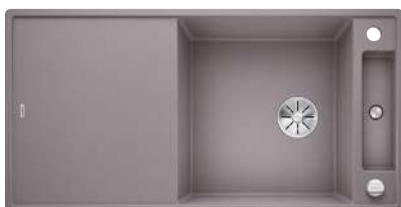

BLANCO AXIA III XL 6 S – s excentrem

Montáž shora

Barva	Obj. číslo	MOC s DPH	Akční cena v Kč
černá NOVINKA	525 857	15-290	13 690
antracit	523 510		
šedá skála	523 511		
aluminium	523 512		
perlově šedá	523 513		
bílá	523 514		
jasмін	523 515		
tartufo	523 517		
kávová	523 519		

Výřez: 980 x 490 mm R15
Hloubka dřezu: 190/40 mm
* skleněná krájecí deska součástí dodávky