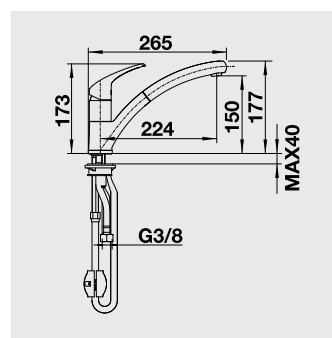

BRAVON, BRAVON-S – výsuvná sprcha	Barva	Obj. číslo	MOC s DPH	Akční cena v Kč
	BRAVON chrom	518 818	3-510	2 970
	BRAVON-S chrom	520 282	5-290	4 490