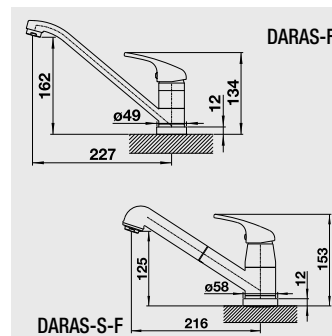

DARAS-F, DARAS-S-F – výsuvná sprcha (S) – před okno (F)	Barva	Obj. číslo	MOC s DPH	Akční cena v Kč
	DARAS-F - před okno chrom	521 751	3-470	2 900
	DARAS-S-F - před okno chrom	521 752	5-530	4 600