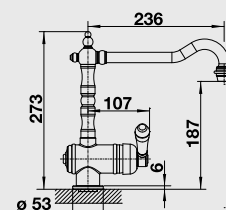

TRADON chrom	515 990	9-400	7 690
TRADON broušená mosaz	520 787	10-500	8 490