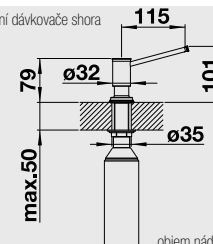

objem nádoby 500 ml

LATO	NOVINKA Barva	Obj. číslo	MOC s DPH	Akční cena v Kč