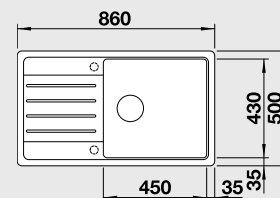

Barva	Obj. číslo	MOC s DPH	Akční cena v Kč
černá NOVINKA	526 087	7-190	6 490
antracit	523 326		
aluminium	523 327		
bílá	523 328		
jasmín	523 329		
běžová champagne	523 330		
kávová	523 331		

Výřez: 840 x 480 mm, R15
Hloubka dřezu: 190 mm

60 cm Rozměr skříňky