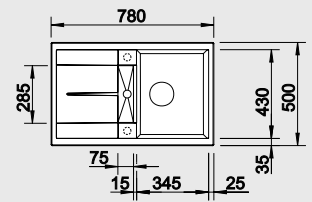

45 cm Rozměr skříňky