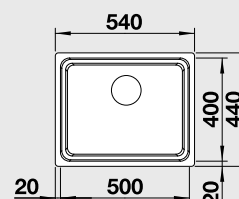

nerez hedvábný lesk LEVÝ** 522 980 15-900 **12 990**

* bez táhla

** s táhlem

stranu určuje větší vanička

Výřez: 545 x 400 mm, R22
Hloubka dřezu: 190/130 mm, R22

60 cm Rozměr skříňky

BLANCO ETAGON 500-U - s nerezovými pojedy

60 cm Rozměr skříňky

BLANCO ETAGON 700-U - s nerezovými pojedy

Montáž pod pracovní desku

Materiál **Obj. číslo** **MOC s DPH** **Akční cena v Kč**

nerez hedvábný lesk 524 270 14-690 **11 590**

bez táhla

nerez hedvábný lesk 524 271 15-350 **12 190**

s táhlem

Výřez: 700 x 400 mm, R35
Hloubka dřezu: 190 mm, R35/25

80 cm Rozměr skříňky

BLANCO Z-STYLE 500-U – bez táhla

Montáž pod pracovní desku

Materiál **Obj. číslo** **MOC s DPH** **Akční cena v Kč**

nerez hedvábný lesk 522 252 8-490 **6 690**