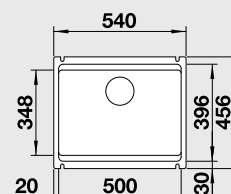

60 cm Rozměr skříňky

KERAMIKA PuraPlus®