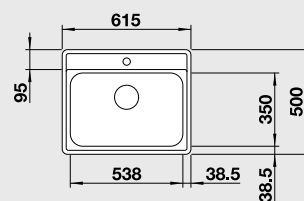

nerez kartáčovaná
bez táhla / s 1 otvorem

523 358 7-190 **6 490**

45 cm Rozměr skříňky

nerez kartáčovaná
s táhlem / s 2 otvory

523 357 7-790 **6 990**

IF – plochý okraj

Výřez: 430 x 490 mm, R15
Hloubka dřezu: 175 mm, R60

Obj. číslo

525 108

MOC s DPH

5-950

Akční cena v Kč

5 290Výřez: 595 x 480 mm, R15
Hloubka dřezu: 190 mm, R60

60 cm Rozměr skříňky

BLANCO ANDANO 400-IF/A