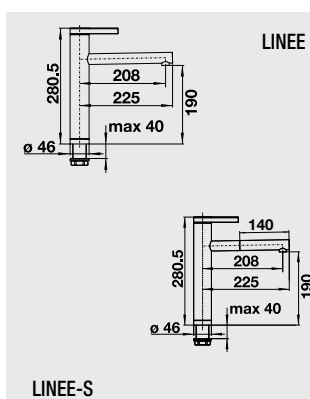

BLANCO SMĚŠOVACÍ BATERIE

LINUS, LINUS-F – před okno (F)

F - minimální výška křídla okna od dřezu 2,5 cm

Barva	Obj. číslo	MOC s DPH	Akční cena v Kč
LINUS chrom	514 019	8 000	6 290
LINUS nerez imitace	514 021	10 340	8 290
LINUS-F - před okno chrom	514 025	12 020	10 590
LINUS-F - před okno nerez imitace	514 026	14 310	12 490
LINUS SILGRANIT®-Look:		9 400	7 590
LINUS černá NOVINKA	526 149		
LINUS antracit	516 698		
LINUS šedá skála	518 814		
LINUS aluminium	516 699		
LINUS perlově šedá	520 746		
LINUS bílá	516 702		
LINUS jasmín	516 703		
LINUS tartufo	517 622		
LINUS kávová	516 707		

LINUS-S, LINUS-S-F

– výsuvná sprcha (S) – před okno (S-F)

F - minimální výška křídla okna od dřezu 2,5 cm

Barva	Obj. číslo	MOC s DPH	Akční cena v Kč
LINUS-S chrom	512 402	9 320	6 590
LINUS-S nerez imitace	512 404	12 860	8 990
LINUS-S-F - před okno chrom	514 023	13 680	11 590
LINUS-S-F - před okno nerez imitace	514 024	14 980	12 990
LINUS-S SILGRANIT®-Look:		10 110	8 590
LINUS-S černá NOVINKA	526 148		
LINUS-S antracit	516 688		
LINUS-S šedá skála	518 813		
LINUS-S aluminium	516 689		
LINUS-S perlově šedá	520 747		
LINUS-S bílá	516 692		
LINUS-S jasmín	516 693		
LINUS-S tartufo	517 621		
LINUS-S kávová	516 697		

LINEE, LINEE-S – výsuvná sprcha

barva	Obj. číslo	MOC s DPH	Akční cena v Kč
LINEE chrom	517 594	9 400	7 280
LINEE-S chrom	517 591	11 110	8 590
LINEE-S Nerez masiv hedvábný lesk	517 592	17 990	15 590
LINEE SILGRANIT®-Look:		13 070	10 690
LINEE-S černá NOVINKA	526 171		
LINEE-S antracit	518 438		
LINEE-S šedá skála	518 804		
LINEE-S aluminium	518 439		
LINEE-S perlově šedá	520 745		
LINEE-S bílá	518 441		
LINEE-S jasmín	518 442		
LINEE-S tartufo	518 446		
LINEE-S kávová	518 445		

AVONA, AVONA-S – výsuvná sprcha