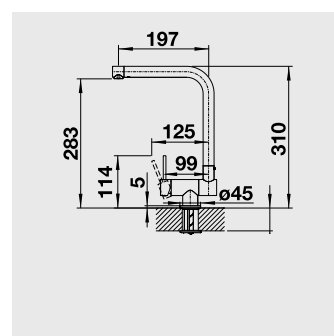

LARESSA-F – před okno páka vpravo nebo vlevo	Barva	Obj. číslo	MOC s DPH	Akční cena v Kč
	LARESSA-F chrom – páka vpravo	521 545	6-800	6 100
	LARESSA-F chrom – páka vlevo	521 546	6-800	6 100
				- minimální výška křídla okna od dřezu 6,5 cm