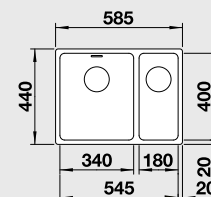

nerez hedvábný lesk LEVÝ** 522 980 15-900 **12 990**

* bez táhla

** s táhlem

stranu určuje větší vanička

Výřez: 545 x 400 mm, R22
Hloubka dřezu: 190/130 mm, R22

60 cm Rozměr skříňky

BLANCO ETAGON 500-U - s nerezovými pojedy

60 cm Rozměr skříňky

BLANCO ETAGON 700-U - s nerezovými pojedy

Montáž pod pracovní desku

Materiál **Obj. číslo** **MOC s DPH** **Akční cena v Kč**

nerez hedvábný lesk 524 270 14-690 **11 590**

bez táhla

nerez hedvábný lesk 524 271 15-350 **12 190**