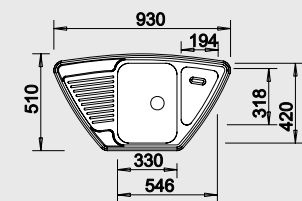

Výřez: podle šablony
Hloubka dřezu: 160/35 mm

90x90 cm Rozměr skříňky

BLANCO DANA 45

NOVINKA

Montáž shora

Materiál

nerez přírodní lesk

Obj. číslo