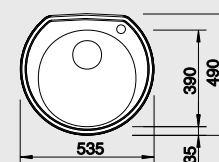

* 1 1/2" výpust / ** 3 1/2" výpust

Výřez: Ø 444 mm
Hloubka dřezu: 165 mm

45 cm Rozměr skříňky

BLANCO RONDOVAL

Montáž shora

Materiál

nerez přírodní lesk
nerez kartáčovaná
nerez profilovaná

Obj. číslo	MOC s DPH	Akční cena v Kč
525 319	2 140	1 630
513 313	2 570	1 910
513 314	2 910	2 690

Výřez: podle šablony
Hloubka dřezu: 180 mm

45 cm Rozměr skříňky

NEREZ

BLANCO FLEX Pro 45 S

Montáž shora

Materiál

nerez přírodní lesk

Obj. číslo