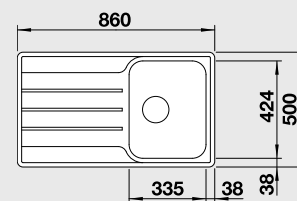

Obj. číslo

525 115

MOC s DPH

4 900

Akční cena v Kč

4 290Výřez: 585 x 480 mm, R15
Hloubka dřezu: 205 mm

45 cm Rozměr skříňky

NEREZ - IF - plochý okraj

BLANCO LEMIS 45 S-IF

IF – plochý okraj

Materiál	Obj. číslo	MOC s DPH	Akční cena v Kč
nerez kartáčovaná	523 030	4 990	4 490

Výřez: 840 x 480 mm, R15
Hloubka dřezu: 205 mm

45 cm Rozměr skříňky

BLANCO LEMIS XL 6 S-IF Compact

IF – plochý okraj

Materiál	Obj. číslo	MOC s DPH	Akční cena v Kč
nerez kartáčovaná	525 111	6 190	5 490

Výřez: 760 x 480 mm, R15
Hloubka dřezu: 205 mm

60 cm Rozměr skříňky

BLANCO LEMIS 6 S-IF

IF – plochý okraj

Výřez: 980 x 480 mm, R15
Hloubka dřezu: 205 mm

60 cm Rozměr skříňky

BLANCO ANDANO XL 6 S-IF Compact - s excentrem a nerez. miskou

IF – plochý okraj

Materiál	Obj. číslo	MOC s DPH	Akční cena v Kč
nerez hedvábný lesk - PRAVÝ	523 001	20 390	14 490
nerez hedvábný lesk - LEVÝ	523 002	20 390	14 490