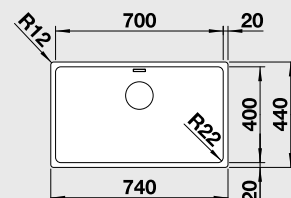

strana se určuje podle vaničky

Výřez: 836 x 476 mm, R15
Hloubka dřezu: 210 mm

60 cm Rozměr skříňky

BLANCO ANDANO XL 6 S-IF - s excentrem a nerez. miskou

IF – plochý okraj

Materiál	Obj. číslo	MOC s DPH	Akční cena v Kč
nerez hedvábný lesk - PRAVÝ	522 999	21 790	14 990
nerez hedvábný lesk - LEVÝ	523 000	21 790	14 990

MOC s DPH

~~10-990~~

Akční cena v Kč

9 390Výřez: 530 x 430 mm, R15
Hloubka dřezu: 190 mm, R22

60 cm Rozměr skříňky

BLANCO ANDANO 700-IF

IF – plochý okraj

Materiál

hedvábný lesk bez táhla

Obj. číslo

522 969

MOC s DPH

11-990

Akční cena v Kč

10 690Výřez: 730 x 430 mm, R15
Hloubka dřezu: 190 mm, R22

80 cm Rozměr skříňky