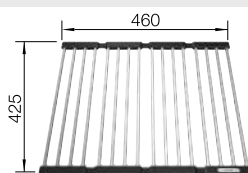

KlappMatte - sklopná mřížka
multifunkční mřížka 460x425 mm

KlappMatte - sklopná mřížka
multifunkční mřížka 460x440 mm

238 482

2-290

1 990

- PLEON
- SUBLINE
- ANDANO
- SUPRA
- ZEROX
- CLARON
- IDENTO