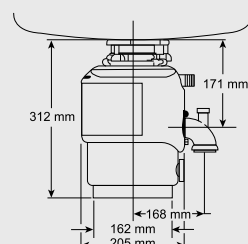

Obj. číslo MOC s DPH Akční cena v Kč

513 447 20 200 **16 900**

- dvojnásobný drtící systém
- odtoková armatura na bezproblémové propojení s jakýmkoliv typem dřezu
- součást balení: Pneuspínač v provedení chrom
- auto-reverzní chod
- 5-letá záruka