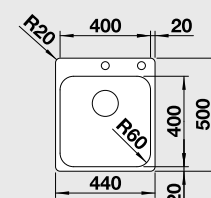

nerez kartáčovaná
bez táhla

523 361 6-890 **6 190**

60 cm Rozměr skříňky

IF – plochý okraj

Výřez: 530 x 430 mm, R15
Hloubka dřezu: 175 mm, R60

BLANCO ETAGON 500-IF - s nerezovými pojezdy **Materiál** **Obj. číslo** **MOC s DPH** **Akční cena v Kč**

hedvábný lesk
bez táhla

521 840 15-230 **11 990**

60 cm Rozměr skříňky

IF – plochý okraj

Výřez: 530 x 430 mm, R15
Hloubka dřezu: 190 mm, R25

BLANCO ETAGON 700-IF - s nerezovými pojezdy **Materiál** **Obj. číslo** **MOC s DPH** **Akční cena v Kč**

hedvábný lesk
bez táhla

524 272 16-490 **12 990**

80 cm Rozměr skříňky

IF – plochý okraj

Výřez: 730 x 430 mm, R15
Hloubka dřezu: 190 mm, R25

BLANCO SUPRA 400-IF/A **Materiál** **Obj. číslo** **MOC s DPH** **Akční cena v Kč**

nerez kartáčovaná
bez táhla / s 1 otvorem

523 358 7-190 **6 490**

45 cm Rozměr skříňky

nerez kartáčovaná
s táhlem / s 2 otvory

523 357 7-790 **6 990**

IF – plochý okraj

Výřez: 430 x 490 mm, R15
Hloubka dřezu: 175 mm, R60