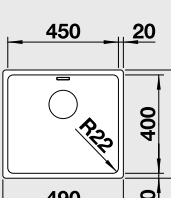

Materiál

nerez hedvábný lesk
bez táhla

Obj. číslo

522 963

MOC s DPH

9-050

7 390

nerez hedvábný lesk
s táhlem

Obj. číslo

522 964

MOC s DPH

10-060

8 550

Výřez: 450 x 400 mm, R22
Hloubka dřezu: 190 mm, R22

50 cm Rozměr skříňky