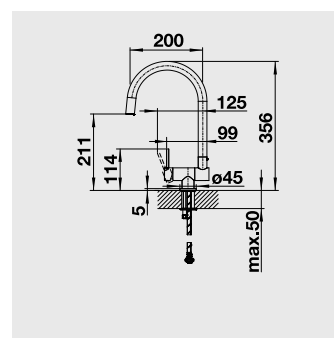

CORESSA-F – před okno páka vpravo nebo vlevo	Barva	Obj. číslo	MOC s DPH	Akční cena v Kč
	CORESSA-F chrom – páka vpravo	521 543	6-800	6 100
	CORESSA-F chrom – páka vlevo	521 544	6-800	6 100
				- minimální výška křídla okna od dřezu 6,5 cm