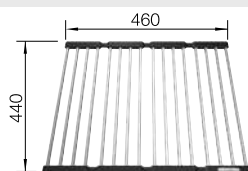

- PLEON
- SUBLINE
- ANDANO
- SUPRA
- ZEROX
- CLARON
- IDENTO

KlappMatte - sklopná mřížka
multifunkční mřížka 460x440 mm

NOVINKA

Obj. číslo MOC s DPH Akční cena v Kč

Vhodné pro dřezy:

238 483

2-290

1 990