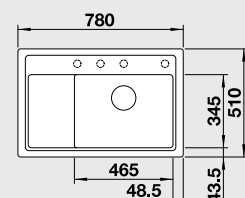

60 cm Rozměr skříňky