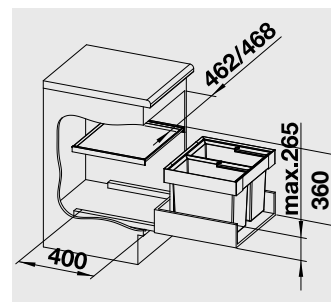

521 468 3 550 **2 870**

BLANCO FLEXON II 50/2 –
košový systém do zásuvky

Materiál

Obj. číslo MOC s DPH Akční cena
v Kč

50 cm Rozměr skříňky

FLEXON II 50/2

521 469 3 710 **3 000**

BLANCO FLEXON II 60/2 –
košový systém do zásuvky