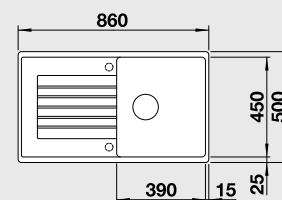

Montáž shora

Barva	Obj. číslo	MOC s DPH	Akční cena v Kč
černá NOVINKA	526 016	7-990	6 290
antracit	520 511		
šedá skála	520 512		
aluminium	520 513		
perlově šedá	520 514		
bílá	520 515		
jasmín	520 516		
běžová champagne	520 517		
tartufo	520 518	Výřez: 840 x 480 mm, R15	
kávová	520 519	Hloubka dřezu: 190 mm	

50 cm Rozměr skříňky