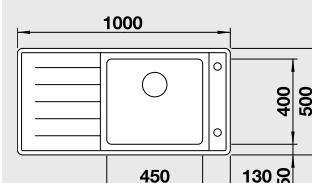

Výřez: 980 x 480 mm, R15
Hloubka dřezu: 205 mm

60 cm Rozměr skříňky

BLANCO ANDANO XL 6 S-IF Compact - s excentrem a nerez. miskou

IF – plochý okraj

Materiál	Obj. číslo	MOC s DPH	Akční cena v Kč
nerez hedvábný lesk - PRAVÝ	523 001	20 390	14 490
nerez hedvábný lesk - LEVÝ	523 002	20 390	14 490

strana se určuje podle vaničky

Výřez: 836 x 476 mm, R15
Hloubka dřezu: 210 mm

60 cm Rozměr skříňky

BLANCO ANDANO XL 6 S-IF - s excentrem a nerez. miskou

IF – plochý okraj

Materiál	Obj. číslo	MOC s DPH	Akční cena v Kč
nerez hedvábný lesk - PRAVÝ	522 999	21 790	14 990
nerez hedvábný lesk - LEVÝ	523 000	21 790	14 990

strana se určuje podle vaničky

Výřez: 976 x 476 mm, R15
Hloubka dřezu: 210 mm

60 cm Rozměr skříňky

NEREZ - IF – plochý okraj

BLANCO ANDANO 400-IF

IF – plochý okraj

Materiál

hedvábný lesk bez táhla