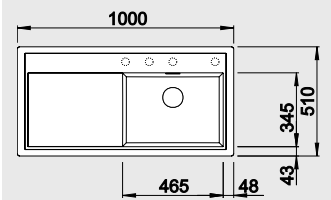

60 cm Rozměr skříňky