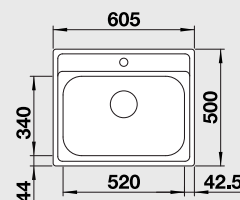

4-240

3 090Výřez: 762 x 482 mm, R15
Hloubka dřezu: 170 mm

45 cm Rozměr skříňky

BLANCO TIPO 6 S Basic

Montáž shora

Materiál

nerez přírodní lesk

Obj. číslo

Výřez: podle šablony
Hloubka dřezu: 160/35 mm

90x90 cm Rozměr skříňky

BLANCO DANA 45

NOVINKA

Montáž shora

Materiál

nerez přírodní lesk

Obj. číslo

525 322 3-600

MOC s DPH

3-600

Akční cena v Kč

3 190

Výřez: 462 x 482 mm, R15
Hloubka dřezu: 158 mm

45 cm Rozměr skříňky

BLANCO DANA 6

Akční cena v Kč

3 390

Výřez: 587 x 482 mm, R15
Hloubka dřezu: 158 mm

60 cm Rozměr skříňky

BLANCO R-ES 8x6 – oboustranný

Montáž mezi pracovní desky

Materiál

nerez přírodní lesk