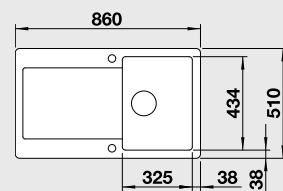

montáž shora

Barva	Obj. číslo	MOC s DPH	Akční cena v Kč
černá	522 121	21 190	16 490
basalt	522 120		
zářivě bílá	522 115		
magnolie lesklá	522 116		

Výřez: 824 x 474 mm, R15
Hloubka dřezu: 185 mm

45 cm Rozměr skříňky