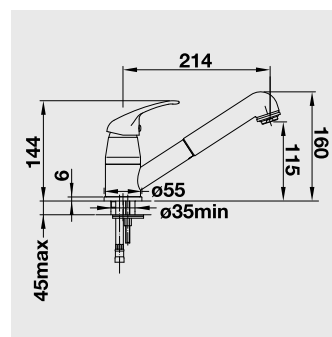

DARAS-S	Barva	Obj. číslo	MOC s DPH	Akční cena v Kč
	DARAS-S chrom	517 731	2-690	2 100
	DARAS-S SILGRANIT®-Look:		4-470	3 590
	DARAS-S černá NOVINKA	526 153		
	DARAS-S antracit	517 732		
	DARAS-S šedá skála	518 792		
	DARAS-S aluminium	517 733		
	DARAS-S perlově šedá	520 736		
	DARAS-S bílá	517 735		
	DARAS-S jasmín	517 736		
	DARAS-S béžová champagne	517 737		
	DARAS-S tartufo	517 741		
	DARAS-S kávová	517 740