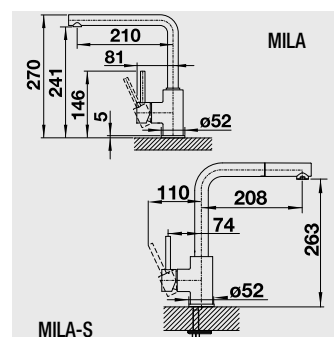

MILA, MILA-S	Barva	Obj. číslo	MOC s DPH	Akční cena v Kč
	MILA chrom	519 414	2-860	2 340
	MILA-S chrom	519 810	5-810	5 150