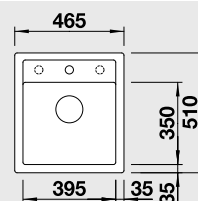

45 cm Rozměr skříňky