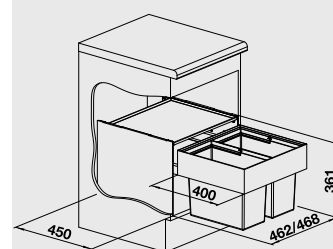

Materiál

Obj. číslo MOC s DPH Akční cena
v Kč

50 cm
Rozměr skříňky

SELECT 50/2

518 722 6 890 **5 190**

- kvalitní plnovýsuv
- nosnost 50 kg
- tlumený dojezd

BLANCO SELECT 60/2 –
košový systém včetně pojezdů