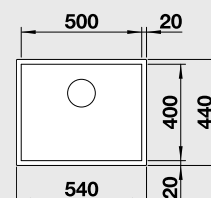

NEREZ - U – montáž pod pracovní desku

BLANCO ANDANO 500-U

Materiál   **Obj. číslo**   **MOC s DPH**   **Akční cena v Kč**

nerez hedvábný lesk   522 967   9-900   **8 290**

bez táhla

nerez hedvábný lesk   522 968   10-910   **8 890**

s táhlem

Výřez: 500 x 400 mm, R22
Hloubka dřezu: 190 mm, R22

60 cm Rozměr skříňky

BLANCO ANDANO 340/180-U

Materiál   **Obj. číslo**   **MOC s DPH**   **Akční cena v Kč**

nerez hedvábný lesk PRAVÝ*   522 977   14-890   **12 490**

nerez hedvábný lesk LEVÝ*   522 979   14-890   **12 490**

nerez hedvábný lesk PRAVÝ**   522 978   15-900   **12 990**

nerez hedvábný lesk LEVÝ**   522 980   15-900   **12 990**

* bez táhla

** s táhlem

stranu určuje větší vanička

Výřez: 545 x 400 mm, R22
Hloubka dřezu: 190/130 mm, R22

60 cm Rozměr skříňky

BLANCO ETAGON 500-U - s nerezovými pojedy

Materiál   **Obj. číslo**   **MOC s DPH**   **Akční cena v Kč**

nerez hedvábný lesk   521 841   13-540   **10 790**

bez táhla

nerez hedvábný lesk   521 750   14-300   **11 490**

s táhlem

Výřez: 500 x 400 mm, R15
Hloubka dřezu: 190 mm, R35/25

60 cm Rozměr skříňky

BLANCO ETAGON 700-U - s nerezovými pojedy

Materiál   **Obj. číslo**   **MOC s DPH**   **Akční cena v Kč**

nerez hedvábný lesk   524 270   14-690   **11 590**

bez táhla

nerez hedvábný lesk   524 271   15-350   **12 190**

s táhlem

Výřez: 700 x 400 mm, R35
Hloubka dřezu: 190 mm, R35/25

80 cm Rozměr skříňky

BLANCO Z-STYLE 500-U – bez táhla

Materiál   **Obj. číslo**   **MOC s DPH**   **Akční cena v Kč**

nerez hedvábný lesk   522 252   8-490   **6 690**

Výřez: 500 x 400 mm, R0
Hloubka dřezu: 175 mm, R0

60 cm Rozměr skříňky