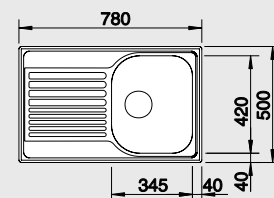

516 053

2-600

2 360

nerez profilovaná

516 525

2-860

2 480Výřez: 587 x 482 mm, R15
Hloubka dřezu: 160 mm

45 cm Rozměr skříňky

4-240

3 090Výřez: 762 x 482 mm, R15
Hloubka dřezu: 170 mm

45 cm Rozměr skříňky

BLANCO TIPO 6 S Basic

Montáž shora

Materiál

nerez přírodní lesk

Obj. číslo