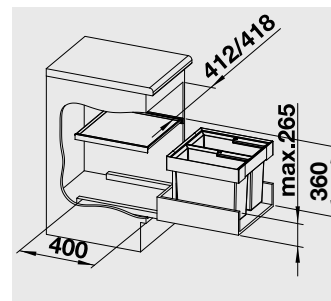

FLEXON II 45/2

521 468 3 550 **2 870**