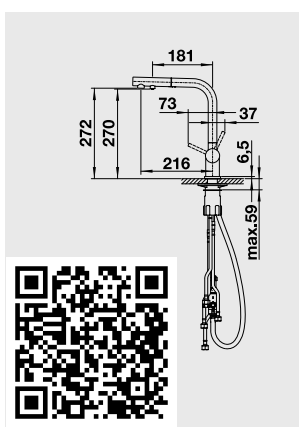

FONTAS-S II – výsuvná sprcha
speciální baterie na filtrovanou a užitkovou vodu

Barva	Obj. číslo	MOC s DPH	Akční cena v Kč
FONTAS-S II chrom	525 198	12 150	9 390
FONTAS-S II nerez imitace UltraResist	525 199	13 590	10 190
FONTAS-S II SILGRANIT®-Look:		13 290	9 990
FONTAS-S II černá NOVINKA	526 158		
FONTAS-S II antracit	525 200		
FONTAS-S II šedá skála	525 207		
FONTAS-S II aluminium	525 201		
FONTAS-S II perlově šedá	525 208		
FONTAS-S II bílá	525 204		
FONTAS-S II jasmín	525 202		
FONTAS-S II béžová champagne	525 203		
FONTAS-S II tartufo	525 206		
FONTAS-S II kávová	525 205		
FONTAS-S Filtr*	529 111, 525 273