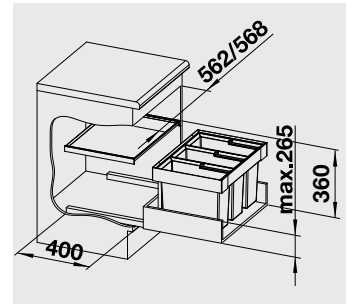

Materiál

Obj. číslo MOC s DPH Akční cena
v Kč

60 cm Rozměr skříňky

FLEXON II 60/3

521 472 4 620 **3 560**

BLANCO FLEXON II 80/3 –
košový systém do zásuvky

Materiál

Obj. číslo MOC s DPH Akční cena
v Kč