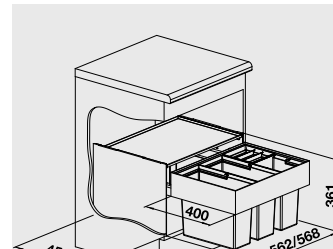

SELECT 60/4

520 781 7 530 **5 990**

- kvalitní plnovýsuv
- nosnost 50 kg
- tlumený dojezd