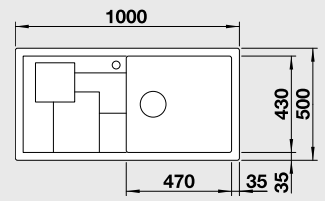

Výřez: 980 x 480 mm R15
Hloubka dřezu: 190 mm

60 cm Rozměr skříňky

BLANCO SITY XL 6 S orange s miskou a krájecí podložkou

Montáž shora

Barva	Obj. číslo	MOC s DPH	Akční cena v Kč
černá NOVINKA	525 967	12-290	9 990
antracit	525 056		
šedá skála	525 057		
aluminium	525 058		
bílá	525 059		