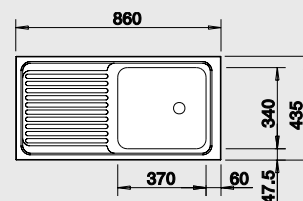

45 cm Rozměr skříňky

BLANCO TOP EES 8x4

Montáž shora

Materiál

nerez přírodní lesk

Obj. číslo	MOC s DPH	Akční cena v Kč
500 370	1 560	1 390

Výřez: 842 x 417 mm, R 15
Hloubka dřezu: 150 mm

45 cm Rozměr skříňky

BLANCO TOP EE 4x4

TOP EE 3x4

Montáž shora

Materiál

TOP EE 4x4
nerez přírodní lesk
TOP EE 3x4
nerez přírodní lesk

Obj. číslo	MOC s DPH	Akční cena v Kč
501 065	1 780	1 490
501 067	1 690	1 400

Výřez TOP EE 4x4: 417 x 452 mm, R15
Výřez TOP EE 3x4: 312 x 452 mm, R15
Hloubka dřezu: 150 mm