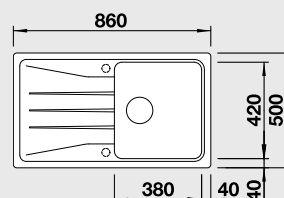

50 cm Rozměr skříňky