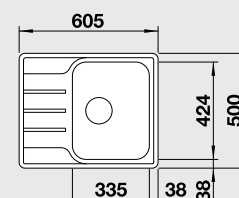

7 430

Akční cena v Kč

5 690Výřez: 982 x 482 mm, R15
Hloubka dřezu: 160 mm

60 cm Rozměr skříňky

BLANCO LEMIS 45 S-IF Mini

IF – plochý okraj

Materiál

nerez kartáčovaná

Obj. číslo

525 115

MOC s DPH

4 900

Akční cena v Kč

4 290Výřez: 585 x 480 mm, R15
Hloubka dřezu: 205 mm

45 cm Rozměr skříňky

NEREZ - IF - plochý okraj

BLANCO LEMIS 45 S-IF

IF – plochý okraj

Materiál	Obj. číslo	MOC s DPH	Akční cena v Kč
nerez kartáčovaná	523 030	4 990	4 490

Výřez: 840 x 480 mm, R15
Hloubka dřezu: 205 mm

45 cm Rozměr skříňky

BLANCO LEMIS XL 6 S-IF Compact