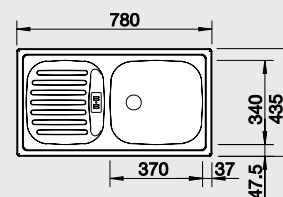

45 cm Rozměr skříňky

BLANCO TOP EES 8x4

Montáž shora

Materiál

nerez přírodní lesk

Obj. číslo	MOC s DPH	Akční cena v Kč
500 370	1 560	1 390

Výřez: 842 x 417 mm, R 15
Hloubka dřezu: 150 mm

45 cm Rozměr skříňky