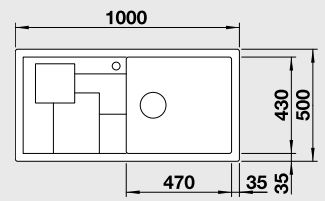

60 cm Rozměr skříňky