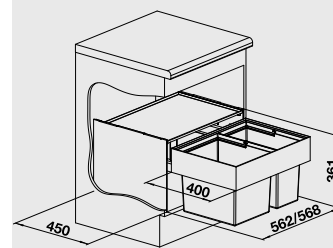

Materiál

Obj. číslo MOC s DPH Akční cena
v Kč

60 cm
Rozměr skříňky

SELECT 60/2

518 723 7 000 **5 220**

- kvalitní plnovýsuv
- nosnost 50 kg
- tlumený dojezd

BLANCO SELECT 60/3 –
košový systém včetně pojezdů