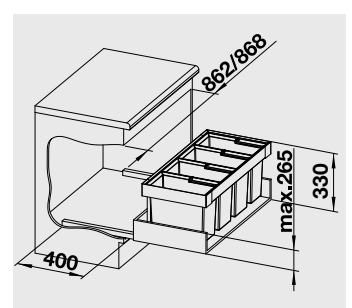

BLANCO FLEXON II 60/2

BLANCO FLEXON II 80/3