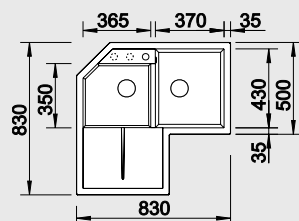

90x90 cm Rozměr skříňky