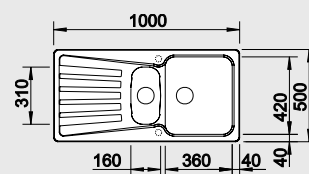

Barva	Obj. číslo	MOC s DPH	Akční cena v Kč
antracit	510 462	7-700	6 590
aluminium	511 699		
bílá	510 488		
jasmín	510 579		
běžová champagne	513 916		
kávová	515 022		

Výřez: 976 x 476 mm, R15
Hloubka dřezu: 190/130 mm

60 cm Rozměr skříňky