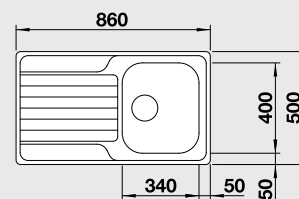

Akční cena v Kč

4 890

Výřez: 840 x 480 mm, R15
Hloubka dřezu: 190/190 mm

80 cm Rozměr skříňky

NEREZ

BLANCO DINAS 45 S

Montáž shora

Materiál

nerez kartáčovaná

Obj. číslo

523 374

MOC s DPH

4 190

Akční cena v Kč

3 790Výřez: 840 x 480 mm, R15
Hloubka dřezu: 190 mm

45 cm Rozměr skříňky

Akční cena v Kč

4 890Výřez: 980 x 480 mm, R15
Hloubka dřezu: 190/140 mm

60 cm Rozměr skříňky

BLANCO DINAS XL 6 S Compact

Montáž shora

Materiál

nerez kartáčovaná

Obj. číslo