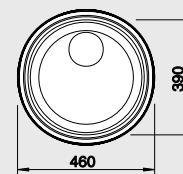

* 1 1/2" výpust / ** 3 1/2" výpust

Výřez: Ø 444 mm
Hloubka dřezu: 165 mm

45 cm Rozměr skříňky

BLANCO RONDOVAL

Montáž shora

Materiál

nerez přírodní lesk
nerez kartáčovaná
nerez profilovaná

Obj. číslo	MOC s DPH	Akční cena v Kč
525 319	2 140	1 630
513 313	2 570	1 910
513 314	2 910	2 690