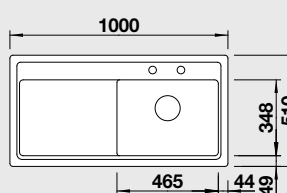

60 cm Rozměr skříňky