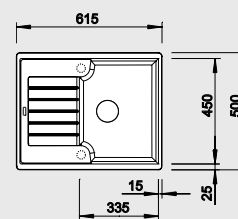

Montáž shora

Barva	Obj. číslo	MOC s DPH	Akční cena v Kč
černá NOVINKA	526 006	7-050	5 990
antracit	516 918		
šedá skála	518 932		
aluminium	516 919		
perlově šedá	520 624		
bílá	516 922		
jasmín	516 923		
běžová champagne	516 924		
tartufo	517 411	Výřez: 595 x 480 mm, R15	
kávová	516 927	Hloubka dřezu: 190 mm	

40 cm Rozměr skříňky