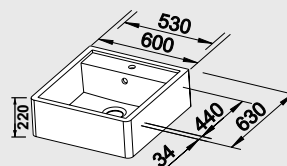

60 cm Rozměr skříňky