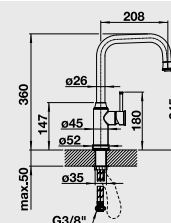

14-110

10 700

LIVIA-S mangan

521 290

21-120

15 990

PANERA-S – výsuvná sprcha s přepínáním

Barva