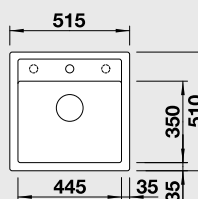

50 cm Rozměr skříňky