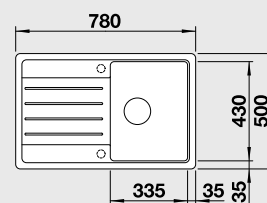

Barva	Obj. číslo	MOC s DPH	Akční cena v Kč
černá NOVINKA	526 083	7-020	5 590
antracit	522 201		
aluminium	522 202		
bílá	522 203		
jasmín	522 204		
běžová champagne	522 205		
kávová	522 206		

Výřez: 760 x 480 mm, R15
Hloubka dřezu: 190 mm

45 cm Rozměr skříňky