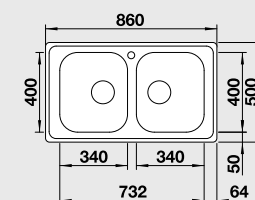

Obj. číslo

510 500 2-140

MOC s DPH

2-140

Akční cena v Kč

1 720

nástavný dřez s dřevěným rámem
Hloubka dřezu: 150 mm
Výška okraje dřezu: 30 mm

40 cm Rozměr skříňky

Akční cena v Kč

4 890

Výřez: 840 x 480 mm, R15
Hloubka dřezu: 190/190 mm

80 cm Rozměr skříňky

NEREZ

BLANCO DINAS 45 S

Montáž shora

Materiál