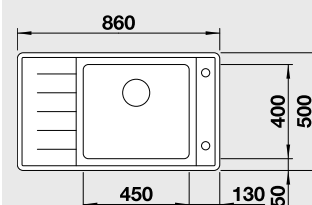

Materiál	Obj. číslo	MOC s DPH	Akční cena v Kč
nerez kartáčovaná	523 032	6 490	5 890

Výřez: 980 x 480 mm, R15
Hloubka dřezu: 205/145 mm

60 cm Rozměr skříňky

BLANCO LEMIS XL 6 S-IF

IF – plochý okraj

Materiál	Obj. číslo	MOC s DPH	Akční cena v Kč
nerez kartáčovaná	523 034	6 090	5 590

Výřez: 980 x 480 mm, R15
Hloubka dřezu: 205 mm

60 cm Rozměr skříňky

BLANCO ANDANO XL 6 S-IF Compact - s excentrem a nerez. miskou

IF – plochý okraj

Materiál	Obj. číslo	MOC s DPH	Akční cena v Kč
nerez hedvábný lesk - PRAVÝ	523 001	20 390	14 490
nerez hedvábný lesk - LEVÝ	523 002	20 390	14 490

strana se určuje podle vaničky

Výřez: 836 x 476 mm, R15
Hloubka dřezu: 210 mm

60 cm Rozměr skříňky

BLANCO ANDANO XL 6 S-IF - s excentrem a nerez. miskou

IF – plochý okraj

Materiál	Obj. číslo	MOC s DPH	Akční cena v Kč
nerez hedvábný lesk - PRAVÝ	522 999	21 790	14 990
nerez hedvábný lesk - LEVÝ	523 000	21 790	14 990