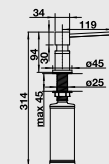

LATO černá matná

525 789

1 990

1 810

Ovládací prvek táhla

NOVINKA

Barva

Obj. číslo