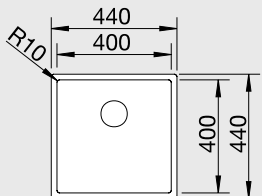

45 cm Rozměr skříňky