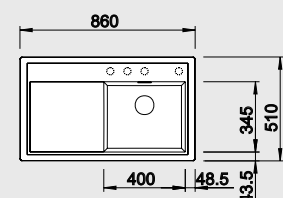

45 cm Rozměr skříňky