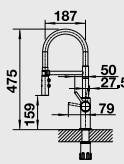

CATRIS-S Flexo černá matná

525 793

9 790

8 490