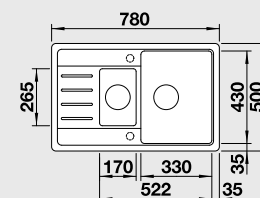

Barva	Obj. číslo	MOC s DPH	Akční cena v Kč
černá NOVINKA	526 085	7-870	6 790
antracit	521 302		
aluminium	521 303		
bílá	521 304		
jasmín	521 305		
běžová champagne	521 306		
kávová	521 307		

Výřez: 760 x 480 mm, R15
Hloubka dřezu: 190 mm

60 cm Rozměr skříňky