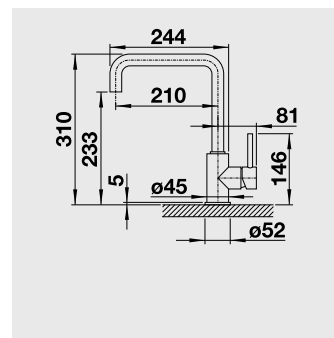

BLANCO SMĚŠOVACÍ BATERIE

MILI	Barva	Obj. číslo	MOC s DPH	Akční cena v Kč
	MILI chrom	519 413	2-590	2 260
	MILI SILGRANIT®-Look:		3-790	2 590
	MILI černá NOVINKA	526 159		
	MILI antracit	523 103		
	MILI šedá skála	523 104		
	MILI aluminium	523 105		
	MILI perlově šedá	523 106		
	MILI bílá	523 107		
	MILI jasmín	523 108		
	MILI tartufo	523 110		
	MILI kávová	523 111