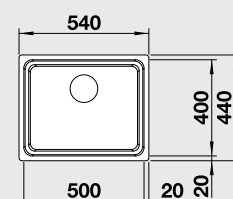

nerez kartáčovaná
bez táhla

523 356 5-590 **4 990**

45 cm Rozměr skříňky

IF – plochý okraj

Výřez: 430 x 430 mm, R15
Hloubka dřezu: 175 mm, R60

BLANCO SUPRA 500-IF **Materiál** **Obj. číslo** **MOC s DPH** **Akční cena v Kč**

nerez kartáčovaná
bez táhla

523 361 6-890 **6 190**

60 cm Rozměr skříňky

IF – plochý okraj

Výřez: 530 x 430 mm, R15
Hloubka dřezu: 175 mm, R60

BLANCO ETAGON 500-IF - s nerezovými pojezdy **Materiál** **Obj. číslo** **MOC s DPH** **Akční cena v Kč**

hedvábný lesk
bez táhla

521 840 15-230 **11 990**

60 cm Rozměr skříňky

IF – plochý okraj

Výřez: 530 x 430 mm, R15
Hloubka dřezu: 190 mm, R25

BLANCO ETAGON 700-IF - s nerezovými pojezdy **Materiál** **Obj. číslo** **MOC s DPH** **Akční cena v Kč**