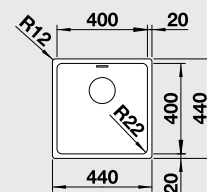

45 cm Rozměr skříňky