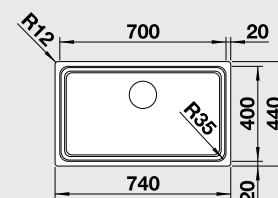

60 cm Rozměr skříňky

BLANCO ETAGON 700-U - s nerezovými pojedy

Montáž pod pracovní desku

Materiál **Obj. číslo** **MOC s DPH** **Akční cena v Kč**

nerez hedvábný lesk 524 270 14-690 **11 590**

bez táhla

nerez hedvábný lesk 524 271 15-350 **12 190**

s táhlem

Výřez: 700 x 400 mm, R35
Hloubka dřezu: 190 mm, R35/25

80 cm Rozměr skříňky

BLANCO Z-STYLE 500-U – bez táhla

Montáž pod pracovní desku

Materiál **Obj. číslo** **MOC s DPH** **Akční cena v Kč**

nerez hedvábný lesk 522 252 8-490 **6 690**