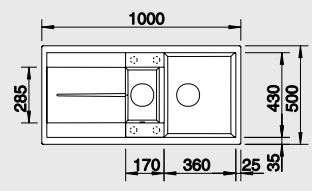

60 cm Rozměr skříňky