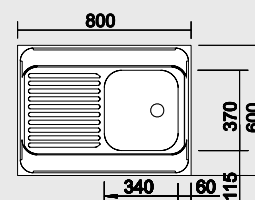

Obj. číslo

510 500 2-140

MOC s DPH

2-140

Akční cena v Kč

1 720

nástavný dřez s dřevěným rámem
Hloubka dřezu: 150 mm
Výška okraje dřezu: 30 mm

40 cm Rozměr skříňky