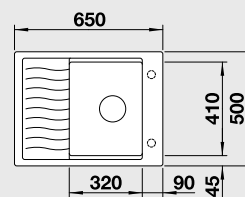

45 cm Rozměr skříňky