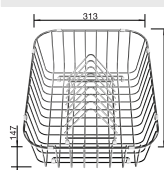

Univerzální krájecí deska masivní buk – vhodná pro dřezy s šířkou 500 mm

Obj. číslo MOC s DPH Akční cena v Kč

218 313 1 950 **1 480**

ZENAR – kompozitní krájecí deska

Obj. číslo MOC s DPH Akční cena v Kč

ZENAR XL 6 S
229 411 4 780 **3 890**