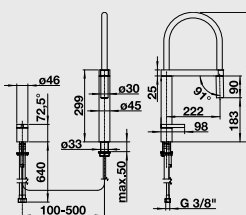

CULINA-S chrom	517 597	15 540	12 490
CULINA-S nerez imitace	517 598	19 880	15 490

- magnetický držák sprchy

CULINA-S Mini – sprcha bez přepínání	Barva	Obj. číslo	MOC s DPH	Akční cena v Kč
--------------------------------------	-------	------------	-----------	-----------------