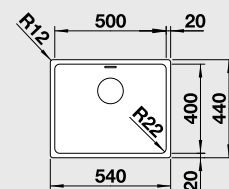

60 cm Rozměr skříňky