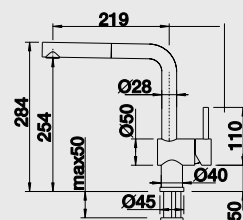

LINUS-S černá	516 708	11-170	8 890
LINUS-S basalt	517 643		
LINUS-S zářivě bílá	516 710		
LINUS-S magnolie lesklá	519 750