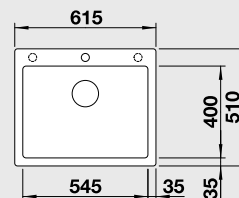

60 cm Rozměr skříňky