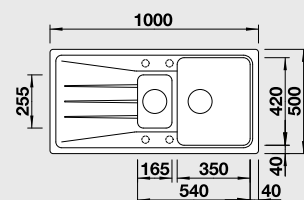

60 cm Rozměr skříňky