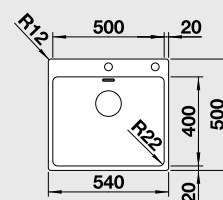

521 748

MOC s DPH

~~19-040~~

Akční cena v Kč

14 990Výřez: 530 x 490 mm, R15
Hloubka dřezu: 190 mm, R35/25

60 cm Rozměr skříňky

NEREZ - IF – plochý okraj

BLANCO ETAGON 700-IF/A - s nerezovými pojezdy