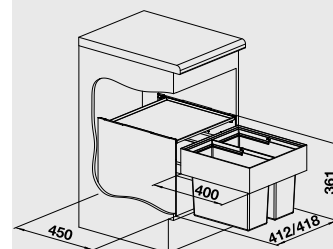

Materiál

Obj. číslo MOC s DPH Akční cena
v Kč

45 cm
Rozměr skříňky

SELECT 45/2

518 721 6 490 **4 990**

- kvalitní plnovýsuv
- nosnost 50 kg
- tlumený dojezd

BLANCO SELECT 50/2 –
košový systém včetně pojezdů