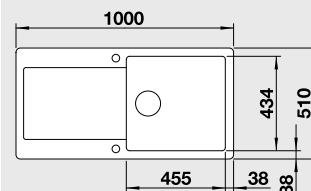

montáž shora

Barva	Obj. číslo	MOC s DPH	Akční cena v Kč
černá	522 135	27 090	20 990
basalt	522 134		
zářivě bílá	522 129		
magnolie lesklá	522 130		

Výřez: 964 x 474 mm, R15
Hloubka dřezu: 185 mm

60 cm Rozměr skříňky