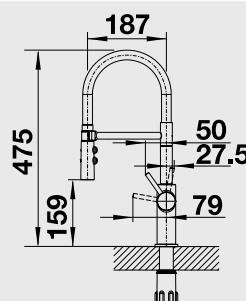

BLANCO SMĚŠOVACÍ BATERIE

CATRIS-S – sprcha s přepínáním	Barva	Obj. číslo	MOC s DPH	Akční cena v Kč

CATRIS-S chrom	521 476	7 840	6 990

CATRIS-S Flexo sprcha s přepínáním	NOVINKA Barva	Obj. číslo	MOC s DPH	Akční cena v Kč

CATRIS-S Flexo chrom	525 791	8 290	7 290
CATRIS-S Flexo Nerez imitace UltraResist	525 792	9 790	8 490

CULINA-S – sprcha s přepínáním	Barva	Obj. číslo	MOC s DPH	Akční cena v Kč

CULINA-S chrom	517 597	15 540	12 490
CULINA-S nerez imitace	517 598	19 880	15 490

- magnetický držák sprchy

CULINA-S Mini – sprcha bez přepínání	Barva	Obj. číslo	MOC s DPH	Akční cena v Kč

CULINA-S Mini chrom	519 843	12 060	8 990
CULINA-S Mini nerez imitace	519 844	14 720	11 990

- magnetický držák sprchy

Směšovací baterie,
dávkovače saponátu