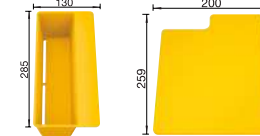

Montáž shora

Barva	Obj. číslo	MOC s DPH	Akční cena v Kč
černá NOVINKA	525 966	12-290	9 900
antracit	525 052		
šedá skála	525 053		
aluminium	525 054		
bílá	525 055		

- nelze excentrické ovládání

plastová miska a podložka v barvě lemon součástí dodávky