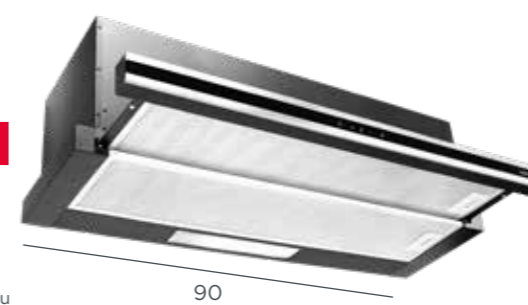

60

Uhlíkový filtr — 61990413 nebo 61990411  
(potřeba 2 ks) 299 Kč/ks

OPV3890

SIN=ONIA

5 999 Kč

~~6 999 Kč~~

Digestoř  
výsuvná

- 3 stupně výkonu
- **Max. výkon: 620 m<sup>3</sup>/h**
- 2x LED
- **Dotykové ovládání**
- Max. hlučnost: 68 dB