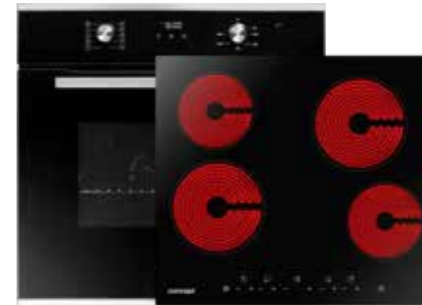

### AKČNÍ SETY

ETV5760m + SDV3360n

Elektrická trouba vestavná  
+ Sklokeramická deska vestavná

10 999 Kč

~~11 998 Kč~~

- En. tř. A
- Objem 70 l
- 9 funkcí vč. horkovzduchu
- Zamačkávací knoflíky
- 3 skla ve dvířkách
- 1x rošt, 1x hluboký plech
- Černé sklo

CZsetETV5760msdv3360n

ETV5760m + IDV4260

Elektrická trouba vestavná  
+ Indukční deska vestavná

11 999 Kč

~~13 998 Kč~~

CZsetETV5760midv4260

ETV7460ss + SDV3360n

Elektrická trouba vestavná  
+ Sklokeramická deska vestavná