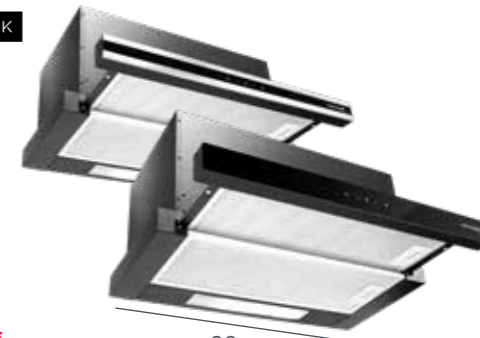

60

Uhlíkový filtr — 61990258  
(potřeba 2 ks) 299 Kč/ks

OPV3660

3 599 Kč

~~3 999 Kč~~

Digestoř  
výsuvná

- 2 stupně výkonu
- **2x motor**
- **Max. výkon: 384 m<sup>3</sup>/h**
- Max. hlučnost: 70 dB
- **Vyměnitelná přední lišta**
- 2x LED
- **Min. výška nad el. varnou deskou: 500 mm**
- **Rozměr přední lišty: 595 mm**