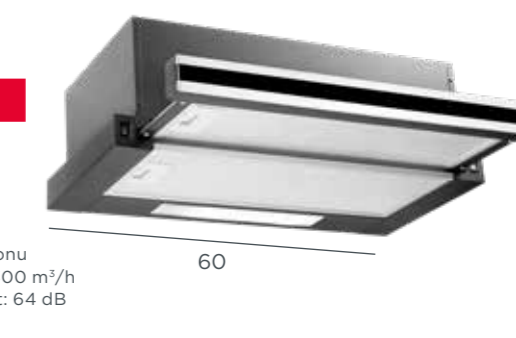

60

Uhlíkový filtr — 61990257
(potřeba 2 ks) 299 Kč/ks