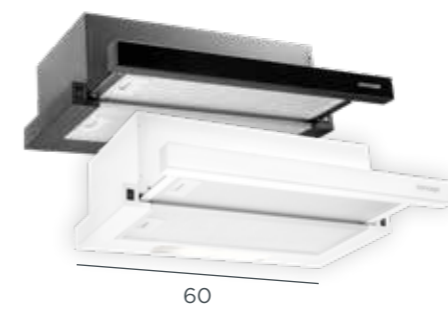

60

Uhlíkový filtr — 61990424  
(potřeba 2 ks) 299 Kč/ks

OPV3560bc, OPV3560wh

BLACK WHITE

2 999 Kč

~~3 299 Kč~~

Digestoř  
výsuvná

- 2 stupně výkonu
- Max. výkon: 300 m<sup>3</sup>/h
- Max. hlučnost: 64 dB
- 2x LED
- **Přední lišta černé/bílé sklo**