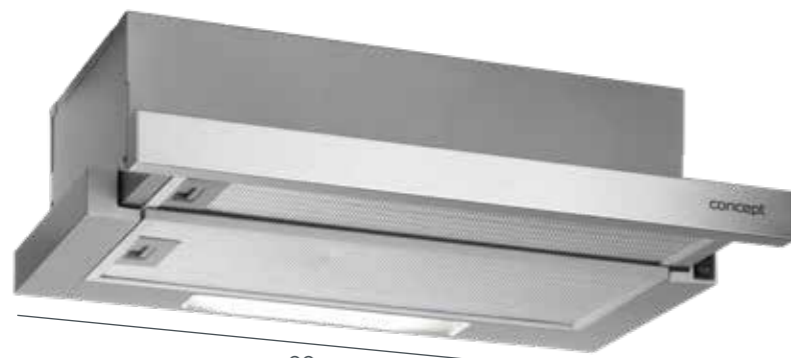

50

Uhlíkový filtr — 61990255
(potřeba 2 ks) 299 Kč/ks

N

OPV3660

3 399 Kč

~~3 999 Kč~~

Odsavač par výsuvný

- 2 stupně výkonu
- **2x motor**
- **Max. výkon: 384 m³/hod.**
- Max. hlučnost: 70 dB
- **Vyměnitelná přední lišta**
- **2x LED**
- **Min. výška nad el. varnou deskou: 500 mm**