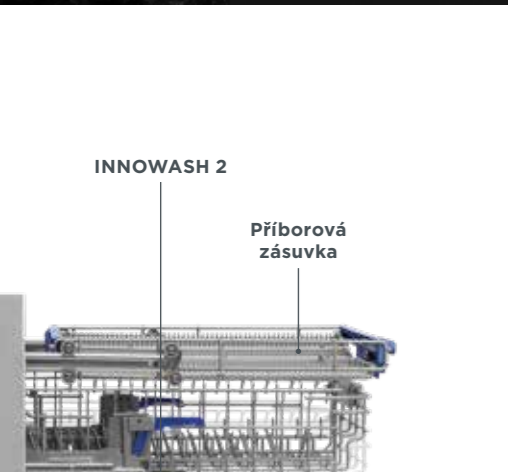

10 999 Kč

~~-11 999 Kč-~~

Myčka nádobí vestavná s panelem

- A++
- 10 sad nádobí
- Hlučnost: 44 dB
- Spotřeba vody: 9 l
- Dávkovač typu SLIDE
- 3 úrovně ostřík. ramen
- Příborová zásuvka
- Aquastop

60

N

MNV8060ds