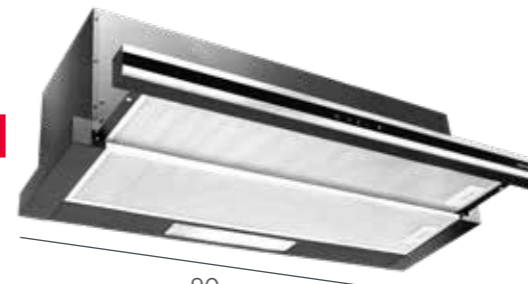

60

Uhlíkový filtr — 61990413
(potřeba 2 ks) 299 Kč/ks

OPV3890

SIN=ONIA

5 999 Kč

~~6 999 Kč~~

Odsavač par
výsuvný

- 3 stupně výkonu
- Max. výkon: 620 m³/hod.
- 2x LED
- Dotykové ovládání
- Max. hlučnost: 68 dB