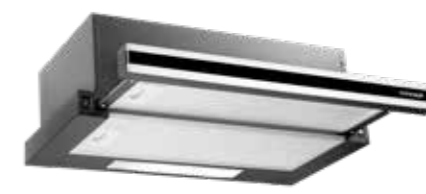

OPV3560
Odsavač par
výsuvný

ZVÝHODNĚNÁ
CENA
1 999 Kč
~~2 499 Kč~~

CZsetOPV3560