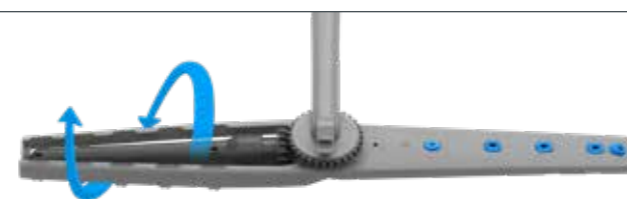

Uložení sklenic na víno

MNV4660

14 999 Kč

~~-15 999 Kč-~~

Myčka nádobí plně vestavná

- A+++
- AUTO program
- INNOWASH 2
- TURBOSUŠENÍ
- INOXTOUCH
- 14 sad nádobí
- Hlučnost: 44 dB
- Spotřeba vody: 10 l
- Dávkovač typu SLIDE
- 3 úrovně ostřík. ramen
- Příborová zásuvka
- Vnitřní LED osvětlení

60

- Floor light
- Aquastop

INNOWASH 2

Druhá generace inovativního typu ostříkovačícího ramene. Na rozdíl od klasického se otáčí nejen horizontálně, ale navíc i kolem své osy. Toto speciální rameno zvýší účinnost mytí až o 27%. Voda se dostane i do záhybů a nepřístupných míst. Díky technologii INNOWASH 2 se zkrátí samotný čas mytí až o 15% a snižuje se hlučnost myčky.