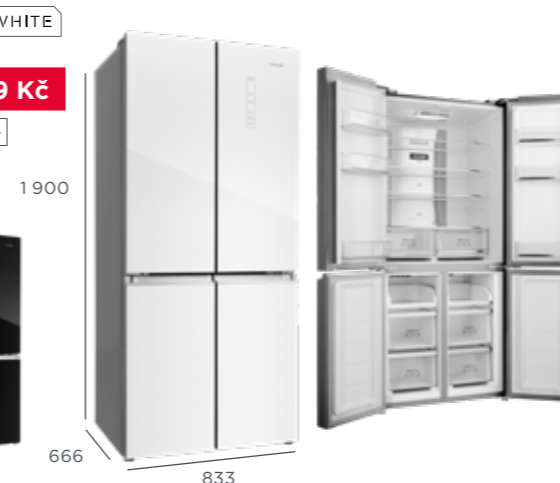

Poznejte všechny AMERIKY

NAVŠTIVTE MINIWEB

LA8783bc, LA8783wh

BLACK WHITE

25 999 Kč

~~26 999 Kč~~

Americká chladnička Quattro

- En. tř. A+ (F)
- Total NO FROST
- Užitný objem: 508 l (chladnička 340 l, XXL mraznička 168 l)
- Alarm nedovřených dveří
- Dotykové ovládání
- METAL COOLING
- Kovová madla
- Hlučnost: 40 dB
- Akumulační doba mrazničky: 8,5 hod
- Mrazicí kapacita: 12 kg/den
- Hloubka - 67 cm
- Vnitřní osvětlení LED: chladnička
- Počet kompresorů: 1
- Černé/bílé sklo