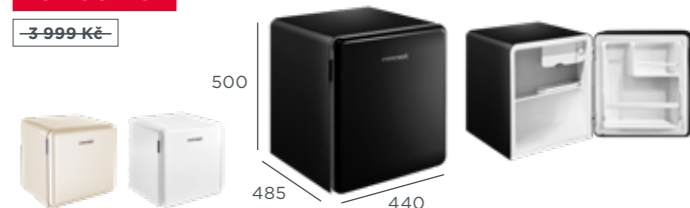

VOLNĚ STOJÍCÍ MRAZNIČKY

MZ3555bc, MZ3555wh

Dostupné od 11 / 2020

N

3 299 Kč

~~3 999 Kč~~