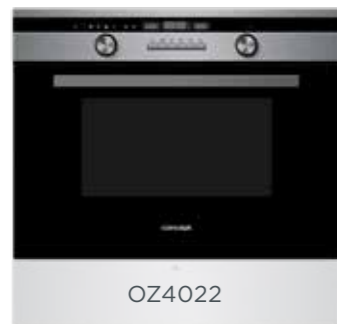

KTV4444

SINFONIA

13 999 Kč

~~14 999 Kč~~

Kombinovaná trouba vestavná

- Objem 44 l
- Ø otočného talíře 360 mm
- 3 funkce pečení
- Mikrovlnný ohřev
- Gril, Horkovzduch
- 3 skla ve dvířkách

- 2 zásuvné úrovně
- Dětský zámek