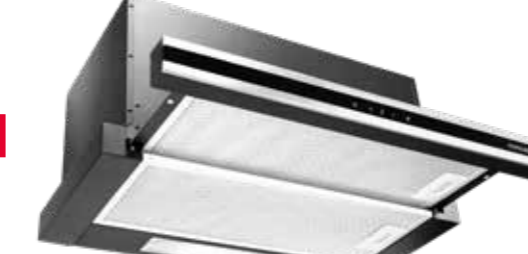

Uhlíkový filtr — 61990258
(potřeba 2 ks) 299 Kč/ks

OPV3860

SIN=ONIA

3 999 Kč

~~4 999 Kč~~

Odsavač par
výsuvný

- 3 stupně výkonu
- Max. výkon: 517 m³/hod.
- 2x LED
- Dotykové ovládání
- Max. hlučnost: 64 dB

60