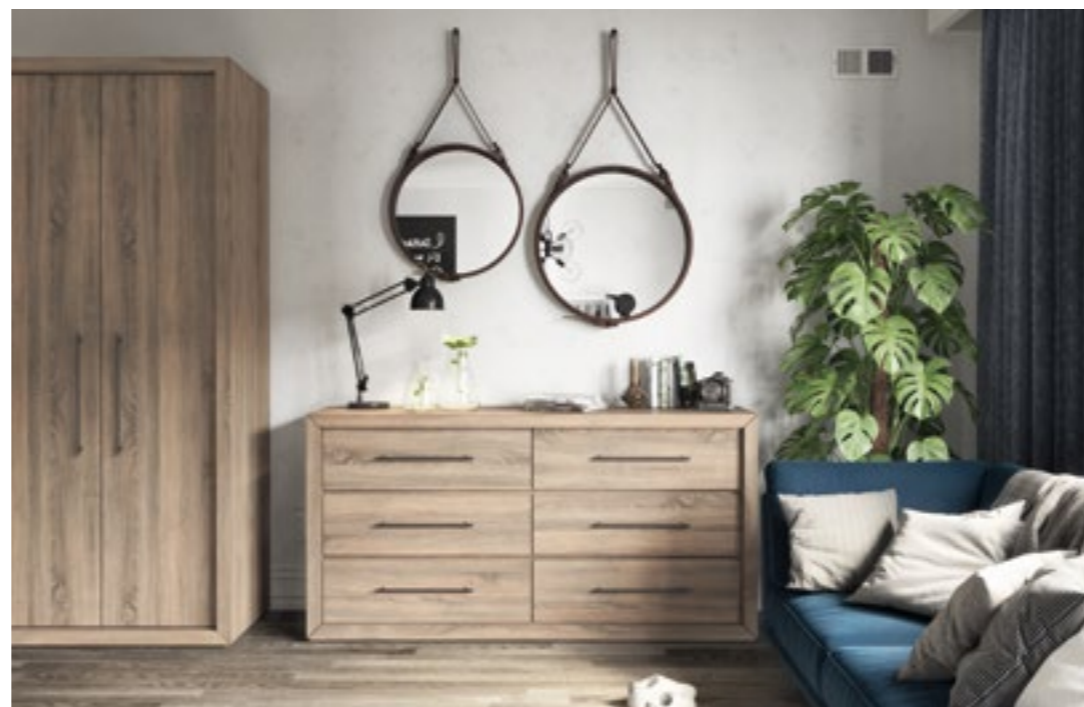

OBSAH

KOLEKCE BASIC

Osvědčená tradiční nabídka dekorů na kvalitní nosné desce z českého dřeva.

64 - 85