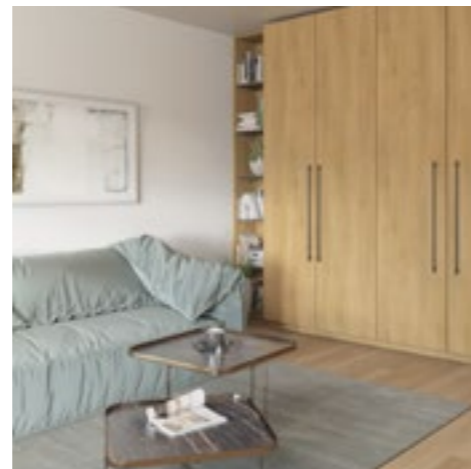

KOLEKCE SELECT

Trendy nabídka dekorů na vysoce kvalitní desce Lamino PLUS.

6 - 63