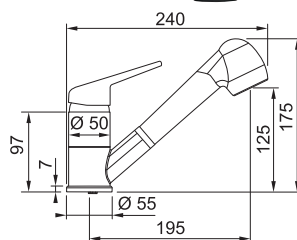

Kuchyňské baterie - Sprcha/Proud

FN 3290.031 PESCARA

Není vhodná pro montáž do nerezových dřezů

SLID IN Technologie

- koncovka s magnety pro snadné a přesné zatažení zpět do těla baterie

Provedení **Chrom**
Páková směšovací
Tlaková, Otočná 180°
S vyt. koncovkou osazenou perlátorem
S regulací **Sprcha/Proud**
Opletená sprchová hadice **150 cm**
Připojení **Hadičky 45 cm**
Průtok vody **9 l/min. (3 bar)**

CHROM
115.0523.290

7 986 Kč

Video - Benefity této baterie

FC 5968.xxx PESCARA

FC 5968.031 PESCARA
Chrom

FC 5968.901 PESCARA
Matná černá

Není vhodná pro montáž do nerez. dřezů

SLID IN Technologie

- koncovka s magnety pro snadné a přesné zatažení zpět do těla baterie

Provedení **Chrom, Matná černá** (Barevný nástřik)
Páková směš., Tlaková, Otočná 180°
S vyt. koncovkou osazenou perlátorem
S regulací **Sprcha/Proud**
Opletená sprchová hadice **150 cm**
Připojení **Hadičky 45 cm**
Průtok vody **9 l/min. (3 bar)**
Technologie pro úsporu vody

CHROM
115.0538.940

7 018 Kč

MATNÁ ČERNÁ
115.0575.968

7 986 Kč

FN 6110.xxx ACTIVE NEW NOVÉ

FN 6110.031 ACTIVE NEW
Chrom

FN 6110.xxx ACTIVE NEW
Barva

FN 6110.901 ACTIVE NEW
Barva - Matná černá*

FN 6110.902 ACTIVE NEW
Barva - Matná bílá*

Provedení **Chrom, Barva** (Barevný nástřik)
Páková směšovací, Tlaková, Otočná 180°
S vyt. koncovkou osazenou perlátorem, S regulací **Sprcha/Proud**
Opletená sprchová hadice **150 cm**, Připojení **Hadičky 55 cm**
Průtok vody **7,5 l/min. (3 bar)**

Laminární průtok vody, Technologie pro úsporu vody ECO kartuše

CHROM
115.0653.379

7 744 Kč

BARVA

8 712 Kč

FP 0131.031 CENTRO

Provedení **Chrom**
Páková směšovací
Tlaková, Otočná 120°
S vyt. koncovkou osazenou perlátorem
S regulací **Sprcha/Proud**
Opletená sprchová hadice **160 cm**
Připojení **Hadičky 45 cm**
Průtok vody **9 l/min. (3 bar)**
Laminární průtok vody
Technologie pro úsporu vody

CHROM
115.0600.131

6 292 Kč