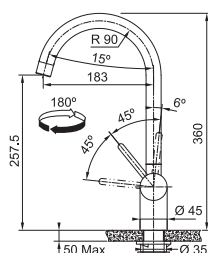

Provedení **Celonerez**

Páková směšovací

Tlaková, Otočná 180°

Připojení **Hadičky 45 cm**

Průtok vody **12,8 l/min. (3 bar)**

Laminární průtok vody

CELONEREZ
115.0590.046

~~7 260 Kč~~ **6 655 Kč**