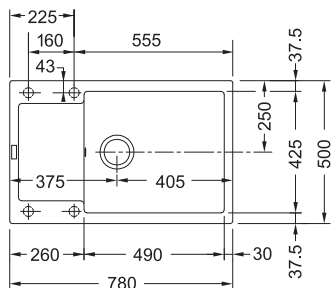

Spodní skříňka od 600 mm
Rozměry 780 × 500 mm
Dřez 490 × 425 × 200 mm
Sítkový ventil
4 Místa pro vyvrtání otvoru
Možnost umístit dávkovač saponátu
Pozor! Umístění dávk. do skř. od 800 mm

~~7 986 Kč~~ **6 897 Kč**