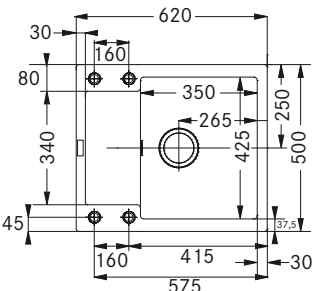

Spodní skříňka od 450 mm
Rozměry 620 × 500 mm
Dřez 350 × 425 × 200 mm
Sítkový ventil
4 Místa pro vyvrtání otvoru
Možnost umístit dávkovač saponátu
Pozor! Umístění dávk. do skř. od 700 mm