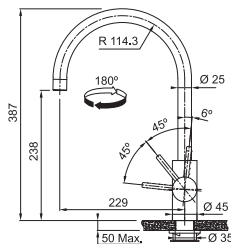

Kuchyňské baterie - Celonerez

Informační
video -
Barevné
baterie

FC 0044.xxx EOS NEO

Není vhodná pro montáž do nerezových dřezů

FC 0044.501 EOS NEO
Celonerez

FC 0044.502 EOS NEO
Celonerez Černá

FC 0044.504 EOS NEO
Celonerez Zlatá

Provedení **Celonerez, Celonerez Černá (PVD coating)**

Celonerez Zlatá (PVD coating), Celonerez Měděná

(PVD coating), Celonerez Antracit (PVD coating)

Páková směšovací, Tlaková, Otočná 180°

Připojení **Hadičky 45 cm**, Průtok vody **12 l/min. (3 bar)**

Laminární průtok vody

CELONEREZ
115.0590.044

6 171 Kč

CELONEREZ
ČERNÁ
115.0613.590

7 139 Kč

C. ZLATÁ
115.0628.252
C. MĚDEĚNÁ
115.0625.251
C. ANTRACIT
115.0628.253

7 744 Kč

FC 0044.505 EOS NEO
Celonerez Měděná

FC 0044.503 EOS NEO
Celonerez Antracit

FC 0045.xxx EOS NEO

Není vhodná pro montáž do nerezových dřezů

FC 0045.501 EOS NEO
Celonerez

FC 0045.502 EOS NEO
Celonerez Černá

FC 0045.504 EOS NEO
Celonerez Zlatá

Provedení **Celonerez, Celonerez Černá (PVD coating)**

Celonerez Zlatá (PVD coating), Celonerez Měděná

(PVD coating), Celonerez Antracit (PVD coating)

Páková směšovací, Tlaková, Otočná 180°

S vyt. koncovkou osazenou perlátorem, S regulací **Sprcha/Proud**

Opletená sprchová hadice **180 cm**, Připojení **Hadičky 45 cm**

Průtok vody **9 l/min. (3 bar)**, **Laminární průtok vody**

CELONEREZ
115.0590.045

8 349 Kč

CELONEREZ
ČERNÁ
115.0613.671

9 317 Kč

C. ZLATÁ
115.0628.255
C. MĚDEĚNÁ
115.0625.254
C. ANTRACIT
115.0628.256

9 922 Kč

FC 0045.505 EOS NEO
Celonerez Měděná

FC 0045.503 EOS NEO
Celonerez Antracit

FC 0046.501 LEDA NEO

Není vhodná pro montáž do nerezových dřezů

Provedení **Celonerez**

Páková směšovací

Tlaková, Otočná 180°

Připojení **Hadičky 45 cm**

Průtok vody **12,8 l/min. (3 bar)**

Laminární průtok vody

CELONEREZ
115.0590.046

~~7 260 Kč~~ **6 655 Kč**

FC 0047.501 LEDA NEO