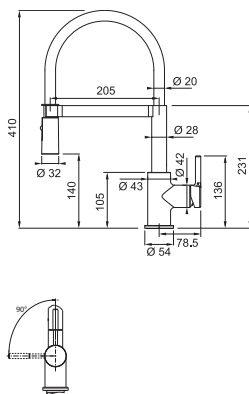

FC 6085.031/FC 6087.031/FC 6088.031 LINA

FC 6085.031 LINA Chrom/Černá
FC 6087.031 LINA Chrom/Šedá
FC 6088.031 LINA Chrom/Bílá