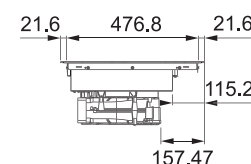

Typ a výkon varných zón

	Varná plocha	"9"	Booster
4 Zóny	230 × 210 mm	2,1 kW	3,7 kW (Flexi)
Maximální příkon 7,6 kW			

Pro připojení na vnější odtah nebo recirkulaci je nutné dokoupit sadu příslušenství - viz. Prodejní katalog 2022 nebo www.franke.cz.

FMY 839 HI 2.0
340.0597.249

54 934 Kč