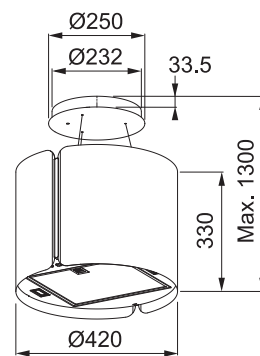

Ostrůvkový odsavač par

Energetická třída **A**, Průměr **42 cm**

Provedení **Nerezový povrch/Matný černý povrch NCS S 9000-N*** (FSMS F 42 SS/BK MATT)

Provedení **Matný černý povrch, NCS S 9000-N*** (FSMS F 42 BK MATT)

Provedení **Matný bílý povrch, NCS S 0500-N*** (FSMS F 42 WH MATT)

Tlačítkové ovládání

3 Stupně výkonu, Intenzivní stupeň

Osvětlení **LED žárovky 2 x 1 W, 3000 K**

Výkon **740 m³/h** (Podle normy EN 61591), Max. hlučnost **70 dB(A)_{re1pW}** (Podle normy EN 60704-3)

Pachové filtry s aktivním uhlím UF 05 v ceně odsavače par

Pozor! Pouze recirkulace, nelze napojit na vnější odtah

Možnost dokoupit pach. filtry s vysokou účinností s aktivním uhlím UF 08 - 112.0174.995, cena 1 815 Kč

nebo pachové filtry s dlouhou životností s aktivním uhlím UF 11 - 112.0174.994, cena 2 420 Kč

FSMS F 42 SS/BK MATT
345.0654.870

18 150 Kč

FSMS F 42 BK MATT
345.0654.933

17 545 Kč

* **Vzorník NCS (Natural Color Systém®)**

Pečlivě připravený vzorník barev vypracovaný na základě vyhodnocení velkého množství subjektivních vyjádření pracovníků z oblasti vědy, architektury, psychologie, módního návrhářství a objektivního měření barevnosti.