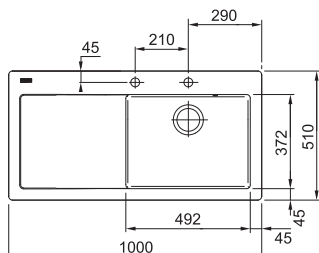

Spodní skříňka **od 600 mm**
Rozměry **1 000 × 510 mm**
Dřez **492 × 372 × 190 mm**
Easy click sítkový ventil
Otvor pro baterii ∅ 35 mm
a pro Easy click knoflík ∅ 35 mm
Dřez je bez sifonu*

■ ONYX
124.0335.856
■ ANTHRACIT MATT
124.0380.247

24 200 Kč

■ GRAPHIT
124.0335.857
■ GLACIER
124.0335.707

20 933 Kč

V objednávce uveďte:
Model 7 (Odkapávací plocha vlevo)