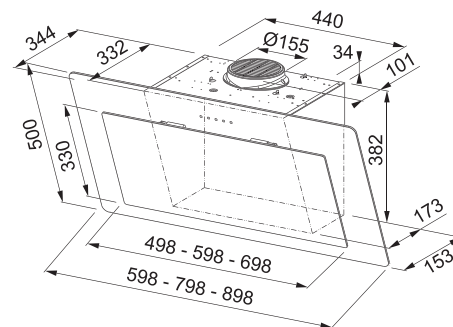

FNO 905/805/605 BK (Černá)

NOVĚ Nižší hlučnost díky inovaci SOUND PRO

Komínový odsavač par

Energetická třída **A+**

Montážní šířka **90/80/60 cm**

Doporučená výška nad varnou deskou pouze **45 cm**

Provedení **Černé sklo, RAL 9005**

Senzorové ovládání, Štěrbínové odsávání

3 Stupně výkonu, Intenzivní stupeň, Doběh

Osvětlení **LED žárovky 2 × 1 W, 4000 K**

Výkon **800 m³/h** (Podle normy EN 61591), Max. hlučnost **69 dB(A)_{re1pW}** (Podle normy EN 60704-3)

Pachové filtry s aktivním uhlím UF 05 v ceně odsavače par

Pozor! Pro verzi s vnějším odtahem je nutno objednat teleskopický komínek¹⁾

Možnost dokoupit pach. filtry s dl. životností s aktivním uhlím **UF 11 - 112.0174.994, cena 2 420 Kč**

FNO 905 BK
330.0591.773

19 360 Kč

FNO 805 BK
330.0591.775

18 755 Kč

FNO 605 BK
330.0591.778

18 150 Kč