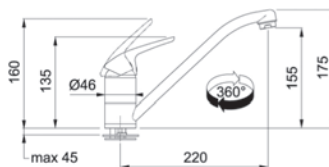

FN 0641.031 ECO

Provedení **Chrom**
Páková směšovací
Tlaková, Otočná 360°
Připojení **Hadičky 45 cm**
Průtok vody **11,5 l/min. (3 bar)**
Technologie pro úsporu vody
Eco technologie

CHROM
115.0380.641 **2 057 Kč**