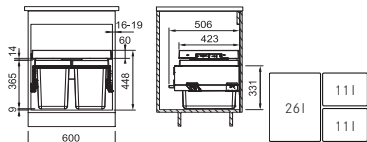

Spodní skříňka 600 mm

Čelní výsuv

Minimální montážní prostor

564 × 506 × 448 mm

Objem 1 × 26 l, 2 × 11 l

Třídění odpadků **Třídruhové**

Barva **Černá/Šedá**

3 Koše

Výsuvná zásuvka nad košem

v ceně koše

121.0557.763

7 986 Kč

Montážní video