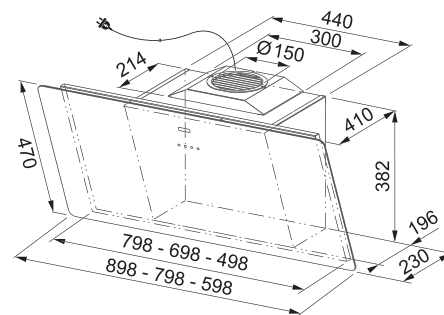

Odsavače par - Komínové

Video -
Štěrbínové
odsávání

FSMA 905 BK/FSMA 805 BK/FSMA 605 BK (Černá)

Komínový odsavač par

Energetická třída **A**

Montážní šířka **90/80/60 cm**

Doporučená výška nad varnou deskou pouze 45 cm

Provedení **Černé sklo, RAL 9017**

Senzorové ovládání, Štěrbínové odsávání

3 Stupně výkonu, Intenzivní stupeň, Doběh

Osvětlení **LED žárovky 2 × 1 W, 4000 K**

Výkon **700 m³/h** (Podle normy EN 61591), Max. hlučnost **69 dB(A)_{re1pW}** (Podle normy EN 60704-3)

Pachové filtry s aktivním uhlím UF 05 v ceně odsavače par

Pozor! Pro verzi s vnějším odtahem je nutno objednat teleskopický komínek¹⁾

Možnost dokoupit pach. filtry s dl. životností s aktivním uhlím **UF 11 - 112.0174.994, cena 2 420 Kč**

FSMA 905 BK
110.0377.734

17 182 Kč

FSMA 805 BK
110.0377.735

16 940 Kč

FSMA 605 BK
110.0377.736

16 335 Kč