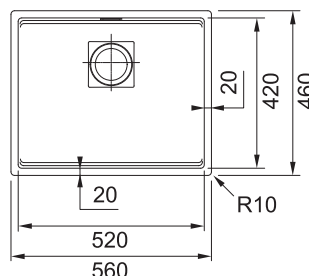

9 317 Kč

ONYX 125.0641.392
MATNÁ ČERNÁ 125.0670.898
ŠEDÝ KÁMEN 125.0641.422
BILÁ-LED 125.0641.421
KAŠMÍR 125.0671.878