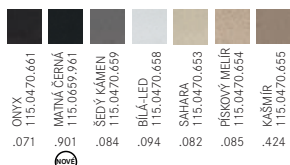

FC 9541.xxx

FC 9541.031
Chrom

FC 9541.xxx
Barva

Provedení **Chrom**,
Barva (Barevný nástřik)
Páková směšovací
Tlaková, Otočná 360°
Připojení **Hadičky 45 cm**
Průtok vody **16,3 l/min. (3 bar)**

CHROM
115.0347.142 **1 936 Kč**

BARVA
~~2 904 Kč~~ **2 541 Kč**