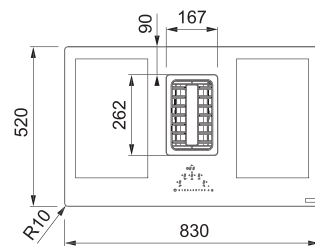

### Indukční varná deska

Rozměry **830 × 520 mm**

Výřez **770 × 490 mm** (v případě horní montáže)

Výřez **Dle nákresu** (v případě zabudování do roviny)

**4 Varné zóny, 2 × Flexi zóna**

Provedení **Černé sklo s bílou grafikou**