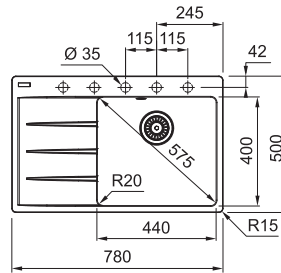

Spodní skříňka **od 500 mm**
Rozměry **780 × 500 mm**
Dřez **440 × 400 × 200 mm**
Sítkový ventil
5 Míst pro vyvrtání otvoru
Možnost umístit dávkovač saponátu

V objednávce upřesněte model s odkapávací plochou vpravo (2) nebo vlevo (7)