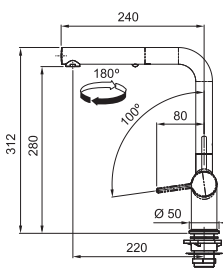

Kuchyňské baterie - Sprcha/Proud

FN 3290.031 PESCARA

Není vhodná pro montáž do nerezových dřezů

SLID IN Technologie

- koncovka s magnety pro snadné a přesné zatažení zpět do těla baterie

Provedení **Chrom**
Páková směšovací
Tlaková, Otočná 180°
S vyt. koncovkou osazenou perlátorem
S regulací **Sprcha/Proud**
Opletená sprchová hadice **150 cm**
Připojení **Hadičky 45 cm**
Průtok vody **9 l/min. (3 bar)**

CHROM
115.0523.290

7 986 Kč

Video - Benefity této baterie

FC 5968.xxx PESCARA

FC 5968.031 PESCARA
Chrom

FC 5968.901 PESCARA
Matná černá

Není vhodná pro montáž do nerez. dřezů

SLID IN Technologie

- koncovka s magnety pro snadné a přesné zatažení zpět do těla baterie

Provedení **Chrom, Matná černá** (Barevný nástřik)
Páková směš., Tlaková, Otočná 180°
S vyt. koncovkou osazenou perlátorem
S regulací **Sprcha/Proud**
Opletená sprchová hadice **150 cm**
Připojení **Hadičky 45 cm**
Průtok vody **9 l/min. (3 bar)**
Technologie pro úsporu vody

CHROM
115.0538.940

7 018 Kč

MATNÁ ČERNÁ
115.0575.968

7 986 Kč

FN 6110.xxx ACTIVE NEW NOVÉ

FN 6110.031 ACTIVE NEW
Chrom

FN 6110.xxx ACTIVE NEW
Barva

FN 6110.901 ACTIVE NEW
Barva - Matná černá*

FN 6110.902 ACTIVE NEW
Barva - Matná bílá*

Provedení **Chrom, Barva** (Barevný nástřik)
Páková směšovací, Tlaková, Otočná 180°
S vyt. koncovkou osazenou perlátorem, S regulací **Sprcha/Proud**
Opletená sprchová hadice **150 cm**, Připojení **Hadičky 55 cm**
Průtok vody **7,5 l/min. (3 bar)**

Laminární průtok vody, Technologie pro úsporu vody ECO kartuše

CHROM
115.0653.379

7 744 Kč

BARVA

8 712 Kč

FP 0131.031 CENTRO

Provedení **Chrom**
Páková směšovací
Tlaková, Otočná 120°
S vyt. koncovkou osazenou perlátorem
S regulací **Sprcha/Proud**
Opletená sprchová hadice **160 cm**
Připojení **Hadičky 45 cm**
Průtok vody **9 l/min. (3 bar)**
Laminární průtok vody
Technologie pro úsporu vody

CHROM
115.0600.131

6 292 Kč