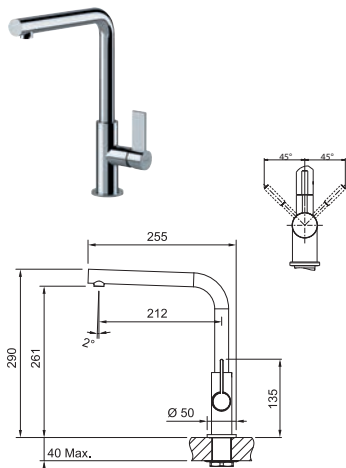

## FN 7392.031 NEPTUN EVO <sup>NOVÉ</sup>

Provedení **Chrom**  
Páková směšovací  
Tlaková, Otočná 360°  
Připojení **Hadičky 40 cm**  
Průtok vody **10 l/min. (3 bar)**

CHROM  
115.0373.928

**4 840 Kč**