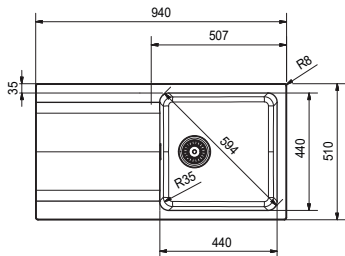

Spodní skříňka **od 600 mm**
Rozměry **940 × 510 mm**
Dřez **440 × 440 × 190 mm**
Sítkový ventil
Pozor! Bez otvoru na baterii
(Otvor lze vyvrtat vykrúžovacím
vrtákem přímo při montáži)