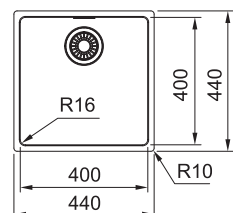

Dřez je bez sifonu\*

NEREZ  
122.0531.643

**6 897 Kč**