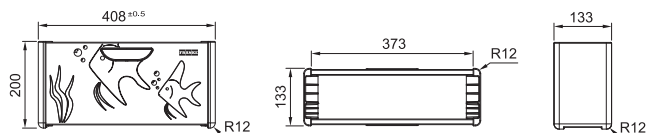

Nerez/Černý plast  
Rozměry 133 × 408 × 200 mm

**Cena zahrnuje:**  
Box vč. doplňků: Miska, dřevěná přípravná deska, nůž

112.0619.946

**9 922 Kč**