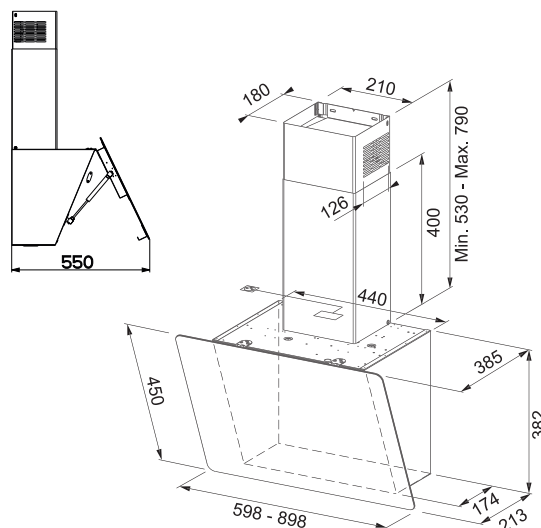

## Komínový odsavač par

Energetická třída **C**, Montážní šířka **90/60 cm**

Doporučená výška nad varnou deskou pouze **45 cm**

Provedení **Černé sklo, RAL 9017 + Šedá grafika (Rámeček)**

**Senzorové ovládání, Štěrbínové odsávání**