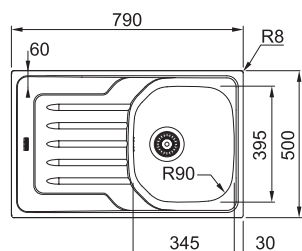

NEREZ
101.0613.040 **3 025 Kč**

NEREZ
TKANÁ STR.
101.0613.121 **3 388 Kč**