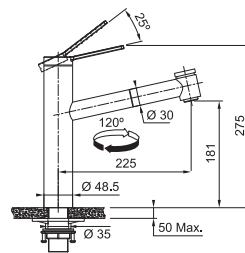

FC 6389.501 TANGO NEO

Není vhodná pro montáž
do nerezových dřezů

Provedení **Celonerez**
Páková směšovací
Tlaková, Otočná 120°
S vyt. koncovkou osazenou perlátorem
S regulací **Sprcha/Proud**
Opletená sprchová hadice **150 cm**
Připojení **Hadičky 45 cm**
Průtok vody **9 l/min. (3 bar)**
Laminární průtok vody
Technologie pro úsporu vody