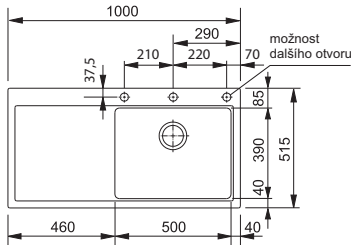

~~13 310 Kč~~ **12 100 Kč**