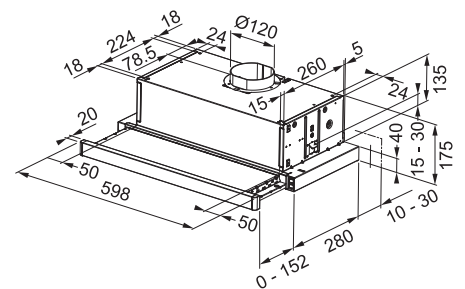

FTC 632L WH (Bílá)

Vestavný výsuvný odsavač par

Energetická třída **D**

Montážní šířka **60 cm**

Provedení **Nerezový přední panel** (FTC 632L GR/XS)

Provedení **Černý povrch** (FTC 632L BK)

Provedení **Bílý povrch** (FTC 632L WH)

Posuvné přepínače

3 Stupně výkonu

Osvětlení **LED žárovky 2 × 4 W, 4000 K**

Výkon **310 m³/h** (Podle normy EN 61591), Max. hlučnost **67 dB(A)_{re1pW}** (Podle normy EN 60704-3)

Možnost dokoupit pachové filtry s aktivním uhlím **UF 20 - 112.0564.564, cena 363 Kč**

Pozor! Zpětná klapka pro tyto modely je ZK 120F - 112.0538.026, cena 399 Kč

FTC 632L GR/XS
315.0547.796

~~3 388 Kč~~

3 146 Kč

FTC 632L BK 315.0547.798
FTC 632L WH 315.0547.797

3 630 Kč