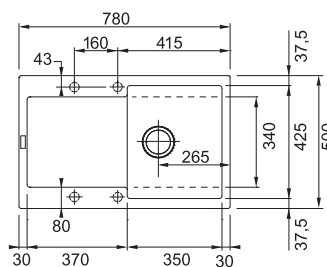

Spodní skříňka od 450 mm
Rozměry 780 × 500 mm
Dřez 350 × 425 × 200 mm
Sítkový ventil
4 Místa pro vyvrtání otvoru
Možnost umístit dávkovač saponátu
Pozor! Umístění dávk. do skř. od 700 mm