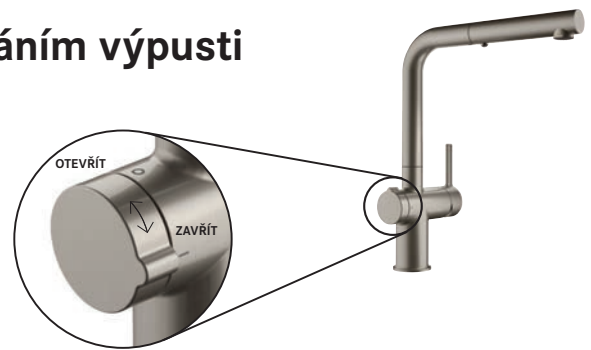

ACTIVE TWIST - Kuchyňské baterie

Baterie ACTIVE TWIST s integrovaným ovládáním výpusti

Kromě stylového, minimalistického vzhledu nabízí baterie ACTIVE TWIST inovativní speciální funkci, která spojuje baterii s ovládáním výpusti dřezu. Otočením ovladače na těle baterie ovládáte otevírání a zavírání výpusti dřezu.

Baterie ACTIVE TWIST má schopnost dřez nejen naplnit, ale také jej vyprázdnit. Takže voda snadno, bezpečně a hygienicky odtéká.

Baterie ACTIVE TWIST doporučujeme kombinovat s nerezovými dřezy modelové řady Mythos (MYX 210/610-34, MYX 210/610-50, MYX 110-34 a MYX 110-50) a fragranitovými dřezy modelové řady Kubus 2 (KNG 110-34 a KNG 110-52). V případě kombinace baterie ACTIVE TWIST a dřezu KNG 110-34/KNG 110-52 je nutné dokoupit otočný sítkový ventil 112.0389.090**.

Pokud budete baterii ACTIVE TWIST kombinovat s jiným než z výše doporučených dřezů, kontaktujte obchodního zástupce. Více informací naleznete v Prodejním katalogu 2022.

FN 5350.xxx ACTIVE TWIST NOVÉ

FN 5350.149 ACTIVE TWIST Nerez

FN 5350.901 ACTIVE TWIST Matná černá

Provedení **Nerez** (Povrchová úprava), **Matná černá** (Barevný nástřik)

Páková směšovací

Tlaková, Otočná 180°

Připojení **Hadičky 55 cm**

Průtok vody **8 l/min. (3 bar)**

Laminární průtok vody

Technologie pro úsporu vody

ECO kartuše

NEREZ 115.0653.504 **7 986 Kč**

MATNÁ ČERNÁ 115.0669.768 **9 922 Kč**

FN 5351.xxx ACTIVE TWIST NOVÉ

FN 5351.149 ACTIVE TWIST Nerez

FN 5351.901 ACTIVE TWIST Matná černá

Provedení **Nerez** (Povrchová úprava), **Matná černá** (Barevný nástřik)

Páková směš., Tlaková, Otočná 180°

S vyt. koncovkou osazenou perlátorem

S regulací **Sprcha/Proud**

Opletená sprchová hadice **150 cm**

Připojení **Hadičky 55 cm**

Průtok vody **7,5 l/min. (3 bar)**

Laminární průtok vody

Technologie pro úsporu vody

ECO kartuše