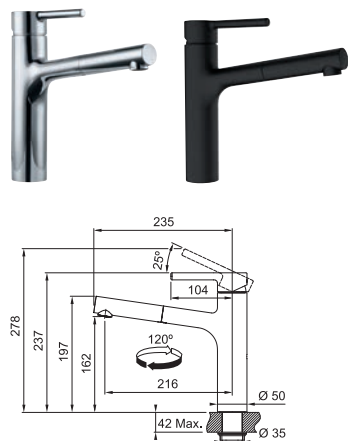

Opletená sprchová hadice **160 cm**

Připojení **Hadičky 45 cm**

Průtok vody **9 l/min. (3 bar)**

**Laminární průtok vody**

**Technologie pro úsporu vody**

CHROM  
115.0600.098 **6 776 Kč**

MATNÁ  
ČERNÁ  
115.0621.592 **8 470 Kč**