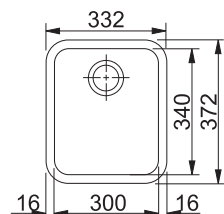

NEREZ
122.0021.439

3 025 Kč