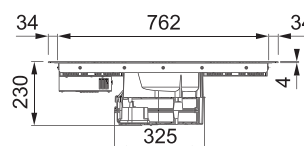

Typ a výkon varných zón

	Varná plocha	"9"	Booster
4 Zóny	230 × 210 mm	2,1 kW	3,7 kW (Flexi)
Maximální příkon 7,6 kW			

Pro připojení na vnější odtah nebo recirkulaci je nutné dokoupit sadu příslušenství - viz. Prodejní katalog 2022 nebo www.franke.cz.

FMY 839 HI 2.0
340.0597.249

54 934 Kč