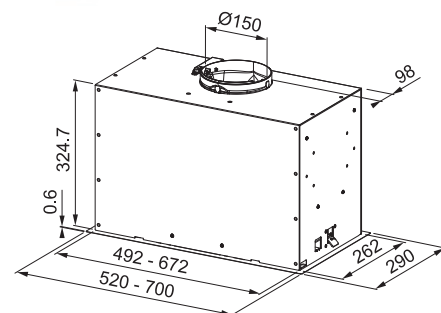

FBFE WH MATT A70 **FBFE WH MATT A52** NOVÉ