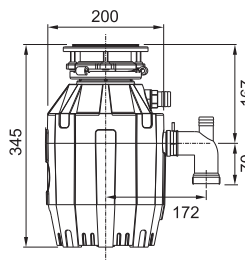

## Turbo Elite TE-50

Rozměr **200 × 345 mm**  
Výkon **375 W; 0,5 HP**  
Otáčky/min. **2 600**  
Montážní otvor **3 1/2"**  
Hmotnost **5,93 kg**  
Hlučnost **40-45 dB(A)**

Motor vysokootáčkový  
s permanentním magnetem  
Drtecí elementy z nerezové oceli  
Tělo z kompozitu