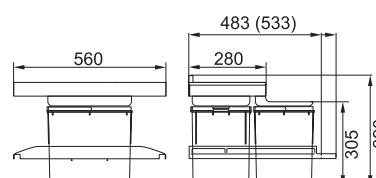

Trolley Vario 60

Koš se vkládá do zásuvky, která je osazena podélným relingem nebo vysokou bočnicí

Spodní skříňka 600 mm

Minimální montážní prostor

560 × 483 × 390 mm

Objem 1 × 18 l, 2 × 8 l

Třídění odpadků **Třídruhové**

Barva **Šedá**

1 × Víko na 8 l koš (133.0014.278)

v ceně koše

Výsuvná zásuvka nad košem

v ceně koše

134.0066.057

3 146 Kč