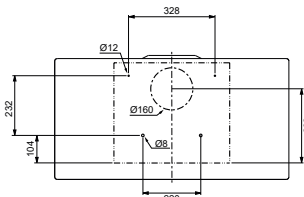

FMY 907/807/607 BK (Černá)