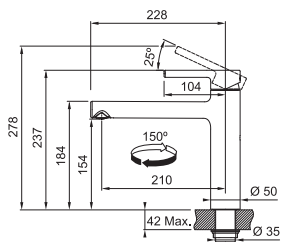

Kuchyňské baterie - Bez sprchy

FP 0095.xxx CENTRO

FP 0095.031
Chrom

FP 0095.901
Matná černá

Provedení **Chrom**,
Matná černá (Barevný nástřik)
Páková směšovací
Tlaková, Otočná 150°
Připojení **Hadičky 45 cm**
Průtok vody **12 l/min. (3 bar)**
Laminární průtok vody
Technologie pro úsporu vody

CHROM
115.0600.095 **6 292 Kč**

MATNÁ
ČERNÁ
115.0621.613 **7 986 Kč**

Baterie FP 0095.901 CENTRO Matná černá