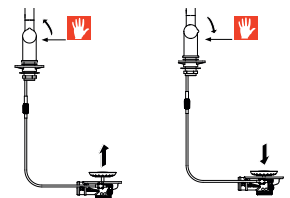

Otočný sítkový ventil není součástí dodávky baterie