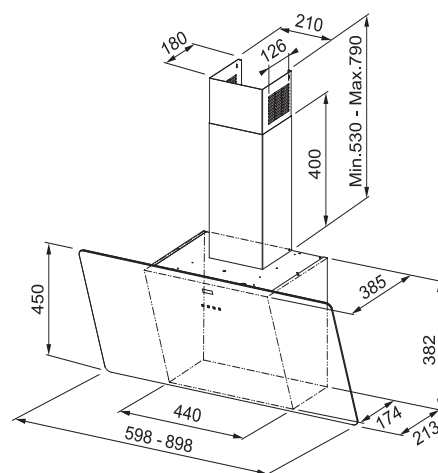

Komínový odsavač par

Energetická třída **C**, Montážní šířka **90/60 cm**

Doporučená výška nad varnou deskou pouze **45 cm**

Provedení **Černé sklo, RAL 9017 + Šedá grafika (Rámeček)**

Senzorové ovládání, Štěrbínové odsávání

3 Stupně výkonu, Doběh

Osvětlení **LED žárovky 2 x 1 W, 4000 K**

Výkon **600 m³/h** (Podle normy EN 61591), Max. hlučnost **63 dB(A)_{re1pW}** (Podle normy EN 60704-3)

Černý teleskopický komínek je součástí dodávky

Možnost dokoupit pachové filtry s aktivním uhlím **UF 05 - 112.0016.755, cena 363 Kč**

nebo pachové filtry s dlouhou životností s aktivním uhlím **UF 11 - 112.0174.994, cena 2 420 Kč**

FPJ 915 V BK/DG A 330.0573.295 ~~9 922 Kč~~ **9 438 Kč**

FPJ 615 V BK/DG A 330.0573.294 ~~9 317 Kč~~ **8 954 Kč**

FPJ 915 V BK A/FPJ 615 V BK A (Černá)