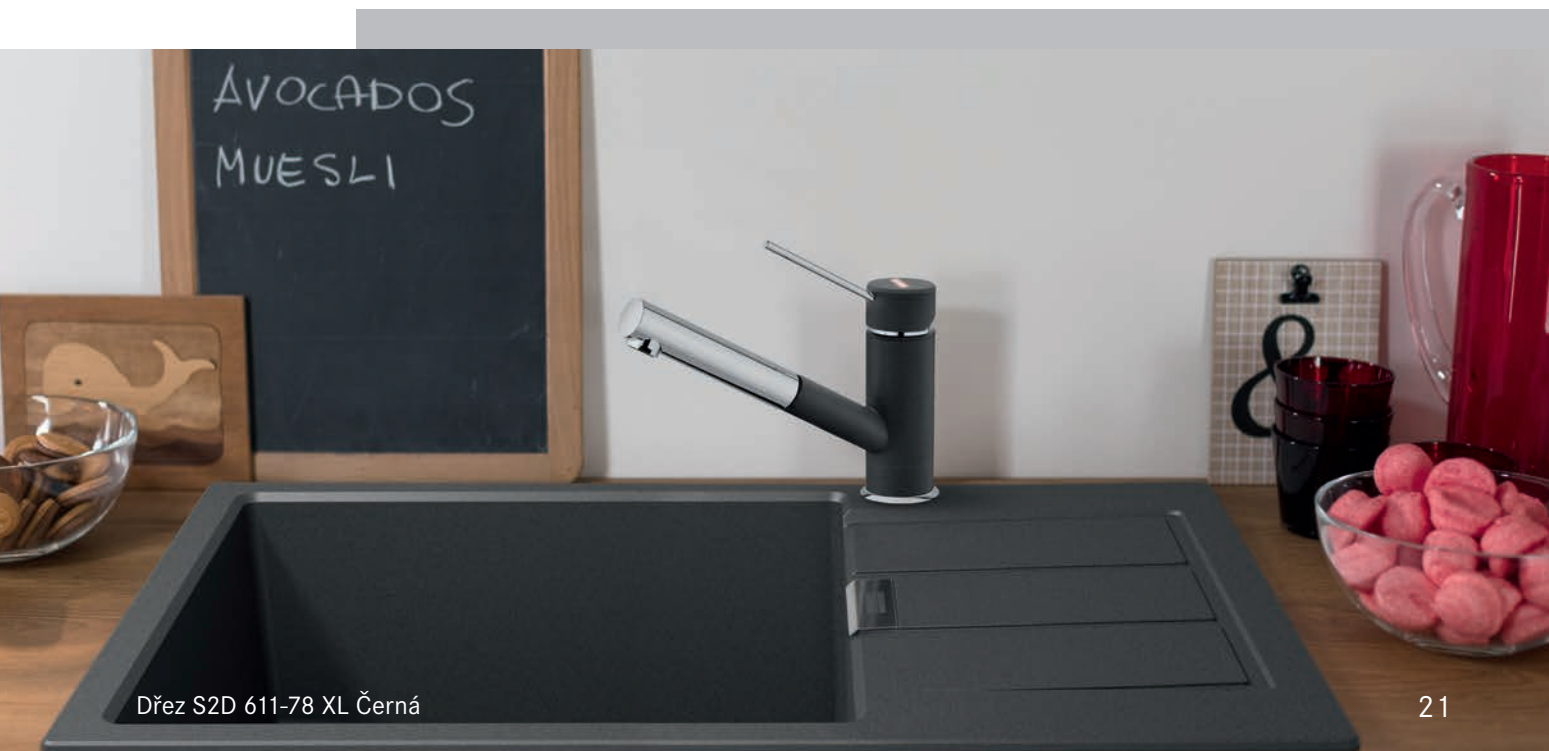

## S2D 620-86

Fixační příchytky  
Fast-Fix

Spodní skříňka **od 800 mm**  
Rozměry **860 × 500 mm**  
Dřez **2 × 350 × 400 × 200 mm**  
**2 × Sítkový ventil**  
**Otvor pro baterii Ø 35 mm**

**6 292 Kč**

Dřez S2D 611-78 XL Černá