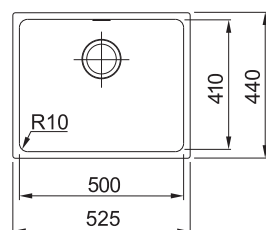

4 356 Kč

ČERNÁ 125.0363.789
ŠEDÁ 125.0362.205
BILÁ 125.0363.788