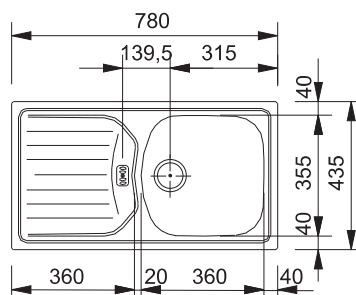

Spodní skříňka **od 500 mm**,
po úpravě skříňky i **od 450 mm**
Rozměry 780×435 mm
Dřez $360 \times 355 \times 140$ mm
Sítkový ventil
Možnost objednat otvor pro baterii
ZDARMA

NEREZ
101.0286.132

~~2 057 Kč~~ **1 936 Kč**