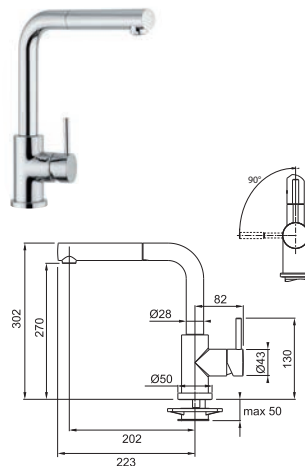

## FN 0147.031

Provedení **Chrom**

Páková směšovací

Tlaková, Otočná 360°

S vyt. koncovkou osazenou perlátorem

Opletená sprchová hadice **150 cm**

Připojení **Hadičky 40 cm**

Průtok vody **10 l/min. (3 bar)**