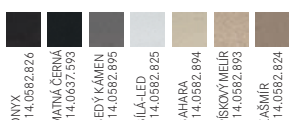

Fixační příchytky
Fast-Fix
Spodní skříňka od 500 mm
Rozměry 860 × 500 mm
Dřez 390 × 425 × 220 mm
Sítkový ventil

~~6 171 Kč~~ **5 808 Kč**