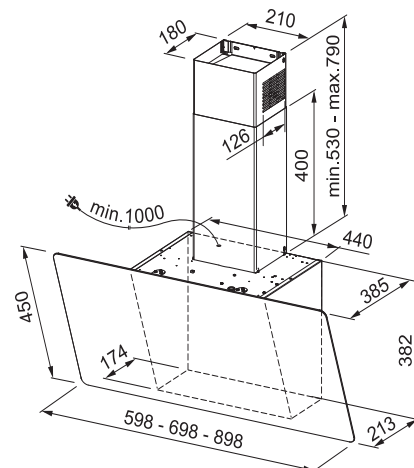

## Komínový odsavač par

Energetická třída **A**, Montážní šířka **90/70/60 cm**

Doporučená výška nad varnou deskou pouze **45 cm**

Provedení **Bílé sklo, RAL 9010 + 2 Nerezové proužky**

**Senzorové ovládání, Štěrbinové odsávání**