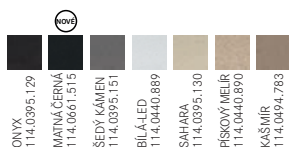

~~5 082 Kč~~ **4 840 Kč**