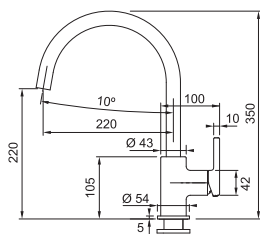

FC 6018.xxx LINA

FC 6018.031 LINA Chrom
FC 6018.901 LINA Matná černá*
FC 6018.xxx LINA Barva

Provedení **Chrom**,
Barva (Barevný nástřík)
Páková směšovací
Tlaková, Otočná 360°
Připojení **Hadičky 45 cm**
Průtok vody **14 l/min. (3 bar)**

CHROM
115.0626.018

3 025 Kč

BARVA

ONYX	MATNÁ ČERNÁ	ŠEDÝ KÁMEN	BÍLÁ-LED	SAHARA	PÍSKOVÝ MELÍR	KAŠMÍR
115.0626.020	115.0626.019	115.0626.022	115.0626.024	115.0626.025	115.0626.026	115.0626.028
.071	.901	.084	.094	.082	.085	.424

3 267 Kč