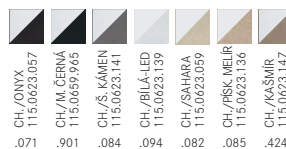

Připojení **Hadičky 45 cm**

Průtok vody **9 l/min. (3 bar)**

**Technologie pro úsporu vody**  
**Eco technologie**

CHROM  
115.0623.055

~~3 993 Kč~~ **3 630 Kč**

CHROM/BARVA  
~~4 961 Kč~~ **4 477 Kč**