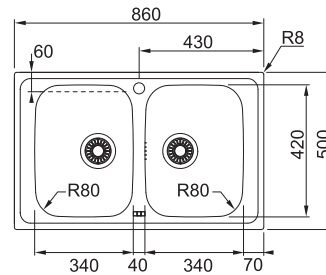

NEREZ 101.0504.081 **5 324 Kč**