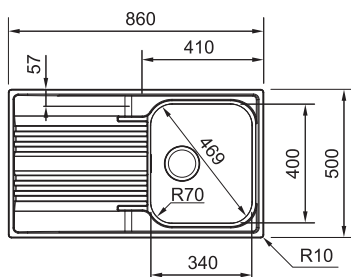

NEREZ 101.0395.016 **4 840 Kč**