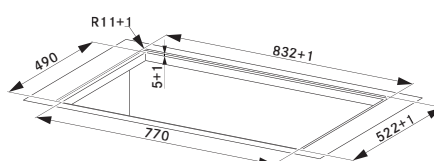

Typ a výkon varných zón

	Varná plocha	"9"	Booster
4 Zóny	230 × 210 mm	2,1 kW	3,7 kW (Flexi)
Maximální příkon 7,6 kW			

Pro připojení na vnější odtah nebo recirkulaci je nutné dokoupit sadu příslušenství - viz. Prodejní katalog 2022 nebo www.franke.cz.

FMY 839 HI 2.0
340.0597.249

54 934 Kč