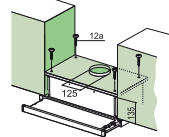

FTC 632L WH (Bílá)

Vestavný výsuvný odsavač par

Energetická třída **D**

Montážní šířka **60 cm**

Provedení **Nerezový přední panel** (FTC 632L GR/XS)

Provedení **Černý povrch** (FTC 632L BK)

Provedení **Bílý povrch** (FTC 632L WH)

Posuvné přepínače

3 Stupně výkonu

Osvětlení **LED žárovky 2 × 4 W, 4000 K**

Výkon **310 m³/h** (Podle normy EN 61591), Max. hlučnost **67 dB(A)_{re1pW}** (Podle normy EN 60704-3)

Možnost dokoupit pachové filtry s aktivním uhlím **UF 20 - 112.0564.564, cena 363 Kč**

Pozor! Zpětná klapka pro tyto modely je ZK 120F - 112.0538.026, cena 399 Kč

FTC 632L GR/XS
315.0547.796

~~3 388 Kč~~

3 146 Kč

FTC 632L BK 315.0547.798
FTC 632L WH 315.0547.797

3 630 Kč