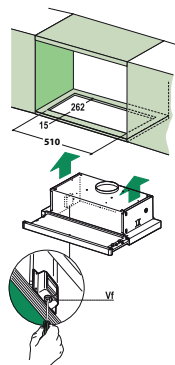

FTC 632L WH (Bílá)

Vestavný výsuvný odsavač par

Energetická třída **D**

Montážní šířka **60 cm**

Provedení **Nerezový přední panel** (FTC 632L GR/XS)

Provedení **Černý povrch** (FTC 632L BK)

Provedení **Bílý povrch** (FTC 632L WH)

Posuvné přepínače

3 Stupně výkonu

Osvětlení **LED žárovky 2 × 4 W, 4000 K**

Výkon **310 m³/h** (Podle normy EN 61591), Max. hlučnost **67 dB(A)_{re1pW}** (Podle normy EN 60704-3)

Možnost dokoupit pachové filtry s aktivním uhlím **UF 20 - 112.0564.564, cena 363 Kč**

Pozor! Zpětná klapka pro tyto modely je ZK 120F - 112.0538.026, cena 399 Kč

FTC 632L GR/XS
315.0547.796

~~3 388 Kč~~

3 146 Kč

FTC 632L BK 315.0547.798
FTC 632L WH 315.0547.797

3 630 Kč