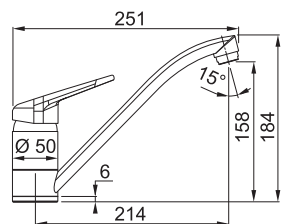

FC 9541.xxx

FC 9541.031
Chrom

FC 9541.xxx
Barva

Provedení **Chrom**,
Barva (Barevný nástřik)
Páková směšovací
Tlaková, Otočná 360°
Připojení **Hadičky 45 cm**
Průtok vody **16,3 l/min. (3 bar)**

CHROM
115.0347.142 **1 936 Kč**

BARVA
~~2 904 Kč~~ **2 541 Kč**