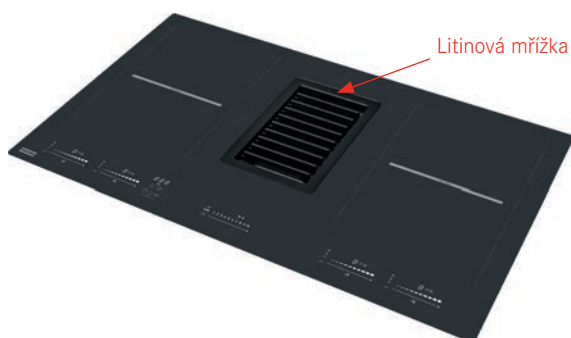

Odsavače par V indukční varné desce

Inspirativní video -
Odsavače par
v indukční varné
desce

FMY 839 HI 2.0 (Černá)

Voděodolný motor