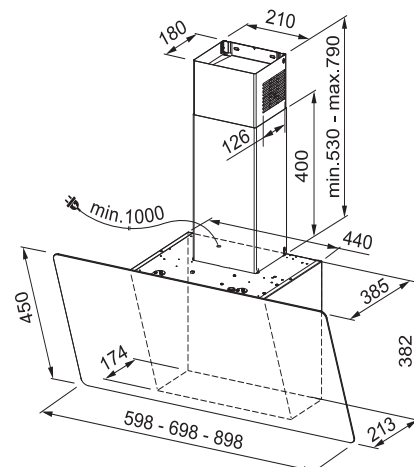

## Komínový odsavač par

Energetická třída **A**, Montážní šířka **90/70/60 cm**

Doporučená výška nad varnou deskou pouze **45 cm**

Provedení **Černé sklo, RAL 9005 + 2 Nerezové proužky**

**Senzorové ovládání, Štěrbinové odsávání**