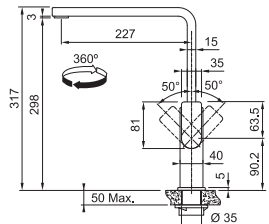

## FC 7852.xxx MYTHOS

FC 7852.501 MYTHOS  
Celonerez

FC 7852.502 MYTHOS  
Celonerez Černá

Není vhodná pro montáž do nerezových dřezů

Provedení **Celonerez, Celonerez Černá (PVD coating)**

Páková směšovací  
Tlaková, Otočná 360°  
**Hranatá základna 4,7 × 4,7 cm**  
Připojení **Hadičky 45 cm**  
Průtok vody **13 l/min. (3 bar)**  
**Laminární průtok vody**