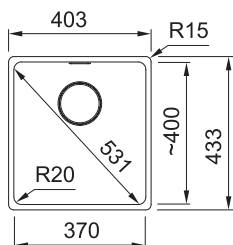

Dřezy pro spodní montáž

MRG 110-37

Fragranit +

Spodní skříňka od 450 mm
Rozměry 403 × 433 mm
Dřez 370 × 400 × 200 mm
Dřez je bez sifonu*

7 502 Kč

ONYX 11.40.658.191
MATNÁ ČERNÁ 11.40.658.192
ŠEDÝ KÁMEN 11.40.658.193
BILÁ-LED 11.40.658.194
KAŠMÍR 11.40.658.195

MRG 110-52

Fragranit +

Spodní skříňka od 600 mm
Rozměry 553 × 433 mm
Dřez 520 × 400 × 200 mm
Dřez je bez sifonu*

7 986 Kč

ONYX 11.40.658.205
MATNÁ ČERNÁ 11.40.658.206
ŠEDÝ KÁMEN 11.40.658.207
BILÁ-LED 11.40.658.208
KAŠMÍR 11.40.658.209

KNG 110-37

Fragranit +

Spodní skříňka od 450 mm
Rozměry 410 × 460 mm
Dřez 370 × 420 × 200 mm
Nerezová krytka ventilu
Dřez je bez sifonu*

8 833 Kč

ONYX 125.0670.900
MATNÁ ČERNÁ 125.0670.899
ŠEDÝ KÁMEN 125.0671.880
BILÁ-LED 125.0672.041
KAŠMÍR 125.0671.879

KNG 110-52

Fragranit +

Spodní skříňka od 600 mm
Rozměry 560 × 460 mm
Dřez 520 × 420 × 200 mm
Nerezová krytka ventilu
Dřez je bez sifonu*

9 317 Kč

ONYX 125.0641.392
MATNÁ ČERNÁ 125.0670.898
ŠEDÝ KÁMEN 125.0641.422
BILÁ-LED 125.0641.421
KAŠMÍR 125.0671.878

SID 110-34

Tectonite®

Spodní skříňka od 450 mm
Rozměry 365 × 440 mm
Dřez 340 × 410 × 200 mm
Sítkový ventil

4 114 Kč

ČERNÁ 125.0363.785
ŠEDÁ 125.0362.066
BILÁ 125.0363.784

SID 110-50

Tectonite®

Spodní skříňka od 600 mm
Rozměry 525 × 440 mm
Dřez 500 × 410 × 200 mm
Sítkový ventil

4 356 Kč

ČERNÁ 125.0363.789
ŠEDÁ 125.0362.205
BILÁ 125.0363.788