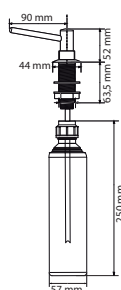

Dávkoavač saponátu BASIC