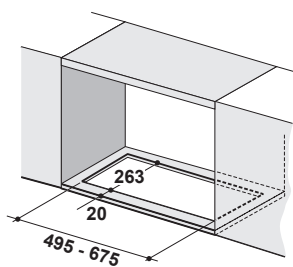

FBFE WH MATT A70 **FBFE WH MATT A52** NOVÉ