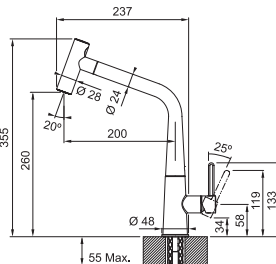

FG 5188.xxx ICON

FG 5188.031 ICON
Chrom

FG 5188.149 ICON
Nerez

FG 5188.901 ICON
Matná černá

Provedení **Chrom**,

Nerez (Povrchová úprava), **Matná černá** (Barevný nástřik)

Páková směšovací, Tlaková, Otočná 360°

S vyt. koncovkou osazenou perlátorem, S regulací **Sprcha/Proud**

Opletená sprchová hadice **170 cm**, Připojení **Hadičky 50 cm**

Průtok vody **8 l/min. (3 bar)**, **Laminární průtok vody**

CHROM
115.0625.188

11 374 Kč

NEREZ
115.0625.189

13 310 Kč

MATNÁ
ČERNÁ
115.0625.190

13 310 Kč

reddot winner 2021