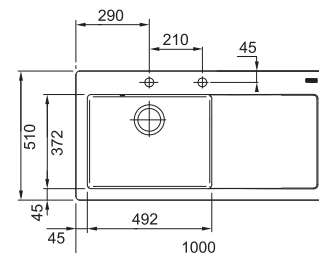

Spodní skříňka **od 600 mm**
Rozměry **1 000 × 510 mm**
Dřez **492 × 372 × 190 mm**
Easy click sítkový ventil
Otvor pro baterii ∅ 35 mm
a pro Easy click knoflík ∅ 35 mm
Dřez je bez sifonu*

■ ONYX
124.0335.863
■ ANTHRACIT MATT
124.0380.248

24 200 Kč

■ GRAPHIT
124.0335.864
■ GLACIER
124.0335.708

20 933 Kč

V objednávce uveďte:
Model 2 (Odkapávací plocha vpravo)