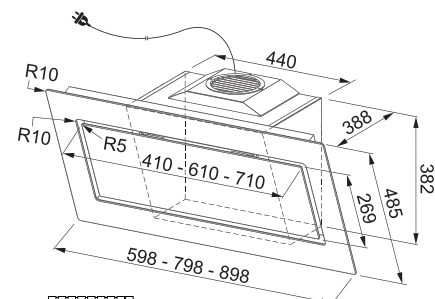

NA OBJEDNÁNÍ

Možnost odtahu dozadu

NOVĚ Nižší hlučnost díky inovaci SOUND PRO

Komínový odsavač par

Energetická třída **A+**, Montážní šířka **90/80/60 cm**

Doporučená výška nad varnou deskou pouze **45 cm**

Provedení: **FMY 907/807/607 BK Černé sklo, RAL 9017**

FMY 907 MG BK Matné černé sklo, RAL 9017 + Šedá grafika (Bezotisk. úprava)

Senzorové ovládání, Štěrbínové odsávání

3 Stupně výkonu, Intenzivní stupeň, Doběh

Ukazatel nasycení filtru

Osvětlení **LED žárovky 2 × 1 W, 4000 K, Stmívatelné**

Výkon **800 m³/h** (Podle normy EN 61591), Max. hlučnost **69 dB(A)_{re1pW}** (Podle normy EN 60704-3)

Pachové filtry s aktivním uhlím UF 05 v ceně odsavače par

Pozor! Pro verzi s vnějším odtahem je nutno objednat tel. komínek (neplatí pro odtah dozadu)¹⁾

Možnost dokoupit pach. filtry s dl. životností s aktivním uhlím **UF 11 - 112.0174.994, cena 2 420 Kč**

FMY 907 MG BK
330.0593.253

29 645 Kč

FMY 907 BK
330.0507.683

26 620 Kč

FMY 807 BK
330.0507.684

26 015 Kč

FMY 607 BK
330.0507.685

24 321 Kč