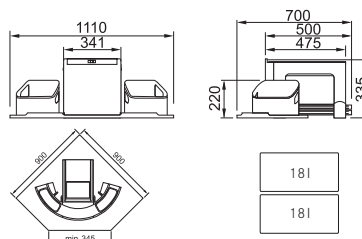

Spodní rohová skříňka **900 × 900 mm**
nebo **1 050 × 1 050 mm**
Ruční výsuv
Minimální montážní prostor
1 110 × 700 × 335 mm
Objem **2 × 18 l + 2 Postranní koše**
Třídění odpadků **Dvoudruhové**
Barva **Černá/Šedá**