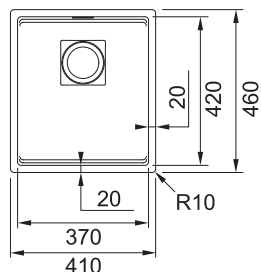

8 833 Kč

ONYX 125.0670.900
MATNÁ ČERNÁ 125.0670.899
ŠEDÝ KÁMEN 125.0671.880
BILÁ-LED 125.0672.041
KAŠMÍR 125.0671.879