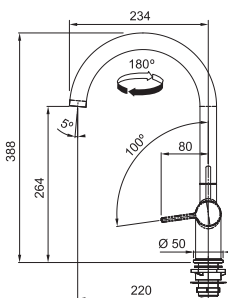

Kuchyňské baterie - Bez sprchy

FN 4089.xxx ACTIVE NEW NOVÉ

FN 4089.031 ACTIVE NEW Chrom
FN 4089.901 ACTIVE NEW Matná černá
FN 4089.902 ACTIVE NEW Matná bílá

Provedení **Chrom**,
Matná černá (Barevný nástřík), **Matná bílá** (Barevný nástřík)
Páková směšovací, Tlaková, Otočná 180°
Připojení **Hadičky 55 cm**, Průtok vody **8,3 l/min. (3 bar)**
Laminární průtok vody, Technologie pro úsporu vody ECO kartuše

CHROM
115.0653.395

5 445 Kč

MATNÁ ČERNÁ
115.0653.398

6 897 Kč

MATNÁ BÍLÁ
115.0653.399

6 897 Kč