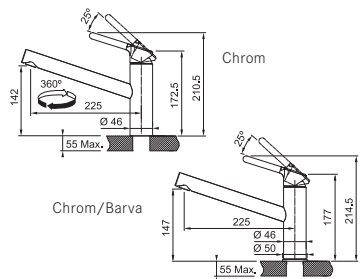

FC 3054.xxx ORBIT

FC 3054.031
Chrom

FC 3054.xxx
Chrom/Barva

Provedení **Chrom**,
Chrom/Barva (Barva - nástřik)
Páková směšovací
Tlaková, Otočná 360°
Připojení **Hadičky 45 cm**
Průtok vody **12 l/min. (3 bar)**
Technologie pro úsporu vody
Eco technologie

CHROM
115.0623.054 **3 630 Kč**

CHROM/BARVA
4 235 Kč