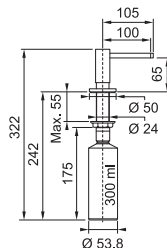

Dávkoavač saponátu ACTIVE

Matná černá

Matná bílá