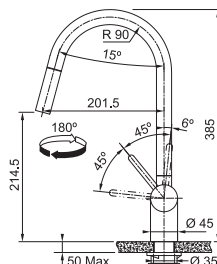

Provedení **Celonerez**

Páková směšovací

Tlaková, Otočná 180°

S vyt. koncovkou osazenou perlátorem

Opletená sprchová hadice **150 cm**

Připojení **Hadičky 45 cm**

Průtok vody **10,4 l/min. (3 bar)**

Laminární průtok vody

CELONEREZ
115.0590.047

~~7 986 Kč~~ **7 381 Kč**