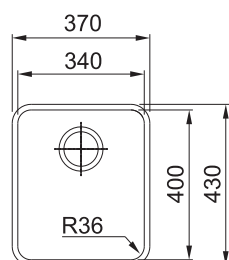

NEREZ
122.0204.647

3 872 Kč