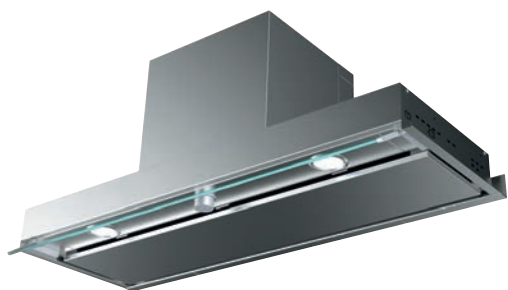

Odsavače par - Vestavné

Video -
Čištění filtrů

FST PRO 908 X/FST PRO 608 X

Vestavný odsavač par

PLNĚ VESTAVNÝ, NAHRAZUJE DNO SKŘÍŇKY

Energetická třída **A**

Montážní šířka **90/60 cm**

Provedení **Nerezový povrch**

Ovládání pomocí jediného knoflíku

Štěrbínové odsávání

3 Stupně výkonu

Osvětlení **LED žárovky 2 x 1 W, 4000 K**

Výkon **640 m3/h** (Podle normy EN 61591), Max. hlučnost **67 dB(A)_{re1pW}** (Podle normy EN 60704-3)

Možnost dokoupit pachové filtry s aktivním uhlím **UF 18 - 112.0473.657, cena 1 210 Kč**

Pozor! Zpětná klapka pro tyto modely je ZK 120F - 112.0538.026, cena 399 Kč

nebo ZK 150 - 133.0056.646, cena 399 Kč