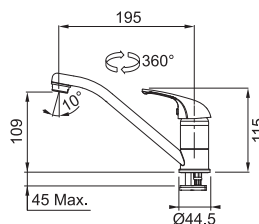

FB 250.031

Provedení **Chrom**
Páková směšovací
Tlaková, Otočná 360°
Připojení **Hadičky 40 cm**
Průtok vody **12 l/min. (3 bar)**

CHROM
115.0250.147 **1 573 Kč**