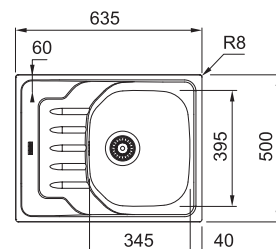

NEREZ
101.0613.108 **2 662 Kč**