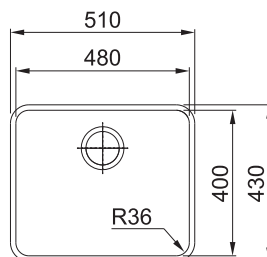

## ANX 110-48

**Nerez**

Spodní skříňka od 600 mm

Rozměry 510 × 430 mm

Dřez 480 × 400 × 190 mm

Sítkový ventil

Dřez je bez sifonu\*

NEREZ  
122.0204.649