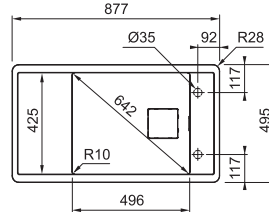

~~13 915 Kč~~ **12 947 Kč**