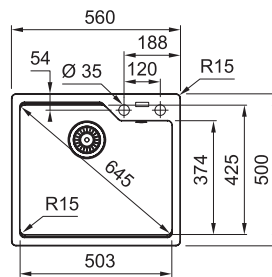

Fixační příchytky
Fast-Fix
Spodní skříňka od 600 mm
Rozměry 560 × 500 mm
Dřez 503 × 425 × 230 mm
Sítkový ventil
2 Místa pro vyvrtání otvoru
Možnost umístit dávkovač saponátu

~~6 292 Kč~~ **5 929 Kč**