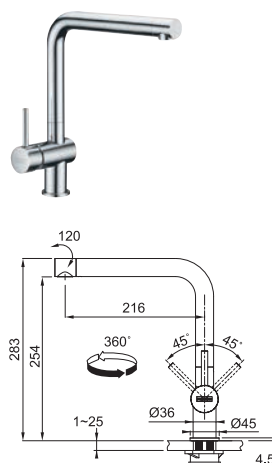

Samoa

Provedení **Chrom**
Páková směšovací
Tlaková, Otočná 360°
Připojení **Hadičky 45 cm**
Průtok vody **12,2 l/min. (3 bar)**

CHROM
115.0046.072

3 872 Kč