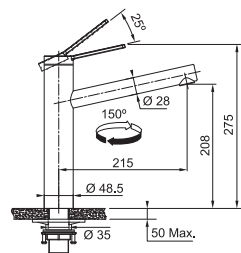

Provedení **Celonerez**
Páková směšovací
Tlaková, Otočná 150°
Připojení **Hadičky 45 cm**
Průtok vody **12 l/min. (3 bar)**
Laminární průtok vody
Technologie pro úsporu vody