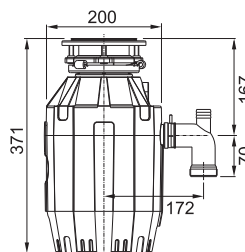

Pneu ovladač **Chrom**
Pro otvor $\varnothing$ 35 mm
Při montáži do desky nebo
dřezu o tloušťce 1-30 mm

134.0535.241

9 196 Kč