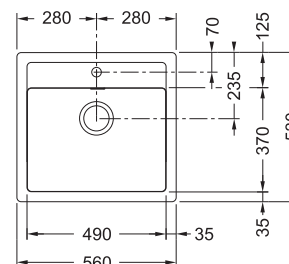

Spodní skříňka **od 600 mm**
Rozměry **560 × 530 mm**
Dřez **490 × 370 × 200 mm**
Sítkový ventil
Otvor pro baterii Ø 35 mm
Možnost umístit dávkovač saponátu
(Další otvor lze vyvrtat vykrúžovacím
vrtákem přímo při montáži)