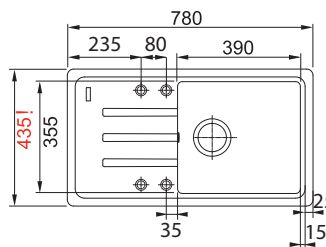

~~5 203 Kč~~ **4 961 Kč**