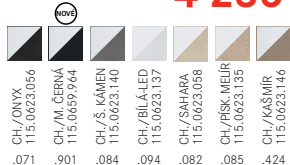

FC 3054.xxx ORBIT

FC 3054.031
Chrom

FC 3054.xxx
Chrom/Barva

Provedení **Chrom**,
Chrom/Barva (Barva - nástřik)
Páková směšovací
Tlaková, Otočná 360°
Připojení **Hadičky 45 cm**
Průtok vody **12 l/min. (3 bar)**
Technologie pro úsporu vody
Eco technologie

CHROM
115.0623.054 **3 630 Kč**

CHROM/BARVA
4 235 Kč