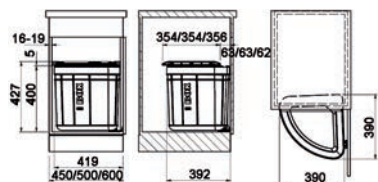

Odpadkové koše

Mini

Spodní skříňka od **400 mm**
Minimální montážní prostor
310 × 310 × 348 mm
Objem **17,5 l**
Barva **Černá**
Nutný úhel otevření dvířek **110 °**
Police nad košem **v ceně koše**

121.0176.518

1 089 Kč

Pivot

Spodní skříňka od **400 mm**
Minimální montážní prostor
360 × 345 × 420 mm
Objem **27 l**
Barva **Černá**
Police nad košem **v ceně koše**

121.0307.563

3 146 Kč

Solo 45/50/60

Police obsahuje
aktivní uhlíkový
filtr, který pohlcuje
nepříjemné pachy.

Spodní skříňka **450/500/600 mm**
Objem **40 l**
Barva **Černá**
Police nad košem **v ceně koše**

Solo 45 - 121.0307.565
Solo 50 - 121.0307.568
Solo 60 - 121.0307.572

4 477 Kč

Cube 30

Spodní skříňka od **300 mm**
Ruční výsuv
Minimální montážní prostor
253 × 467 × 433 mm
Objem **2 × 15 l** nebo **1 × 20 l, 1 × 10 l**
Třídění odpadků **Dvoudruhové**
Barva **Černá/Šedá**

2 × 15 l
134.0039.553
1 × 20 l, 1 × 10 l
134.0039.554

2 178 Kč

Cube 40

Spodní skříňka od **400 mm**
Ruční výsuv
Minimální montážní prostor
335 × 407 × 348 mm
Objem **2 × 14 l**
Třídění odpadků **Dvoudruhové**
Barva **Černá/Šedá**

134.0039.330

3 146 Kč

Cube rohový

Spodní rohová skříňka **900 × 900 mm**
nebo **1 050 × 1 050 mm**
Ruční výsuv
Minimální montážní prostor
1 110 × 700 × 335 mm
Objem **2 × 18 l + 2 Postranní koše**
Třídění odpadků **Dvoudruhové**
Barva **Černá/Šedá**

134.0055.286

5 203 Kč