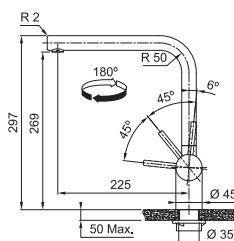

FC 3834.xxx. ATLAS NEO

FC 3834.501 ATLAS NEO
Celonerez

FC 3834.502 ATLAS NEO
Celonerez Černá

FC 3834.504 ATLAS NEO
Celonerez Zlatá