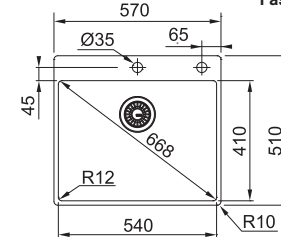

Plochý okraj

Rádus 12 mm

Fixační příchytky Fast-Fix

Otočný knoflík Nerez

DŘEZ URČENÝ PRO MONTÁŽ DO ROVINY A HORNÍ MONTÁŽ S PLOCHÝM OKRAJEM

Spodní skříňka od 600 mm

Rozměry 570 × 510 mm

Dřez 540 × 410 × 200 mm

Rádus 12 mm

Otočný sítkový ventil

Otvor pro baterii Ø 35 mm

a pro otočný knoflík Ø 35 mm

NEREZ
127.0369.295

16 335 Kč