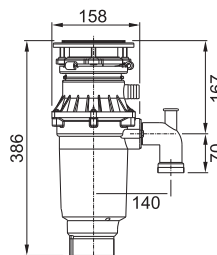

## Turbo Elite Slim TE-75S

Rozměr **158 × 386 mm**  
Výkon **550 W; 0,75 HP**  
Otáčky/min. **2 700**  
Montážní otvor **3 1/2"**  
Hmotnost **5 kg**  
Hlučnost **40-45 dB(A)**

Motor vysokootáčkový  
s permanentním magnetem  
Drtecí elementy z nerezové oceli  
Tělo z kompozitu