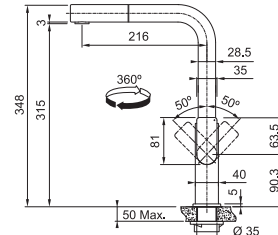

FC 7853.xxx MYTHOS

FC 7853.501 MYTHOS
Celonerez

FC 7853.502 MYTHOS
Celonerez Černá