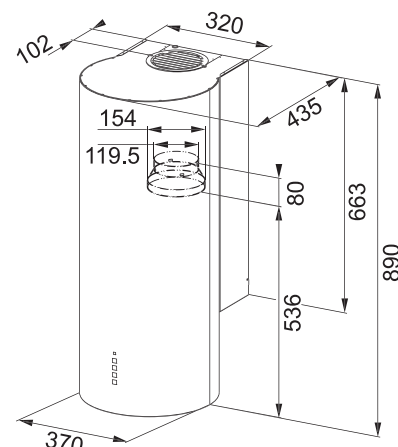

FTU 3805 XS
335.0518.748

~~15 730 Kč~~ **14 157 Kč**