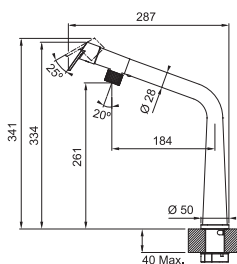

FG 5185.xxx ICON

FG 5185.031 ICON
Chrom

FG 5185.149 ICON
Nerez

FG 5185.901 ICON
Matná černá

Provedení **Chrom**,

Nerez (Povrchová úprava), **Matná černá** (Barevný nástřik)

Páková směšovací, Tlaková, Otočná 120°

Připojení **Hadičky 50 cm**

Průtok vody **11 l/min. (3 bar)**

Laminární průtok vody

CHROM
115.0625.185

9 317 Kč

NEREZ
115.0625.186

11 374 Kč

MATNÁ
ČERNÁ
115.0625.187

11 374 Kč

reddot winner 2021