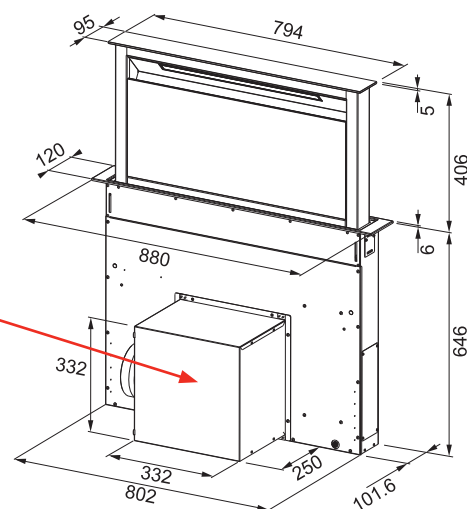

Vestavný výsuvný odsavač par v pracovní desce

Energetická třída **B**

Montážní šířka **88 cm**

Provedení **Černé sklo, Nerezový povrch**

Digitální displej

Senzorové ovládání

Štěrbínové odsávání

4 Stupně výkonu, Intenzivní stupeň, Doběh

Ukazatel nasycení filtru

Osvětlení **LED lišta 1 × 7 W, 2700 K**

Výkon **670 m³/h** (Podle normy EN 61591), Max. hlučnost **69 dB(A)_{re1pW}** (Podle normy EN 60704-3)

Možnost dokoupit pachové filtry s dlouhou životností UF 09 - 112.0262.703, cena 4 840 Kč

FDW 908 IB XS
110.0365.588

~~41 140 Kč~~ **39 930 Kč**