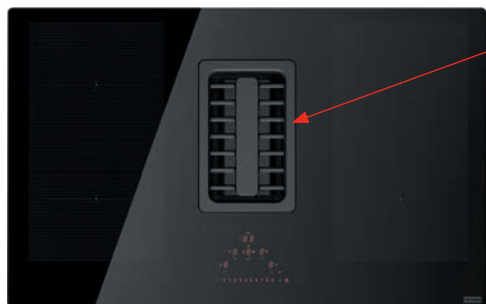

Odsavače par V indukční varné desce

FMA 839 HI (Černá)

Litinová mřížka