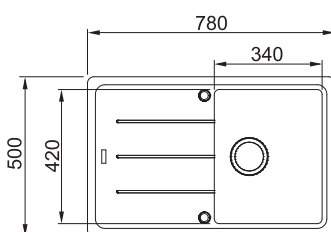

~~6 171 Kč~~ **5 687 Kč**