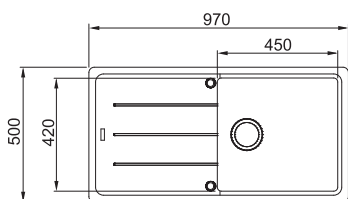

~~6 897 Kč~~ **6 534 Kč**