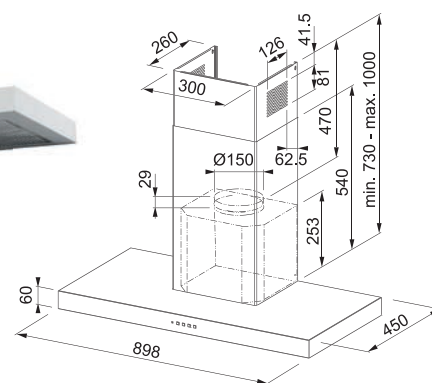

FDF EV8 90 XS 325.0599.549
FDF EV8 90 BK 325.0599.574
FDF EV8 90 WH 325.0599.573

12 342 Kč