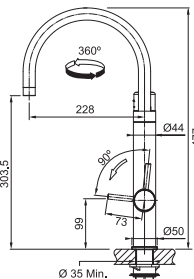

Vital Tap

Chrom/
Gun Metal

Matná černá/
Nerez