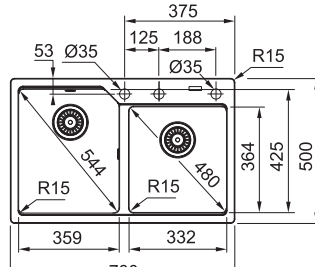

Fixační příchytky
Fast-Fix
Spodní skříňka od 800 mm
Rozměry 780 × 500 mm
Dřezy 359 × 425 × 220 mm
332 × 364 × 200 mm
2 × Sítkový ventil
3 Místa pro vyvrtání otvoru
Možnost umístit dávkovač saponátu

~~9 196 Kč~~ **8 349 Kč**