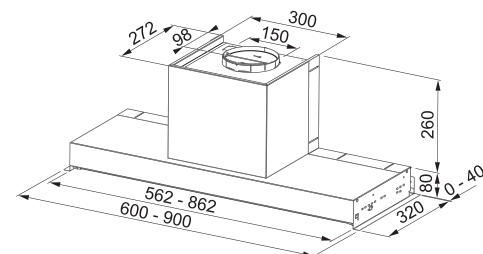

FST PLUS 908 X/FST PLUS 608 X

Vestavný odsavač par

PLNĚ VESTAVNÝ, NAHRAZUJE DNO SKŘÍŇKY

Energetická třída **A**

Montážní šířka **90/60 cm**

Provedení **Nerezový povrch**

Ovládání pomocí jediného knoflíku

3 Stupně výkonu

Osvětlení **LED žárovky 2 x 1 W, 4000 K**

Výkon **650 m3/h** (Podle normy EN 61591), Max. hlučnost **69 dB(A)_{re1pW}** (Podle normy EN 60704-3)

Možnost dokoupit pachové filtry s aktivním uhlím **UF 18 - 112.0473.657, cena 1 210 Kč**

Pozor! Zpětná klapka pro tyto modely je ZK 120F - 112.0538.026, cena 399 Kč

nebo ZK 150 - 133.0056.646, cena 399 Kč