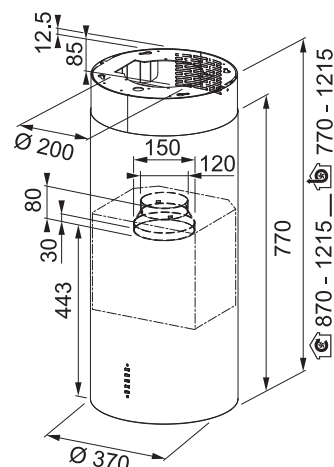

Odsavače par - Ostrůvkové

FTU PLUS 3707 I XS

FTU PLUS 3707 I BK

FTU PLUS 3707 I WH

Ostrůvkový odsavač par

Energetická třída **A**, Montážní šířka **37 cm**

Provedení **Nerezový povrch** (FTU PLUS 3707 I XS)

Provedení **Matný černý povrch, NCS S 9000-N*** (FTU PLUS 3707 I BK)

Provedení **Matný bílý povrch, NCS S 0500-N*** (FTU PLUS 3707 I WH)

Tlačítkové ovládání, Štěrbínové odsávání

3 Stupně výkonu, Intenzivní stupeň, **Ukazatel nasycení filtru**, Osvětlení **LED žárovky 2 x 1 W, 4000 K**

Výkon **700 m³/h** (Podle normy EN 61591), Max. hlučnost **69 dB(A)_{re1pW}** (Podle normy EN 60704-3)

Možnost dokoupit dálkový ovladač 112.0174.991, cena 968 Kč

Možnost dokoupit pachový filtr s aktivním uhlím UF 06 - 112.0016.756, cena 363 Kč

nebo pachový filtr s dlouhou životností s aktivním uhlím UF 12 - 112.0174.992, cena 1 573 Kč

FTU PLUS 3707 I XS
335.0588.221

22 385 Kč

FTU PLUS 3707 I BK
335.0588.222

23 958 Kč

FSMS F 42 SS/BK MATT

FSMS F 42 BK MATT

FSMS F 42 WH MATT