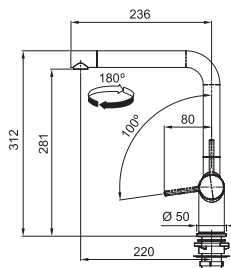

Provedení **Chrom,**
Barva (Barevný nástřik)
Páková směšovací, Tlaková, Otočná 180°
Připojení **Hadičky 55 cm**
Průtok vody **8,3 l/min. (3 bar)**
Laminární průtok vody, Technologie pro úsporu vody

CHROM
115.0653.298

5 324 Kč

BARVA

ONYX	MATNÁ ČERNÁ	ŠEDÝ KÁMEN	BÍLÁ-LED	SAHARA	KÁŠMÍR	MATNÁ BÍLÁ
115.0653.373	115.0653.371	115.0653.374	115.0653.376	115.0653.377	115.0653.378	115.0653.372
.071	.901	.084	.094	.082	.424	.902

6 897 Kč