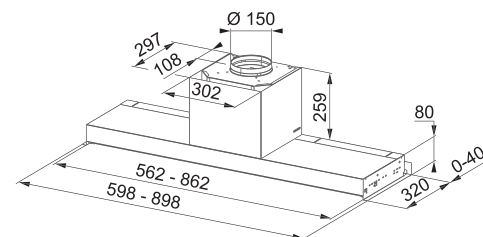

Odsavače par - Vestavné

Video -
Čištění filtrů

FST PRO 908 X/FST PRO 608 X

Vestavný odsavač par

PLNĚ VESTAVNÝ, NAHRAZUJE DNO SKŘÍŇKY

Energetická třída **A**

Montážní šířka **90/60 cm**

Provedení **Nerezový povrch**

Ovládání pomocí jediného knoflíku

Štěrbínové odsávání

3 Stupně výkonu

Osvětlení **LED žárovky 2 x 1 W, 4000 K**

Výkon **640 m3/h** (Podle normy EN 61591), Max. hlučnost **67 dB(A)_{re1pW}** (Podle normy EN 60704-3)

Možnost dokoupit pachové filtry s aktivním uhlím **UF 18 - 112.0473.657, cena 1 210 Kč**

Pozor! Zpětná klapka pro tyto modely je ZK 120F - 112.0538.026, cena 399 Kč

nebo ZK 150 - 133.0056.646, cena 399 Kč