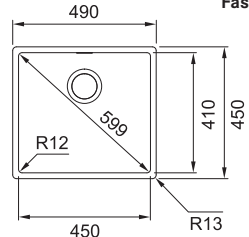

Plochý okraj

Rádus 12 mm

Fixační příchytky Fast-Fix

DŘEZ URČENÝ PRO SPODNÍ MONTÁŽ, MONTÁŽ DO ROVINY A HORNÍ MONTÁŽ S PLOCHÝM OKRAJEM

Spodní skříňka od 500 mm

Rozměry 490 × 450 mm

Dřez 450 × 410 × 200 mm

Rádus 12 mm

Sítkový ventil

NEREZ
127.0395.014

9 438 Kč