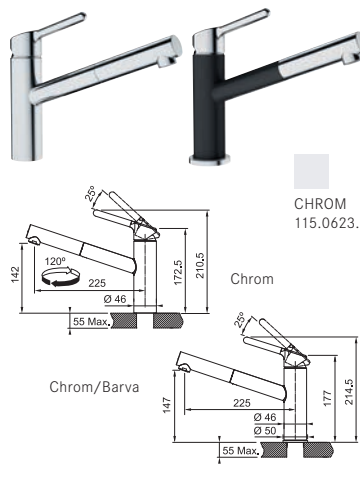

CHROM
115.0623.055

~~3 993 Kč~~ **3 630 Kč**

CHROM/BARVA
~~4 961 Kč~~ **4 477 Kč**