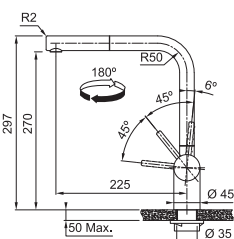

FC 3791.xxx. ATLAS NEO

FC 3791.501 ATLAS NEO
Celonerez

FC 3791.502 ATLAS NEO
Celonerez Černá

FC 3791.504 ATLAS NEO
Celonerez Zlatá