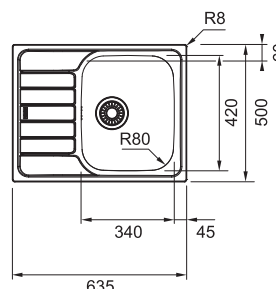

NEREZ
101.0612.524 **3 025 Kč**