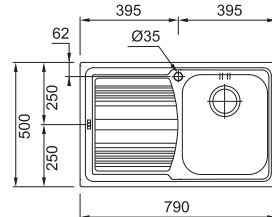

NEREZ
MODEL 2 101.0120.187
MODEL 7 101.0120.188

4 598 Kč

NEREZ TKANÁ STRUKTURA
MODEL 2 101.0120.183
MODEL 7 101.0120.184

5 203 Kč