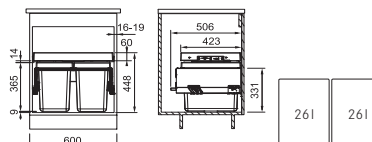

Spodní skříňka 600 mm

Čelní výsuv

Minimální montážní prostor

564 × 506 × 448 mm

Objem 2 × 26 l

Třídění odpadků **Dvoudruhové**

Barva **Černá/Šedá**

2 Koše

Výsuvná zásuvka nad košem

v ceně koše

121.0557.764

7 986 Kč

Montážní video