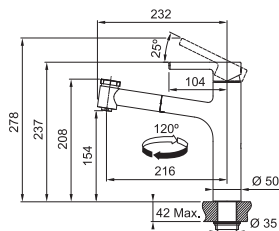

Provedení **Chrom**
Páková směšovací
Tlaková, Otočná 120°
S vyt. koncovkou osazenou perlátorem
S regulací **Sprcha/Proud**
Opletená sprchová hadice **160 cm**
Připojení **Hadičky 45 cm**
Průtok vody **9 l/min. (3 bar)**
Laminární průtok vody
Technologie pro úsporu vody

CHROM
115.0600.131

6 292 Kč