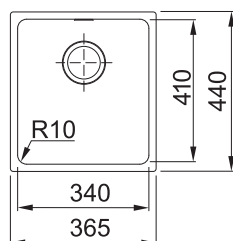

4 114 Kč

ČERNÁ 125.0363.785
ŠEDÁ 125.0362.066
BILÁ 125.0363.784