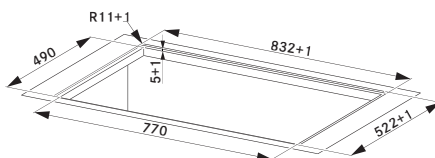

### Indukční varná deska

Rozměry **830 × 520 mm**

Výřez **770 × 490 mm** (v případě horní montáže)

Výřez **Dle nákresu** (v případě zabudování do roviny)

**4 Varné zóny, 2 × Flexi zóna**

Provedení **Černé sklo s bílou grafikou**