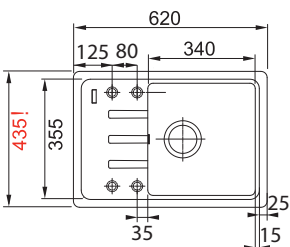

Dřezy Fragranit+

Video -
Vyvrtání otvoru
u fragranit. dřezů
pomocí frézy

BSG 611-62

Spodní skříňka **od 450 mm**
Rozměry **620 × 435 mm**
Dřez **340 × 355 × 200 mm**
Sítkový ventil
4 Místa pro vyvrtání otvoru
Možnost umístit dávkovač saponátu
Pozor! Umístění dávk. do skř. od 600 mm

~~5 082 Kč~~ **4 840 Kč**

BSG 611-78/39

Spodní skříňka **od 500 mm**
Rozměry **780 × 435 mm**
Dřez **390 × 355 × 200 mm**
Sítkový ventil
4 Místa pro vyvrtání otvoru
Možnost umístit dávkovač saponátu
Pozor! Umístění dávk. do skř. od 600 mm

~~5 203 Kč~~ **4 961 Kč**

BFG 611-62

Spodní skříňka **od 450 mm**
Rozměry **620 × 500 mm**
Dřez **340 × 420 × 200 mm**
Sítkový ventil
4 Místa pro vyvrtání otvoru
Možnost umístit dávkovač saponátu
Pozor! Umístění dávk. do skř. od 600 mm

~~5 687 Kč~~ **5 445 Kč**

BFG 611-78

Spodní skříňka **od 450 mm**
Rozměry **780 × 500 mm**
Dřez **340 × 420 × 200 mm**
Sítkový ventil

~~6 171 Kč~~ **5 687 Kč**

BFG 611

Spodní skříňka **od 600 mm**
Rozměry **970 × 500 mm**
Dřez **450 × 420 × 200 mm**
Sítkový ventil

~~6 897 Kč~~ **6 534 Kč**