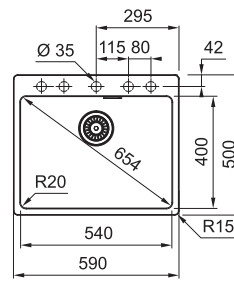

MRG 610-54 FTL NOVĚ

Fixační příchytky Fast-Fix

Spodní skříňka od 600 mm
Rozměry 590 × 500 mm
Dřez 540 × 400 × 200 mm
Sítkový ventil
5 Míst pro vyvrtání otvoru
Možnost umístit dávkovač saponátu