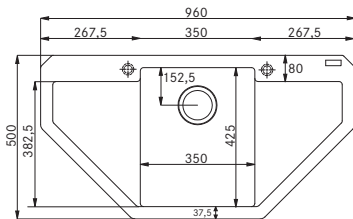

~~8 954 Kč~~ **8 349 Kč**