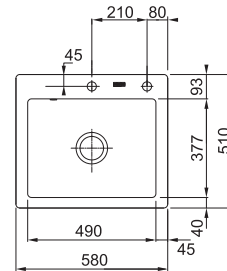

Spodní skříňka **od 600 mm**
Rozměry **580 × 510 mm**
Dřez **490 × 377 × 190 mm**
Easy click sítkový ventil
Otvor pro baterii ∅ 35 mm
a pro Easy click knoflík ∅ 35 mm
Dřez je bez sifonu*

■ ONYX
124.0335.851
■ ANTHRACIT MATT
124.0380.250

16 577 Kč

■ GRAPHIT
124.0335.850
■ GLACIER
124.0335.706

14 520 Kč