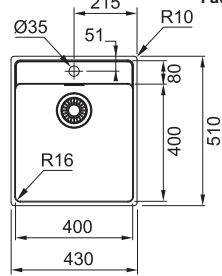

## MRX 210/610-40 TL

Plochý okraj

Rádus 16 mm

Fixační příchytky Fast-Fix

**DŘEZ URČENÝ PRO MONTÁŽ DO ROVINY A HORNÍ MONTÁŽ S PLOCHÝM OKRAJEM**

Spodní skříňka od 500 mm

Rozměry 430 × 510 mm

Dřez 400 × 400 × 180 mm