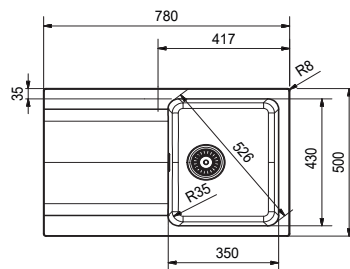

Spodní skříňka **od 450 mm**
Rozměry **780 × 500 mm**
Dřez **350 × 430 × 180 mm**
Sítkový ventil
Pozor! Bez otvoru na baterii
(Otvor lze vyvrtat vykrúžovacím
vrtákem přímo při montáži)