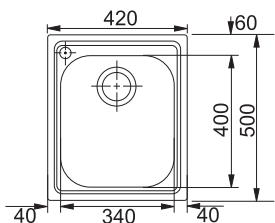

## AMX 610

Spodní skříňka **od 400 mm**  
Rozměry **420 × 500 mm**  
Dřez **340 × 400 × 190 mm**  
**Sítkový ventil**  
**Otvor pro baterii Ø 35 mm vlevo**

NEREZ  
101.0120.020

~~4 961 Kč~~ **4 598 Kč**