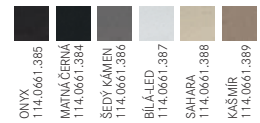

Dřezy Fragranit+

Doplňky ke dřezům naleznete na straně 60-61

MRG 610-37 RTL NOVĚ

Fixační příchytky Fast-Fix

Spodní skříňka od 450 mm
Rozměry 410 × 510 mm
Dřez 370 × 400 × 200 mm
Sítkový ventil
3 Místa pro vyvrtání otvoru
Možnost umístit dávkovač saponátu

6 655 Kč

MRG 610-52 RTL NOVĚ

Fixační příchytky Fast-Fix

Spodní skříňka od 600 mm
Rozměry 560 × 510 mm
Dřez 520 × 400 × 200 mm
Sítkový ventil
3 Místa pro vyvrtání otvoru
Možnost umístit dávkovač saponátu

7 260 Kč

MRG 610-39 FTL NOVĚ

Fixační příchytky Fast-Fix

Spodní skříňka od 450 mm
Rozměry 440 × 500 mm
Dřez 390 × 400 × 200 mm
Sítkový ventil
3 Místa pro vyvrtání otvoru
Možnost umístit dávkovač saponátu

6 413 Kč

MRG 610-54 FTL NOVĚ

Fixační příchytky Fast-Fix

Spodní skříňka od 600 mm
Rozměry 590 × 500 mm
Dřez 540 × 400 × 200 mm
Sítkový ventil
5 Míst pro vyvrtání otvoru
Možnost umístit dávkovač saponátu

7 018 Kč

MRG 611-62

Spodní skříňka od 450 mm
Rozměry 620 × 500 mm
Dřez 350 × 425 × 200 mm
Sítkový ventil
4 Místa pro vyvrtání otvoru
Možnost umístit dávkovač saponátu
Pozor! Umístění dávk. do skř. od 700 mm

~~6 776 Kč~~ **6 050 Kč**

MRG 611

Spodní skříňka od 450 mm
Rozměry 780 × 500 mm
Dřez 350 × 425 × 200 mm
Sítkový ventil
4 Místa pro vyvrtání otvoru
Možnost umístit dávkovač saponátu
Pozor! Umístění dávk. do skř. od 700 mm

~~7 865 Kč~~ **6 776 Kč**