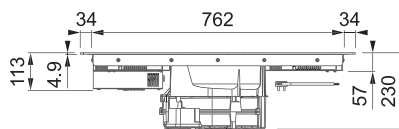

### Indukční varná deska

Rozměry **830 × 520 mm**

Výřez **770 × 490 mm** (v případě horní montáže)

Výřez **Dle nákresu** (v případě zabudování do roviny)

**4 Varné zóny, 2 × Flexi zóna**

Provedení **Černé sklo s bílou grafikou**