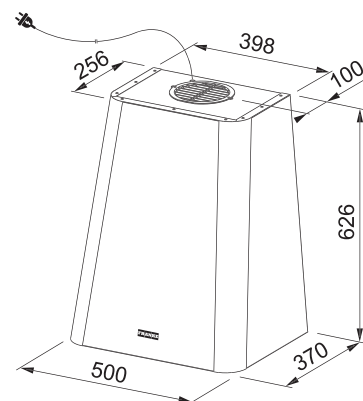

Odsavače par - Komínové

FSMD 508

* Vzorník NCS (Natural Color System®)
Pečlivě připravený vzorník barev vypracovaný na základě vyhodnocení velkého množství subjektivních vyjádření pracovníků z oblasti vědy, architektury, psychologie, módního návrhářství a objektivního měření barevnosti.

Komínový odsavač par

Energetická třída **A**

Montážní šířka **50 cm**

Provedení **Barevný povrch (7 barev)**

Ovládání pomocí jediného knoflíku

3 Stupně výkonu

Osvětlení **LED pásek 1 × 3 W, 4000 K**

Výkon **630 m³/h** (Podle normy EN 61591), Max. hlučnost **65 dB(A)_{re1pW}** (Podle normy EN 60704-3)

Pachové filtry s aktivním uhlím UF 05 v ceně odsavače par

Pozor! Pro verzi s vnějším odtahem je nutno objednat teleskopický komínek¹⁾

Možnost dokoupit pachové filtry s dlouhou životností s aktivním uhlím UF 11 - 112.0174.994, cena 2 420 Kč

¹⁾ Teleskopický komínek (pro vnější odtah), výška 395 až 535 mm, nerez 112.0549.122, cena 6 897 Kč.

15 367 Kč