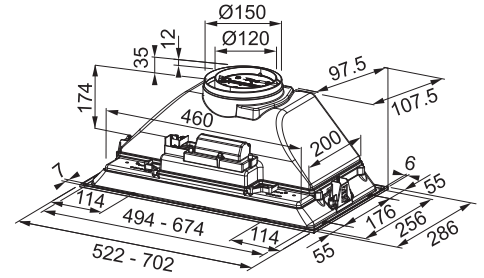

Vestavný odsavač par

Energetická třída **B**

Montážní šířka **70,2/52,2 cm**

Provedení **Nerezový rám**

Posuvné přepínače

3 Stupně výkonu

Osvětlení **LED žárovky 2 × 1 W, 4000 K**

Výkon **390 m³/h** (Podle normy EN 61591), Max. hlučnost **70 dB(A)_{re1pW}** (Podle normy EN 60704-3)

Možnost dokoupit pachové filtry s aktivním uhlím **UF 20 - 112.0564.564, cena 363 Kč**

Pozor! Zpětná klapka pro tyto modely je ZK 120F - 112.0538.026, cena 399 Kč

nebo ZK 150 - 133.0056.646, cena 399 Kč

FBI 705 XS HCS
305.0599.510

~~4 840 Kč~~

4 598 Kč

FBI 525 XS HCS
305.0599.509

~~4 598 Kč~~

4 356 Kč