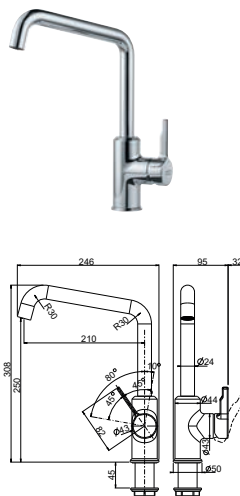

FP 5062.031 URBAN

Provedení **Chrom**
Páková směšovací
Tlaková, Otočná 360°
Připojení **Hadičky 45 cm**
Průtok vody **12 l/min. (3 bar)**

CHROM
115.0595.062

4 356 Kč