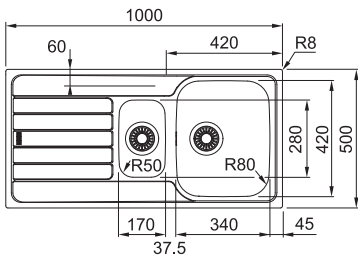

NEREZ 101.0504.085 **4 840 Kč**