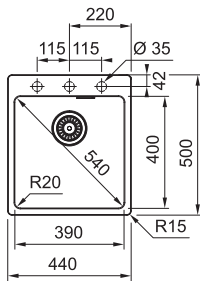

MRG 610-39 FTL NOVĚ

Fixační příchytky Fast-Fix

Spodní skříňka od 450 mm
Rozměry 440 × 500 mm
Dřez 390 × 400 × 200 mm
Sítkový ventil
3 Místa pro vyvrtání otvoru
Možnost umístit dávkovač saponátu