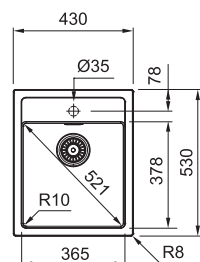

Spodní skříňka **od 450 mm**
Rozměry **430 × 530 mm**
Dřez **365 × 378 × 200 mm**
Sítkový ventil
Otvor pro baterii Ø 35 mm
Možnost umístit dávkovač saponátu
(Další otvor lze vyvrtat vykrúžovacím
vrtákem přímo při montáži)