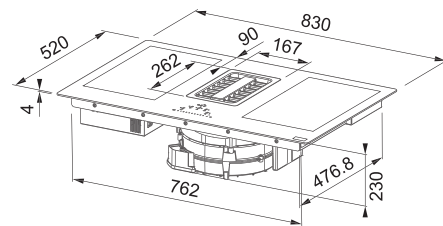

Energetická třída **A++**

Odsavač par

Montáž do pracovní desky

Šířka **83 cm**

Provedení **Černé sklo**

Senzorové ovládání, LED červený digitální displej

+ Dotykový ovladač typu Slide

8 Stupňů výkonu, 2 × Intenzivní stupeň, Doběh

Ukazatel nasycení filtru

Automatická aktivace s varnou deskou

Voděodolný motor

Výkon **700 m³/h** (Podle normy EN 61591)

Max. hlučnost **72 dB(A)_{re1pW}** (Podle normy EN 60704-3)

Součástí odsavače par je vyjímatelný kolektor na tekutinu

(V případě náhodného vylití tekutiny do odsavače par)