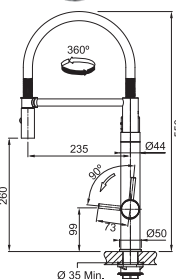

Vital Tap

Chrom/
Gun Metal

Matná černá/
Nerez