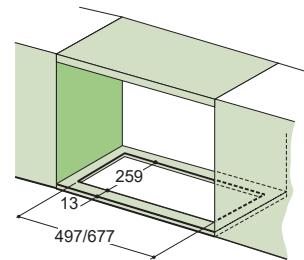

Vestavný odsavač par

Energetická třída **B**

Montážní šířka **70,2/52,2 cm**

Provedení **Nerezový rám**

Posuvné přepínače

3 Stupně výkonu

Osvětlení **LED žárovky 2 × 1 W, 4000 K**

Výkon **390 m³/h** (Podle normy EN 61591), Max. hlučnost **70 dB(A)_{re1pW}** (Podle normy EN 60704-3)

Možnost dokoupit pachové filtry s aktivním uhlím **UF 20 - 112.0564.564, cena 363 Kč**

Pozor! Zpětná klapka pro tyto modely je ZK 120F - 112.0538.026, cena 399 Kč

nebo ZK 150 - 133.0056.646, cena 399 Kč

FBI 705 XS HCS
305.0599.510

~~4 840 Kč~~

4 598 Kč

FBI 525 XS HCS
305.0599.509

~~4 598 Kč~~

4 356 Kč