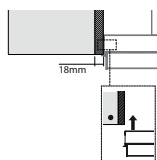

Výklopná skleněná lišta pro ochranu hrany dveří před párou

FST PRO 908 X
305.0522.797

13 915 Kč

FST PRO 608 X
305.0522.798

13 310 Kč