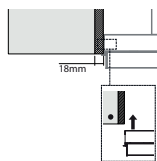

Výklopná skleněná lišta pro ochranu hrany dveří před párou

FST PLUS 908 X
305.0572.834

12 584 Kč

FST PLUS 608 X
305.0572.835

11 495 Kč