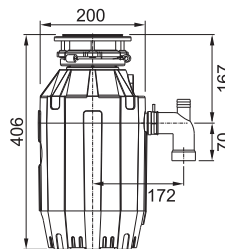

Pneu ovladač **Chrom**
Pro otvor $\varnothing$ 35 mm
Při montáži do desky nebo
dřezu o tloušťce 1-30 mm

134.0535.242

10 164 Kč

Příruba drtiče odpadu
pro keramické dřezy Fraceram®
112.0489.809

242 Kč