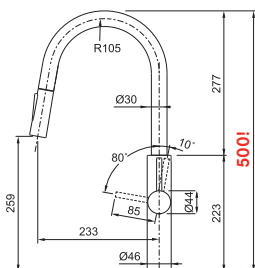

Kuchyňské baterie - Sprcha/Proud

FN 3290.031 PESCARA

Není vhodná pro montáž do nerezových dřezů

SLID IN Technologie

- koncovka s magnety pro snadné a přesné zatažení zpět do těla baterie

Provedení **Chrom**
Páková směšovací
Tlaková, Otočná 180°
S vyt. koncovkou osazenou perlátorem
S regulací **Sprcha/Proud**
Opletená sprchová hadice **150 cm**
Připojení **Hadičky 45 cm**
Průtok vody **9 l/min. (3 bar)**

CHROM
115.0523.290

7 986 Kč

Video - Benefity této baterie

FC 5968.xxx PESCARA

FC 5968.031 PESCARA
Chrom

FC 5968.901 PESCARA
Matná černá

Není vhodná pro montáž do nerez. dřezů

SLID IN Technologie

- koncovka s magnety pro snadné a přesné zatažení zpět do těla baterie

Provedení **Chrom, Matná černá** (Barevný nástřik)
Páková směš., Tlaková, Otočná 180°
S vyt. koncovkou osazenou perlátorem
S regulací **Sprcha/Proud**
Opletená sprchová hadice **150 cm**
Připojení **Hadičky 45 cm**
Průtok vody **9 l/min. (3 bar)**
Technologie pro úsporu vody

CHROM
115.0538.940

7 018 Kč

MATNÁ ČERNÁ
115.0575.968

7 986 Kč

FN 6110.xxx ACTIVE NEW NOVÉ

FN 6110.031 ACTIVE NEW
Chrom

FN 6110.xxx ACTIVE NEW
Barva

FN 6110.901 ACTIVE NEW
Barva - Matná černá*

FN 6110.902 ACTIVE NEW
Barva - Matná bílá*

Provedení **Chrom, Barva** (Barevný nástřik)
Páková směšovací, Tlaková, Otočná 180°
S vyt. koncovkou osazenou perlátorem, S regulací **Sprcha/Proud**
Opletená sprchová hadice **150 cm**, Připojení **Hadičky 55 cm**
Průtok vody **7,5 l/min. (3 bar)**

Laminární průtok vody, Technologie pro úsporu vody ECO kartuše

CHROM
115.0653.379

7 744 Kč

BARVA

8 712 Kč

FP 0131.031 CENTRO

Provedení **Chrom**
Páková směšovací
Tlaková, Otočná 120°
S vyt. koncovkou osazenou perlátorem
S regulací **Sprcha/Proud**
Opletená sprchová hadice **160 cm**
Připojení **Hadičky 45 cm**
Průtok vody **9 l/min. (3 bar)**
Laminární průtok vody
Technologie pro úsporu vody

CHROM
115.0600.131

6 292 Kč