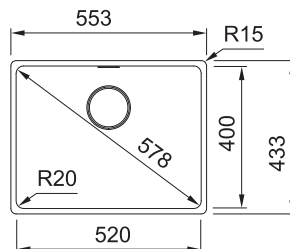

7 986 Kč

ONYX 11.40.658.205
MATNÁ ČERNÁ 11.40.658.206
ŠEDÝ KÁMEN 11.40.658.207
BILÁ-LED 11.40.658.208
KAŠMÍR 11.40.658.209