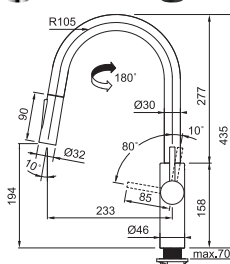

Kuchyňské baterie - Sprcha/Proud

FN 3290.031 PESCARA

Není vhodná pro montáž do nerezových dřezů

SLID IN Technologie

- koncovka s magnety pro snadné a přesné zatažení zpět do těla baterie

Provedení **Chrom**
Páková směšovací
Tlaková, Otočná 180°
S vyt. koncovkou osazenou perlátorem
S regulací **Sprcha/Proud**
Opletená sprchová hadice **150 cm**
Připojení **Hadičky 45 cm**
Průtok vody **9 l/min. (3 bar)**

CHROM
115.0523.290

7 986 Kč

Video - Benefity této baterie

FC 5968.xxx PESCARA

FC 5968.031 PESCARA
Chrom

FC 5968.901 PESCARA
Matná černá

Není vhodná pro montáž do nerez. dřezů

SLID IN Technologie

- koncovka s magnety pro snadné a přesné zatažení zpět do těla baterie

Provedení **Chrom, Matná černá** (Barevný nástřik)
Páková směš., Tlaková, Otočná 180°
S vyt. koncovkou osazenou perlátorem
S regulací **Sprcha/Proud**
Opletená sprchová hadice **150 cm**
Připojení **Hadičky 45 cm**
Průtok vody **9 l/min. (3 bar)**
Technologie pro úsporu vody

CHROM
115.0538.940

7 018 Kč

MATNÁ ČERNÁ
115.0575.968

7 986 Kč

FN 6110.xxx ACTIVE NEW NOVÉ

FN 6110.031 ACTIVE NEW
Chrom

FN 6110.xxx ACTIVE NEW
Barva

FN 6110.901 ACTIVE NEW
Barva - Matná černá*

FN 6110.902 ACTIVE NEW
Barva - Matná bílá*

Provedení **Chrom, Barva** (Barevný nástřik)
Páková směšovací, Tlaková, Otočná 180°
S vyt. koncovkou osazenou perlátorem, S regulací **Sprcha/Proud**
Opletená sprchová hadice **150 cm**, Připojení **Hadičky 55 cm**
Průtok vody **7,5 l/min. (3 bar)**

Laminární průtok vody, Technologie pro úsporu vody ECO kartuše

CHROM
115.0653.379

7 744 Kč

BARVA

8 712 Kč

FP 0131.031 CENTRO

Provedení **Chrom**
Páková směšovací
Tlaková, Otočná 120°
S vyt. koncovkou osazenou perlátorem
S regulací **Sprcha/Proud**
Opletená sprchová hadice **160 cm**
Připojení **Hadičky 45 cm**
Průtok vody **9 l/min. (3 bar)**
Laminární průtok vody
Technologie pro úsporu vody

CHROM
115.0600.131

6 292 Kč