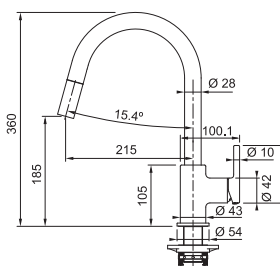

Kuchyňské baterie - S vyt. koncovkou

FC 6051.xxx LINA

FC 6051.031 LINA
Chrom

FC 6051.901 LINA
Barva - Matná černá*

FC 6051.xxx LINA
Barva