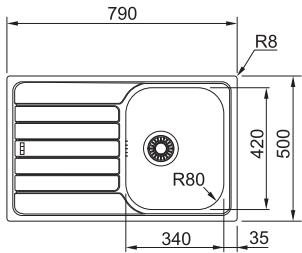

NEREZ 101.0612.525 **3 630 Kč**