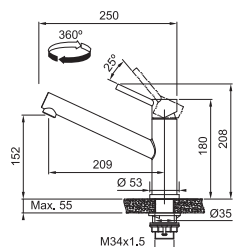

FC 9290.501 ORBIT

Provedení **Celonerez**
Páková směšovací
Tlaková, Otočná 360°
Připojení **Hadičky 45 cm**
Průtok vody **13 l/min. (3 bar)**
Laminární průtok vody
Technologie pro úsporu vody
Eco technologie