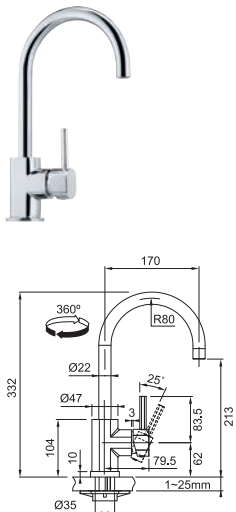

Kuchyňské baterie - Bez sprchy

FC 650.031

Provedení **Chrom**
Páková směšovací
Tlaková, Otočná 360°
Připojení **Hadičky 45 cm**
Průtok vody **11,2 l/min. (3 bar)**

CHROM
115.0156.315

~~3 025 Kč~~ **2 904 Kč**