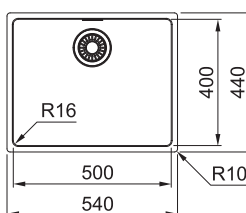

Dřez je bez sifonu\*

NEREZ  
122.0531.808

**8 349 Kč**

\*Sifon pro úsporu místa 112.0066.085, cena 182 Kč.