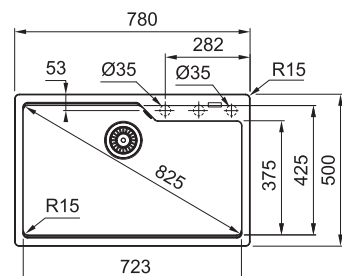

Fixační příchytky
Fast-Fix
Spodní skříňka od 800 mm
Rozměry 780 × 500 mm
Dřez 723 × 425 × 230 mm
Sítkový ventil
3 Místa pro vyvrtání otvoru
Možnost umístit dávkovač saponátu

~~7 139 Kč~~ **6 655 Kč**