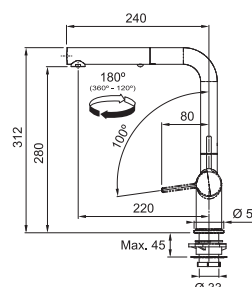

NEREZ 115.0653.505 **10 890 Kč**

MATNÁ ČERNÁ 115.0669.769 **13 310 Kč**

** Otočný sítkový ventil 112.0389.090, cena 968 Kč