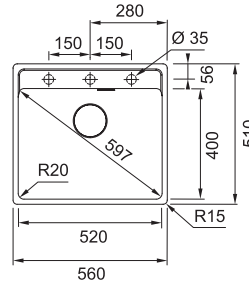

MRG 610-52 RTL NOVĚ

Fixační příchytky Fast-Fix

Spodní skříňka od 600 mm
Rozměry 560 × 510 mm
Dřez 520 × 400 × 200 mm
Sítkový ventil
3 Místa pro vyvrtání otvoru
Možnost umístit dávkovač saponátu