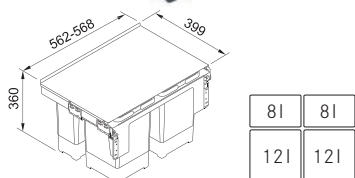

Garbo 60-4

Součástí koše je plnovýsuv s tlumením, které zaručuje tichý dojezd. (Výsuv od firmy FGV)

Spodní skříňka 600 mm

Čelní výsuv

Minimální montážní prostor

562 × 399 × 375 mm

Objem 2 × 8 l, 2 × 12 l

Třídění odpadků **Čtyřdruhové**

Barva **Šedá**, 4 Koše

1 × Víko na 8 l koš (133.0200.694)

v ceně koše

Kovová police nad košem **v ceně koše**

121.0200.676

5 445 Kč