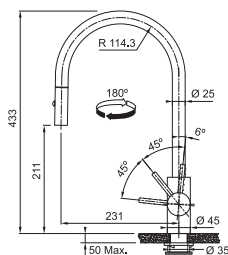

Kuchyňské baterie - Celonerez

Informační
video -
Barevné
baterie

FC 0044.xxx EOS NEO

Není vhodná pro montáž do nerezových dřezů

FC 0044.501 EOS NEO
Celonerez

FC 0044.502 EOS NEO
Celonerez Černá

FC 0044.504 EOS NEO
Celonerez Zlatá

Provedení **Celonerez, Celonerez Černá (PVD coating)**

Celonerez Zlatá (PVD coating), Celonerez Měděná

(PVD coating), Celonerez Antracit (PVD coating)

Páková směšovací, Tlaková, Otočná 180°

Připojení **Hadičky 45 cm**, Průtok vody **12 l/min. (3 bar)**

Laminární průtok vody

CELONEREZ
115.0590.044

6 171 Kč

CELONEREZ
ČERNÁ
115.0613.590

7 139 Kč

C. ZLATÁ
115.0628.252
C. MĚDEĚNÁ
115.0625.251
C. ANTRACIT
115.0628.253

7 744 Kč

FC 0044.505 EOS NEO
Celonerez Měděná

FC 0044.503 EOS NEO
Celonerez Antracit

FC 0045.xxx EOS NEO

Není vhodná pro montáž do nerezových dřezů

FC 0045.501 EOS NEO
Celonerez

FC 0045.502 EOS NEO
Celonerez Černá

FC 0045.504 EOS NEO
Celonerez Zlatá

Provedení **Celonerez, Celonerez Černá (PVD coating)**

Celonerez Zlatá (PVD coating), Celonerez Měděná

(PVD coating), Celonerez Antracit (PVD coating)

Páková směšovací, Tlaková, Otočná 180°

S vyt. koncovkou osazenou perlátorem, S regulací **Sprcha/Proud**

Opletená sprchová hadice **180 cm**, Připojení **Hadičky 45 cm**

Průtok vody **9 l/min. (3 bar)**, **Laminární průtok vody**

CELONEREZ
115.0590.045

8 349 Kč

CELONEREZ
ČERNÁ
115.0613.671

9 317 Kč

C. ZLATÁ
115.0628.255
C. MĚDEĚNÁ
115.0625.254
C. ANTRACIT
115.0628.256

9 922 Kč

FC 0045.505 EOS NEO
Celonerez Měděná

FC 0045.503 EOS NEO
Celonerez Antracit

FC 0046.501 LEDA NEO

Není vhodná pro montáž do nerezových dřezů

Provedení **Celonerez**

Páková směšovací

Tlaková, Otočná 180°

Připojení **Hadičky 45 cm**

Průtok vody **12,8 l/min. (3 bar)**

Laminární průtok vody

CELONEREZ
115.0590.046

~~7 260 Kč~~ **6 655 Kč**

FC 0047.501 LEDA NEO