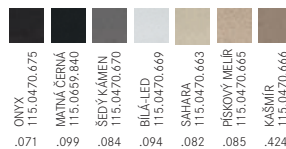

Kuchyňské baterie - Sprcha/Proud

FN 3290.031 PESCARA

Není vhodná pro montáž do nerezových dřezů

SLID IN Technologie

- koncovka s magnety pro snadné a přesné zatažení zpět do těla baterie

Provedení **Chrom**
Páková směšovací
Tlaková, Otočná 180°
S vyt. koncovkou osazenou perlátorem
S regulací **Sprcha/Proud**
Opletená sprchová hadice **150 cm**
Připojení **Hadičky 45 cm**
Průtok vody **9 l/min. (3 bar)**

CHROM
115.0523.290

7 986 Kč

Video - Benefity této baterie

FC 5968.xxx PESCARA

FC 5968.031 PESCARA
Chrom

FC 5968.901 PESCARA
Matná černá

Není vhodná pro montáž do nerez. dřezů

SLID IN Technologie

- koncovka s magnety pro snadné a přesné zatažení zpět do těla baterie

Provedení **Chrom, Matná černá** (Barevný nástřik)
Páková směš., Tlaková, Otočná 180°
S vyt. koncovkou osazenou perlátorem
S regulací **Sprcha/Proud**
Opletená sprchová hadice **150 cm**
Připojení **Hadičky 45 cm**
Průtok vody **9 l/min. (3 bar)**
Technologie pro úsporu vody

CHROM
115.0538.940

7 018 Kč

MATNÁ ČERNÁ
115.0575.968

7 986 Kč

FN 6110.xxx ACTIVE NEW NOVÉ

FN 6110.031 ACTIVE NEW
Chrom

FN 6110.xxx ACTIVE NEW
Barva

FN 6110.901 ACTIVE NEW
Barva - Matná černá*

FN 6110.902 ACTIVE NEW
Barva - Matná bílá*

Provedení **Chrom, Barva** (Barevný nástřik)
Páková směšovací, Tlaková, Otočná 180°
S vyt. koncovkou osazenou perlátorem, S regulací **Sprcha/Proud**
Opletená sprchová hadice **150 cm**, Připojení **Hadičky 55 cm**
Průtok vody **7,5 l/min. (3 bar)**

Laminární průtok vody, Technologie pro úsporu vody ECO kartuše

CHROM
115.0653.379

7 744 Kč

BARVA

8 712 Kč

FP 0131.031 CENTRO

Provedení **Chrom**
Páková směšovací
Tlaková, Otočná 120°
S vyt. koncovkou osazenou perlátorem
S regulací **Sprcha/Proud**
Opletená sprchová hadice **160 cm**
Připojení **Hadičky 45 cm**
Průtok vody **9 l/min. (3 bar)**
Laminární průtok vody
Technologie pro úsporu vody

CHROM
115.0600.131

6 292 Kč