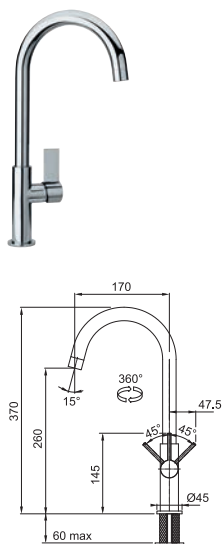

FP 0408.031

Provedení **Chrom**
Páková směšovací
Tlaková, Otočná 360°
Připojení **Hadičky 45 cm**
Průtok vody **10 l/min. (3 bar)**

CHROM
115.0290.408 **3 146 Kč**