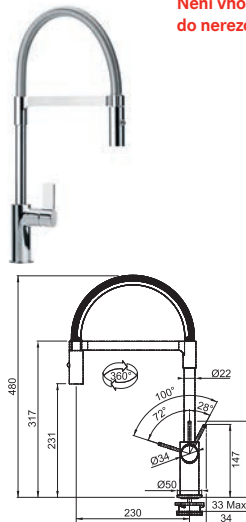

FN 9630.031

Není vhodná pro montáž do nerezových dřezů

Provedení **Chrom**
Páková směšovací
Tlaková, Otočná 360°
S koncovkou na pružině
osazenou perlátorem
S regulací **Sprcha/Proud**
Hadice s kovovou pružinou
Připojení **Hadičky 45 cm**
Průtok vody **8 l/min. (3 bar)**
Technologie pro úsporu vody

CHROM 115.0265.997 **7 139 Kč**