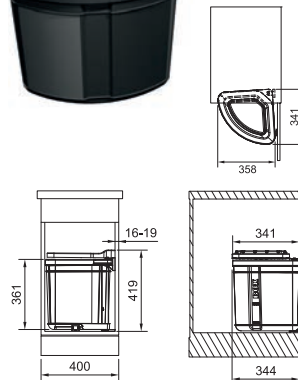

Spodní skříňka od **400 mm**
Minimální montážní prostor
360 × 345 × 420 mm
Objem **27 l**
Barva **Černá**
Police nad košem **v ceně koše**