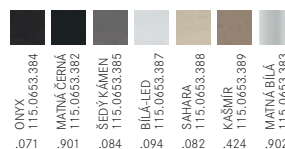

Provedení **Chrom, Barva** (Barevný nástřik)
Páková směšovací, Tlaková, Otočná 180°
S vyt. koncovkou osazenou perlátorem, S regulací **Sprcha/Proud**
Opletená sprchová hadice **150 cm**, Připojení **Hadičky 55 cm**
Průtok vody **7,5 l/min. (3 bar)**

Laminární průtok vody, Technologie pro úsporu vody ECO kartuše

CHROM
115.0653.379

7 744 Kč

BARVA