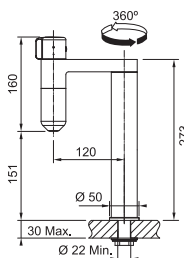

Vital Tap

Chrom/Gun Metal

Matná černá/Nerez