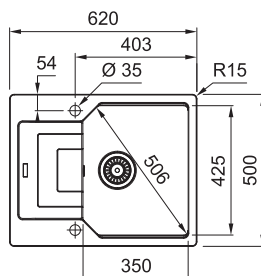

Fixační příchytky
Fast-Fix
Spodní skříňka od 450 mm
Rozměry 620 × 500 mm
Dřez 350 × 425 × 220 mm
Sítkový ventil

~~5 929 Kč~~ **5 566 Kč**