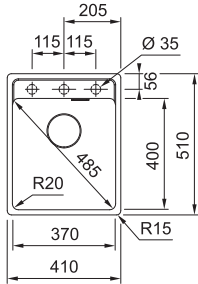

Dřezy Fragranit+

Doplňky ke dřezům naleznete na straně 60-61

MRG 610-37 RTL NOVĚ

Fixační příchytky Fast-Fix

Spodní skříňka od 450 mm
Rozměry 410 × 510 mm
Dřez 370 × 400 × 200 mm
Sítkový ventil
3 Místa pro vyvrtání otvoru
Možnost umístit dávkovač saponátu