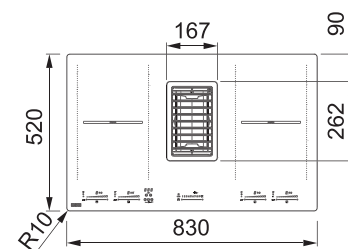

Typ a výkon varných zón

	Varná plocha	"9"	Booster
4 Zóny	230 × 210 mm	2,1 kW	3,7 kW (Flexi)
Maximální příkon 7,6 kW			

Pro připojení na vnější odtah nebo recirkulaci je nutné dokoupit sadu příslušenství - viz. Prodejní katalog 2022 nebo www.franke.cz.

FMY 839 HI 2.0
340.0597.249

54 934 Kč