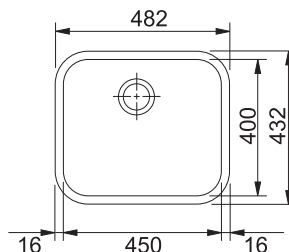

NEREZ
122.0021.440

3 388 Kč