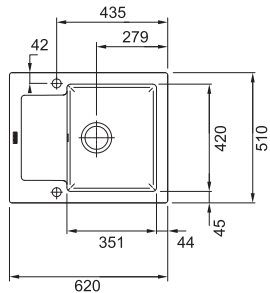

Spodní skříňka **od 500 mm**,
po úpravě skříňky i **od 450 mm**
Rozměry **620 × 510 mm**
Dřez **351 × 420 × 200 mm**
Easy click sítkový ventil
Otvor pro baterii ∅ 35 mm
a pro Easy click knoflík ∅ 35 mm
Dřez je bez sifonu*

■ ONYX
124.0335.692
■ ANTHRACIT MATT
124.0380.345

22 990 Kč

■ GRAPHIT
124.0335.693
■ GLACIER
124.0335.678

20 570 Kč