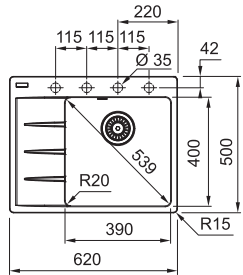

Spodní skříňka **od 450 mm**
Rozměry **620 × 500 mm**
Dřez **390 × 400 × 200 mm**
Sítkový ventil
4 Místa pro vyvrtání otvoru
Možnost umístit dávkovač saponátu

V objednávce upřesněte model s odkapávací plochou vpravo (2) nebo vlevo (7)