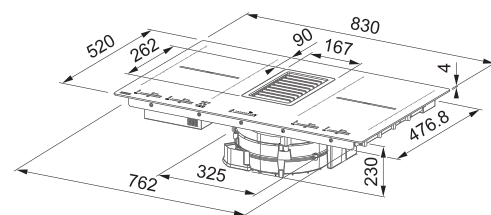

Voděodolný motor

Energetická třída **A+++**

Odsavač par

Montáž do pracovní desky

Šířka **83 cm**

Provedení **Černé sklo**

Senzorové ovládání, LED bílý displej

+ Dotykový ovladač typu Slide

8 Stupňů výkonu, 2 × Intenzivní stupeň, Doběh

Ukazatel nasycení filtru

Automatická aktivace s varnou deskou

Voděodolný motor

Výkon **700 m³/h** (Podle normy EN 61591)

Max. hluchnost **72 dB(A)_{rel,pw}** (Podle normy EN 60704-3)

Součástí odsavače par je vyjímatelný kolektor na tekutinu

(V případě náhodného vylití tekutiny do odsavače par)

Indukční varná deska

Rozměry **830 × 520 mm**

Výřez **770 × 490 mm** (v případě horní montáže)

Výřez **Dle nákresu** (v případě zabudování do roviny)

4 Varné zóny, 2 × Flexi zóna

Provedení **Černé sklo s bílou grafikou**

Ovládání **4 Dotykové ovladače typu Slide**

Automatická detekce nádoby

9 Úrovní ohřevu

Funkce Keep warm, Booster, Bridge, Stop&Go

Dětský zámek, 4 × Časovač

4 Rovné hrany, Možnost zabudování do roviny

Připojení 230/400 V