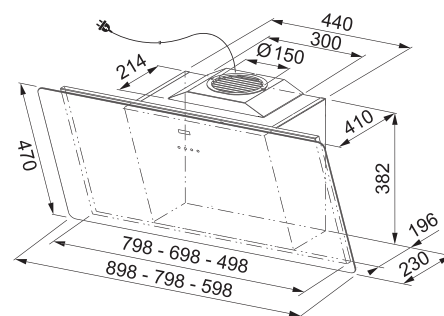

FSMA 905 WH/FSMA 805 WH/FSMA 605 WH (Bílá)

Komínový odsavač par

Energetická třída **A**

Montážní šířka **90/80/60 cm**

Doporučená výška nad varnou deskou pouze 45 cm

Provedení **Bílé sklo, RAL 9010**

Senzorové ovládání, Štěrbínové odsávání

3 Stupně výkonu, Intenzivní stupeň, Doběh

Osvětlení **LED žárovky 2 × 1 W, 4000 K**

Výkon **700 m³/h** (Podle normy EN 61591), Max. hlučnost **69 dB(A)_{re1pW}** (Podle normy EN 60704-3)

Pachové filtry s aktivním uhlím UF 05 v ceně odsavače par

Pozor! Pro verzi s vnějším odtahem je nutno objednat teleskopický komínek¹⁾

Možnost dokoupit pach. filtry s dl. životností s aktivním uhlím **UF 11 - 112.0174.994, cena 2 420 Kč**

FSMA 905 WH
110.0377.737

17 908 Kč

FSMA 805 WH
110.0377.738

17 182 Kč

FSMA 605 WK
110.0377.739

16 940 Kč

¹⁾ Teleskopický komínek (pro vnější odtah), výška 530 až 990 mm, nerez 112.0197.447, cena 2 057 Kč; černá 112.0285.288, cena 2 178 Kč; bílá 112.0285.280, cena 2 178 Kč.