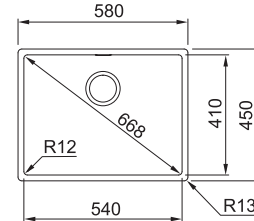

Plochý okraj

Rádus 12 mm

Fixační příchytky Fast-Fix