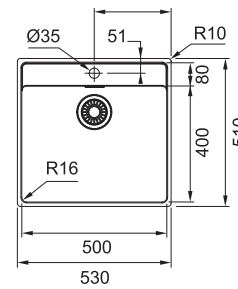

## MRX 210/610-50 TL

Plochý okraj

Rádus 16 mm

Fixační příchytky Fast-Fix

**DŘEZ URČENÝ PRO MONTÁŽ DO ROVINY A HORNÍ MONTÁŽ S PLOCHÝM OKRAJEM**

Spodní skříňka od 600 mm

Rozměry 530 × 510 mm

Dřez 500 × 400 × 180 mm