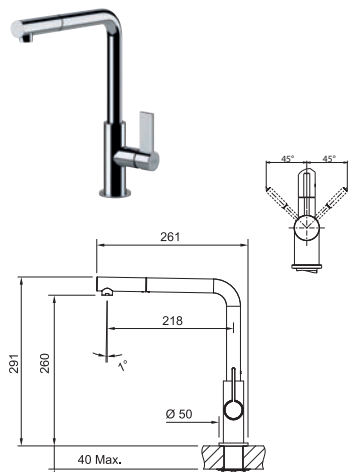

## FN 7394.031 NEPTUN EVO <sup>NOVĚ</sup>

Provedení **Chrom**

Páková směšovací

Tlaková, Otočná 360°

S vyt. koncovkou osazenou perlátorem

Opletená sprchová hadice **150 cm**

Připojení **Hadičky 40 cm**

Průtok vody **7,5 l/min. (3 bar)**