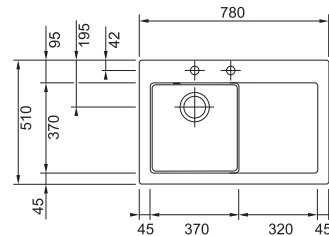

Spodní skříňka **od 450 mm**
Rozměry **780 × 510 mm**
Dřez **370 × 370 × 190 mm**
Easy click sítkový ventil
Otvor pro baterii ∅ 35 mm
a pro Easy click knoflík ∅ 35 mm
Dřez je bez sifonu*

■ ONYX
124.0433.445
■ ANTHRACIT MATT
124.0433.447

26 620 Kč

■ GRAPHIT
124.0433.446
■ GLACIER
124.0433.442

25 410 Kč

V objednávce uveďte:
Model 2 (Odkapávací plocha vpravo)