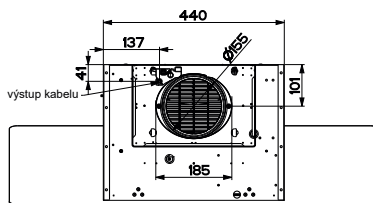

FNO 905/805/605 BK (Černá)

NOVĚ Nižší hlučnost díky inovaci SOUND PRO

Komínový odsavač par

Energetická třída **A+**

Montážní šířka **90/80/60 cm**

Doporučená výška nad varnou deskou pouze **45 cm**

Provedení **Černé sklo, RAL 9005**

Senzorové ovládání, Štěrbínové odsávání

3 Stupně výkonu, Intenzivní stupeň, Doběh

Osvětlení **LED žárovky 2 × 1 W, 4000 K**

Výkon **800 m³/h** (Podle normy EN 61591), Max. hlučnost **69 dB(A)_{re1pW}** (Podle normy EN 60704-3)

Pachové filtry s aktivním uhlím UF 05 v ceně odsavače par

Pozor! Pro verzi s vnějším odtahem je nutno objednat teleskopický komínek¹⁾

Možnost dokoupit pach. filtry s dl. životností s aktivním uhlím **UF 11 - 112.0174.994, cena 2 420 Kč**

FNO 905 BK
330.0591.773

19 360 Kč

FNO 805 BK
330.0591.775

18 755 Kč

FNO 605 BK
330.0591.778

18 150 Kč