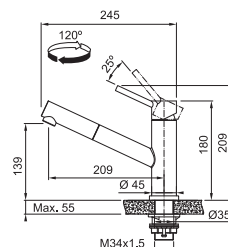

FC 9461.501 ORBIT

Provedení **Celonerez**
Páková směšovací
Tlaková, Otočná 120°
S vyt. koncovkou osazenou perlátorem
Opletená sprchová hadice **150 cm**
Připojení **Hadičky 45 cm**
Průtok vody **8,5 l/min. (3 bar)**
Laminární průtok vody
Technologie pro úsporu vody
Eco technologie

CELONEREZ
115.0569.461
~~7 260 Kč~~ **6 897 Kč**