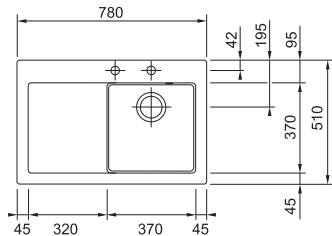

Spodní skříňka **od 450 mm**
Rozměry **780 × 510 mm**
Dřez **370 × 370 × 190 mm**
Easy click sítkový ventil
Otvor pro baterii ∅ 35 mm
a pro Easy click knoflík ∅ 35 mm
Dřez je bez sifonu*

■ ONYX
124.0433.433
■ ANTHRACIT MATT
124.0433.440

26 620 Kč

■ GRAPHIT
124.0433.434
■ GLACIER
124.0433.384

25 410 Kč

V objednávce uveďte:
Model 7 (Odkapávací plocha vlevo)