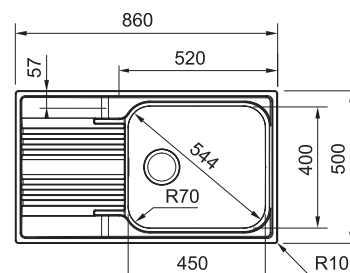

NEREZ 101.0395.055 **5 445 Kč**