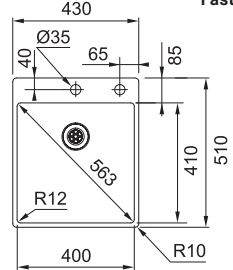

Plochý okraj

Rádus 12 mm

Fixační příchytky Fast-Fix

Otočný knoflík Nerez

DŘEZ URČENÝ PRO MONTÁŽ DO ROVINY A HORNÍ MONTÁŽ S PLOCHÝM OKRAJEM

Spodní skříňka od 450 mm

Rozměry 430 × 510 mm

Dřez 400 × 410 × 200 mm

Rádus 12 mm

Otočný sítkový ventil

Otvor pro baterii Ø 35 mm

a pro otočný knoflík Ø 35 mm

NEREZ
127.0369.288

14 883 Kč