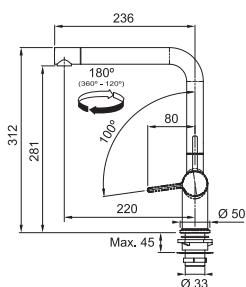

Připojení **Hadičky 55 cm**

Průtok vody **8 l/min. (3 bar)**

**Laminární průtok vody**

**Technologie pro úsporu vody**

**ECO kartuše**

NEREZ 115.0653.504 **7 986 Kč**

MATNÁ ČERNÁ 115.0669.768 **9 922 Kč**