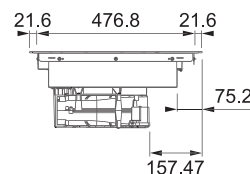

### Indukční varná deska

Rozměry **830 × 520 mm**

Výřez **770 × 490 mm** (v případě horní montáže)

Výřez **Dle nákresu** (v případě zabudování do roviny)

**4 Varné zóny, 2 × Flexi zóna**

Provedení **Černé sklo s bílou grafikou**