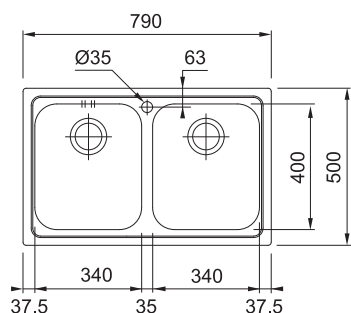

NEREZ
101.0199.870

6 171 Kč