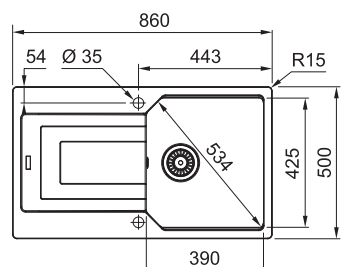

Fixační příchytky
Fast-Fix
Spodní skříňka od 500 mm
Rozměry 860 × 500 mm
Dřez 390 × 425 × 220 mm
Sítkový ventil

~~6 171 Kč~~ **5 808 Kč**