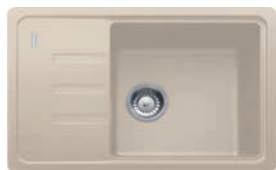

Sety - Dřezy Fragranit+

SET G (BSG 611-62 + Baterie)

Nákres dřezu viz. strana 16

Dřez:

Spodní skříňka **od 450 mm**

Rozměry **620 × 435 mm**

Dřez **340 × 355 × 200 mm**

Sítkový ventil

4 Místa pro vyvrtání otvoru

Dostupné barvy dřezu

Dostupné barvy baterií FC 9541 a FC 9547

.071 .084 .082 .424

SET G115

(BSG 611-62 + FP 0408.031)

Baterie:
Tlaková
Chrom

~~8 228 Kč~~ **7 018 Kč**