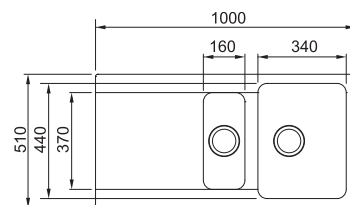

Spodní skříňka **od 600 mm**
Rozměry **1 000 × 510 mm**
Dřezy **340 × 440 × 190 mm**
160 × 370 × 140 mm
2 × Sítkový ventil
Pozor! Bez otvoru na baterii
(Otvor lze vyvrtat vykrúžovacím
vrtákem přímo při montáži)