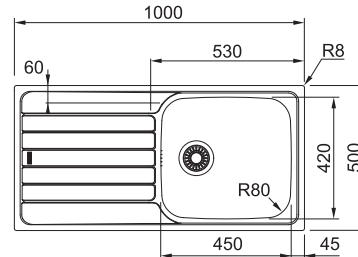

NEREZ 101.0504.059 **4 356 Kč**