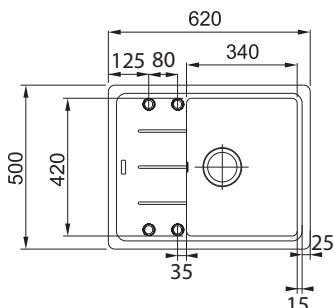

Spodní skříňka **od 450 mm**
Rozměry **620 × 500 mm**
Dřez **340 × 420 × 200 mm**
Sítkový ventil
4 Místa pro vyvrtání otvoru
Možnost umístit dávkovač saponátu
Pozor! Umístění dávk. do skř. od 600 mm

~~5 687 Kč~~ **5 445 Kč**