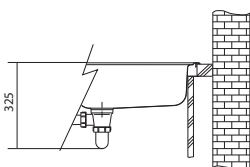

Cena zahrnuje:

Vymezovací podložku pro montáž
kuchyňské baterie
Sítkový ventil 3 1/2" s přepadem
a nerezovou krytkou ventilu
Sifon pro úsporu místa 6/4"
s odbočkou na myčku nádobí
5 Míst pro vyvrtání otvoru
Možnost umístit dávkovač saponátu
(str. 338–339)

- **Bílá-LED**
  114.0661.452
- **Kašmír**
  114.0661.454
- **Šedý kámen**
  114.0661.455
- **Matná černá**
  114.0661.453
- **Onyx**
  114.0661.456

DŘEZ PRO HORNÍ MONTÁŽ