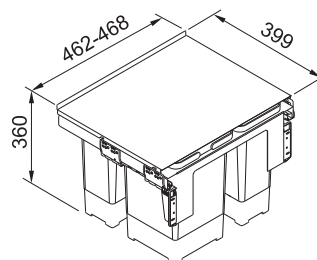

8l	12l
	12l

Spodní skříňka **500 mm**

Čelní výsuv

Min. montážní prostor **462 × 399 × 375 mm**

Třídění odpadků **Třídruhové**

Barva **Šedá**

3 Koše

1× Víko na 8 l koš (133.0200.694) **v ceně koše**

Kovová police nad košem **v ceně koše**

Součástí koše je plnovýsuv s tlumením, které zaručuje tichý dojezd.

(Výsuv od firmy FGV)

Garbo 50-3

121.0200.691

1× 8 l, 2× 12 l

5 566 Kč (vč. DPH)

4 600 Kč (bez DPH)

220 € (vr. DPH)