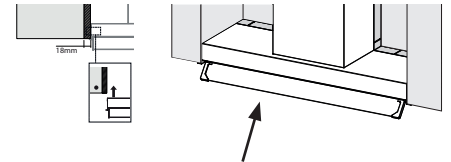

Vestavné odsavače par

Style Lux

MARIS

01 02
01 02
03 04
05

Výklopná skleněná lišta pro ochranu hrany dvířek před párou

A

90 60 3+

FST PRO 908 X
305.0522.797

14 883 Kč (vč. DPH)
12 300 Kč (bez DPH)
590 € (vr. DPH)

FST PRO 608 X
305.0522.798

14 278 Kč (vč. DPH)
11 800 Kč (bez DPH)
566 € (vr. DPH)

Hodnoty hluku (Akustický výkon/Tlak)

Podle normy EN 60704-3

Hodnoty výkonu

Při vnějším odtahu podle normy EN 61591

1. st.	49 dB(A)_{re1pW}	37 dB(A)_{re 20 µPa}	260 m³/h
2. st.	56 dB(A)_{re1pW}	44 dB(A)_{re 20 µPa}	360 m³/h
3. st.	67 dB(A)_{re1pW}	55 dB(A)_{re 20 µPa}	640 m³/h
Výkon motoru	250 W		
Stupně výkonu	3		
Průměr odtahu	150/120 mm		

Energetická třída **A**

Montáž do skříňky

PLNĚ VESTAVNÝ, NAHRAZUJE DNO SKŘÍŇKY

Montážní šířka:

FST PRO 908 X: 90 cm

FST PRO 608 X: 60 cm

Nerezový povrch

Ovládání pomocí jediného knoflíku

Šterbinové odsávání

3 Stupně výkonu

Omyvatelný kovový tukový filtr

Osvětlení **LED žárovky 2x 1W, 4000 K**

S vnějším odtahem i s recirkulací

Hmotnost **11 kg**

Doplňky a příslušenství

01
Pach. filtry s aktiv. uhlím
UF 18 - 112.0473.657

1 210 Kč (vč. DPH)
1 000 Kč (bez DPH)
48 € (vr. DPH)

02
Zpětná klapka
Ø 150 mm
ZK 150 - 133.0056.646

460 Kč (vč. DPH)
380 Kč (bez DPH)
18 € (vr. DPH)

03
Zpětná klapka
Ø 120 mm
ZK 120F - 112.0538.026

460 Kč (vč. DPH)
380 Kč (bez DPH)
18 € (vr. DPH)

04
Čistící sprej
Cooker Hood Cleaner
Obsah 250 ml
112.0530.240

363 Kč (vč. DPH)
300 Kč (bez DPH)
15 € (vr. DPH)

05
Univerzální hadřík
Microfiber Care Cloth
112.0530.324

242 Kč (vč. DPH)
200 Kč (bez DPH)
10 € (vr. DPH)