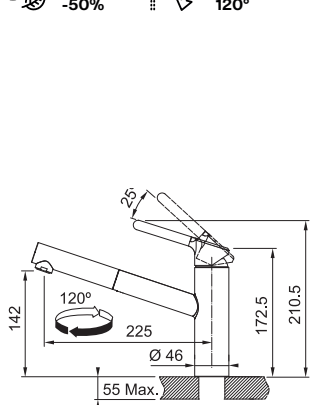

FC 3149 ORBIT ⚡

Chrom
FC 3149.031
115.0623.149

4 477 Kč (vč. DPH)
3 700 Kč (bez DPH)
178 € (vr. DPH)

KUCHYŇSKÉ BATERIE

SMART