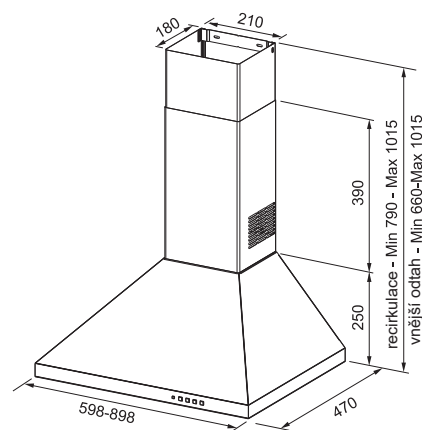

Komínové odsavače par

Linfa New

SMART

B

90 60 3[±]

FDL 9165 XS

320.0528.016

8 470 Kč (vč. DPH)

7 000 Kč (bez DPH)

336 € (vr. DPH)

FDL 6165 XS

320.0528.015

7 018 Kč (vč. DPH)

5 800 Kč (bez DPH)

278 € (vr. DPH)

Hodnoty hluku (Akustický výkon/Tlak)

Podle normy EN 60704-3

Hodnoty výkonu

Při vnějším odtahu podle normy EN 61591

1. st.	49 dB(A)_{re1pW}	37 dB(A)_{re 20 μPa}	310 m³/h
2. st.	58 dB(A)_{re1pW}	46 dB(A)_{re 20 μPa}	470 m³/h
3. st.	64 dB(A)_{re1pW}	52 dB(A)_{re 20 μPa}	620 m³/h
Int.	67 dB(A)_{re1pW}	55 dB(A)_{re 20 μPa}	740 m³/h
Výkon motoru	250 W		
Stupně výkonu	3 + Int.		
Průměr odtahu	150/120 mm		

Energetická třída **B**

Montáž na stěnu

Montážní šířka:

FDL 9165 XS: 90 cm

FDL 6165 XS: 60 cm

Nerezový povrch

Tlačítkové ovládání

3 Stupně výkonu, Intenzivní stupeň

Omyvatelný kovový tukový filtr

Osvětlení **LED žárovky 2× 4 W, 4000 K**

S vnějším odtahem i s recirkulací

Hmotnost **11 kg**

Doplňky a příslušenství

01

Pach. filtry s aktiv. uhlím
UF 05 - 112.0016.755

363 Kč (vč. DPH)

300 Kč (bez DPH)

15 € (vr. DPH)

02

Pach. filtry s dlouhou
životností s aktiv. uhlím
(Lze 5–8× umýt v myčce)
UF 11 - 112.0174.994

2 420 Kč (vč. DPH)

2 000 Kč (bez DPH)

96 € (vr. DPH)

03

Pach. filtry s aktiv. uhlím
UF 02 - 112.0067.942

363 Kč (vč. DPH)

300 Kč (bez DPH)

15 € (vr. DPH)

04

Zpětná klapka
Ø 150 mm
ZK 150 - 133.0056.646

460 Kč (vč. DPH)

380 Kč (bez DPH)

18 € (vr. DPH)

05

Zpětná klapka
Ø 120 mm
ZK 120 - 133.0058.472

460 Kč (vč. DPH)

380 Kč (bez DPH)

18 € (vr. DPH)