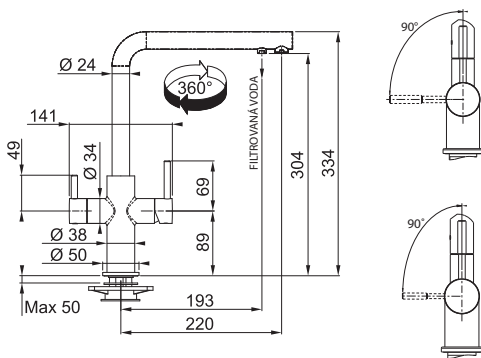

-50% 360°

FN 0689 NEPTUNE STYLE

Chrom

FN 0689.031

115.0370.689

9 922 Kč (vč. DPH)

8 200 Kč (bez DPH)

394 € (vr. DPH)