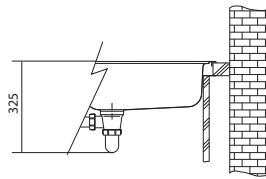

Spodní skříňka od 450 mm
Rozměry 620 × 435 mm
Výřez 600 × 415 mm (Rádus 20 mm)
Dřez 340 × 355 × 200 mm

Cena zahrnuje:
Sítkový ventil 3 1/2" s přepadem
Sifon pro úsporu místa 6/4" s odbočkou na myčku nádobí
4 Místa pro vyvrtání otvoru
Možnost umístit dávkovač saponátu (str. 338–339)
Pozor! Umístění dávkovače do skříňky od 600 mm

DŘEZ PRO HORNÍ MONTÁŽ

BSG 611-62
4 961 Kč (vč. DPH)
4 100 Kč (bez DPH)
197 € (vr. DPH)