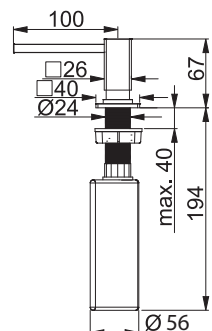

Dávkovač saponátu CENTINOX

Celonerez
119.0176.059

11 737 Kč (vč. DPH)
9 700 Kč (bez DPH)
466 € (vr. DPH)

Objem 250 ml
Vrchní plnění
Pro otvor Ø 25–35 mm
Hrnatá základna 4 x 4 cm