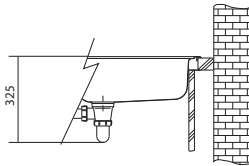

Cena zahrnuje:

Multifunkční rošt a přípravou desku
Easy Click sítkový ventil 3 1/2" s přepadem
Sifon pro úsporu místa 6/4" s odbočkou na myčku nádobí

DŘEZ PRO HORNÍ MONTÁŽ
S PLOCHÝM OKRAJEM, DO
ROVINY A SPODNÍ MONTÁŽ

BXM 210/110-68

58 685 Kč (vč. DPH)
48 500 Kč (bez DPH)
2 325 € (vr. DPH)

NA OBJEDNÁNÍ

Cena včetně multifunkčního roštu a přípravné desky