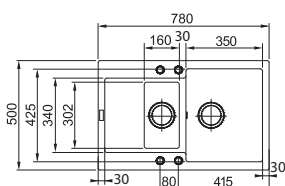

Cena zahrnuje:

Sítkový ventil 3 1/2" s přepadem
Sifon pro úsporu místa 6/4" s odbočkou na myčku nádobí
4 Místa pro vyvrtání otvoru
Možnost umístit dávkovač saponátu (str. 338–339)

DŘEZ PRO HORNÍ MONTÁŽ