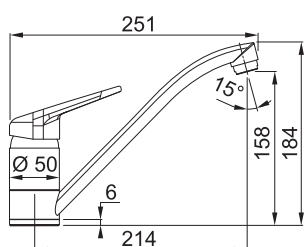

Kuchyňské baterie Tlakové

SMART

Páková směšovací
Tlaková
Otočná 360°
Připojení Hadičky 45 cm
Průtok vody 16,3 l/min. (3 bar)

FC 9541 NOVARA PLUS

Chrom
FC 9541.031
115.0347.142

Matná černá*
FC 9541.901
115.0659.961

2 118 Kč (vč. DPH)
1 750 Kč (bez DPH)
84 € (vr. DPH)

2 904 Kč (vč. DPH)
2 400 Kč (bez DPH)
115 € (vr. DPH)

Bílá-led
FC 9541.094
115.0470.658

Sahara
FC 9541.082
115.0470.653

Pískový melír
FC 9541.085
115.0470.654

Kašmír
FC 9541.424
115.0470.655

Šedý kámen
FC 9541.084
115.0470.659

Onyx
FC 9541.071
115.0470.661

2 783 Kč (vč. DPH)
2 300 Kč (bez DPH)
110 € (vr. DPH)

SMART

Páková směšovací
Tlaková
Otočná 120°
S vytahovací koncovkou
S regulací **Sprcha/Proud**
Opletená sprchová hadice 150 cm
Připojení Hadičky 45 cm
Průtok vody 10,3 l/min. (3 bar)

FC 9547 NOVARA PLUS

Chrom
FC 9547.031
115.0347.111

Matná černá*
FC 9547.901
115.0659.840

3 267 Kč (vč. DPH)
2 700 Kč (bez DPH)
129 € (vr. DPH)

4 235 Kč (vč. DPH)
3 500 Kč (bez DPH)
168 € (vr. DPH)

Bílá-led
FC 9547.094
115.0470.669

Sahara
FC 9547.082
115.0470.663

Pískový melír
FC 9547.085
115.0470.665

Kašmír
FC 9547.424
115.0470.666

Šedý kámen
FC 9547.084
115.0470.670

Onyx
FC 9547.071
115.0470.675

3 993 Kč (vč. DPH)
3 300 Kč (bez DPH)
159 € (vr. DPH)