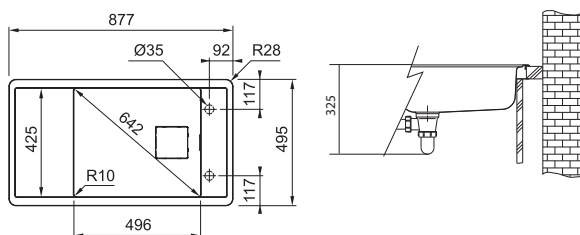

FSG 611-88

12 947 Kč (vč. DPH)
10 700 Kč (bez DPH)
514 € (vr. DPH)

Cena včetně rolovacího roštu

MYTHOS

01	02
03	04
05	06
07	08
09	10