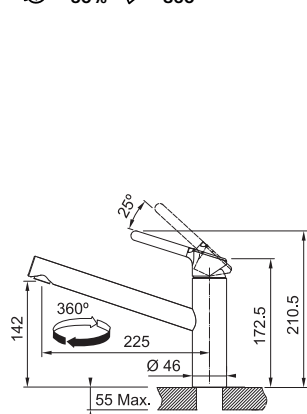

FN 6560 ACTIVE NEW

Chrom
FN 6560.031
115.0653.391

9 680 Kč (vč. DPH)
8 000 Kč (bez DPH)
384 € (vr. DPH)

Orbit/Novara Plus

SMART

Páková směšovací
Beztlaková
Otočná 360°
Připojení **Hadičky 45 cm**
Průtok vody **10 l/min. (3 bar)**
Technologie pro úsporu vody
Eco technologie (Úspora teplé vody)