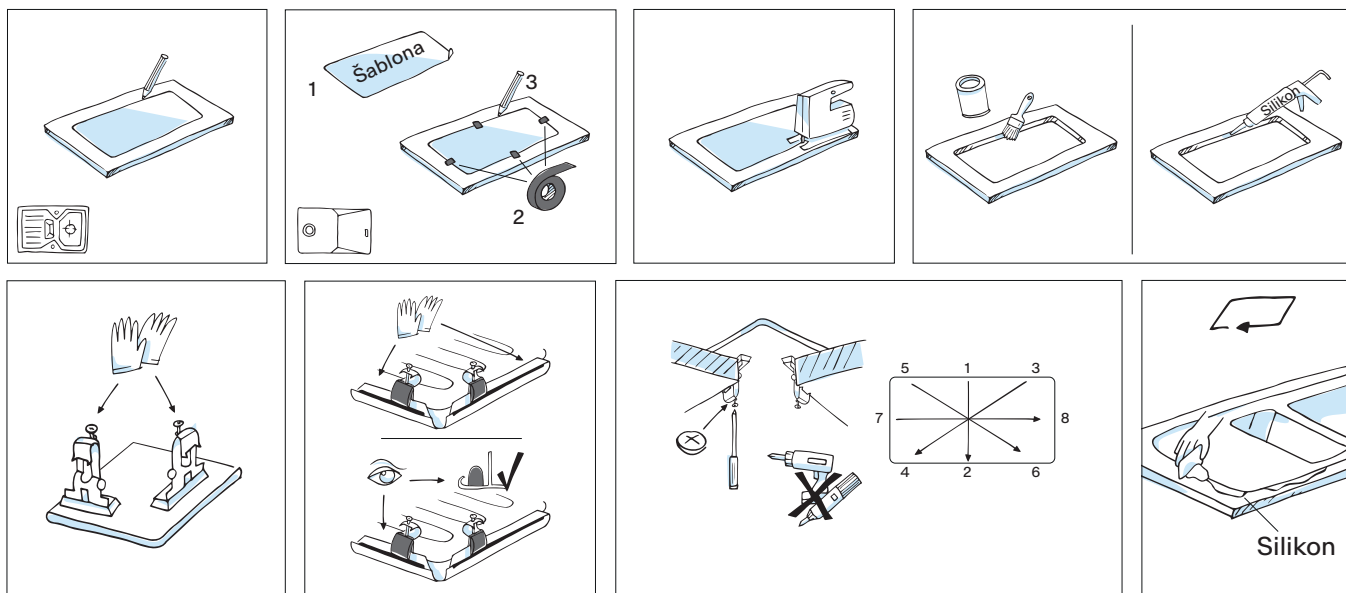

Fragranite a Tectonite® dřezy

- U dřezů, které mají v balení fixační příchytky, nainstalujte příchytky do připravených otvorů, na okraj výřezu umístěte sanitární silikon (není součástí dodávky) tak, aby částečně přesahoval přes okraj dřezu, dřež opatrně spusťte do otvoru (dbejte na správnou orientaci dřezu), zahákněte fixační příchytky pod deskou a pomalu je utahujte od středu dřezu směrem ke vzdáleným okrajům. Nepoužívejte aku šroubovák, ale ruční, aby nedošlo ke stržení závitu. Na závěr odstraňte přebytečný silikon z okraje dřezu.
- Dřezy Centro (CNG) a Maris (MRG 610) jsou již z výroby opatřeny novými **příchýtkami Fast-Fix**. Na okraj výřezu umístěte sanitární silikon (není součástí dodávky) tak, aby částečně přesahoval přes okraj dřezu, dřež opatrně spusťte do otvoru (dbejte na správnou orientaci dřezu) a důkladně zatlačte na dřež po celém obvodu, postupujte od středu ke vzdáleným okrajům. Příchytka se samy zaseknou o hranu výřezu. Na závěr odstraňte přebytečný silikon z okraje dřezu, viz ilustrační montážní video **příchýtek Fast-Fix** (str. 350). Příchytka Fast-Fix umožňuje montáž dřezu do pracovní desky už od tloušťky 12 mm.