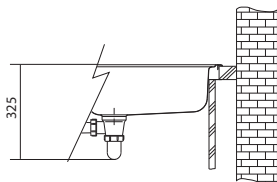

Informační video -
Kombinace černého
drezu a černé baterie

Centro Fragranite

MARIS

01 02
03 04
05 06
07 08

DŘEZ PRO HORNÍ MONTÁŽ

Spodní skříňka od 450 mm
Rozměry 620 × 500 mm
Výřez 600 × 480 mm (Rádus 15 mm)
Dřez 390 × 400 × 200 mm