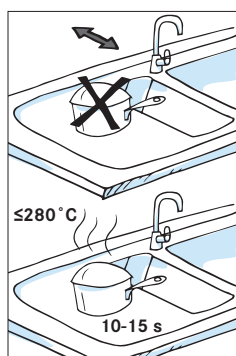

- Vždy se vyhněte používání kovových čisticích houbiček a drátěnek, protože jejich kovové části ulpívají na povrchu dřezu. Nezanechávejte dlouho na povrchu dřezu ocelové a litinové kuchyňské potřeby. Pokud přesto na povrchu zanechají skvrny, můžete je odstranit pomocí houbičky a čisticího prostředku na dřezu.
- Nezanechávejte ve dřezu přes noc plastové podložky do dřezu, vlhké čisticí houbičky a hadříky, protože pod sebou a v sobě zadržují vodu, a tak může dojít ke vzniku vrstvy vodního kamene na povrchu dřezu.
- **Dbejte na to, aby dřez nepřišel do styku s koncentrovanými bělicími prostředky nebo produkty obsahujícími chlorové účinné látky (odstraňovače nátěrů a prostředky na čištění štětců), s kyselinami (odstraňovač vodního kamene z konvic), s louhem sodným (čističe odpadu např. KRTEK) nebo s čisticími prostředky na trouby a prostředky obsahujícími kysličník uhličitý. Použití těchto prostředků způsobuje odbarvení materiálu dřezu a trvalé neodstranitelné skvrny, popř. naleptání povrchu.**
- Dřez je krátkodobě odolný proti teplotám až do 280 °C (10–15 vetřin) a nemělo by dojít k jakémukoli poškození. Přesto ale nedoporučujeme, aby byl dřez používán jako odkládací prostor ke chlazení vařících předmětů. Pro tento účel použijte oddělenou odkládací plochu a podložku. Nevylévejte horký olej do dřezu, mohlo by dojít k narušení povrchu. Horký olej má o mnoho vyšší teplotu než je 280 °C.
- Nepoužívejte dřez ke krájení potravin.