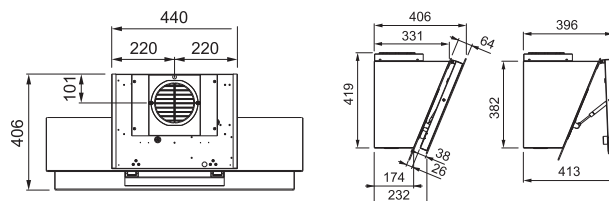

Komínové odsavače par

MARIS

- 01 02
- 03 04
- 05 06
- 07