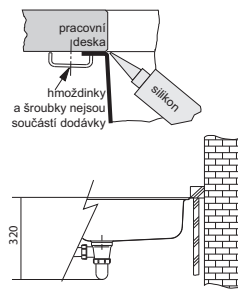

DŘEZ PRO SPODNÍ MONTÁŽ