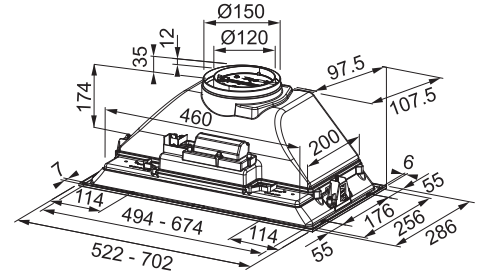

B

70 52 3±

FBI 705 XS HCS
305.0599.510

5 082 Kč (vč. DPH)
4 200 Kč (bez DPH)
201 € (vr. DPH)

FBI 525 XS HCS
305.0599.509

4 840 Kč (vč. DPH)
4 000 Kč (bez DPH)
192 € (vr. DPH)

Hodnoty hluku (Akustický výkon/Tlak)

Podle normy EN 60704-3

Hodnoty výkonu

Při vnějším odtahu podle normy EN 61591

1. st.	54 dB(A)_{re1pW}	42 dB(A)_{re 20 µPa}	180 m³/h
2. st.	62 dB(A)_{re1pW}	50 dB(A)_{re 20 µPa}	270 m³/h
3. st.	70 dB(A)_{re1pW}	58 dB(A)_{re 20 µPa}	390 m³/h
Výkon motoru	110 W		
Stupně výkonu	3		
Průměr odtahu	150/120 mm		

Energetická třída **B**

Montáž do skříňky

Montážní šířka:

FBI 705 XS HCS: 70,2 cm

FBI 525 XS HCS: 52,2 cm

Nerezový rám

Posuvné přepínače

3 Stupně výkonu

Omyvatelný kovový tukový filtr

Osvětlení **LED žárovky 2× 1 W, 4000 K**

S vnějším odtahem i s recirkulací

Hmotnost **6,5 kg**

Doplňky a příslušenství

01
Pach. filtry s aktiv. uhlím
UF 20 - 112.0564.564

363 Kč (vč. DPH)
300 Kč (bez DPH)
15 € (vr. DPH)

02
Zpětná klapka
Ø 150 mm
ZK 150 - 133.0056.646

460 Kč (vč. DPH)
380 Kč (bez DPH)
18 € (vr. DPH)

03
Zpětná klapka
Ø 120 mm
ZK 120F - 112.0538.026

460 Kč (vč. DPH)
380 Kč (bez DPH)
18 € (vr. DPH)

04
Čistící sprej
Cooker Hood Cleaner
Obsah 250 ml
112.0530.240

363 Kč (vč. DPH)
300 Kč (bez DPH)
15 € (vr. DPH)

05
Univerzální hadřík
Microfiber Care Cloth
112.0530.324

242 Kč (vč. DPH)
200 Kč (bez DPH)
10 € (vr. DPH)