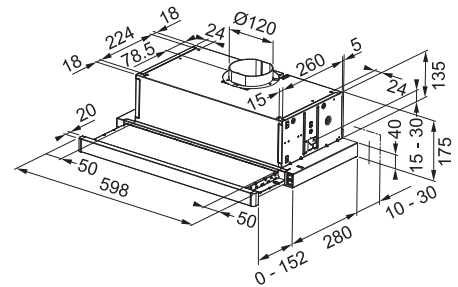

Montáž přes boční úchyty   Montáž přes nosnou plochu