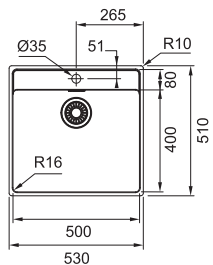

Spodní skříňka **od 600 mm**
Rozměry **530 × 510 mm**
Výřez (Horní montáž) **510 × 490 mm**
(Rádus 10 mm)
Výřez (Montáž do roviny) **Dle šablony**
(Šablona v elektronické podobě
ke stažení na www.franke.cz
v sekci Šablony a 3D modely)
Dřez **500 × 400 × 180 mm**

Nerez
127.0539.574

Cena zahrnuje:
Sítkový ventil 3 1/2" s přepadem
Sifon pro úsporu místa 6/4" s odbočkou na myčku nádobí
Otvor pro baterii Ø 35 mm

MRX 210/610-50 TL
11 374 Kč (vč. DPH)
9 400 Kč (bez DPH)
451 € (vr. DPH)