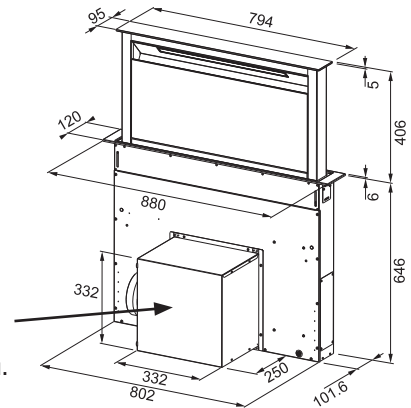

Odsavače par vestavné výsuvné v pracovní desce

MYTHOS

01 02
03 04

Motor odsavače lze umístit z obou stran a lze s ním pootočit v intervalu 90 stupňů.

A

FDW 908 IB XS

110.0365.588

43 923 Kč (vč. DPH)

36 300 Kč (bez DPH)

1745 € (vr. DPH)

Hodnoty hluku (Akustický výkon/Tlak)

Podle normy EN 60704-3

Hodnoty výkonu

Při vnějším odtahu podle normy EN 61591

1. st.	43 dB(A)_{re1pW}	31 dB(A)_{re 20 μPa}	200 m³/h
2. st.	49 dB(A)_{re1pW}	37 dB(A)_{re 20 μPa}	280 m³/h
3. st.	53 dB(A)_{re1pW}	41 dB(A)_{re 20 μPa}	350 m³/h
4. st.	57 dB(A)_{re1pW}	45 dB(A)_{re 20 μPa}	440 m³/h
Int.	68 dB(A)_{re1pW}	56 dB(A)_{re 20 μPa}	720 m³/h
Výkon motoru	250 W		
Stupně výkonu	4 + Int. + Doběh		
Průměr odtahu	150 mm		

Energetická třída A

Montáž do pracovní desky

Montážní šířka 88 cm

Černé sklo, Nerezový povrch

Digitální displej

Senzorové ovládání

Štěrbínové odsávání

4 Stupně výkonu, Intenzivní stupeň, Doběh

Ukazatel nasycení filtru

Omyvatelný kovový tukový filtr

Osvětlení LED lišta 1x 7 W, 2700 K

S vnějším odtahem i s recirkulací

Hmotnost 36 kg