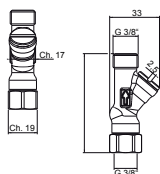

Příslušenství a instalační materiál k montáži dřezů