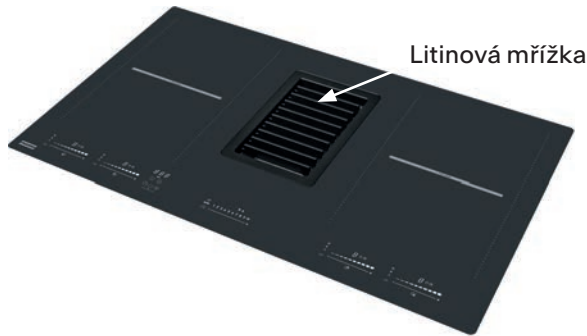

6 292 Kč (vč. DPH)
5 200 Kč (bez DPH)
249 € (vr. DPH)

Odsavače par v indukční varné desce

MYTHOS

Litinová mřížka

Video - Benefity

Montážní video

A+++

83 8± 8