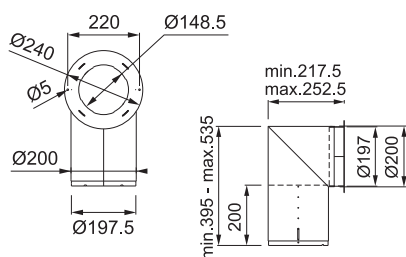

Doplňky a příslušenství

K odsavačům par

Teleskopický komínek

112.0549.122

7 623 Kč (vč. DPH)
6 300 Kč (bez DPH)
302 € (vr. DPH)

Pro vnější odtah
Výška 395 až 535 mm
Nerez

K odsavačům par:
FSMD