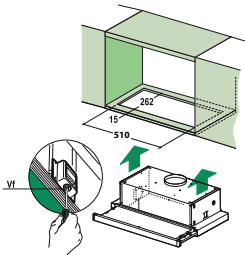

Montáž přes boční úchyty   Montáž přes nosnou plochu