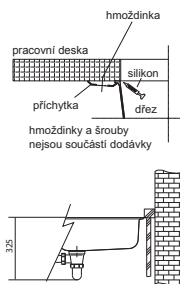

Kubus 2 Fragranite

MYTHOS

45

reddot award 2015
winner

DŘEZ PRO SPODNÍ MONTÁŽ

Spodní skříňka od 450 mm
Rozměry 410 × 460 mm
Výřez Dle šablony
(Šablona v elektronické podobě
ke stažení na www.franke.cz
v sekci Šablony a 3D modely)
Dřez 370 × 420 × 200 mm