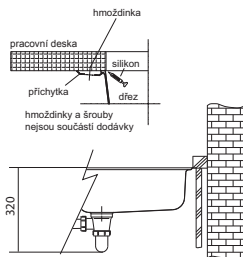

DŘEZ PRO SPODNÍ MONTÁŽ

SID 110-50
4 477 Kč (vč. DPH)
3 700 Kč (bez DPH)
177 € (vr. DPH)

SMART