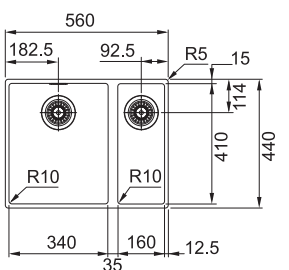

DŘEZ PRO SPODNÍ MONTÁŽ

SID 160/2
5 445 Kč (vč. DPH)
4 500 Kč (bez DPH)
216 € (vr. DPH)

Pouze model 2
(Odkapávací miska vpravo)

Doplňky a příslušenství

01
ALL-IN Set 1
112.0655.481
(str. 328)

3 388 Kč (vč. DPH)
2 800 Kč (bez DPH)
134 € (vr. DPH)

02
ALL-IN Set 2
112.0655.482
(str. 328)

4 235 Kč (vč. DPH)
3 500 Kč (bez DPH)
168 € (vr. DPH)

03
ALL-IN Set 3
112.0655.483
(str. 328)

4 840 Kč (vč. DPH)
4 000 Kč (bez DPH)
192 € (vr. DPH)

04
Čisticí sprej
Colored Sink Cleaner
Obsah 250 ml
112.0530.238

315 Kč (vč. DPH)
260 Kč (bez DPH)
13 € (vr. DPH)

05
Univerzální hadřík
Microfiber Care Cloth
112.0530.324

242 Kč (vč. DPH)
200 Kč (bez DPH)
10 € (vr. DPH)