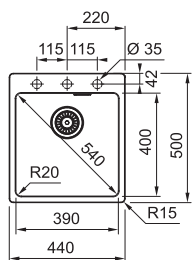

Cena zahrnuje:

Vymezovací podložku pro montáž
kuchyňské baterie
Sítkový ventil 3 1/2" s přepadem
a nerezovou krytkou ventilu
Sifon pro úsporu místa 6/4"
s odbočkou na myčku nádobí
3 Místa pro vyvrtání otvoru
Možnost umístit dávkovač saponátu
(str. 338–339)

- **Bílá-LED**
  114.0661.447
- **Kašmír**
  114.0661.449
- **Šedý kámen**
  114.0661.450
- **Matná černá**
  114.0661.448
- **Onyx**
  114.0661.451

DŘEZ PRO HORNÍ MONTÁŽ