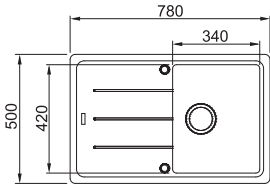

BFG 611-78

5 687 Kč (vč. DPH)
4 700 Kč (bez DPH)
230 € (vr. DPH)

	Bílá-led 114.0285.168
	Sahara 114.0285.184
	Pískový melír 114.0285.170
	Kašmír 114.0494.757
	Šedý kámen 114.0285.186
	Matná černá 114.0661.513
	Onyx 114.0285.169

DŘEZY S ODKAPEM
FRAGRANITE

MARIS

01 02
03 04
05 06
07