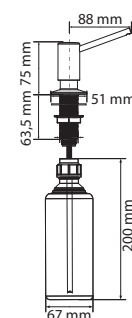

Dávkovač saponátu SIMPLE

Chrom
119.0281.894

1 815 Kč (vč. DPH)
1 500 Kč (bez DPH)
72 € (vr. DPH)

Celonerez
119.0281.898

2 541 Kč (vč. DPH)
2 100 Kč (bez DPH)
100 € (vr. DPH)

Objem 500 ml
Vrchní plnění
Pro otvor Ø 28–35 mm
Kulatá základna Ø 5,1 cm