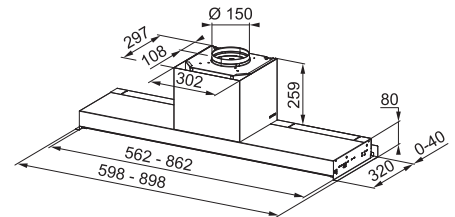

Vestavné odsavače par

Style Lux

MARIS

01 02
01 02
03 04
05

Výklopná skleněná lišta pro ochranu hrany dvířek před párou

A

90 60 3+

FST PRO 908 X
305.0522.797

14 883 Kč (vč. DPH)
12 300 Kč (bez DPH)
590 € (vr. DPH)

FST PRO 608 X
305.0522.798

14 278 Kč (vč. DPH)
11 800 Kč (bez DPH)
566 € (vr. DPH)

Hodnoty hluku (Akustický výkon/Tlak)

Podle normy EN 60704-3

Hodnoty výkonu

Při vnějším odtahu podle normy EN 61591

1. st.	49 dB(A)_{re1pW}	37 dB(A)_{re 20 µPa}	260 m³/h
2. st.	56 dB(A)_{re1pW}	44 dB(A)_{re 20 µPa}	360 m³/h
3. st.	67 dB(A)_{re1pW}	55 dB(A)_{re 20 µPa}	640 m³/h
Výkon motoru	250 W		
Stupně výkonu	3		
Průměr odtahu	150/120 mm		

Energetická třída **A**

Montáž do skříňky

PLNĚ VESTAVNÝ, NAHRAZUJE DNO SKŘÍŇKY

Montážní šířka:

FST PRO 908 X: 90 cm

FST PRO 608 X: 60 cm

Nerezový povrch

Ovládání pomocí jediného knoflíku

Šterbinové odsávání

3 Stupně výkonu

Omyvatelný kovový tukový filtr

Osvětlení **LED žárovky 2x 1W, 4000 K**

S vnějším odtahem i s recirkulací

Hmotnost **11 kg**

Doplňky a příslušenství

01
Pach. filtry s aktiv. uhlím
UF 18 - 112.0473.657

1 210 Kč (vč. DPH)
1 000 Kč (bez DPH)
48 € (vr. DPH)

02
Zpětná klapka
Ø 150 mm
ZK 150 - 133.0056.646

460 Kč (vč. DPH)
380 Kč (bez DPH)
18 € (vr. DPH)

03
Zpětná klapka
Ø 120 mm
ZK 120F - 112.0538.026

460 Kč (vč. DPH)
380 Kč (bez DPH)
18 € (vr. DPH)

04
Čistící sprej
Cooker Hood Cleaner
Obsah 250 ml
112.0530.240

363 Kč (vč. DPH)
300 Kč (bez DPH)
15 € (vr. DPH)

05
Univerzální hadřík
Microfiber Care Cloth
112.0530.324

242 Kč (vč. DPH)
200 Kč (bez DPH)
10 € (vr. DPH)