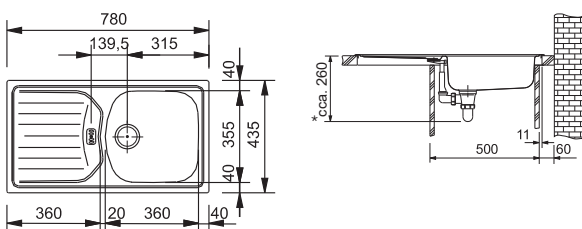

DŘEZ PRO HORNÍ MONTÁŽ

ETN 614 N ETHOS 3 1/2"

2 239 Kč (vč. DPH)
1 850 Kč (bez DPH)
89 € (vr. DPH)

01

Spodní skříňka od 500 mm,
po úpravě skříňky i od 450 mm
Rozměry 780 × 435 mm
Výřez 760 × 415 mm
Dřezy 360 × 355 × 140 mm