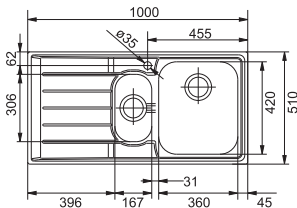

NEX 651/7

8 833 Kč (vč. DPH)

7 300 Kč (bez DPH)

350 € (vr. DPH)

MARIS

01 02
03 05
08 09