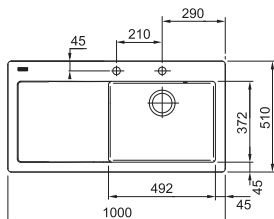

Mythos Fraceram®

MYTHOS

01 02
03 04
05 06
07 08

60

35mm

DŘEZ PRO HORNÍ MONTÁŽ

Spodní skříňka od 600 mm
Rozměry 1 000 × 510 mm
Výřez 980 × 490 mm (Rádus 10 mm)
Dřez 492 × 372 × 190 mm

Cena zahrnuje: