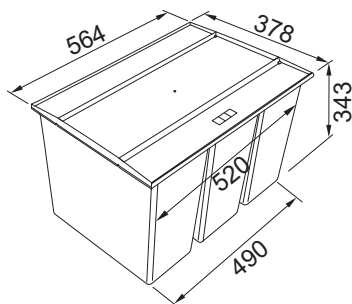

Odpadkové koše Easysort

SMART