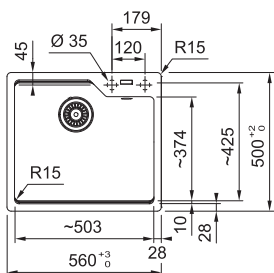

DŘEZ PRO HORNÍ MONTÁŽ

UBG 610-56

5 929 Kč (vč. DPH)
4 900 Kč (bez DPH)
235 € (vr. DPH)

MARIS

80

Spodní skříňka od 800 mm
Rozměry 780 × 500 mm
Výřez 760 × 480 mm (Rádus 15 mm)
Dřez 723 × 425 × 230 mm

Cena zahrnuje: