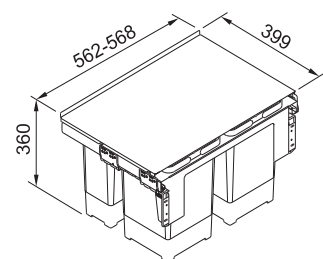

Odpadkové koše Garbo

MARIS

02 04
09 10

8l	8l
12l	12l

Spodní skříňka 600 mm

Čelní výsuv

Min. montážní prostor 562 × 399 × 375 mm

Třídění odpadků Čtyřdruhé

Barva Šedá

4 Koše

1× Víko na 8 l koš (133.0200.694) v ceně koše

Kovová police nad košem v ceně koše

Součástí koše je plnovýsuv s tlumením, které zaručuje tichý dojezd.

(Výsuv od firmy FGV)

Garbo 60-4

121.0200.676

2 × 8 l, 2 × 12 l

6 171 Kč (vč. DPH)

5 100 Kč (bez DPH)

245 € (vr. DPH)