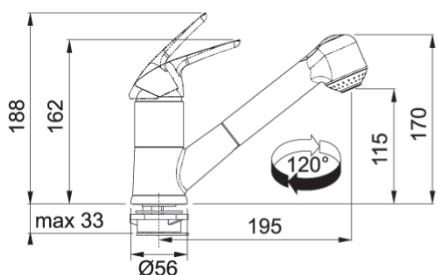

FN 0642 NOVARA ECO

Chrom
FN 0642.031
115.0380.642

4 114 Kč (vč. DPH)
3 400 Kč (bez DPH)
163 € (vr. DPH)