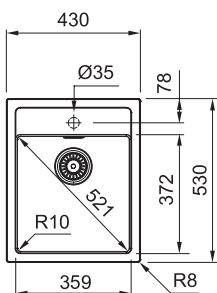

01 02
03 05

DŘEZ PRO HORNÍ MONTÁŽ

Spodní skříňka od 450 mm
Rozměry 430 × 530 mm
Výřez 410 × 510 mm
Dřez 359 × 372 × 200 mm

Cena zahrnuje:

Sítkový ventil 3 1/2" s přepadem
Sifon pro úsporu místa 6/4" s odbočkou na myčku nádobí
Otvor pro baterii Ø 35 mm