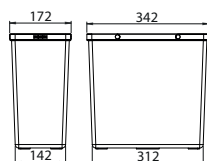

Easysort 600-3-0

121.0494.192
3 × 14,5 l

1 694 Kč (vč. DPH)
1 400 Kč (bez DPH)
67 € (vr. DPH)

SMART