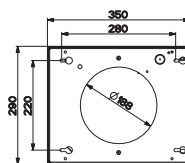

Ostrůvkové odsavače par

Format 45

SMART