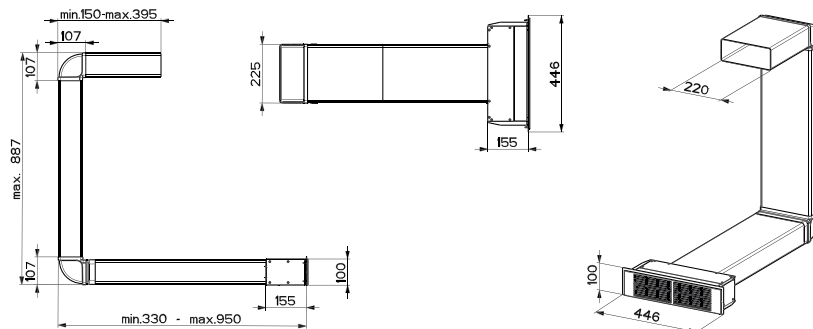

Sada pro recirkulaci přes mřížku
(Sokl 10 cm)
112.0539.570

Sada pro recirkulaci přes mřížku
(Sokl 6 cm)
112.0539.568

Nákresy odtahových sad

K odsavačům par v indukční varné desce

NOVÉ

Sada pro recirkulaci přes mřížku