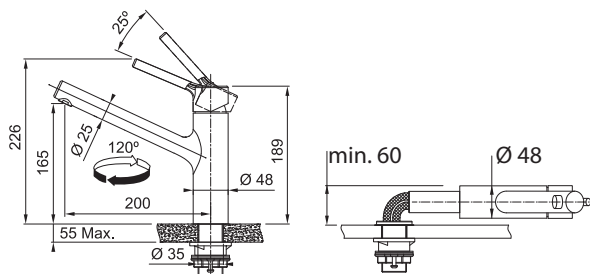

FC 6381 TAROS NEO

Celonerez
FC 6381.501
115.0596.381

7 502 Kč (vč. DPH)
6 200 Kč (bez DPH)
297 € (vr. DPH)