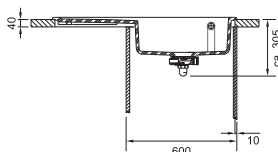

Spodní skříňka od 600 mm
Rozměry 1 000 × 510 mm
Výřez 980 × 490 mm (Rádus 10 mm)
Dřez 492 × 372 × 190 mm

Cena zahrnuje:

Easy Click sítkový ventil 3 1/2" s přepadem
Otvor pro baterii Ø 35 mm
a pro Easy click knoflík Ø 35 mm
Dřez je bez sifonu

MTK 611-100/7
NA OBJEDNÁNÍ

Model 2
7

Glacier
124.0335.708
124.0335.707

22 385 Kč (vč. DPH)
18 500 Kč (bez DPH)
888 € (vr. DPH)

Onyx
124.0335.863
124.0335.856

Anthrazit
matt
124.0380.248
124.0380.247

24 200 Kč (vč. DPH)
20 000 Kč (bez DPH)
960 € (vr. DPH)

DŘEZY S ODKAPEM
FRACERAM®