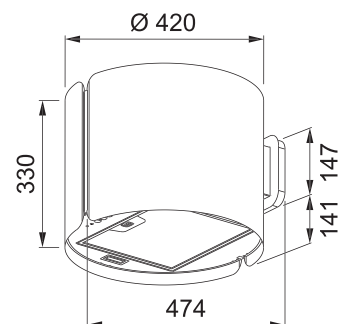

Komínové odsavače par

SMART

01 02
03 04
05

NOVĚ