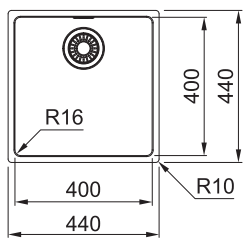

DŘEZ PRO SPODNÍ MONTÁŽ