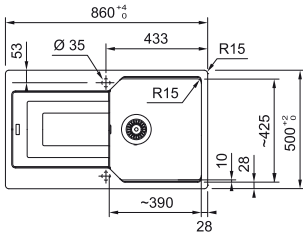

UBG 611-86
5 929 Kč (vč. DPH)
4 900 Kč (bez DPH)
235 € (vr. DPH)

- **Bílá-led**
  114.0700.109
- **Sahara**
  114.0700.114
- **Pískový melír**
  114.0700.113
- **Kašmír**
  114.0700.110
- **Šedý kámen**
  114.0700.115
- **Matná černá**
  114.0700.111
- **Onyx**
  114.0700.112

MARIS

- 01 02
- 03 04
- 05 06
- 07 08
- 09