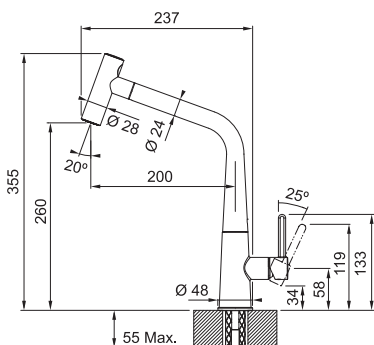

FG 5188 ICON

Chrom

FG 5188.031

115.0625.188

12 947 Kč (vč. DPH)

10 700 Kč (bez DPH)

513 € (vr. DPH)

Matná černá

FG 5188.901

115.0625.190

15 367 Kč (vč. DPH)

12 700 Kč (bez DPH)

610 € (vr. DPH)

Přepínání
Sprcha/Proud
Vypínání