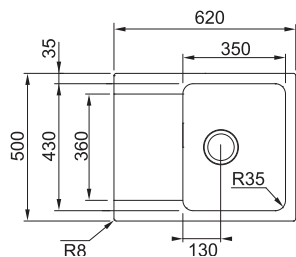

DŘEZ PRO HORNÍ MONTÁŽ

OID 611-62
4 840 Kč (vč. DPH)
4 000 Kč (bez DPH)
192 € (vr. DPH)

SMART