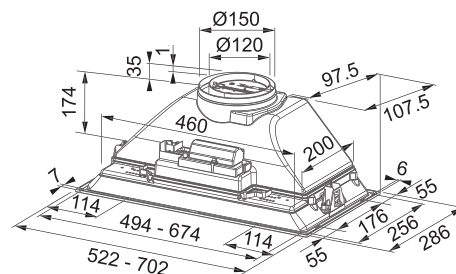

Vestavné odsavače par

SMART

01 02
03 04
05

NOVĚ

D

70 52 3≡

FBI 705 BK
305.0689.925

4 961 Kč (vč. DPH)
4 100 Kč (bez DPH)
197 € (vr. DPH)

FBI 525 BK
305.0680.919

4 235 Kč (vč. DPH)
3 500 Kč (bez DPH)
168 € (vr. DPH)

Hodnoty hluku (Akustický výkon/Tlak)

Podle normy EN 60704-3

Hodnoty výkonu

Při vnějším odtahu podle normy EN 61591

1. st.	61 dB(A)_{re1pW}	49 dB(A)_{re 20 µPa}	185 m³/h
2. st.	63 dB(A)_{re1pW}	51 dB(A)_{re 20 µPa}	240 m³/h
3. st.	67 dB(A)_{re1pW}	55 dB(A)_{re 20 µPa}	300 m³/h
Výkon motoru			125 W
Stupně výkonu			3
Průměr odtahu			150/120 mm

Energetická třída D

Montáž do skříňky

Montážní šířka:

FBI 705 BK: 70,2 cm

FBI 525 BK: 52,2 cm

Černý povrch

Posuvné přepínače

3 Stupně výkonu

Omyvatelný kovový tukový filtr

Osvětlení **LED žárovky 2× 4 W, 4000 K**

S vnějším odtahem i s recirkulací

Hmotnost **6,5 kg**