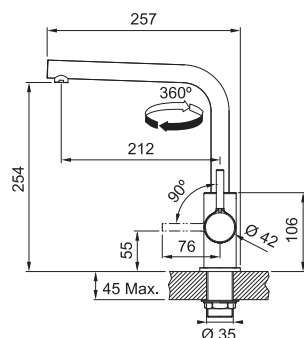

FS 3230 LINA SMART

Chrom

FS 3230.031

115.0693.230

4 235 Kč (vč. DPH)

3 500 Kč (bez DPH)

168 € (vr. DPH)

Matná černá

FS 3230.901

115.0693.393

5 082 Kč (vč. DPH)

4 200 Kč (bez DPH)

202 € (vr. DPH)