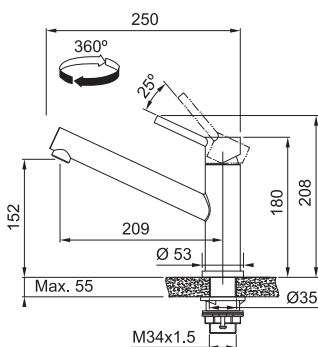

Kuchyňské baterie Tlakové

Celonerez

MARIS

Páková směšovací
Tlaková
Otočná 360°
Připojení Hadičky 45 cm
Průtok vody 13 l/min. (3 bar)
Laminární průtok vody
Technologie pro úsporu vody
Eco technologie (Úspora teplé vody)

FC 9290 ORBIT

Celonerez
FC 9290.501
115.0569.290

6 413 Kč (vč. DPH)
5 300 Kč (bez DPH)
255 € (vr. DPH)

MARIS

Páková směšovací
Tlaková
Otočná 120°
S vytahovací koncovkou
osazenou perlátorem
Opletená sprchová hadice 150 cm
Připojení Hadičky 45 cm
Průtok vody 8,5 l/min. (3 bar)
Laminární průtok vody
Technologie pro úsporu vody
Eco technologie (Úspora teplé vody)

Video - Benefity
této baterie

FC 9461 ORBIT

Celonerez
FC 9461.501
115.0569.461

7 623 Kč (vč. DPH)
6 300 Kč (bez DPH)
302 € (vr. DPH)