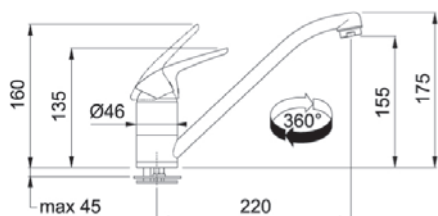

Novara Eco/Novara Plus

SMART

Páková směšovací
Tlaková
Otočná 360°
Připojení **Hadičky 45 cm**
Průtok vody **11,5 l/min. (3 bar)**
Technologie pro úsporu vody
Eco technologie (Úspora teplé vody)

FN 0641 NOVARA ECO

Chrom
FN 0641.031
115.0380.641

2 420 Kč (vč. DPH)
2 000 Kč (bez DPH)
96 € (vr. DPH)

SMART

Páková směšovací
Tlaková
Otočná 120°
S vyťahovací koncovkou
S regulací **Sprcha/Proud**
Opletená sprchová hadice **150 cm**
Připojení **Hadičky 45 cm**
Průtok vody **11 l/min. (3 bar)**
Technologie pro úsporu vody
Eco technologie (Úspora teplé vody)

FN 0642 NOVARA ECO

Chrom
FN 0642.031
115.0380.642

4 114 Kč (vč. DPH)
3 400 Kč (bez DPH)
163 € (vr. DPH)