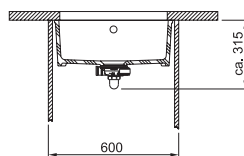

Spodní skříňka od 600 mm
Rozměry 545 × 445 mm
Výřez Dle šablony
(Šablona v elektronické podobě
ke stažení na www.franke.cz
v sekci Šablony a 3D modely)
Dřez 505 × 385 × 185 mm

Cena zahrnuje:
Easy click sítkový ventil 3 1/2"
s přepadem
Dřez je bez sifonu

Glacier
126.0335.712

17 908 Kč (vč. DPH)
14 800 Kč (bez DPH)
710 € (vr. DPH)

Onyx
126.0335.883

Anthrazit
matt
126.0380.350

DŘEZ PRO SPODNÍ MONTÁŽ