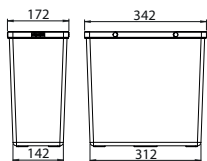

Odpadkové koše Easysort

SMART