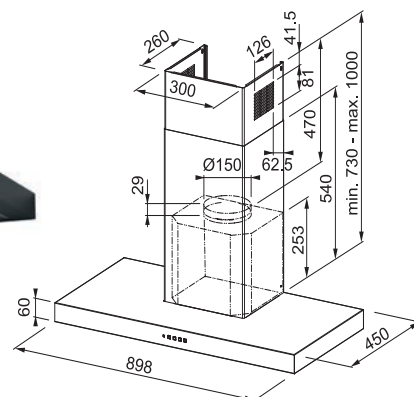

Komínové odsavače par

SMART

01 02
03 04
05 06
07

B

90 3± SOUND PRO

FDF EV8 90 XS

325.0599.549

13 794 Kč (vč. DPH)

11 400 Kč (bez DPH)

547 € (vr. DPH)

FDF EV8 90 BK

325.0599.574

13 915 Kč (vč. DPH)

11 500 Kč (bez DPH)

552 € (vr. DPH)

Hodnoty hluku (Akustický výkon/Tlak)

Podle normy EN 60704-3

Hodnoty výkonu

Při vnějším odtahu podle normy EN 61591

1. st.	50 dB(A)_{re1pW}	38 dB(A)_{re 20 µPa}	290 m³/h
2. st.	59 dB(A)_{re1pW}	47 dB(A)_{re 20 µPa}	460 m³/h
3. st.	66 dB(A)_{re1pW}	54 dB(A)_{re 20 µPa}	610 m³/h
Int.	69 dB(A)_{re1pW}	57 dB(A)_{re 20 µPa}	710 m³/h
Výkon motoru	250 W		
Stupně výkonu	3 + Int.		
Průměr odtahu	150/120 mm		

Energetická třída B

Montáž na stěnu

Montážní šířka 90 cm

Tloušťka panelu 6 cm

FDF EV8 90 XS: Nerezový povrch

FDF EV8 90 BK: Černý povrch, RAL 9005

Tlačítkové ovládání

3 Stupně výkonu, Intenzivní stupeň

Omyvatelný kovový tukový filtr

Osvětlení **LED žárovky 2x 1 W, 4000 K**

S vnějším odtahem i s recirkulací

Hmotnost **14 kg**

06

Čisticí sprej
Cooker Hood Cleaner
Obsah 250 ml
112.0530.240

363 Kč (vč. DPH)

300 Kč (bez DPH)

15 € (vr. DPH)

07

Univerzální hadřík
Microfiber Care Cloth
112.0530.324

242 Kč (vč. DPH)

200 Kč (bez DPH)

10 € (vr. DPH)