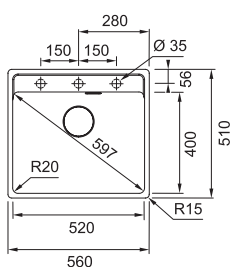

MRG 610-52 RTL

7 260 Kč (vč. DPH)

6 000 Kč (bez DPH)

288 € (vr. DPH)

Doplňky a příslušenství

01

ALL-IN Set 1
112.0655.481
(str. 328)

3 388 Kč (vč. DPH)
2 800 Kč (bez DPH)
134 € (vr. DPH)

02

ALL-IN Set 2
112.0655.482
(str. 328)

4 235 Kč (vč. DPH)
3 500 Kč (bez DPH)
168 € (vr. DPH)

03

ALL-IN Set 3
112.0655.483
(str. 328)

4 840 Kč (vč. DPH)
4 000 Kč (bez DPH)
192 € (vr. DPH)