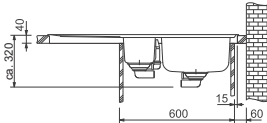

NEX 651/7

8 833 Kč (vč. DPH)

7 300 Kč (bez DPH)

350 € (vr. DPH)

MARIS

01 02
03 05
08 09