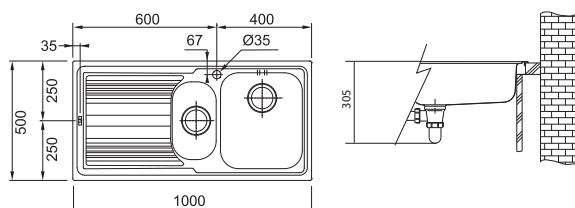

LLL 611/7 (Tkaná str.)

5 808 Kč (vč. DPH)
4 800 Kč (bez DPH)
230 € (vr. DPH)

SMART

01 02
03 04
05 06

60 35mm

DŘEZ PRO HORNÍ MONTÁŽ

Spodní skříňka od 600 mm
Rozměry 1000 × 500 mm
Výřez 980 × 480 mm
Dřezy 340 × 400 × 185 mm
165 × 306 × 150 mm