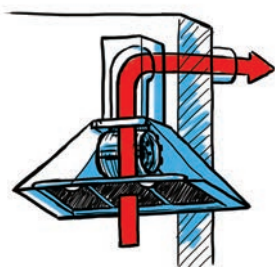

Odsavače par

Jaký druh odtahu zvolit?

Pokud je to možné a cesta odtahového potrubí není komplikovaná, zvolte vždy **vnější odtah**. A to z těchto důvodů:

- Větší výkon – u recirkulačního odtahu snižuje výkon pachový filtr, některé až o 20%
- Větší bezpečnost – odvádí všechny zplodiny mimo kuchyni (důležité zejména při vaření na plynové varné desce)
- Tišší provoz – recirkulační odtah je mírně hlučnější
- Finanční stránka – není potřeba měnit pachové filtry

Vnější odtah