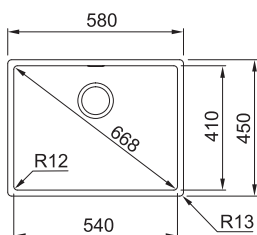

Box Nerez

MARIS

**DŘEZ PRO HORNÍ MONTÁŽ
S PLOCHÝM OKRAJEM,
DO ROVINY A SPODNÍ MONTÁŽ**

Spodní skříňka od 600 mm
Rozměry **580 × 450 mm**
Výřez (Horní montáž) **550 × 420 mm**
(Rádus 10 mm)
Výřez (Montáž do roviny/Spodní montáž)
Dle šablony (Šablona v elektronické podobě ke stažení na www.franke.cz v sekci Šablony a 3D modely)
Dřez **540 × 410 × 200 mm**

Nerez
127.0395.015

Cena zahrnuje:
Sítkový ventil 3 1/2" s přepadem
Sifon pro úsporu místa 6/4" s odbočkou na myčku nádobí

BXX 210/110-54
12 100 Kč (vč. DPH)
10 000 Kč (bez DPH)
480 € (vr. DPH)

MARIS

**DŘEZ PRO HORNÍ MONTÁŽ
S PLOCHÝM OKRAJEM,
DO ROVINY A SPODNÍ MONTÁŽ**

Spodní skříňka od 600 mm
Rozměry **560 × 450 mm**
Výřez (Horní montáž) **530 × 420 mm**
(Rádus 10 mm)
Výřez (Montáž do roviny/Spodní montáž)
Dle šablony (Šablona v elektronické podobě ke stažení na www.franke.cz v sekci Šablony a 3D modely)
Dřezy **160 × 410 × 140 mm**
340 × 410 × 200 mm

Model 7

Nerez
127.0369.916

Cena zahrnuje:
2× Sítkový ventil 3 1/2" s přepadem
Sifon pro úsporu místa 6/4" s odbočkou na myčku nádobí

BXX 260/160-34-16 /7
20 570 Kč (vč. DPH)
17 000 Kč (bez DPH)
816 € (vr. DPH)

Pouze model 7
(Odkapávací miska vlevo)

06
Otočný sítkový ventil
112.0338.631

968 Kč (vč. DPH)
800 Kč (bez DPH)
38 € (vr. DPH)

07
Otočný knoflík
Nerez
Pro otvor Ø 35 mm
133.0301.748

847 Kč (vč. DPH)
700 Kč (bez DPH)
34 € (vr. DPH)

08
Otočný knoflík
Chrom
Pro otvor Ø 35 mm
133.0301.743

847 Kč (vč. DPH)
700 Kč (bez DPH)
34 € (vr. DPH)

Ventil u tohoto dřezu je zdokonalen o antibakteriální vrstvu Sanitized®, která pomáhá udržovat ventil hygienicky čistý a chrání jej před bakteriemi.

Rádus 12 mm

Příchytky Fast-Fix
(Neplatí pro sp. montáž)