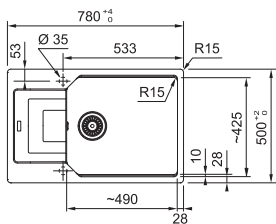

UBG 611-78 BB
7 381 Kč (vč. DPH)
6 100 Kč (bez DPH)
293 € (vr. DPH)

- **Bílá-led**
  114.0700.102
- **Sahara**
  114.0700.107
- **Pískový melír**
  114.0700.106
- **Kašmír**
  114.0700.103
- **Šedý kámen**
  114.0700.108
- **Matná černá**
  114.0700.104
- **Onyx**
  114.0700.105

06

Přípravná deska
Bambus
280 × 532 × 33 mm
112.0595.334

895 Kč (vč. DPH)
740 Kč (bez DPH)
36 € (vr. DPH)

07

Vymezovací podložka
(Nutná pro montáž
dávkovače saponátu
nebo otoč. sítk. ventilu)
133.0533.532

61 Kč (vč. DPH)
50 Kč (bez DPH)
2,40 € (vr. DPH)

08

Čistící sprej
Colored Sink Cleaner
Obsah 250 ml
112.0530.238

315 Kč (vč. DPH)
260 Kč (bez DPH)
13 € (vr. DPH)

09

Univerzální hadřík
Microfiber Care Cloth
112.0530.324

242 Kč (vč. DPH)
200 Kč (bez DPH)
10 € (vr. DPH)

DŘEZY S ODKAPEM
FRAGRANITE