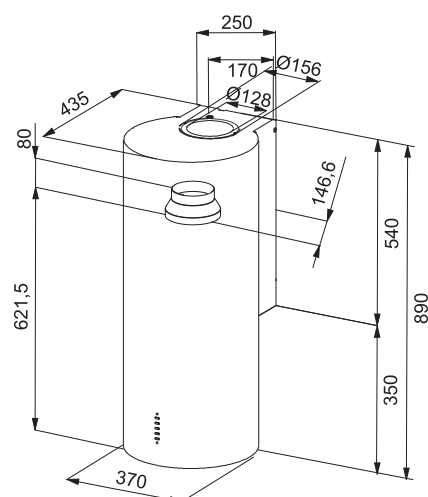

Komínové odsavače par

Tube Plus

MARIS

01 02
03 04
05 06
07

A

37 3+

FTU PLUS 3707 XS

335.0590.493

20 933 Kč (vč. DPH)

17 300 Kč (bez DPH)

830 € (vr. DPH)

Hodnoty hluku (Akustický výkon/Tlak)

Podle normy EN 60704-3

Hodnoty výkonu

Při vnějším odtahu podle normy EN 61591

1. st.	48 dB(A)_{re1pW}	36 dB(A)_{re 20 µPa}	280 m³/h
2. st.	56 dB(A)_{re1pW}	44 dB(A)_{re 20 µPa}	400 m³/h
3. st.	65 dB(A)_{re1pW}	53 dB(A)_{re 20 µPa}	570 m³/h
Int.	68 dB(A)_{re1pW}	56 dB(A)_{re 20 µPa}	700 m³/h
Výkon motoru	250 W		
Stupně výkonu	3 + Int.		
Průměr odtahu	150/120 mm		

Energetická třída **A**

Montáž na stěnu

Montážní šířka **37 cm**

Nerezový povrch

Tlačítkové ovládání

Štěrbínové odsávání

3 Stupně výkonu, Intenzivní stupeň

Ukazatel nasycení filtru

Omyvatelný kovový tukový filtr

Osvětlení **LED žárovky 2× 1 W, 4000 K**

S vnějším odtahem i s recirkulací

Možnost odtahu dozadu

Hmotnost **15 kg**

Doplňky a příslušenství

01
Pach. filtr s aktiv. uhlím
UF 06 - 112.0016.756

363 Kč (vč. DPH)
300 Kč (bez DPH)
15 € (vr. DPH)

02
Pach. filtr s dlouhou
životností s aktiv. uhlím
(Lze 5–8× umýt v myčce)
UF 12 - 112.0174.992

1 694 Kč (vč. DPH)
1 400 Kč (bez DPH)
67 € (vr. DPH)

03
Dálkový ovladač
112.0657.298

1 210 Kč (vč. DPH)
1 000 Kč (bez DPH)
48 € (vr. DPH)

04
Zpětná klapka
Ø 150 mm
ZK 150 - 133.0056.646

460 Kč (vč. DPH)
380 Kč (bez DPH)
18 € (vr. DPH)

05
Zpětná klapka
Ø 120 mm
ZK 120 - 133.0058.472

460 Kč (vč. DPH)
380 Kč (bez DPH)
18 € (vr. DPH)