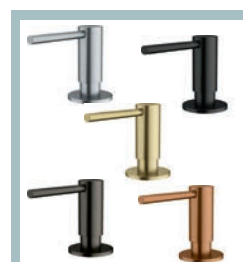

K bateriím **EOS NEO**
dokonale pasují
dávkovače saponátu
ATLAS NEO
na str. 338.