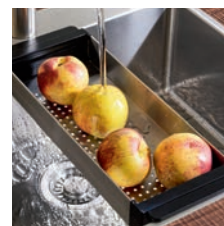

Miska
112.0659.398

1 452 Kč (vč. DPH)
1 200 Kč (bez DPH)
58 € (vr. DPH)

Nerez/Černý plast
156,4 × 419 × 53,5 mm

Vhodná ke dřezům:
MYX