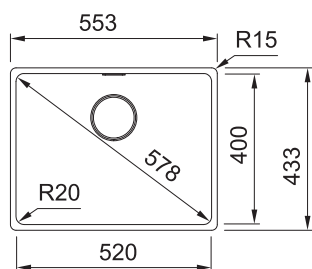

Spodní skříňka od 600 mm
Rozměry 553 × 433 mm
Výřez Dle šablony
(Šablona v elektronické podobě
ke stažení na www.franke.cz
v sekci Šablony a 3D modely)
Dřez 520 × 400 × 200 mm

Cena zahrnuje:
Sítkový ventil 3 1/2" s přepadem
a nerezovou krytkou ventilu
Dřez je bez sifonu

- **Bílá-led**
  125.0698.007
- **Kašmír**
  125.0698.008
- **Šedý kámen**
  125.0698.006
- **Matná černá**
  125.0698.009
- **Onyx**
  125.0698.005

DŘEZ PRO SPODNÍ MONTÁŽ

MRG 110-52

7 986 Kč (vč. DPH)
6 600 Kč (bez DPH)
317 € (vr. DPH)

MARIS

- 01 02
- 03 04
- 05 07
- 08 09
- 10