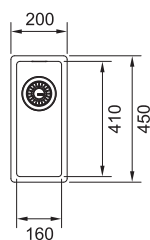

Box Nerez

MARIS

02 06
07 08

**DŘEZ PRO HORNÍ MONTÁŽ
S PLOCHÝM OKRAJEM,
DO ROVINY A SPODNÍ MONTÁŽ**

Spodní skříňka **od 300 mm**
Rozměry **200 × 450 mm**
Výřez (Horní montáž) **170 × 420 mm**
(**Rádus 10 mm**)
Výřez (Montáž do roviny/Spodní montáž)
Dle šablony (Šablona v elektronické podobě ke stažení na www.franke.cz v sekci Šablony a 3D modely)
Dřez **160 × 410 × 140 mm**

Nerez
127.0371.512

Cena zahrnuje:
Sítkový ventil 3 1/2" s přepadem
Dřez je bez sifonu

BXX 210/110-16
9 680 Kč (vč. DPH)
8 000 Kč (bez DPH)
384 € (vr. DPH)

MARIS

01 02
03 04
05 06
07 08

**DŘEZ PRO HORNÍ MONTÁŽ
S PLOCHÝM OKRAJEM,
DO ROVINY A SPODNÍ MONTÁŽ**

Spodní skříňka (Horní montáž/Montáž do roviny) **od 500 mm**
Spodní skříňka (Sp. montáž) **od 600 mm**
Rozměry **490 × 450 mm**
Výřez (Horní montáž) **460 × 420 mm (Rádus 10 mm)**
Výřez (Montáž do roviny/Spodní montáž)
Dle šablony (Šablona v elektronické podobě ke stažení na www.franke.cz v sekci Šablony a 3D modely)
Dřez **450 × 410 × 200 mm**

Nerez
127.0395.014

Cena zahrnuje:
Sítkový ventil 3 1/2" s přepadem
Sífon pro úsporu místa 6/4" s odbočkou na myčku nádobí

BXX 210/110-45
10 890 Kč (vč. DPH)
9 000 Kč (bez DPH)
432 € (vr. DPH)

Doplňky a příslušenství

01

Andy Chef
Nerez/Černý plast
133 × 408 × 200 mm
112.0619.946
9 922 Kč (vč. DPH)
8 200 Kč (bez DPH)
394 € (vr. DPH)

02

Miska
Nerez/Černý plast
156 × 429 × 54 mm
112.0394.981
1 694 Kč (vč. DPH)
1 400 Kč (bez DPH)
67 € (vr. DPH)

03

Přípravná deska
Černý plast
180 × 429 × 24 mm
112.0539.120
1 573 Kč (vč. DPH)
1 300 Kč (bez DPH)
62 € (vr. DPH)

04

Rolovací rošt
Nerez
468 × 440 × 9 mm
112.0080.355
1 452 Kč (vč. DPH)
1 200 Kč (bez DPH)
58 € (vr. DPH)

05

Odkapávací táč
Nerez/Černý plast
326 × 440 × 22 mm
112.0204.360
3 025 Kč (vč. DPH)
2 500 Kč (bez DPH)
120 € (vr. DPH)