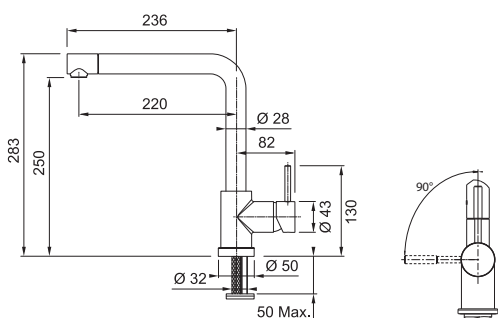

FN 0143 ALTO

Chrom
FN 0143.031
115.0154.303

5 203 Kč (vč. DPH)
4 300 Kč (bez DPH)
206 € (vr. DPH)

SMART