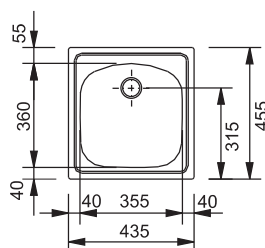

DŘEZ PRO HORNÍ MONTÁŽ

ETN 610

2 178 Kč (vč. DPH)
1 800 Kč (bez DPH)
86 € (vr. DPH)