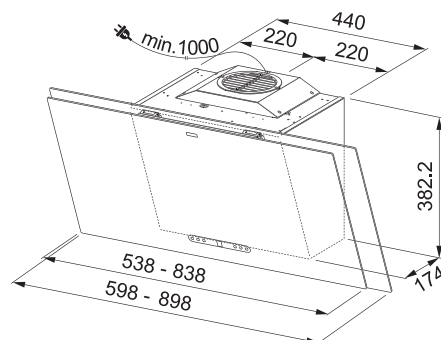

Komínové odsavače par

MARIS

- 01 02
- 03 04
- 05 06
- 07