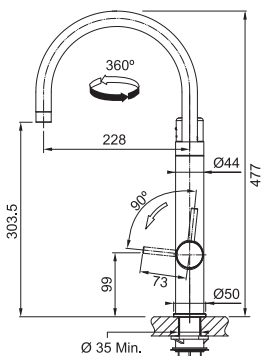

VITAL TAP

 Celonerez Černá/
Nerez
120.0621.312*

 Chrom/
Gun Metal
120.0621.229*

21 780 Kč (vč. DPH)
18 000 Kč (bez DPH)
864 € (vr. DPH)

18 755 Kč (vč. DPH)
15 500 Kč (bez DPH)
744 € (vr. DPH)

MYTHOS

01 02

**NENÍ VHODNÁ
PRO MONTÁŽ
DO NEREZ. DŘEZŮ**