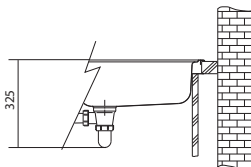

Matná černá
114.0637.495
114.0637.434

Onyx
114.0637.503
114.0637.492

DŘEZY S ODKAPEM
FRAGRANITE

MARIS

01 02
03 04
05 06
07 08

DŘEZ PRO HORNÍ MONTÁŽ

Spodní skříňka od 500 mm
Rozměry 780 × 500 mm
Výřez 760 × 480 mm (Rádus 15 mm)
Dřez 440 × 400 × 200 mm