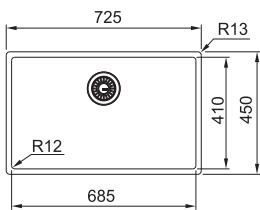

Cena zahrnuje:

Multifunkční rošt a přípravou desku
Easy Click sítkový ventil 3 1/2" s přepadem
Sifon pro úsporu místa 6/4" s odbočkou na myčku nádobí

DŘEZ PRO HORNÍ MONTÁŽ
S PLOCHÝM OKRAJEM, DO
ROVINY A SPODNÍ MONTÁŽ

BXM 210/110-68

58 685 Kč (vč. DPH)
48 500 Kč (bez DPH)
2 325 € (vr. DPH)

NA OBJEDNÁNÍ

Cena včetně multifunkčního roštu a přípravné desky