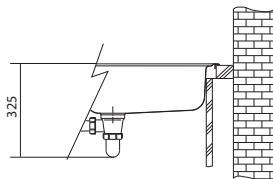

MRG 611-78 BB

6 897 Kč (vč. DPH)
5 700 Kč (bez DPH)
274 € (vr. DPH)

	Bílá-led 114.0363.186
	Sahara 114.0363.189
	Pískový melír 114.0363.188
	Kašmír 114.0494.646
	Šedý kámen 114.0363.221
	Matná černá 114.0637.575
	Onyx 114.0363.187

MARIS

01 02
03 04
05 06
07 09
10