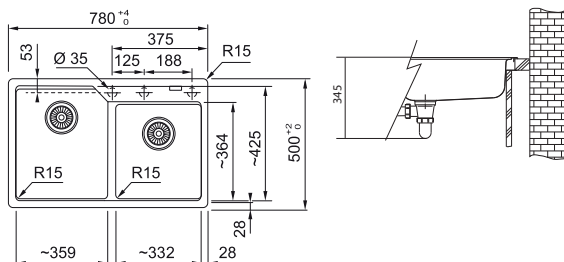

Spodní skříňka od 800 mm
Rozměry 780 × 500 mm
Výřez 760 × 480 mm (Rádus 15 mm)
Dřezy 359 × 425 × 220 mm
332 × 364 × 200 mm

Cena zahrnuje:
Vymezovací podložku pro montáž
kuchyňské baterie
Sítkový ventil 3 1/2" s přepadem
Sítkový ventil 3 1/2"
Sifon pro úsporu místa 6/4"
s odbočkou na myčku nádobí
3 Místa pro vyvrtání otvoru
Možnost umístit dávkovač saponátu
(str. 338–339)

- **Bílá-led**
  114.0700.116
- **Šedý kámen**
  114.0700.119
- **Matná černá**
  114.0700.117
- **Onyx**
  114.0700.118

DŘEZ PRO HORNÍ MONTÁŽ

UBG 620-78
8 349 Kč (vč. DPH)
6 900 Kč (bez DPH)
330 € (vr. DPH)

- 04 08
- 09

Spodní skříňka od 450 mm
Rozměry Ø 510 mm
Výřez Dle šablony
(Šablona v elektronické podobě
ke stažení na www.franke.cz
v sekci Šablony a 3D modely)
Dřez Ø 400 × 195 mm

- **Šedý kámen**
  114.0284.731
- **Onyx**
  114.0283.879

DŘEZ PRO HORNÍ MONTÁŽ