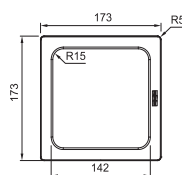

Malá miska
133.0655.224
605 Kč (vč. DPH)
500 Kč (bez DPH)
24 € (vr. DPH)

Šedý plast Sanitized®
173 × 173 × 95 mm