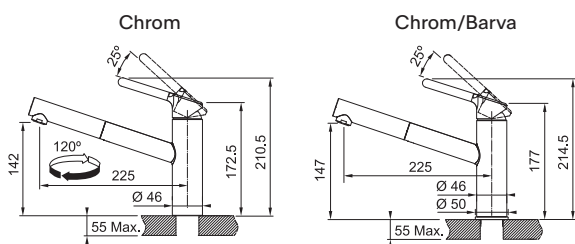

FC 3055 ORBIT

	Chrom FC 3055.031 115.0623.055		Ch./M. černá FC 3055.901 115.0659.965		Ch./Onyx FC 3055.071 115.0623.057

4 114 Kč (vč. DPH)	5 203 Kč (vč. DPH)	4 961 Kč (vč. DPH)
3 400 Kč (bez DPH)	4 300 Kč (bez DPH)	4 100 Kč (bez DPH)
163 € (vr. DPH)	206 € (vr. DPH)	197 € (vr. DPH)