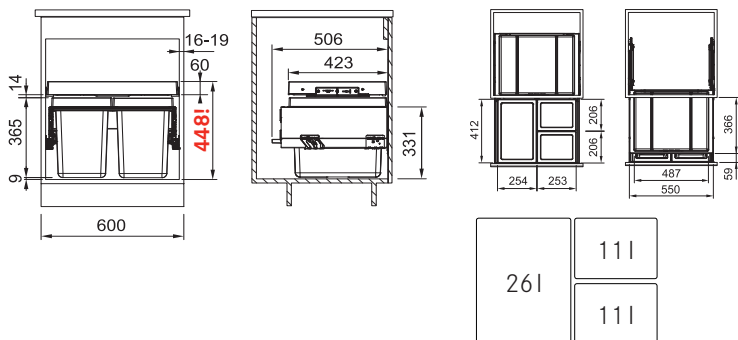

01 02

03

Spodní skříňka 600 mm

Čelní výsuv

Min. montážní prostor 564 × 506 × 448 mm

Třídění odpadků **Třídruhové**

Barva **Černá/Šedá**

3 Koše