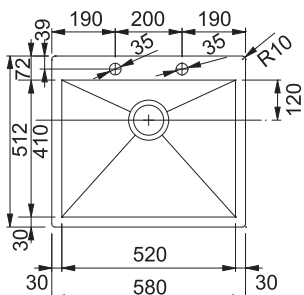

**DŘEZ PRO HORNÍ MONTÁŽ
S PLOCHÝM OKRAJEM
NEBO DO ROVINY**