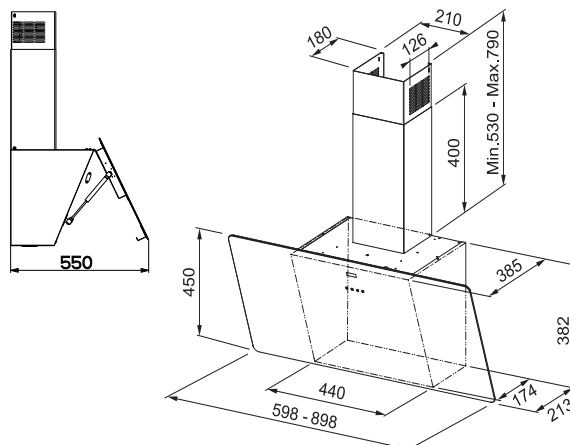

Komínové odsavače par

Vertical Evo

SMART

01 02
03 04
05 06