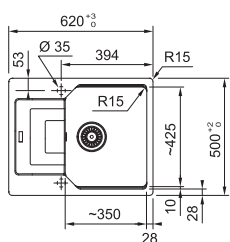

UBG 611-62

5 687 Kč (vč. DPH)
4 700 Kč (bez DPH)
226 € (vr. DPH)

	Bílá-led 114.0700.095
	Sahara 114.0700.100
	Pískový melír 114.0700.099
	Kašmír 114.0700.096
	Šedý kámen 114.0700.101
	Matná černá 114.0700.097
	Onyx 114.0700.098

Doplňky a příslušenství

01

ALL-IN Set 1
112.0655.481
(str. 328)

3 388 Kč (vč. DPH)
2 800 Kč (bez DPH)
134 € (vr. DPH)

02

ALL-IN Set 2
112.0655.482
(str. 328)

4 235 Kč (vč. DPH)
3 500 Kč (bez DPH)
168 € (vr. DPH)

03

ALL-IN Set 3
112.0655.483
(str. 328)

4 840 Kč (vč. DPH)
4 000 Kč (bez DPH)
192 € (vr. DPH)

04

Matné černé
příslušenství
(str. 331)

4 840 Kč (vč. DPH)
4 000 Kč (bez DPH)
192 € (vr. DPH)

05

Krytka ventilu
Nerez
Ø 113 mm
112.0539.627

242 Kč (vč. DPH)
200 Kč (bez DPH)
10 € (vr. DPH)