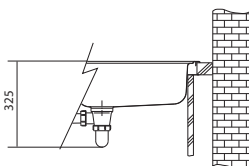

MYTHOS

01 03
04 05
06 07
08 09

F INOX
TECHNOLOGY

45 50

NOVĚ

DŘEZ PRO HORNÍ MONTÁŽ
S PLOCHÝM OKRAJEM, DO
ROVINY A SPODNÍ MONTÁŽ

Spodní skříňka (Horní montáž/Montáž do roviny) **od 450 mm**
Spodní skříňka (Sp. montáž) **od 500 mm**
Rozměry **440 × 450 mm**
Výřez (Horní montáž) **410 × 420 mm (Rádus 10 mm)**
Výřez (Montáž do roviny/Spodní montáž) **Dle šablony (Šablona v elektronické podobě ke stažení na www.franke.cz v sekci Šablony a 3D modely)**
Dřez **400 × 410 × 200 mm**