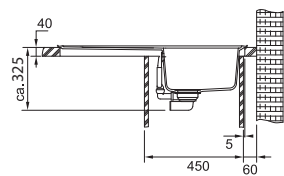

BFG 611-86

6 776 Kč (vč. DPH)
5 600 Kč (bez DPH)
269 € (vr. DPH)

	Bílá-led 114.0494.912
	Sahara 114.0494.915
	Pískový melír 114.0494.914
	Kašmír 114.0494.911
	Šedý kámen 114.0494.919
	Matná černá 114.0661.512
	Onyx 114.0494.913

06

Čisticí sprej
Colored Sink Cleaner
Obsah 250 ml
112.0530.238

315 Kč (vč. DPH)
260 Kč (bez DPH)
13 € (vr. DPH)

07

Univerzální hadřík
Microfiber Care Cloth
112.0530.324

242 Kč (vč. DPH)
200 Kč (bez DPH)
10 € (vr. DPH)

Pozor! Baterie je umístěna ve vyspádované odkapávací ploše a je mírně nakloněna.