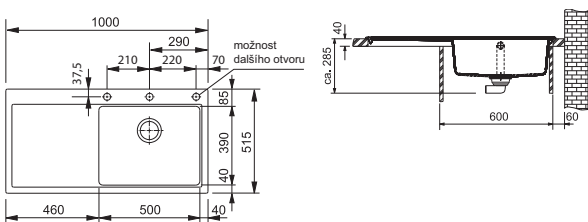

MTG 611/7

12 100 Kč (vč. DPH)
10 000 Kč (bez DPH)
480 € (vr. DPH)

DŘEZY S ODKAPEM
FRAGRANITE

MYTHOS

01	02
03	04
05	06
07	08
09	10