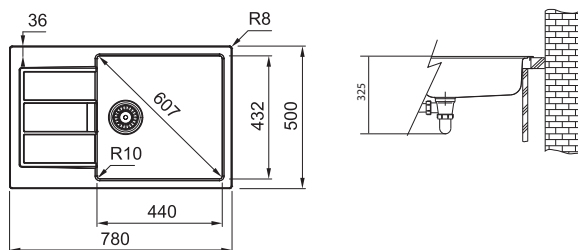

Spodní skříňka od 600 mm
Rozměry 780 × 500 mm
Výřez 764 × 484 mm
Dřez 440 × 432 × 200 mm

Cena zahrnuje:
Sítkový ventil 3 1/2" s přepadem
Sifon pro úsporu místa 6/4" s odbočkou na myčku nádobí
Pozor! Bez otvoru na baterii (Otvor lze vyvrtat vykrúžovacím vrtákem přímo při montáži)

	Bílá 143.0617.615
	Běžová 143.0670.897
	Šedá 143.0617.617
	Černá 143.0617.613

DŘEZ PRO HORNÍ MONTÁŽ

S2D 611-78 XL
5 324 Kč (vč. DPH)
4 400 Kč (bez DPH)
211 € (vr. DPH)

SMART