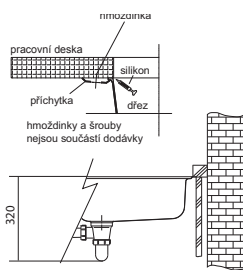

DŘEZ PRO SPODNÍ MONTÁŽ

SID 160/2
5 445 Kč (vč. DPH)
4 500 Kč (bez DPH)
216 € (vr. DPH)

Pouze model 2
(Odkapávací miska vpravo)

Doplňky a příslušenství

01
ALL-IN Set 1
112.0655.481
(str. 328)

3 388 Kč (vč. DPH)
2 800 Kč (bez DPH)
134 € (vr. DPH)

02
ALL-IN Set 2
112.0655.482
(str. 328)

4 235 Kč (vč. DPH)
3 500 Kč (bez DPH)
168 € (vr. DPH)

03
ALL-IN Set 3
112.0655.483
(str. 328)

4 840 Kč (vč. DPH)
4 000 Kč (bez DPH)
192 € (vr. DPH)

04
Čisticí sprej
Colored Sink Cleaner
Obsah 250 ml
112.0530.238

315 Kč (vč. DPH)
260 Kč (bez DPH)
13 € (vr. DPH)

05
Univerzální hadřík
Microfiber Care Cloth
112.0530.324

242 Kč (vč. DPH)
200 Kč (bez DPH)
10 € (vr. DPH)