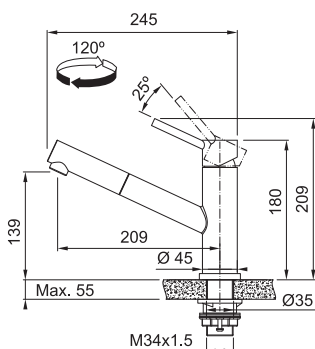

FC 9461 ORBIT

Celonerez
FC 9461.501
115.0569.461

7 623 Kč (vč. DPH)
6 300 Kč (bez DPH)
302 € (vr. DPH)