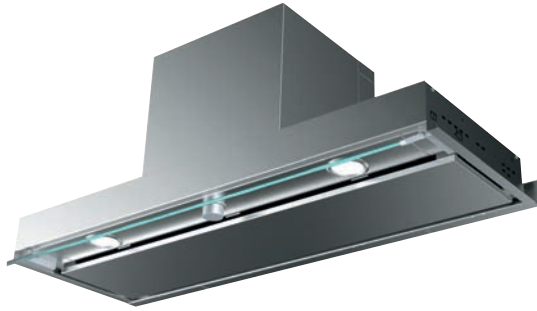

Vestavné odsavače par

Style Lux

MARIS

01 02
01 02
03 04
05

Výklopná skleněná lišta pro ochranu hrany dvířek před párou

A

90 60 3+

FST PRO 908 X
305.0522.797

14 883 Kč (vč. DPH)
12 300 Kč (bez DPH)
590 € (vr. DPH)

FST PRO 608 X
305.0522.798

14 278 Kč (vč. DPH)
11 800 Kč (bez DPH)
566 € (vr. DPH)

Hodnoty hluku (Akustický výkon/Tlak)

Podle normy EN 60704-3

Hodnoty výkonu

Při vnějším odtahu podle normy EN 61591

1. st.	49 dB(A)_{re1pW}	37 dB(A)_{re 20 µPa}	260 m³/h
2. st.	56 dB(A)_{re1pW}	44 dB(A)_{re 20 µPa}	360 m³/h
3. st.	67 dB(A)_{re1pW}	55 dB(A)_{re 20 µPa}	640 m³/h
Výkon motoru	250 W		
Stupně výkonu	3		
Průměr odtahu	150/120 mm		

Energetická třída **A**

Montáž do skříňky

PLNĚ VESTAVNÝ, NAHRAZUJE DNO SKŘÍŇKY

Montážní šířka:

FST PRO 908 X: 90 cm

FST PRO 608 X: 60 cm

Nerezový povrch

Ovládání pomocí jediného knoflíku

Šterbinové odsávání

3 Stupně výkonu

Omyvatelný kovový tukový filtr

Osvětlení **LED žárovky 2x 1W, 4000 K**

S vnějším odtahem i s recirkulací

Hmotnost **11 kg**

Doplňky a příslušenství

01
Pach. filtry s aktiv. uhlím
UF 18 - 112.0473.657

1 210 Kč (vč. DPH)
1 000 Kč (bez DPH)
48 € (vr. DPH)

02
Zpětná klapka
Ø 150 mm
ZK 150 - 133.0056.646

460 Kč (vč. DPH)
380 Kč (bez DPH)
18 € (vr. DPH)

03
Zpětná klapka
Ø 120 mm
ZK 120F - 112.0538.026

460 Kč (vč. DPH)
380 Kč (bez DPH)
18 € (vr. DPH)

04
Čistící sprej
Cooker Hood Cleaner
Obsah 250 ml
112.0530.240

363 Kč (vč. DPH)
300 Kč (bez DPH)
15 € (vr. DPH)

05
Univerzální hadřík
Microfiber Care Cloth
112.0530.324

242 Kč (vč. DPH)
200 Kč (bez DPH)
10 € (vr. DPH)