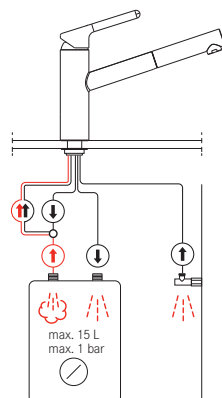

FC 3149 ORBIT ⚡

Chrom
FC 3149.031
115.0623.149

4 477 Kč (vč. DPH)
3 700 Kč (bez DPH)
178 € (vr. DPH)

KUCHYŇSKÉ BATERIE

SMART