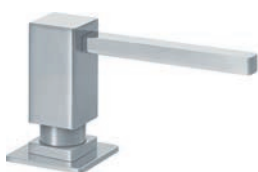

Dávkovače saponátu

Doplňte vaši baterii o nepostradatelného pomocníka – dávkovač saponátu. Nejen, že usnadňují práci v kuchyni, ale s mnohými modely baterií k sobě dokonale pasují. A víte, že se dávkovač saponátu plní shora? Podívejte se na video.

Video - Jak správně plnit dávkovač saponátu

MYTHOS

Dávkovač saponátu CENTINOX

Celonerez
119.0176.059

11 737 Kč (vč. DPH)
9 700 Kč (bez DPH)
466 € (vr. DPH)

Objem 250 ml
Vrchní plnění
Pro otvor Ø 25–35 mm
Hrnatá základna 4 x 4 cm

MYTHOS

MARIS

Dávkovač saponátu ATLAS NEO

Celonerez
112.0625.483

C. Černá
112.0625.484

C. Zlatá
112.0681.200

C. Měděná
112.0625.486

C. Antracit
112.0625.485

2 057 Kč (vč. DPH)
1 700 Kč (bez DPH)
82 € (vr. DPH)

Objem 350 ml
Vrchní plnění
Pro otvor Ø 24–35 mm
Kulatá základna Ø 5 cm