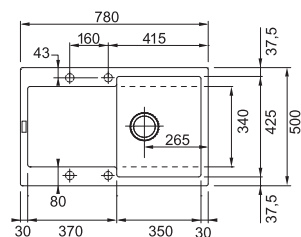

Spodní skříňka od 450 mm
Rozměry 780 × 500 mm
Výřez 760 × 480 mm
Dřezy 350 × 425 × 200 mm

Cena zahrnuje:

Sítkový ventil 3 1/2" s přepadem
Sifon pro úsporu místa 6/4"
s odbočkou na myčku nádobí

4 Místa pro vyvrtání otvoru

**Možnost umístit dávkovač saponátu
(str. 338–339)**

**Pozor! Umístění dávkovače do
skříňky od 700 mm**

MRG 611

6 776 Kč (vč. DPH)

5 600 Kč (bez DPH)

269 € (vr. DPH)

Bílá-led
114.0284.832

Sahara
114.0284.836

Pískový melír
114.0284.834

Kašmír
114.0494.644

Šedý kámen
114.0284.846

Matná černá
114.0637.576

Onyx
114.0284.833