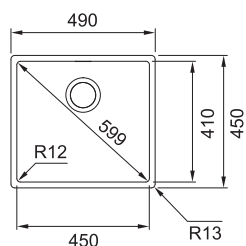

Box Nerez

MARIS

02 06
07 08

**DŘEZ PRO HORNÍ MONTÁŽ
S PLOCHÝM OKRAJEM,
DO ROVINY A SPODNÍ MONTÁŽ**

Spodní skříňka **od 300 mm**
Rozměry **200 × 450 mm**
Výřez (Horní montáž) **170 × 420 mm**
(**Rádus 10 mm**)
Výřez (Montáž do roviny/Spodní montáž)
Dle šablony (Šablona v elektronické podobě ke stažení na www.franke.cz v sekci Šablony a 3D modely)
Dřez **160 × 410 × 140 mm**

Nerez
127.0371.512

Cena zahrnuje:
Sítkový ventil 3 1/2" s přepadem
Dřez je bez sifonu

BXX 210/110-16
9 680 Kč (vč. DPH)
8 000 Kč (bez DPH)
384 € (vr. DPH)

MARIS

01 02
03 04
05 06
07 08

**DŘEZ PRO HORNÍ MONTÁŽ
S PLOCHÝM OKRAJEM,
DO ROVINY A SPODNÍ MONTÁŽ**

Spodní skříňka (Horní montáž/Montáž do roviny) **od 500 mm**
Spodní skříňka (Sp. montáž) **od 600 mm**
Rozměry **490 × 450 mm**
Výřez (Horní montáž) **460 × 420 mm (Rádus 10 mm)**
Výřez (Montáž do roviny/Spodní montáž)
Dle šablony (Šablona v elektronické podobě ke stažení na www.franke.cz v sekci Šablony a 3D modely)
Dřez **450 × 410 × 200 mm**

Nerez
127.0395.014

Cena zahrnuje:
Sítkový ventil 3 1/2" s přepadem
Sífon pro úsporu místa 6/4" s odbočkou na myčku nádobí

BXX 210/110-45
10 890 Kč (vč. DPH)
9 000 Kč (bez DPH)
432 € (vr. DPH)

Doplňky a příslušenství

01

Andy Chef
Nerez/Černý plast
133 × 408 × 200 mm
112.0619.946
9 922 Kč (vč. DPH)
8 200 Kč (bez DPH)
394 € (vr. DPH)

02

Miska
Nerez/Černý plast
156 × 429 × 54 mm
112.0394.981
1 694 Kč (vč. DPH)
1 400 Kč (bez DPH)
67 € (vr. DPH)

03

Přípravná deska
Černý plast
180 × 429 × 24 mm
112.0539.120
1 573 Kč (vč. DPH)
1 300 Kč (bez DPH)
62 € (vr. DPH)

04

Rolovací rošt
Nerez
468 × 440 × 9 mm
112.0080.355
1 452 Kč (vč. DPH)
1 200 Kč (bez DPH)
58 € (vr. DPH)

05

Odkapávací táč
Nerez/Černý plast
326 × 440 × 22 mm
112.0204.360
3 025 Kč (vč. DPH)
2 500 Kč (bez DPH)
120 € (vr. DPH)