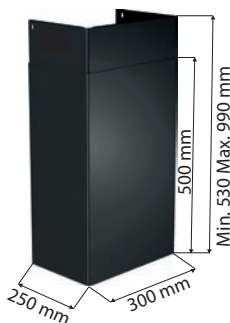

Teleskopický komínek

112.0681.031

2 420 Kč (vč. DPH)
2 000 Kč (bez DPH)
96 € (vr. DPH)

Pro větší odtaž
Výška 415 až 790 mm
Černá

K odsavači par:
FVMY

NOVÉ