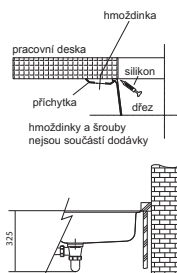

Spodní skříňka od 600 mm
Rozměry 553 × 433 mm
Výřez Dle šablony
(Šablona v elektronické podobě
ke stažení na www.franke.cz
v sekci Šablony a 3D modely)
Dřez 520 × 400 × 200 mm

Cena zahrnuje:
Sítkový ventil 3 1/2" s přepadem
a nerezovou krytkou ventilu
Dřez je bez sifonu

- **Bílá-led**
  125.0698.007
- **Kašmír**
  125.0698.008
- **Šedý kámen**
  125.0698.006
- **Matná černá**
  125.0698.009
- **Onyx**
  125.0698.005

DŘEZ PRO SPODNÍ MONTÁŽ

MRG 110-52

7 986 Kč (vč. DPH)
6 600 Kč (bez DPH)
317 € (vr. DPH)

MARIS

- 01 02
- 03 04
- 05 07
- 08 09
- 10