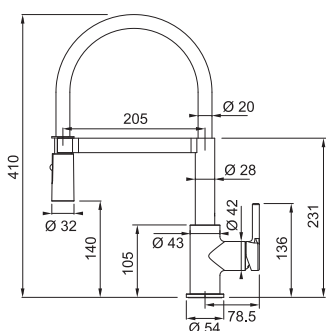

Kuchyňské baterie Tlakové

MARIS

NOVĚ

NENÍ VHODNÁ
PRO MONTÁŽ
DO NEREZ. DŘEZŮ

Páková směšovací
Tlaková
Otočná 360°
S koncovkou na pružině
osazenou perlátorem
S regulací **Sprcha/Proud**
Hadice s kovovou pružinou
Připojení **Hadičky 45 cm**
Průtok vody **10 l/min (3 bar)**

FN 6993 FOX PRO

Chrom
FN 6993.031
115.0486.993

7 744 Kč (vč. DPH)
6 400 Kč (bez DPH)
307 € (vr. DPH)

KUCHYŇSKÉ BATERIE

MARIS

NENÍ VHODNÁ
PRO MONTÁŽ
DO NEREZ. DŘEZŮ

Páková směšovací
Tlaková
Otočná 150°
S koncovkou na barevné hadici
s kovovou pružinou uvnitř
osazenou perlátorem
S regulací **Sprcha/Proud**
Kombinace:
Chrom/Černá, Chrom/Šedá,
Chrom/Bílá
Připojení **Hadičky 45 cm**
Průtok vody **9 l/min. (3 bar)**

FC 6085 LINA FC 6087 LINA FC 6088 LINA

Chrom/Bílá
FC 6088.031
115.0626.088

Chrom/Šedá
FC 6087.031
115.0626.087

Chrom/Černá
FC 6085.031
115.0626.085

4 961 Kč (vč. DPH)
4 100 Kč (bez DPH)
197 € (vr. DPH)