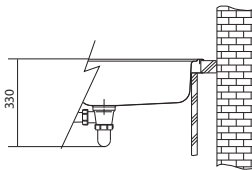

**DŘEZ PRO HORNÍ MONTÁŽ
S PLOCHÝM OKRAJEM
NEBO DO ROVINY**