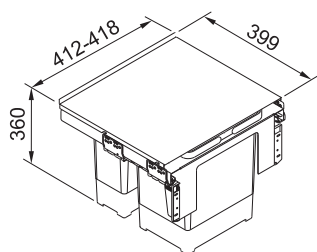

Odpadkové koše Garbo

MARIS

01	03
05	06
07	08

12l
18l

Spodní skříňka **450 mm**

Čelní výsuv

Min. montážní prostor **412 × 399 × 375 mm**

Třídění odpadků **Dvoudruhové**

Barva **Šedá**

2 Koše

1× Víko na 12 l koš (133.0200.695) **v ceně koše**

Kovová police nad košem **v ceně koše**

Součástí koše je plnovýsuv s tlumením, které zaručuje tichý dojezd.

(Výsuv od firmy FGV)

Garbo 45-2

121.0200.692

1× 12 l, 1× 18 l

5 566 Kč (vč. DPH)

4 600 Kč (bez DPH)

220 € (vr. DPH)

MARIS

02	03
04	07
08	09
10