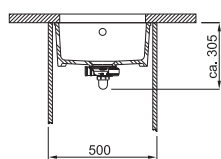

DŘEZ PRO SPODNÍ MONTÁŽ

KBK 110-40
 NA OBJEDNÁNÍ

16 940 Kč (vč. DPH)
 14 000 Kč (bez DPH)
 670 € (vr. DPH)

MYTHOS

- 01 02
- 03 04
- 05 06
- 07 08
- 09

NOVÉ

Spodní skříňka od 600 mm
 Rozměry 545 × 445 mm
 Výřez Dle šablony
 (Šablona v elektronické podobě
 ke stažení na www.franke.cz
 v sekci Šablony a 3D modely)
 Dřez 505 × 385 × 185 mm