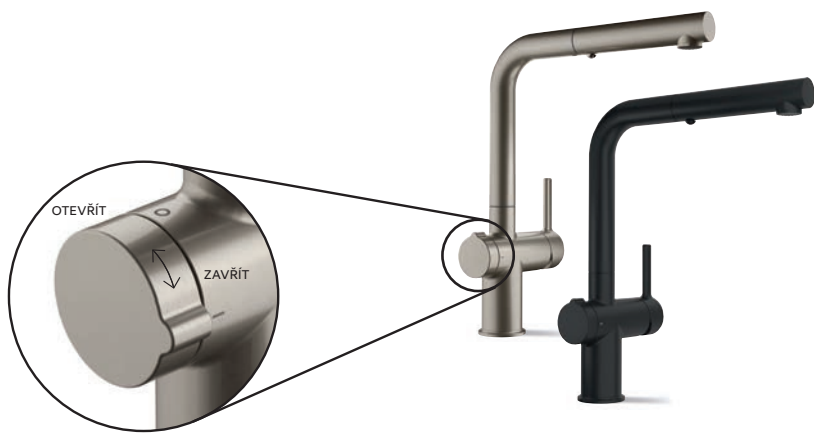

Twist

Myslíte si, že znáte kuchyňské baterie?
Zamyslete se znovu

Inspirativní
video

Informační
video

Kromě stylového, minimalistického vzhledu nabízí baterie Active Twist inovativní speciální funkci, která spojuje baterii s ovládáním výpusti dřezu. Otočením ovladače na těle baterie ovládáte otevírání a zavírání výpusti dřezu. Baterie má schopnost dřez nejen naplnit, ale také jej vyprázdnit. Takže voda snadno, bezpečně a hygienicky odtéká.