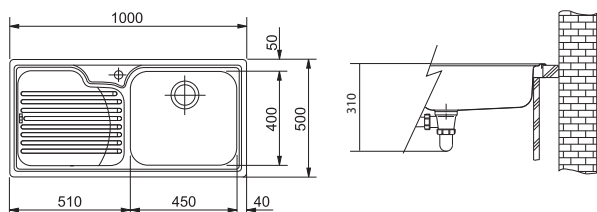

GAX 611/7

6 292 Kč (vč. DPH)
5 200 Kč (bez DPH)
249 € (vr. DPH)

Doplňky a příslušenství

01

ALL-IN Set 1
112.0655.481
(str. 328)

3 388 Kč (vč. DPH)
2 800 Kč (bez DPH)
134 € (vr. DPH)

02

ALL-IN Set 2
112.0655.482
(str. 328)

4 235 Kč (vč. DPH)
3 500 Kč (bez DPH)
168 € (vr. DPH)

03

ALL-IN Set 3
112.0655.483
(str. 328)

4 840 Kč (vč. DPH)
4 000 Kč (bez DPH)
192 € (vr. DPH)

04

Miska
Nerez
165 × 306 × 77 mm
112.0040.691

726 Kč (vč. DPH)
600 Kč (bez DPH)
29 € (vr. DPH)

05

Přípravná deska
Bambus
280 × 532 × 33 mm
112.0595.334

895 Kč (vč. DPH)
740 Kč (bez DPH)
36 € (vr. DPH)