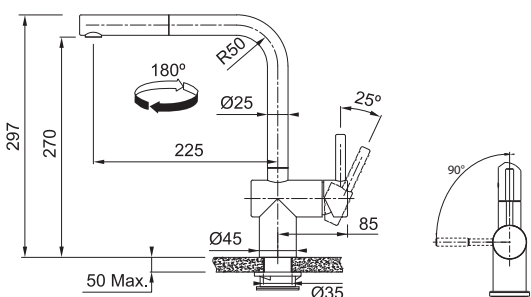

Kuchyňské baterie Tlakové

MYTHOS

**NENÍ VHODNÁ
PRO MONTÁŽ
DO NEREX. DŘEZŮ**

Páková směšovací
Senzorová
Tlaková
Otočná 180°
Připojení Hadičky 60 cm
Průtok vody 7,5 l/min. (3 bar)
Laminární průtok vody
Napájení 4x Tužková baterie AA

Celonerez

FC 5489 ATLAS NEO SENSOR

Celonerez
FC 5489.501
115.0625.489

15 246 Kč (vč. DPH)
12 600 Kč (bez DPH)
605 € (vr. DPH)

C. Černá
FC 5489.502
115.0625.525

17 545 Kč (vč. DPH)
14 500 Kč (bez DPH)
696 € (vr. DPH)

MYTHOS

**NENÍ VHODNÁ
PRO MONTÁŽ
DO NEREX. DŘEZŮ**

Páková směšovací
Senzorová
Tlaková
Otočná 180°
S vytahovací koncovkou
osazenou perlátorem
Opletená sprchová hadice 150 cm
Připojení Hadičky 60 cm
Průtok vody 7 l/min. (3 bar)
Laminární průtok vody
Napájení 4x Tužková baterie AA

FC 5523 ATLAS NEO SENSOR

Celonerez
FC 5523.501
115.0625.523

17 424 Kč (vč. DPH)
14 400 Kč (bez DPH)
691 € (vr. DPH)

C. Černá
FC 5523.502
115.0625.527

19 965 Kč (vč. DPH)
16 500 Kč (bez DPH)
792 € (vr. DPH)