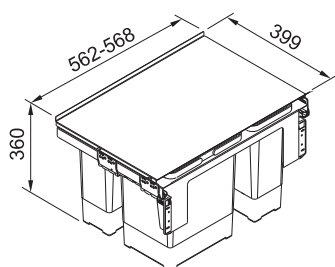

Garbo 60-3

121.0200.680

1 × 8 l, 1 × 12 l,

1 × 18 l + Mělká miska

(Hloubka misky 75 mm)

6 050 Kč (vč. DPH)

5 000 Kč (bez DPH)

240 € (vr. DPH)

Náhradní díly a doplňky

01

Koš
Objem 18 l
225 × 298 × 338 mm
133.0251.270

787 Kč (vč. DPH)
650 Kč (bez DPH)
31 € (vr. DPH)

02

Koš
Objem 12 l*
225 × 225 × 338 mm
133.0251.269

787 Kč (vč. DPH)
650 Kč (bez DPH)
31 € (vr. DPH)

03

Koš
Objem 12 l
152 × 300 × 338 mm
(Obdélníkový tvar)
133.0251.265

787 Kč (vč. DPH)
650 Kč (bez DPH)
31 € (vr. DPH)

04

Koš
Objem 8 l
150 × 225 × 338 mm
133.0251.264

666 Kč (vč. DPH)
550 Kč (bez DPH)
27 € (vr. DPH)

05

Víko na 18 l koš
S akt. uhlík. filtrem**
133.0284.697

666 Kč (vč. DPH)
550 Kč (bez DPH)
27 € (vr. DPH)