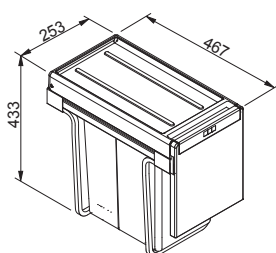

Odpadkové koše Cube

MARIS

01 02
04

15l	10l
15l	20l

Spodní skříňka od 300 mm

Ruční výsuv

Min. montážní prostor 253 × 467 × 433 mm

Třídění odpadků **Dvoudruhové**

Barva **Černá/Šedá**

Cube 30

134.0039.553

2 × 15 l

2 420 Kč (vč. DPH)

2 000 Kč (bez DPH)

96 € (vr. DPH)

Cube 30

134.0039.554

1 × 20 l, 1 × 10 l

2 420 Kč (vč. DPH)

2 000 Kč (bez DPH)

96 € (vr. DPH)

MARIS

03 05