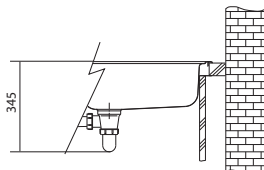

DŘEZ PRO HORNÍ MONTÁŽ

UBG 611-78 BB
 7 381 Kč (vč. DPH)
 6 100 Kč (bez DPH)
 293 € (vr. DPH)

- Bílá-led**
114.0700.102
- Sahara**
114.0700.107
- Pískový melír**
114.0700.106
- Kašmír**
114.0700.103
- Šedý kámen**
114.0700.108
- Matná černá**
114.0700.104
- Onyx**
114.0700.105