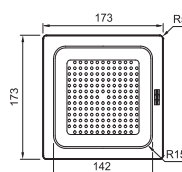

Malá odkapávací miska
133.0655.223
605 Kč (vč. DPH)
500 Kč (bez DPH)
24 € (vr. DPH)

Šedý plast Sanitized®
173 × 173 × 95 mm