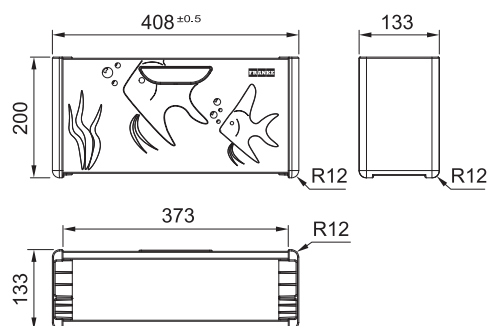

MARIS

Nerez/Černý plast
Rozměry 133 × 408 × 200 mm

Cena zahrnuje:
Box vč. doplňků: Miska, dřevěná
přípravná deska, nůž

Andy Chef

112.0619.946

9 922 Kč (vč. DPH)

8 200 Kč (bez DPH)

394 € (vr. DPH)

Cena včetně doplňků

Informační video

Box vč. doplňků:

Doplňky, které potřebujete k vaření, máte na dosah ruky – v elegantním boxu, který dokonale pasuje právě do dřezů Franke Box (BXX). Součástí boxu je miska, deska a nůž. Box můžete umístit nejen do prostoru dřezu, ale mít jej i na pracovní desce jako skvělý doplněk vaší kuchyně.