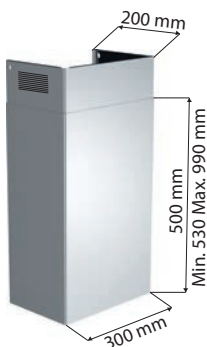

Teleskopický komínek

112.0197.447

2 299 Kč (vč. DPH)
1 900 Kč (bez DPH)
91 € (vr. DPH)

Pro vnější odtah
Výška 530 až 990 mm
Nerez

K odsavačům par:
FMA 2.0, FSMA