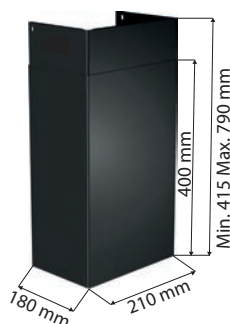

Teleskopický komínek

112.0285.280

2 420 Kč (vč. DPH)
2 000 Kč (bez DPH)
96 € (vr. DPH)

Pro větší odtaž
Výška 530 až 990 mm
Bílá

K odsavačům par:
FSMA

NOVÉ