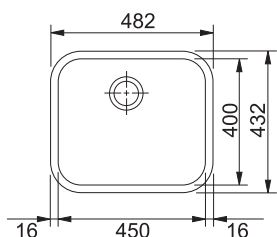

DŘEZ PRO SPODNÍ MONTÁŽ

GAX 110-45
3 993 Kč (vč. DPH)
3 300 Kč (bez DPH)
158 € (vr. DPH)

Doplňky a příslušenství

01

ALL-IN Set 1
112.0655.481
(str. 328)

3 388 Kč (vč. DPH)
2 800 Kč (bez DPH)
134 € (vr. DPH)

02

ALL-IN Set 2
112.0655.482
(str. 328)

4 235 Kč (vč. DPH)
3 500 Kč (bez DPH)
168 € (vr. DPH)

03

ALL-IN Set 3
112.0655.483
(str. 328)

4 840 Kč (vč. DPH)
4 000 Kč (bez DPH)
192 € (vr. DPH)

04

Čisticí pasta Twister
vč. houbičky
Obsah 125 ml
112.0007.715

194 Kč (vč. DPH)
160 Kč (bez DPH)
7,70 € (vr. DPH)