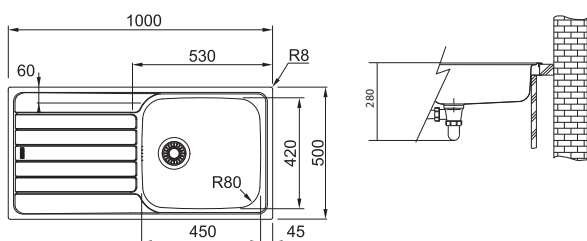

DŘEZ PRO HORNÍ MONTÁŽ

SKX 611-100
5 082 Kč (vč. DPH)
4 200 Kč (bez DPH)
201 € (vr. DPH)

01 02
03 04
05

Spodní skříňka od 600 mm
Rozměry 1000 × 500 mm
Výřez 980 × 480 mm
Dřezy 340 × 420 × 160 mm
170 × 280 × 80 mm