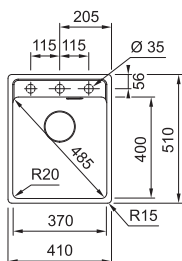

Maris Fragranite

MARIS

45

Spodní skříňka od 450 mm
Rozměry 410 × 510 mm
Výřez 390 × 498 mm (Rádus 15 mm)
Dřez 370 × 400 × 200 mm

Cena zahrnuje:

Vymezovací podložku pro montáž
kuchyňské baterie

Sítkový ventil 3 1/2" s přepadem

a nerezovou krytkou ventilu

Sifon pro úsporu místa 6/4"

s odbočkou na myčku nádobí

3 Místa pro vyvrtání otvoru

Možnost umístit dávkovač saponátu

(str. 338–339)

Bílá-led
114.0661.443

Sahara
114.0661.445

Kašmír
114.0661.446

Šedý kámen
114.0661.442

Matná černá
114.0661.370

Onyx
114.0661.441

DŘEZ PRO HORNÍ MONTÁŽ

MRG 610-37 RTL

6 655 Kč (vč. DPH)

5 500 Kč (bez DPH)

264 € (vr. DPH)

MARIS

60

Spodní skříňka od 600 mm
Rozměry 560 × 510 mm
Výřez 540 × 498 mm (Rádus 15 mm)
Dřez 520 × 400 × 200 mm

Cena zahrnuje:

Vymezovací podložku pro montáž
kuchyňské baterie

Sítkový ventil 3 1/2" s přepadem

a nerezovou krytkou ventilu

Sifon pro úsporu místa 6/4"

s odbočkou na myčku nádobí

3 Místa pro vyvrtání otvoru

Možnost umístit dávkovač saponátu

(str. 338–339)

Bílá-led
114.0661.387

Sahara
114.0661.388

Kašmír
114.0661.389

Šedý kámen
114.0661.386

Matná černá
114.0661.384

Onyx
114.0661.385

DŘEZ PRO HORNÍ MONTÁŽ

MRG 610-52 RTL

7 260 Kč (vč. DPH)

6 000 Kč (bez DPH)

288 € (vr. DPH)

Doplňky a příslušenství

01

ALL-IN Set 1
112.0655.481
(str. 328)

3 388 Kč (vč. DPH)
2 800 Kč (bez DPH)
134 € (vr. DPH)

02

ALL-IN Set 2
112.0655.482
(str. 328)

4 235 Kč (vč. DPH)
3 500 Kč (bez DPH)
168 € (vr. DPH)

03

ALL-IN Set 3
112.0655.483
(str. 328)

4 840 Kč (vč. DPH)
4 000 Kč (bez DPH)
192 € (vr. DPH)

04

Matné černé
příslušenství
(str. 331)

05

Krytka ventilu
Nerez
Ø 113 mm
112.0532.169
V ceně dřezu