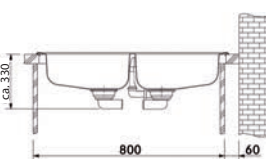

S2D 620-86

6 655 Kč (vč. DPH)
5 500 Kč (bez DPH)
264 € (vr. DPH)

Doplňky a příslušenství

01
ALL-IN Set 1
112.0655.481
(str. 328)

3 388 Kč (vč. DPH)
2 800 Kč (bez DPH)
134 € (vr. DPH)

02
ALL-IN Set 2
112.0655.482
(str. 328)

4 235 Kč (vč. DPH)
3 500 Kč (bez DPH)
168 € (vr. DPH)

03
ALL-IN Set 3
112.0655.483
(str. 328)

4 840 Kč (vč. DPH)
4 000 Kč (bez DPH)
192 € (vr. DPH)

04
Přípravná deska
Bambus
280 × 532 × 33 mm
112.0595.334

895 Kč (vč. DPH)
740 Kč (bez DPH)
36 € (vr. DPH)