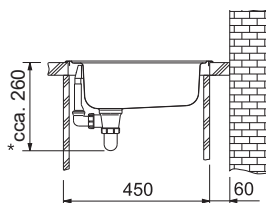

DŘEZ PRO HORNÍ MONTÁŽ

ETN 610

2 178 Kč (vč. DPH)
1 800 Kč (bez DPH)
86 € (vr. DPH)