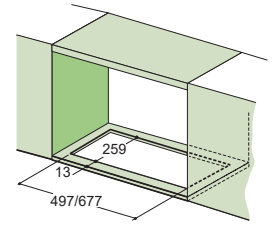

B

70 52 3±

FBI 705 XS HCS
305.0599.510

5 082 Kč (vč. DPH)
4 200 Kč (bez DPH)
201 € (vr. DPH)

FBI 525 XS HCS
305.0599.509

4 840 Kč (vč. DPH)
4 000 Kč (bez DPH)
192 € (vr. DPH)

Hodnoty hluku (Akustický výkon/Tlak)

Podle normy EN 60704-3

Hodnoty výkonu

Při vnějším odtahu podle normy EN 61591

1. st.	54 dB(A)_{re1pW}	42 dB(A)_{re 20 µPa}	180 m³/h
2. st.	62 dB(A)_{re1pW}	50 dB(A)_{re 20 µPa}	270 m³/h
3. st.	70 dB(A)_{re1pW}	58 dB(A)_{re 20 µPa}	390 m³/h
Výkon motoru	110 W		
Stupně výkonu	3		
Průměr odtahu	150/120 mm		

Energetická třída **B**

Montáž do skříňky

Montážní šířka:

FBI 705 XS HCS: 70,2 cm

FBI 525 XS HCS: 52,2 cm

Nerezový rám

Posuvné přepínače

3 Stupně výkonu

Omyvatelný kovový tukový filtr

Osvětlení **LED žárovky 2× 1 W, 4000 K**

S vnějším odtahem i s recirkulací

Hmotnost **6,5 kg**

Doplňky a příslušenství

01
Pach. filtry s aktiv. uhlím
UF 20 - 112.0564.564

363 Kč (vč. DPH)
300 Kč (bez DPH)
15 € (vr. DPH)

02
Zpětná klapka
Ø 150 mm
ZK 150 - 133.0056.646

460 Kč (vč. DPH)
380 Kč (bez DPH)
18 € (vr. DPH)

03
Zpětná klapka
Ø 120 mm
ZK 120F - 112.0538.026

460 Kč (vč. DPH)
380 Kč (bez DPH)
18 € (vr. DPH)

04
Čistící sprej
Cooker Hood Cleaner
Obsah 250 ml
112.0530.240

363 Kč (vč. DPH)
300 Kč (bez DPH)
15 € (vr. DPH)

05
Univerzální hadřík
Microfiber Care Cloth
112.0530.324

242 Kč (vč. DPH)
200 Kč (bez DPH)
10 € (vr. DPH)