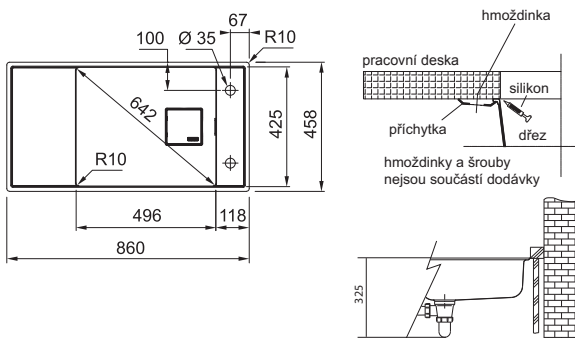

FSG 211/111

13 915 Kč (vč. DPH)
11 500 Kč (bez DPH)
552 € (vr. DPH)

Cena včetně rolovacího roštu

DŘEZY S ODKAPEM
FRAGRANITE