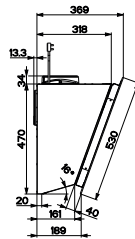

Komínové odsavače par

MYTHOS

01 02

03 04

05 06

07

NOVÉ