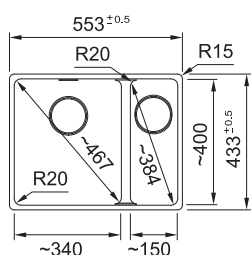

MRG 160-34-15/2

9 680 Kč (vč. DPH)
8 000 Kč (bez DPH)
384 € (vr. DPH)

Pouze model 2
(Odkapávací miska vpravo)

06

Otočný sítkový ventil
112.0389.090

968 Kč (vč. DPH)
800 Kč (bez DPH)
38 € (vr. DPH)

07

Otočný sítkový ventil
112.0544.161

605 Kč (vč. DPH)
500 Kč (bez DPH)
24 € (vr. DPH)

08

Otočný knoflík
Nerez
Pro otvor Ø 35 mm
133.0301.741

847 Kč (vč. DPH)
700 Kč (bez DPH)
34 € (vr. DPH)

09

Otočný knoflík
Chrom
Pro otvor Ø 35 mm
133.0301.740

847 Kč (vč. DPH)
700 Kč (bez DPH)
34 € (vr. DPH)

10

Čistící sprej
Colored Sink Cleaner
Obsah 250 ml
112.0530.238

315 Kč (vč. DPH)
260 Kč (bez DPH)
13 € (vr. DPH)