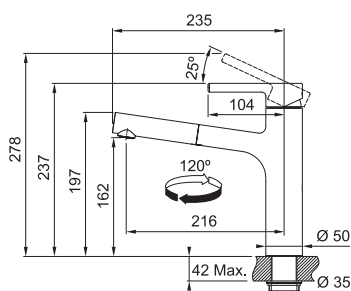

FP 0098 CENTRO

Chrom
FP 0098.031
115.0600.098

Matná černá
FP 0098.901
115.0621.592

7 744 Kč (vč. DPH)
6 400 Kč (bez DPH)
307 € (vr. DPH)

9 801 Kč (vč. DPH)
8 100 Kč (bez DPH)
389 € (vr. DPH)

MARIS