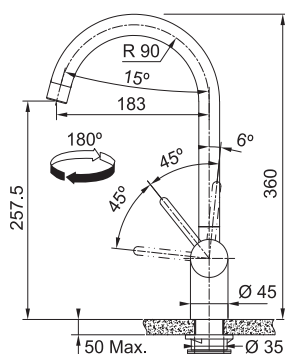

FC 0046 LEDA NEO

Celonerez
FC 0046.501
115.0590.046

7 139 Kč (vč. DPH)
5 900 Kč (bez DPH)
283 € (vr. DPH)

MARIS