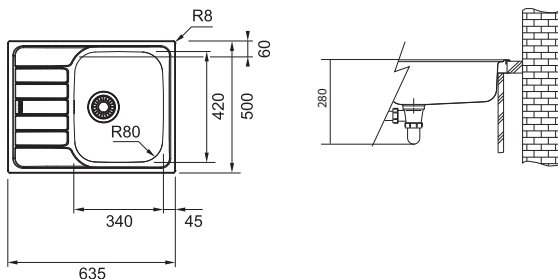

DŘEZ PRO HORNÍ MONTÁŽ

SKN 611-63

3 630 Kč (vč. DPH)

3 000 Kč (bez DPH)

144 € (vr. DPH)

01 02
03 04
05