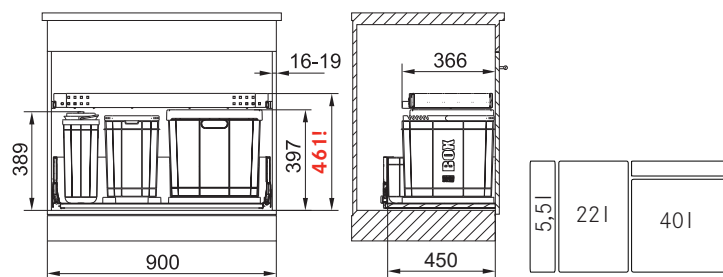

350-60 COMPOSTA

121.0307.526
40 l + 5,5 l

6 897 Kč (vč. DPH)
5 700 Kč (bez DPH)
274 € (vr. DPH)

MYTHOS

01 02
03 04
05