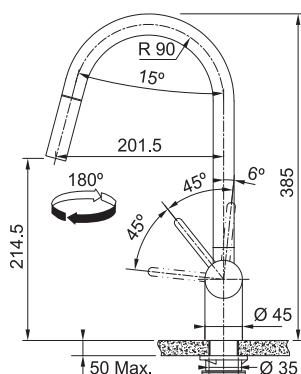

FC 0047 LEDA NEO

Celonerez
FC 0047.501
115.0590.047

8 470 Kč (vč. DPH)
7 000 Kč (bez DPH)
336 € (vr. DPH)