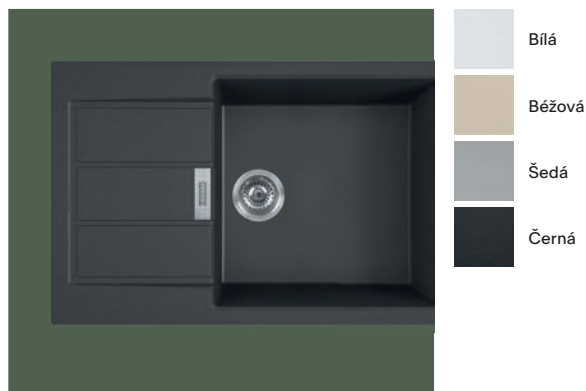

Tectonite®

Teplo, šok ani náraz – náš Tectonite® jen tak něco nerozhodí. Odolnost v kombinaci s jedinečnou svobodou designu dělá z tectonitových dřezů ideální volbu pro pracovně zatížené, stylové kuchyně. Nová technologie představuje obrovský skok vpřed pro syntetické materiály a zároveň umožňuje vzrušující minimalistické designy ve škále trendových barev.