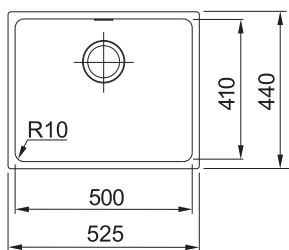

DŘEZ PRO SPODNÍ MONTÁŽ

SID 110-50
4 477 Kč (vč. DPH)
3 700 Kč (bez DPH)
177 € (vr. DPH)

SMART