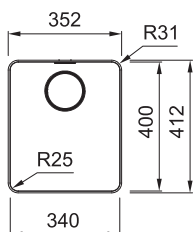

Krytka ventilu

Stylová krytka perfektně pasuje ke dřezu a elegantně zakrývá ventil. Ruku v ruce se snadnější údržbou.

Mythos Nerez

MYTHOS

**DŘEZ PRO HORNÍ MONTÁŽ
S PLOCHÝM OKRAJEM
NEBO DO ROVINY**

Spodní skříňka od 450 mm
Rozměry 352 × 412 mm
Výřez (Horní montáž) 346 × 406 mm
(Rádus 28 mm)
Výřez (Montáž do roviny) Dle šablony
(Šablona v elektronické podobě
ke stažení na www.franke.cz
v sekci Šablony a 3D modely)
Pro Easy Click nutný otvor do pracovní
desky Ø 35 mm
Dřez 340 × 400 × 200 mm