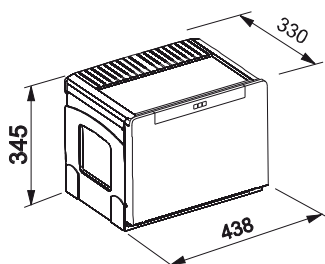

Odpadkové koše Cube

MARIS

1× 14 l, 2× 8 l

1× 14 l, 1× 18 l

Spodní skříňka od 500 mm

Ruční výsuv

Min. montážní prostor 438 × 330 × 345 mm

Třídění odpadků **Dvou nebo Tříduhové**

Barva **Černá/Šedá**

Cube 50

134.0055.289

1× 14 l, 1× 18 l

4 114 Kč (vč. DPH)

3 400 Kč (bez DPH)

163 € (vr. DPH)

Cube 50

134.0055.291

1× 14 l, 2× 8 l

4 114 Kč (vč. DPH)

3 400 Kč (bez DPH)

163 € (vr. DPH)

MARIS

1× 18 l, 2× 8 l

2× 18 l

Spodní rohová skříňka 900 × 900 mm

nebo 1050 × 1050 mm

Ruční výsuv

Min. montážní prostor 1110 × 700 × 335 mm

Třídění odpadků **Dvou nebo Tříduhové**

Barva **Černá/Šedá**

Cube rohový

134.0055.286

2× 18 l

+ 2 Postranní koše

5 808 Kč (vč. DPH)

4 800 Kč (bez DPH)

230 € (vr. DPH)

Cube rohový

134.0055.288

1× 18 l, 2× 8 l

+ 2 Postranní koše

5 929 Kč (vč. DPH)

4 900 Kč (bez DPH)

235 € (vr. DPH)

Náhradní díly a doplňky

01

Koš
Objem 18 l
220 × 310 × 290 mm
133.0016.358

605 Kč (vč. DPH)
500 Kč (bez DPH)
24 € (vr. DPH)

02

Koš
Objem 14 l
185 × 315 × 290 mm
133.0023.966

605 Kč (vč. DPH)
500 Kč (bez DPH)
24 € (vr. DPH)

03

Koš
Objem 8 l
160 × 220 × 290 mm
133.0016.359

484 Kč (vč. DPH)
400 Kč (bez DPH)
19 € (vr. DPH)

04

Víko
Objem 18 l*
133.0014.739

605 Kč (vč. DPH)
500 Kč (bez DPH)
24 € (vr. DPH)

05

Víko
Objem 14 l*
133.0028.395

605 Kč (vč. DPH)
500 Kč (bez DPH)
24 € (vr. DPH)