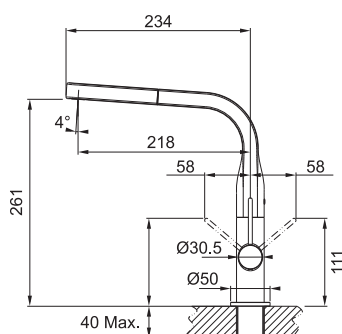

FG 0562 SINOS

Chrom
FG 0562.031
115.0259.975

10 285 Kč (vč. DPH)
8 500 Kč (bez DPH)
408 € (vr. DPH)