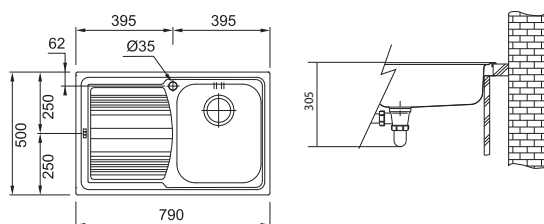

Logica Nerez

SMART

01 02
03 05
06

45 35mm

DŘEZ PRO HORNÍ MONTÁŽ

Spodní skříňka od 450 mm
Rozměry 790 × 500 mm
Výřez 770 × 480 mm
Dřez 340 × 400 × 185 mm

Cena zahrnuje:

Sítkový ventil 3 1/2" s přepadem
Sifon pro úsporu místa 6/4" s odbočkou na myčku nádobí
Otvor pro baterii Ø 35 mm

Možnost objednat otvor pro otočný knoflík sítkového ventilu

Model 2
7

Nerez
101.0120.187
101.0120.188

Nerez - Tkaná struktura
101.0120.183
101.0120.184

LLX 611/7

5 082 Kč (vč. DPH)
4 200 Kč (bez DPH)
201 € (vr. DPH)

LLL 611/7 (Tkaná str.)

5 808 Kč (vč. DPH)
4 800 Kč (bez DPH)
230 € (vr. DPH)

SMART

01 02
03 04
05 06

60 35mm

DŘEZ PRO HORNÍ MONTÁŽ

Spodní skříňka od 600 mm
Rozměry 1000 × 500 mm
Výřez 980 × 480 mm
Dřezy 340 × 400 × 185 mm
165 × 306 × 150 mm

Cena zahrnuje:

Sítkový ventil 3 1/2" s přepadem
Sítkový ventil 3 1/2"
Sifon pro úsporu místa 6/4" s odbočkou na myčku nádobí
Otvor pro baterii Ø 35 mm

Možnost objednat otvor pro otočný knoflík sítkového ventilu

Model 2
7

Nerez
101.0120.189
101.0120.190

LLX 651/7

7 502 Kč (vč. DPH)
6 200 Kč (bez DPH)
297 € (vr. DPH)

06

Čisticí pasta Twister
vč. houbičky
Obsah 125 ml
112.0007.715

194 Kč (vč. DPH)
160 Kč (bez DPH)
7,70 € (vr. DPH)