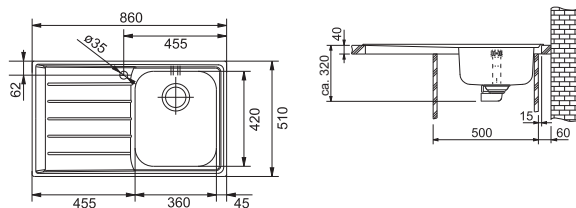

DŘEZ PRO HORNÍ MONTÁŽ

NEX 611/7

6 534 Kč (vč. DPH)
5 400 Kč (bez DPH)
259 € (vr. DPH)

Doplňky a příslušenství

01

ALL-IN Set 1
112.0655.481
(str. 328)

3 388 Kč (vč. DPH)
2 800 Kč (bez DPH)
134 € (vr. DPH)

02

ALL-IN Set 2
112.0655.482
(str. 328)

4 235 Kč (vč. DPH)
3 500 Kč (bez DPH)
168 € (vr. DPH)

03

ALL-IN Set 3
112.0655.483
(str. 328)

4 840 Kč (vč. DPH)
4 000 Kč (bez DPH)
192 € (vr. DPH)

04

Miska
Nerez
172 × 412 × 55 mm
112.0057.850

1 210 Kč (vč. DPH)
1 000 Kč (bez DPH)
48 € (vr. DPH)

05

Miska
Nerez/Černý plast
183 × 433 × 64 mm
112.0175.520

2 057 Kč (vč. DPH)
1 700 Kč (bez DPH)
82 € (vr. DPH)