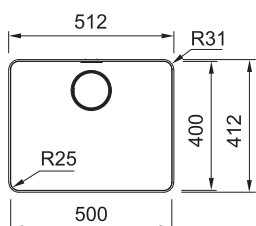

MYTHOS

**DŘEZ PRO HORNÍ MONTÁŽ
S PLOCHÝM OKRAJEM
NEBO DO ROVINY**

Spodní skříňka od 600 mm
Rozměry 512 × 412 mm
Výřez (Horní montáž) 506 × 406 mm
(Rádus 28 mm)
Výřez (Montáž do roviny) Dle šablony
(Šablona v elektronické podobě
ke stažení na www.franke.cz
v sekci Šablony a 3D modely)
Pro Easy Click nutný otvor do pracovní
desky Ø 35 mm
Dřez 500 × 400 × 200 mm