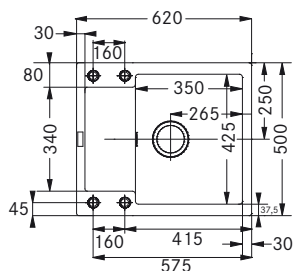

Maris Fragranite

MARIS

01 02
03 04
05 07
08

DŘEZ PRO HORNÍ MONTÁŽ

Spodní skříňka od 450 mm
Rozměry 620 × 500 mm
Výřez 600 × 480 mm
Dřez 350 × 425 × 200 mm

Cena zahrnuje:

Sítkový ventil 3 1/2" s přepadem
Sifon pro úsporu místa 6/4"
s odbočkou na myčku nádobí

4 Místa pro vyvrtání otvoru

**Možnost umístit dávkovač saponátu
(str. 338–339)**

**Pozor! Umístění dávkovače do
skříňky od 700 mm**

MRG 611-62

6 050 Kč (vč. DPH)

5 000 Kč (bez DPH)

240 € (vr. DPH)

Bílá-led
114.0284.758

Sahara
114.0284.757

Pískový melír
114.0284.760

Kašmír
114.0494.643

Šedý kámen
114.0284.764

Matná černá
114.0637.573

Onyx
114.0284.759

DŘEZY S ODKAPEM
FRAGRANITE

MARIS

01 02
03 04
05 06
07 08

DŘEZ PRO HORNÍ MONTÁŽ

Spodní skříňka od 450 mm
Rozměry 780 × 500 mm
Výřez 760 × 480 mm
Dřezy 350 × 425 × 200 mm

Cena zahrnuje:

Sítkový ventil 3 1/2" s přepadem
Sifon pro úsporu místa 6/4"
s odbočkou na myčku nádobí

4 Místa pro vyvrtání otvoru

**Možnost umístit dávkovač saponátu
(str. 338–339)**

**Pozor! Umístění dávkovače do
skříňky od 700 mm**

MRG 611

6 776 Kč (vč. DPH)

5 600 Kč (bez DPH)

269 € (vr. DPH)

Bílá-led
114.0284.832

Sahara
114.0284.836

Pískový melír
114.0284.834

Kašmír
114.0494.644

Šedý kámen
114.0284.846

Matná černá
114.0637.576

Onyx
114.0284.833