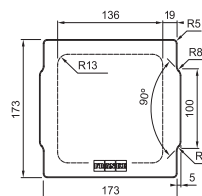

Víko na malou misku
133.0655.227
726 Kč (vč. DPH)
600 Kč (bez DPH)
29 € (vr. DPH)

Bambus
173 × 173 × 10 mm