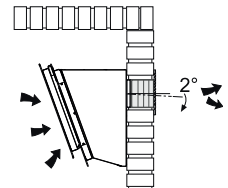

Komínové odsavače par

MYTHOS

01 02

03 04

05 06

07

NOVÉ