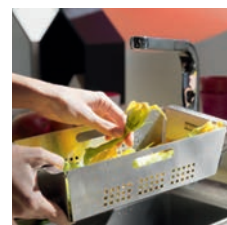

Nerez
150 × 325 × 80 mm

Vhodná ke dřezům:
MRG 651/651-78

Miska
112.0250.014
1 210 Kč (vč. DPH)
1 000 Kč (bez DPH)
48 € (vr. DPH)

Nerez
160 × 300 × 70 mm

Vhodná ke dřezu:
BFG 651-78

Doplňky a příslušenství

Ke dřezům