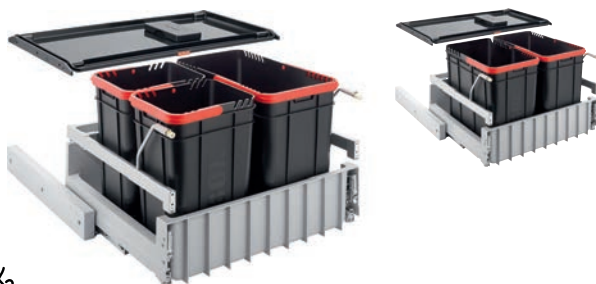

12 705 Kč (vč. DPH)
10 500 Kč (bez DPH)
505 € (vr. DPH)

MYTHOS

03 04
06

Spodní skříňka 600 mm
Čelní výsuv
Min. montážní prostor 562 × 454 × 383 mm
Třídění odpadků Dvou nebo Tříduhové
Barva Černá/Šedá
2 Koše/3 Koše
Police nad košem v ceně koše