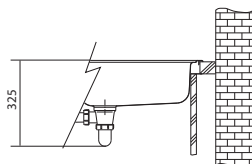

Maris Fragranite

MARIS

45

Spodní skříňka od 450 mm
Rozměry 410 × 510 mm
Výřez 390 × 498 mm (Rádus 15 mm)
Dřez 370 × 400 × 200 mm

Cena zahrnuje:

Vymezovací podložku pro montáž
kuchyňské baterie

Sítkový ventil 3 1/2" s přepadem

a nerezovou krytkou ventilu

Sifon pro úsporu místa 6/4"

s odbočkou na myčku nádobí

3 Místa pro vyvrtání otvoru

Možnost umístit dávkovač saponátu

(str. 338–339)

Bílá-led
114.0661.443

Sahara
114.0661.445

Kašmír
114.0661.446

Šedý kámen
114.0661.442

Matná černá
114.0661.370

Onyx
114.0661.441

DŘEZ PRO HORNÍ MONTÁŽ

MRG 610-37 RTL

6 655 Kč (vč. DPH)

5 500 Kč (bez DPH)

264 € (vr. DPH)

MARIS

60

Spodní skříňka od 600 mm
Rozměry 560 × 510 mm
Výřez 540 × 498 mm (Rádus 15 mm)
Dřez 520 × 400 × 200 mm

Cena zahrnuje:

Vymezovací podložku pro montáž
kuchyňské baterie

Sítkový ventil 3 1/2" s přepadem

a nerezovou krytkou ventilu

Sifon pro úsporu místa 6/4"

s odbočkou na myčku nádobí

3 Místa pro vyvrtání otvoru

Možnost umístit dávkovač saponátu

(str. 338–339)

Bílá-led
114.0661.387

Sahara
114.0661.388

Kašmír
114.0661.389

Šedý kámen
114.0661.386

Matná černá
114.0661.384

Onyx
114.0661.385

DŘEZ PRO HORNÍ MONTÁŽ

MRG 610-52 RTL

7 260 Kč (vč. DPH)

6 000 Kč (bez DPH)

288 € (vr. DPH)

Doplňky a příslušenství

01

ALL-IN Set 1
112.0655.481
(str. 328)

3 388 Kč (vč. DPH)
2 800 Kč (bez DPH)
134 € (vr. DPH)

02

ALL-IN Set 2
112.0655.482
(str. 328)

4 235 Kč (vč. DPH)
3 500 Kč (bez DPH)
168 € (vr. DPH)

03

ALL-IN Set 3
112.0655.483
(str. 328)

4 840 Kč (vč. DPH)
4 000 Kč (bez DPH)
192 € (vr. DPH)

04

Matné černé
příslušenství
(str. 331)

05

Krytka ventilu
Nerez
Ø 113 mm
112.0532.169
V ceně dřezu