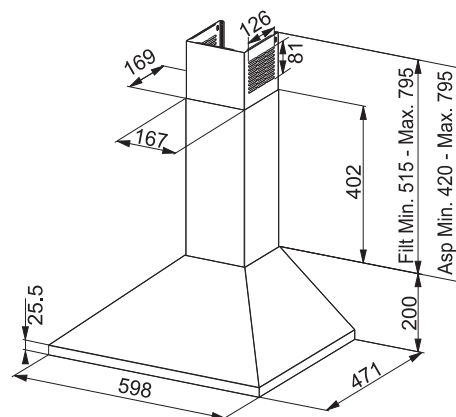

Komínové odsavače par

Joy

SMART

03 04
05 06
07

D

60 3±

FJO 624 XS

320.0545.169

4 840 Kč (vč. DPH)

4 000 Kč (bez DPH)

192 € (vr. DPH)

Hodnoty hluku (Akustický výkon/Tlak)

Podle normy EN 60704-3

Hodnoty výkonu

Při vnějším odtahu podle normy EN 61591

1. st.	58 dB(A)_{re1pW}	46 dB(A)_{re 20 µPa}	255 m³/h
2. st.	62 dB(A)_{re1pW}	50 dB(A)_{re 20 µPa}	330 m³/h
3. st.	67 dB(A)_{re1pW}	55 dB(A)_{re 20 µPa}	430 m³/h
Výkon motoru			145 W
Stupně výkonu			3
Průměr odtahu			150/120 mm

Energetická třída D

Montáž na stěnu

Montážní šířka 60 cm

Nerezový povrch

Tlačítkové ovládání

3 Stupně výkonu

Omyvatelný kovový tukový filtr

Osvětlení LED žárovky 2x 4 W, 4000 K

S vnějším odtahem i s recirkulací

Hmotnost 9 kg

06

Čisticí sprej
Cooker Hood Cleaner
Obsah 250 ml
112.0530.240

363 Kč (vč. DPH)

300 Kč (bez DPH)

15 € (vr. DPH)

07

Univerzální hadřík
Microfiber Care Cloth
112.0530.324

242 Kč (vč. DPH)

200 Kč (bez DPH)

10 € (vr. DPH)