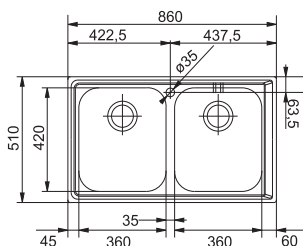

DŘEZ PRO HORNÍ MONTÁŽ

NEX 620

8 954 Kč (vč. DPH)

7 400 Kč (bez DPH)

355 € (vr. DPH)

06

Čisticí pasta Twister
vč. houbičky
Obsah 125 ml
112.0007.715

194 Kč (vč. DPH)

160 Kč (bez DPH)

7,70 € (vr. DPH)