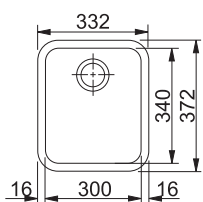

DŘEZ PRO SPODNÍ MONTÁŽ

GAX 110-30
3 388 Kč (vč. DPH)
2 800 Kč (bez DPH)
134 € (vr. DPH)

SMART

01 02
03 04