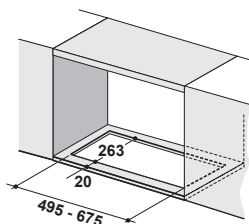

Vestavné odsavače par

Box Evo

MARIS

01 02
03 04
05

B

70 52 3±

FBFE BK MATT A70

305.0665.365

13 310 Kč (vč. DPH)

11 000 Kč (bez DPH)

528 € (vr. DPH)

FBFE BK MATT A52

305.0665.364

12 100 Kč (vč. DPH)

10 000 Kč (bez DPH)

480 € (vr. DPH)

Hodnoty hluku (Akustický výkon/Tlak)

Podle normy EN 60704-3

Hodnoty výkonu

Při vnějším odtahu podle normy EN 61591

FBFE BK MATT A70

1. st.	47 dB(A)_{re1pW}	35 dB(A)_{re 20 µPa}	280 m³/h
2. st.	57 dB(A)_{re1pW}	45 dB(A)_{re 20 µPa}	450 m³/h
3. st.	63 dB(A)_{re1pW}	51 dB(A)_{re 20 µPa}	570 m³/h
Int.	66 dB(A)_{re1pW}	54 dB(A)_{re 20 µPa}	670 m³/h

FBFE BK MATT A52

1. st.	47 dB(A)_{re1pW}	35 dB(A)_{re 20 µPa}	280 m³/h
2. st.	57 dB(A)_{re1pW}	45 dB(A)_{re 20 µPa}	430 m³/h
3. st.	64 dB(A)_{re1pW}	52 dB(A)_{re 20 µPa}	540 m³/h
Int.	67 dB(A)_{re1pW}	55 dB(A)_{re 20 µPa}	620 m³/h

Výkon motoru 250/240 W

Stupně výkonu 3 + Int.

Průměr odtahu 150/120 mm

Energetická třída **B**

Montáž do skříňky

Montážní šířka:

FBFE BK MATT A70: 70 cm

FBFE BK MATT A52: 52 cm

Matný černý povrch, NCS S 9000-N*

Tlačítkové ovládání

Štěrbínové odsávání

3 Stupně výkonu, Intenzivní stupeň

Omyvatelný kovový tukový filtr

Osvětlení LED lišta 1x 6 W, 3000 K

S vnějším odtahem i s recirkulací

Hmotnost 9 kg

Doplňky a příslušenství

01

Pach. filtry s aktiv. uhlím
UF 05 - 112.0016.755

363 Kč (vč. DPH)

300 Kč (bez DPH)

15 € (vr. DPH)

02

Pach. filtry s dlouhou
životností s aktiv. uhlím
(Lze 5-8x umýt v myčce)
UF 11 - 112.0174.994

2 420 Kč (vč. DPH)

2 000 Kč (bez DPH)

96 € (vr. DPH)

03

Zpětná klapka
Ø 150 mm
ZK 150 - 133.0056.646

460 Kč (vč. DPH)

380 Kč (bez DPH)

18 € (vr. DPH)

04

Zpětná klapka
Ø 120 mm
ZK 120F - 112.0538.026

460 Kč (vč. DPH)

380 Kč (bez DPH)

18 € (vr. DPH)

05

Čisticí sprej
Cooker Hood Cleaner
Obsah 250 ml
112.0530.240

363 Kč (vč. DPH)

300 Kč (bez DPH)

15 € (vr. DPH)