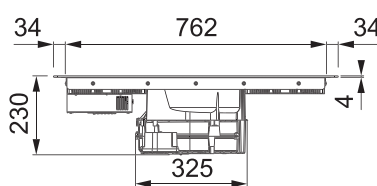

Mythos

2Gether