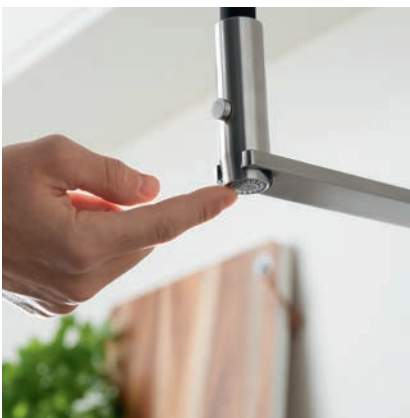

Kuchyňské baterie Tlakové

MYTHOS

Celonerez

**NENÍ VHODNÁ
PRO MONTÁŽ
DO NEREZ. DŘEZŮ**

Páková směšovací
Tlaková
Otočná 360°
Hranatá základna 5 × 5 cm
S koncovkou na barevné hadici
s kovovou pružinou uvnitř
osazenou perlátorem
S regulací **Sprcha/Proud**
Kombinace **Celonerez/Černá**
Připojení **Hadičky 45 cm**
Průtok vody **8,5 l/min. (3 bar)**

FC 7873 CENTINOX

Celonerez
FC 7873.501
115.0547.855

14 883 Kč (vč. DPH)
12 300 Kč (bez DPH)
590 € (vr. DPH)

Doplňte vaši baterii Centinox o nepostradatelného pomocníka - dávkovač saponátu Centinox. Dokonale k sobě pasují a usnadní vám práci v kuchyni.

Dávkovače saponátu nyní nově najdete v kapitole **Doplňky a příslušenství** na straně 338–339.

Víte, že se dávkovač saponátu plní shora? Podívejte se na video.

**Video -
Jak správně plnit
dávkovač saponátu**