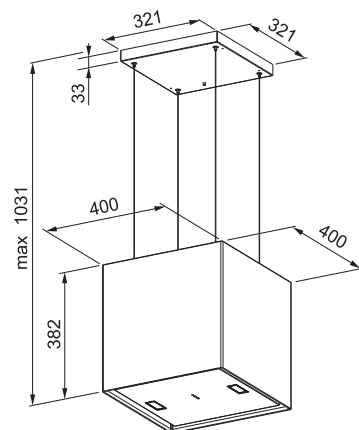

Ostrůvkové odsavače par

Mercury

MARIS

02 03
04 05
06

FME 407 BK

110.0260.619

29 766 Kč (vč. DPH)

24 600 Kč (bez DPH)

1180 € (vr. DPH)

Hodnoty hluku (Akustický výkon/Tlak)

Podle normy EN 60704-3

Hodnoty výkonu

Při vnějším odtahu podle normy EN 61591

1. st.	49 dB(A)_{re1pW}	37 dB(A)_{re 20 μPa}	290 m³/h
2. st.	58 dB(A)_{re1pW}	46 dB(A)_{re 20 μPa}	440 m³/h
3. st.	65 dB(A)_{re1pW}	53 dB(A)_{re 20 μPa}	570 m³/h
4. st.	68 dB(A)_{re1pW}	56 dB(A)_{re 20 μPa}	660 m³/h
Výkon motoru			270 W
Stupně výkonu			4 + Doběh

Montážní šířka **40 cm**

Černý povrch

Štěrbínové odsávání

4 Stupně výkonu, Doběh

Funkce trvalého odvětrávání

Ukazatel nasycení filtru

Omyvatelný kovový tukový filtr

Osvětlení **LED žárovky 2× 5 W, 4000 K, Stmívatelné**

Pozor! Pouze recirkulace, nelze napojit na vnější odtah

(Filtry pro recirkulaci jsou součástí balení)

Hmotnost **8 kg**

Doplňky a příslušenství

01

Pach. filtry s aktiv. uhlím
UF 05 - 112.0016.755
V ceně odsavače par
FSMS

363 Kč (vč. DPH)

300 Kč (bez DPH)

15 € (vr. DPH)

02

Pach. filtry s vysokou účinností s aktiv. uhlím (Dvojnásobná život. filtru)
UF 08 - 112.0174.995
V ceně odsavače par FME

1936 Kč (vč. DPH)

1 600 Kč (bez DPH)

77 € (vr. DPH)

03

Pach. filtry s dlouhou životností s aktiv. uhlím (Lze 5–8× umýt v myčce)
UF 11 - 112.0174.994

2 420 Kč (vč. DPH)

2 000 Kč (bez DPH)

96 € (vr. DPH)

04

Dálkový ovladač
112.0657.298
V ceně odsavače par

05

Čisticí sprej
Cooker Hood Cleaner
Obsah 250 ml
112.0530.240

363 Kč (vč. DPH)

300 Kč (bez DPH)

15 € (vr. DPH)