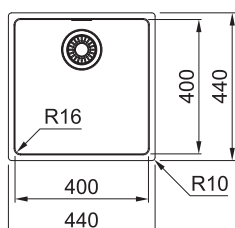

Cena zahrnuje:

Sítkový ventil 3 1/2" s přepadem
Sifon pro úsporu místa 6/4" s odbočkou na myčku nádobí

**DŘEZ PRO HORNÍ MONTÁŽ
S PLOCHÝM OKRAJEM
NEBO DO ROVINY**

MRX 210/610-40

8 954 Kč (vč. DPH)
7 400 Kč (bez DPH)
355 € (vr. DPH)

MARIS