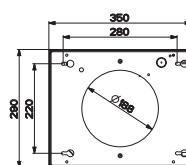

Ostrůvkové odsavače par

Glass Linear

SMART

01 02
03 04
05 06