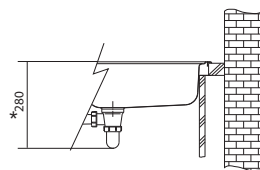

DŘEZ PRO HORNÍ MONTÁŽ

OLN 611-79

3 509 Kč (vč. DPH)
2 900 Kč (bez DPH)
139 € (vr. DPH)

OLL 611-79 (Tkaná str.)

3 872 Kč (vč. DPH)
3 200 Kč (bez DPH)
153 € (vr. DPH)

06