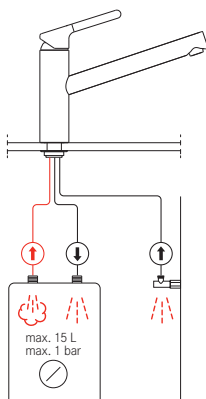

FN 6560 ACTIVE NEW

Chrom
FN 6560.031
115.0653.391

9 680 Kč (vč. DPH)
8 000 Kč (bez DPH)
384 € (vr. DPH)

Orbit/Novara Plus

SMART

Páková směšovací
Beztlaková
Otočná 360°
Připojení **Hadičky 45 cm**
Průtok vody **10 l/min. (3 bar)**
Technologie pro úsporu vody
Eco technologie (Úspora teplé vody)