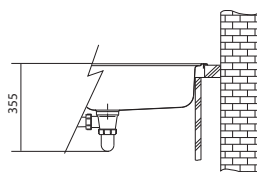

DŘEZ PRO HORNÍ MONTÁŽ

UBG 610-56

5 929 Kč (vč. DPH)
4 900 Kč (bez DPH)
235 € (vr. DPH)

MARIS

80

Spodní skříňka od 800 mm
Rozměry 780 × 500 mm
Výřez 760 × 480 mm (Rádus 15 mm)
Dřez 723 × 425 × 230 mm

Cena zahrnuje: