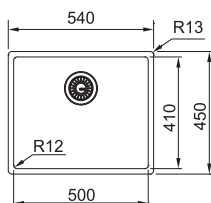

Cena včetně spodního roštu

MYTHOS

02 03
04 05
06 07
08 09

F INOX
TECHNOLOGY

55 60

NOVĚ

DŘEZ PRO HORNÍ MONTÁŽ
S PLOCHÝM OKRAJEM, DO
ROVINY A SPODNÍ MONTÁŽ

Spodní skříňka (Horní montáž/Montáž do roviny) **od 550 mm**
Spodní skříňka (Sp. montáž) **od 600 mm**
Rozměry **540 × 450 mm**
Výřez (Horní montáž) **510 × 420 mm (Rádus 10 mm)**
Výřez (Montáž do roviny/Spodní montáž) **Dle šablony (Šablona v elektronické podobě ke stažení na www.franke.cz v sekci Šablony a 3D modely)**
Dřez **500 × 410 × 200 mm**