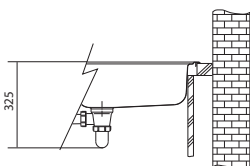

Cena zahrnuje:

Vymezovací podložku pro montáž
kuchyňské baterie
Sítkový ventil 3 1/2" s přepadem
a nerezovou krytkou ventilu
Sifon pro úsporu místa 6/4"
s odbočkou na myčku nádobí
3 Místa pro vyvrtání otvoru
Možnost umístit dávkovač saponátu
(str. 338–339)

- **Bílá-LED**
  114.0661.447
- **Kašmír**
  114.0661.449
- **Šedý kámen**
  114.0661.450
- **Matná černá**
  114.0661.448
- **Onyx**
  114.0661.451

DŘEZ PRO HORNÍ MONTÁŽ