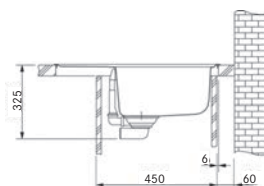

242 Kč (vč. DPH)
 200 Kč (bez DPH)
 10 € (vr. DPH)

DŘEZY S ODKAPEM
FRAGRANITE

Basis Fragranite

MARIS

01 02
03 04
05 06
07

45

DŘEZ PRO HORNÍ MONTÁŽ

Spodní skříňka od 450 mm
Rozměry 620 × 500 mm
Výřez 600 × 480 mm (Rádus 20 mm)
Dřez 340 × 420 × 200 mm