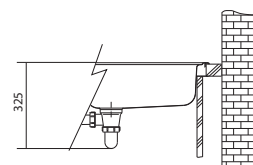

MYTHOS

**DŘEZ PRO HORNÍ MONTÁŽ
S PLOCHÝM OKRAJEM
NEBO DO ROVINY**

Spodní skříňka od 600 mm
Rozměry 512 × 412 mm
Výřez (Horní montáž) 506 × 406 mm
(Rádus 28 mm)
Výřez (Montáž do roviny) Dle šablony
(Šablona v elektronické podobě
ke stažení na www.franke.cz
v sekci Šablony a 3D modely)
Pro Easy Click nutný otvor do pracovní
desky Ø 35 mm
Dřez 500 × 400 × 200 mm