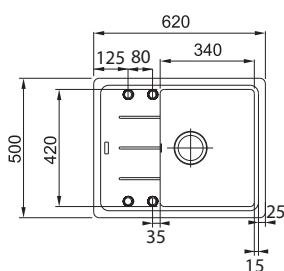

242 Kč (vč. DPH)
 200 Kč (bez DPH)
 10 € (vr. DPH)

DŘEZY S ODKAPEM
FRAGRANITE

Basis Fragranite

MARIS

01 02
03 04
05 06
07

45

DŘEZ PRO HORNÍ MONTÁŽ

Spodní skříňka od 450 mm
Rozměry 620 × 500 mm
Výřez 600 × 480 mm (Rádus 20 mm)
Dřez 340 × 420 × 200 mm