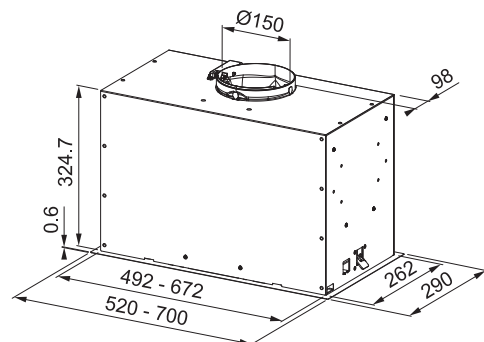

Vestavné odsavače par

Box Evo

MARIS

01 02
03 04
05

B

70 52 3±

FBFE BK MATT A70

305.0665.365

13 310 Kč (vč. DPH)

11 000 Kč (bez DPH)

528 € (vr. DPH)

FBFE BK MATT A52

305.0665.364

12 100 Kč (vč. DPH)

10 000 Kč (bez DPH)

480 € (vr. DPH)

Hodnoty hluku (Akustický výkon/Tlak)

Podle normy EN 60704-3

Hodnoty výkonu

Při vnějším odtahu podle normy EN 61591

FBFE BK MATT A70

1. st.	47 dB(A)_{re1pW}	35 dB(A)_{re 20 µPa}	280 m³/h
2. st.	57 dB(A)_{re1pW}	45 dB(A)_{re 20 µPa}	450 m³/h
3. st.	63 dB(A)_{re1pW}	51 dB(A)_{re 20 µPa}	570 m³/h
Int.	66 dB(A)_{re1pW}	54 dB(A)_{re 20 µPa}	670 m³/h

FBFE BK MATT A52

1. st.	47 dB(A)_{re1pW}	35 dB(A)_{re 20 µPa}	280 m³/h
2. st.	57 dB(A)_{re1pW}	45 dB(A)_{re 20 µPa}	430 m³/h
3. st.	64 dB(A)_{re1pW}	52 dB(A)_{re 20 µPa}	540 m³/h
Int.	67 dB(A)_{re1pW}	55 dB(A)_{re 20 µPa}	620 m³/h

Výkon motoru 250/240 W

Stupně výkonu 3 + Int.

Průměr odtahu 150/120 mm

Energetická třída **B**

Montáž do skříňky

Montážní šířka:

FBFE BK MATT A70: 70 cm

FBFE BK MATT A52: 52 cm

Matný černý povrch, NCS S 9000-N*

Tlačítkové ovládání

Štěrbínové odsávání

3 Stupně výkonu, Intenzivní stupeň

Omyvatelný kovový tukový filtr

Osvětlení LED lišta 1x 6 W, 3000 K

S vnějším odtahem i s recirkulací

Hmotnost 9 kg

Doplňky a příslušenství

01

Pach. filtry s aktiv. uhlím
UF 05 - 112.0016.755

363 Kč (vč. DPH)

300 Kč (bez DPH)

15 € (vr. DPH)

02

Pach. filtry s dlouhou
životností s aktiv. uhlím
(Lze 5-8x umýt v myčce)
UF 11 - 112.0174.994

2 420 Kč (vč. DPH)

2 000 Kč (bez DPH)

96 € (vr. DPH)

03

Zpětná klapka
Ø 150 mm
ZK 150 - 133.0056.646

460 Kč (vč. DPH)

380 Kč (bez DPH)

18 € (vr. DPH)

04

Zpětná klapka
Ø 120 mm
ZK 120F - 112.0538.026

460 Kč (vč. DPH)

380 Kč (bez DPH)

18 € (vr. DPH)

05

Čisticí sprej
Cooker Hood Cleaner
Obsah 250 ml
112.0530.240

363 Kč (vč. DPH)

300 Kč (bez DPH)

15 € (vr. DPH)