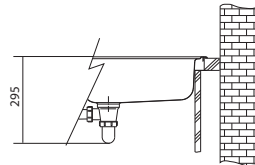

DŘEZ PRO HORNÍ MONTÁŽ S PLOCHÝM OKRAJEM NEBO DO ROVINY

SRX 210/610-40

3 630 Kč (vč. DPH)
3 000 Kč (bez DPH)
144 € (vr. DPH)

Doplňky a příslušenství

01
ALL-IN Set 1
112.0655.481
(str. 328)

3 388 Kč (vč. DPH)
2 800 Kč (bez DPH)
134 € (vr. DPH)

02
ALL-IN Set 2
112.0655.482
(str. 328)

4 235 Kč (vč. DPH)
3 500 Kč (bez DPH)
168 € (vr. DPH)

03
ALL-IN Set 3
112.0655.483
(str. 328)

4 840 Kč (vč. DPH)
4 000 Kč (bez DPH)
192 € (vr. DPH)

04
Přípravná deska
Bambus
280 × 532 × 33 mm
112.0595.334

895 Kč (vč. DPH)
740 Kč (bez DPH)
36 € (vr. DPH)

05
Čisticí pasta Twister
vč. houbičky
Obsah 125 ml
112.0007.715

194 Kč (vč. DPH)
160 Kč (bez DPH)
7,70 € (vr. DPH)