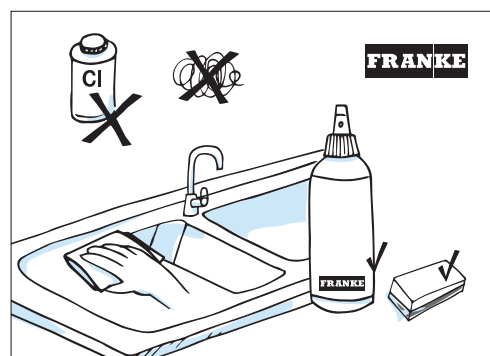

- Vždy se vyhněte používání kovových čisticích houbiček a drátěnek, protože jejich kovové části ulpívají na povrchu dřezu. Nezanechávejte dlouho na povrchu dřezu ocelové a litinové kuchyňské potřeby. Pokud přesto na povrchu zanechají skvrny, můžete je odstranit pomocí houbičky a čisticího prostředku na dřezu.
- Nezanechávejte ve dřezu přes noc plastové podložky do dřezu, vlhké čisticí houbičky a hadříky, protože pod sebou a v sobě zadržují vodu, a tak může dojít ke vzniku vrstvy vodního kamene na povrchu dřezu.
- **Dbejte na to, aby dřez nepřišel do styku s koncentrovanými bělicími prostředky nebo produkty obsahujícími chlorové účinné látky (odstraňovače nátěrů a prostředky na čištění štětců), s kyselinami (odstraňovač vodního kamene z konvic), s louhem sodným (čističe odpadu např. KRTEK) nebo s čisticími prostředky na trouby a prostředky obsahujícími kysličník uhličitý. Použití těchto prostředků způsobuje odbarvení materiálu dřezu a trvalé neodstranitelné skvrny, popř. naleptání povrchu.**
- Dřez je krátkodobě odolný proti teplotám až do 280 °C (10–15 vetřin) a nemělo by dojít k jakémukoli poškození. Přesto ale nedoporučujeme, aby byl dřez používán jako odkládací prostor ke chlazení vařících předmětů. Pro tento účel použijte oddělenou odkládací plochu a podložku. Nevylévejte horký olej do dřezu, mohlo by dojít k narušení povrchu. Horký olej má o mnoho vyšší teplotu než je 280 °C.
- Nepoužívejte dřez ke krájení potravin.