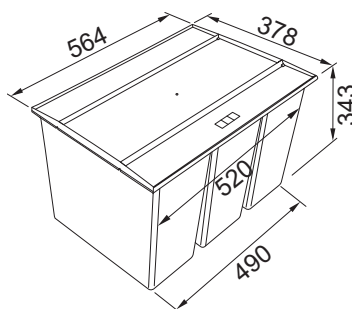

Easysort 600-3-0

121.0494.192
3 × 14,5 l

1 694 Kč (vč. DPH)
1 400 Kč (bez DPH)
67 € (vr. DPH)

SMART