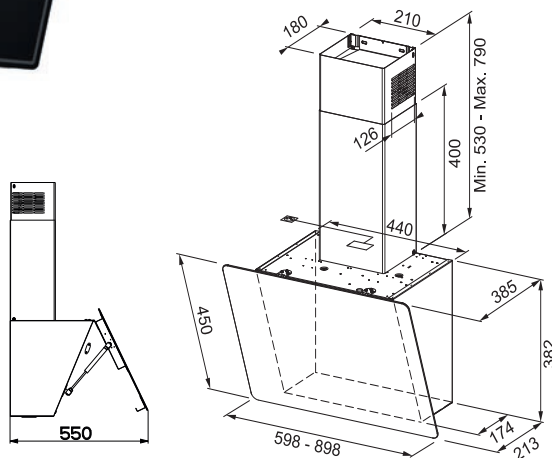

C

90 60 3±

FPJ 915 V BK/DG A
330.0573.295

10 406 Kč (vč. DPH)
8 600 Kč (bez DPH)
413 € (vr. DPH)

FPJ 615 V BK/DG A
330.0573.294

9 801 Kč (vč. DPH)
8 100 Kč (bez DPH)
389 € (vr. DPH)

Hodnoty hluku (Akustický výkon/Tlak)

Podle normy EN 60704-3

Hodnoty výkonu

Při vnějším odtahu podle normy EN 61591

1. st.	45 dB(A)_{re1pW}	33 dB(A)_{re 20 µPa}	260 m³/h
2. st.	54 dB(A)_{re1pW}	42 dB(A)_{re 20 µPa}	400 m³/h
3. st.	63 dB(A)_{re1pW}	51 dB(A)_{re 20 µPa}	600 m³/h
Výkon motoru	160 W		
Stupně výkonu	3 + Doběh		
Průměr odtahu	150/120 mm		

Energetická třída C

Montáž na stěnu, Volný prostor pro hlavu

Montážní šířka:

FPJ 915 V BK/DG A: 90 cm

FPJ 615 V BK/DG A 60 cm

Doporučená výška nad varnou deskou pouze 45 cm

Černé sklo, RAL 9017 + Šedá grafika (Rámeček)

Senzorové ovládání

Štěrbínové odsávání

3 Stupně výkonu, Doběh

Omyvatelný kovový tukový filtr

Osvětlení **LED žárovky 2× 1W, 4000 K**

S vnějším odtahem i s recirkulací

Hmotnost **14 kg**

Černý teleskopický komínek je součástí dodávky

Doplňky a příslušenství

01

Pach. filtry s aktiv. uhlím
UF 05 - 112.0016.755

363 Kč (vč. DPH)
300 Kč (bez DPH)
15 € (vr. DPH)

02

Pach. filtry s dlouhou životností s aktiv. uhlím (Lze 5–8× umýt v myčce)
UF 11 - 112.0174.994

2 420 Kč (vč. DPH)
2 000 Kč (bez DPH)
96 € (vr. DPH)

03

Zpětná klapka
Ø 150 mm
ZK 150 - 133.0056.646

460 Kč (vč. DPH)
380 Kč (bez DPH)
18 € (vr. DPH)

04

Zpětná klapka
Ø 120 mm
ZK 120 - 133.0058.472

460 Kč (vč. DPH)
380 Kč (bez DPH)
18 € (vr. DPH)

05

Čisticí sprej
Cooker Hood Cleaner
Obsah 250 ml
112.0530.240

363 Kč (vč. DPH)
300 Kč (bez DPH)
15 € (vr. DPH)