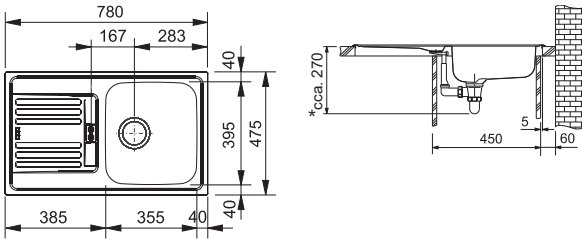

EFN 614-78

3 146 Kč (vč. DPH)
2 600 Kč (bez DPH)
125 € (vr. DPH)

EFL 614-78 (Tkaná str.)

4 477 Kč (vč. DPH)
3 700 Kč (bez DPH)
177 € (vr. DPH)

01