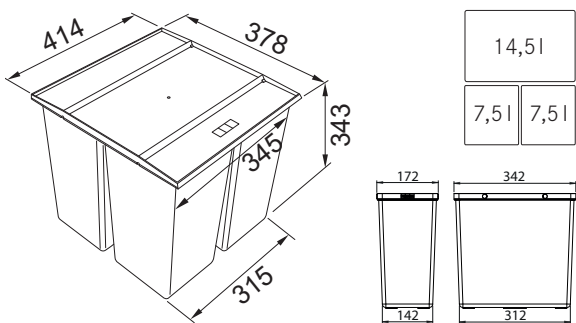

Easysort 450-2-0

121.0494.182
2 × 14,5 l

1 331 Kč (vč. DPH)
1 100 Kč (bez DPH)
53 € (vr. DPH)

SMART