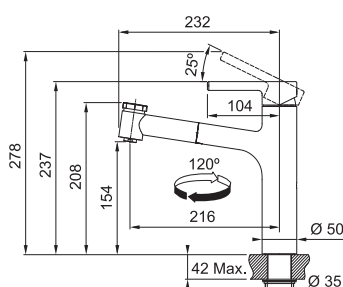

FP 0098 CENTRO

Chrom
FP 0098.031
115.0600.098

Matná černá
FP 0098.901
115.0621.592

7 744 Kč (vč. DPH)
6 400 Kč (bez DPH)
307 € (vr. DPH)

9 801 Kč (vč. DPH)
8 100 Kč (bez DPH)
389 € (vr. DPH)

MARIS

Páková směšovací
Tlaková
Otočná 120°
S vytahovací koncovkou
osazenou perlátorem
S regulací **Sprcha/Proud**
Opletená sprchová hadice 160 cm
Připojení Hadičky 45 cm
Průtok vody 9 l/min. (3 bar)
Laminární průtok vody
Technologie pro úsporu vody