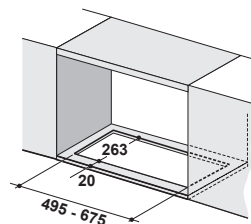

Vestavné odsavače par

MARIS

01 02
03 04
05 06

B

70 52 3±

FBFE XS A70

305.0665.361

12 826 Kč (vč. DPH)

10 600 Kč (bez DPH)

508 € (vr. DPH)

FBFE XS A52

305.0665.359

12 221 Kč (vč. DPH)

10 100 Kč (bez DPH)

485 € (vr. DPH)

Hodnoty hluku (Akustický výkon/Tlak)

Podle normy EN 60704-3

Hodnoty výkonu

Při vnějším odtahu podle normy EN 61591

FBFE XS A70

1. st.	47 dB(A)_{re1pW}	35 dB(A)_{re 20 µPa}	280 m³/h
2. st.	57 dB(A)_{re1pW}	45 dB(A)_{re 20 µPa}	450 m³/h
3. st.	63 dB(A)_{re1pW}	51 dB(A)_{re 20 µPa}	570 m³/h
Int.	66 dB(A)_{re1pW}	54 dB(A)_{re 20 µPa}	670 m³/h

FBFE XS A52

1. st.	47 dB(A)_{re1pW}	35 dB(A)_{re 20 µPa}	280 m³/h
2. st.	57 dB(A)_{re1pW}	45 dB(A)_{re 20 µPa}	430 m³/h
3. st.	64 dB(A)_{re1pW}	52 dB(A)_{re 20 µPa}	540 m³/h
Int.	67 dB(A)_{re1pW}	55 dB(A)_{re 20 µPa}	620 m³/h

Výkon motoru 250/240 W

Stupně výkonu 3 + Int.

Průměr odtahu 150/120 mm

Energetická třída B

Montáž do skříňky

Montážní šířka:

FBFE XS A70: 70 cm

FBFE XS A52: 52 cm

Nerezový povrch

Tlačítkové ovládání

Štěrbínové odsávání

3 Stupně výkonu, Intenzivní stupeň

Omyvatelný kovový tukový filtr

Osvětlení LED lišta 1× 6 W, 3000 K

S vnějším odtahem i s recirkulací

Hmotnost 9 kg

06

Univerzální hadřík
Microfiber Care Cloth
112.0530.324

242 Kč (vč. DPH)

200 Kč (bez DPH)

10 € (vr. DPH)