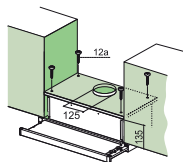

Montáž přes boční úchyty   Montáž přes nosnou plochu