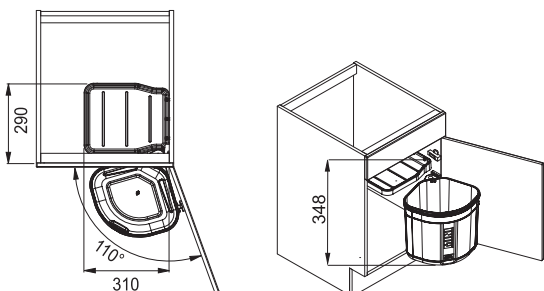

Odpad. koše Pivot/Mini/KEA

SMART

Spodní skříňka od 400 mm
Barva Černá
Nutný úhel otevření dvířek 110°
Police nad košem v ceně koše

Mini
121.0176.518
17,5 l
1 210 Kč (vč. DPH)
1 000 Kč (bez DPH)
48 € (vr. DPH)

MYTHOS

Vestavný koš
Objem 12 l
Koš (Zelený plast)
Výška 315 × Ø 235 mm
Víko Nerez

Horní montáž

Montáž do roviny

KEA E12
(Horní montáž)
134.0035.042
12 l
3 267 Kč (vč. DPH)
2 700 Kč (bez DPH)
130 € (vr. DPH)

KEA F12
(Montáž do roviny)
134.0035.043
12 l
3 267 Kč (vč. DPH)
2 700 Kč (bez DPH)
130 € (vr. DPH)

Náhradní díly a doplňky

01
Tělo koše
133.0054.135

2 662 Kč (vč. DPH)
2 200 Kč (bez DPH)
105 € (vr. DPH)

02
Kryt uhlíkového filtru*
73 × 164 × 16 mm
133.0033.663

121 Kč (vč. DPH)
100 Kč (bez DPH)
5 € (vr. DPH)

03
Uhlíkový filtr - sada 6 ks*
63 × 153 × 15 mm
133.0038.254

121 Kč (vč. DPH)
100 Kč (bez DPH)
5 € (vr. DPH)

*Není součástí dodávky, nutno objednat zvlášť.