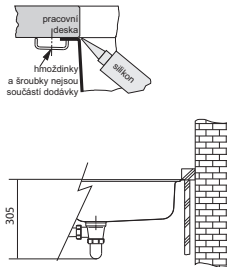

DŘEZ PRO SPODNÍ MONTÁŽ