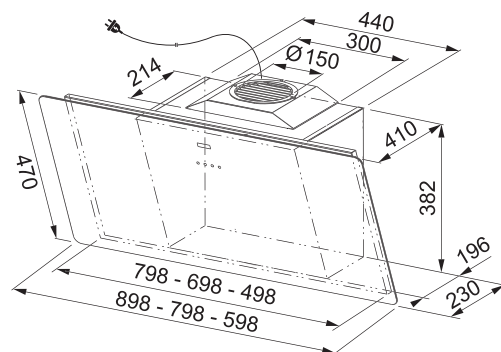

Komínové odsavače par

Smart

SMART

A+

FSMA 905 BK

110.0377.734

18 392 Kč (vč. DPH)

15 200 Kč (bez DPH)

730 € (vr. DPH)

FSMA 805 BK

110.0377.735

18 150 Kč (vč. DPH)

15 000 Kč (bez DPH)

720 € (vr. DPH)

FSMA 605 BK

110.0377.736

17 545 Kč (vč. DPH)

14 500 Kč (bez DPH)

696 € (vr. DPH)

Hodnoty hluku (Akustický výkon/Tlak)

Podle normy EN 60704-3

Hodnoty výkonu

Při vnějším odtahu podle normy EN 61591

1. st.	48 dB(A)_{re1pW}	36 dB(A)_{re 20 µPa}	280 m³/h
2. st.	53 dB(A)_{re1pW}	41 dB(A)_{re 20 µPa}	360 m³/h
3. st.	57 dB(A)_{re1pW}	45 dB(A)_{re 20 µPa}	470 m³/h
Int.	69 dB(A)_{re1pW}	57 dB(A)_{re 20 µPa}	800 m³/h
Výkon motoru	270 W		
Stupně výkonu	3 + Int. + Doběh		
Průměr odtahu	150/120 mm		

Energetická třída A+

Montáž na stěnu, Volný prostor pro hlavu

Montážní šířka:

FSMA 905 BK: 90 cm

FSMA 805 BK: 80 cm

FSMA 605 BK: 60 cm

Doporučená výška nad varnou deskou pouze 45 cm

Černé sklo, RAL 9017

Senzorové ovládání

Štěrbinové odsávání

3 Stupně výkonu, Intenzivní stupeň, Doběh

Omyvatelný kovový tukový filtr

Osvětlení **LED žárovky 2x 1W, 4000 K**

S vnějším odtahem i s recirkulací

(Filtry pro recirkulaci jsou součástí balení)

Hmotnost **18 kg**

Pozor! Pro verzi s vnějším odtahem je nutno objednat teleskopický komínek

Doplňky a příslušenství

01

Pach. filtry s aktiv. uhlím
UF 05 - 112.0016.755
V ceně odsavače par

363 Kč (vč. DPH)

300 Kč (bez DPH)

15 € (vr. DPH)

02

Pach. filtry s dlouhou
životností s aktiv. uhlím
(Lze 5-8x umýt v myčce)
UF 11 - 112.0174.994

2 420 Kč (vč. DPH)

2 000 Kč (bez DPH)

96 € (vr. DPH)

03

Teleskopický komínek
Pro vnější odtah
Výška 530 až 990 mm
Černá - 112.0285.288

2 420 Kč (vč. DPH)

2 000 Kč (bez DPH)

96 € (vr. DPH)

04

Teleskopický komínek
Pro vnější odtah
Výška 530 až 990 mm
Bílá - 112.0285.280

2 420 Kč (vč. DPH)

2 000 Kč (bez DPH)

96 € (vr. DPH)

05

Teleskopický komínek
Pro vnější odtah
Výška 900 mm
Nerez - 112.0197.447

2 299 Kč (vč. DPH)

1 900 Kč (bez DPH)

91 € (vr. DPH)