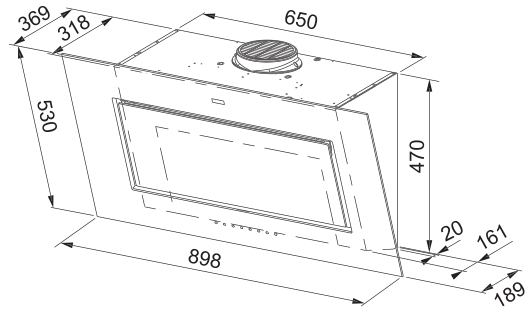

Komínové odsavače par

MYTHOS

01 02

03 04

05 06

07

NOVÉ