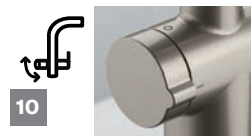

07
 Otočný sítkový ventil
112.0389.090

968 Kč (vč. DPH)
800 Kč (bez DPH)
38 € (vr. DPH)

08
 Easy Click knoflík
Nerez
Pro otvor Ø 35 mm
133.0391.835
U KNG 110-62 v ceně
dřezu

1 210 Kč (vč. DPH)
1 000 Kč (bez DPH)
48 € (vr. DPH)

09
 Easy Click knoflík
Chrom
Pro otvor Ø 35 mm
112.0611.460

1 210 Kč (vč. DPH)
1 000 Kč (bez DPH)
48 € (vr. DPH)

Dřez lze kombinovat
s baterií ACTIVE TWIST.
Otočením ovladače na
těle baterie ovládáte
otevření a zavírání
výpusti dřezu. Více
informací na str. 196.