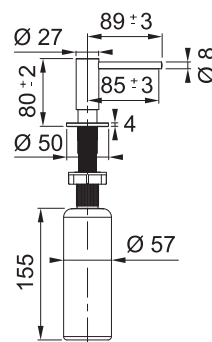

Dávkovače saponátu

Doplňte vaši baterii o nepostradatelného pomocníka – dávkovač saponátu. Nejen, že usnadňují práci v kuchyni, ale s mnohými modely baterií k sobě dokonale pasují. A víte, že se dávkovač saponátu plní shora? Podívejte se na video.

Video - Jak správně plnit dávkovač saponátu

MYTHOS

Dávkovač saponátu CENTINOX

Celonerez
119.0176.059

11 737 Kč (vč. DPH)
9 700 Kč (bez DPH)
466 € (vr. DPH)

Objem 250 ml
Vrchní plnění
Pro otvor Ø 25–35 mm
Hrnatá základna 4 x 4 cm

MYTHOS

MARIS

Dávkovač saponátu ATLAS NEO

Celonerez
112.0625.483

C. Černá
112.0625.484

C. Zlatá
112.0681.200

C. Měděná
112.0625.486

C. Antracit
112.0625.485

2 057 Kč (vč. DPH)
1 700 Kč (bez DPH)
82 € (vr. DPH)

Objem 350 ml
Vrchní plnění
Pro otvor Ø 24–35 mm
Kulatá základna Ø 5 cm