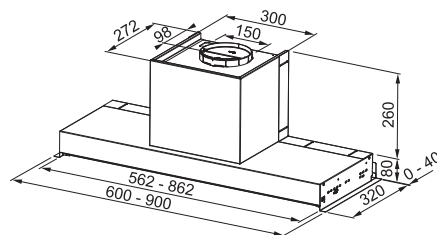

Výklopná skleněná lišta pro ochranu hrany dvířek před párou

A

90 60 3±

FST PLUS 908 X
305.0572.834

13 915 Kč (vč. DPH)
11 500 Kč (bez DPH)
552 € (vr. DPH)

FST PLUS 608 X
305.0572.835

12 705 Kč (vč. DPH)
10 500 Kč (bez DPH)
504 € (vr. DPH)

Hodnoty hluku (Akustický výkon/Tlak)

Podle normy EN 60704-3

Hodnoty výkonu

Při vnějším odtahu podle normy EN 61591

1. st.	50 dB(A)_{re1pW}	38 dB(A)_{re 20 µPa}	260 m³/h
2. st.	57 dB(A)_{re1pW}	45 dB(A)_{re 20 µPa}	360 m³/h
3. st.	69 dB(A)_{re1pW}	57 dB(A)_{re 20 µPa}	650 m³/h
Výkon motoru	250 W		
Stupně výkonu	3		
Průměr odtahu	150/120 mm		

Energetická třída A

Montáž do skříňky

PLNĚ VESTAVNÝ, NAHRAZUJE DNO SKŘÍŇKY

Montážní šířka:

FST PLUS 908 X: 90 cm

FST PLUS 608 X: 60 cm

Nerezový povrch

Ovládání pomocí jediného knoflíku

3 Stupně výkonu

Omyvatelný kovový tukový filtr

Osvětlení **LED žárovky 2x 1W, 4000 K**

S vnějším odtahem i s recirkulací

Hmotnost 11 kg