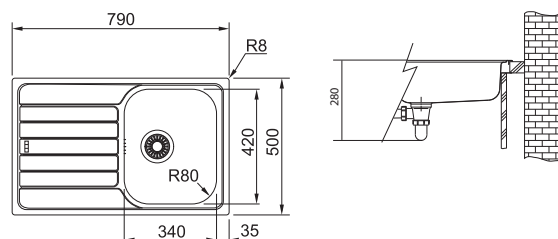

DŘEZ PRO HORNÍ MONTÁŽ

SKN 611-79

4 114 Kč (vč. DPH)

3 400 Kč (bez DPH)

163 € (vr. DPH)