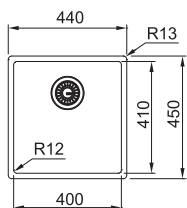

MYTHOS

01 03
04 05
06 07
08 09

F INOX
TECHNOLOGY

45 50

NOVĚ

DŘEZ PRO HORNÍ MONTÁŽ
S PLOCHÝM OKRAJEM, DO
ROVINY A SPODNÍ MONTÁŽ

Spodní skříňka (Horní montáž/Montáž do roviny) **od 450 mm**
Spodní skříňka (Sp. montáž) **od 500 mm**
Rozměry **440 × 450 mm**
Výřez (Horní montáž) **410 × 420 mm (Rádus 10 mm)**
Výřez (Montáž do roviny/Spodní montáž) **Dle šablony (Šablona v elektronické podobě ke stažení na www.franke.cz v sekci Šablony a 3D modely)**
Dřez **400 × 410 × 200 mm**