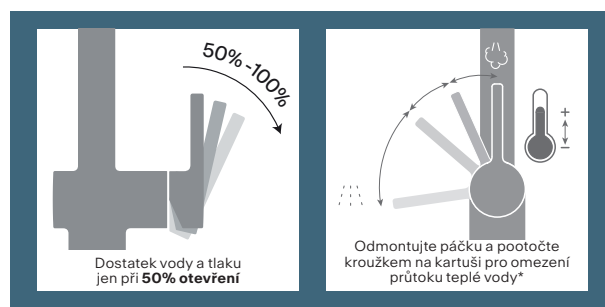

Jednoduchý čistý design

Jednoduchý zakřivený design a zaoblené hrany baterie usnadňují její čištění.