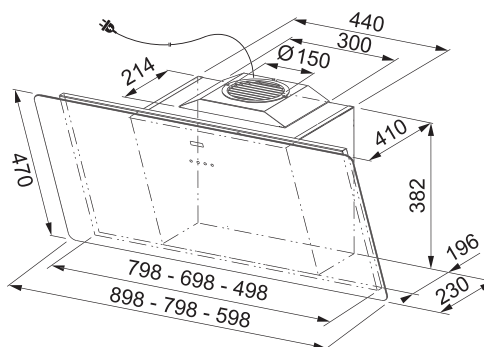

Komínové odsavače par

Smart

SMART

A+

FSMA 905 WH

110.0377.737

19 239 Kč (vč. DPH)

15 900 Kč (bez DPH)

763 € (vr. DPH)

FSMA 805 WH

110.0377.738

18 392 Kč (vč. DPH)

15 200 Kč (bez DPH)

730 € (vr. DPH)

FSMA 605 WH

110.0377.739

18 150 Kč (vč. DPH)

15 000 Kč (bez DPH)

720 € (vr. DPH)

Hodnoty hluku (Akustický výkon/Tlak)

Podle normy EN 60704-3

Hodnoty výkonu

Při vnějším odtahu podle normy EN 61591

1. st.	48 dB(A)_{re1pW}	36 dB(A)_{re 20 µPa}	280 m³/h
2. st.	53 dB(A)_{re1pW}	41 dB(A)_{re 20 µPa}	360 m³/h
3. st.	57 dB(A)_{re1pW}	45 dB(A)_{re 20 µPa}	470 m³/h
Int.	69 dB(A)_{re1pW}	57 dB(A)_{re 20 µPa}	800 m³/h
Výkon motoru	270 W		
Stupně výkonu	3 + Int. + Doběh		
Průměr odtahu	150/120 mm		

Energetická třída A+

Montáž na stěnu, Volný prostor pro hlavu

Montážní šířka:

FSMA 905 WH: 90 cm

FSMA 805 WH: 80 cm

FSMA 605 WH: 60 cm

Doporučená výška nad varnou deskou pouze 45 cm

Bílé sklo, RAL 9010

Senzorové ovládání

Štěrbínové odsávání

3 Stupně výkonu, Intenzivní stupeň, Doběh

Omyvatelný kovový tukový filtr

Osvětlení **LED žárovky 2x 1 W, 4000 K**

S vnějším odtahem i s recirkulací

(Filtry pro recirkulaci jsou součástí balení)

Hmotnost **18 kg**

Pozor! Pro verzi s vnějším odtahem je nutno objednat teleskopický komínek

06

Prodloužení komínku
Výška 990 mm
(Nahrazuje horní část)
Nerez - 112.0036.204

2 783 Kč (vč. DPH)

2 300 Kč (bez DPH)

110 € (vr. DPH)

07

Zpětná klapka
Ø 150 mm
ZK 150 - 133.0056.646

460 Kč (vč. DPH)

380 Kč (bez DPH)

18 € (vr. DPH)

08

Zpětná klapka
Ø 120 mm
ZK 120 - 133.0058.472

460 Kč (vč. DPH)

380 Kč (bez DPH)

18 € (vr. DPH)

Informační video -
Aneb jak funguje
šikmý komínový
odsavač par