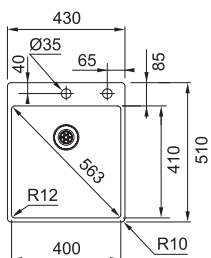

Box Nerez

MARIS

**DŘEZ PRO HORNÍ MONTÁŽ
S PLOCHÝM OKRAJEM
NEBO DO ROVINY**

Spodní skříňka **od 450 mm**
Rozměry **430 × 510 mm**
Výřez (Horní montáž) **410 × 490 mm**
(Rádus **10 mm**)
Výřez (Montáž do roviny) **Dle šablony**
(Šablona v elektronické podobě
ke stažení na www.franke.cz
v sekci Šablony a 3D modely)
Dřez **400 × 410 × 200 mm**

Nerez
127.0369.288

Cena zahrnuje:

Otočný sítkový ventil 3 1/2" s přepadem
Sifon pro úsporu místa 6/4" s odbočkou na myčku nádobí
Otvor pro baterii Ø 35 mm a pro otočný knoflík Ø 35 mm

BXX 210/610-40 TL

16 940 Kč (vč. DPH)
14 000 Kč (bez DPH)
672 € (vr. DPH)

MARIS

**DŘEZ PRO HORNÍ MONTÁŽ
S PLOCHÝM OKRAJEM
NEBO DO ROVINY**

Spodní skříňka **od 600 mm**
Rozměry **570 × 510 mm**
Výřez (Horní montáž) **550 × 490 mm**
(Rádus **10 mm**)
Výřez (Montáž do roviny) **Dle šablony**
(Šablona v elektronické podobě
ke stažení na www.franke.cz
v sekci Šablony a 3D modely)
Dřez **540 × 410 × 200 mm**

Nerez
127.0369.295

Cena zahrnuje:

Otočný sítkový ventil 3 1/2" s přepadem
Sifon pro úsporu místa 6/4" s odbočkou na myčku nádobí
Otvor pro baterii Ø 35 mm a pro otočný knoflík Ø 35 mm

BXX 210/610-54 TL

18 150 Kč (vč. DPH)
15 000 Kč (bez DPH)
720 € (vr. DPH)