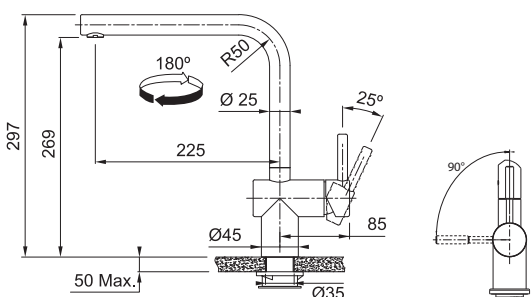

MYTHOS

**NENÍ VHODNÁ
PRO MONTÁŽ
DO NEREX. DŘEZŮ**

Páková směšovací
Senzorová
Tlaková
Otočná 180°
S vytahovací koncovkou
osazenou perlátorem
Opletená sprchová hadice 150 cm
Připojení Hadičky 60 cm
Průtok vody 7 l/min. (3 bar)
Laminární průtok vody
Napájení 4x Tužková baterie AA