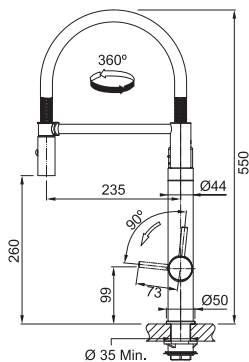

VITAL TAP

Celonerez Černá/
Nerez
120.0621.313*

29 040 Kč (vč. DPH)
24 000 Kč (bez DPH)
1152 € (vr. DPH)

Chrom/
Gun Metal
120.0621.230*

28 314 Kč (vč. DPH)
23 400 Kč (bez DPH)
1123 € (vr. DPH)

Doplňky a příslušenství

01

Náhradní filtr
High Performance
Sada 3 ks
112.0607.498*
3 993 Kč (vč. DPH)
3 300 Kč (bez DPH)
158 € (vr. DPH)

02

Náhradní filtr
High Flow
Sada 3 ks
112.0606.785*
3 388 Kč (vč. DPH)
2 800 Kč (bez DPH)
134 € (vr. DPH)