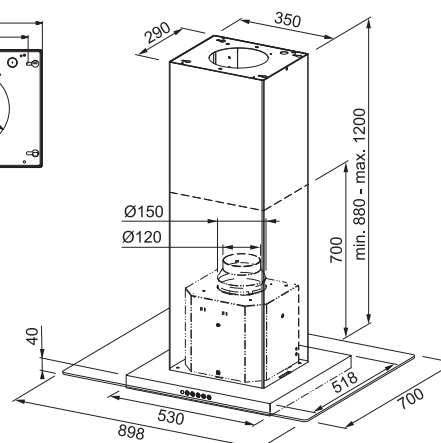

Ostrůvkové odsavače par

Glass Linear

SMART

01 02
03 04
05 06