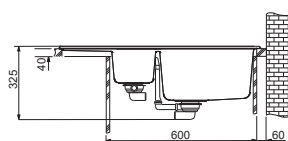

Cena zahrnuje:

Sítkový ventil 3 1/2" s přepadem
Sifon pro úsporu místa 6/4" s odbočkou na myčku nádobí
4 Místa pro vyvrtání otvoru
Možnost umístit dávkovač saponátu (str. 338–339)

DŘEZ PRO HORNÍ MONTÁŽ

MRG 651-78

7 865 Kč (vč. DPH)
6 500 Kč (bez DPH)
312 € (vr. DPH)

	Bílá-led 114.0285.325
	Kašmír 114.0494.647
	Šedý kámen 114.0285.340
	Matná černá 114.0637.579
	Onyx 114.0285.329