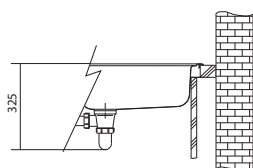

Krytka ventilu

Stylová krytka perfektně pasuje ke dřezu a elegantně zakrývá ventil. Ruku v ruce se snadnější údržbou.

Mythos Nerez

MYTHOS

**DŘEZ PRO HORNÍ MONTÁŽ
S PLOCHÝM OKRAJEM
NEBO DO ROVINY**

Spodní skříňka od 450 mm
Rozměry 352 × 412 mm
Výřez (Horní montáž) 346 × 406 mm
(Rádus 28 mm)
Výřez (Montáž do roviny) Dle šablony
(Šablona v elektronické podobě
ke stažení na www.franke.cz
v sekci Šablony a 3D modely)
Pro Easy Click nutný otvor do pracovní
desky Ø 35 mm
Dřez 340 × 400 × 200 mm