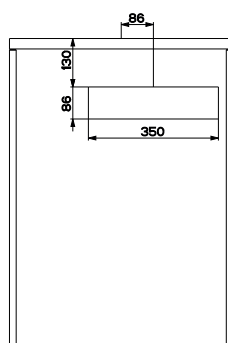

Sada pro recirkulaci s odtahem dozadu

112.0679.887