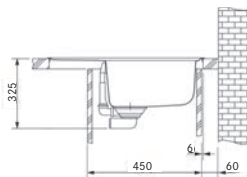

Maris Fragranite

MARIS

01 02
03 04
05 07
08

DŘEZ PRO HORNÍ MONTÁŽ

Spodní skříňka od 450 mm
Rozměry 620 × 500 mm
Výřez 600 × 480 mm
Dřez 350 × 425 × 200 mm

Cena zahrnuje:

Sítkový ventil 3 1/2" s přepadem
Sifon pro úsporu místa 6/4"
s odbočkou na myčku nádobí

4 Místa pro vyvrtání otvoru

**Možnost umístit dávkovač saponátu
(str. 338–339)**

**Pozor! Umístění dávkovače do
skříňky od 700 mm**

MRG 611-62

6 050 Kč (vč. DPH)

5 000 Kč (bez DPH)

240 € (vr. DPH)

Bílá-led
114.0284.758

Sahara
114.0284.757

Pískový melír
114.0284.760

Kašmír
114.0494.643

Šedý kámen
114.0284.764

Matná černá
114.0637.573

Onyx
114.0284.759

DŘEZY S ODKAPEM
FRAGRANITE

MARIS

01 02
03 04
05 06
07 08

DŘEZ PRO HORNÍ MONTÁŽ

Spodní skříňka od 450 mm
Rozměry 780 × 500 mm
Výřez 760 × 480 mm
Dřezy 350 × 425 × 200 mm

Cena zahrnuje:

Sítkový ventil 3 1/2" s přepadem
Sifon pro úsporu místa 6/4"
s odbočkou na myčku nádobí

4 Místa pro vyvrtání otvoru

**Možnost umístit dávkovač saponátu
(str. 338–339)**

**Pozor! Umístění dávkovače do
skříňky od 700 mm**

MRG 611

6 776 Kč (vč. DPH)

5 600 Kč (bez DPH)

269 € (vr. DPH)

Bílá-led
114.0284.832

Sahara
114.0284.836

Pískový melír
114.0284.834

Kašmír
114.0494.644

Šedý kámen
114.0284.846

Matná černá
114.0637.576

Onyx
114.0284.833