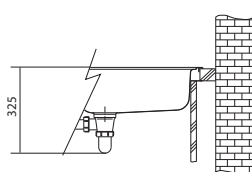

MRG 610-52 RTL

7 260 Kč (vč. DPH)

6 000 Kč (bez DPH)

288 € (vr. DPH)

Doplňky a příslušenství

01

ALL-IN Set 1
112.0655.481
(str. 328)

3 388 Kč (vč. DPH)
2 800 Kč (bez DPH)
134 € (vr. DPH)

02

ALL-IN Set 2
112.0655.482
(str. 328)

4 235 Kč (vč. DPH)
3 500 Kč (bez DPH)
168 € (vr. DPH)

03

ALL-IN Set 3
112.0655.483
(str. 328)

4 840 Kč (vč. DPH)
4 000 Kč (bez DPH)
192 € (vr. DPH)