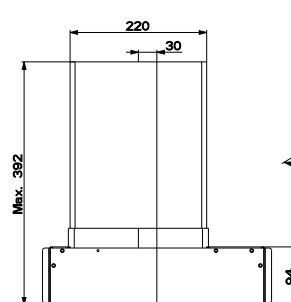

Sada pro recirkulaci s odtahem dozadu

112.0679.887