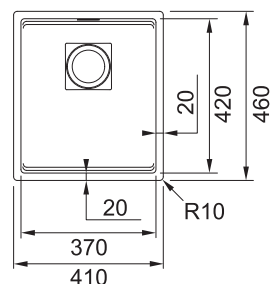

Kubus 2 Fragranite

MYTHOS

45

reddot award 2015
winner

DŘEZ PRO SPODNÍ MONTÁŽ

Spodní skříňka od 450 mm
Rozměry 410 × 460 mm
Výřez Dle šablony
(Šablona v elektronické podobě
ke stažení na www.franke.cz
v sekci Šablony a 3D modely)
Dřez 370 × 420 × 200 mm