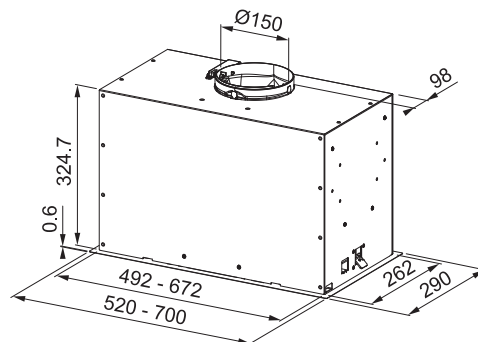

Vestavné odsavače par

MARIS

01 02
03 04
05 06

B

70 52 3±

FBFE XS A70

305.0665.361

12 826 Kč (vč. DPH)

10 600 Kč (bez DPH)

508 € (vr. DPH)

FBFE XS A52

305.0665.359

12 221 Kč (vč. DPH)

10 100 Kč (bez DPH)

485 € (vr. DPH)

Hodnoty hluku (Akustický výkon/Tlak)

Podle normy EN 60704-3

Hodnoty výkonu

Při vnějším odtahu podle normy EN 61591

FBFE XS A70

1. st.	47 dB(A)_{re1pW}	35 dB(A)_{re 20 µPa}	280 m³/h
2. st.	57 dB(A)_{re1pW}	45 dB(A)_{re 20 µPa}	450 m³/h
3. st.	63 dB(A)_{re1pW}	51 dB(A)_{re 20 µPa}	570 m³/h
Int.	66 dB(A)_{re1pW}	54 dB(A)_{re 20 µPa}	670 m³/h

FBFE XS A52

1. st.	47 dB(A)_{re1pW}	35 dB(A)_{re 20 µPa}	280 m³/h
2. st.	57 dB(A)_{re1pW}	45 dB(A)_{re 20 µPa}	430 m³/h
3. st.	64 dB(A)_{re1pW}	52 dB(A)_{re 20 µPa}	540 m³/h
Int.	67 dB(A)_{re1pW}	55 dB(A)_{re 20 µPa}	620 m³/h

Výkon motoru 250/240 W

Stupně výkonu 3 + Int.

Průměr odtahu 150/120 mm

Energetická třída B

Montáž do skříňky

Montážní šířka:

FBFE XS A70: 70 cm

FBFE XS A52: 52 cm

Nerezový povrch

Tlačítkové ovládání

Štěrbínové odsávání

3 Stupně výkonu, Intenzivní stupeň

Omyvatelný kovový tukový filtr

Osvětlení LED lišta 1× 6 W, 3000 K

S vnějším odtahem i s recirkulací

Hmotnost 9 kg

06

Univerzální hadřík
Microfiber Care Cloth
112.0530.324

242 Kč (vč. DPH)

200 Kč (bez DPH)

10 € (vr. DPH)