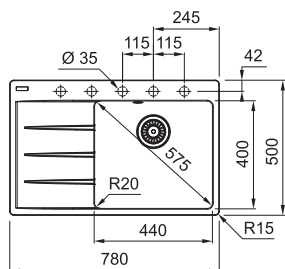

Matná černá
114.0637.495
114.0637.434

Onyx
114.0637.503
114.0637.492

DŘEZY S ODKAPEM
FRAGRANITE

MARIS

01 02
03 04
05 06
07 08

DŘEZ PRO HORNÍ MONTÁŽ

Spodní skříňka od 500 mm
Rozměry 780 × 500 mm
Výřez 760 × 480 mm (Rádus 15 mm)
Dřez 440 × 400 × 200 mm