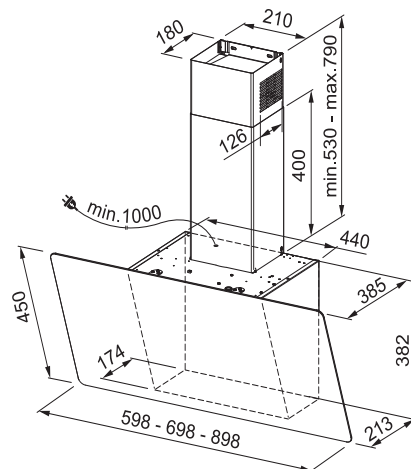

460 Kč (vč. DPH)

380 Kč (bez DPH)

18 € (vr. DPH)

Informační video -
Aneb jak funguje
šikmý komínový
odsavač par

Komínové odsavače par

Evo Plus

SMART

01 02
03 04
05 06