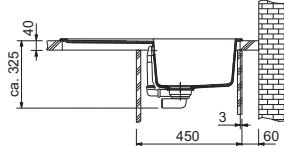

BFG 611-78

5 687 Kč (vč. DPH)
4 700 Kč (bez DPH)
230 € (vr. DPH)

	Bílá-led 114.0285.168
	Sahara 114.0285.184
	Pískový melír 114.0285.170
	Kašmír 114.0494.757
	Šedý kámen 114.0285.186
	Matná černá 114.0661.513
	Onyx 114.0285.169

DŘEZY S ODKAPEM
FRAGRANITE

MARIS

01 02
03 04
05 06
07