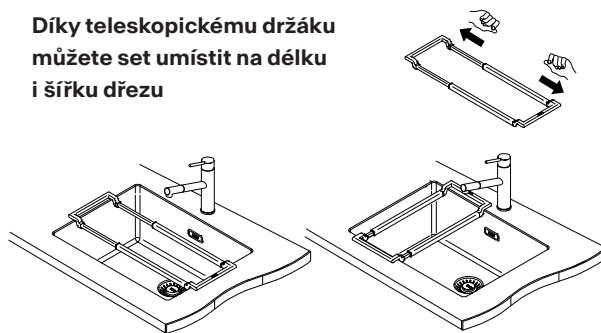

Informační video
z našeho showroomu

ALL-IN

Díky teleskopickému držáku můžete set umístit na délku i šířku dřezu

Tento set obsahuje:
Teleskopický držák, bambusovou přípravnou desku a velkou odkapávací misku