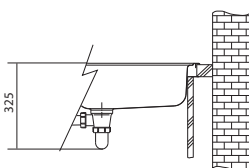

DŘEZ PRO HORNÍ MONTÁŽ

BCX 610-42

4 598 Kč (vč. DPH)
3 800 Kč (bez DPH)
182 € (vr. DPH)

SMART

01 02
03 05

NOVÉ

Spodní skříňka od 600 mm,
po úpravě skříňky i od 500 mm
Rozměry 510 × 510 mm
Výřez 488 × 488 mm (Rádus 10-20 mm)
Dřez 445 × 380 × 200 mm