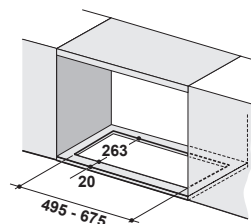

FBFE WH MATT A70

305.0665.367

13 310 Kč (vč. DPH)

11 000 Kč (bez DPH)

528 € (vr. DPH)

FBFE WH MATT A52

305.0665.366

12 100 Kč (vč. DPH)

10 000 Kč (bez DPH)

480 € (vr. DPH)

Hodnoty hluku (Akustický výkon/Tlak)

Podle normy EN 60704-3

Hodnoty výkonu

Při vnějším odtahu podle normy EN 61591

FBFE WH MATT A70

1. st. 47 dB(A)_{re1pW} 35 dB(A)_{re 20 µPa} 280 m³/h

2. st. 57 dB(A)_{re1pW} 45 dB(A)_{re 20 µPa} 450 m³/h

3. st. 63 dB(A)_{re1pW} 51 dB(A)_{re 20 µPa} 570 m³/h

Int. 66 dB(A)_{re1pW} 54 dB(A)_{re 20 µPa} 670 m³/h

FBFE WH MATT A52

1. st. 47 dB(A)_{re1pW} 35 dB(A)_{re 20 µPa} 280 m³/h

2. st. 57 dB(A)_{re1pW} 45 dB(A)_{re 20 µPa} 430 m³/h

3. st. 64 dB(A)_{re1pW} 52 dB(A)_{re 20 µPa} 540 m³/h

Int. 67 dB(A)_{re1pW} 55 dB(A)_{re 20 µPa} 620 m³/h

Výkon motoru 250/240 W

Stupně výkonu 3 + Int.

Průměr odtahu 150/120 mm

Energetická třída B

Montáž do skříňky

Montážní šířka:

FBFE WH MATT A70: 70 cm

FBFE WH MATT A52: 52 cm

Matný bílý povrch, NCS S 0500-N*

Tlačítkové ovládání

Štěrbínové odsávání

3 Stupně výkonu, Intenzivní stupeň

Omyvatelný kovový tukový filtr

Osvětlení LED lišta 1× 6 W, 3000 K

S vnějším odtahem i s recirkulací

Hmotnost 9 kg