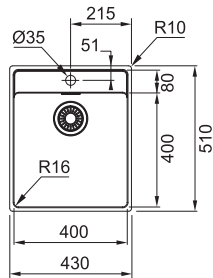

MARIS

**DŘEZ PRO HORNÍ MONTÁŽ
S PLOCHÝM OKRAJEM
NEBO DO ROVINY**

Spodní skříňka **od 500 mm**
 Rozměry **430 × 510 mm**
 Výřez (Horní montáž) **410 × 490 mm**
(Rádus 10mm)
 Výřez (Montáž do roviny) **Dle šablony**
(Šablona v elektronické podobě
ke stažení na www.franke.cz
v sekci Šablony a 3D modely)
 Dřez **400 × 400 × 180 mm**