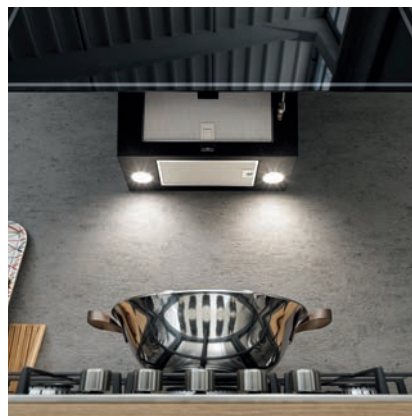

Energetická třída C

Montáž na stěnu, Volný prostor pro hlavu

Montážní šířka:

FPJ 915 V BK A: 90 cm

FPJ 615 V BK A: 60 cm

Doporučená výška nad varnou deskou pouze 45 cm

Černé sklo, RAL 9005

Senzorové ovládání

Štěrbinové odsávání

3 Stupně výkonu, Doběh

Omyvatelný kovový tukový filtr

Osvětlení **LED žárovky 2x 1W, 4000 K**

S vnějším odtahem i s recirkulací

Hmotnost **14 kg**

Černý teleskopický komínek je součástí dodávky

06

Univerzální hadřík
Microfiber Care Cloth
112.0530.324

242 Kč (vč. DPH)
200 Kč (bez DPH)
10 € (vr. DPH)