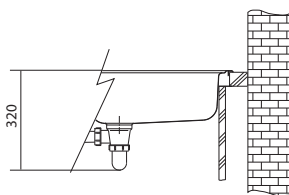

Spodní skříňka od 450 mm
Rozměry 430 × 530 mm
Výřez 410 × 510 mm
Dřez 359 × 372 × 200 mm

Cena zahrnuje:

Sítkový ventil 3 1/2" s přepadem
Sifon pro úsporu místa 6/4" s odbočkou na myčku nádobí
Otvor pro baterii Ø 35 mm

Možnost vyvrtat další otvor pro dávkovač saponátu (str. 338–339) (Otvor lze vyvrtat vykrúžovacím vrtákem přímo při montáži)

	Bílá 114.0503.010
	Běžová 143.0670.895
	Šedá 114.0503.044
	Černá 114.0503.041

SID 610-40

4 719 Kč (vč. DPH)
3 900 Kč (bez DPH)
188 € (vr. DPH)