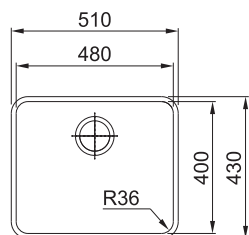

DŘEZ PRO SPODNÍ MONTÁŽ

ANX 110-48
4 840 Kč (vč. DPH)
4 000 Kč (bez DPH)
192 € (vr. DPH)

Doplňky a příslušenství

01
ALL-IN Set 1
112.0655.481
(str. 328)

3 388 Kč (vč. DPH)
2 800 Kč (bez DPH)
134 € (vr. DPH)

02
ALL-IN Set 2
112.0655.482
(str. 328)

4 235 Kč (vč. DPH)
3 500 Kč (bez DPH)
168 € (vr. DPH)

03
ALL-IN Set 3
112.0655.483
(str. 328)

4 840 Kč (vč. DPH)
4 000 Kč (bez DPH)
192 € (vr. DPH)

04
Miska
Nerez/Černý plast
183 × 433 × 64 mm
112.0175.520

2 057 Kč (vč. DPH)
1 700 Kč (bez DPH)
82 € (vr. DPH)

05
Rolovací rošt
Nerez
468 × 420 × 9 mm
112.0030.882

1 210 Kč (vč. DPH)
1 000 Kč (bez DPH)
48 € (vr. DPH)