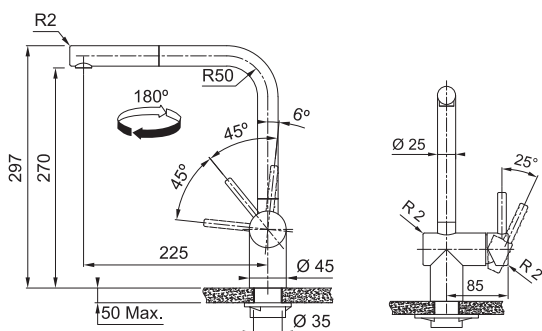

FC 3791 ATLAS NEO

Celonerez
FC 3791.501
115.0521.438

8 954 Kč (vč. DPH)
7 400 Kč (bez DPH)
355 € (vr. DPH)

C. Černá
FC 3791.502
115.0550.427

C. Zlatá
FC 3791.504
115.0681.242

C. Měděná
FC 3791.505
115.0628.208

C. Antracit
FC 3791.503
115.0628.210

9 922 Kč (vč. DPH)
8 200 Kč (bez DPH)
394 € (vr. DPH)