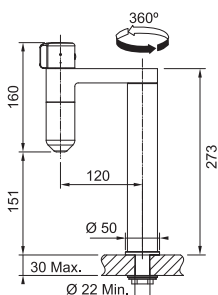

Možnost použít
pro otvor o Ø 35 mm

VITAL TAP

Celonerez Černá/
Nerez
120.0621.311*

Chrom/
Gun Metal
120.0621.228*

15 125 Kč (vč. DPH)
12 500 Kč (bez DPH)
600 € (vr. DPH)

13 310 Kč (vč. DPH)
11 000 Kč (bez DPH)
528 € (vr. DPH)