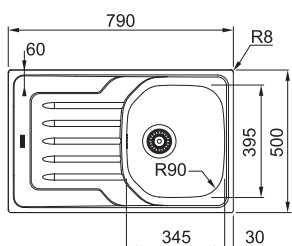

DŘEZ PRO HORNÍ MONTÁŽ

OLN 611-79

3 509 Kč (vč. DPH)
2 900 Kč (bez DPH)
139 € (vr. DPH)

OLL 611-79 (Tkaná str.)

3 872 Kč (vč. DPH)
3 200 Kč (bez DPH)
153 € (vr. DPH)

06

Čisticí pasta Twister
vč. houbičky
Obsah 125 ml
112.0007.715

194 Kč (vč. DPH)
160 Kč (bez DPH)
7,70 € (vr. DPH)