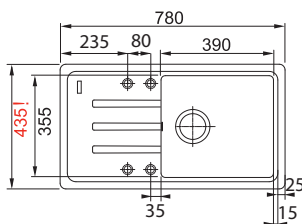

Spodní skříňka od 500 mm
Rozměry 780 × 435 mm
Výřez 760 × 415 mm (Rádus 20 mm)
Dřez 390 × 355 × 200 mm

Cena zahrnuje:
Sítkový ventil 3 1/2" s přepadem
Sifon pro úsporu místa 6/4" s odbočkou na myčku nádobí
4 Místa pro vyvrtání otvoru
Možnost umístit dávkovač saponátu (str. 338–339)
Pozor! Umístění dávkovače do skříňky od 600 mm

DŘEZ PRO HORNÍ MONTÁŽ

BSG 611-78/39
5 082 Kč (vč. DPH)
4 200 Kč (bez DPH)
202 € (vr. DPH)