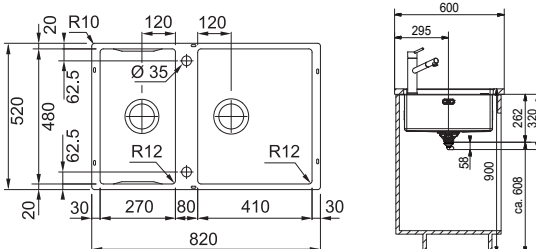

BWX 220/620-54-27 /7

41 987 Kč (vč. DPH)
34 700 Kč (bez DPH)
1 666 € (vr. DPH)

Cena včetně doplňků

MYTHOS

DŘEZ PRO SPODNÍ MONTÁŽ

Spodní skříňka od 900 mm
Rozměry 820 × 520 mm
Výřez Dle šablony
(Šablona v elektronické podobě
ke stažení na www.franke.cz
v sekci Šablony a 3D modely)
Dřezy 410 × 480 × 200 mm
270 × 480 × 200 mm