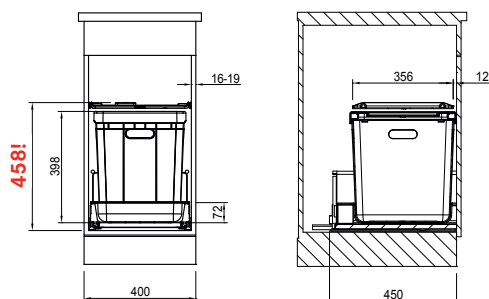

Odpadkové koše 350

MYTHOS

01 06