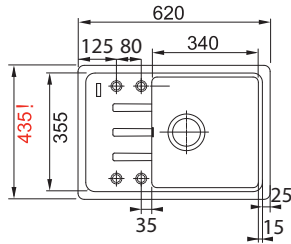

Spodní skříňka od 450 mm
Rozměry 620 × 435 mm
Výřez 600 × 415 mm (Rádus 20 mm)
Dřez 340 × 355 × 200 mm

Cena zahrnuje:
Sítkový ventil 3 1/2" s přepadem
Sifon pro úsporu místa 6/4" s odbočkou na myčku nádobí
4 Místa pro vyvrtání otvoru
Možnost umístit dávkovač saponátu (str. 338–339)
Pozor! Umístění dávkovače do skříňky od 600 mm

DŘEZ PRO HORNÍ MONTÁŽ

BSG 611-62
4 961 Kč (vč. DPH)
4 100 Kč (bez DPH)
197 € (vr. DPH)