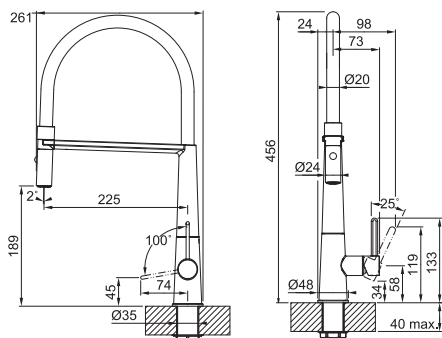

Páková směšovací
Tlaková
Otočná 360°
S koncovkou na barevné hadici
s kovovou pružinou uvnitř
osazenou perlátorem
S regulací Sprcha/Proud
Připojení Hadičky 45 cm
Průtok vody 7,7 l/min (3 bar)
Laminární průtok vody

FG 0598 ICON

Matná černá
FG 0598.901
115.0690.598

17 908 Kč (vč. DPH)
14 800 Kč (bez DPH)
710 € (vr. DPH)