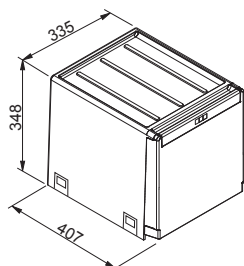

14l
14l

Spodní skříňka od 400 mm

Ruční výsuv

Min. montážní prostor 335 × 407 × 348 mm

Třídění odpadků **Dvoudruhové**

Barva **Černá/Šedá**

Cube 40

134.0039.330

2 × 14 l

3 388 Kč (vč. DPH)

2 800 Kč (bez DPH)

134 € (vr. DPH)