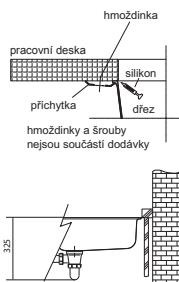

KNG 110-62
11 132 Kč (vč. DPH)
9 200 Kč (bez DPH)
441 € (vr. DPH)

06
 Odkapávací táč
Nerez/Černý plast
326 × 440 × 22 mm
112.0204.360

3 025 Kč (vč. DPH)
2 500 Kč (bez DPH)
120 € (vr. DPH)

07
 Otočný sítkový ventil
112.0389.090

968 Kč (vč. DPH)
800 Kč (bez DPH)
38 € (vr. DPH)

08
 Easy Click knoflík
Nerez
Pro otvor Ø 35 mm
133.0391.835
U KNG 110-62 v ceně
dřezu

1 210 Kč (vč. DPH)
1 000 Kč (bez DPH)
48 € (vr. DPH)

09
 Easy Click knoflík
Chrom
Pro otvor Ø 35 mm
112.0611.460

1 210 Kč (vč. DPH)
1 000 Kč (bez DPH)
48 € (vr. DPH)