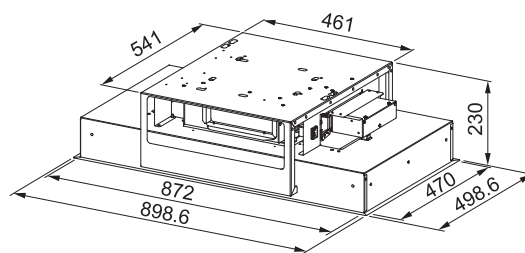

Vestavné stropní odsavače par

MYTHOS

01 02
03 04

NOVĚ