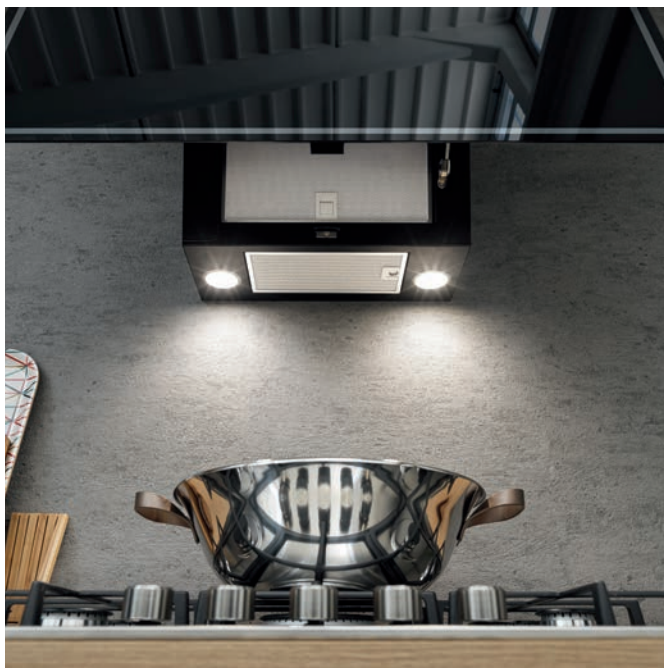

FRANKE nabízí rozsáhlý sortiment komínových, ostrůvkových a vestavných odsavačů par. Jednoduché i designové modely s různými stupni výkonu motoru, v několika šířkách, se štěrbinovým odsáváním, ukazatelem nasycení filtru i dálkovým ovládáním.

Správné použití

Zapněte odsavač par 5 minut před tím, než začnete vařit, aby se vytvořil proud vzduchu, který napomůže k lepšímu nasátí par do odsavače. Zavřete dveře a okna, pokud je odsavač v provozu.

Nižší rychlosti jsou určeny pro vaření, které vyvolává pouze slabou vůni (zápach) a páry, jako je např. vaření těstovin a omáček. Vyšší rychlosti jsou určeny pro vaření, které vyvolává silnou vůni (zápach) a páry, jako je např. smažení, pečení nebo při vaření více jídel najednou. **Použití vyšších stupňů výkonu je žádoucí a nezbytné pro správnou funkci odsavače par a komfortní prostředí v kuchyni.**

Po skončení vaření nechte ještě odsavač par asi 5 min. zapnutý, nebo použijte funkci "doběh", aby páry a vůně (zápachy) byly náležitě odsáty.

Filtry

Moderní systém štěrbinového odsávání umožňuje, aby měly některé odsavače par FRANKE hladké nerezové nebo skleněné panely se "skrytými" kovovými tukovými filtry. Uživatel tak stačí po vaření otřít povrch hadříkem a odsavač se opět blýská jako nový.

Kovové tukové filtry pro odsavače par FRANKE jsou vybaveny dostatečným počtem vrstev pro zachycení odpařujících se tuků, ale ne tak silné, aby omezily výkon odsavače par. Pravidelně tukové filtry zbavujte zachycených nečistot, je možné je umývat v myčce nádobí.

Zanesené tukové filtry snižují výkon odsavače, zvyšují jeho hlučnost a zvyšují riziko vzplanutí zachycených zbytků tuků.

Min. vzdálenost od varné desky