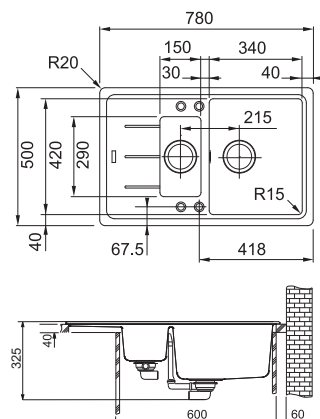

DŘEZY S ODKAPEM
FRAGRANITE

MARIS

01 02
03 04
05 06
07 08

DŘEZ PRO HORNÍ MONTÁŽ

Spodní skříňka od 600 mm
Rozměry 780 × 500 mm
Výřez 760 × 480 mm (Rádus 20 mm)
Dřezy 340 × 420 × 200 mm
150 × 290 × 100 mm

Cena zahrnuje:
Sítkový ventil 3 1/2" s přepadem
Sítkový ventil 3 1/2"
Sifon pro úsporu místa 6/4" s odbočkou na myčku nádobí
4 Místa pro vyvrtání otvoru
Možnost umístit dávkovač saponátu (str. 338–339)