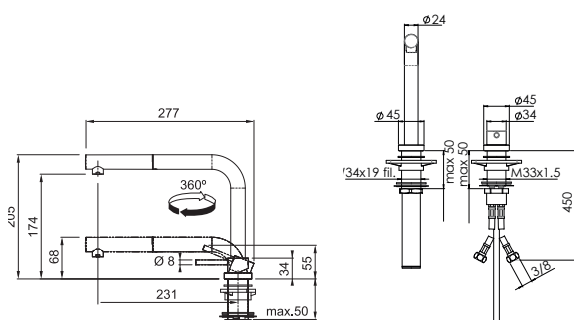

FN 7483 ACTIVE WINDOW

Chrom
FN 7483.031
115.0486.978

11 374 Kč (vč. DPH)
9 400 Kč (bez DPH)
451 € (vr. DPH)

MARIS