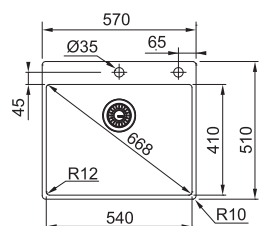

MARIS

**DŘEZ PRO HORNÍ MONTÁŽ
S PLOCHÝM OKRAJEM
NEBO DO ROVINY**

Spodní skříňka **od 600 mm**
Rozměry **570 × 510 mm**
Výřez (Horní montáž) **550 × 490 mm**
(Rádus **10 mm**)
Výřez (Montáž do roviny) **Dle šablony**
(Šablona v elektronické podobě
ke stažení na www.franke.cz
v sekci Šablony a 3D modely)
Dřez **540 × 410 × 200 mm**