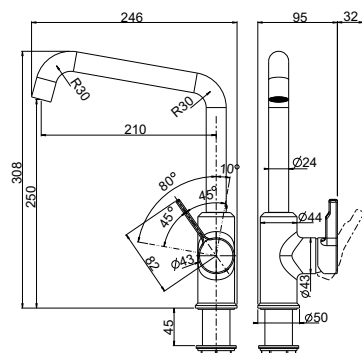

Kuchyňské baterie Tlakové

MARIS

Páková směšovací
Tlaková
Otočná 360°
Připojení Hadičky 45 cm
Průtok vody 12 l/min. (3 bar)

FP 5062 URBAN

Chrom
FP 5062.031
115.0595.062

4 840 Kč (vč. DPH)
4 000 Kč (bez DPH)
192 € (vr. DPH)

MARIS

Páková směšovací
Tlaková
Otočná 150°
S vytahovací koncovkou
osazenou perlátorem
Opletená sprchová hadice 160 cm
Připojení Hadičky 45 cm
Průtok vody 9 l/min. (3 bar)

FP 5083 URBAN

Chrom
FP 5083.031
115.0595.083

5 929 Kč (vč. DPH)
4 900 Kč (bez DPH)
235 € (vr. DPH)