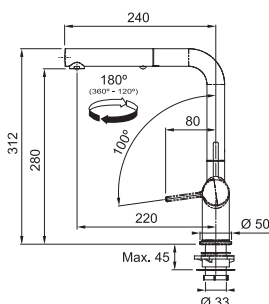

FN 5350 ACTIVE TWIST

Nerez
FN 5350.149
115.0653.504

8 712 Kč (vč. DPH)
7 200 Kč (bez DPH)
345 € (vr. DPH)

Matná černá
FN 5350.901
115.0669.768

10 648 Kč (vč. DPH)
8 800 Kč (bez DPH)
422 € (vr. DPH)

MYTHOS

Páková směšovací
Tlaková
Otočná 180°
S vyťahovací koncovkou osazenou perlátorem
S regulací **Sprcha/Proud**
Opletená sprchová hadice 150 cm
Připojení Hadičky 55 cm
Průtok vody 7,5 l/min. (3 bar)
Laminární průtok vody
Technologie pro úsporu vody
ECO kartuše