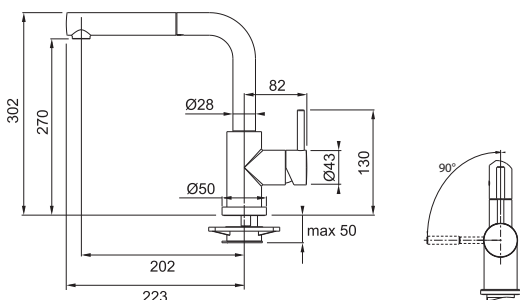

SMART

Páková směšovací
Tlaková
Otočná 360°
S vytahovací koncovkou
osazenou perlátorem
Opletená sprchová hadice **150 cm**
Připojení **Hadičky 40 cm**
Průtok vody **10 l/min. (3 bar)**

FN 0147 ALTO

Chrom
FN 0147.031
115.0154.298