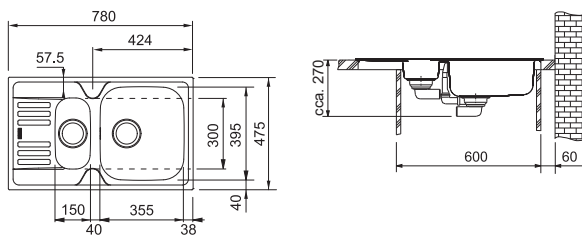

Cena zahrnuje:

Sítkový ventil 3 1/2" s přepadem
Sítkový ventil 3 1/2"
Sifon pro úsporu místa 6/4" s odbočkou
na myčku nádobí
**Možnost objednat otvor pro baterii
a pro otočný knoflík sítkového ventilu**

DŘEZ PRO HORNÍ MONTÁŽ