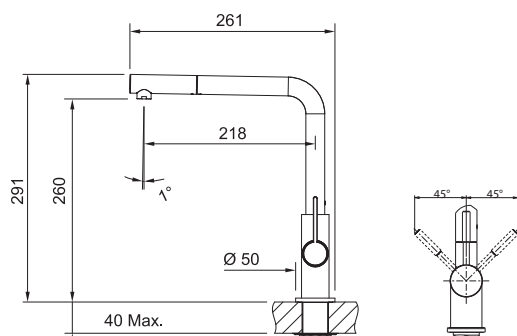

Páková směšovací
Tlaková
Otočná 360°
S vytahovací koncovkou
osazenou perlátorem
Opletená sprchová hadice **150 cm**
Připojení **Hadičky 40 cm**
Průtok vody **9,5 l/min. (3 bar)**

360°