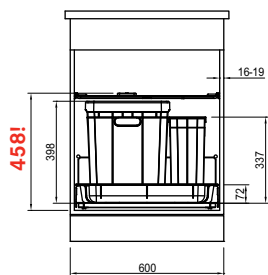

Spodní skříňka **500 mm**
Plastový koš **40 l** (Možnost umístit i 2 sáčky)
+ 1 Boční koš
Barva **Černá**
Police nad košem **v ceně koše**

Police obsahuje aktivní uhlíkový filtr,
který pohlcuje nepříjemné pachy.

Koš se vkládá do zásuvky s plnovýsuvem,
která je osazena podélným relingem nebo
vysokou bočnicí.

Doporučené plnovýsuvy BLUM, GRASS, HETTICH

350-50
121.0307.554
40 l + Boční koš
5 324 Kč (vč. DPH)
4 400 Kč (bez DPH)
211 € (vr. DPH)

MYTHOS

01 03

05