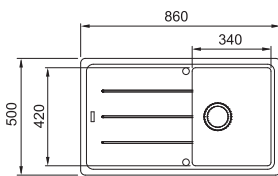

BFG 611-86

6 776 Kč (vč. DPH)
5 600 Kč (bez DPH)
269 € (vr. DPH)

	Bílá-led 114.0494.912
	Sahara 114.0494.915
	Pískový melír 114.0494.914
	Kašmír 114.0494.911
	Šedý kámen 114.0494.919
	Matná černá 114.0661.512
	Onyx 114.0494.913

06

Čisticí sprej
Colored Sink Cleaner
Obsah 250 ml
112.0530.238

315 Kč (vč. DPH)
260 Kč (bez DPH)
13 € (vr. DPH)

07

Univerzální hadřík
Microfiber Care Cloth
112.0530.324

242 Kč (vč. DPH)
200 Kč (bez DPH)
10 € (vr. DPH)

Pozor! Baterie je umístěna ve vyspádované odkapávací ploše a je mírně nakloněna.