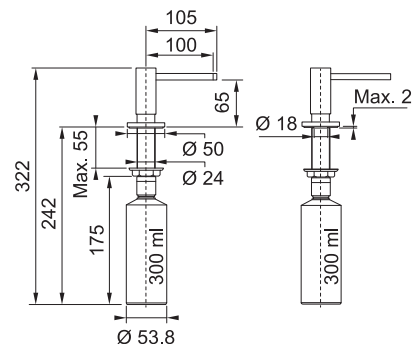

Dávkovač saponátu ACTIVE

Matná bílá
119.0547.905

Matná černá
119.0547.906

3 146 Kč (vč. DPH)
2 600 Kč (bez DPH)
125 € (vr. DPH)

Objem 300 ml
Vrchní plnění
Pro otvor Ø 24–35 mm
Kulatá základna Ø 5 cm