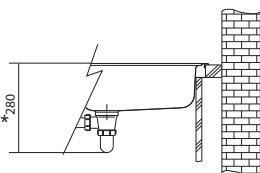

Nerez
101.0613.108

Cena zahrnuje:

Sítkový ventil 3 1/2" s přepadem

Sifon pro úsporu místa 6/4" s odbočkou na myčku nádobí

Možnost objednat otvor pro baterii a pro otočný knoflík sítkového ventilu

DŘEZ PRO HORNÍ MONTÁŽ