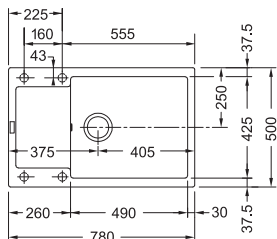

MRG 611-78 BB

6 897 Kč (vč. DPH)
5 700 Kč (bez DPH)
274 € (vr. DPH)

	Bílá-led 114.0363.186
	Sahara 114.0363.189
	Pískový melír 114.0363.188
	Kašmír 114.0494.646
	Šedý kámen 114.0363.221
	Matná černá 114.0637.575
	Onyx 114.0363.187

MARIS

01 02
03 04
05 06
07 09
10