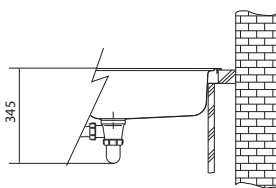

UBG 611-62

5 687 Kč (vč. DPH)
4 700 Kč (bez DPH)
226 € (vr. DPH)

	Bílá-led 114.0700.095
	Sahara 114.0700.100
	Pískový melír 114.0700.099
	Kašmír 114.0700.096
	Šedý kámen 114.0700.101
	Matná černá 114.0700.097
	Onyx 114.0700.098

Doplňky a příslušenství

01

ALL-IN Set 1
112.0655.481
(str. 328)

3 388 Kč (vč. DPH)
2 800 Kč (bez DPH)
134 € (vr. DPH)

02

ALL-IN Set 2
112.0655.482
(str. 328)

4 235 Kč (vč. DPH)
3 500 Kč (bez DPH)
168 € (vr. DPH)

03

ALL-IN Set 3
112.0655.483
(str. 328)

4 840 Kč (vč. DPH)
4 000 Kč (bez DPH)
192 € (vr. DPH)

04

Matné černé
příslušenství
(str. 331)

4 840 Kč (vč. DPH)
4 000 Kč (bez DPH)
192 € (vr. DPH)

05

Krytka ventilu
Nerez
Ø 113 mm
112.0539.627

242 Kč (vč. DPH)
200 Kč (bez DPH)
10 € (vr. DPH)