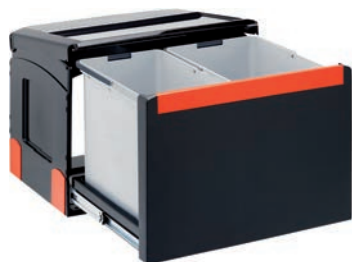

Odpadkové koše Cube

MARIS

1× 14 l, 2× 8 l

1× 14 l, 1× 18 l