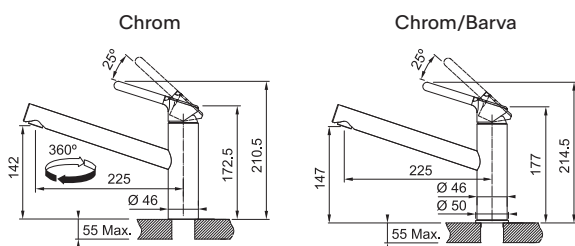

SMART

Páková směšovací
Tlaková
Otočná 120°
S vyťahovací koncovkou
osazenou perlátorem
Opletená sprchová hadice 150 cm
Připojení Hadičky 45 cm
Průtok vody 9,9 l/min. (3 bar)
Technologie pro úsporu vody
Eco technologie (Úspora teplé vody)