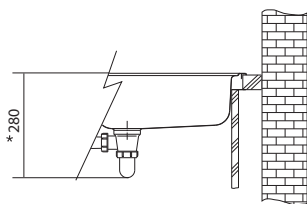

DŘEZ PRO HORNÍ MONTÁŽ

ETX 610-24

2 662 Kč (vč. DPH)
2 200 Kč (bez DPH)
105 € (vr. DPH)