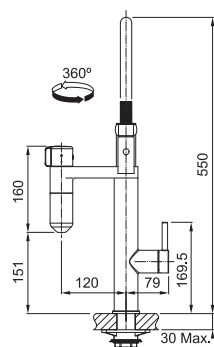

VITAL TAP

Celonerez Černá/
Nerez
120.0621.313*

29 040 Kč (vč. DPH)
24 000 Kč (bez DPH)
1152 € (vr. DPH)

Chrom/
Gun Metal
120.0621.230*

28 314 Kč (vč. DPH)
23 400 Kč (bez DPH)
1123 € (vr. DPH)

Doplňky a příslušenství

01

Náhradní filtr
High Performance
Sada 3 ks
112.0607.498*
3 993 Kč (vč. DPH)
3 300 Kč (bez DPH)
158 € (vr. DPH)

02

Náhradní filtr
High Flow
Sada 3 ks
112.0606.785*
3 388 Kč (vč. DPH)
2 800 Kč (bez DPH)
134 € (vr. DPH)