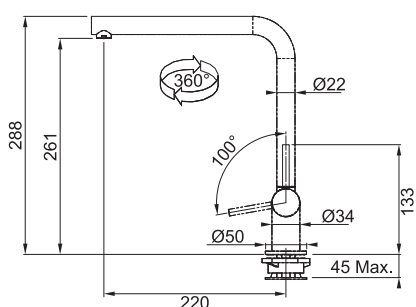

Páková směšovací
Tlaková
Otočná 360°
Sklopná
Výška po sklopení 80 mm
Připojení Hadičky 45 cm
Průtok vody 10 l/min. (3 bar)
Technologie pro úsporu vody