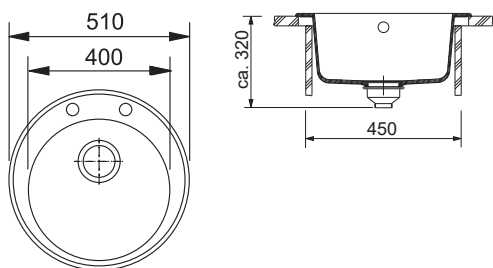

Cena zahrnuje:
Sítkový ventil 3 1/2" s přepadem
Sifon pro úsporu místa 6/4"
s odbočkou na myčku nádobí
2 Místa pro vyvrtání otvoru
Možnost umístit dávkovač saponátu
(str. 338–339)

ROG 610
5 445 Kč (vč. DPH)
4 500 Kč (bez DPH)
216 € (vr. DPH)

06
Přípravná deska
Bambus
280 × 532 × 33 mm
112.0595.334

895 Kč (vč. DPH)
740 Kč (bez DPH)
36 € (vr. DPH)

07
Vymezovací podložka
(Nutná pro montáž
dávkovače saponátu
nebo otoč. sítk. ventilu)
133.0533.532

61 Kč (vč. DPH)
50 Kč (bez DPH)
2,40 € (vr. DPH)

08
Čisticí sprej
Colored Sink Cleaner
Obsah 250 ml
112.0530.238

315 Kč (vč. DPH)
260 Kč (bez DPH)
13 € (vr. DPH)

09
Univerzální hadřík
Microfiber Care Cloth
112.0530.324

242 Kč (vč. DPH)
200 Kč (bez DPH)
10 € (vr. DPH)