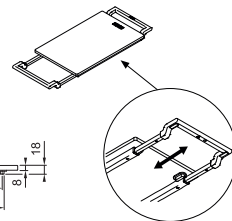

Přípravná deska
133.0655.221
1 089 Kč (vč. DPH)
900 Kč (bez DPH)
43 € (vr. DPH)

Bambus
200 × 320 × 8 mm