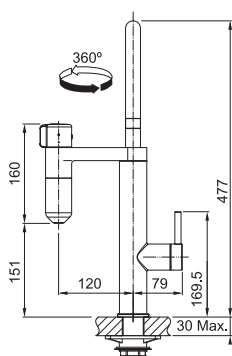

VITAL TAP

 Celonerez Černá/
Nerez
120.0621.312*

 Chrom/
Gun Metal
120.0621.229*

21 780 Kč (vč. DPH)
18 000 Kč (bez DPH)
864 € (vr. DPH)

18 755 Kč (vč. DPH)
15 500 Kč (bez DPH)
744 € (vr. DPH)

MYTHOS

01 02

**NENÍ VHODNÁ
PRO MONTÁŽ
DO NEREZ. DŘEZŮ**