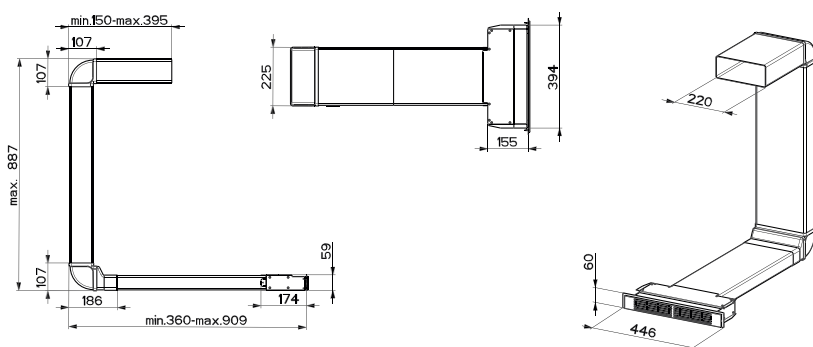

Sada pro recirkulaci přes mřížku
(Sokl 10 cm)
112.0539.570

Sada pro recirkulaci přes mřížku
(Sokl 6 cm)
112.0539.568

Nákresy odtahových sad

K odsavačům par v indukční varné desce

NOVÉ

Sada pro recirkulaci přes mřížku