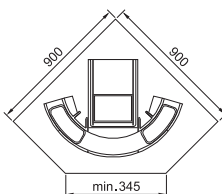

Spodní rohová skříňka 900 × 900 mm

nebo 1050 × 1050 mm

Ruční výsuv

Min. montážní prostor 1110 × 700 × 335 mm

Třídění odpadků **Dvou nebo Tříduhové**

Barva **Černá/Šedá**

Cube rohový

134.0055.286

2× 18 l

+ 2 Postranní koše

5 808 Kč (vč. DPH)

4 800 Kč (bez DPH)

230 € (vr. DPH)

Cube rohový

134.0055.288

1× 18 l, 2× 8 l

+ 2 Postranní koše

5 929 Kč (vč. DPH)

4 900 Kč (bez DPH)

235 € (vr. DPH)