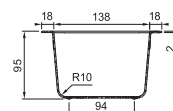

Malá odkapávací miska
133.0655.223
605 Kč (vč. DPH)
500 Kč (bez DPH)
24 € (vr. DPH)

Šedý plast Sanitized®
173 × 173 × 95 mm