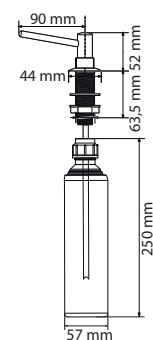

Dávkovač saponátu BASIC

Chrom
119.0084.687

1 452 Kč (vč. DPH)
1 200 Kč (bez DPH)
58 € (vr. DPH)

Objem 500 ml
Vrchní plnění
Pro otvor Ø 28–35 mm
Kulatá základna Ø 4,4 cm