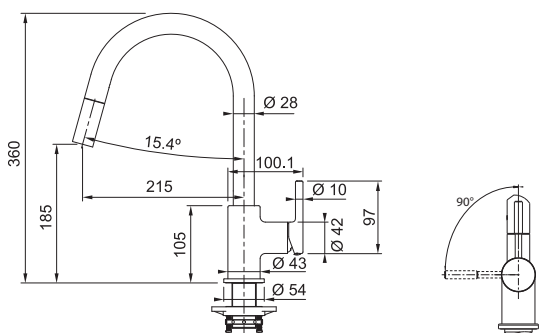

SMART

Páková směšovací
Tlaková
Otočná 150°
S vytahovací koncovkou
osazenou perlátorem
Opletená sprchová hadice 150 cm
Připojení Hadičky 45 cm
Průtok vody 9,3 l/min. (3 bar)

FC 6051 LINA

Matná černá*
FC 6051.901
115.0626.053