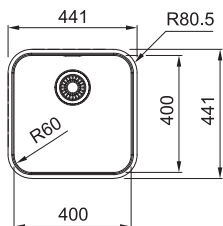

DŘEZ PRO HORNÍ MONTÁŽ S PLOCHÝM OKRAJEM NEBO DO ROVINY

SRX 210/610-40

3 630 Kč (vč. DPH)
3 000 Kč (bez DPH)
144 € (vr. DPH)

Doplňky a příslušenství

01
ALL-IN Set 1
112.0655.481
(str. 328)

3 388 Kč (vč. DPH)
2 800 Kč (bez DPH)
134 € (vr. DPH)

02
ALL-IN Set 2
112.0655.482
(str. 328)

4 235 Kč (vč. DPH)
3 500 Kč (bez DPH)
168 € (vr. DPH)

03
ALL-IN Set 3
112.0655.483
(str. 328)

4 840 Kč (vč. DPH)
4 000 Kč (bez DPH)
192 € (vr. DPH)

04
Přípravná deska
Bambus
280 × 532 × 33 mm
112.0595.334

895 Kč (vč. DPH)
740 Kč (bez DPH)
36 € (vr. DPH)

05
Čisticí pasta Twister
vč. houbičky
Obsah 125 ml
112.0007.715

194 Kč (vč. DPH)
160 Kč (bez DPH)
7,70 € (vr. DPH)