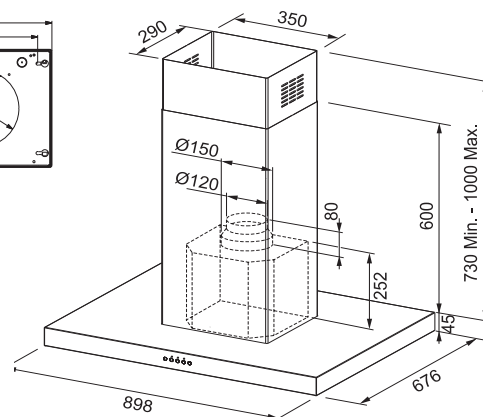

Ostrůvkové odsavače par

Format 45

SMART