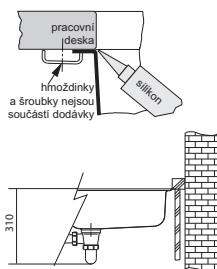

DŘEZ PRO SPODNÍ MONTÁŽ

ANX 110-48
4 840 Kč (vč. DPH)
4 000 Kč (bez DPH)
192 € (vr. DPH)

Doplňky a příslušenství

01
ALL-IN Set 1
112.0655.481
(str. 328)

3 388 Kč (vč. DPH)
2 800 Kč (bez DPH)
134 € (vr. DPH)

02
ALL-IN Set 2
112.0655.482
(str. 328)

4 235 Kč (vč. DPH)
3 500 Kč (bez DPH)
168 € (vr. DPH)

03
ALL-IN Set 3
112.0655.483
(str. 328)

4 840 Kč (vč. DPH)
4 000 Kč (bez DPH)
192 € (vr. DPH)

04
Miska
Nerez/Černý plast
183 × 433 × 64 mm
112.0175.520

2 057 Kč (vč. DPH)
1 700 Kč (bez DPH)
82 € (vr. DPH)

05
Rolovací rošt
Nerez
468 × 420 × 9 mm
112.0030.882

1 210 Kč (vč. DPH)
1 000 Kč (bez DPH)
48 € (vr. DPH)