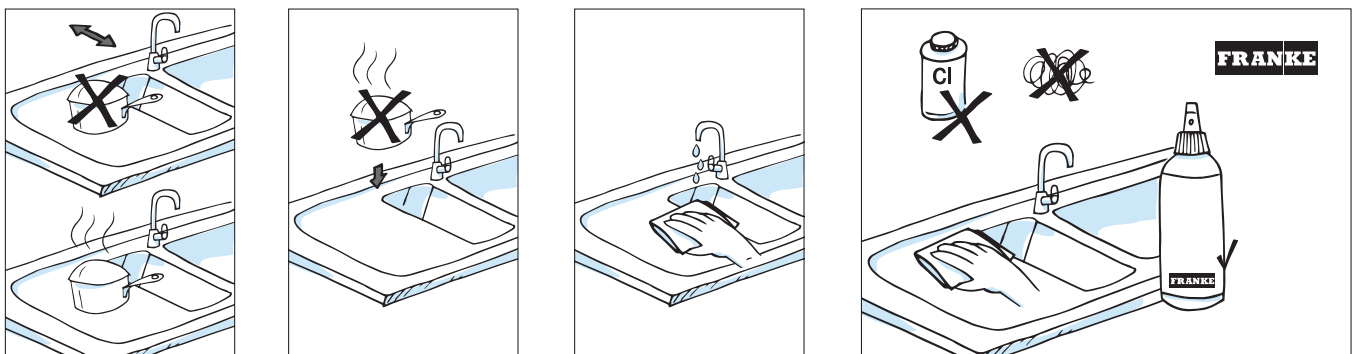

Ze sortimentu čisticích prostředků Franke doporučujeme použít: speciální čisticí sprej **FRANKE Colored Sink Cleaner** (str. 357) v kombinaci s univerzálním hadříkem **FRANKE Microfiber Care Cloth** (str. 356).

Stopy od používání kovových předmětů a nádobí (černé tečky/čáry) není možné odstranit jemnými prostředky. Doporučujeme použít speciální tekutý čistič na nerez, leštadlo na karoserie aut nebo čistič na sklokeramické desky.

Jak často?

Povrch výrobku čistěte pravidelně nebo okamžitě, když je znečištěn. Pokud není čištění prováděno dost často a pravidelně, znečištění např. od vodního kamene, prostředku na mytí nádobí, zbytky jídla, rez nebo plíseň se stanou viditelnými a mnohem obtížněji odstranitelnými.

Jak?

- Čistěte povrch jemnou mikro utěrkou a teplou vodou.
- Pro odstranění odolného znečištění počkejte několik minut, až začne čisticí prostředek působit. Držte se doporučení výrobce čističe.

TIP! Výhoda použití gelových nebo pěnových prostředků je v tom, že velmi dobře přilnou i na svislé povrchy. Můžete také namočit mikro utěrku do čisticího prostředku a přiložit na znečištěné místo.

- Důkladně opláchněte teplou vodou, abyste odstranili všechny zbytky použitého čisticího prostředku.
- Vytřete dřez do sucha.