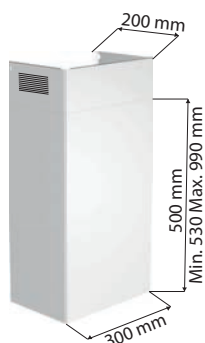

Doplňky a příslušenství

K odsavačům par