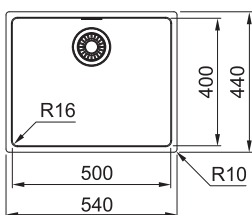

Cena zahrnuje:

Sítkový ventil 3 1/2" s přepadem
Sifon pro úsporu místa 6/4" s odbočkou na myčku nádobí

**DŘEZ PRO HORNÍ MONTÁŽ
S PLOCHÝM OKRAJEM
NEBO DO ROVINY**

MRX 210/610-50

9 559 Kč (vč. DPH)
7 900 Kč (bez DPH)
379 € (vr. DPH)

Doplňky a příslušenství

01

ALL-IN Set 1
112.0655.481
(str. 328)

3 388 Kč (vč. DPH)
2 800 Kč (bez DPH)
134 € (vr. DPH)

02

ALL-IN Set 2
112.0655.482
(str. 328)

4 235 Kč (vč. DPH)
3 500 Kč (bez DPH)
168 € (vr. DPH)

03

ALL-IN Set 3
112.0655.483
(str. 328)

4 840 Kč (vč. DPH)
4 000 Kč (bez DPH)
192 € (vr. DPH)

04

Rolovací rošt
Nerez
468 × 420 × 9 mm
112.0030.882

1 210 Kč (vč. DPH)
1 000 Kč (bez DPH)
48 € (vr. DPH)