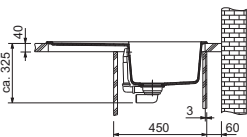

01 02
03 04
05 06
07 08

DŘEZ PRO HORNÍ MONTÁŽ

Spodní skříňka od 450 mm
Rozměry 780 × 500 mm
Výřez 760 × 480 mm
Dřezy 350 × 425 × 200 mm

Cena zahrnuje:

Sítkový ventil 3 1/2" s přepadem
Sifon pro úsporu místa 6/4"
s odbočkou na myčku nádobí