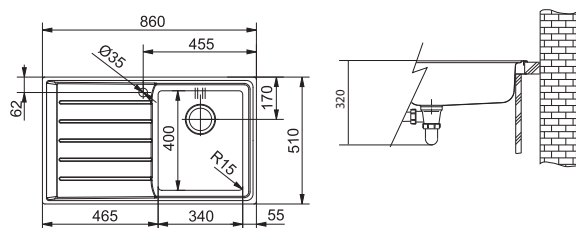

DŘEZ PRO HORNÍ MONTÁŽ

NPX 611/7

11 979 Kč (vč. DPH)
9 900 Kč (bez DPH)
475 € (vr. DPH)

MARIS