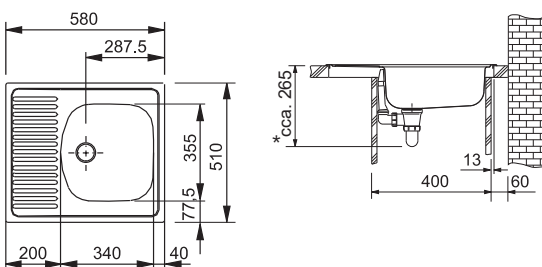

DŘEZ PRO HORNÍ MONTÁŽ

ETN 611-58
2 299 Kč (vč. DPH)
1 900 Kč (bez DPH)
91 € (vr. DPH)