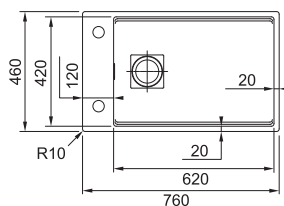

DŘEZ PRO SPODNÍ MONTÁŽ

KNG 110-62
11 132 Kč (vč. DPH)
9 200 Kč (bez DPH)
441 € (vr. DPH)

06
 Odkapávací táč
Nerez/Černý plast
326 × 440 × 22 mm
112.0204.360

3 025 Kč (vč. DPH)
2 500 Kč (bez DPH)
120 € (vr. DPH)

07
 Otočný sítkový ventil
112.0389.090

968 Kč (vč. DPH)
800 Kč (bez DPH)
38 € (vr. DPH)

08
 Easy Click knoflík
Nerez
Pro otvor Ø 35 mm
133.0391.835
U KNG 110-62 v ceně
dřezu

1 210 Kč (vč. DPH)
1 000 Kč (bez DPH)
48 € (vr. DPH)

09
 Easy Click knoflík
Chrom
Pro otvor Ø 35 mm
112.0611.460

1 210 Kč (vč. DPH)
1 000 Kč (bez DPH)
48 € (vr. DPH)