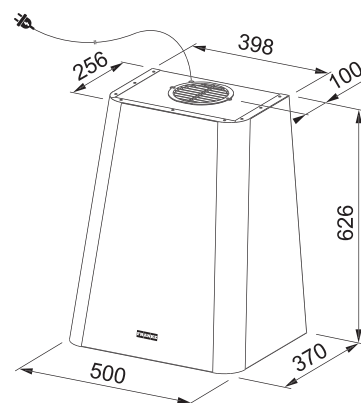

Doplňky a příslušenství

01

Pach. filtry s aktiv. uhlím
UF 05 - 112.0016.755
V ceně odsavače par

363 Kč (vč. DPH)
300 Kč (bez DPH)
15 € (vr. DPH)

02

Pach. filtry s dlouhou
životností s aktiv. uhlím
(Lze 5–8× umýt v myčce)
UF 11 - 112.0174.994

2 420 Kč (vč. DPH)
2 000 Kč (bez DPH)
96 € (vr. DPH)

03

Teleskopický komínek
Pro větší odťah
Výška 395 až 535 mm
Nerez - 112.0549.122

7 623 Kč (vč. DPH)
6 300 Kč (bez DPH)
302 € (vr. DPH)