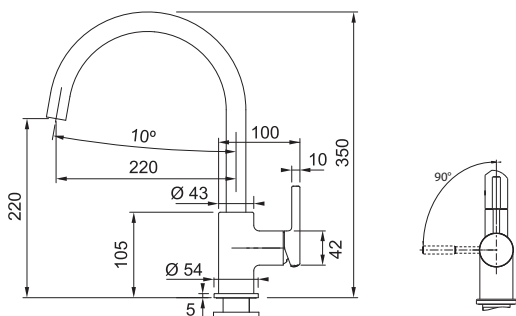

Kuchyňské baterie Tlakové

SMART

Páková směšovací
Tlaková
Otočná 360°
Připojení Hadičky 45 cm
Průtok vody 14 l/min. (3 bar)

FC 6018 LINA

Matná černá*
FC 6018.901
115.0626.019

3 872 Kč (vč. DPH)
3 200 Kč (bez DPH)
153 € (vr. DPH)

Bílá-led
FC 6018.094
115.0626.024

Sahara
FC 6018.082
115.0626.025

Pískový melír
FC 6018.085
115.0626.026

Kašmír
FC 6018.424
115.0626.028

Šedý kámen
FC 6018.084
115.0626.022

Onyx
FC 6018.901
115.0626.020

3 751 Kč (vč. DPH)
3 100 Kč (bez DPH)
149 € (vr. DPH)

SMART

Páková směšovací
Tlaková
Otočná 150°
S vytahovací koncovkou
osazenou perlátorem
Opletená sprchová hadice 150 cm
Připojení Hadičky 45 cm
Průtok vody 9,3 l/min. (3 bar)

FC 6051 LINA

Matná černá*
FC 6051.901
115.0626.053

4 961 Kč (vč. DPH)
4 100 Kč (bez DPH)
197 € (vr. DPH)

Bílá-led
FC 6051.094
115.0626.081

Sahara
FC 6051.082
115.0626.082

Pískový melír
FC 6051.085
115.0626.083

Kašmír
FC 6051.424
115.0626.084

Šedý kámen
FC 6051.084
115.0626.057

Onyx
FC 6051.071
115.0626.055

4 598 Kč (vč. DPH)
3 800 Kč (bez DPH)
182 € (vr. DPH)