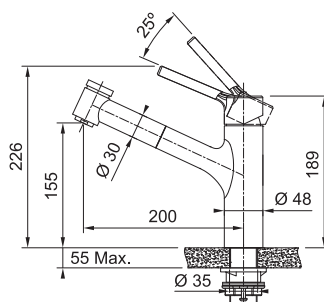

FC 6386 TAROS NEO

Celonerez
FC 6386.501
115.0596.386

9 559 Kč (vč. DPH)
7 900 Kč (bez DPH)
379 € (vr. DPH)