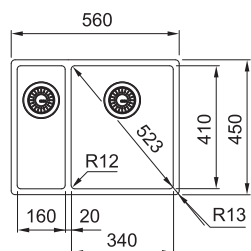

Box Nerez

MARIS

**DŘEZ PRO HORNÍ MONTÁŽ
S PLOCHÝM OKRAJEM,
DO ROVINY A SPODNÍ MONTÁŽ**

Spodní skříňka od 600 mm
Rozměry **580 × 450 mm**
Výřez (Horní montáž) **550 × 420 mm**
(Rádus 10 mm)
Výřez (Montáž do roviny/Spodní montáž)
Dle šablony (Šablona v elektronické podobě ke stažení na www.franke.cz v sekci Šablony a 3D modely)
Dřez **540 × 410 × 200 mm**

Nerez
127.0395.015

Cena zahrnuje:
Sítkový ventil 3 1/2" s přepadem
Sifon pro úsporu místa 6/4" s odbočkou na myčku nádobí

BXX 210/110-54
12 100 Kč (vč. DPH)
10 000 Kč (bez DPH)
480 € (vr. DPH)

MARIS

**DŘEZ PRO HORNÍ MONTÁŽ
S PLOCHÝM OKRAJEM,
DO ROVINY A SPODNÍ MONTÁŽ**

Spodní skříňka od 600 mm
Rozměry **560 × 450 mm**
Výřez (Horní montáž) **530 × 420 mm**
(Rádus 10 mm)
Výřez (Montáž do roviny/Spodní montáž)
Dle šablony (Šablona v elektronické podobě ke stažení na www.franke.cz v sekci Šablony a 3D modely)
Dřezy **160 × 410 × 140 mm**
340 × 410 × 200 mm

Model 7

Nerez
127.0369.916

Cena zahrnuje:
2× Sítkový ventil 3 1/2" s přepadem
Sifon pro úsporu místa 6/4" s odbočkou na myčku nádobí

BXX 260/160-34-16 /7
20 570 Kč (vč. DPH)
17 000 Kč (bez DPH)
816 € (vr. DPH)

Pouze model 7
(Odkapávací miska vlevo)

06
Otočný sítkový ventil
112.0338.631

968 Kč (vč. DPH)
800 Kč (bez DPH)
38 € (vr. DPH)

07
Otočný knoflík
Nerez
Pro otvor Ø 35 mm
133.0301.748

847 Kč (vč. DPH)
700 Kč (bez DPH)
34 € (vr. DPH)

08
Otočný knoflík
Chrom
Pro otvor Ø 35 mm
133.0301.743

847 Kč (vč. DPH)
700 Kč (bez DPH)
34 € (vr. DPH)

Ventil u tohoto dřezu je zdokonalen o antibakteriální vrstvu Sanitized®, která pomáhá udržovat ventil hygienicky čistý a chrání jej před bakteriemi.

Rádus 12 mm

Příchytky Fast-Fix
(Neplatí pro sp. montáž)