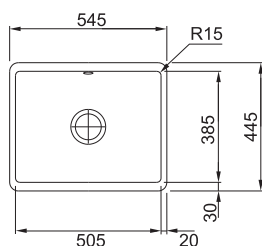

KBK 110-50
NA OBJEDNÁNÍ

18 755 Kč (vč. DPH)
15 500 Kč (bez DPH)
745 € (vr. DPH)