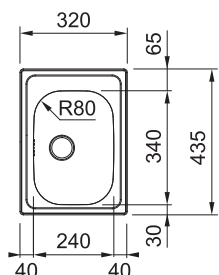

DŘEZ PRO HORNÍ MONTÁŽ

ETX 610-24

2 662 Kč (vč. DPH)
2 200 Kč (bez DPH)
105 € (vr. DPH)