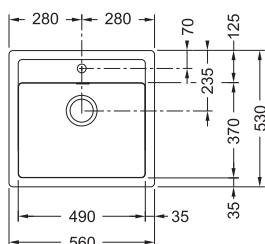

	Bílá 114.0284.165
	Běžová 143.0670.894
	Šedá 143.0650.860
	Černá 114.0264.011

DŘEZ PRO HORNÍ MONTÁŽ

SID 610

4 840 Kč (vč. DPH)
4 000 Kč (bez DPH)
192 € (vr. DPH)

SMART

Spodní skříňka od 800 mm
Rozměry 860 × 500 mm
Výřez 844 × 484 mm
Dřezy 2 × 350 × 400 × 200 mm