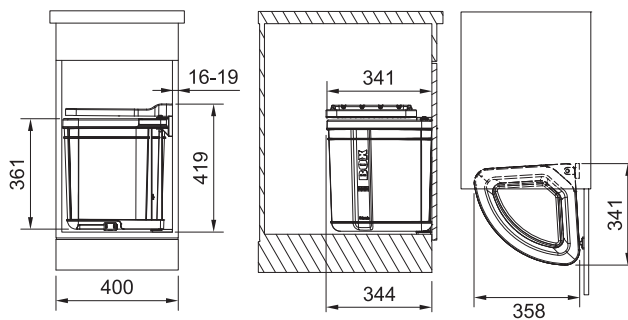

Pivot
121.0307.563
27 l
3 388 Kč (vč. DPH)
2 800 Kč (bez DPH)
134 € (vr. DPH)