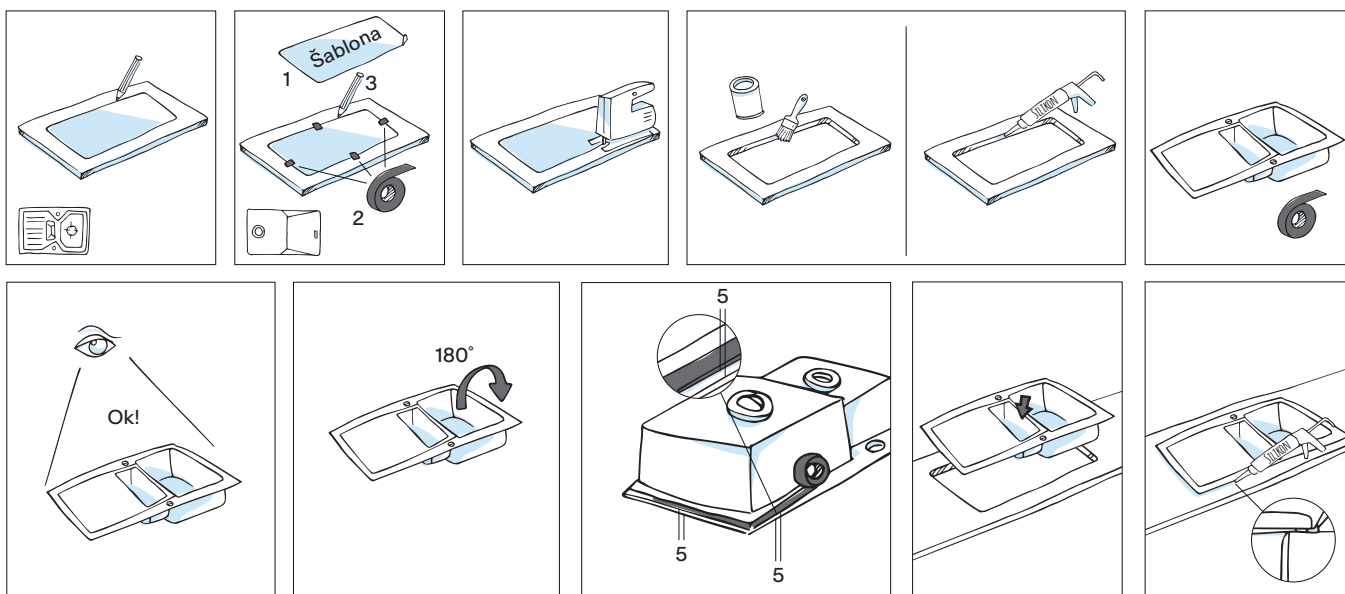

Montáž nerezových dřezů do roviny

- Jedná se o montáž nerezových dřezů do desek z kamene, umělého kamene nebo do kompaktních desek.
- Otvor se vyřezává na profesionálních strojích v odborných firmách a otvor je po celém obvodu opatřen drážkou, která slouží k zapuštění plochého okraje dřezu do roviny s pracovní deskou.
- Drážka se frézuje dle přiložené šablony nebo vloženého letáku s rozměry pro daný dřez.
- Silikon se umístí po celém obvodu drážky v takovém množství, aby při zatlačení dřezu a jeho zafixování byl silikon vytlačen do mezery mezi deskou a hranou dřezu. Dřez přitáhněte (nebo zatlačte – při verzi Fast-Fix) po celém obvodu, postupujte od středu ke vzdáleným okrajům. Vytlačený silikon se začistí do roviny pracovní desky a dřezu.