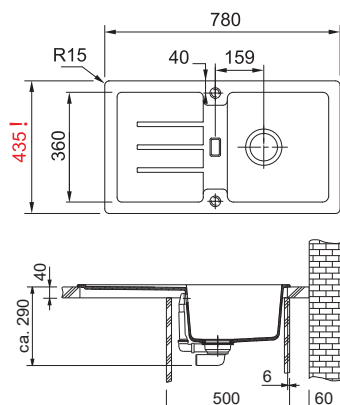

Pozor! Baterie je umístěna ve vypádané odkapávací ploše a je mírně nakloněna. (Neplatí pro Strata - STG)

Strata Fragranite

DŘEZY S ODKAPEM
FRAGRANITE

SMART

DŘEZ PRO HORNÍ MONTÁŽ

Spodní skříňka od 500 mm,
po úpravě skříňky i od 450 mm
Rozměry 780 × 435 mm
Výřez 760 × 415 mm (Rádus 20 mm)
Dřez 333 × 360 × 165 mm