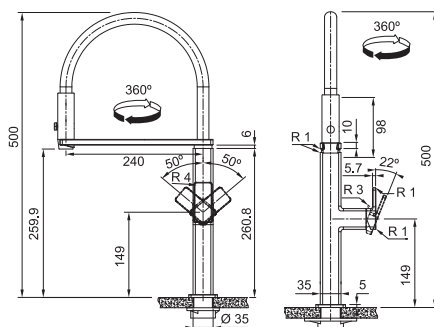

Doplňte vaši baterii Centinox o nepostradatelného pomocníka - dávkovač saponátu Centinox. Dokonale k sobě pasují a usnadní vám práci v kuchyni.

Dávkovače saponátu nyní nově najdete v kapitole **Doplňky a příslušenství** na straně 338–339.

Víte, že se dávkovač saponátu plní shora? Podívejte se na video.

**Video -
Jak správně plnit
dávkovač saponátu**