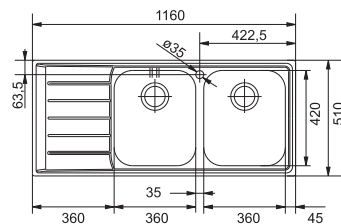

NEX 621/7

9 922 Kč (vč. DPH)

8 200 Kč (bez DPH)

394 € (vr. DPH)

06

Miska
Nerez
165 × 306 × 77 mm
112.0040.691

726 Kč (vč. DPH)
600 Kč (bez DPH)
29 € (vr. DPH)

07

Rolovací rošt
Nerez
468 × 420 × 9 mm
112.0030.882

1 210 Kč (vč. DPH)
1 000 Kč (bez DPH)
48 € (vr. DPH)

08

Rolovací rošt
Nerez
468 × 440 × 9 mm
112.0080.355

1 452 Kč (vč. DPH)
1 200 Kč (bez DPH)
58 € (vr. DPH)

09

Čisticí pasta Twister
vč. houbičky
Obsah 125 ml
112.0007.715

194 Kč (vč. DPH)
160 Kč (bez DPH)
7,70 € (vr. DPH)