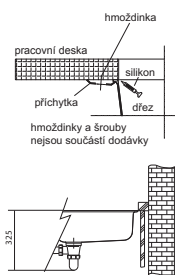

MRG 160-34-15/2

9 680 Kč (vč. DPH)
8 000 Kč (bez DPH)
384 € (vr. DPH)

Pouze model 2
(Odkapávací miska vpravo)

06

Otočný sítkový ventil
112.0389.090

968 Kč (vč. DPH)
800 Kč (bez DPH)
38 € (vr. DPH)

07

Otočný sítkový ventil
112.0544.161

605 Kč (vč. DPH)
500 Kč (bez DPH)
24 € (vr. DPH)

08

Otočný knoflík
Nerez
Pro otvor Ø 35 mm
133.0301.741

847 Kč (vč. DPH)
700 Kč (bez DPH)
34 € (vr. DPH)

09

Otočný knoflík
Chrom
Pro otvor Ø 35 mm
133.0301.740

847 Kč (vč. DPH)
700 Kč (bez DPH)
34 € (vr. DPH)

10

Čistící sprej
Colored Sink Cleaner
Obsah 250 ml
112.0530.238

315 Kč (vč. DPH)
260 Kč (bez DPH)
13 € (vr. DPH)