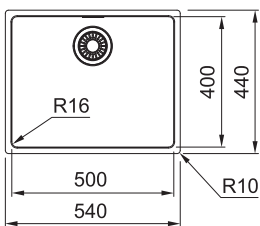

DŘEZ PRO SPODNÍ MONTÁŽ

MRX 110-50
9 559 Kč (vč. DPH)
7 900 Kč (bez DPH)
379 € (vr. DPH)

06

Čistící pasta Twister
vč. houbičky
Obsah 125 ml
112.0007.715

194 Kč (vč. DPH)
160 Kč (bez DPH)
7,70 € (vr. DPH)