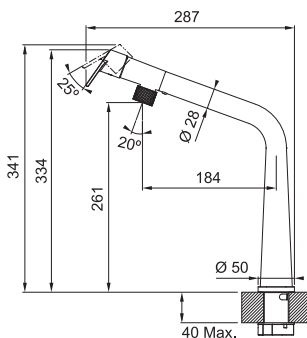

Icon

MYTHOS

Páková směšovací
Tlaková
Otočná 120°
Připojení **Hadičky 50 cm**
Průtok vody **11,4 l/min. (3 bar)**
Laminární průtok vody

reddot winner 2021

FG 5185 ICON

Chrom

FG 5185.031

115.0625.185