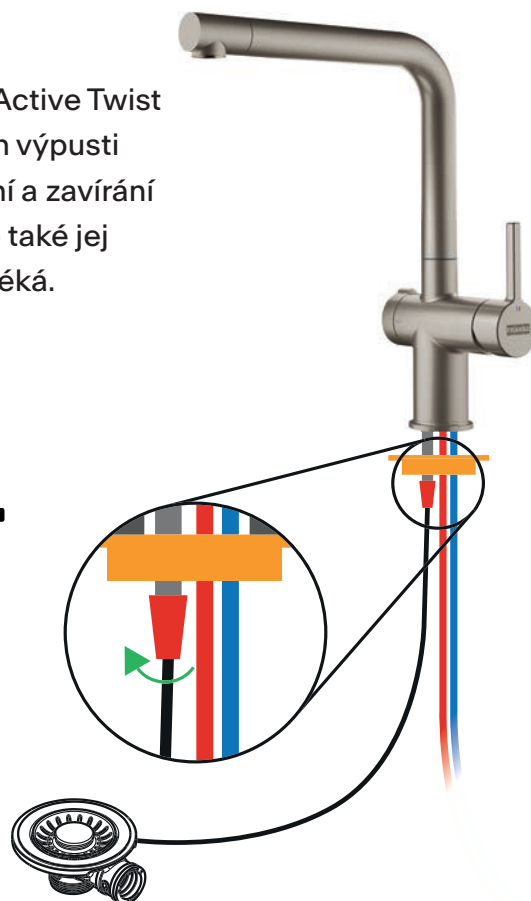

Jednoduchý čistý design

Jednoduchý zakřivený design a zaoblené hrany baterie usnadňují její čištění.