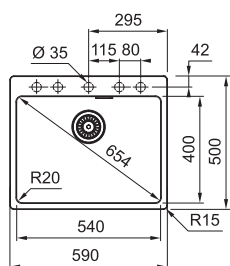

Cena zahrnuje:

Vymezovací podložku pro montáž
kuchyňské baterie
Sítkový ventil 3 1/2" s přepadem
a nerezovou krytkou ventilu
Sifon pro úsporu místa 6/4"
s odbočkou na myčku nádobí
5 Míst pro vyvrtání otvoru
Možnost umístit dávkovač saponátu
(str. 338–339)

- **Bílá-LED**
  114.0661.452
- **Kašmír**
  114.0661.454
- **Šedý kámen**
  114.0661.455
- **Matná černá**
  114.0661.453
- **Onyx**
  114.0661.456

DŘEZ PRO HORNÍ MONTÁŽ

MRG 610-54 FTL

7 018 Kč (vč. DPH)
5 800 Kč (bez DPH)
279 € (vr. DPH)

06

Přípravná deska
Bambus
280 × 532 × 33 mm
112.0595.334

895 Kč (vč. DPH)
740 Kč (bez DPH)
36 € (vr. DPH)

07

Rolovací rošt
Nerez
468 × 420 × 9 mm
112.0030.882

1 210 Kč (vč. DPH)
1 000 Kč (bez DPH)
48 € (vr. DPH)

08

Vymezovací podložka
(Nutná pro montáž
dávkovače saponátu
nebo otoč. sítk. ventilu)
133.0533.532

61 Kč (vč. DPH)
50 Kč (bez DPH)
2,40 € (vr. DPH)

09

Čistící sprej
Colored Sink Cleaner
Obsah 250 ml
112.0530.238

315 Kč (vč. DPH)
260 Kč (bez DPH)
13 € (vr. DPH)