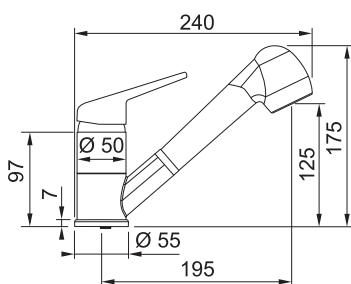

SMART

Páková směšovací
Tlaková
Otočná 120°
S vytahovací koncovkou
S regulací **Sprcha/Proud**
Opletená sprchová hadice 150 cm
Připojení Hadičky 45 cm
Průtok vody 10,3 l/min. (3 bar)

FC 9547 NOVARA PLUS

Chrom
FC 9547.031
115.0347.111