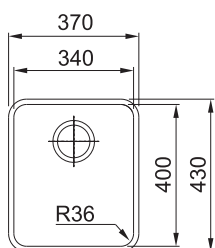

DŘEZ PRO SPODNÍ MONTÁŽ

ANX 110-34
4 356 Kč (vč. DPH)
3 600 Kč (bez DPH)
173 € (vr. DPH)

MARIS