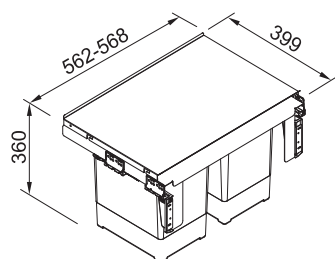

Odpadkové koše Garbo

MARIS

Spodní skříňka 600 mm

Čelní výsuv

Min. montážní prostor 562 × 399 × 375 mm

Třídění odpadků **Dvoudruhové**

Barva **Šedá**

2 Koše

1× Víko na 18 l koš (133.0284.696) **v ceně koše**

Kovová police nad košem **v ceně koše**

Součástí koše je plnovýsuv s tlumením, které zaručuje tichý dojezd.

(Výsuv od firmy FGV)

Garbo 60-2

121.0284.027

2 × 18 l

5 808 Kč (vč. DPH)

4 800 Kč (bez DPH)

230 € (vr. DPH)

MARIS

Spodní skříňka 600 mm

Čelní výsuv

Min. montážní prostor 562 × 399 × 375 mm

Třídění odpadků **Třídruhové**

Barva **Šedá**

3 Koše

1× Víko na 8 l koš (133.0200.694) **v ceně koše**

Kovová police nad košem **v ceně koše**

Součástí koše je plnovýsuv s tlumením, které zaručuje tichý dojezd.

(Výsuv od firmy FGV)

Garbo 60-3

121.0200.680

1 × 8 l, 1 × 12 l,

1 × 18 l + Mělká miska

(Hloubka misky 75 mm)

6 050 Kč (vč. DPH)

5 000 Kč (bez DPH)

240 € (vr. DPH)

Náhradní díly a doplňky

01

Koš
Objem 18 l
225 × 298 × 338 mm
133.0251.270

787 Kč (vč. DPH)
650 Kč (bez DPH)
31 € (vr. DPH)

02

Koš
Objem 12 l*
225 × 225 × 338 mm
133.0251.269

787 Kč (vč. DPH)
650 Kč (bez DPH)
31 € (vr. DPH)

03

Koš
Objem 12 l
152 × 300 × 338 mm
(Obdélníkový tvar)
133.0251.265

787 Kč (vč. DPH)
650 Kč (bez DPH)
31 € (vr. DPH)

04

Koš
Objem 8 l
150 × 225 × 338 mm
133.0251.264

666 Kč (vč. DPH)
550 Kč (bez DPH)
27 € (vr. DPH)

05

Víko na 18 l koš
S akt. uhlík. filtrem**
133.0284.697

666 Kč (vč. DPH)
550 Kč (bez DPH)
27 € (vr. DPH)