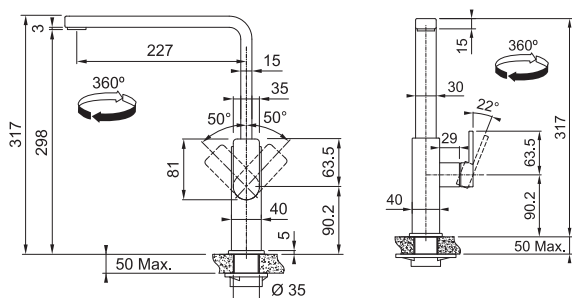

FC 7852 MYTHOS

Celonerez
FC 7852.501
115.0547.852

10 406 Kč (vč. DPH)
8 600 Kč (bez DPH)
412 € (vr. DPH)

C. Černá
FC 7852.502
115.0550.441

11 495 Kč (vč. DPH)
9 500 Kč (bez DPH)
456 € (vr. DPH)

MYTHOS