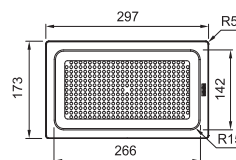

Velká odkapávací miska
133.0655.222
847 Kč (vč. DPH)
700 Kč (bez DPH)
34 € (vr. DPH)

Šedý plast Sanitized®
173 × 297 × 95 mm