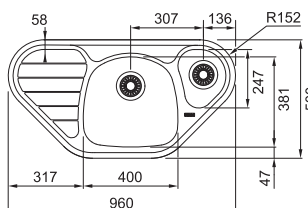

SKX 651 E

6 776 Kč (vč. DPH)
5 600 Kč (bez DPH)
269 € (vr. DPH)

Doplňky a příslušenství

01

ALL-IN Set 1
112.0655.481
(str. 328)

3 388 Kč (vč. DPH)
2 800 Kč (bez DPH)
134 € (vr. DPH)

02

ALL-IN Set 2
112.0655.482
(str. 328)

4 235 Kč (vč. DPH)
3 500 Kč (bez DPH)
168 € (vr. DPH)

03

ALL-IN Set 3
112.0655.483
(str. 328)

4 840 Kč (vč. DPH)
4 000 Kč (bez DPH)
192 € (vr. DPH)

04

Miska
Nerez
200 × 264 × 70 mm
112.0006.138

847 Kč (vč. DPH)
700 Kč (bez DPH)
34 € (vr. DPH)

05

Přípravná deska
Bambus
280 × 532 × 33 mm
112.0595.334

895 Kč (vč. DPH)
740 Kč (bez DPH)
36 € (vr. DPH)