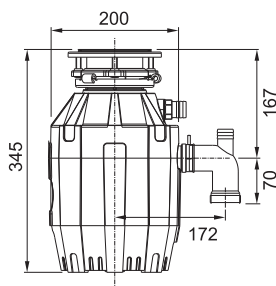

Rozměr **200 × 345 mm**
Výkon **375 W; 0,5 HP**
Otáčky/min. **2 600**
Montážní otvor **3 1/2"**
Hmotnost **5,93 kg**
Hlučnost **40–45 dB(A)**

Motor vysokootáčkový s permanentním magnetem
Drticí elementy z nerezové oceli
Tělo z kompozitu