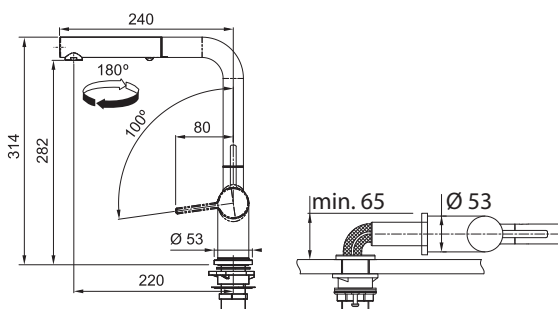

FN 6560 ACTIVE NEW

Chrom
FN 6560.031
115.0653.391

9 680 Kč (vč. DPH)
8 000 Kč (bez DPH)
384 € (vr. DPH)

Orbit/Novara Plus

SMART

Páková směšovací
Beztlaková
Otočná 360°
Připojení **Hadičky 45 cm**
Průtok vody **10 l/min. (3 bar)**
Technologie pro úsporu vody
Eco technologie (Úspora teplé vody)