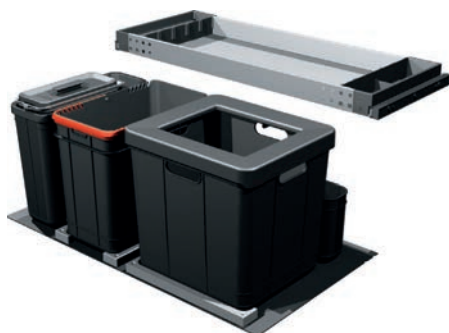

350-60 COMPOSTA

121.0307.526
40 l + 5,5 l

6 897 Kč (vč. DPH)
5 700 Kč (bez DPH)
274 € (vr. DPH)

MYTHOS

01 02
03 04
05

Spodní skříňka **900 mm**
Plastový koš **40 l** (Možnost umístit i 2 sáčky), **22 l**,
+ 1 Koš 5,5 l určen pro biologický odpad
+ 1 Zadní koš
Třídění odpadků **Třidruhové**
Barva **Černá/Šedá**
Výsuvná zásuvka nad košem **v ceně koše**