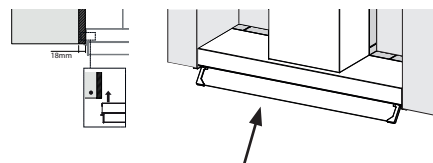

Výklopná skleněná lišta pro ochranu hrany dvířek před párou

A

90 60 3±

FST PLUS 908 X
305.0572.834

13 915 Kč (vč. DPH)
11 500 Kč (bez DPH)
552 € (vr. DPH)

FST PLUS 608 X
305.0572.835

12 705 Kč (vč. DPH)
10 500 Kč (bez DPH)
504 € (vr. DPH)

Hodnoty hluku (Akustický výkon/Tlak)

Podle normy EN 60704-3

Hodnoty výkonu

Při vnějším odtahu podle normy EN 61591

1. st.	50 dB(A)_{re1pW}	38 dB(A)_{re 20 µPa}	260 m³/h
2. st.	57 dB(A)_{re1pW}	45 dB(A)_{re 20 µPa}	360 m³/h
3. st.	69 dB(A)_{re1pW}	57 dB(A)_{re 20 µPa}	650 m³/h
Výkon motoru	250 W		
Stupně výkonu	3		
Průměr odtahu	150/120 mm		

Energetická třída A

Montáž do skříňky

PLNĚ VESTAVNÝ, NAHRAZUJE DNO SKŘÍŇKY

Montážní šířka:

FST PLUS 908 X: 90 cm

FST PLUS 608 X: 60 cm

Nerezový povrch

Ovládání pomocí jediného knoflíku

3 Stupně výkonu

Omyvatelný kovový tukový filtr

Osvětlení **LED žárovky 2x 1W, 4000 K**

S vnějším odtahem i s recirkulací

Hmotnost 11 kg