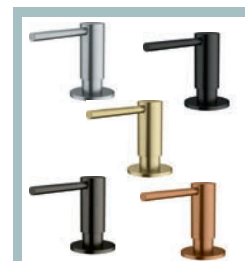

Celonerez

K bateriím
ATLAS NEO
dokonale pasují
dávkače saponátu
ATLAS NEO
na str. 338.