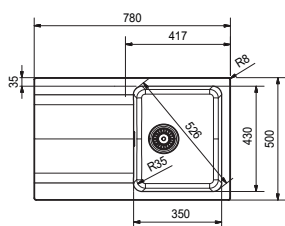

DŘEZ PRO HORNÍ MONTÁŽ