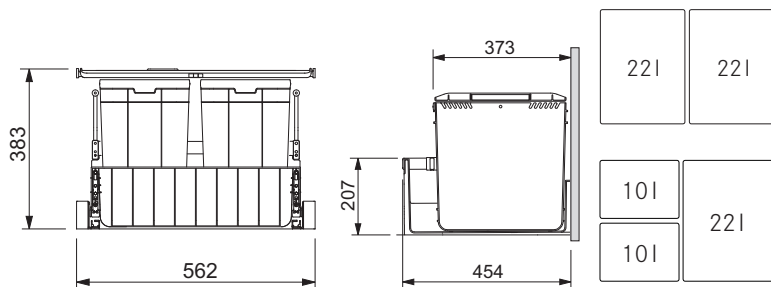

Spodní skříňka 600 mm
Čelní výsuv
Min. montážní prostor 562 × 454 × 383 mm
Třídění odpadků Dvou nebo Tříduhové
Barva Černá/Šedá
2 Koše/3 Koše
Police nad košem v ceně koše

Police obsahuje aktivní uhlíkový filtr, který pohlcuje nepříjemné pachy.

Součástí koše je plnovýsuv s tlumením, které zaručuje tichý dojezd. (Výsuv od firmy GRASS)

300-60
121.0150.143
2 × 22 l

12 705 Kč (vč. DPH)
10 500 Kč (bez DPH)
505 € (vr. DPH)

300-60
121.0150.146
2 × 10 l, 1 × 22 l

12 947 Kč (vč. DPH)
10 700 Kč (bez DPH)
513 € (vr. DPH)

Náhradní díly a doplňky

01
Koš
Objem 40 l
133.0032.290

1936 Kč (vč. DPH)
1 600 Kč (bez DPH)
77 € (vr. DPH)

02
Koš
Objem 40 l
133.0037.877

1815 Kč (vč. DPH)
1 500 Kč (bez DPH)
72 € (vr. DPH)

03
Koš
Objem 22 l
204 × 353 × 345 mm
133.0083.919

1815 Kč (vč. DPH)
1 500 Kč (bez DPH)
72 € (vr. DPH)

04
Koš
Objem 10 l
204 × 168 × 345 mm
133.0083.842

1210 Kč (vč. DPH)
1 000 Kč (bez DPH)
48 € (vr. DPH)

05
Zadní koš
94 × 352 × 181 mm
133.0037.942

484 Kč (vč. DPH)
400 Kč (bez DPH)
19 € (vr. DPH)