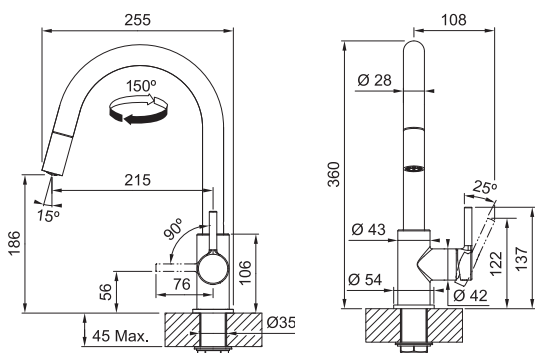

3 509 Kč (vč. DPH)

2 900 Kč (bez DPH)

139 € (vr. DPH)

SMART

NOVĚ

Páková směšovací
Tlaková
Otočná 150°
S vytahovací koncovkou
osazenou perlátorem
Opletená sprchová hadice **150 cm**
Připojení **Hadičky 45 cm**
Průtok vody **7,5 l/min. (3 bar)**