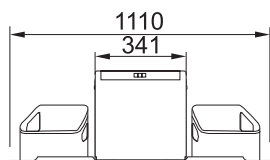

Spodní rohová skříňka 900 × 900 mm

nebo 1050 × 1050 mm

Ruční výsuv

Min. montážní prostor 1110 × 700 × 335 mm

Třídění odpadků **Dvou nebo Tříduhové**

Barva **Černá/Šedá**

Cube rohový

134.0055.286

2× 18 l

+ 2 Postranní koše

5 808 Kč (vč. DPH)

4 800 Kč (bez DPH)

230 € (vr. DPH)

Cube rohový

134.0055.288

1× 18 l, 2× 8 l

+ 2 Postranní koše

5 929 Kč (vč. DPH)

4 900 Kč (bez DPH)

235 € (vr. DPH)