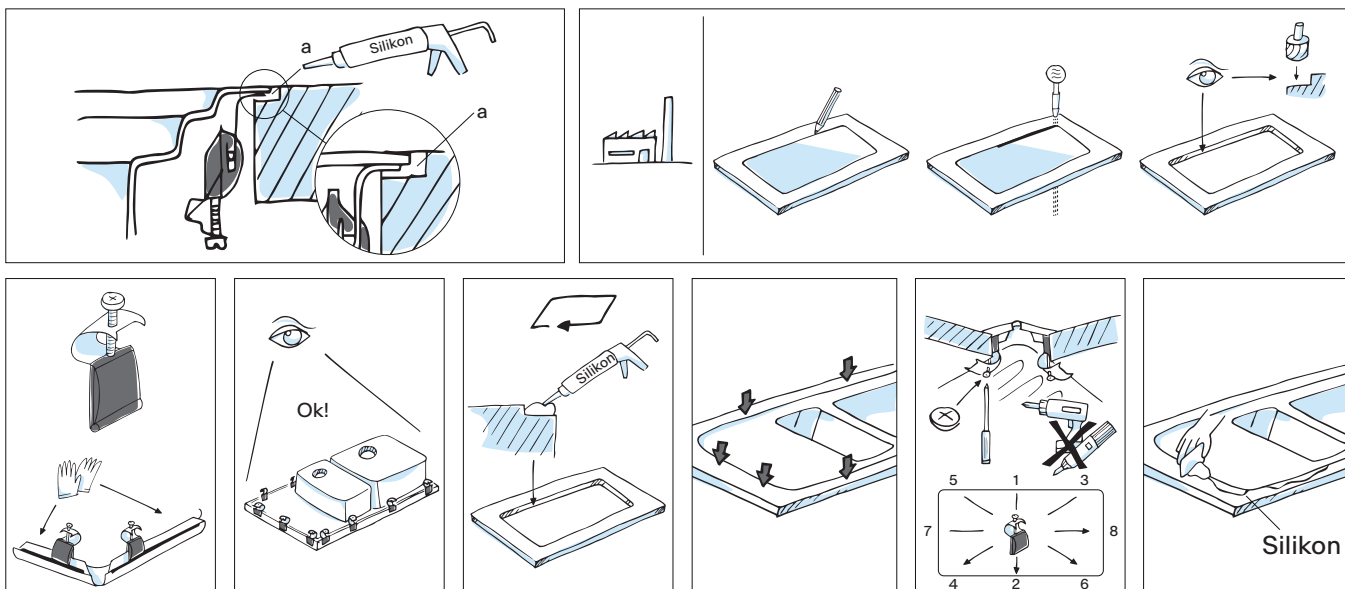

Montáž nerezových dřezů do roviny

- Jedná se o montáž nerezových dřezů do desek z kamene, umělého kamene nebo do kompaktních desek.
- Otvor se vyřezává na profesionálních strojích v odborných firmách a otvor je po celém obvodu opatřen drážkou, která slouží k zapuštění plochého okraje dřezu do roviny s pracovní deskou.
- Drážka se frézuje dle přiložené šablony nebo vloženého letáku s rozměry pro daný dřez.
- Silikon se umístí po celém obvodu drážky v takovém množství, aby při zatlačení dřezu a jeho zafixování byl silikon vytlačen do mezery mezi deskou a hranou dřezu. Dřez přitáhněte (nebo zatlačte – při verzi Fast-Fix) po celém obvodu, postupujte od středu ke vzdáleným okrajům. Vytlačený silikon se začistí do roviny pracovní desky a dřezu.