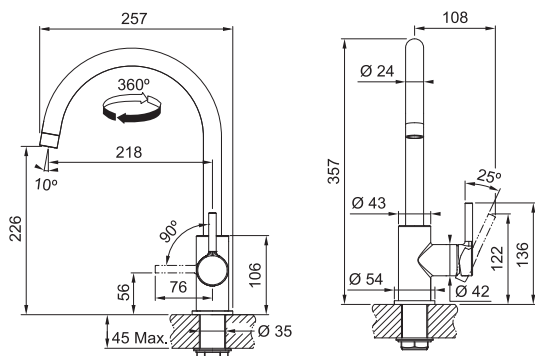

FS 3228 LINA NEW

Chrom

FS 3228.031

115.0693.228

3 509 Kč (vč. DPH)

2 900 Kč (bez DPH)

139 € (vr. DPH)

SMART

NOVĚ