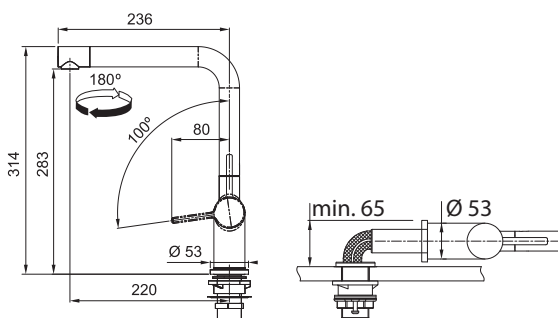

Páková směšovací
Tlaková
Otočná 180°
Sklopná
Výška po sklopení 65 mm
Připojení Hadičky 80 cm
Průtok vody 8,3 l/min. (3 bar)
Laminární průtok vody
Technologie pro úsporu vody
ECO kartuše

Pod okno

FN 6564 ACTIVE NEW

Chrom
FN 6564.031
115.0653.390

7 260 Kč (vč. DPH)
6 000 Kč (bez DPH)
288 € (vr. DPH)

MARIS