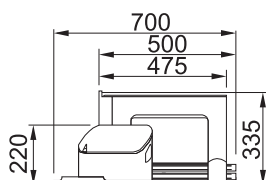

Spodní rohová skříňka 900 × 900 mm

nebo 1050 × 1050 mm

Ruční výsuv

Min. montážní prostor 1110 × 700 × 335 mm

Třídění odpadků **Dvou nebo Tříduhové**

Barva **Černá/Šedá**

Cube rohový

134.0055.286

2× 18 l

+ 2 Postranní koše

5 808 Kč (vč. DPH)

4 800 Kč (bez DPH)

230 € (vr. DPH)

Cube rohový

134.0055.288

1× 18 l, 2× 8 l

+ 2 Postranní koše

5 929 Kč (vč. DPH)

4 900 Kč (bez DPH)

235 € (vr. DPH)