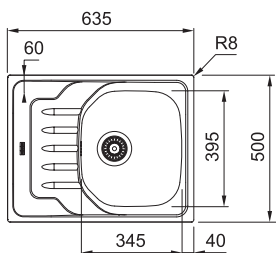

DŘEZ PRO HORNÍ MONTÁŽ

OLN 611-63

3 146 Kč (vč. DPH)
2 600 Kč (bez DPH)
125 € (vr. DPH)

05 06