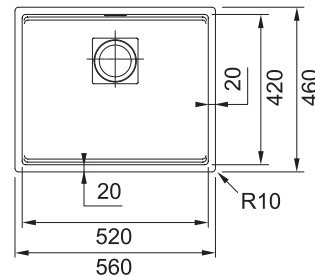

Dřez 370 × 420 × 200 mm

Easy click sítk. ventil a nerez. krytka ventilu

Dřez je bez sifonu

9 680 Kč

KNG 110-52

 Skrytý přepad  Easy Click knoflík Nerez

DŘEZ URČENÝ PRO SPODNÍ MONTÁŽ (DO ŽULY A UMĚLÝCH KAMENŮ)