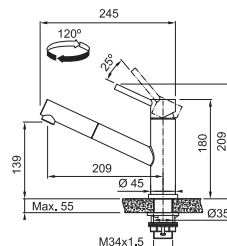

6 655 Kč

FC 9461 ORBIT

2 Polohy páčky
→ 50% Úspora vody

Úspora teplé vody

Provedení **Celonerez**
Páková směšovací
Tlaková
Otočná 120°
S vytahovací koncovkou
osazenou perlátorem
Opletená sprchová hadice **100 cm**
Přípojení **Hadičky 45 cm**
Průtok vody **8,5 l/min. (3 bar)**