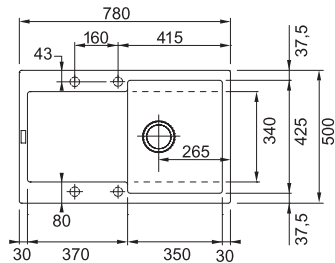

Dřezy Fragranit

Video -
Vyvrtání nebo
vyražení otvoru
u fragranit. dřezů

KSG 238

Spodní skříňka **od 600 mm**
Rozměry **585 × 520 mm**
Dřez **505 × 390 × 200 mm**
Sítkový ventil
4 Místa pro vyražení otvoru
Možnost umístit dávkovač saponátu

~~7 623 Kč~~ **6 655 Kč**

MRG 611-62

Spodní skříňka **od 450 mm**
Rozměry **620 × 500 mm**
Dřez **350 × 425 × 200 mm**
Sítkový ventil
4 Místa pro vyražení otvoru
Možnost umístit dávkovač saponátu
Pozor! Umístění dávk. po úpravě skříňky od 600 mm

~~6 534 Kč~~ **5 929 Kč**

MRG 611

Spodní skříňka **od 450 mm**
Rozměry **780 × 500 mm**
Dřez **350 × 425 × 200 mm**
Sítkový ventil
4 Místa pro vyražení otvoru
Možnost umístit dávkovač saponátu
Pozor! Umístění dávk. po úpravě skříňky od 600 mm

~~7 623 Kč~~ **6 655 Kč**

MRG 611-78 BB

Spodní skříňka **od 600 mm**
Rozměry **780 × 500 mm**
Dřez **490 × 425 × 200 mm**
Sítkový ventil
4 Místa pro vyražení otvoru
Možnost umístit dávkovač saponátu
Pozor! Umístění dávk. do skř. od 800 mm

~~7 805 Kč~~ **6 897 Kč**

MRG 620

Spodní skříňka **od 800 mm**
Rozměry **800 × 520 mm**
Dřezy **2 × 345 × 390 × 204 mm**
2 × Sítkový ventil
4 Místa pro vyražení otvoru
Možnost umístit dávkovač saponátu

~~9 680 Kč~~ **7 986 Kč**

FXG 611-78

Spodní skříňka **od 450 mm**
Rozměry **780 × 500 mm**
Dřez **328 × 435 × 200 mm**
Sítkový ventil
a nerezová krytka ventilu

8 712 Kč