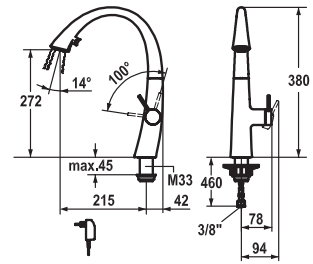

Součástí dodávky: **Síťový adaptér**
100 - 240 V (provozní napětí 6,75 V),
délka kabelu 1 000 mm

CHROM
 115.0307.913*

NEREZ**
 115.0308.233*

21 780 Kč
 26 620 Kč

KWC ZOE

Páková směšovací
 Tlaková
 Otočná 270° (lze omezit na 120°)
 S vytahovací koncovkou integrovanou do ramínka
 S regulací **Sprcha/Proud**
SprayClean
TouchProtect
EasyLock
OptimalSpace
Neoperl® Cascade®
 Instalace páky možná pouze na pravou stranu
 Pochromovaná sprchová hadice **100 cm**
 Připojení **Hadičky 40 cm**
 Průtok vody **8 l/min. (3 bar)**
 Průtok vody sprchy **9 l/min. (3 bar)**