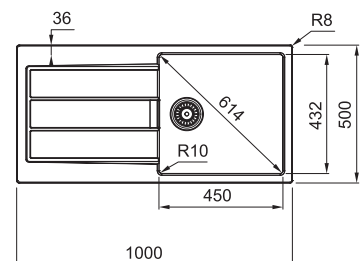

Dřezy Tectonite®

Ke všem novým modelům
S2D lze dokoupit misku
112.0512.280 363 Kč

S2D 611-78 **NOVÝ MODEL**

Fixační příchytky
Fast-Fix

Spodní skříňka **od 500 mm**
Rozměry **780 × 500 mm**
Dřez **350 × 432 × 200 mm**
Sítkový ventil

Pozor! Bez otvoru na baterii
(Otvor lze vyvrtat vykružovacím
vrtákem přímo při montáži)

4 598 Kč

S2D 611-78 XL **NOVÝ MODEL**

Fixační příchytky
Fast-Fix

Spodní skříňka **od 600 mm**
Rozměry **780 × 500 mm**
Dřez **440 × 432 × 200 mm**
Sítkový ventil

Pozor! Bez otvoru na baterii
(Otvor lze vyvrtat vykružovacím
vrtákem přímo při montáži)

4 840 Kč

S2D 611-100 **NOVÝ MODEL**

Fixační příchytky
Fast-Fix

Spodní skříňka **od 600 mm**
Rozměry **1 000 × 500 mm**
Dřez **450 × 432 × 200 mm**
Sítkový ventil

Pozor! Bez otvoru na baterii
(Otvor lze vyvrtat vykružovacím
vrtákem přímo při montáži)

5 203 Kč

SID 620

Spodní skříňka **od 800 mm**
Rozměry **860 × 510 mm**
Dřez **2 × 350 × 410 × 200 mm**
2 × Sítkový ventil
Otvor pro baterii Ø 35 mm

5 445 Kč