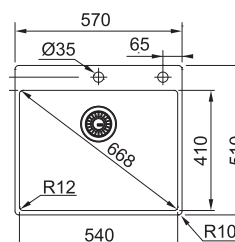

14520 Kč

BXX 210/610-54 TL

Otočný knoflík
Nerez

Skrutý
přepad

Plochý okraj

Rádius 12 mm

**DŘEZ URČENÝ PRO MONTÁŽ
DO ROVINY A HORNÍ MONTÁŽ
S PLOCHÝM OKRAJEM**

Spodní skříňka **od 600 mm**
 Rozměry **570 × 510 mm**
 Dřez **540 × 410 × 200 mm**
Rádius 12 mm
Otočný sítkový ventil
Otvor pro baterii Ø 35 mm
a pro otočný knoflík Ø 35 mm