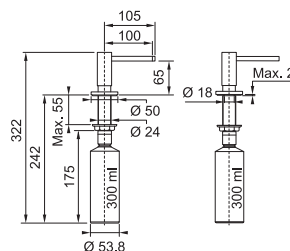

Provedení **Matná černá, Matná bílá, Lesklá kouřová, Gun Metal**
Objem **300 ml**
Vrchní plnění
Pro otvor **Ø 24 mm - 35 mm**

Matná černá/Matná bílá - Barevný nástřik
Lesklá kouřová/Gun Metal - Galvanické pokovení

2 420 Kč