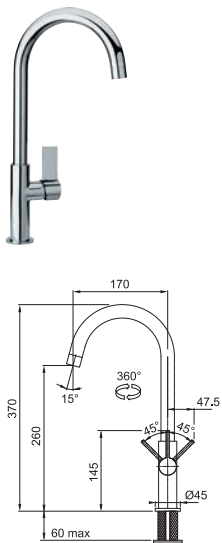

Kuchyňské baterie - Bez sprchy

FP 0408.03 1

Provedení **Chrom**
Páková směšovací
Tlaková
Otočná 360°
Připojení **Hadičky 40 cm**
Průtok vody **10 l/min. (3 bar)**

2 904 Kč