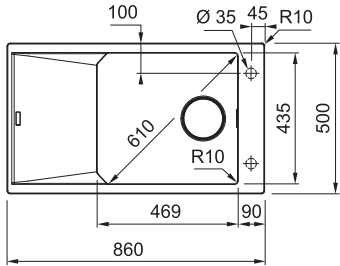

Dřezy Fragranit

Fréza do fragranitových dřezů
112.0473.656 194 Kč

FXG 611-86

Skrýlý
přepad

Spodní skříňka od 600 mm
Rozměry 860 × 500 mm
Dřez 469 × 435 × 200 mm
**Sítkový ventil
a nerezová krytka ventilu**