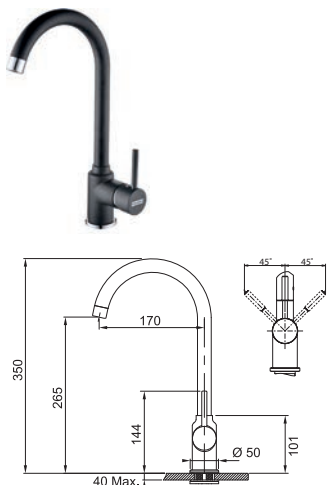

2 904 Kč

FC 650.031

Provedení **Chrom**
 Páková směšovací
 Tlaková
 Otočná 360°
 Připojení **Hadičky 45 cm**
 Průtok vody **11,2 l/min. (3 bar)**

~~2 904 Kč~~ 2 662 Kč

FP 9000.xxx

Provedení **Barva**
 Páková směšovací
 Tlaková
 Otočná 360°
 Připojení **Hadičky 40 cm**
 Průtok vody **12,6 l/min. (3 bar)**