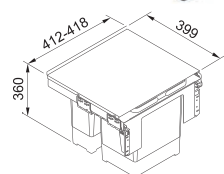

Garbo 45-2

Součástí koše je plnovýsuv s tlumením, které zaručuje tichý dojezd. (Výsuv od firmy FGV)

12l
18l

4 235 Kč

121.0200.692

Spodní skříňka 450 mm

Čelní výsuv

Minimální montážní prostor

412 × 399 × 375 mm

Objem 1 × 12 l, 1 × 18 l

Třídění odpadků **Dvoudruhové**

Barva **Šedá**, 2 Koše

1 × Víko na 12 l koš (133.0200.695)

v ceně koše

Kovová police nad košem **v ceně koše**