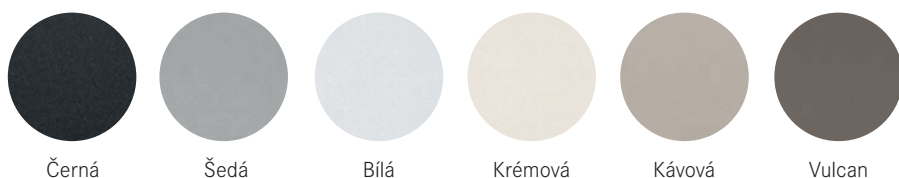

Přehled materiálů pro výrobu dřezů

FRAGRANIT⁺

Materiál Fragranit⁺ (Fragranit DuraKleen® PLUS) je kombinace 80% žuly a 20% akrylátové polymerové pryskyřice. Neztrácí barvu, odolá krátkodobým teplotám až do 280 °C (10 - 15 vteřin), je odolný vůči skvrnám, ulpívání nečistot a poškrábání. Tento materiál je zdokonalený o antibakteriální úpravu Sanitized®, která pomáhá udržovat povrch dřezu hygienicky čistý a chrání jej před bakteriemi a mikroby po dobu mezi běžným čištěním.

BARVY

TECTONITE®

Tectonite® je lehký, pevný, odolný a flexibilní materiál pro novou generaci dřezů. Je vyroben ze 100% syntetického materiálu, tzv. SMC, dosud používaného především v automobilovém průmyslu pro výrobu komponentů podléhajících těžkému opotřebení. Speciální povrch s příměsí skelných vláken (18%) zajišťuje jeho odolnost a pevnost při použití v kuchyni. Odolá krátkodobě vysoké teplotě až 300 °C (10 - 15 vteřin), usazování nečistot, poškrábání, chemikáliím a kyselinám obsažených v potravinách a v čistících prostředcích používaných v kuchyni.

BARVY

NEREZ

Vysoce kvalitní chromiklová ocel je odolná vůči korozi i po porušení povrchu dřezu a vůči vysokým teplotám. Hladký povrch nerezů je antibakteriální, tzn. že zabraňuje usazování bakterií, lehce se čistí a je plně recyklovatelný. Životnost nerezů nepřekonal zatím žádný jiný materiál.

MATERIÁL