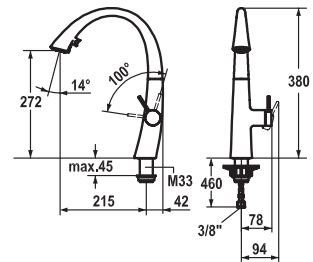

Součástí dodávky: **Síťový adaptér**
100 - 240 V (provozní napětí 6,75 V),
délka kabelu 1 000 mm

CHROM
 115.0307.913*

NEREZ**
 115.0308.233*

21 780 Kč
 26 620 Kč

KWC ZOE

Páková směšovací
 Tlaková
 Otočná 270° (lze omezit na 120°)
 S vytahovací koncovkou integrovanou do ramínka
 S regulací **Sprcha/Proud**
SprayClean
TouchProtect
EasyLock
OptimalSpace
Neoperl® Cascade®
 Instalace páky možná pouze na pravou stranu
 Pochromovaná sprchová hadice **100 cm**
 Připojení **Hadičky 40 cm**
 Průtok vody **8 l/min. (3 bar)**
 Průtok vody sprchy **9 l/min. (3 bar)**