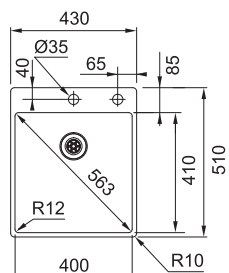

9922 Kč

BXX 210/610-40 TL

Otočný knoflík
Nerez

Skrutý
přepad

Plochý okraj

Rádius 12 mm

**DŘEZ URČENÝ PRO MONTÁŽ
DO ROVINY A HORNÍ MONTÁŽ
S PLOCHÝM OKRAJEM**

Spodní skříňka **od 450 mm**
 Rozměry **430 × 510 mm**
 Dřez **400 × 410 × 200 mm**
Rádius 12 mm
Otočný sítkový ventil
Otvor pro baterii Ø 35 mm
a pro otočný knoflík Ø 35 mm