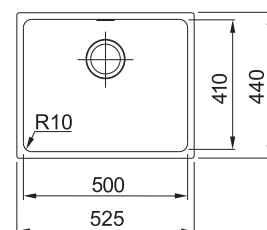

SID 110-50

Skrytý přepad

DŘEZ URČENÝ PRO SPODNÍ MONTÁŽ (DO ŽULY A UMĚLÝCH KAMENŮ)

Tectonite®
Spodní skříňka od 600 mm

Rozměry 525 × 440 mm

Dřez 500 × 410 × 200 mm

Sítkový ventil

3 993 Kč