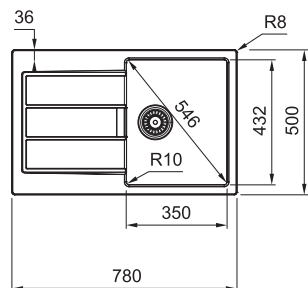

Dřezy Tectonite®

Ke všem novým modelům
S2D lze dokoupit misku
112.0512.280 363 Kč

S2D 611-78 **NOVÝ MODEL**

Fixační příchytky
Fast-Fix

Spodní skříňka **od 500 mm**
Rozměry **780 × 500 mm**
Dřez **350 × 432 × 200 mm**
Sítkový ventil

Pozor! Bez otvoru na baterii
(Otvor lze vyvrtat vykružovacím
vrtákem přímo při montáži)

4 598 Kč

S2D 611-78 XL **NOVÝ MODEL**

Fixační příchytky
Fast-Fix

Spodní skříňka **od 600 mm**
Rozměry **780 × 500 mm**
Dřez **440 × 432 × 200 mm**
Sítkový ventil

Pozor! Bez otvoru na baterii
(Otvor lze vyvrtat vykružovacím
vrtákem přímo při montáži)

4 840 Kč

S2D 611-100 **NOVÝ MODEL**

Fixační příchytky
Fast-Fix

Spodní skříňka **od 600 mm**
Rozměry **1 000 × 500 mm**
Dřez **450 × 432 × 200 mm**
Sítkový ventil

Pozor! Bez otvoru na baterii
(Otvor lze vyvrtat vykružovacím
vrtákem přímo při montáži)

5 203 Kč

SID 620

Spodní skříňka **od 800 mm**
Rozměry **860 × 510 mm**
Dřez **2 × 350 × 410 × 200 mm**
2 × Sítkový ventil
Otvor pro baterii Ø 35 mm

5 445 Kč