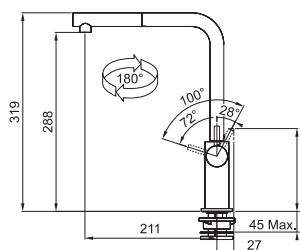

Provedení **Chrom**
Páková směšovací
Tlaková
Otočná 180°
S vytahovací koncovkou
osazenou perlátorem
Opletená sprchová hadice **150 cm**
Připojení **Hadičky 39 cm**
Průtok vody **7,5 l/min. (3 bar)**