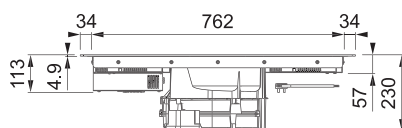

Odsavače par Vestavné - V pracovní desce

Integrovaný v indukční varné desce

FMA 839 HI (Černá) **NOVINKA**

Vestavný odsavač par v pracovní desce

Integrovaný v indukční varné desce

Energetická třída **A++**

Montážní šířka v desce **83 cm**

Provedení **Černé sklo, RAL 9010**

Červený LED digitální displej, Sensorové ovládání

8 Stupňů výkonu, 2 × Intenzivní stupeň, Doběh

Ukazatel nasycení filtru

Výkon **700 m³/h** (Podle normy EN 61591)

Max. hluchnost **72 dB(A)_{re1pW}** (Podle normy EN 60704-3)

Automatická aktivace s varnou deskou

Voděodolný motor

Součástí odsavače par je vyjímatelný kolektor na tekutinu

(V případě náhodného vylití tekutiny do odsavače par)

Indukční varná deska

Rozměry **830 × 520 mm**

Výřez **770 × 490 mm** (v případě horní montáže)

Výřez **Dle nákresu** (v případě zabudování do roviny)

4 Varné zóny, 2 × Flexi zóna

Ovládání **Integrovaný dotykový ovládací panel + Ovladač typu Slide**

Automatická detekce nádoby, Ukazatel zbytkového tepla

Černé sklo s šedou grafikou

9 Úrovní ohřevu: Stupeň 0-9

Funkce Keep warm, Funkce Booster, Funkce Bridge - Spojení 2 zón

do 1 flexi zóny, Rozmrazování

Dětský zámek, 4 × Časovač

Uchování nastavené teploty (Funkce Stop & go = Pauza + Paměť)

Automatické vypnutí

4 Rovné hrany, Možnost zabudování do roviny

Připojení 230/400 V

Typ a výkon varných zón

	Grafické zobrazení	Varná plocha	"g"	Booster
4 Zóny	-	210 × 190 mm	2,1 kW	3,7 kW (Flexi)
Maximální příkon 3 nebo 3,7 nebo 4,7 nebo 7,6 kW				

Pro připojení na vnější odtah nebo recirkulaci je nutné dokoupit sadu příslušenství - viz. Prodejní katalog 2019 strana 317 nebo www.franke.cz

43560 Kč