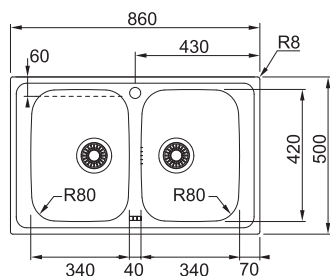

Spodní skříňka **od 800 mm**
Rozměry **860 × 500 mm**
Dřez **2 × 340 × 420 × 160 mm**
2 × Sítkový ventil
Otvor pro baterii Ø 35 mm