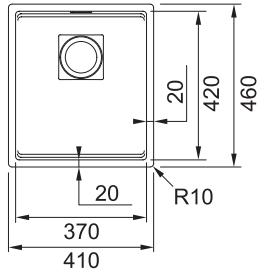

Dřezy pro spodní montáž

Spodní montáž

KNG 110-37

Skrytý přepad Easy Click knoflík Nerez

DŘEZ URČENÝ PRO SPODNÍ MONTÁŽ (DO ŽULY A UMĚLÝCH KAMENŮ)

Fragranit +
Spodní skříňka od 450 mm

Rozměry 410 × 460 mm

Dřez 370 × 420 × 200 mm

Easy click sítk. ventil a nerez. krytka ventilu

Dřez je bez sifonu

9 680 Kč