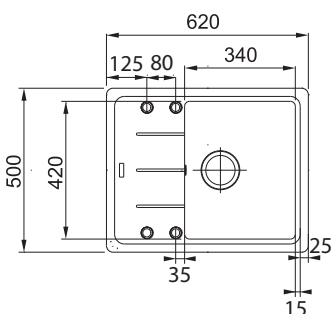

Spodní skříňka **od 450 mm**
Rozměry **620 × 500 mm**
Dřez **340 × 420 × 200 mm**
Sítkový ventil
4 Místa pro vyražení otvoru
Možnost umístit dávkovač saponátu
Pozor! Umístění dávk. do skř. od 600 mm