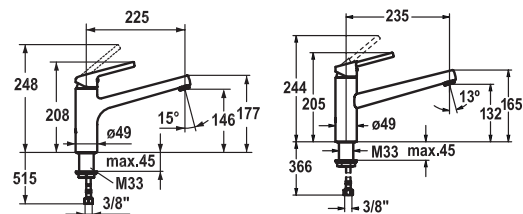

Kuchyňské baterie **KWC**

KWC LUNA-E

Páková směšovací
Tlaková
Otočná 160°
Neoperl® Cascade®
Připojení **Hadičky 45 cm**
Průtok vody **11 l/min. (3 bar)**

Chrom

Celonerez