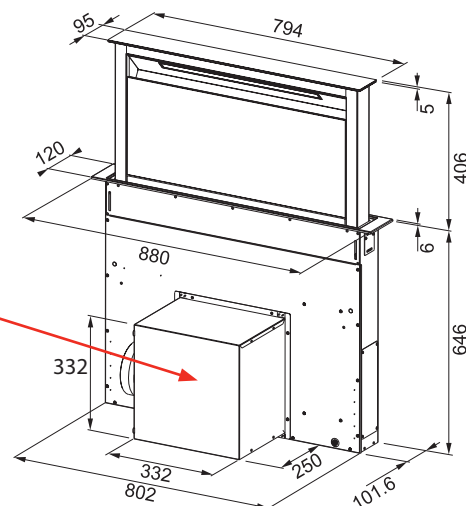

FDW 908 IB WH (Bílá/Nerez)

Motor odsavače lze umístit z obou stran a lze s ním pootočit v intervalu 90 stupňů.

Vestavný výsuvný odsavač par v pracovní desce

Energetická třída **B**

Montážní šířka **88 cm**

Provedení **Černé sklo, Nerezový povrch** (FDW 908 IB XS)

Provedení **Bílé sklo, Nerezový povrch** (FDW 908 WH XS)

Digitální displej

Senzorové ovládání

Štěrbínové odsávání

4 Stupně výkonu, Intenzivní stupeň, Doběh

Ukazatel nasycení filtru

Osvětlení **LED lišta 1 x 7 W, 2700 K**

Výkon **670 m³/h** (Podle normy EN 61591)

Max. hluchnost **69 dB(A)_{re1pW}** (Podle normy EN 60704-3)

Možnost dokoupit dálkový ovladač **112.0174.991, cena 1 089 Kč vč. DPH**

Možnost dokoupit pachové filtry s dlouhou životností **UF 09 - 112.0262.703, cena 5 929 Kč vč. DPH**

Černá/Nerez

~~39 930 Kč~~

37 510 Kč

Bílá/Nerez

~~39 930 Kč~~

37 510 Kč

Emotional video

Montážní video