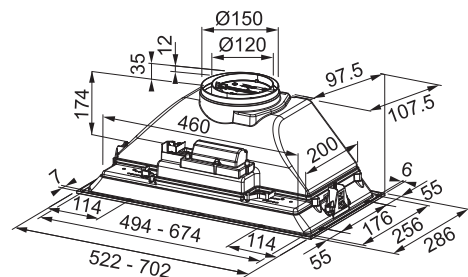

Vestavný odsavač par

Energetická třída **B**

Montážní šířka **70,2/52,2 cm**

Provedení **Nerezový rám**

Posuvné přepínače

3 Stupně výkonu

Osvětlení **LED žárovky 2 x 1 W, 3000 K**

Výkon **390 m3/h** (Podle normy EN 61591)

Max. hluchnost **70 dB(A)_{re1pW}** (Podle normy EN 60704-3)

Možnost dokoupit pachové filtry s aktivním uhlím **UF 20 - 112.0564.564, cena 484 Kč vč. DPH**

70 cm

~~4 598 Kč~~

4 235 Kč

52 cm

~~4 235 Kč~~

3 993 Kč