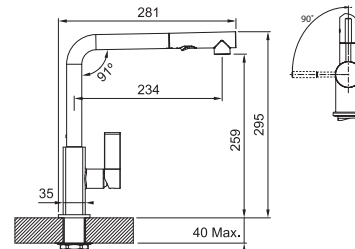

Provedení **Chrom**
Páková směšovací
Tlaková
Otočná 180°
S výt. koncovkou osazenou perlátorem
S regulací **Sprcha/Proud**
Opletená sprchová hadice **100 cm**
Připojení **Hadičky 40 cm**
Průtok vody **8,5 l/min. (3 bar)**

~~6413 Kč~~ **6171 Kč**

FG 0392.xxx

FG 0392.031
Chrom

FG 0392.xxx
Chrom/Barva