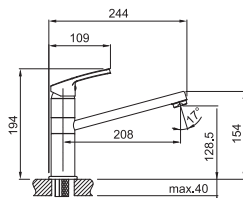

FP 8245.03 1

Provedení **Chrom**
Páková směšovací
Tlaková
Otočná 360°
Připojení **Hadičky 40 cm**
Průtok vody **12,1 l/min. (3 bar)**

~~3 872 Kč~~ 3 630 Kč