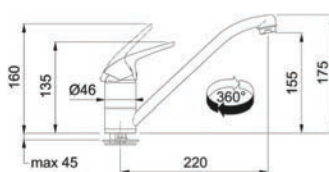

FN 0641.031 ECO

2 Polohy páčky
→ 50% Úspora vody

Provedení **Chrom**
Páková směšovací
Tlaková
Otočná 360°
Připojení **Hadičky 45 cm**
Průtok vody **11,5 l/min. (3 bar)**

Úspora teplé vody

1 936 Kč