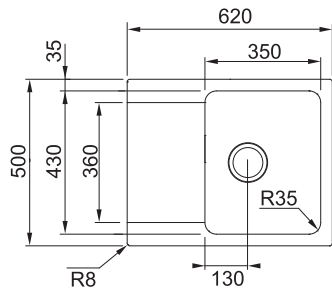

Dřezy Tectonite®

Video -
Vyvrtání otvoru
u tectonitových dřezů

OID 611-62

Skrytý
přepad

Spodní skříňka **od 450 mm**
Rozměry **620 × 500 mm**
Dřez **350 × 430 × 180 mm**
Sítkový ventil
Pozor! Bez otvoru na baterii
(Otvor lze vyvrtat vykrúžovacím
vrtákem přímo při montáži)

4 356 Kč