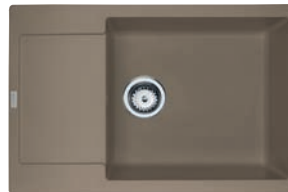

MRG 611-78 BB