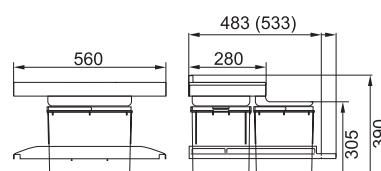

Trolley Vario 60

Koš se vkládá do zásuvky, která je osazena podélným relingem nebo vysokou bočnicí

134.0066.057

Spodní skříňka **600 mm**

Minimální montážní prostor

560 × 483 × 390 mm

Objem **1 × 18 l, 2 × 8 l**

Třídění odpadků **Třídruhové**

Barva **Šedá**

1 × Víko na 8 l koš (133.0014.278)

v ceně koše

Výsuvná zásuvka nad košem

v ceně koše

2 904 Kč