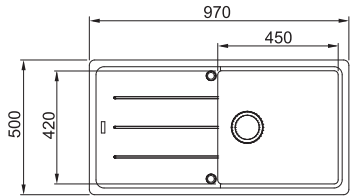

~~5 445 Kč~~ **5 203 Kč**

BFG 611-78

Spodní skříňka **od 450 mm**
Rozměry **780 × 500 mm**
Dřez **340 × 420 × 200 mm**
Sítkový ventil

~~5 929 Kč~~ **5 566 Kč**

Dřezy Fragranit

BFG 611

Spodní skříňka **od 600 mm**
Rozměry **970 × 500 mm**
Dřez **450 × 420 × 200 mm**
Sítkový ventil