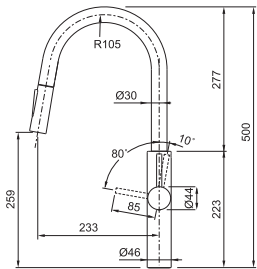

Není vhodná pro montáž do nerezových dřezů

SLID IN Technologie
- koncovka s magnety pro snadné a přesné zatažení zpět do těla baterie