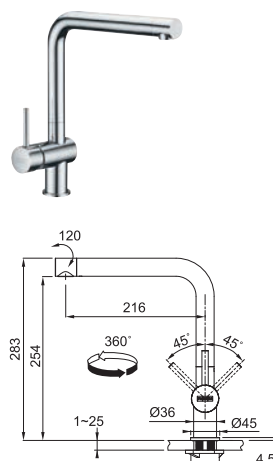

Samoa

Provedení **Chrom**
Páková směšovací
Tlaková
Otočná 360°
Připojení **Hadičky 45 cm**
Průtok vody **12,2 l/min. (3 bar)**

~~3 993 Kč~~ 3 751 Kč