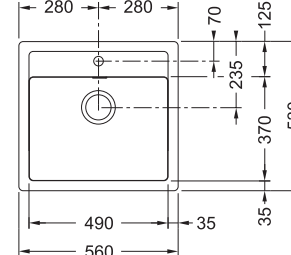

SID 610

Skrytý
přepad

Spodní skříňka **od 600 mm**
Rozměry **560 × 530 mm**
Dřez **490 × 370 × 200 mm**
Sítkový ventil
Otvor pro baterii $\varnothing$ 35 mm

4 840 Kč