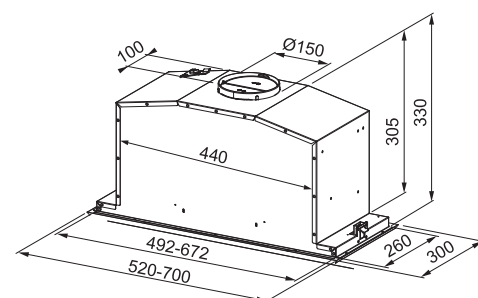

Vestavný odsavač par

Energetická třída **C**

Montážní šířka **70/52 cm**

Provedení **Černé sklo, RAL 9005, Nerezový povrch**

Tlačítkové ovládání

Štěrbínové odsávání

3 Stupně výkonu, Intenzivní stupeň

Osvětlení **LED žárovky 2 × 1 W, 3000 K**

Výkon **660 m³/h** (Podle normy EN 61591)

Max. hluchnost **71 dB(A)_{re1pW}** (Podle normy EN 60704-3)

Možnost dokoupit pachové filtry s aktivním uhlím UF 05 - 112.0016.755, cena 484 Kč vč. DPH

nebo pachové filtry s dlouhou životností s aktivním uhlím UF 11 - 112.0174.994, cena 2 420 Kč vč. DPH

70 cm

10 890 Kč

52 cm

9 922 Kč

FBI 737 XS/FBI 537 XS