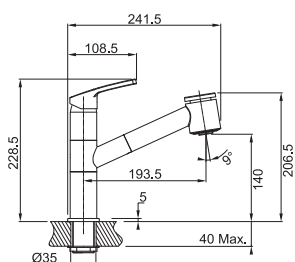

CHROM

CHROM/
BARVA

6897 Kč
7865 Kč

FP 8244.031

Provedení **Chrom**
Páková směšovací
Tlaková
Otočná 120°
S vytahovací koncovkou
S regulací **Sprcha/Proud**
Opletená sprchová hadice **70 cm**
Připojení **Hadičky 40 cm**
Průtok vody **9 l/min. (3 bar)**