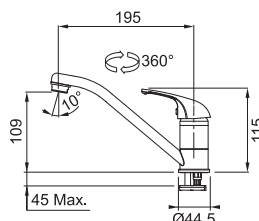

FB 250.03 1

Provedení **Chrom**
Páková směšovací
Tlaková
Otočná 360°
Připojení **Hadičky 40 cm**
Průtok vody **12 l/min. (3 bar)**

~~1 573 Kč~~ 1 452 Kč