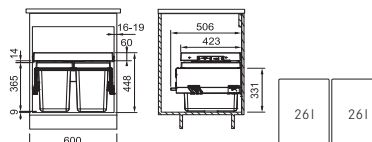

Montážní video

121.0557.764

Spodní skříňka **600 mm**

Čelní výsuv

Minimální montážní prostor

564 × 506 × 448 mm

Objem **2 × 26 l**

Třídění odpadků **Dvoudruhové**

Barva **Černá/Šedá**

2 Koše

Výsuvná zásuvka nad košem

v ceně koše

6 655 Kč