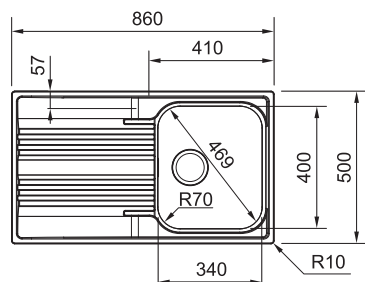

V objednávce upřesněte model s odkapávací plochou vpravo (2) nebo vlevo (7)

5 203 Kč

Dřezy Nerez

SRX 611-86

Skrutý
přepad

Spodní skříňka **od 450 mm**
Rozměry **860 × 500 mm**
Dřez **340 × 400 × 180 mm**
Sítkový ventil
Možnost objednat otvor pro baterii
ZDARMA