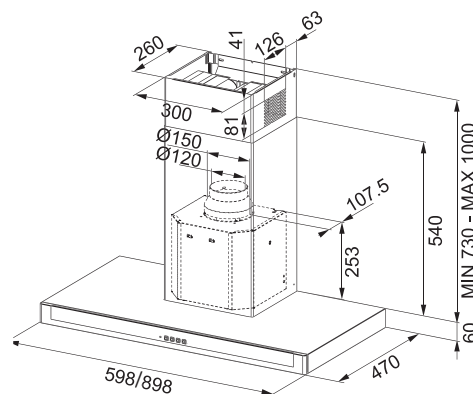

FNE 925 XS/FNE 625 XS

Komínový odsavač par

Energetická třída **C**

Montážní šířka **90/60 cm**

Tloušťka panelu 6 cm

Provedení **Nerezový povrch, Přední panel - Černé sklo**

Tlačítkové ovládání

3 Stupně výkonu

Osvětlení **LED žárovky 2 × 1 W, 4000 K**

Výkon **435 m³/h** (Podle normy EN 61591)

Max. hlučnost **68 dB(A)_{re1pW}** (Podle normy EN 60704-3)

Možnost dokoupit pachový filtr s aktivním uhlím UF 06 - 112.0016.756, cena 484 Kč vč. DPH

nebo pach. filtr s dlouhou životností s aktivním uhlím UF 12 - 112.0174.992, cena 1 694 Kč vč. DPH

90 cm ~~10 769 Kč~~ **9 922 Kč**
60 cm ~~10 406 Kč~~ **9 801 Kč**