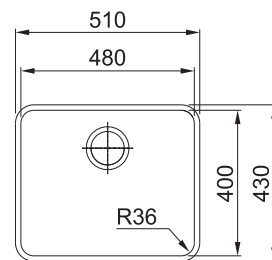

Spodní skříňka od 450 mm

Rozměry 370 × 430 mm

Dřez 340 × 400 × 190 mm

Sítkový ventil

Dřez je bez sifonu

3 630 Kč

ANX 110-48

Skrutý přepad