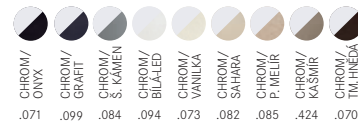

CHROM

7 260 Kč

CHROM/
BARVA

8 349 Kč