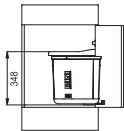

121.0176.518

Spodní skříňka od **400 mm**

Minimální montážní prostor

310 × 310 × 348 mm

Objem **17,5 l**

Barva **Černá**

Nutný úhel otevření dvířek **110 °**

Police nad košem **v ceně koše**