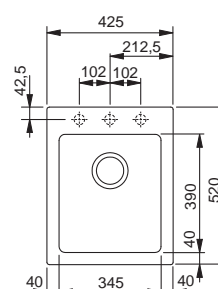

Montážní video -
Fixační příchytky
Fast-Fix

Spodní skříňka **od 450 mm**
Rozměry **425 × 520 mm**
Dřez **345 × 390 × 200 mm**
Sítkový ventil
3 Místa pro vyražení otvoru
Možnost umístit dávkovač saponátu