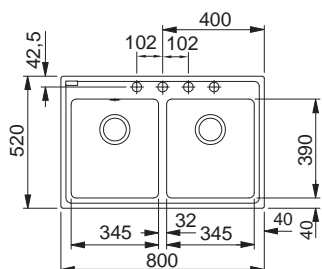

Dřezy Fragranit

Video -
Vyvrtání nebo
vyražení otvoru
u fragranit. dřezů

KSG 238

Spodní skříňka **od 600 mm**
Rozměry **585 × 520 mm**
Dřez **505 × 390 × 200 mm**
Sítkový ventil
4 Místa pro vyražení otvoru
Možnost umístit dávkovač saponátu

~~7 623 Kč~~ **6 655 Kč**

MRG 611-62

Spodní skříňka **od 450 mm**
Rozměry **620 × 500 mm**
Dřez **350 × 425 × 200 mm**
Sítkový ventil
4 Místa pro vyražení otvoru
Možnost umístit dávkovač saponátu
Pozor! Umístění dávk. po úpravě skříňky od 600 mm

~~6 534 Kč~~ **5 929 Kč**

MRG 611

Spodní skříňka **od 450 mm**
Rozměry **780 × 500 mm**
Dřez **350 × 425 × 200 mm**
Sítkový ventil
4 Místa pro vyražení otvoru
Možnost umístit dávkovač saponátu
Pozor! Umístění dávk. po úpravě skříňky od 600 mm

~~7 623 Kč~~ **6 655 Kč**

MRG 611-78 BB

Spodní skříňka **od 600 mm**
Rozměry **780 × 500 mm**
Dřez **490 × 425 × 200 mm**
Sítkový ventil
4 Místa pro vyražení otvoru
Možnost umístit dávkovač saponátu
Pozor! Umístění dávk. do skř. od 800 mm

~~7 805 Kč~~ **6 897 Kč**

MRG 620

Spodní skříňka **od 800 mm**
Rozměry **800 × 520 mm**
Dřezy **2 × 345 × 390 × 204 mm**
2 × Sítkový ventil
4 Místa pro vyražení otvoru
Možnost umístit dávkovač saponátu

~~9 680 Kč~~ **7 986 Kč**

FXG 611-78

Spodní skříňka **od 450 mm**
Rozměry **780 × 500 mm**
Dřez **328 × 435 × 200 mm**
Sítkový ventil
a nerezová krytka ventilu

8 712 Kč