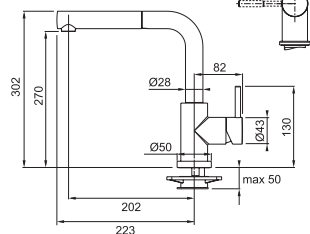

CHROM

7 260 Kč

CHROM/
BARVA

8 349 Kč

FN 0147.031

Provedení **Chrom**
Páková směšovací
Tlaková
Otočná 160°
S vytahovací koncovkou
osazenou perlátorem
Opletená sprchová hadice **120 cm**
Připojení **Hadičky 30 cm**
Průtok vody **10 l/min. (3 bar)**