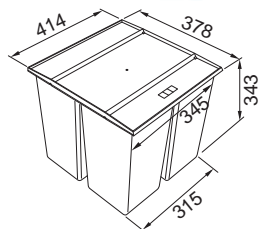

Easysort 450-1-2

Koš se vkládá do zásuvky, která je osazena podélným relingem nebo vysokou bočnicí

14,5l
7,5l 7,5l

1 089 Kč

121.0494.150

Spodní skříňka 450 mm

Minimální montážní prostor

414 × 378 × 343 mm

Objem 1 × 14,5 l, 2 × 7,5 l

Třídění odpadků **Třidruhové**

Barva **Černá**

3 Koše (Výška košů 324 mm)

Police nad košem **v ceně koše**