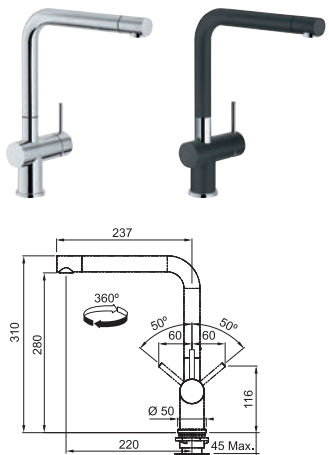

2 420 Kč

FG 7048.031

Provedení **Chrom**
 Páková směšovací
 Tlaková
 Otočná 360°
Základna 4,8 × 4,8 cm
 Připojení **Hadičky 55 cm**
 Průtok vody **10,4 l/min. (3 bar)**

8 712 Kč

FN 6100.xxx

FN 6100.031 Chrom
 FN 6100.xxx Chrom/Barva