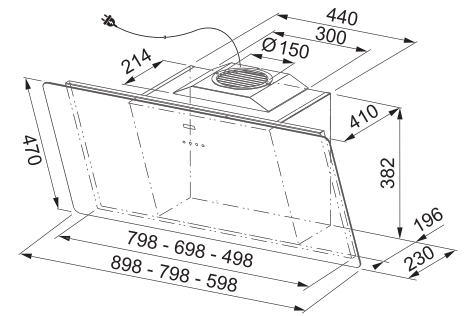

Odsavače par - Komínové

Video -
Jak funguje
šikmý komínový
odsavač par

FSMO 905 BK/FSMO 805 BK/FSMO 605 BK (Černá)

Komínový odsavač par

Energetická třída C

Montážní šířka **90/80/60 cm**

Doporučená výška nad varnou deskou pouze 45 cm

Provedení **Černé sklo, RAL 9017**

Senzorové ovládání, Štěrbínové odsávání

3 Stupně výkonu, Doběh

Osvětlení **LED žárovky 2 × 1 W, 4000 K**

Výkon **560 m³/h** (Podle normy EN 61591)

Max. hluchnost **69 dB(A)_{re1pW}** (Podle normy EN 60704-3)

Pachové filtry s aktivním uhlím UF 05 v ceně odsavače par

Pozor! Pro verzi s vnějším odtahem je nutno objednat teleskopický komínek¹⁾

Možnost dokoupit pach. filtry s dl. životností s aktivním uhlím **UF 11 - 112.0174.994, cena 2 420 Kč vč. DPH**

Emotional video

90 cm	~~14 520 Kč~~	12 947 Kč
80 cm	~~14 278 Kč~~	12 584 Kč
60 cm	~~13 673 Kč~~	12 100 Kč