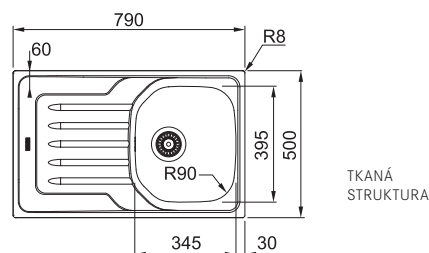

Spodní skříňka **od 450 mm**
Rozměry 790 × 500 mm
Dřez 345 × 395 × 160 mm
Sítkový ventil
Možnost objednat otvor pro baterii ZDARMA