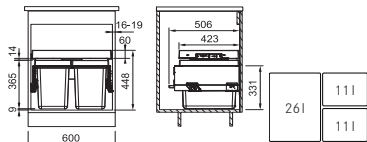

Montážní video

121.0557.763

Spodní skříňka **600 mm**

Čelní výsuv

Minimální montážní prostor

564 × 506 × 448 mm

Objem **1 × 26 l, 2 × 11 l**

Třídění odpadků **Třídruhové**

Barva **Černá/Šedá**

3 Koše

Výsuvná zásuvka nad košem

v ceně koše

6 776 Kč