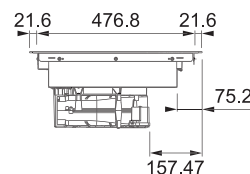

Odsavače par Vestavné - V pracovní desce

Integrovaný v indukční varné desce

FMA 839 HI (Černá) **NOVINKA**

Vestavný odsavač par v pracovní desce

Integrovaný v indukční varné desce

Energetická třída **A++**

Montážní šířka v desce **83 cm**

Provedení **Černé sklo, RAL 9010**

Červený LED digitální displej, Sensorové ovládání

8 Stupňů výkonu, 2 × Intenzivní stupeň, Doběh

Ukazatel nasycení filtru

Výkon **700 m³/h** (Podle normy EN 61591)

Max. hluchnost **72 dB(A)_{re1pW}** (Podle normy EN 60704-3)

Automatická aktivace s varnou deskou

Voděodolný motor

Součástí odsavače par je vyjímatelný kolektor na tekutinu

(V případě náhodného vylití tekutiny do odsavače par)

Indukční varná deska

Rozměry **830 × 520 mm**

Výřez **770 × 490 mm** (v případě horní montáže)

Výřez **Dle nákresu** (v případě zabudování do roviny)

4 Varné zóny, 2 × Flexi zóna

Ovládání **Integrovaný dotykový ovládací panel + Ovladač typu Slide**

Automatická detekce nádoby, Ukazatel zbytkového tepla

Černé sklo s šedou grafikou

9 Úrovní ohřevu: Stupeň 0-9

Funkce Keep warm, Funkce Booster, Funkce Bridge - Spojení 2 zón

do 1 flexi zóny, Rozmrazování

Dětský zámek, 4 × Časovač

Uchování nastavené teploty (Funkce Stop & go = Pauza + Paměť)

Automatické vypnutí

4 Rovné hrany, Možnost zabudování do roviny

Připojení 230/400 V

Typ a výkon varných zón

	Grafické zobrazení	Varná plocha	"g"	Booster
4 Zóny	-	210 × 190 mm	2,1 kW	3,7 kW (Flexi)
Maximální příkon 3 nebo 3,7 nebo 4,7 nebo 7,6 kW				

Pro připojení na vnější odtah nebo recirkulaci je nutné dokoupit sadu příslušenství - viz. Prodejní katalog 2019 strana 317 nebo www.franke.cz

43560 Kč