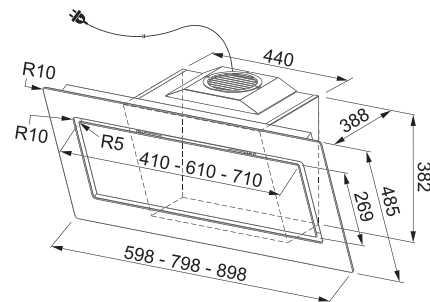

Možnost odtahu dozadu

Komínový odsavač par

Energetická třída **A+**, Montážní šířka **90/80/60 cm**

Doporučená výška nad varnou deskou pouze **45 cm**

Provedení **Černé sklo, RAL 9017**

Tmavě šedé sklo, RAL 7015