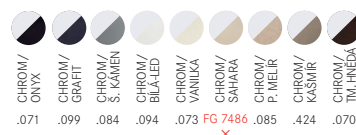

Nákres dřezu viz. strana 20

Dostupné barvy dřezu a baterie FP 9000*

Dostupné barvy baterie FG 7486**

SET G169

(MRG 611-78 BB* + FP 0408.031)

Baterie:
Tlaková
Chrom

~~10 769 Kč~~ **9 196 Kč**

SET G75