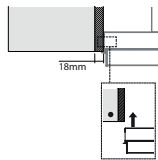

Odsavače par - Vestavné

FSTP PLUS 1208 X/FSTP PLUS 908 X/FSTP PLUS 608 X **NOVÝ MODEL**

Výklopná skleněná lišta pro ochranu hrany dvířek před párou

Vestavný odsavač par

PLNĚ VESTAVNÝ, NAHRAZUJE DNO SKŘÍŇKY

Energetická třída **A**

Montážní šířka **120/90/60 cm**

Provedení **Nerezový povrch**

Ovládání pomocí jediného knoflíku

3 Stupně výkonu

Osvětlení **LED žárovky 2 x 1 W, 4000 K**

Výkon **550 m3/h** (Podle normy EN 61591)

Max. hluchnost **67 dB(A)_{re1pW}** (Podle normy EN 60704-3)

Možnost dokoupit pachové filtry s aktivním uhlím (dvojnásobná životnost filtru)

UF 18 - 112.0473.657, cena 1 089 Kč vč. DPH

120 cm

12 826 Kč

90 cm

11 858 Kč

60 cm

9 922 Kč

FBI 705 XS HCS/FBI 525 XS HCS **NOVÝ MODEL**