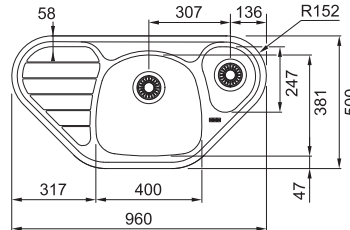

Spodní rohová skříňka **900 × 900 mm**
nebo 1 050 × 1 050 mm
Rozměry **960 × 500 mm**
Dřezy **400 × 381 × 150 mm**
190 × 247 × 80 mm
2 × Sítkový ventil
Možnost objednat otvor pro baterii
ZDARMA