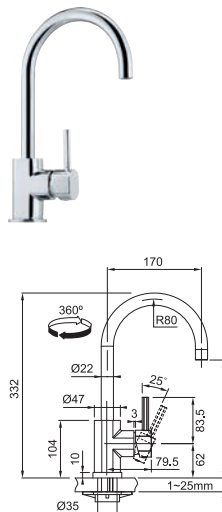

FC 650.031

Provedení **Chrom**
Páková směšovací
Tlaková
Otočná 360°
Připojení **Hadičky 45 cm**
Průtok vody **11,2 l/min. (3 bar)**

~~2 904 Kč~~ 2 662 Kč