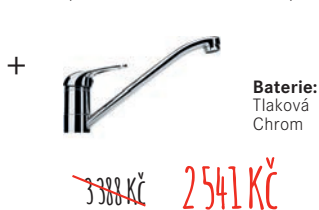

SET N31 (ETN 610 + FB 250.031)