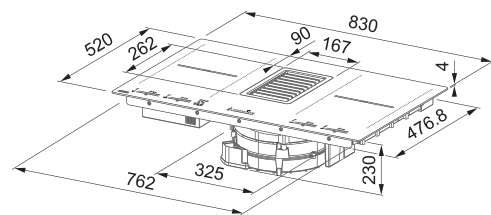

Voděodolný motor