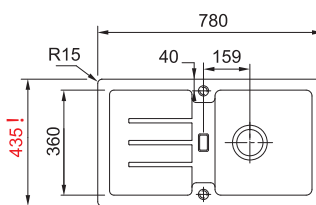

Spodní skříňka **od 500 mm**,
po úpravě skříňky i **od 450 mm**
Rozměry **780 × 435 mm**
Dřez **333 × 360 × 165 mm**
Sítkový ventil