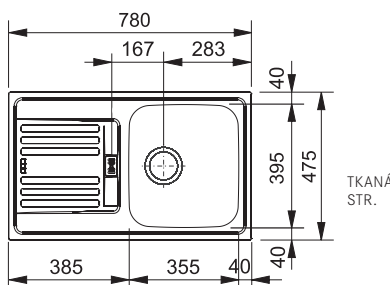

EFN 610

Spodní skříňka **od 500 mm**
 Rozměry 510 × 475 mm
 Dřez 430 × 320 × 150 mm
Sítkový ventil
 Otvor pro baterii \varnothing 35 mm vpravo

2 541 Kč

EFN 614-78

EFL 614-78 (TKANÁ STRUKTURA)

Spodní skříňka **od 500 mm**,
 po úpravě skříňky i **od 450 mm**
 Rozměry 780 × 475 mm
 Dřez 355 × 395 × 150 mm
Sítkový ventil
Možnost objednat otvor pro baterii ZDARMA