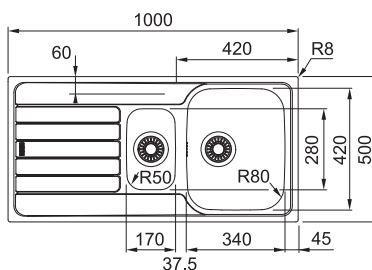

3 267 Kč

SKX 611-100

Spodní skříňka **od 600 mm**
 Rozměry **1 000 × 500 mm**
 Dřez **450 × 420 × 160 mm**
Sítkový ventil
Možnost objednat otvor pro baterii ZDARMA

3 993 Kč

SKX 651

Spodní skříňka **od 600 mm**
 Rozměry **1 000 × 500 mm**
 Dřezy **340 × 420 × 160 mm**
170 × 280 × 80 mm
2 × Sítkový ventil
Možnost objednat otvor pro baterii ZDARMA