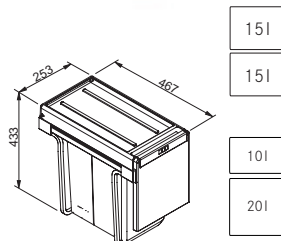

Ruční výsuv

Minimální montážní prostor

253 × 467 × 433 mm

Objem **2 × 15 l** nebo **1 × 20 l, 1 × 10 l**

Třídění odpadků **Dvoudruhové**

Barva **Černá/Šedá**

2 × 15 l
1 936 Kč

1 × 20 l, 1 × 10 l
1 936 Kč