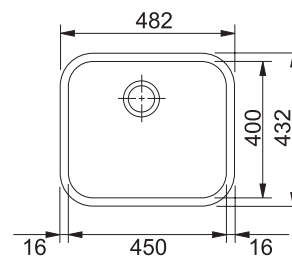

GAX 110-45

DŘEZ URČENÝ PRO SPODNÍ MONTÁŽ (DO ŽULY A UMĚLÝCH KAMENŮ)

Nerez

Spodní skříňka od 600 mm

Rozměry 482 × 432 mm

Dřez 450 × 400 × 190 mm

Sítkový ventil

Dřez je bez sifonu

3 146 Kč