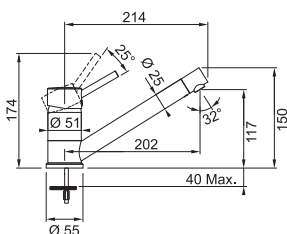

FG 7477.xxx

FG 7477.031
Chrom

FG 7477.xxx
Chrom/Barva

Provedení **Chrom, Chrom/Barva**
(Kromě Chrom/Sahara - Zrušeno)
Páková směšovací
Tlaková, Otočná 360°
Připojení **Hadičky 45 cm**
Průtok vody **12,2 l/min. (3 bar)**

CHROM 3 993 Kč
CHROM/ BARVA 4 961 Kč

CHROM/ ONYX	CHROM/ GRAFIT	CHROM/ S. KAMEN	CHROM/ BILÁ LED	CHROM/ VANILKA	CHROM/ P. MELIR	CHROM/ KASMÍR	CHROM/ TM. HNEDÁ
.071	.099	.084	.094	.073	.085	.424	.070