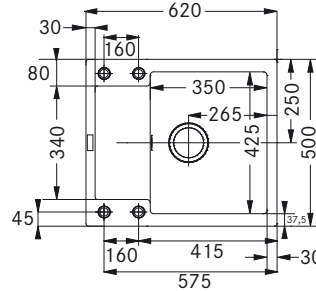

Dřezy Fragranit

Video -
Vyvrtání nebo
vyražení otvoru
u fragranit. dřezů

KSG 238

Spodní skříňka **od 600 mm**
Rozměry **585 × 520 mm**
Dřez **505 × 390 × 200 mm**
Sítkový ventil
4 Místa pro vyražení otvoru
Možnost umístit dávkovač saponátu

~~7 623 Kč~~ **6 655 Kč**

MRG 611-62

Spodní skříňka **od 450 mm**
Rozměry **620 × 500 mm**
Dřez **350 × 425 × 200 mm**
Sítkový ventil
4 Místa pro vyražení otvoru
Možnost umístit dávkovač saponátu
Pozor! Umístění dávk. po úpravě skříňky od 600 mm

~~6 534 Kč~~ **5 929 Kč**

MRG 611

Spodní skříňka **od 450 mm**
Rozměry **780 × 500 mm**
Dřez **350 × 425 × 200 mm**
Sítkový ventil
4 Místa pro vyražení otvoru
Možnost umístit dávkovač saponátu
Pozor! Umístění dávk. po úpravě skříňky od 600 mm

~~7 623 Kč~~ **6 655 Kč**

MRG 611-78 BB

Spodní skříňka **od 600 mm**
Rozměry **780 × 500 mm**
Dřez **490 × 425 × 200 mm**
Sítkový ventil
4 Místa pro vyražení otvoru
Možnost umístit dávkovač saponátu
Pozor! Umístění dávk. do skř. od 800 mm

~~7 805 Kč~~ **6 897 Kč**

MRG 620

Spodní skříňka **od 800 mm**
Rozměry **800 × 520 mm**
Dřezy **2 × 345 × 390 × 204 mm**
2 × Sítkový ventil
4 Místa pro vyražení otvoru
Možnost umístit dávkovač saponátu

~~9 680 Kč~~ **7 986 Kč**

FXG 611-78

Spodní skříňka **od 450 mm**
Rozměry **780 × 500 mm**
Dřez **328 × 435 × 200 mm**
Sítkový ventil
a nerezová krytka ventilu

8 712 Kč