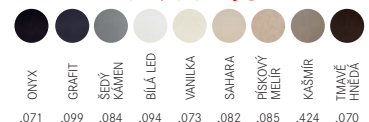

Provedení **Chrom, Barva**
Páková směš., Tlaková, Otočná 120°
S vytahovací koncovkou
S regulací **Sprcha/Proud**
Opletená sprchová hadice **130 cm**
Připojení **Hadičky 40 cm**
Průtok vody **10,3 l/min. (3 bar)**

CHROM

BARVA