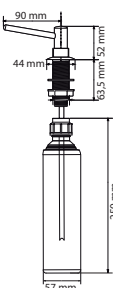

Dávkovač saponátu Basic

Provedení **Chrom (119.0084.687)**
Objem **500 ml**
Vrchní plnění
Pro otvor **Ø 28 - 35 mm**

1 089 Kč