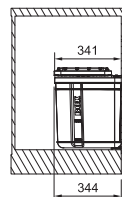

Pivot

121.0307.563

Spodní skříňka od **400 mm**

Minimální montážní prostor

360 × 345 × 420 mm

Objem **27 l**

Barva **Černá**

Police nad košem **v ceně koše**