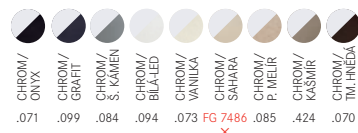

Dostupné barvy baterie FG 7486**

SET G179 **NOVÝ SET**
(UBG 611-62* + FP 0408.031)

Baterie:
Tlaková
Chrom

~~8349 Kč~~ **7623 Kč**

SET G180 **NOVÝ SET**
(UBG 611-62* + Samoa)

Baterie:
Tlaková
Chrom

~~9438 Kč~~ **8470 Kč**