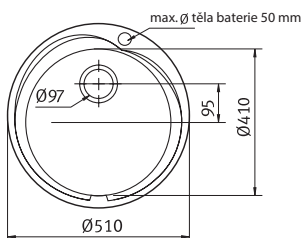

5 445 Kč

Dřez S2D 611-78 XL Černá

Dřezy Nerez

RON 610-41

Spodní skříňka **od 500 mm**
 Rozměry \varnothing 510 mm
 Dřez \varnothing 410 × 160 mm
Sítkový ventil
 Otvor pro baterii \varnothing 35 mm

2 299 Kč