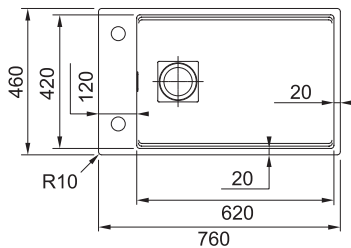

Fragranit +
Spodní skříňka od 600 mm

Rozměry 560 × 460 mm

Dřez 520 × 420 × 200 mm

Easy click sítk. ventil a nerez. krytka ventilu

Dřez je bez sifonu

10 285 Kč

KNG 110-62

 Skrytý přepad  Easy Click knoflík Nerez