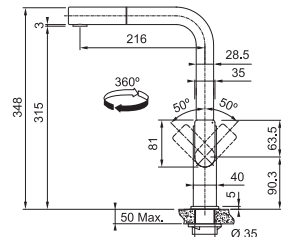

FC 7853 MYTHOS (Celonerez) **NOVINKA** FC 0442 MYTHOS (Celonerez Černá)

Není vhodná pro montáž do nerezových dřezů

Provedení **Celonerez**,
Celonerez Černá (PVD coating***)
Páková směšovací, Tlaková, Otočná 360°
S vyt. koncovkou osazenou perlátorem
Opletená sprchová hadice **70 cm**
Připojení **Hadičky 45 cm**
Průtok vody **9 l/min. (3 bar)**

CELONEREZ

9 922 Kč

CELONEREZ
ČERNÁ

9 922 Kč

FC 0046 LEDA NEO **NOVÝ MODEL** V PRODEJI OD 9/2020

Není vhodná pro montáž do nerezových dřezů

Provedení **Celonerez**
Páková směšovací
Tlaková
Otočná 180°
Připojení **Hadičky 45 cm**
Průtok vody **12,8 l/min. (3 bar)**

~~7 260 Kč~~

6 655 Kč