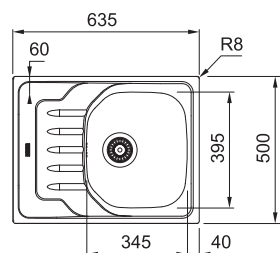

Spodní skříňka **od 450 mm**
Rozměry 635 × 500 mm
Dřez 345 × 395 × 160 mm
Sítkový ventil
Možnost objednat otvor pro baterii ZDARMA