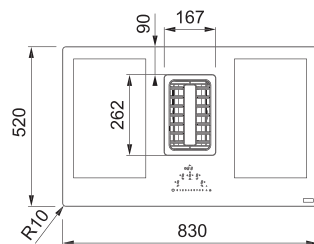

Odsavače par Vestavné - V pracovní desce

Integrovaný v indukční varné desce

FMA 839 HI (Černá) **NOVINKA**

Vestavný odsavač par v pracovní desce

Integrovaný v indukční varné desce

Energetická třída **A++**

Montážní šířka v desce **83 cm**

Provedení **Černé sklo, RAL 9010**

Červený LED digitální displej, Sensorové ovládání

8 Stupňů výkonu, 2 × Intenzivní stupeň, Doběh

Ukazatel nasycení filtru

Výkon **700 m³/h** (Podle normy EN 61591)

Max. hluchnost **72 dB(A)_{re1pW}** (Podle normy EN 60704-3)

Automatická aktivace s varnou deskou

Voděodolný motor

Součástí odsavače par je vyjímatelný kolektor na tekutinu

(V případě náhodného vylití tekutiny do odsavače par)

Indukční varná deska

Rozměry **830 × 520 mm**

Výřez **770 × 490 mm** (v případě horní montáže)

Výřez **Dle nákresu** (v případě zabudování do roviny)

4 Varné zóny, 2 × Flexi zóna

Ovládání **Integrovaný dotykový ovládací panel + Ovladač typu Slide**

Automatická detekce nádoby, Ukazatel zbytkového tepla

Černé sklo s šedou grafikou

9 Úrovní ohřevu: Stupeň 0-9

Funkce Keep warm, Funkce Booster, Funkce Bridge - Spojení 2 zón

do 1 flexi zóny, Rozmrazování

Dětský zámek, 4 × Časovač

Uchování nastavené teploty (Funkce Stop & go = Pauza + Paměť)

Automatické vypnutí

4 Rovné hrany, Možnost zabudování do roviny

Připojení 230/400 V

Typ a výkon varných zón

	Grafické zobrazení	Varná plocha	"g"	Booster
4 Zóny	-	210 × 190 mm	2,1 kW	3,7 kW (Flexi)
Maximální příkon 3 nebo 3,7 nebo 4,7 nebo 7,6 kW				

Pro připojení na vnější odtah nebo recirkulaci je nutné dokoupit sadu příslušenství - viz. Prodejní katalog 2019 strana 317 nebo www.franke.cz

43560 Kč