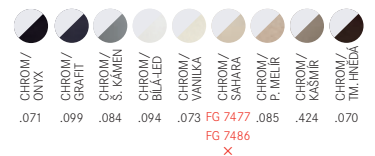

Dostupné barvy baterií**