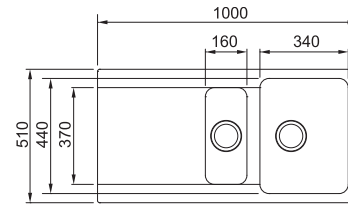

5 445 Kč

SID 610-40

Skrytý
přepad

Spodní skříňka **od 450 mm**
Rozměry **430 × 530 mm**
Dřez **371 × 385 × 200 mm**
Sítkový ventil
Otvor pro baterii \varnothing 35 mm

4 840 Kč

SID 610

Skrytý
přepad

Spodní skříňka **od 600 mm**
Rozměry **560 × 530 mm**
Dřez **490 × 370 × 200 mm**
Sítkový ventil
Otvor pro baterii \varnothing 35 mm