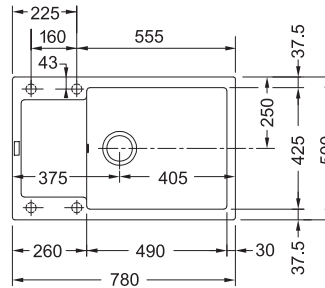

MRG 611-78 BB

Spodní skříňka **od 600 mm**
Rozměry **780 × 500 mm**
Dřez **490 × 425 × 200 mm**
Sítkový ventil
4 Místa pro vyražení otvoru
Možnost umístit dávkovač saponátu
Pozor! Umístění dávk. do skř. od 800 mm

~~7 805 Kč~~ **6 897 Kč**