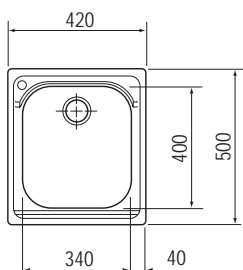

4 477 Kč

SRX 611-86 LB

Skrutý
přepad

Spodní skříňka **od 600 mm**
Rozměry **860 × 500 mm**
Dřez **450 × 400 × 180 mm**
Sítkový ventil
Možnost objednat otvor pro baterii
ZDARMA

4 961 Kč

AMX 610

Spodní skříňka **od 400 mm**
Rozměry **420 × 500 mm**
Dřez **340 × 400 × 190 mm**
Sítkový ventil
Otvor pro baterii \varnothing 35 mm vlevo