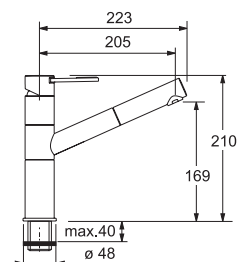

Kuchyňské baterie - S vyt. koncovkou

FG 0562.xxx

FG 0562.031 Chrom
FG 0562.149 Nerez**

Provedení **Chrom, Nerez****
Páková směšovací
Tlaková, Otočná 360°
S vytahovací koncovkou
osazenou perlátorem
Opletená sprchová hadice **150 cm**
Připojení **Hadičky 50 cm**
Průtok vody **8,8 l/min. (3 bar)**

CHROM

7 986 Kč

NEREZ**

10 285 Kč

FN 6110.xxx

FN 6110.031 Chrom
FN 6110.xxx Chrom/Barva

Provedení **Chrom, Chrom/Barva**
Páková směšovací
Tlaková, Otočná 360°
S vyt. koncovkou osazenou perlátorem
Opletená sprchová hadice **120 cm**
Připojení **Hadičky 45 cm**
Průtok vody **9,7 l/min. (3 bar)**

CHROM

7 260 Kč

CHROM/
BARVA

8 349 Kč

FN 0147.031

Provedení **Chrom**
Páková směšovací
Tlaková
Otočná 160°
S vytahovací koncovkou
osazenou perlátorem
Opletená sprchová hadice **120 cm**
Připojení **Hadičky 30 cm**
Průtok vody **10 l/min. (3 bar)**

6 534 Kč

FN 9612.031

Provedení **Chrom**
Páková směšovací
Tlaková
Otočná 180°
S vytahovací koncovkou
osazenou perlátorem
Opletená sprchová hadice **150 cm**
Připojení **Hadičky 39 cm**
Průtok vody **7,5 l/min. (3 bar)**

5 566 Kč

FG 3550.xxx

FG 3550.031 Chrom
FG 3550.149 Nerez**

Provedení **Chrom, Nerez****
Páková směšovací
Tlaková, Otočná 120°
S vytahovací koncovkou
osazenou perlátorem
Opletená sprchová hadice **150 cm**
Připojení **Hadičky 30 cm**
Průtok vody **8,5 l/min. (3 bar)**

CHROM

7 502 Kč

NEREZ**

9 680 Kč

FG 7486.xxx

FG 7486.031 Chrom
FG 7486.xxx Chrom/Barva

Provedení **Chrom, Chrom/Barva**
(Kromě Chrom/Sahara - Zrušeno)
Páková směšovací, Tlaková, Otočná 120°
S vyt. koncovkou osazenou perlátorem
Opletená sprchová hadice **150 cm**
Připojení **Hadičky 45 cm**
Průtok vody **9,7 l/min. (3 bar)**

CHROM

4 356 Kč

CHROM/
BARVA

6 534 Kč