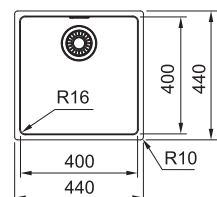

Skrutý přepad

DŘEZ URČENÝ PRO SPODNÍ MONTÁŽ (DO ŽULY A UMĚLÝCH KAMENŮ)

Nerez

Spodní skříňka od 500 mm

Rozměry 440 × 440 mm

Dřez 400 × 400 × 180 mm

Rádus 16 mm

Sítkový ventil

Dřez je bez sifonu

6 292 Kč