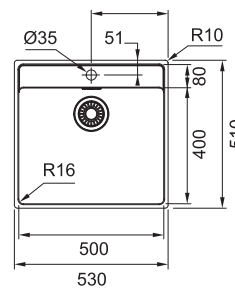

8470 Kč

MRX 210/610-50 TL

Skrutý
přepad

Plochý okraj

Rádius 16 mm

**DŘEZ URČENÝ PRO MONTÁŽ
DO ROVINY A HORNÍ MONTÁŽ
S PLOCHÝM OKRAJEM**

Spodní skříňka **od 600 mm**
 Rozměry **530 × 510 mm**
 Dřez **500 × 400 × 180 mm**
Rádius 16 mm
Sítkový ventil
Otvor pro baterii Ø 35 mm