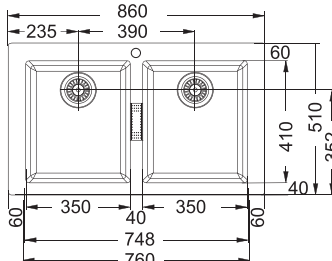

Dřez S2D 611-78 XL Černá