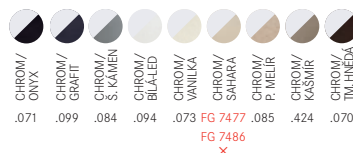

Dostupné barvy dřezu*

Dostupné barvy baterií**

SET G85 (MRG 612 E* + Samoa + FD 300)

Baterie:
Tlaková
Chrom

Dávkač saponátu:
Pochromovaný plast
Objem 300 ml

~~13 744 Kč~~ **10 769 Kč**

SET G87 (MRG 612 E* + FG 7477.xxx** + FD 300)