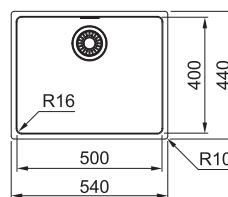

Rozměry 440 × 440 mm

Dřez 400 × 400 × 180 mm

Rádus 16 mm

Sítkový ventil

Dřez je bez sifonu

6 292 Kč

MRX 110-50

Rádus 16 mm