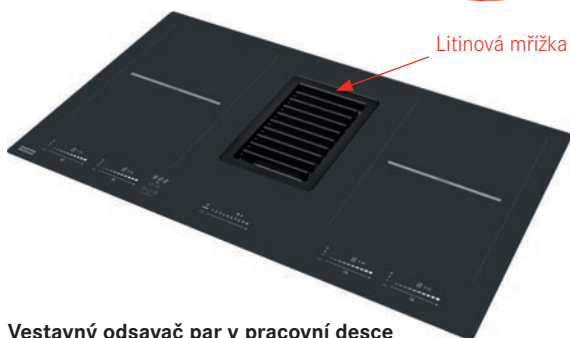

Odsavače par Vestavné - V pracovní desce

Integrovaný v indukční varné desce

FMY 839 HI 2.0 (Černá)

NOVÝ MODEL