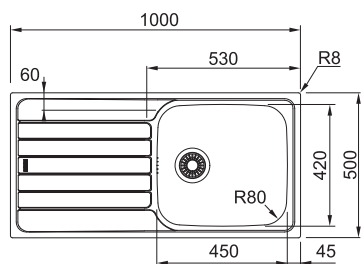

Spodní skříňka **od 600 mm**
Rozměry **1 000 × 500 mm**
Dřez **450 × 420 × 160 mm**
Sítkový ventil
Možnost objednat otvor pro baterii ZDARMA