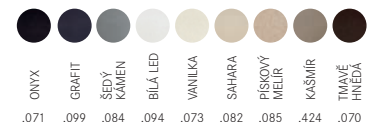

Rozměry 780 × 435 mm

Dřez 390 × 355 × 200 mm

Sítkový ventil

4 Místa pro vyražení otvoru

Dostupné barvy dřezu*

Dostupné barvy baterií**

SET G119

(BSG 611-78/39* + FP 0408.031)