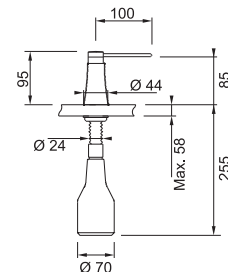

Dávkovač saponátu KWC ZOE

Objem **350 ml**
Vrchní plnění
Pro otvor **Ø 26 mm**

CHROM
119.0308.341*

NEREZ**
119.0308.352*

8 470 Kč
10 890 Kč

* V objednávce VŽDY uvádějte objednací číslo baterie/dávkovače saponátu

** Jedná se pouze o povrchovou úpravu