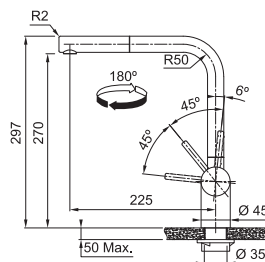

FC 3791 ATLAS NEO

Není vhodná pro montáž do nerezových dřezů

Provedení **Celonerez**
Páková směšovací
Tlaková
Otočná 180°
S vytahovací koncovkou osazenou perlátorem
Opletená sprchová hadice **80 cm**
Připojení **Hadičky 45 cm**
Průtok vody **9,7 l/min. (3 bar)**

7 986 Kč