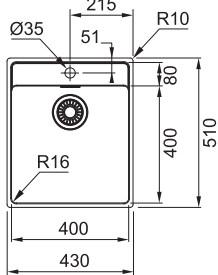

5445 Kč

MRX 210/610-40 TL

Skrutý
přepad

Plochý okraj

Rádius 16 mm

**DŘEZ URČENÝ PRO MONTÁŽ
DO ROVINY A HORNÍ MONTÁŽ
S PLOCHÝM OKRAJEM**

Spodní skříňka **od 500 mm**
 Rozměry **430 × 510 mm**
 Dřez **400 × 400 × 180 mm**
Rádius 16 mm
Sítkový ventil
Otvor pro baterii Ø 35 mm