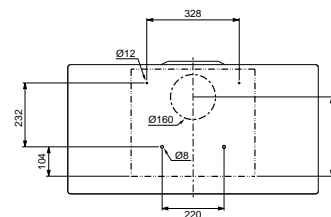

Možnost odtahu dozadu

Komínový odsavač par

Energetická třída **A+**

Montážní šířka **90 cm**

Doporučená výška nad varnou deskou pouze **45 cm**

Provedení **Matné černé sklo, RAL 9017 + Šedá grafika**

Bezotisková úprava