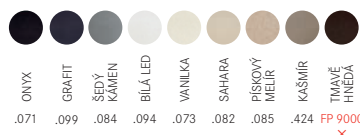

Nákres dřezu viz. strana 20

Dostupné barvy dřezu a baterie FP 9000*

Dostupné barvy baterie FG 7486**

SET G169

(MRG 611-78 BB* + FP 0408.031)

Baterie:
Tlaková
Chrom

~~10 769 Kč~~ **9 196 Kč**

SET G75