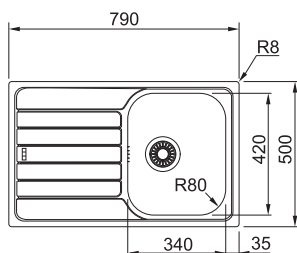

SKN 611-63 **NOVÝ MODEL**

Spodní skříňka **od 450 mm**
 Rozměry **635 × 500 mm**
 Dřez **340 × 420 × 160 mm**
Sítkový ventil
Možnost objednat otvor pro baterii ZDARMA

2 783 Kč

SKN 611-79 **NOVÝ MODEL**

Spodní skříňka **od 450 mm**
 Rozměry **790 × 500 mm**
 Dřez **340 × 420 × 160 mm**
Sítkový ventil
Možnost objednat otvor pro baterii ZDARMA