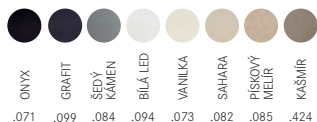

Kuchyňské baterie - Bez sprchy

FP 0408.03 1

Provedení **Chrom**
Páková směšovací
Tlaková
Otočná 360°
Připojení **Hadičky 40 cm**
Průtok vody **10 l/min. (3 bar)**

2 904 Kč

FC 650.031

Provedení **Chrom**
Páková směšovací
Tlaková
Otočná 360°
Připojení **Hadičky 45 cm**
Průtok vody **11,2 l/min. (3 bar)**

~~2 904 Kč~~ 2 662 Kč

FP 9000.xxx

Provedení **Barva**
Páková směšovací
Tlaková
Otočná 360°
Připojení **Hadičky 40 cm**
Průtok vody **12,6 l/min. (3 bar)**

2 420 Kč

FG 7048.031

Provedení **Chrom**
Páková směšovací
Tlaková
Otočná 360°
Základna 4,8 × 4,8 cm
Připojení **Hadičky 55 cm**
Průtok vody **10,4 l/min. (3 bar)**

8 712 Kč

FN 6100.xxx

FN 6100.031 Chrom
FN 6100.xxx Chrom/Barva

Provedení **Chrom, Chrom/Barva**
Páková směšovací
Tlaková
Otočná 360°
Připojení **Hadičky 45 cm**
Průtok vody **12,2 l/min. (3 bar)**

5 929 Kč

6 897 Kč

Samoa

Provedení **Chrom**
Páková směšovací
Tlaková
Otočná 360°
Připojení **Hadičky 45 cm**
Průtok vody **12,2 l/min. (3 bar)**

~~3 993 Kč~~ 3 751 Kč