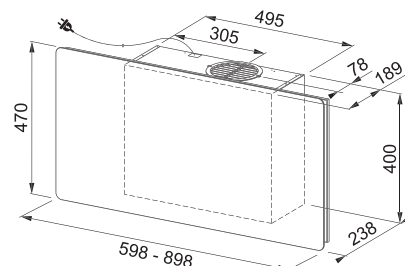

Komínový odsavač par

Energetická třída **A**

Montážní šířka **90/60 cm**

Doporučená výška nad varnou deskou pouze 50 cm

Provedení **Černé sklo, RAL 9005**

Senzorové ovládání, Štěrbínové odsávání

3 Stupně výkonu, Intenzivní stupeň, Doběh

Osvětlení **LED pásek 1 x 3 W, 4000 K**

Výkon **570 m³/h** (Podle normy EN 61591)

Max. hluchnost **73 dB(A)_{re1pW}** (Podle normy EN 60704-3)

Pachový filtr s aktivním uhlím UF 21 v ceně odsavače par

Pozor! Pro verzi s vnějším odtahem je nutno objednat teleskopický komínek¹⁾

90 cm

18 150 Kč

60 cm

17 787 Kč

FSFL 905 WH/FSFL 605 WH (Bílá) **NA OBJEDNÁNÍ**