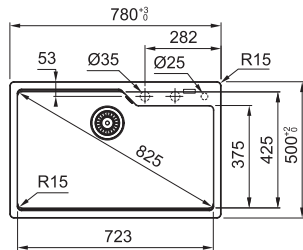

~~5445 Kč~~ **5445 Kč**

UBG 610-78

Montážní video -
Fixační příchytky
Fast-Fix

Spodní skříňka **od 800 mm**
Rozměry **780 × 500 mm**
Dřez **723 × 425 × 230 mm**
Sítkový ventil
3 Místa pro vyr. otvoru (1 otvor Ø 25 mm)
Možnost umístit dávkovač saponátu