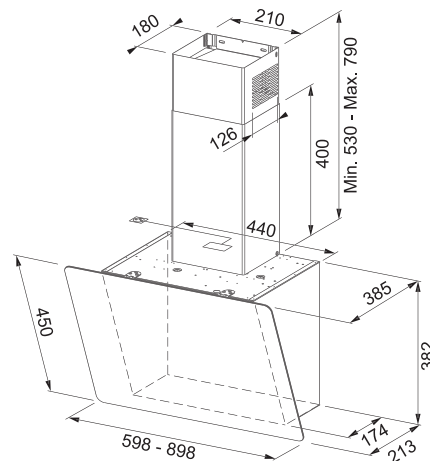

Odsavače par - Komínové

FPJ 915 V BK/DG A /FPJ 615 V BK/DG A (Černá) **NOVINKA**

Pro recirkulaci není nutné instalovat komínek

Komínový odsavač par

Energetická třída **C**, Montážní šířka **90/60 cm**

Doporučená výška nad varnou deskou pouze **45 cm**

Provedení **Černé sklo, RAL 9017 + Šedá grafika (Rámeček)**

Senzorové ovládání, Štěrbínové odsávání

3 Stupně výkonu, Doběh

Osvětlení **LED žárovky 2 x 1 W, 4000 K**

Výkon **550 m³/h** (Podle normy EN 61591)

Max. hluchnost **69 dB(A)_{re1pW}** (Podle normy EN 60704-3)

Černý teleskopický komínek je součástí dodávky

Možnost dokoupit pachové filtry s aktivním uhlím **UF 05 - 112.0016.755, cena 484 Kč vč. DPH**

nebo pachové filtry s dlouhou životností s aktivním uhlím **UF 11 - 112.0174.994, cena 2 420 Kč vč. DPH**

90 cm

9 922 Kč

60 cm

8 954 Kč

FPJ 925 V BK/SS /FPJ 705 V BK/SS /FPJ 625 V BK/SS (Černá/Nerez)

Komínový odsavač par

Energetická třída **A**

Montážní šířka **90/70/60 cm**

Doporučená výška nad varnou deskou pouze **45 cm**

Provedení **Černé sklo, RAL 9005 + 2 Nerezové proužky**

Senzorové ovládání, Štěrbínové odsávání

3 Stupně výkonu, Intenzivní stupeň, Doběh

Osvětlení **LED žárovky 2 x 1 W, 4000 K**

Výkon **700 m³/h** (Podle normy EN 61591)

Max. hluchnost **65 dB(A)_{re1pW}** (Podle normy EN 60704-3)

Černý teleskopický komínek je součástí dodávky

Možnost dokoupit pachové filtry s aktivním uhlím **UF 05 - 112.0016.755, cena 484 Kč vč. DPH**

nebo pachové filtry s dlouhou životností s aktivním uhlím **UF 11 - 112.0174.994, cena 2 420 Kč vč. DPH**

90 cm

~~12 100 Kč~~ **10 890 Kč**

70 cm

~~11 495 Kč~~ **10 769 Kč**

60 cm

~~10 890 Kč~~ **9 922 Kč**