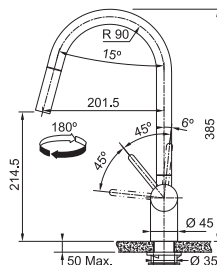

FC 0047 LEDA NEO **NOVÝ MODEL** V PRODEJI OD 9/2020

Není vhodná pro montáž do nerezových dřezů

Provedení **Celonerez**
Páková směšovací
Tlaková
Otočná 180°
S vytahovací koncovkou osazenou perlátorem
Opletená sprchová hadice **80 cm**
Připojení **Hadičky 45 cm**
Průtok vody **10,4 l/min. (3 bar)**

~~7 986 Kč~~

7 260 Kč