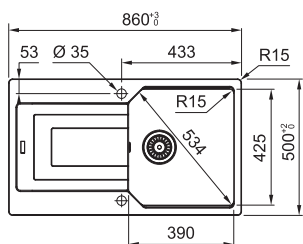

Montážní video -
Fixační příchytky
Fast-Fix

Spodní skříňka **od 500 mm**
Rozměry **860 × 500 mm**
Dřez **390 × 425 × 220 mm**
Sítkový ventil