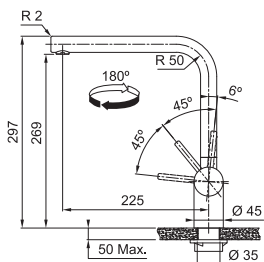

FC 3834 ATLAS NEO

Není vhodná pro montáž do nerezových dřezů

Provedení **Celonerez**
Páková směšovací
Tlaková
Otočná 180°
Připojení **Hadičky 45 cm**
Průtok vody **12,2 l/min. (3 bar)**

6 897 Kč