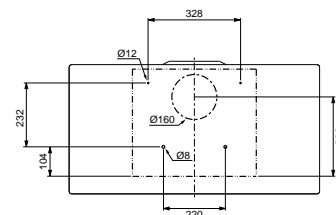

Možnost odtahu dozadu

Komínový odsavač par

Energetická třída **A+**, Montážní šířka **90/80/60 cm**

Doporučená výška nad varnou deskou pouze **45 cm**

Provedení **Černé sklo, RAL 9017**

Tmavě šedé sklo, RAL 7015