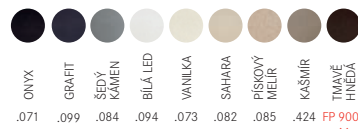

Dostupné barvy dřezu a baterie FP 9000*