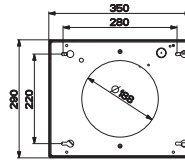

FNE 905 I XS

Ostrůvkový odsavač par

Energetická třída C

Montážní šířka 90 cm

Tloušťka panelu 6 cm

Provedení Nerezový povrch, Přední panel - Černé sklo

Tlačítkové ovládání

3 Stupně výkonu, Intenzivní stupeň

Osvětlení LED žárovky 4 x 1 W, 4000 K

Výkon 685 m³/h (Podle normy EN 61591)

Max. hluchnost 70 dB(A)_{re1pW} (Podle normy EN 60704-3)

Možnost dokoupit pachový filtr s aktivním uhlím UF 06 - 112.0016.756, cena 484 Kč vč. DPH

nebo pach. filtr s dlouhou životností s aktivním uhlím UF 12 - 112.0174.992, cena 1 694 Kč vč. DPH

~~21 538 Kč~~ 19 965 Kč