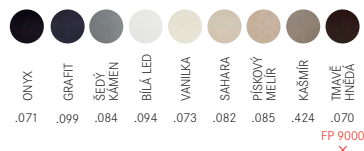

Dostupné barvy dřezu*

Dostupné barvy baterií**

SET G56

(BFG 611-78* + FC 650.031)

Baterie:
 Tlaková
 Chrom

~~8833 Kč~~ **7 381 Kč**

SET G97

(BFG 611-78* + Samoa)