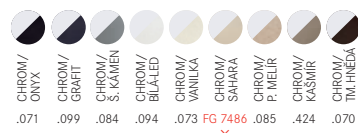

Dostupné barvy baterie FG 7486**

SET G183 **NOVÝ SET**
(UBG 611-86* + FP 0408.031)

Baterie:
Tlaková
Chrom

~~8833 Kč~~ **7986 Kč**

SET G184 **NOVÝ SET**
(UBG 611-86* + Samoa)

Baterie:
Tlaková
Chrom

~~9922 Kč~~ **8833 Kč**