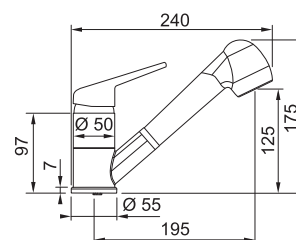

Provedení **Chrom**
Páková směšovací
Tlaková
Otočná 120°
S vytahovací koncovkou
S regulací **Sprcha/Proud**
Opletená sprchová hadice **70 cm**
Připojení **Hadičky 40 cm**
Průtok vody **9 l/min. (3 bar)**

~~4477 Kč~~ **4235 Kč**

FC 9547.xxx

FC 9547.031
Chrom

FC 9547.xxx
Barva