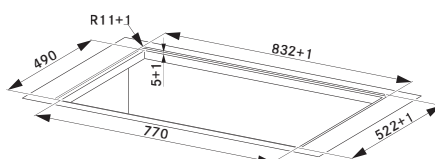

Vestavný odsavač par v pracovní desce

Integrovaný v indukční varné desce

Energetická třída **A+++**

Montážní šířka v desce **83 cm**

Provedení **Černé sklo, RAL 9010**

Bílý LED digitální displej, Sensorové ovládání

8 Stupňů výkonu, 2 × Intenzivní stupeň, Doběh

Ukazatel nasycení filtru

Výkon **700 m³/h** (Podle normy EN 61591)

Max. hluchnost **72 dB(A)_{re1pW}** (Podle normy EN 60704-3)

Automatická aktivace s varnou deskou

Voděodolný motor

Součástí odsavače par je vyjímatelný kolektor na tekutinu

(V případě náhodného vylití tekutiny do odsavače par)