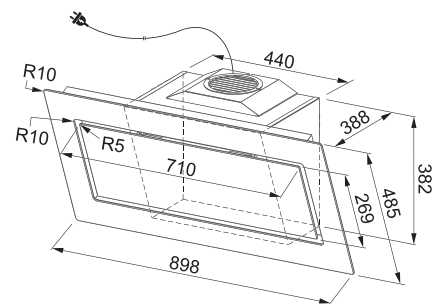

Možnost odtahu dozadu

Komínový odsavač par

Energetická třída **A+**

Montážní šířka **90 cm**

Doporučená výška nad varnou deskou pouze **45 cm**

Provedení **Matné černé sklo, RAL 9017 + Šedá grafika**

Bezotisková úprava