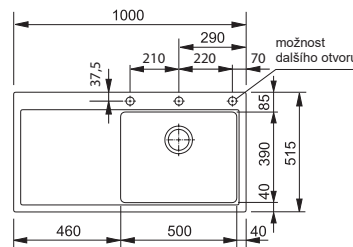

V objednávce upřesněte model s odkapávací
plochou vpravo (2) nebo vlevo (7)