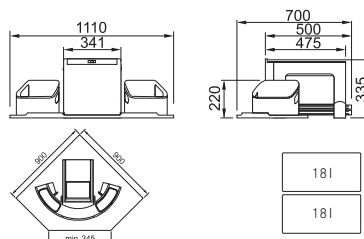

134.0055.286

Spodní rohová skříňka **900 × 900 mm**

nebo **1 050 × 1 050 mm**

Ruční výsuv

Minimální montážní prostor

1 110 × 700 × 335 mm

Objem **2 × 18 l + 2 Postranní koše**

Třídění odpadků **Dvoudruhové**

Barva **Černá/Šedá**