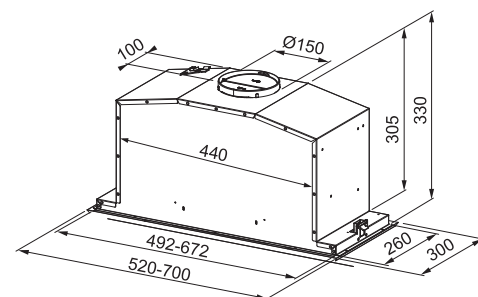

Odsavače par - Vestavné

Video -
Čištění filtrů

FBI 737 XS/BK /FBI 537 XS/BK