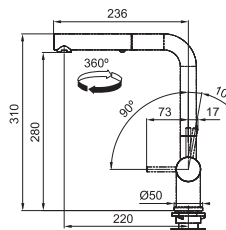

Kuchyňské baterie - Metalické odstíny

FN 0523.xxx

FN 0523.901 Matná černá
FN 0523.902 Matná bílá
FN 0523.905 Lesklá kouřová
FN 0523.906 Gun Metal

2 Polohy páčky
→ 50% Úspora vody

Provedení **Matná černá, Matná bílá, Lesklá kouřová, Gun Metal**
Páková směšovací
Tlaková, Otočná 360°
Připojení **Hadičky 45 cm**
Průtok vody **12,2 l/min. (3 bar)**

Matná černá/Matná bílá - Barevný nástřik
Lesklá kouřová/Gun Metal - Galvanické pokovení

7 260 Kč

FN 0524.xxx

FN 0524.901 Matná černá
FN 0524.902 Matná bílá
FN 0524.905 Lesklá kouřová
FN 0524.906 Gun Metal

2 Polohy páčky
→ 50% Úspora vody

Provedení **Matná černá, Matná bílá, Lesklá kouřová, Gun Metal**
Páková směšovací
Tlaková, Otočná 360°
S vyt. koncovkou osazenou perlátorem
S regulací **Sprcha/Proud**
Opletená sprchová hadice **120 cm**
Připojení **Hadičky 45 cm**
Průtok vody **9,7 l/min. (3 bar)**

Matná černá/Matná bílá - Barevný nástřik
Lesklá kouřová/Gun Metal - Galvanické pokovení

9 680 Kč

FN 4090.xxx

FN 4090.901 Matná černá
FN 4090.902 Matná bílá
FN 4090.905 Lesklá kouřová
FN 4090.906 Gun Metal

2 Polohy páčky
→ 50% Úspora vody

Provedení **Matná černá, Matná bílá, Lesklá kouřová, Gun Metal**
Páková směšovací
Tlaková, Otočná 360°
S vyt. koncovkou osazenou perlátorem
S regulací **Sprcha/Proud**
Opletená sprchová hadice **120 cm**
Připojení **Hadičky 45 cm**
Průtok vody **8,5 l/min. (3 bar)**

Matná černá/Matná bílá - Barevný nástřik
Lesklá kouřová/Gun Metal - Galvanické pokovení

9 922 Kč

Dávkač saponátu Active

Matná černá 119.0547.906
Matná bílá 119.0547.905
Lesklá kouřová 119.0547.909
Gun Metal 119.0547.908

Provedení **Matná černá, Matná bílá, Lesklá kouřová, Gun Metal**
Objem **300 ml**
Vrchní plnění
Pro otvor **Ø 24 mm - 35 mm**

Matná černá/Matná bílá - Barevný nástřik
Lesklá kouřová/Gun Metal - Galvanické pokovení

2 420 Kč