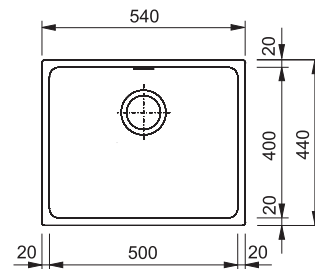

Dřezy pro spodní montáž

Spodní montáž

KNG 110-37

Skrytý přepad Easy Click knoflík Nerez

DŘEZ URČENÝ PRO SPODNÍ MONTÁŽ (DO ŽULY A UMĚLÝCH KAMENŮ)

Fragranit +
Spodní skříňka od 450 mm

Rozměry 410 × 460 mm

Dřez 370 × 420 × 200 mm

Easy click sítk. ventil a nerez. krytka ventilu

Dřez je bez sifonu

9 680 Kč

KNG 110-52

Skrytý přepad Easy Click knoflík Nerez

DŘEZ URČENÝ PRO SPODNÍ MONTÁŽ (DO ŽULY A UMĚLÝCH KAMENŮ)

Fragranit +
Spodní skříňka od 600 mm

Rozměry 560 × 460 mm

Dřez 520 × 420 × 200 mm

Easy click sítk. ventil a nerez. krytka ventilu

Dřez je bez sifonu

10 285 Kč

KNG 110-62

Skrytý přepad Easy Click knoflík Nerez

DŘEZ URČENÝ PRO SPODNÍ MONTÁŽ (DO ŽULY A UMĚLÝCH KAMENŮ)

Fragranit +
Spodní skříňka od 800 mm

Rozměry 760 × 460 mm

Dřez 620 × 420 × 200 mm

Easy click sítk. ventil a nerez. krytka ventilu

Dřez je bez sifonu

10 890 Kč

KBG 110-50

Skrytý přepad Táhlový knoflík Nerez

DŘEZ URČENÝ PRO SPODNÍ MONTÁŽ (DO ŽULY A UMĚLÝCH KAMENŮ)

Fragranit +
Spodní skříňka od 600 mm

Rozměry 540 × 440 mm

Dřez 500 × 400 × 200 mm

Táhlový sítkový ventil

Dřez je bez sifonu

9 559 Kč

SID 110-34

Skrytý přepad

DŘEZ URČENÝ PRO SPODNÍ MONTÁŽ (DO ŽULY A UMĚLÝCH KAMENŮ)

Tectonite®
Spodní skříňka od 450 mm

Rozměry 365 × 440 mm

Dřez 340 × 410 × 200 mm

Sítkový ventil

3 751 Kč

SID 110-50

Skrytý přepad

DŘEZ URČENÝ PRO SPODNÍ MONTÁŽ (DO ŽULY A UMĚLÝCH KAMENŮ)

Tectonite®
Spodní skříňka od 600 mm

Rozměry 525 × 440 mm

Dřez 500 × 410 × 200 mm

Sítkový ventil

3 993 Kč