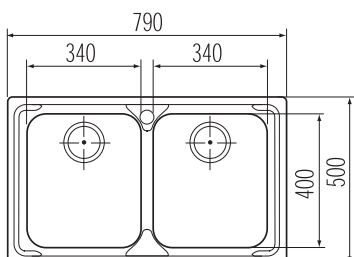

TKANÁ
STRUKTURA

4 235 Kč
4 840 Kč

LLX 620

Spodní skříňka **od 800 mm**
Rozměry **790 × 500 mm**
Dřez **2 × 340 × 400 × 185 mm**
2 × Sítkový ventil
Otvor pro baterii \varnothing 35 mm

5 808 Kč

NEX 611/7

2
7

Spodní skříňka **od 500 mm**
Rozměry **860 × 510 mm**
Dřez **360 × 420 × 200 mm**
Sítkový ventil
Otvor pro baterii \varnothing 35 mm