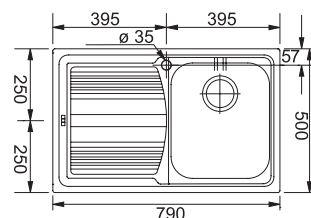

TKANÁ
STRUKTURA

4 235 Kč
4 840 Kč

LLX 620

Spodní skříňka **od 800 mm**
Rozměry **790 × 500 mm**
Dřez **2 × 340 × 400 × 185 mm**
2 × Sítkový ventil
Otvor pro baterii \varnothing 35 mm

5 808 Kč

NEX 611/7

2
7

Spodní skříňka **od 500 mm**
Rozměry **860 × 510 mm**
Dřez **360 × 420 × 200 mm**
Sítkový ventil
Otvor pro baterii \varnothing 35 mm