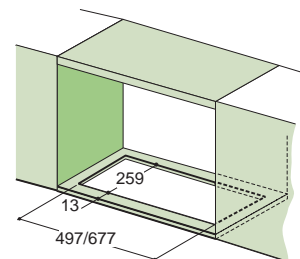

Vestavný odsavač par

Energetická třída **B**

Montážní šířka **70,2/52,2 cm**

Provedení **Nerezový rám**

Posuvné přepínače

3 Stupně výkonu

Osvětlení **LED žárovky 2 x 1 W, 3000 K**

Výkon **390 m3/h** (Podle normy EN 61591)

Max. hluchnost **70 dB(A)_{re1pW}** (Podle normy EN 60704-3)

Možnost dokoupit pachové filtry s aktivním uhlím **UF 20 - 112.0564.564, cena 484 Kč vč. DPH**

70 cm

~~4 598 Kč~~

4 235 Kč

52 cm

~~4 235 Kč~~

3 993 Kč