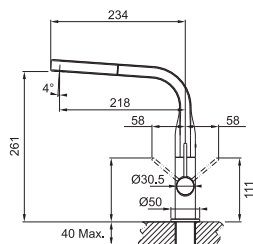

Provedení **Chrom, Nerez****
Páková směšovací
Tlaková, Otočná 360°
S vytahovací koncovkou
osazenou perlátorem
Opletená sprchová hadice **150 cm**
Připojení **Hadičky 50 cm**
Průtok vody **8,8 l/min. (3 bar)**