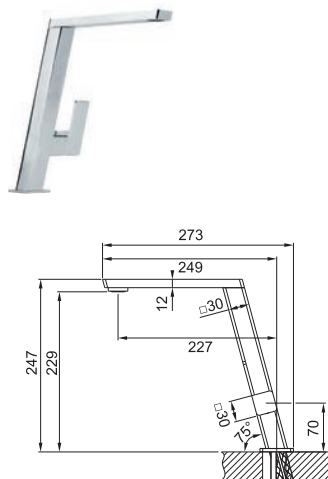

FG 7048.031

Provedení **Chrom**
Páková směšovací
Tlaková
Otočná 360°
Základna 4,8 × 4,8 cm
Připojení **Hadičky 55 cm**
Průtok vody **10,4 l/min. (3 bar)**

8 712 Kč