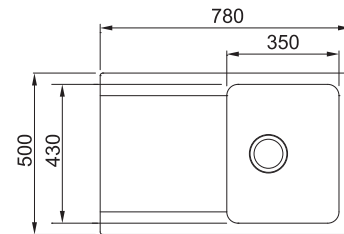

OID 611-78

Skrytý
přepad

Spodní skříňka **od 450 mm**
Rozměry **780 × 500 mm**
Dřez **350 × 430 × 180 mm**
Sítkový ventil
Pozor! Bez otvoru na baterii
(Otvor lze vyvrtat vykrúžovacím
vrtákem přímo při montáži)

4 598 Kč