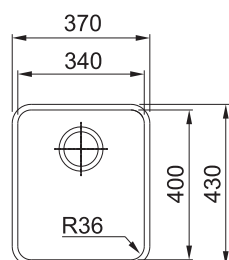

Dřezy pro spodní montáž

Spodní montáž

ANX 110-34

Skrutý přepad

DŘEZ URČENÝ PRO SPODNÍ MONTÁŽ (DO ŽULY A UMĚLÝCH KAMENŮ)

Nerez

Spodní skříňka od 450 mm

Rozměry 370 × 430 mm

Dřez 340 × 400 × 190 mm

Sítkový ventil

Dřez je bez sifonu

3 630 Kč