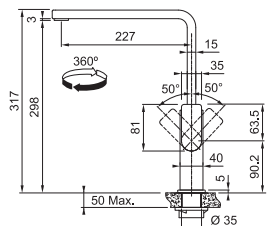

CELONEREZ

8 470 Kč

CELONEREZ
ČERNÁ

8 470 Kč

FC 7853 MYTHOS (Celonerez) **NOVINKA** FC 0442 MYTHOS (Celonerez Černá)

Není vhodná pro montáž do nerezových dřezů

Provedení **Celonerez**,
Celonerez Černá (PVD coating***)
Páková směšovací, Tlaková, Otočná 360°
S vyt. koncovkou osazenou perlátorem
Opletená sprchová hadice **70 cm**
Připojení **Hadičky 45 cm**
Průtok vody **9 l/min. (3 bar)**