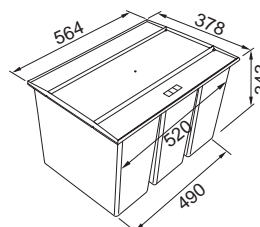

564 × 378 × 343 mm

Objem 3 × 14,5 l

Třídění odpadků **Třidruhové**

Barva **Černá**

3 Koše (Výška košů 324 mm)

Police nad košem **v ceně koše**

Easysort 600-2-2

Koš se vkládá do zásuvky, která je osazena podélným relingem nebo vysokou bočnicí