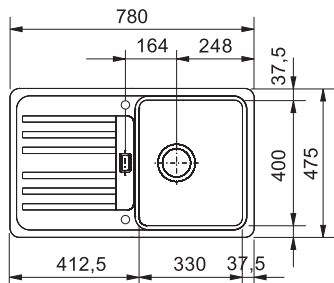

Spodní skříňka **od 500 mm**,
po úpravě skříňky i **od 450 mm**
Rozměry **780 × 475 mm**
Dřez **330 × 400 × 150 mm**
Sítkový ventil