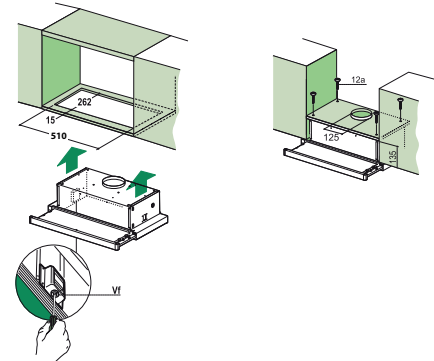

FTC 601 WH/GL (Bílá)

Vestavný výsuvný odsavač par

Energetická třída **D**

Montážní šířka **60 cm**

Provedení **Černá** (FTC 601 BK/GL)

Provedení **Bílá** (FTC 601 WH/GL)

Posuvné přepínače

3 Stupně výkonu

Osvětlení **LED žárovky 2 × 1 W, 3000 K**

Výkon **380 m³/h** (Podle normy EN 61591)

Max. hluchnost **69 dB(A)_{re1pW}** (Podle normy EN 60704-3)

Možnost dokoupit pachové filtry s aktivním uhlím UF 02 - 112.0067.942, cena 484 Kč vč. DPH

Černá ~~4719 Kč~~ **4235 Kč**

Bílá ~~4840 Kč~~ **4235 Kč**