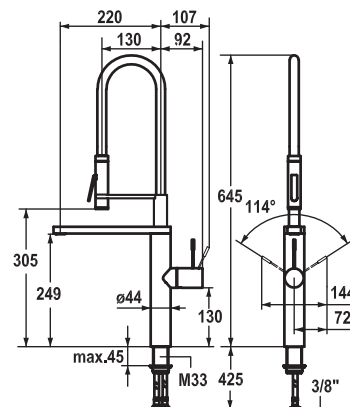

Instalace páky možná na pravou i levou stranu
 Páka z chirurgické oceli
 Připojení **Hadičky 40 cm**
 Průtok vody **11 l/min. (3 bar)**
 Průtok vody sprcha **3 l/min. (3 bar)**

CHROM
 115.0307.905*

39 930 Kč