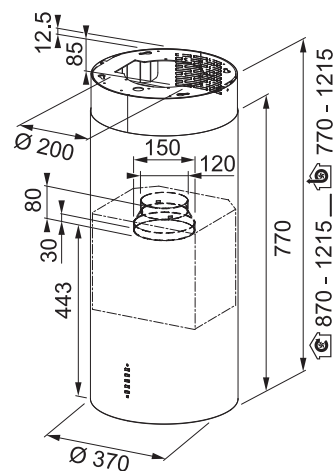

Odsavače par - Ostrůvkové

FTU PLUS 3707 I XS

FTU PLUS 3707 I BK

FTU PLUS 3707 I WH

NOVINKA

Ostrůvkový odsavač par

Energetická třída **A**, Montážní šířka **37 cm**

Provedení **Nerezový povrch** (FTU PLUS 3707 I XS)

Provedení **Matná černá, NCS S 9000-N*** (FTU PLUS 3707 I BK)

Provedení **Matná bílá, NCS S 0500-N*** (FTU PLUS 3707 I WH)

Tlačítkové ovládání, Štěrbínové odsávání

3 Stupně výkonu, Intenzivní stupeň, **Ukazatel nasycení filtru**

Osvětlení **LED žárovky 2 × 1 W, 4000 K**

Výkon **670 m³/h** (Podle normy EN 61591)

Max. hluchnost **70 dB(A)_{re1pW}** (Podle normy EN 60704-3)

Možnost dokoupit **dálkový ovladač 112.0174.991, cena 1 089 Kč vč. DPH**

Možnost dokoupit **pachový filtr s aktivním uhlím UF 06 - 112.0016.756, cena 484 Kč vč. DPH**

nebo **pachový filtr s dlouhou životností s aktivním uhlím UF 12 - 112.0174.992, cena 1 694 Kč vč. DPH**

Nerez

21 780 Kč

Matná černá

22 990 Kč

Matná bílá

22 990 Kč