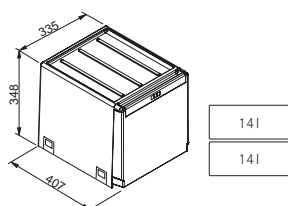

134.0039.330

Spodní skříňka od **400 mm**

Ruční výsuv

Minimální montážní prostor

335 × 407 × 348 mm

Objem **2 × 14 l**

Třídění odpadků **Dvoudruhové**

Barva **Černá/Šedá**