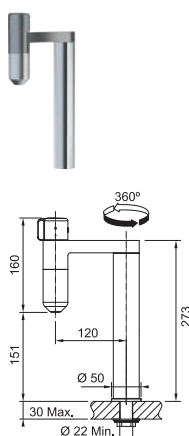

Vital Capsule Filter Tap

120.0551.216*
Provedení **Chrom/Gun Metal**
Tlaková
Otočná 360°
Clear Water Capsule System
Připojení **Hadičky 40 cm**
1 × Filtr v ceně baterie

9 680 Kč