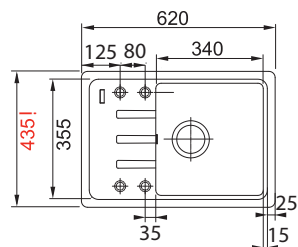

Spodní skříňka **od 450 mm**
Rozměry **620 × 435 mm**
Dřez **340 × 355 × 200 mm**
Sítkový ventil
4 Místa pro vyražení otvoru
Možnost umístit dávkovač saponátu
Pozor! Umístění dávk. do skř. od 600 mm