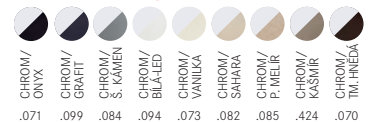

Provedení **Chrom, Chrom/Barva**
Páková směš., Tlaková, Otočná 360°
S výt. koncovkou osazenou perlátorem
S regulací **Sprcha/Proud**
Opletená sprchová hadice **150 cm**
Připojení **Hadičky 44 cm**
Průtok vody **10 l/min. (3 bar)**

CHROM

CHROM/
BARVA

6897 Kč
7865 Kč

FP 8244.031