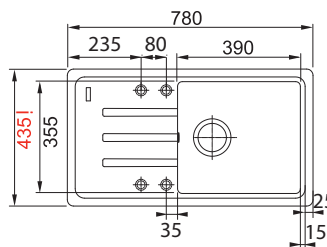

Spodní skříňka **od 500 mm**
Rozměry **780 × 435 mm**
Dřez **390 × 355 × 200 mm**
Sítkový ventil
4 Místa pro vyražení otvoru
Možnost umístit dávkovač saponátu
Pozor! Umístění dávk. do skř. od 600 mm