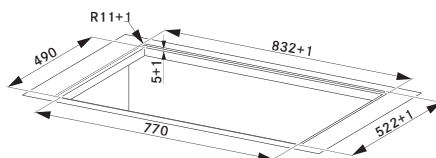

Odsavače par Vestavné - V pracovní desce

Integrovaný v indukční varné desce

FMA 839 HI (Černá) **NOVINKA**

Vestavný odsavač par v pracovní desce

Integrovaný v indukční varné desce

Energetická třída **A++**

Montážní šířka v desce **83 cm**

Provedení **Černé sklo, RAL 9010**

Červený LED digitální displej, Sensorové ovládání

8 Stupňů výkonu, 2 × Intenzivní stupeň, Doběh

Ukazatel nasycení filtru

Výkon **700 m³/h** (Podle normy EN 61591)

Max. hluchnost **72 dB(A)_{re1pW}** (Podle normy EN 60704-3)

Automatická aktivace s varnou deskou

Voděodolný motor

Součástí odsavače par je vyjímatelný kolektor na tekutinu

(V případě náhodného vylití tekutiny do odsavače par)

Indukční varná deska

Rozměry **830 × 520 mm**

Výřez **770 × 490 mm** (v případě horní montáže)

Výřez **Dle nákresu** (v případě zabudování do roviny)

4 Varné zóny, 2 × Flexi zóna

Ovládání **Integrovaný dotykový ovládací panel + Ovladač typu Slide**

Automatická detekce nádoby, Ukazatel zbytkového tepla

Černé sklo s šedou grafikou

9 Úrovní ohřevu: Stupeň 0-9

Funkce Keep warm, Funkce Booster, Funkce Bridge - Spojení 2 zón

do 1 flexi zóny, Rozmrazování

Dětský zámek, 4 × Časovač

Uchování nastavené teploty (Funkce Stop & go = Pauza + Paměť)

Automatické vypnutí

4 Rovné hrany, Možnost zabudování do roviny

Připojení 230/400 V

Typ a výkon varných zón

	Grafické zobrazení	Varná plocha	"g"	Booster
4 Zóny	-	210 × 190 mm	2,1 kW	3,7 kW (Flexi)
Maximální příkon 3 nebo 3,7 nebo 4,7 nebo 7,6 kW				

Pro připojení na vnější odtah nebo recirkulaci je nutné dokoupit sadu příslušenství - viz. Prodejní katalog 2019 strana 317 nebo www.franke.cz

43560 Kč