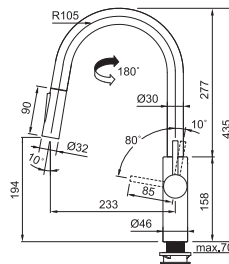

Informační video

Provedení **Matná černá (Barevný nástřik)**
Páková směšovací
Tlaková
Otočná 180°
S výt. koncovkou osazenou perlátorem
S regulací **Sprcha/Proud**
Opletená sprchová hadice **100 cm**
Připojení **Hadičky 40 cm**
Průtok vody **9 l/min. (3 bar)**