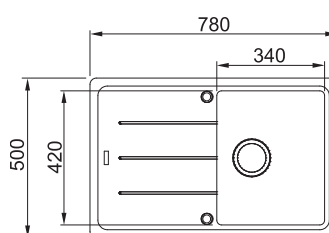

Spodní skříňka **od 450 mm**
Rozměry **780 × 500 mm**
Dřez **340 × 420 × 200 mm**
Sítkový ventil