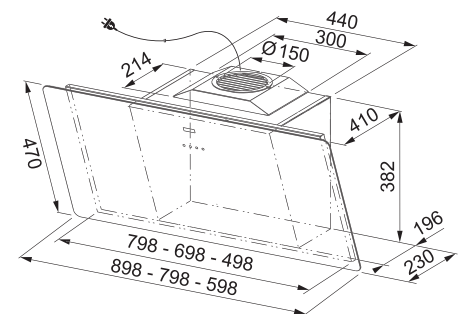

FSMA 905 WH/FSMA 805 WH/FSMA 605 WH (Bílá)

Komínový odsavač par

Energetická třída A

Montážní šířka **90/80/60 cm**

Doporučená výška nad varnou deskou pouze 45 cm

Provedení **Bílé sklo, RAL 9010**

Senzorové ovládání, Štěrbínové odsávání

3 Stupně výkonu, Intenzivní stupeň, Doběh

Osvětlení **LED žárovky 2 × 1 W, 4000 K**

Výkon **700 m³/h** (Podle normy EN 61591)

Max. hluchnost **69 dB(A)_{re1pW}** (Podle normy EN 60704-3)

Pachové filtry s aktivním uhlím UF 05 v ceně odsavače par

Pozor! Pro verzi s vnějším odtahem je nutno objednat teleskopický komínek¹⁾

Možnost dokoupit pach. filtry s dl. životností s aktivním uhlím **UF 11 - 112.0174.994, cena 2 420 Kč vč. DPH**

90 cm	17 908 Kč
80 cm	17 182 Kč
60 cm	16 940 Kč

¹⁾ Teleskopický komínek (pro vnější odtah), výška 530 až 990 mm, nerez 112.0197.447, cena 1 936 Kč vč. DPH; černá 112.0285.288, cena 2 057 Kč vč. DPH; bílá 112.0285.280, cena 2 057 Kč vč. DPH.