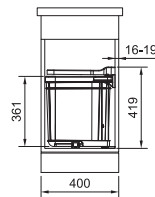

Pivot

121.0307.563

Spodní skříňka od **400 mm**

Minimální montážní prostor

360 × 345 × 420 mm

Objem **27 l**

Barva **Černá**

Police nad košem **v ceně koše**