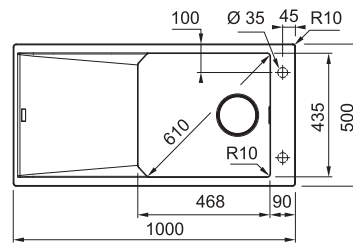

FXG 611-86

Skrýlý
přepad

Spodní skříňka od 600 mm
Rozměry 860 × 500 mm
Dřez 469 × 435 × 200 mm
**Sítkový ventil
a nerezová krytka ventilu**

8 954 Kč

FXG 611-100

Skrýlý
přepad

Spodní skříňka od 600 mm
Rozměry 1 000 × 500 mm
Dřez 468 × 435 × 200 mm
**Sítkový ventil
a nerezová krytka ventilu**