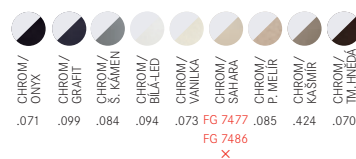

Nákres dřezu viz. strana 20

Dostupné barvy dřezu a baterie FP 9000*

Dostupné barvy baterií**

SET G167

(MRG 611* + FP 0408.031)

Baterie:
Tlaková
Chrom

~~10 527 Kč~~ **8 954 Kč**

SET G39