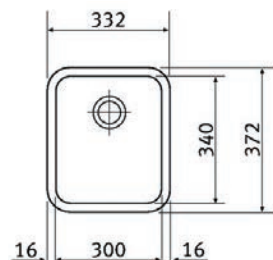

GAX 110-30

DŘEZ URČENÝ PRO SPODNÍ MONTÁŽ (DO ŽULY A UMĚLÝCH KAMENŮ)

Nerez

Spodní skříňka od 400 mm

Rozměry 332 × 372 mm

Dřez 300 × 340 × 170 mm

Sítkový ventil

Dřez je bez sifonu

2 904 Kč