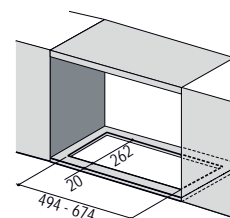

Vestavný odsavač par

Energetická třída **C**

Montážní šířka **70/52 cm**

Provedení **Černé sklo, RAL 9005, Nerezový povrch**

Tlačítkové ovládání

Štěrbínové odsávání

3 Stupně výkonu, Intenzivní stupeň

Osvětlení **LED žárovky 2 × 1 W, 3000 K**

Výkon **660 m³/h** (Podle normy EN 61591)

Max. hluchnost **71 dB(A)_{re1pW}** (Podle normy EN 60704-3)

Možnost dokoupit pachové filtry s aktivním uhlím UF 05 - 112.0016.755, cena 484 Kč vč. DPH

nebo pachové filtry s dlouhou životností s aktivním uhlím UF 11 - 112.0174.994, cena 2 420 Kč vč. DPH

70 cm

10 890 Kč

52 cm

9 922 Kč

FBI 737 XS/FBI 537 XS