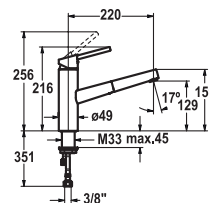

5 445 Kč

CELONEREZ
 115.0481.988*

~~7 986 Kč~~

7 623 Kč

KWC LUNA-E

Páková směšovací
 Tlaková
 Otočná 160°
 S vytahovací koncovkou osazenou perlátorem
Neoperl® Caché®
 Opletená sprchová hadice **70 cm**
 Připojení **Hadičky 45 cm**
 Průtok vody **9 l/min. (3 bar)**