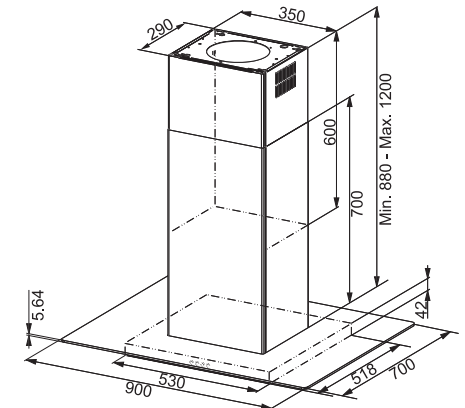

FGL 915 I XS

Ostrůvkový odsavač par

Energetická třída C

Montážní šířka 90 cm

Provedení Nerezový povrch, Čiré sklo

Tlačítkové ovládání

3 Stupně výkonu, Intenzivní stupeň

Osvětlení LED žárovky 4 x 1 W, 4000 K

Výkon 650 m³/h (Podle normy EN 61591)

Max. hluchnost 69 dB(A)_{re1pW} (Podle normy EN 60704-3)

Možnost dokoupit pachový filtr s aktivním uhlím UF 06 - 112.0016.756, cena 484 Kč vč. DPH

nebo pach. filtr s dlouhou životností s aktivním uhlím UF 12 - 112.0174.992, cena 1 694 Kč vč. DPH

90 cm

~~19 118 Kč~~ 17 182 Kč