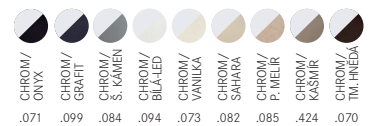

Dostupné barvy baterie FG 0392**