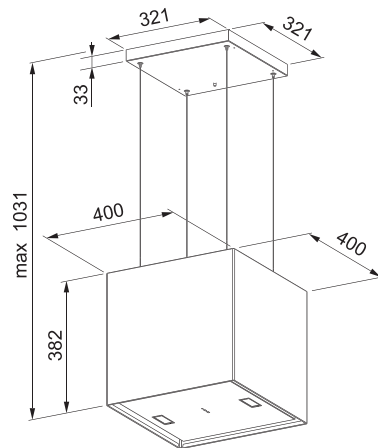

FME 407 XS (Nerez)

FME 407 BK (Černá)

Ostrůvkový odsavač par

Montážní šířka **40 cm**

Provedení **Nerezový povrch** (FME 407 XS)

Provedení **Černá** (FME 407 BK)

Štěrbínové odsávání

3 Stupně výkonu, Intenzivní stupeň, **Doběh**

Funkce trvalého odvětrávání, Ukazatel nasycení filtru

Osvětlení **LED žárovky 2 × 5 W, 4000 K**

Výkon **450 m³/h** (Podle normy EN 61591)

Max. hluchnost **75 dB(A)_{re1pW}** (Podle normy EN 60704-3)

Pachové filtry s vysokou účinností s aktivním uhlím UF 08 v ceně odsavače par

Pozor! Pouze recirkulace, nelze napojit na vnější odtah

Možnost dokoupit **pachové filtry s dlouhou životností s aktivním uhlím UF 11 - 112.0174.994, cena 2 420 Kč vč. DPH**

Nerez

26 620 Kč

Černá

27 467 Kč

* **Vzorník NCS (Natural Color Systém®)**

Pečlivě připravený vzorník barev vypracovaný na základě vyhodnocení velkého množství subjektivních vyjádření pracovníků z oblasti vědy, architektury, psychologie, módního návrhářství a objektivního měření barevnosti.