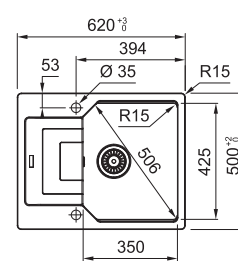

~~6897 Kč~~ **6897 Kč**

UBG 611-62

Montážní video -
Fixační příchytky
Fast-Fix

Spodní skříňka **od 450 mm**
Rozměry **620 × 500 mm**
Dřez **350 × 425 × 220 mm**
Sítkový ventil

~~5445 Kč~~ **5445 Kč**

UBG 611-86