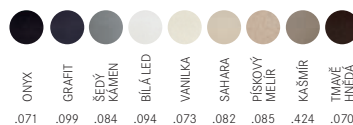

Dostupné barvy baterií**

SET G83 (EFG 614-78* + FC 9541.031)

Baterie:
Tlaková
Chrom

~~7 381 Kč~~ **5 808 Kč**

SET G18 (EFG 614-78* + FC 9547.031)

Baterie:
Tlaková
Chrom
S výt. koncovkou
S regulací
Sprcha/Proud