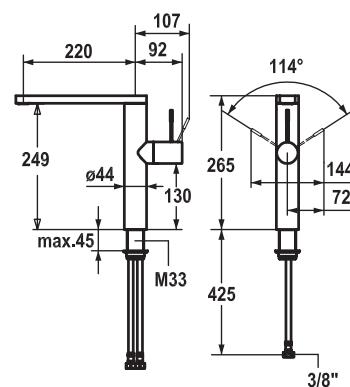

CHROM
115.0308.170*

~~22 990 Kč~~ 19 360 Kč