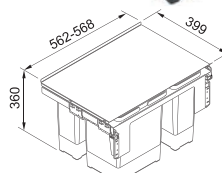

Garbo 60-3

Součástí koše je plnovýsuv s tlumením, které zaručuje tichý dojezd. (Výsuv od firmy FGV)

12 l	Mělká miska
18 l	8 l

121.0200.680

Spodní skříňka **600 mm**

Čelní výsuv

Minimální montážní prostor

562 × 399 × 375 mm

Objem **1 × 8 l, 1 × 12 l, 1 × 18 l**

+ **Mělká miska** (Hloubka misky 75 mm)

Třídění odpadků **Třídruhové**

Barva **Šedá**, 3 Koše

1 × Víko na 8 l koš (133.0200.694)

v ceně koše

Kovová police nad košem **v ceně koše**

4 598 Kč