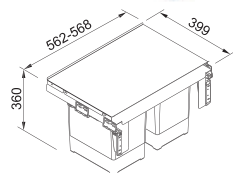

Odpadkové koše

Garbo 60-2

Součástí koše je plnovýsuv s tlumením, které zaručuje tichý dojezd. (Výsuv od firmy FGV)

18 l	18 l

121.0284.027

Spodní skříňka **600 mm**

Čelní výsuv

Minimální montážní prostor

562 × 399 × 375 mm

Objem **2 × 18 l**

Třídění odpadků **Dvoudruhové**

Barva **Šedá**, 2 Koše

1 × Víko na 18 l koš (133.0284.696)

v ceně koše

Kovová police nad košem **v ceně koše**

4 477 Kč