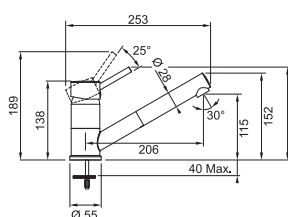

Provedení **Chrom, Chrom/Barva**
(Kromě Chrom/Sahara - Zrušeno)
Páková směšovací, Tlaková, Otočná 120°
S vyt. koncovkou osazenou perlátorem
Opletená sprchová hadice **150 cm**
Připojení **Hadičky 45 cm**
Průtok vody **9,7 l/min. (3 bar)**