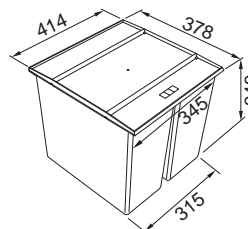

1 110 × 700 × 335 mm

Objem **2 × 18 l + 2 Postranní koše**

Třídění odpadků **Dvoudruhové**

Barva **Černá/Šedá**

4 719 Kč

Odpadkové koše

Easysort 450-2-0

Koš se vkládá do zásuvky, která je osazena podélným relingem nebo vysokou bočnicí