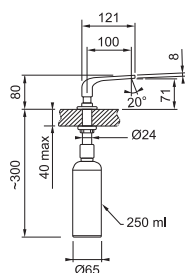

Dávkovače saponátu

Dávkovač saponátu Sinos

Provedení **Chrom (119.0261.519)**
Nerez** (119.0261.514)
Objem **250 ml**, Vrchní plnění
Pro otvor **Ø 25 - 35 mm**

CHROM

3 388 Kč

NEREZ**

4 356 Kč