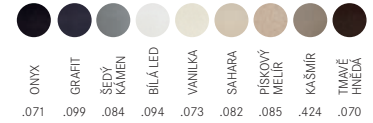

Dostupné barvy baterií**