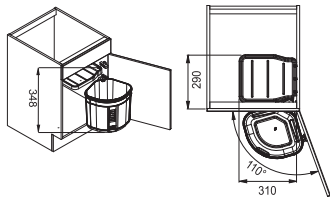

121.0176.518

Spodní skříňka od **400 mm**

Minimální montážní prostor

310 × 310 × 348 mm

Objem **17,5 l**

Barva **Černá**

Nutný úhel otevření dvířek **110 °**

Police nad košem **v ceně koše**