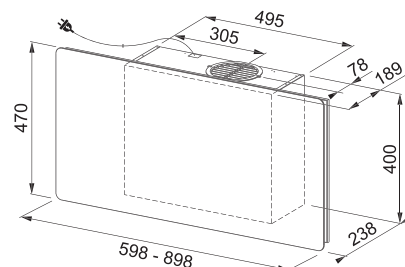

Odsavače par - Komínové

Video - Benefity tohoto odsavače par

FSFL 905 BK/FSFL 605 BK (Černá) **NA OBJEDNÁNÍ**