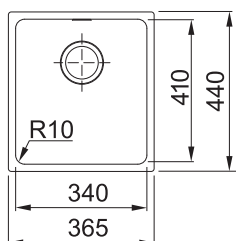

SID 110-34

Skrytý přepad

DŘEZ URČENÝ PRO SPODNÍ MONTÁŽ (DO ŽULY A UMĚLÝCH KAMENŮ)

Tectonite®
Spodní skříňka od 450 mm

Rozměry 365 × 440 mm

Dřez 340 × 410 × 200 mm

Sítkový ventil

3 751 Kč