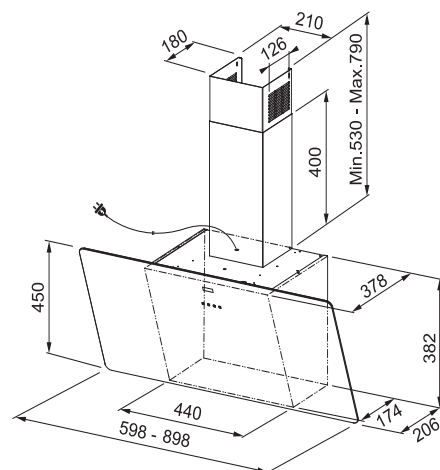

90 cm	~~10 890 Kč~~	8 470 Kč
60 cm	~~9 922 Kč~~	7 986 Kč