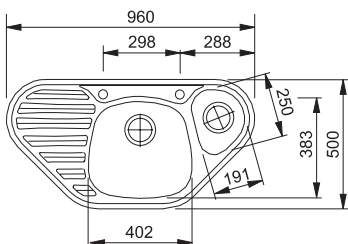

Spodní roh. skříňka 900 × 900 mm
nebo 1 050 × 1 050 mm
Rozměry 960 × 500 mm
Dřezy 402 × 383 × 150 mm
191 × 250 × 80 mm
2 × Sítkový ventil
Možnost umístit dávkovač saponátu