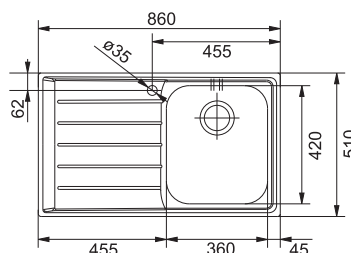

2
7

Spodní skříňka **od 500 mm**
Rozměry **860 × 510 mm**
Dřez **360 × 420 × 200 mm**
Sítkový ventil
Otvor pro baterii $\varnothing$ 35 mm

V objednávce upřesněte model s odkapávací plochou vpravo (2) nebo vlevo (7)