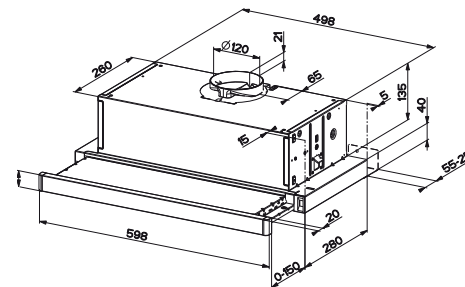

FTC 601 WH/GL (Bílá)

Vestavný výsuvný odsavač par

Energetická třída **D**

Montážní šířka **60 cm**

Provedení **Černá** (FTC 601 BK/GL)

Provedení **Bílá** (FTC 601 WH/GL)

Posuvné přepínače

3 Stupně výkonu

Osvětlení **LED žárovky 2 × 1 W, 3000 K**

Výkon **380 m³/h** (Podle normy EN 61591)

Max. hluchnost **69 dB(A)_{re1pW}** (Podle normy EN 60704-3)

Možnost dokoupit pachové filtry s aktivním uhlím UF 02 - 112.0067.942, cena 484 Kč vč. DPH

Černá ~~4719 Kč~~ **4235 Kč**

Bílá ~~4840 Kč~~ **4235 Kč**