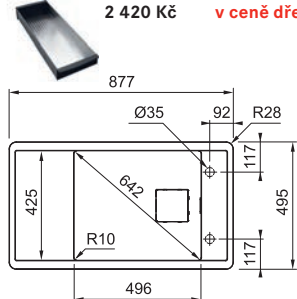

Možnost dokoupit
misku 112.0066.060
2 420 Kč

Rolovací rošt
na odkap. plochu
v ceně dřezu