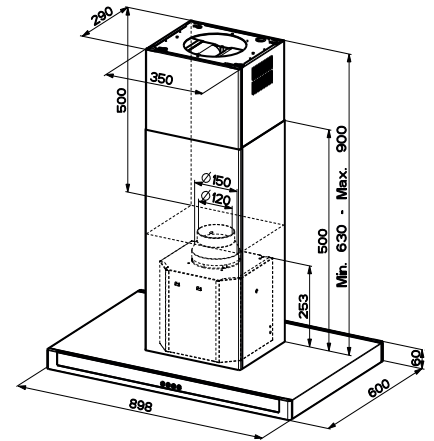

Odsavače par - Ostrůvkové

Video -
Výměna pachového
filtru s aktivním
uhlím

FNE 905 I XS

Ostrůvkový odsavač par

Energetická třída C

Montážní šířka 90 cm

Tloušťka panelu 6 cm

Provedení Nerezový povrch, Přední panel - Černé sklo

Tlačítkové ovládání

3 Stupně výkonu, Intenzivní stupeň

Osvětlení LED žárovky 4 x 1 W, 4000 K

Výkon 685 m³/h (Podle normy EN 61591)

Max. hluchnost 70 dB(A)_{re1pW} (Podle normy EN 60704-3)

Možnost dokoupit pachový filtr s aktivním uhlím UF 06 - 112.0016.756, cena 484 Kč vč. DPH

nebo pach. filtr s dlouhou životností s aktivním uhlím UF 12 - 112.0174.992, cena 1 694 Kč vč. DPH

~~21 538 Kč~~ 19 965 Kč