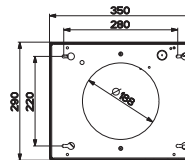

FGL 915 I XS

Ostrůvkový odsavač par

Energetická třída C

Montážní šířka 90 cm

Provedení Nerezový povrch, Čiré sklo

Tlačítkové ovládání

3 Stupně výkonu, Intenzivní stupeň

Osvětlení LED žárovky 4 x 1 W, 4000 K

Výkon 650 m³/h (Podle normy EN 61591)

Max. hluchnost 69 dB(A)_{re1pW} (Podle normy EN 60704-3)

Možnost dokoupit pachový filtr s aktivním uhlím UF 06 - 112.0016.756, cena 484 Kč vč. DPH

nebo pach. filtr s dlouhou životností s aktivním uhlím UF 12 - 112.0174.992, cena 1 694 Kč vč. DPH

90 cm

~~19 118 Kč~~ 17 182 Kč