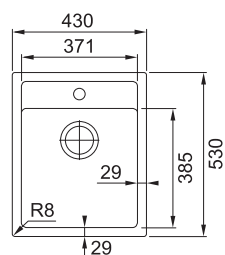

5 445 Kč

SID 610-40

Skrytý
přepad

Spodní skříňka **od 450 mm**
Rozměry **430 × 530 mm**
Dřez **371 × 385 × 200 mm**
Sítkový ventil
Otvor pro baterii \varnothing 35 mm

4 840 Kč

SID 610

Skrytý
přepad

Spodní skříňka **od 600 mm**
Rozměry **560 × 530 mm**
Dřez **490 × 370 × 200 mm**
Sítkový ventil
Otvor pro baterii \varnothing 35 mm