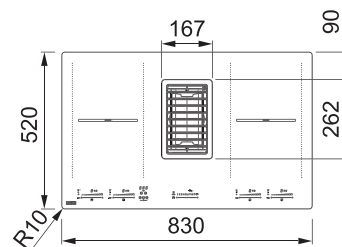

Vestavný odsavač par v pracovní desce

Integrovaný v indukční varné desce

Energetická třída **A+++**

Montážní šířka v desce **83 cm**

Provedení **Černé sklo, RAL 9010**

Bílý LED digitální displej, Sensorové ovládání

8 Stupňů výkonu, 2 × Intenzivní stupeň, Doběh

Ukazatel nasycení filtru

Výkon **700 m³/h** (Podle normy EN 61591)

Max. hluchnost **72 dB(A)_{re1pW}** (Podle normy EN 60704-3)

Automatická aktivace s varnou deskou

Voděodolný motor

Součástí odsavače par je vyjímatelný kolektor na tekutinu

(V případě náhodného vylití tekutiny do odsavače par)