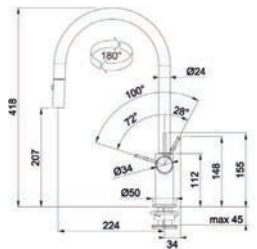

Informační video

Provedení **Matná černá (Barevný nástřik)**
Páková směšovací
Tlaková
Otočná 180°
S výt. koncovkou osazenou perlátorem
S regulací **Sprcha/Proud**
Opletená sprchová hadice **100 cm**
Připojení **Hadičky 40 cm**
Průtok vody **9 l/min. (3 bar)**

7260 Kč

FN 9617.031