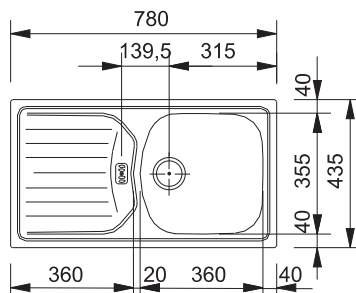

Spodní skříňka **od 500 mm**,
po úpravě skříňky i **od 450 mm**
Rozměry 780 × 435 mm
Dřez 360 × 355 × 140 mm
Sítkový ventil
Možnost objednat otvor pro baterii ZDARMA

~~1 936 Kč~~ 1 694 Kč

EFN 610

Spodní skříňka **od 500 mm**
Rozměry 510 × 475 mm
Dřez 430 × 320 × 150 mm
Sítkový ventil
Otvor pro baterii $\varnothing$ 35 mm vpravo