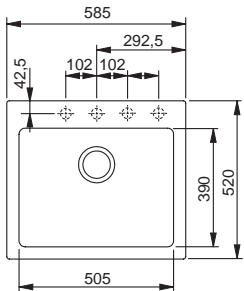

Dřezy Fragranit

Video -
Vyvrtání nebo
vyražení otvoru
u fragranit. dřezů

KSG 238