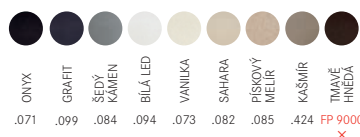

Nákres dřezu viz. strana 20

Dostupné barvy dřezu a baterie FP 9000*

Dostupné barvy baterií**

SET G167

(MRG 611* + FP 0408.031)

Baterie:
Tlaková
Chrom

~~10 527 Kč~~ **8 954 Kč**

SET G39