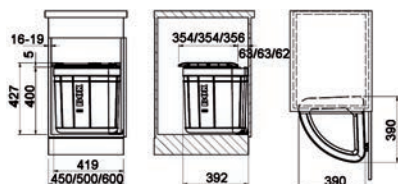

Solo 45 - 121.0307.565

Solo 50 - 121.0307.568

Solo 60 - 121.0307.572

Spodní skříňka **450/500/600 mm**

Objem **40 l**

Barva **Černá**

Police nad košem **v ceně koše**

Police obsahuje aktivní uhlíkový filtr, který pohlcuje nepříjemné pachy.