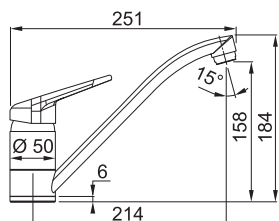

FC 9541.xxx

FC 9541.031
Chrom

FC 9541.xxx
Barva

Provedení **Chrom, Barva**
Páková směšovací
Tlaková
Otočná 360°
Připojení **Hadičky 40 cm**
Průtok vody **16,3 l/min. (3 bar)**

CHROM 1 815 Kč
BARVA 2 904 Kč

ONYX	GRAFIT	ŠEDÝ KÁMEN	BILÁ LED	VANILKA	SAHARA	PÍSKOVÝ MELIR	KASMÍR	TMAVĚ HNEDÁ
.071	.099	.084	.094	.073	.082	.085	.424	.070