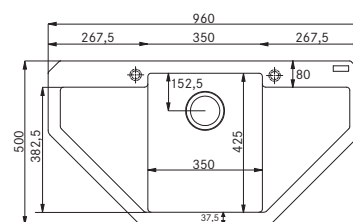

~~8 833 Kč~~

8 349 Kč

MRG 612 E

Spodní roh. skříňka 900 × 900 mm
nebo 1 050 × 1 050 mm
Rozměry 960 × 500 mm
Dřez 350 × 425 × 200 mm
Sítkový ventil
Možnost umístit dávkovač saponátu

~~8 833 Kč~~

8 349 Kč

Dřezy Tectonite®