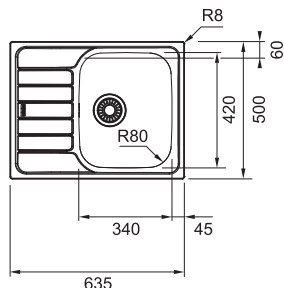

Spodní skříňka **od 450 mm**
Rozměry **635 × 500 mm**
Dřez **340 × 420 × 160 mm**
Sítkový ventil
Možnost objednat otvor pro baterii ZDARMA