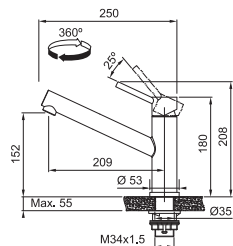

Kuchyňské baterie - Celonerez

FC 9290 ORBIT

2 Polohy páčky
→ 50% Úspora vody

Úspora teplé vody

Provedení **Celonerez**
Páková směšovací
Tlaková
Otočná 360°
Přípojení **Hadičky 45 cm**
Průtok vody **13 l/min. (3 bar)**

6 655 Kč

FC 9461 ORBIT

2 Polohy páčky
→ 50% Úspora vody

Úspora teplé vody

Provedení **Celonerez**
Páková směšovací
Tlaková
Otočná 120°
S vytahovací koncovkou
osazenou perlátorem
Opletená sprchová hadice **100 cm**
Přípojení **Hadičky 45 cm**
Průtok vody **8,5 l/min. (3 bar)**