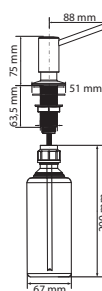

Dávkovač saponátu Simple

Provedení **Chrom (119.0281.894)**
Nerez** (119.0281.898)
Objem **500 ml**, Vrchní plnění
Pro otvor **Ø 28 - 35 mm**

CHROM

1 452 Kč

NEREZ**

1 936 Kč