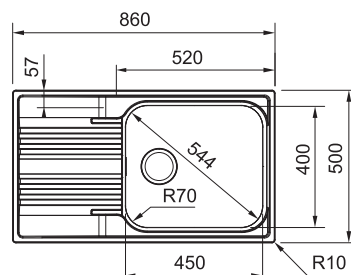

4 477 Kč

SRX 611-86 LB

Skrutý
přepad

Spodní skříňka **od 600 mm**
Rozměry **860 × 500 mm**
Dřez **450 × 400 × 180 mm**
Sítkový ventil
Možnost objednat otvor pro baterii
ZDARMA

4 961 Kč

AMX 610

Spodní skříňka **od 400 mm**
Rozměry **420 × 500 mm**
Dřez **340 × 400 × 190 mm**
Sítkový ventil
Otvor pro baterii \varnothing 35 mm vlevo