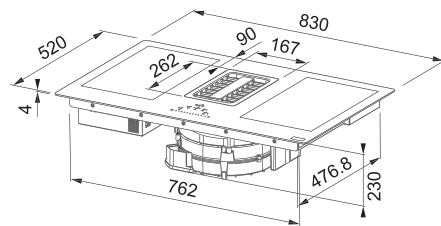

Odsavače par Vestavné - V pracovní desce

Integrovaný v indukční varné desce

FMA 839 HI (Černá) **NOVINKA**

Vestavný odsavač par v pracovní desce

Integrovaný v indukční varné desce

Energetická třída **A++**

Montážní šířka v desce **83 cm**

Provedení **Černé sklo, RAL 9010**

Červený LED digitální displej, Sensorové ovládání

8 Stupňů výkonu, 2 × Intenzivní stupeň, Doběh

Ukazatel nasycení filtru

Výkon **700 m³/h** (Podle normy EN 61591)

Max. hluchnost **72 dB(A)_{re1pW}** (Podle normy EN 60704-3)

Automatická aktivace s varnou deskou

Voděodolný motor

Součástí odsavače par je vyjímatelný kolektor na tekutinu

(V případě náhodného vylití tekutiny do odsavače par)

Indukční varná deska

Rozměry **830 × 520 mm**

Výřez **770 × 490 mm** (v případě horní montáže)

Výřez **Dle nákresu** (v případě zabudování do roviny)

4 Varné zóny, 2 × Flexi zóna

Ovládání **Integrovaný dotykový ovládací panel + Ovladač typu Slide**

Automatická detekce nádoby, Ukazatel zbytkového tepla

Černé sklo s šedou grafikou

9 Úrovní ohřevu: Stupeň 0-9

Funkce Keep warm, Funkce Booster, Funkce Bridge - Spojení 2 zón

do 1 flexi zóny, Rozmrazování

Dětský zámek, 4 × Časovač

Uchování nastavené teploty (Funkce Stop & go = Pauza + Paměť)

Automatické vypnutí

4 Rovné hrany, Možnost zabudování do roviny

Připojení 230/400 V

Typ a výkon varných zón

	Grafické zobrazení	Varná plocha	"g"	Booster
4 Zóny	-	210 × 190 mm	2,1 kW	3,7 kW (Flexi)
Maximální příkon 3 nebo 3,7 nebo 4,7 nebo 7,6 kW				

Pro připojení na vnější odtah nebo recirkulaci je nutné dokoupit sadu příslušenství - viz. Prodejní katalog 2019 strana 317 nebo www.franke.cz

43560 Kč