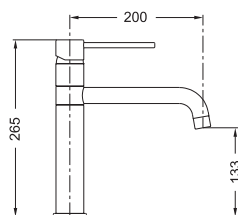

Kuchyňské baterie - Bez sprchy

FP 9733.03 1

Provedení **Chrom**
Páková směšovací
Tlaková
Otočná 360°
Připojení **Hadičky 40 cm**
Průtok vody **10 l/min. (3 bar)**

3 993 Kč