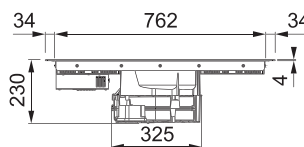

Vestavný odsavač par v pracovní desce

Integrovaný v indukční varné desce

Energetická třída **A+++**

Montážní šířka v desce **83 cm**

Provedení **Černé sklo, RAL 9010**

Bílý LED digitální displej, Sensorové ovládání

8 Stupňů výkonu, 2 × Intenzivní stupeň, Doběh

Ukazatel nasycení filtru

Výkon **700 m³/h** (Podle normy EN 61591)

Max. hluchnost **72 dB(A)_{re1pW}** (Podle normy EN 60704-3)

Automatická aktivace s varnou deskou

Voděodolný motor

Součástí odsavače par je vyjímatelný kolektor na tekutinu

(V případě náhodného vylití tekutiny do odsavače par)