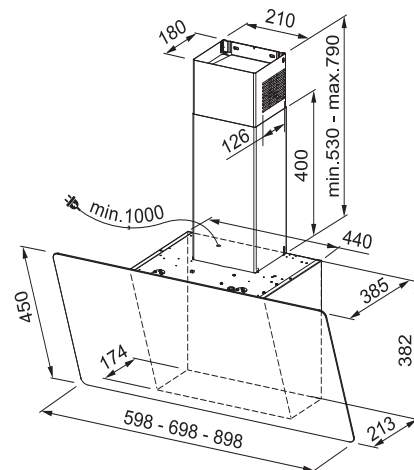

Komínový odsavač par

Energetická třída **C**, Montážní šířka **90/60 cm**

Doporučená výška nad varnou deskou pouze **45 cm**

Provedení **Černé sklo, RAL 9017 + Šedá grafika (Rámeček)**

Senzorové ovládání, Štěrbínové odsávání

3 Stupně výkonu, Doběh

Osvětlení **LED žárovky 2 x 1 W, 4000 K**

Výkon **550 m³/h** (Podle normy EN 61591)

Max. hluchnost **69 dB(A)_{re1pW}** (Podle normy EN 60704-3)

Černý teleskopický komínek je součástí dodávky

Možnost dokoupit pachové filtry s aktivním uhlím **UF 05 - 112.0016.755, cena 484 Kč vč. DPH**

nebo pachové filtry s dlouhou životností s aktivním uhlím **UF 11 - 112.0174.994, cena 2 420 Kč vč. DPH**

90 cm

9 922 Kč

60 cm

8 954 Kč

FPJ 925 V BK/SS /FPJ 705 V BK/SS /FPJ 625 V BK/SS (Černá/Nerez)