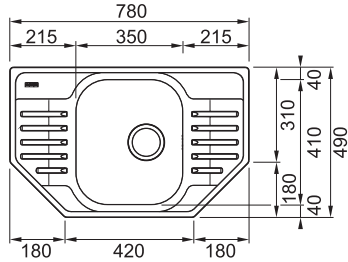

V objednávce upřesněte model s odkapávací plochou vpravo (2) nebo vlevo (7)

~~6 413 Kč~~

5 929 Kč

Dřezy Nerez

PXN 612 E

Spodní rohová skříňka
900 × 900 mm nebo od 450 mm
 Rozměry **780 × 490 mm**
 Dřez **350 × 410 × 175 mm**
Sítkový ventil
Možnost objednat otvor pro baterii
ZDARMA