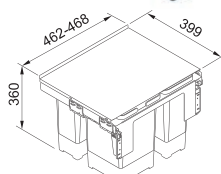

Garbo 50-3

Součástí koše je plnovýsuv s tlumením, které zaručuje tichý dojezd. (Výsuv od firmy FGV)

8l	12l
12l	

4 356 Kč

121.0200.691

Spodní skříňka 500 mm

Čelní výsuv

Minimální montážní prostor

462 × 399 × 375 mm

Objem 1 × 8 l, 2 × 12 l

Třídění odpadků **Třidruhové**

Barva **Šedá**, 3 Koše

1 × Víko na 8 l koš (133.0200.694)

v ceně koše

Kovová police nad košem **v ceně koše**