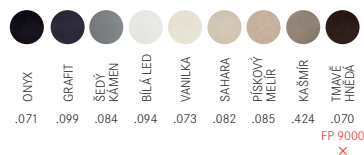

Dostupné barvy dřezu*

Dostupné barvy baterií**

SET G54

(BFG 611-62* + FC 650.031)

Baterie:
 Tlaková
 Chrom

~~8349 Kč~~ **6 958 Kč**

SET G95

(BFG 611-62* + Samoa)