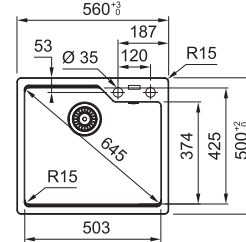

~~6776 Kč~~ **6292 Kč**

UBG 610-56

Montážní video -
Fixační příchytky
Fast-Fix

Spodní skříňka **od 600 mm**
Rozměry **560 × 500 mm**
Dřez **503 × 425 × 230 mm**
Sítkový ventil
2 Místa pro vyražení otvoru
Možnost umístit dávkovač saponátu