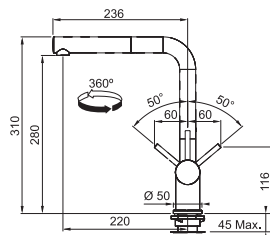

Kuchyňské baterie - S vyt. koncovkou

FG 0562.xxx

FG 0562.031 Chrom
FG 0562.149 Nerez**

Provedení **Chrom, Nerez****
Páková směšovací
Tlaková, Otočná 360°
S vytahovací koncovkou
osazenou perlátorem
Opletená sprchová hadice **150 cm**
Připojení **Hadičky 50 cm**
Průtok vody **8,8 l/min. (3 bar)**

CHROM

7 986 Kč

NEREZ**

10 285 Kč

FN 6110.xxx

FN 6110.031 Chrom
FN 6110.xxx Chrom/Barva

Provedení **Chrom, Chrom/Barva**
Páková směšovací
Tlaková, Otočná 360°
S vyt. koncovkou osazenou perlátorem
Opletená sprchová hadice **120 cm**
Připojení **Hadičky 45 cm**
Průtok vody **9,7 l/min. (3 bar)**

CHROM

7 260 Kč

CHROM/
BARVA

8 349 Kč

FN 0147.031

Provedení **Chrom**
Páková směšovací
Tlaková
Otočná 160°
S vytahovací koncovkou
osazenou perlátorem
Opletená sprchová hadice **120 cm**
Připojení **Hadičky 30 cm**
Průtok vody **10 l/min. (3 bar)**

6 534 Kč

FN 9612.031

Provedení **Chrom**
Páková směšovací
Tlaková
Otočná 180°
S vytahovací koncovkou
osazenou perlátorem
Opletená sprchová hadice **150 cm**
Připojení **Hadičky 39 cm**
Průtok vody **7,5 l/min. (3 bar)**

5 566 Kč

FG 3550.xxx

FG 3550.031 Chrom
FG 3550.149 Nerez**

Provedení **Chrom, Nerez****
Páková směšovací
Tlaková, Otočná 120°
S vytahovací koncovkou
osazenou perlátorem
Opletená sprchová hadice **150 cm**
Připojení **Hadičky 30 cm**
Průtok vody **8,5 l/min. (3 bar)**

CHROM

7 502 Kč

NEREZ**

9 680 Kč

FG 7486.xxx

FG 7486.031 Chrom
FG 7486.xxx Chrom/Barva

Provedení **Chrom, Chrom/Barva**
(Kromě Chrom/Sahara - Zrušeno)
Páková směšovací, Tlaková, Otočná 120°
S vyt. koncovkou osazenou perlátorem
Opletená sprchová hadice **150 cm**
Připojení **Hadičky 45 cm**
Průtok vody **9,7 l/min. (3 bar)**

CHROM

4 356 Kč

CHROM/
BARVA

6 534 Kč