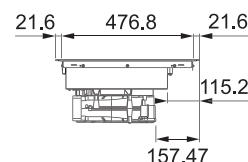

Vestavný odsavač par v pracovní desce

Integrovaný v indukční varné desce

Energetická třída **A+++**

Montážní šířka v desce **83 cm**

Provedení **Černé sklo, RAL 9010**

Bílý LED digitální displej, Sensorové ovládání

8 Stupňů výkonu, 2 × Intenzivní stupeň, Doběh

Ukazatel nasycení filtru

Výkon **700 m³/h** (Podle normy EN 61591)

Max. hluchnost **72 dB(A)_{re1pW}** (Podle normy EN 60704-3)

Automatická aktivace s varnou deskou

Voděodolný motor

Součástí odsavače par je vyjímatelný kolektor na tekutinu

(V případě náhodného vylití tekutiny do odsavače par)