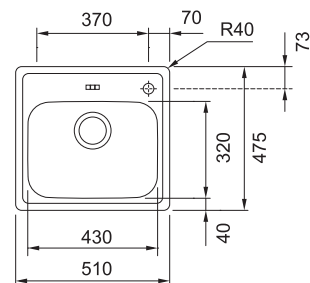

Spodní skříňka **od 500 mm**
Rozměry 510 × 475 mm
Dřez 430 × 320 × 150 mm
Sítkový ventil
Otvor pro baterii $\varnothing$ 35 mm vpravo