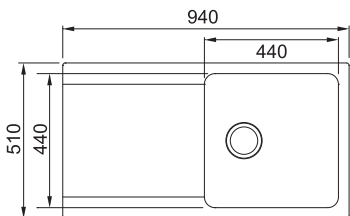

OID 611

Skrytý
přepad

Spodní skříňka **od 600 mm**
Rozměry **940 × 510 mm**
Dřez **440 × 440 × 190 mm**
Sítkový ventil
Pozor! Bez otvoru na baterii
(Otvor lze vyvrtat vykrúžovacím
vrtákem přímo při montáži)

4 840 Kč