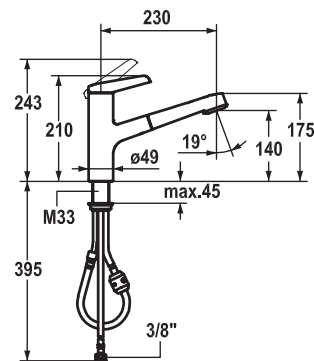

Kuchyňské baterie **KWC**

KWC ADRENA

Páková směšovací
Tlaková
Otočná 130°
S vyťahovací koncovkou
S regulací **Sprcha/Proud**
SprayClean
TouchProtect
EasyLock
Turn and clean
Opletená sprchová hadice 70 cm
Připojení **Hadičky 35 cm**
Průtok vody 11 l/min. (3 bar)
Průtok vody sprchy 12 l/min. (3 bar)