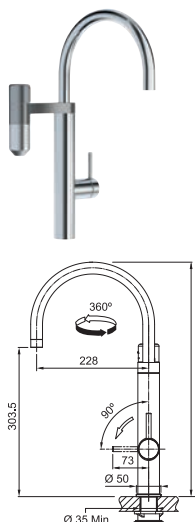

Vital Capsule Filter Tap

120.0551.218*
Provedení **Chrom/Gun Metal**
Páková směšovací
Tlaková
Otočná 360°
Clear Water Capsule System
Připojení **Hadičky 40 cm**
Průtok vody přes ramínko baterie
3,5 l/min. (3 bar)
1 × Filtr v ceně baterie

13 310 Kč