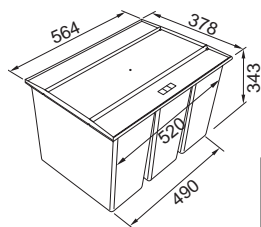

Easysort 600-3-0

Koš se vkládá do zásuvky, která je osazena podélným relingem nebo vysokou bočnicí

14,5l	14,5l	14,5l

1 210 Kč

121.0494.192

Spodní skříňka 600 mm

Minimální montážní prostor

564 × 378 × 343 mm

Objem 3 × 14,5 l

Třídění odpadků **Třidruhové**

Barva **Černá**

3 Koše (Výška košů 324 mm)

Police nad košem **v ceně koše**