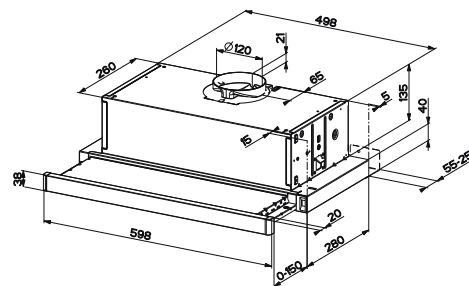

Odsavače par - Vestavné - Výsuvné

FTC 632L GR/XS

Vestavný výsuvný odsavač par

Energetická třída **D**

Montážní šířka **60 cm**

Provedení **Nerezový přední panel**

Posuvné přepínače

3 Stupně výkonu

Osvětlení **LED žárovky 2 × 4 W, 4000 K**

Výkon **310 m³/h** (Podle normy EN 61591)

Max. hluchnost **67 dB(A)_{re1pW}** (Podle normy EN 60704-3)

Možnost dokoupit pachové filtry s aktivním uhlím UF 20 - 112.0564.564, cena 484 Kč vč. DPH

~~3146 Kč~~ **2783 Kč**