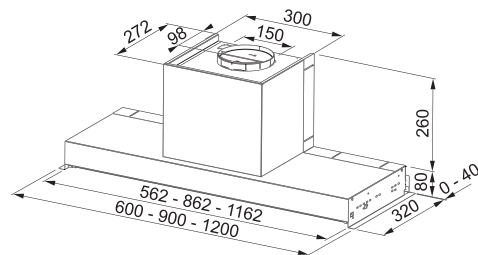

Odsavače par - Vestavné

FSTP PLUS 1208 X/FSTP PLUS 908 X/FSTP PLUS 608 X **NOVÝ MODEL**

Výklopná skleněná lišta pro ochranu hrany dvířek před párou

Vestavný odsavač par

PLNĚ VESTAVNÝ, NAHRAZUJE DNO SKŘÍŇKY

Energetická třída **A**

Montážní šířka **120/90/60 cm**

Provedení **Nerezový povrch**

Ovládání pomocí jediného knoflíku

3 Stupně výkonu

Osvětlení **LED žárovky 2 x 1 W, 4000 K**

Výkon **550 m3/h** (Podle normy EN 61591)

Max. hluchnost **67 dB(A)_{re1pW}** (Podle normy EN 60704-3)

Možnost dokoupit pachové filtry s aktivním uhlím (dvojnásobná životnost filtru)

UF 18 - 112.0473.657, cena 1 089 Kč vč. DPH

120 cm

12 826 Kč

90 cm

11 858 Kč

60 cm

9 922 Kč

FBI 705 XS HCS/FBI 525 XS HCS **NOVÝ MODEL**