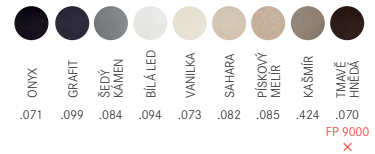

Dostupné barvy dřezu*

Dostupné barvy baterií**

SET G134 (BFG 611* + FC 650.031)

~~7680 Kč~~ **7744 Kč**

SET G135 (BFG 611* + Samoa)

~~11132 Kč~~ **9317 Kč**

SET G136 (BFG 611* + FG 7486.031)

~~11132 Kč~~ **9922 Kč**