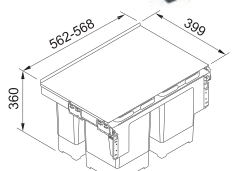

Garbo 60-4

Součástí koše je plnovýsuv s tlumením, které zaručuje tichý dojezd. (Výsuv od firmy FGV)

8 l	8 l
12 l	12 l

121.0200.676

Spodní skříňka **600 mm**

Čelní výsuv

Minimální montážní prostor

562 × 399 × 375 mm

Objem **2 × 8 l, 2 × 12 l**

Třídění odpadků **Čtyřdruhové**

Barva **Šedá**, 4 Koše

1 × Víko na 8 l koš (133.0200.694)

v ceně koše

Kovová police nad košem **v ceně koše**

4 719 Kč