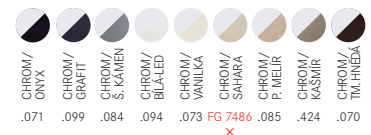

Dostupné barvy baterie FG 7486**