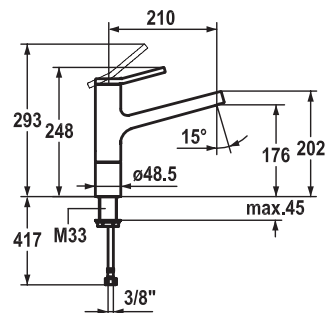

Kuchyňské baterie **KWC**

KWC AVA

Páková směšovací
Tlaková
Otočná 160°
OptimalSpace
Neoperl® Perlator®
Připojení **Hadičky 35 cm**
Průtok vody **12 l/min. (3 bar)**