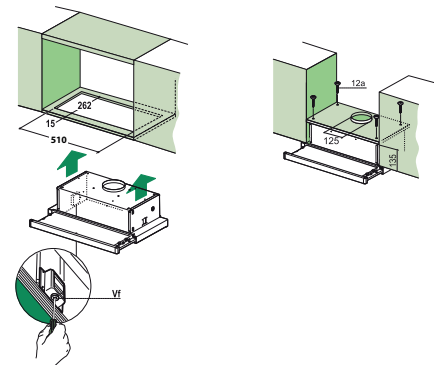

Odsavače par - Vestavné - Výsuvné

FTC 632L GR/XS

Vestavný výsuvný odsavač par

Energetická třída **D**

Montážní šířka **60 cm**

Provedení **Nerezový přední panel**

Posuvné přepínače

3 Stupně výkonu

Osvětlení **LED žárovky 2 × 4 W, 4000 K**

Výkon **310 m³/h** (Podle normy EN 61591)

Max. hluchnost **67 dB(A)_{re1pW}** (Podle normy EN 60704-3)

Možnost dokoupit pachové filtry s aktivním uhlím UF 20 - 112.0564.564, cena 484 Kč vč. DPH

~~3146 Kč~~ **2783 Kč**