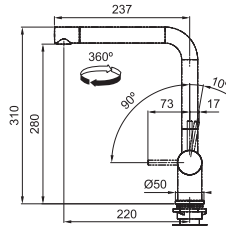

Kuchyňské baterie - Metalické odstíny

FN 0523.xxx

FN 0523.901 Matná černá
FN 0523.902 Matná bílá
FN 0523.905 Lesklá kouřová
FN 0523.906 Gun Metal

2 Polohy páčky
→ 50% Úspora vody

Provedení **Matná černá, Matná bílá, Lesklá kouřová, Gun Metal**
Páková směšovací
Tlaková, Otočná 360°
Připojení **Hadičky 45 cm**
Průtok vody **12,2 l/min. (3 bar)**

Matná černá/Matná bílá - Barevný nástřik
Lesklá kouřová/Gun Metal - Galvanické pokovení

7 260 Kč

FN 0524.xxx

FN 0524.901 Matná černá
FN 0524.902 Matná bílá
FN 0524.905 Lesklá kouřová
FN 0524.906 Gun Metal