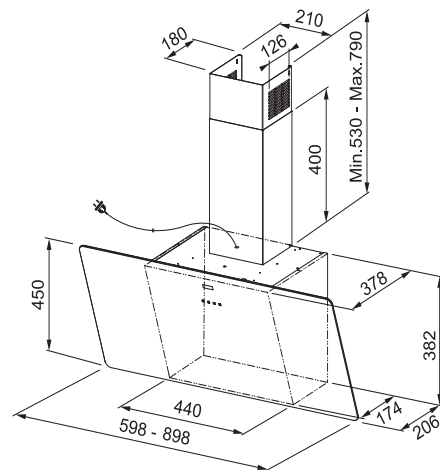

90 cm	~~11 132 Kč~~	8 954 Kč
60 cm	~~10 890 Kč~~	8 470 Kč