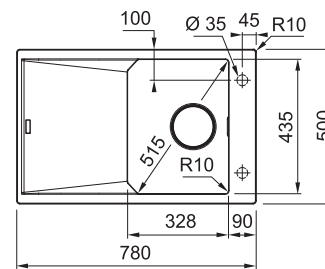

Dřezy Fragranit

Video -
Vyvrtání nebo
vyražení otvoru
u fragranit. dřezů

KSG 238

Spodní skříňka **od 600 mm**
Rozměry **585 × 520 mm**
Dřez **505 × 390 × 200 mm**
Sítkový ventil
4 Místa pro vyražení otvoru
Možnost umístit dávkovač saponátu

~~7 623 Kč~~ **6 655 Kč**

MRG 611-62

Spodní skříňka **od 450 mm**
Rozměry **620 × 500 mm**
Dřez **350 × 425 × 200 mm**
Sítkový ventil
4 Místa pro vyražení otvoru
Možnost umístit dávkovač saponátu
Pozor! Umístění dávk. po úpravě skříňky od 600 mm

~~6 534 Kč~~ **5 929 Kč**

MRG 611

Spodní skříňka **od 450 mm**
Rozměry **780 × 500 mm**
Dřez **350 × 425 × 200 mm**
Sítkový ventil
4 Místa pro vyražení otvoru
Možnost umístit dávkovač saponátu
Pozor! Umístění dávk. po úpravě skříňky od 600 mm

~~7 623 Kč~~ **6 655 Kč**

MRG 611-78 BB

Spodní skříňka **od 600 mm**
Rozměry **780 × 500 mm**
Dřez **490 × 425 × 200 mm**
Sítkový ventil
4 Místa pro vyražení otvoru
Možnost umístit dávkovač saponátu
Pozor! Umístění dávk. do skř. od 800 mm

~~7 805 Kč~~ **6 897 Kč**

MRG 620

Spodní skříňka **od 800 mm**
Rozměry **800 × 520 mm**
Dřezy **2 × 345 × 390 × 204 mm**
2 × Sítkový ventil
4 Místa pro vyražení otvoru
Možnost umístit dávkovač saponátu

~~9 680 Kč~~ **7 986 Kč**

FXG 611-78

Spodní skříňka **od 450 mm**
Rozměry **780 × 500 mm**
Dřez **328 × 435 × 200 mm**
Sítkový ventil
a nerezová krytka ventilu

8 712 Kč