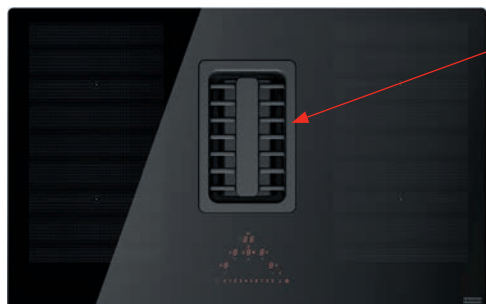

Odsavače par Vestavné - V pracovní desce

Integrovaný v indukční varné desce

FMA 839 HI (Černá) **NOVINKA**

Litínová mřížka