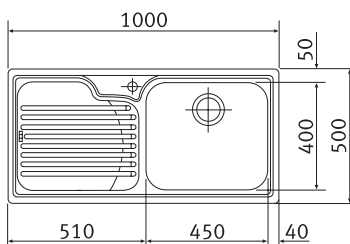

Spodní skříňka **od 600 mm**
Rozměry **1 000 × 500 mm**
Dřez **450 × 400 × 190 mm**
Sítkový ventil
Otvor pro baterii Ø 35 mm

V objednávce upřesněte model s odkapávací plochou vpravo (2) nebo vlevo (7)