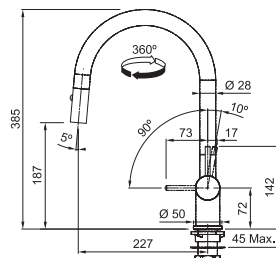

FN 4090.xxx

FN 4090.901 Matná černá
FN 4090.902 Matná bílá
FN 4090.905 Lesklá kouřová
FN 4090.906 Gun Metal

2 Polohy páčky
→ 50% Úspora vody

Provedení **Matná černá, Matná bílá, Lesklá kouřová, Gun Metal**
Páková směšovací
Tlaková, Otočná 360°
S vyt. koncovkou osazenou perlátorem
S regulací **Sprcha/Proud**
Opletená sprchová hadice **120 cm**
Připojení **Hadičky 45 cm**
Průtok vody **8,5 l/min. (3 bar)**

Matná černá/Matná bílá - Barevný nástřik
Lesklá kouřová/Gun Metal - Galvanické pokovení

9 922 Kč

Dávkač saponátu Active

Matná černá 119.0547.906
Matná bílá 119.0547.905
Lesklá kouřová 119.0547.909
Gun Metal 119.0547.908