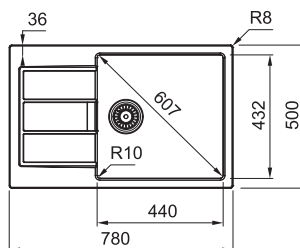

Dřezy Tectonite®

Ke všem novým modelům
S2D lze dokoupit misku
112.0512.280 363 Kč

S2D 611-78 **NOVÝ MODEL**

Fixační příchytky
Fast-Fix

Spodní skříňka **od 500 mm**
Rozměry **780 × 500 mm**
Dřez **350 × 432 × 200 mm**
Sítkový ventil

Pozor! Bez otvoru na baterii
(Otvor lze vyvrtat vykružovacím
vrtákem přímo při montáži)

4 598 Kč

S2D 611-78 XL **NOVÝ MODEL**

Fixační příchytky
Fast-Fix

Spodní skříňka **od 600 mm**
Rozměry **780 × 500 mm**
Dřez **440 × 432 × 200 mm**
Sítkový ventil

Pozor! Bez otvoru na baterii
(Otvor lze vyvrtat vykružovacím
vrtákem přímo při montáži)

4 840 Kč

S2D 611-100 **NOVÝ MODEL**

Fixační příchytky
Fast-Fix

Spodní skříňka **od 600 mm**
Rozměry **1 000 × 500 mm**
Dřez **450 × 432 × 200 mm**
Sítkový ventil

Pozor! Bez otvoru na baterii
(Otvor lze vyvrtat vykružovacím
vrtákem přímo při montáži)

5 203 Kč

SID 620

Spodní skříňka **od 800 mm**
Rozměry **860 × 510 mm**
Dřez **2 × 350 × 410 × 200 mm**
2 × Sítkový ventil
Otvor pro baterii Ø 35 mm

5 445 Kč