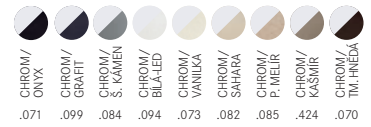

Dostupné barvy baterie FG 0392**