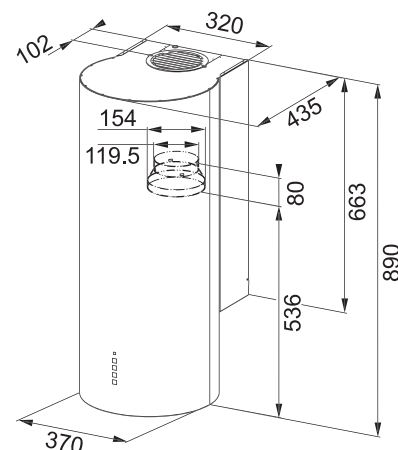

Odsavače par - Komínové

FTU 3805 XS

Komínový odsavač par

Energetická třída **C**

Montážní šířka **37 cm**

Provedení **Nerezový povrch**

Tlačítkové ovládání

3 Stupně výkonu, Intenzivní stupeň

Osvětlení **LED žárovky 2 × 2,2 W, 4000 K**

Výkon **540 m³/h** (Podle normy EN 61591)

Max. hlučnost **70 dB(A)_{re1pW}** (Podle normy EN 60704-3)

Možnost dokoupit pachový filtr s aktivním uhlím UF 06 - 112.0016.756, cena 484 Kč vč. DPH

nebo pach. filtr s dlouhou životností s aktivním uhlím UF 12 - 112.0174.992, cena 1 694 Kč vč. DPH

~~15 004 Kč~~ **12 947 Kč**