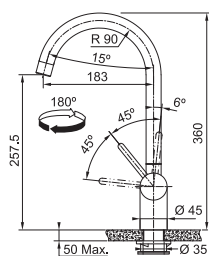

~~7 260 Kč~~

6 655 Kč

FC 0047 LEDA NEO **NOVÝ MODEL** V PRODEJI OD 9/2020

Není vhodná pro montáž do nerezových dřezů

Provedení **Celonerez**
Páková směšovací
Tlaková
Otočná 180°
S vytahovací koncovkou osazenou perlátorem
Opletená sprchová hadice **80 cm**
Připojení **Hadičky 45 cm**
Průtok vody **10,4 l/min. (3 bar)**