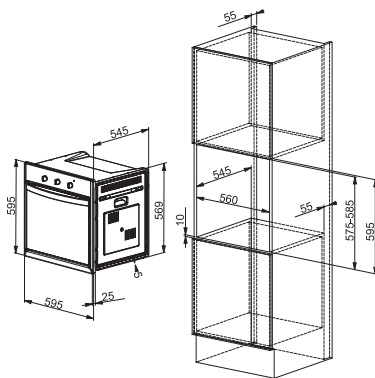

1. **9 Funkcí**
   Kapacita **66 l**
   Provedení **Černá mat**
   Energetická třída **A**
   Mechanické ovládání, **2 Ovl. knoflíky**
   Stylové analogové hodiny
   Studená dvířka, **3 Skla**
   *Statické a konvenční pečení, Pizza,
   Horký vzduch, Multi Power, Rychlé
   pečení, Gril, Turbo Gril
   Parní čištění
   1 Vnitřní halogenové světlo
   Bez výsuvů (Nelze dokoupit)
   2 Chromované závěsné boční rošty
   1 Mělký a 1 Hluboký smaltovaný plech
   1 Chromovaný rošt