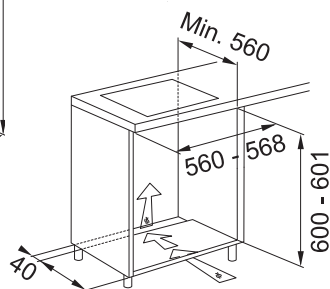

Vestavné trouby Smart