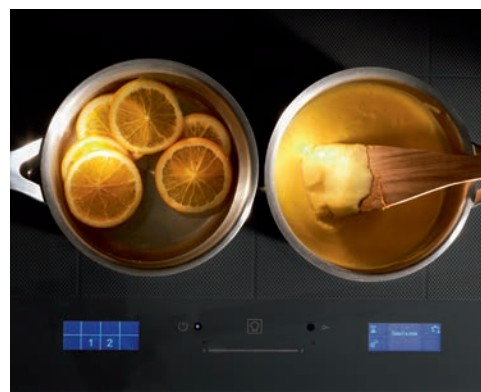

Funkce

COOK ASSIST MYTHOS

U řady Mythos umožňuje funkce Cook Assist přístup ke 3 speciálním funkcím: EasyCook, ProCook a FlexPro.

EasyCook - tato funkce umožňuje volbu z 9 kategorií jídel (maso, omáčky, zelenina aj.) s různými způsoby jejich přípravy:

- Rozpouštění - zahřívání potravin na ideální teplotu pro rozpouštění a uchování stavu potravin bez nebezpečí spálení.
- Vaření na mírné teplotě - vhodné pro pomalu vařené pokrmy a pomalé vypařování tekutin.
- Var - efektivní ohřev vody a upozornění uživatele na počátek varu pomocí zvukového a vizuálního signálu.
- Předehřátí pánve - předehřev či příprava nového prázdného hrnce nebo rozpálení pánve pomocí oleje. Zvukový a vizuální signál Vás upozorní, že bylo dosaženo ideální teploty na přidání potravin do hrnce nebo pánve.
- Grilování - optimální grilování široké škály potravin podle jejich tloušťky.
- Moka - automatický ohřev kávovarů/moka konviček. Jakmile je káva hotová, ozve se zvukový signál. Funkce je naprogramována tak, aby se automaticky vypnula a zabránila přetečení kávy.

ProCook - tato funkce rozděluje varnou desku do čtyř varných zón, které aktivuje současně na přednastavenou úroveň výkonu. Umožňuje Vám přesouvat hrnce z jedné oblasti do jiné, takže můžete pokračovat ve vaření při různých teplotách.

FlexPro - využití celé varné desky jako jedné varné plochy.