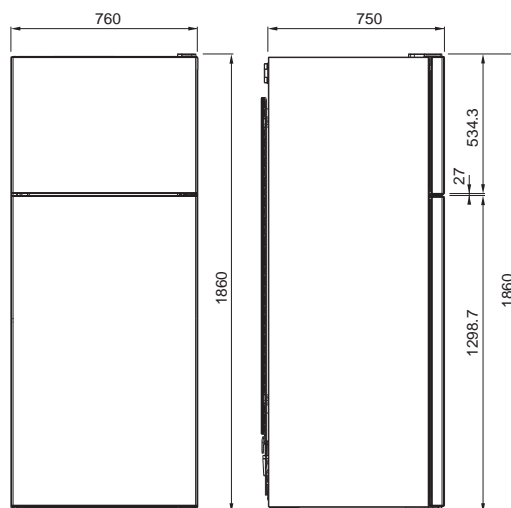

Chladničky volně stojící

Kombinované