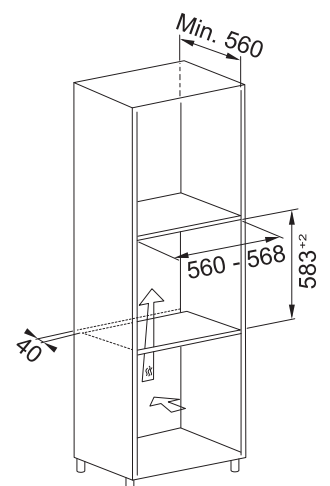

Vestavné trouby Smart