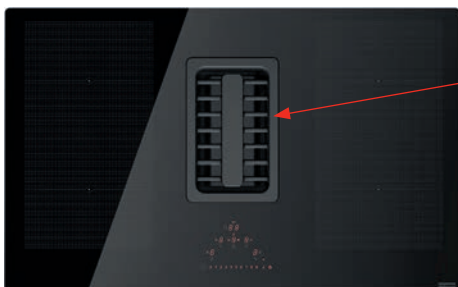

Litínová mřížka

FMA 839 HI
340.0595.364

Cena **43 560 Kč (vč. DPH)**
36 000 Kč (bez DPH)
1 600 € (vr. DPH)

Energetická třída

A++

Odsavač par

Způsob montáže

Do pracovní desky

Šířka

83 cm

Provedení

Černé sklo

Ovládání

Senzorové

LED červený displej + Dotykový ovladač typu Slide

Stupně výkonu

8, 2 × Intenzivní stupeň, Doběh

Ukazatel nasyc. filtru

Ano

Omyvatelný kovový

Ano

tukový filtr

Vnější odtah

Ano

Recirkulace

Ano

Hmotnost

19 kg

Ostatní

Automatická aktivace s varnou deskou

Voděodolný motor

Součástí odsavače par je vyjímatelný

kolektor na tekutinu

(V případě náhodné vylití tekutiny do odsavače par)

Příslušenství

Typ a výkon varných zón

	Varná plocha	"9"	Booster
4 Zóny	210 × 190 mm	2,1 kW	3,7 kW (Flexi)
Maximální příkon 3 nebo 3,7 nebo 4,7 nebo 7,6 kW			

Indukční varná deska

Počet varných zón

4, 2 × Flexi zóna

Provedení

Černé sklo s bílou grafikou

Ovládání

Červený integrovaný dotyk. ovládací panel + Dotykový ovladač typu Slide, Automatická detekce nádoby

Ukazatel zb. tepla

Ano

Funkce*

9 Úrovní ohřevu: Stupeň 0-9

Funkce Keep warm, Funkce Booster,

Funkce Bridge, Funkce Stop&Go,

Rozmrazování

Dětský zámek

Ano

Časovač

Ano, 4 ×

Minutka

Ano

Auto vypnutí

Ano

Design

4 Rovné hrany, Možnost zab. do roviny

Připojení

230/400 V

Rozměr **830 × 520 mm**

Výřez **770 × 490 mm** (Horní montáž)

Výřez **Dle nákresu** (Zabudování do roviny)

1

112.0539.569

Sada pro vnější odtah

Cena **2 420 Kč (vč. DPH)**

2 000 Kč (bez DPH)

89 € (vr. DPH)

2

112.0539.570

Sada pro recirkulaci

přes mřížku (Sokl 10 cm)

Obsahuje 1 pachový filtr

Cena **7 260 Kč (vč. DPH)**

6 000 Kč (bez DPH)

277 € (vr. DPH)

3

112.0539.568

Sada pro recirkulaci

přes mřížku (Sokl 6 cm)

Obsahuje 1 pachový filtr

Cena **6 413 Kč (vč. DPH)**

5 300 Kč (bez DPH)

245 € (vr. DPH)

4

UF 22 - 112.0548.448

Náhradní pachový filtr**

(Sokl 10 cm)

Cena **4 840 Kč (vč. DPH)**

4 000 Kč (bez DPH)

185 € (vr. DPH)

5

UF 23 - 112.0548.447

Náhradní pachový filtr**

(Sokl 6 cm)

Cena **3 872 Kč (vč. DPH)**

3 200 Kč (bez DPH)

148 € (vr. DPH)

Funkci filtru nutno obnovit po 3 - 4 měsících užívání (v závislosti na intenzitě vaření). **Proces obnovení filtru: Filtr vložte do trouby na horký vzduch, min. 150 °C, max. 250 °C po dobu 1 hodiny. Proces obnovení filtru lze opakovat až 10 × (max. životnost filtru je 5 let).

*Podrobné informace o jednotlivých funkcích na straně 50-51