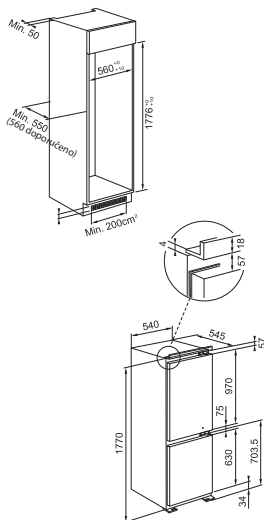

Roční spotřeba energie
283 kWh/rok
Hlučnost **35 dB(A)**

FCB 320 NE F
118.0606.721

Cena **20 570 Kč (vč. DPH)**
17 000 Kč (bez DPH)
785 € (vr. DPH)

No Frost systém
Ovládání
Funkce*
Energetická třída
Klimatická třída
Reverzibilní dveře
Ostatní

Ne, Statické chlazení, Easy Frost technologie
Elektronické, LED kontrolky
Ne
F
SN/T
Ano
Montáž nábytkových dveří - pojezdy

CHLADNIČKA

Netto objem
Police
Zásuvky na zeleninu
0°C zóna
Příhrádky ve dveřích
Zásobník na vejce
Ostatní

194 l
5, Z bezpečnostního skla
1
Ne
3
Ano
LED osvětlení, Alarm otevřených dveří

MRAZNIČKA

Netto objem
Mrazicí kapacita
Doba skladování
bez el. proudu
Zásuvky
Forma na led

79 l
3,5 kg/24 h
19 h
3
Ano