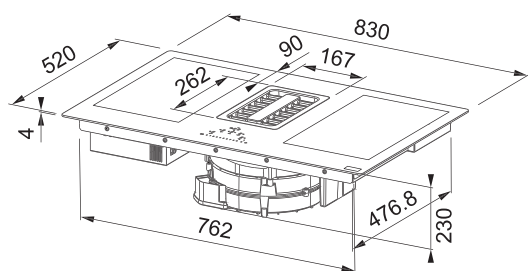

Odsavač par v indukční varné desce Maris

ODSAVAČ PAR I INDUKCE JSOU PERFEKTNĚ INTEGROVÁNY.

ODSÁVÁNÍ JE AKTIVOVÁNO AUTOMATICKY, JAKMILE JE VARNÁ DESKA V PROVOZU.

Montážní video

Hodnoty hluku (Akustický výkon/Tlak)