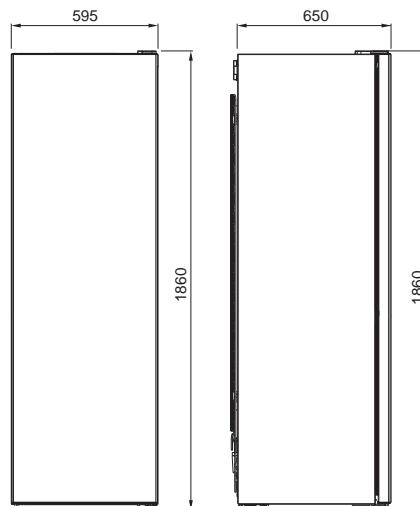

Mraznička volně stojící

FSDF 300 NF XS E

118.0635.724

Cena **25 410 Kč (vč. DPH)**
21 000 Kč (bez DPH)
969 € (vr. DPH)

Roční spotřeba energie **249 kWh/rok**

Hlučnost **4.1 dB(A)**

Provedení
No Frost systém
Ovládání
Funkce*
Energetická třída
Klimatická třída
Reverzibilní dveře

Nerez
Ano
Elektronické, Digitální displej
Fast Freeze
E
SN/T
Ano

Netto objem
Mrazicí kapacita
Doba skladování
bez el. proudu
Zásuvky
Forma na led
Ostatní

MRAZNIČKA
280 l
6,5 kg/12 h
15 h
5 + 2 Police, Transparentní
Ano
LED osvětlení, Alarm otevřených dveří