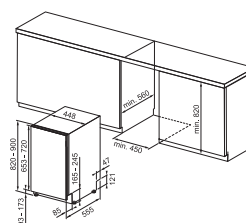

Šířka skříňky **45 cm**
Hlučnost **47 dB(A)**
Sp. energie **76 kWh****
Spotřeba vody **9 l*****

FDW 4510 E8P E
117.0616.305

Cena **15 972 Kč (vč. DPH)**
13 200 Kč (bez DPH)
609 € (vr. DPH)

Energetická třída **E**
Délka EKO programu **4h**
Teploty mytí **4 (45 °C, 50 °C, 55 °C, 65 °C)**
Programy **8 (Eko 50 °C, Auto - Intenzivní 65 °C, Auto - Smíšené 55 °C, Křehké 45 °C, Rychlý 50 °C, Tichý 50 °C, Dezinfekce 65 °C, Předmytí)**

Ovládání **Elektronické**
Mycí komora **Z nerezové oceli**
Horní tryska **Ano**
Mycí rameno **Ano, 2 ×**
Filtr **Z nerezové oceli**
Koše **Ano, 2 ×, Šedá barva, Nastavitelná výška horního koše**
Příborová zásuvka **Ne**
Koš na příbory **Ano, šedá barva**
Odložený start **Ano (1-12 h)**
Poloviční náplň **Ano**
Funkce* **Tableta, Multizone**

Kapacita sad nádobí **10**
Nast. tvrdosti vody **Ano**
AquaStop **Ano**
Ak. signál konce mytí **Ano**
Ukazatel solí **Ano**
Ukazatel leštidla **Ano**
Ostatní **Připojit na studenou vodu**

*Podrobné informace o jednotlivých funkcích na straně 94-95
**Spotřeba při EKO programu při 100 cyklech
***Spotřeba při EKO programu