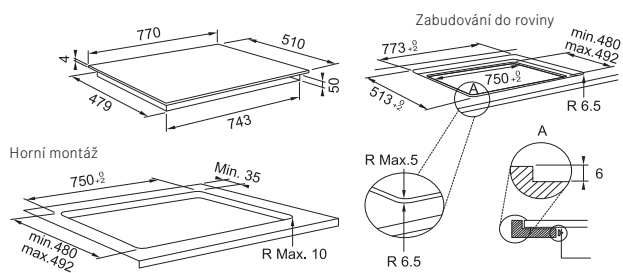

FMA 654 I F BK

108.0606.111

Cena **12 947 Kč (vč. DPH)**
10 700 Kč (bez DPH)

494 € (vr. DPH)