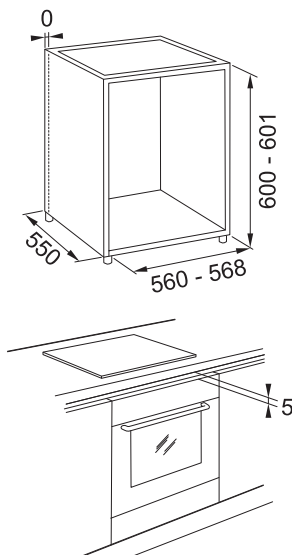

MŮŽNOST DOKOUPIT DALŠÍ
TELESKOPICKÉ VÝŠUVY:

112.0624.895 (1 Pár)
cena 484 Kč vč. DPH/
18 € vr. DPH