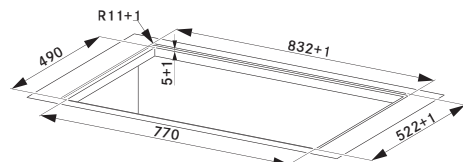

Hodnoty hluku (Akustický výkon/Tlak)

Podle normy EN 60704-3

Hodnoty výkonu

Při vnějším odtahu podle normy EN 61591

1. st.	51 dB(A)_{ref 1W}	39 dB(A)_{ref 20 µPa}	245 m³/h
8. st.	65 dB(A)_{ref 1W}	53 dB(A)_{ref 20 µPa}	505 m³/h
Int.	72 dB(A)_{ref 1W}	60 dB(A)_{ref 20 µPa}	700 m³/h
Výkon motoru			220 W
Stupně výkonu			8 + 2 × Int. + Doběh
Odtah			Obdélníkový