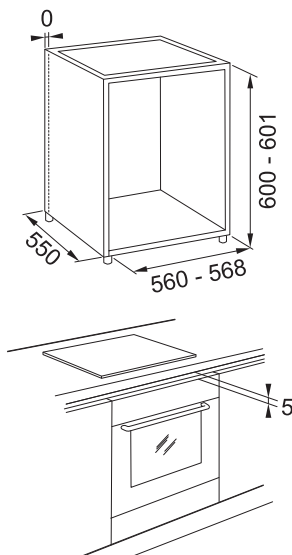

Vestavné trouby Mythos

Vestavná parní trouba Mythos FMY 99 HS XS

MŮŽNOST DOKOUPIT DALŠÍ
TELESKOPICKÉ VÝŠUVY:

112.0624.895 (1 Pár)
cena 484 Kč vč. DPH/
18 € vr. DPH

PARNÍ TROUBA

FMY 99 HS XS
116.0613.706

Cena **39 930 Kč (vč. DPH)**
33 000 Kč (bez DPH)
1 523 € (vr. DPH)