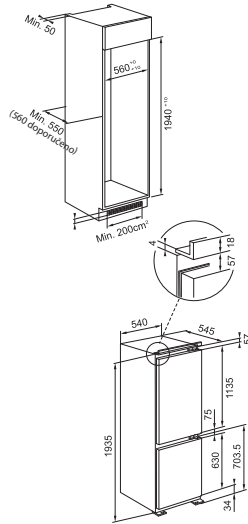

Chladničky vestavné 194 cm

Kombinované

Roční spotřeba energie
270 kWh/rok
Hlučnost **38 dB(A)**

FCB 360 NF NE F
118.0627.477

Cena **31 339 Kč (vč. DPH)**
25 900 Kč (bez DPH)
1 195 € (vr. DPH)

No Frost systém
Ovládání
Funkce*
Energetická třída
Klimatická třída
Reverzibilní dveře
Ostatní

Ano
Elektronické, Digitální displej
Fast Cool, Fast Freeze
F
SN/T
Ano
Montáž nábytkových dveří - pojezdy

CHLADNIČKA

Netto objem
Police
Zásuvky na zeleninu
0°C zóna
Příhrádky ve dveřích
Zásobník na vejce
Ostatní

235 l
4, Z bezpečnostního skla
1
Ne
4
Ano
LED osvětlení, Chromový držák na lahve,
Alarm otevřených dveří

MRAZNIČKA

Netto objem
Mrazicí kapacita
Doba skladování
bez el. proudu
Zásuvky
Forma na led

63 l
6 kg/24 h
19 h
3
Ano