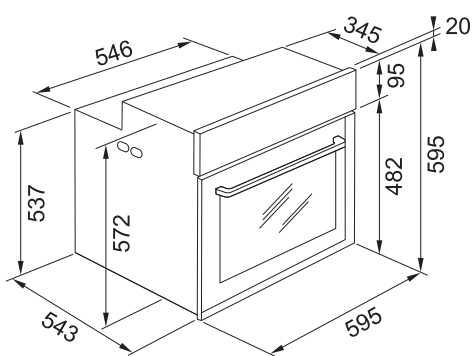

MŮŽNOST DOKOUPIT DALŠÍ
TELESKOPICKÉ VÝŠUVY:

112.0624.895 (1 Pár)
cena 484 Kč vč. DPH/
18 € vr. DPH