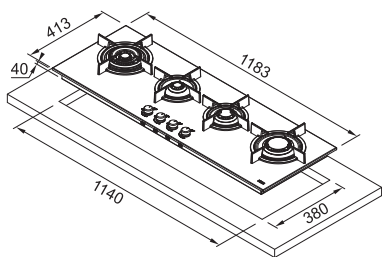

Počet hořáků
Provedení
Ovládání
Zapalování
Pojistka
Rošty
Ostatní

4 (1 × Trojkorunka)
Nerez
Knoflíkové
Zabudované elektrické
Termoel. pojistka zhasnutí plamene
Litinové
Trysky na propan-butan
jsou součástí balení

Rozměr **1 183 × 413 mm**
Výřez **1 140 × 380 mm**

Typ a výkon hořáků

	Max.
(Vysokorychlostní)	4 kW
	1 kW
	1,75 kW
	3 kW