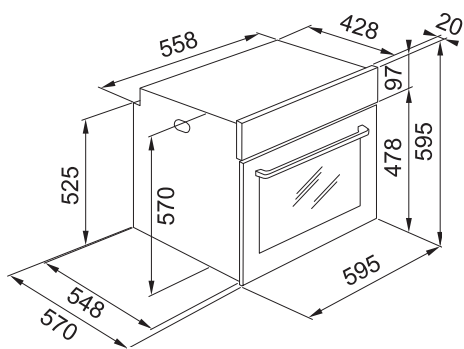

Vestavné trouby Smart