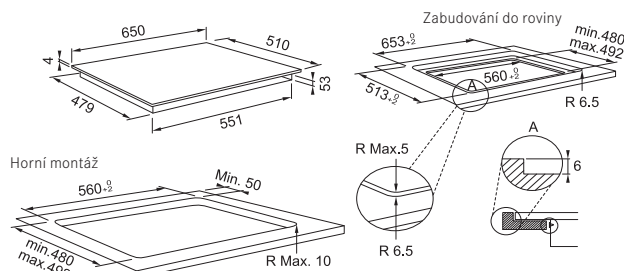

Počet varných zón
Provedení
Ovládání
Ukazatel zb. tepla
Funkce*

8, FlexPro zóna
Černé sklo s bílou grafikou
LCD bílý textový displej + Dotykový ovladač typu Slide (Dotykem přímo na úroveň nebo posunem prstu)
Ano
18 Úrovní ohřevu: Stupeň 0-18
Funkce Cook Assist - EasyCook (9 kategorií jídel s různými způsoby vaření - Rozpouštění, Vaření na mírné teplotě, Var, Předehřátí pánve, Grilování, Moka), ProCook, FlexPro zóna;
Funkce Booster

Dětský zámek
Časovač
Minutka
Design
Připojení

Ano
Ano, 8 ×
Ano
4 Rovné hrany, Možnost zab. do roviny
230/400 V

Rozměr **770 × 510 mm, R=5**
Výřez **750 × 480 (max. 492) mm** (Horní montáž)
Výřez **Dle nákresu** (Zabudování do roviny)

Typ a výkon varných zón

	Varná plocha	"18"	Booster
8 Zón	210 × 190 mm	1,2 kW	1,8 kW
Max. příkon 2,5 kW nebo 4 kW nebo 6 kW nebo 7,4 kW			

8, FlexPro zóna
Černé sklo s bílou grafikou
LCD bílý textový displej + Dotykový ovladač typu Slide (Dotykem přímo na úroveň nebo posunem prstu)
Ano
18 Úrovní ohřevu: Stupeň 0-18
Funkce Cook Assist - EasyCook (9 kategorií jídel s různými způsoby vaření - Rozpouštění, Vaření na mírné teplotě, Var, Předehřátí pánve, Grilování, Moka), ProCook, FlexPro zóna;
Funkce Booster

Ano
Ano, 8 ×
Ano
4 Rovné hrany, Možnost zab. do roviny
230/400 V

Rozměr **650 × 510 mm, R=5**
Výřez **560 × 480 (max. 492) mm** (Horní montáž)
Výřez **Dle nákresu** (Zabudování do roviny)

Typ a výkon varných zón

	Varná plocha	"18"	Booster
8 Zón	210 × 190 mm	1,2 kW	1,8 kW
Max. příkon 2,5 kW nebo 4 kW nebo 6 kW nebo 7,4 kW