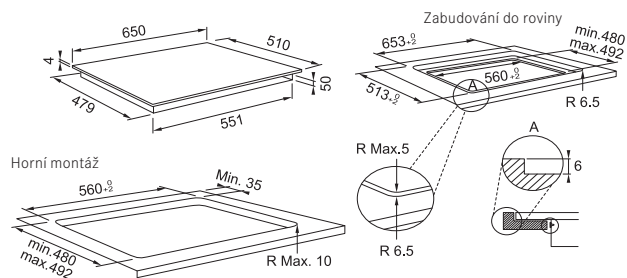

Počet varných zón
Provedení
Ovládání
Ukazatel zb. tepla
Funkce*

4, 1 × Bridge
Černé sklo s šedou grafikou
Červený integrovaný dotyk. ovládací panel
Ano
9 Úrovní ohřevu: Stupeň 0-9
Funkce Cook Assist (Rozpouštění, Udržování teplého jídla, Vaření na mírné teplotě, Var), Funkce Bridge, Funkce Booster
Ano
Ano, 4 ×
Ne
4 Rovné hrany, Možnost zab. do roviny
230/400 V

Dětský zámeček
Časovač
Minutka
Design
Připojení

Rozměr **770 × 510 mm, R=5**
Výřez **750 × 480 (max. 492) mm** (Horní montáž)
Výřez **Dle nákresu** (Zabudování do roviny)

Typ a výkon varných zón

	Varná plocha	"9"	Booster	Funkce
	ø 180 mm	1,8 kW	2,1 kW	Vaření na mírné teplotě a Var
	ø 180 mm	1,8 kW	2,1 kW	Rozpouštění a Udržování teplého jídla
	ø 210 mm	2,1 kW	3 kW	Vaření na mírné teplotě a Var
	ø 145 mm	1,2 kW	1,6 kW	Rozpouštění a Udržování teplého jídla

Max. příkon 2,5 kW nebo 4 kW nebo 6 kW nebo 7,2 kW

4, 1 × Bridge
Černé sklo s šedou grafikou
Červený integrovaný dotyk. ovládací panel
Ano
9 Úrovní ohřevu: Stupeň 0-9
Funkce Cook Assist (Rozpouštění, Udržování teplého jídla, Vaření na mírné teplotě, Var), Funkce Bridge, Funkce Booster
Ano
Ano, 4 ×
Ne
4 Rovné hrany, Možnost zab. do roviny
230/400 V

Rozměr **650 × 510 mm, R=5**
Výřez **560 × 480 (max. 492) mm** (Horní montáž)
Výřez **Dle nákresu** (Zabudování do roviny)

Typ a výkon varných zón

	Varná plocha	"9"	Booster	Funkce
	ø 210 mm	2,1 kW	3 kW	Vaření na mírné teplotě a Var
	ø 145 mm	1,2 kW	1,6 kW	Rozpouštění a Udržování teplého jídla
	ø 180 mm	1,8 kW	2,1 kW	Vaření na mírné teplotě a Var
	ø 180 mm	1,8 kW	2,1 kW	Rozpouštění a Udržování teplého jídla

Max. příkon 2,5 kW nebo 4 kW nebo 6 kW nebo 7,2 kW