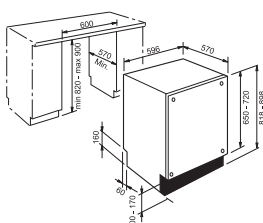

Šířka skříňky **60 cm**
Hlučnost **49 dB(A)**
Spotřeba energie **104 kWh****
Spotřeba vody **12 l*****

FDW 613 E5P F
117.0611.672

Cena **15 367 Kč (vč. DPH)**
12 700 Kč (bez DPH)
586 € (vr. DPH)

Energetická třída **F**
Délka EKO programu **3h 20 min**
Teploty mytí **3 (50 °C, 55 °C, 65 °C)**
Programy **5 (Eko 50 °C, Intenzivní 65 °C, Smíšené 55 °C, Rychlý 50 °C, Poloviční náplň 50 °C)**

Ovládání **Elektronické**
Mycí komora **Z nerezové oceli**
Horní tryska **Ano**
Mycí rameno **Ano, 2 ×**
Filtr **Z nerezové oceli**
Koše **Ano, 2 ×, Šedá barva, Nastavitelná výška horního koše**
Příborová zásuvka **Ne**
Koš na příbory **Ano, Šedá barva**
Odložený start **Ne**
Poloviční náplň **Ano**
Funkce* **Ne**

Kapacita sad nádobí **13**
Nast. tvrdosti vody **Ano**
AquaStop **Ne, AquaSafe**
Ak. signál konce mytí **Ano**
Ukazatel solí **Ano**
Ukazatel leštidla **Ano**
Ostatní **Připojit na studenou vodu**