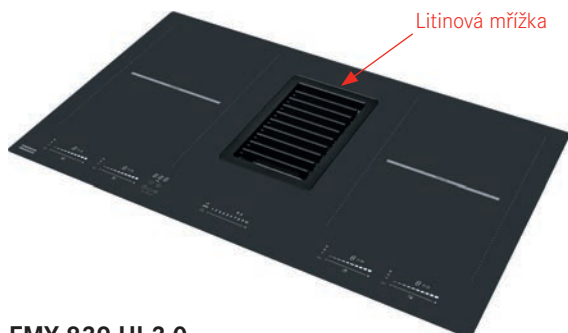

Litínová mřížka