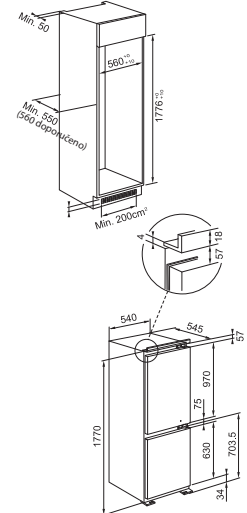

Roční spotřeba energie
226 kWh/rok
Hlučnost **36 dB(A)**

FCB 320 V NE E
118.0606.722

Cena **22 990 Kč (vč. DPH)**
19 000 Kč (bez DPH)
877 € (vr. DPH)

Ne, Ventilátor, Easy Frost technologie
Elektronické, LED kontrolky
Ne
E
SN/T
Ano
Montáž nábytkových dveří - pojezdy

CHLADNIČKA

194 l
4, Z bezpečnostního skla
1
Ne
3
Ano
LED osvětlení, Chromový držák na lahve,
Alarm otevřených dveří

MRAZNIČKA

79 l
3,5 kg/24 h
19 h
3
Ano