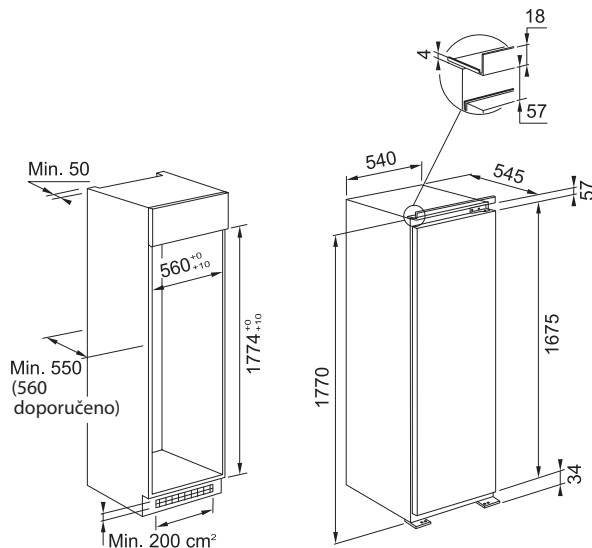

Chladnička vestavná

FSDR 330 V NE F
118.0627.481

Cena **23 232 Kč (vč. DPH)**
19 200 Kč (bez DPH)
886 € (vr. DPH)

Roční spotřeba energie **143 kWh/rok**
Hlučnost **35 dB(A)**

No Frost systém	Ne, Ventilátor
Ovládání	Elektronické, Digitální displej
Funkce*	Ne
Energetická třída	F
Klimatická třída	SN/T
Reverzibilní dveře	Ano
Ostatní	Montáž nábytkových dveří - pojezdy

CHLADNIČKA

Netto objem	314 l
Police	5, Z bezpečnostního skla
Zásuvky na zeleninu	2
0°C zóna	Ne
Příhrádky ve dveřích	5
Zásobník na vejce	Ano
Ostatní	LED osvětlení, Chromový držák na lahve