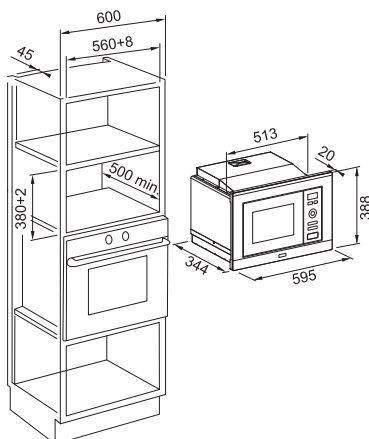

Mikrovlnné trouby Smart Linear