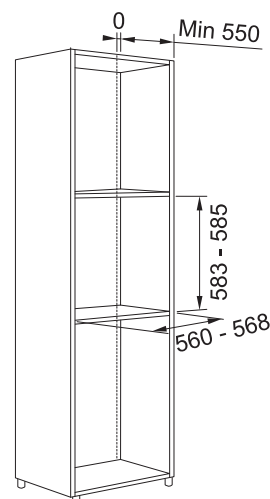

Vestavné trouby Mythos

Vestavná parní trouba Mythos FMY 99 HS XS

MŮŽNOST DOKOUPIT DALŠÍ
TELESKOPICKÉ VÝŠUVY:

112.0624.895 (1 Pár)
cena 484 Kč vč. DPH/
18 € vr. DPH

PARNÍ TROUBA

FMY 99 HS XS
116.0613.706

Cena **39 930 Kč (vč. DPH)**
33 000 Kč (bez DPH)
1 523 € (vr. DPH)