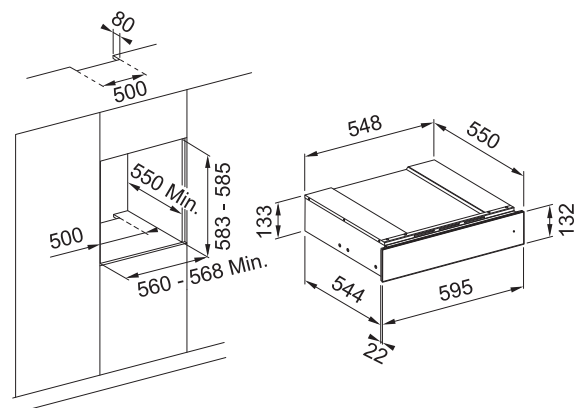

Vestavný kávovar Mythos

Ohřívací zásuvka Mythos

Vestavný kávovar Mythos FMY 45 CM XS a ohřívací zásuvka Mythos FMY 14 DRW XS

FMY 45 CM XS

FMY 45 CM XS + FMY 14 DRW XS

FMY 45 CM XS

131.0627.473

Cena **49 610 Kč (vč. DPH)**
 41 000 Kč (bez DPH)
1 890 € (vr. DPH)