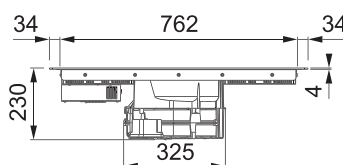

Hodnoty hluku (Akustický výkon/Tlak)
Podle normy EN 60704-3

Hodnoty výkonu

Při vnějším odtahu podle normy EN 61591

1. st.	51 dB(A)_{ref 1W}	39 dB(A)_{ref 20 uPa}	245 m³/h
8. st.	65 dB(A)_{ref 1W}	53 dB(A)_{ref 20 uPa}	505 m³/h
Int.	72 dB(A)_{ref 1W}	60 dB(A)_{ref 20 uPa}	700 m³/h
Výkon motoru			220 W
Stupně výkonu			8 + 2 × Int. + Doběh
Odtah			Obdélníkový