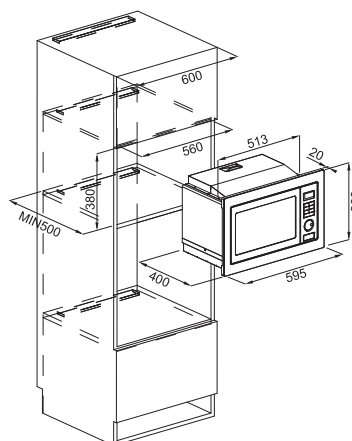

Mikrovlnné trouby Crystal/Smart/Smart Plus