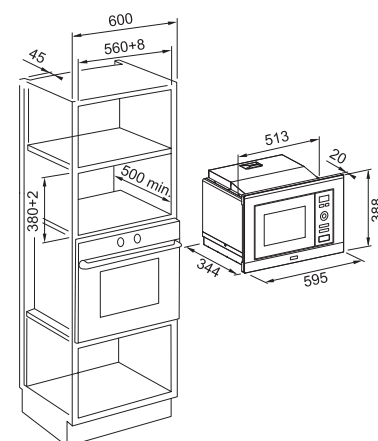

Mikrovlnné trouby Crystal/Smart/Smart Plus