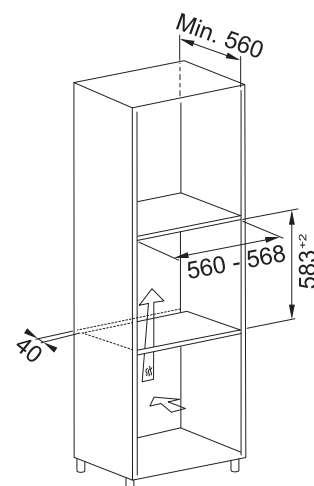

Vestavné trouby Smart

Vestavná trouba Smart FSM 82 H XS

FRANKE