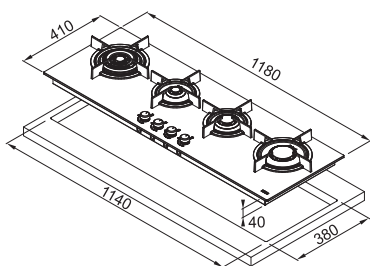

Počet hořáků
Provedení
Ovládání
Zapalování
Pojistka
Rošty
Ostatní

4 (1 × Trojkorunka)
Černé sklo, Tvrzené
Knoflíkové
Zabudované elektrické
Termoel. pojistka zhasnutí plamene
Litinové
Trysky na propan-butan
jsou součástí balení

Rozměr **1 180 × 410 mm**
Výřez **1 140 × 380 mm**

Typ a výkon hořáků

	Max.
(Vysokorychlostní)	4 kW
	1 kW
	1,75 kW
	3 kW