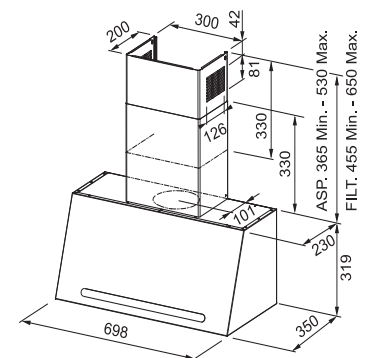

1. **Energetická třída B**
   Montáž na stěnu, Šířka **70 cm**
   Provedení Barva mosaz
   Tlačítkové ovládání
   3 Stupně výkonu
   Omyvatelný kovový tukový filtr
   Osvětlení LED žárovky **2 × 1 W, 4000 K**
   S vnějším odtahem i recirkulací
   Hmotnost 17 kg

Hodnoty hluku (akustický výkon/tlak)
podle normy EN 60704-3

Hodnoty výkonu

při vnějším odtahu podle normy EN 61591

	1. st.	2. st.	3. st.
$L_{p,eq}$	51 dB(A)	58 dB(A)	66 dB(A)
$L_{p,eq}$	39 dB(A)	46 dB(A)	54 dB(A)
V	290 m³/h	410 m³/h	560 m³/h

Výkon motoru **270 W**

Stupně výkonu **3**

Průměr odtahu **150/120 mm**

NUTNO DOKOUPIT ZPĚTNOU Klapku (VNĚJŠÍ ODTAH) NEBO PACHOVÉ FILTRY (RECIRKULACE):

Zpětná klapka **ZK 150 - 133.0056.646, cena 363 Kč vč. DPH/13 € vr. DPH**

Zpětná klapka **ZK 120 - 133.0058.472, cena 363 Kč vč. DPH/13 € vr. DPH**

Pachové filtry s aktivním uhlím **UF 05 -112.0016.755, cena 484 Kč vč. DPH/17 € vr. DPH**

Pachové filtry s dlouhou životností s aktivním uhlím **UF 11 -112.0174.994, cena 2 420 Kč vč. DPH/89 € vr. DPH**

*Podrobné informace o jednotlivých funkcích na straně 19