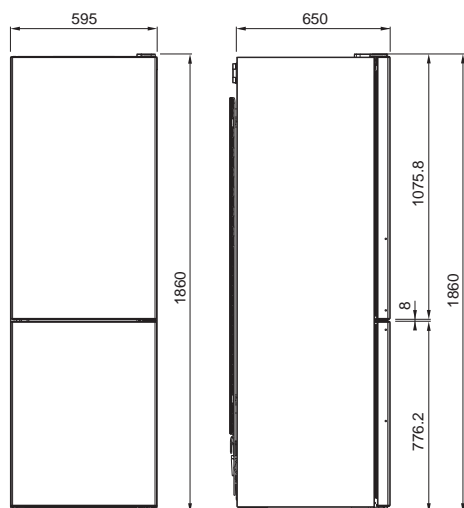

Chladničky volně stojící

Kombinované