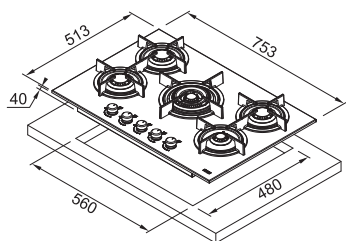

5 (1 × Trojkorunka)
Nerez
Knoflíkové
Zabudované elektrické
Termoel. pojistka zhasnutí plamene
Litinové
Trysky na propan-butan
jsou součástí balení

Rozměr **753 × 513 mm**
Výřez **560 × 480 mm**

Typ a výkon hořáků

	Max.
	1,9 kW
	1,9 kW
(Vysokorychlostní)	4 kW
	1,75 kW
	1 kW