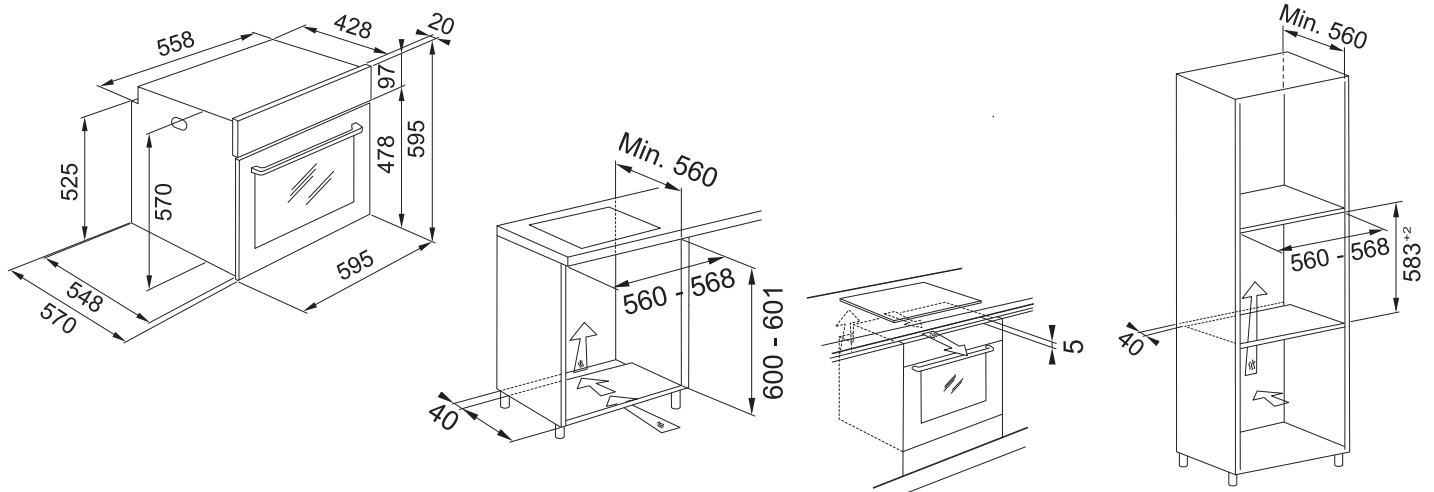

Vestavné trouby Smart Linear