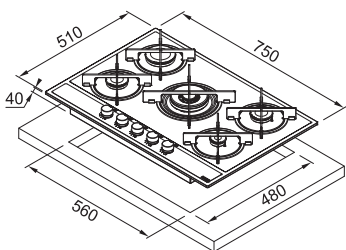

FHMA 604 4G ML E

106.0496.109

Cena **13 915 Kč (vč. DPH)**
11 500 Kč (bez DPH)
530 € (vr. DPH)