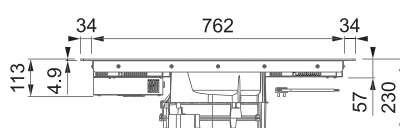

Hodnoty hluku (Akustický výkon/Tlak)

Podle normy EN 60704-3

Hodnoty výkonu

Při vnějším odtahu podle normy EN 61591

1. st.	51 dB(A)_{ref 1W}	39 dB(A)_{ref 20 µPa}	245 m³/h
8. st.	65 dB(A)_{ref 1W}	53 dB(A)_{ref 20 µPa}	505 m³/h
Int.	72 dB(A)_{ref 1W}	60 dB(A)_{ref 20 µPa}	700 m³/h
Výkon motoru			220 W
Stupně výkonu			8 + 2 × Int. + Doběh
Odtah			Obdélníkový