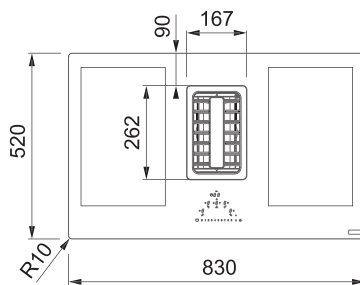

Hodnoty hluku (Akustický výkon/Tlak)

Podle normy EN 60704-3

Hodnoty výkonu

Při vnějším odtahu podle normy EN 61591

1. st.	51 dB(A)_{ref 1W}	39 dB(A)_{ref 20 µPa}	245 m³/h
8. st.	65 dB(A)_{ref 1W}	53 dB(A)_{ref 20 µPa}	505 m³/h
Int.	72 dB(A)_{ref 1W}	60 dB(A)_{ref 20 µPa}	700 m³/h
Výkon motoru			220 W
Stupně výkonu			8 + 2 × Int. + Doběh
Odtah			Obdélníkový