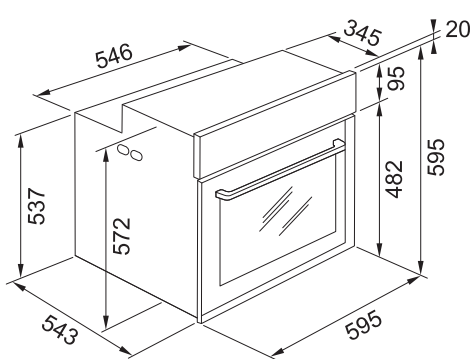

MŮŽNOST DOKOUPIT DALŠÍ
TELESKOPICKÉ VÝŠUVY:

112.0624.895 (1 Pár)
cena 484 Kč vč. DPH/
18 € vr. DPH