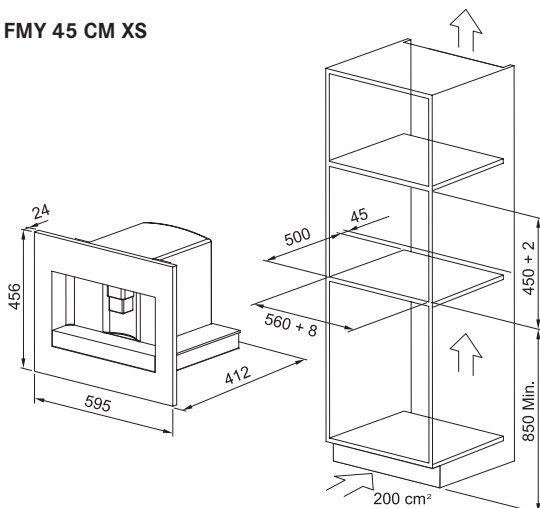

Vestavný kávovar Mythos

Ohřívací zásuvka Mythos

Vestavný kávovar Mythos FMY 45 CM XS a ohřívací zásuvka Mythos FMY 14 DRW XS

FMY 45 CM XS

FMY 45 CM XS + FMY 14 DRW XS

FMY 45 CM XS

131.0627.473

Cena **49 610 Kč (vč. DPH)**
 41 000 Kč (bez DPH)
1 890 € (vr. DPH)