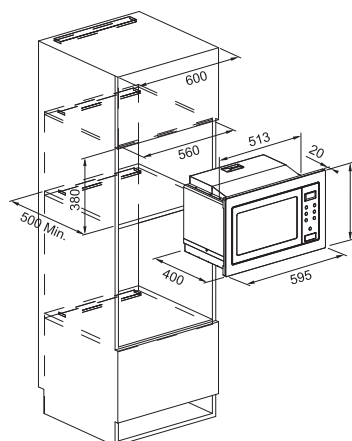

Mikrovlnné trouby Crystal/Smart/Smart Plus