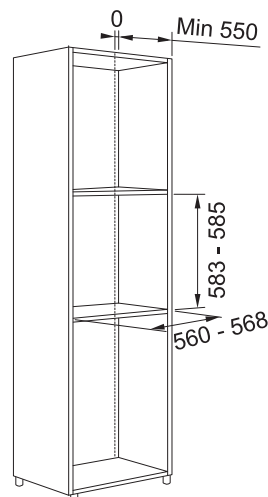

MŮŽNOST DOKOUPIT DALŠÍ
TELESKOPICKÉ VÝŠUVY:

112.0624.895 (1 Pár)
cena 484 Kč vč. DPH/
18 € vr. DPH