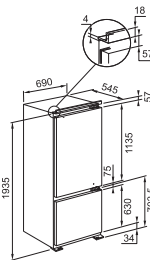

CHLADNIČKA

227 l
4, Z bezpečnostního skla
1
Ne
4
Ano
LED osvětlení, Chromový držák na lahve,
Alarm otevřených dveří

MRAZNIČKA

79 l
3,5 kg/24 h
19 h
3
Ano

šířka 71 cm

Roční spotřeba energie
248 kWh/rok
Hlučnost **35 dB(A)**