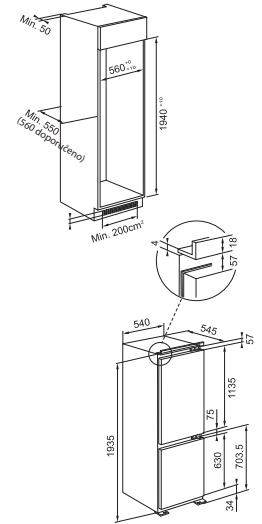

235 l
4, Z bezpečnostního skla
1
Ne
4
Ano
LED osvětlení, Chromový držák na lahve,
Alarm otevřených dveří

MRAZNIČKA

Netto objem
Mrazicí kapacita
Doba skladování
bez el. proudu
Zásuvky
Forma na led

63 l
6 kg/24 h
19 h
3
Ano