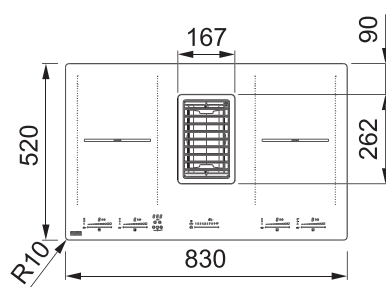

Hodnoty hluku (Akustický výkon/Tlak)
Podle normy EN 60704-3

Hodnoty výkonu

Při vnějším odtahu podle normy EN 61591

1. st.	51 dB(A)_{ref 1W}	39 dB(A)_{ref 20 uPa}	245 m³/h
8. st.	65 dB(A)_{ref 1W}	53 dB(A)_{ref 20 uPa}	505 m³/h
Int.	72 dB(A)_{ref 1W}	60 dB(A)_{ref 20 uPa}	700 m³/h
Výkon motoru			220 W
Stupně výkonu			8 + 2 × Int. + Doběh
Odtah			Obdélníkový