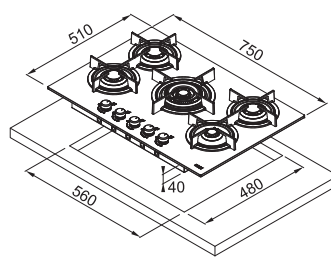

5 (1 × Trojkorunka)
Černé sklo, Tvrzené
Knoflíkové
Zabudované elektrické
Termoel. pojistka zhasnutí plamene
Litinové
Trysky na propan-butan
jsou součástí balení

Rozměr **750 × 510 mm**
Výřez **560 × 480 mm**

Typ a výkon hořáků

	Max.
	2 kW
	2 kW
(Vysokorychlostní)	4 kW
	1,75 kW
	1 kW