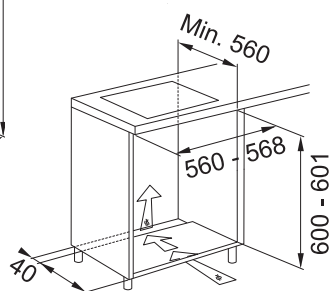

Vestavné trouby Smart

Vestavná trouba Smart FSM 82 H XS

FRANKE