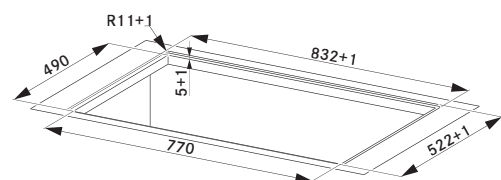

Hodnoty hluku (Akustický výkon/Tlak)
Podle normy EN 60704-3

Hodnoty výkonu

Při vnějším odtahu podle normy EN 61591

1. st.	51 dB(A)_{ref 1W}	39 dB(A)_{ref 20 uPa}	245 m³/h
8. st.	65 dB(A)_{ref 1W}	53 dB(A)_{ref 20 uPa}	505 m³/h
Int.	72 dB(A)_{ref 1W}	60 dB(A)_{ref 20 uPa}	700 m³/h
Výkon motoru			220 W
Stupně výkonu			8 + 2 × Int. + Doběh
Odtah			Obdélníkový