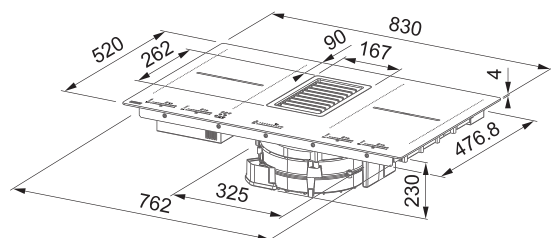

Hodnoty hluku (Akustický výkon/Tlak)
Podle normy EN 60704-3

Hodnoty výkonu

Při vnějším odtahu podle normy EN 61591

1. st.	51 dB(A)_{ref 1W}	39 dB(A)_{ref 20 uPa}	245 m³/h
8. st.	65 dB(A)_{ref 1W}	53 dB(A)_{ref 20 uPa}	505 m³/h
Int.	72 dB(A)_{ref 1W}	60 dB(A)_{ref 20 uPa}	700 m³/h
Výkon motoru			220 W
Stupně výkonu			8 + 2 × Int. + Doběh
Odtah			Obdélníkový