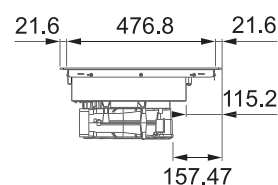

Hodnoty hluku (Akustický výkon/Tlak)
Podle normy EN 60704-3

Hodnoty výkonu

Při vnějším odtahu podle normy EN 61591

1. st.	51 dB(A)_{ref 1W}	39 dB(A)_{ref 20 uPa}	245 m³/h
8. st.	65 dB(A)_{ref 1W}	53 dB(A)_{ref 20 uPa}	505 m³/h
Int.	72 dB(A)_{ref 1W}	60 dB(A)_{ref 20 uPa}	700 m³/h
Výkon motoru			220 W
Stupně výkonu			8 + 2 × Int. + Doběh
Odtah			Obdélníkový