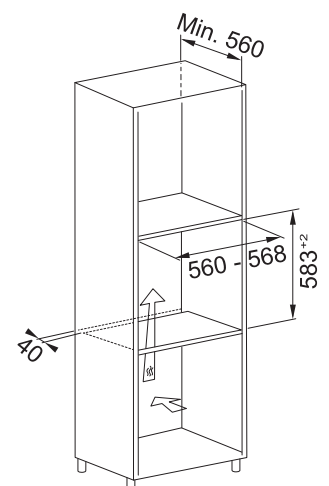

Vestavné trouby Maris