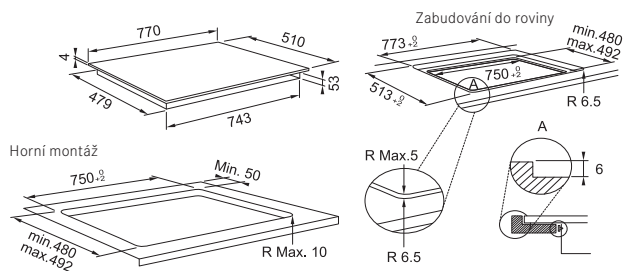

FMY 658 I FP BK

108.0613.587

Cena **28 919 Kč (vč. DPH)**
23 900 Kč (bez DPH)
1 100 € (vr. DPH)