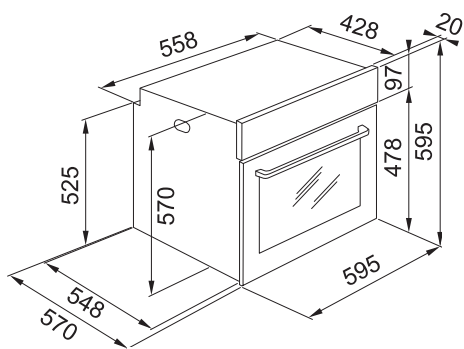

Vestavné trouby Maris