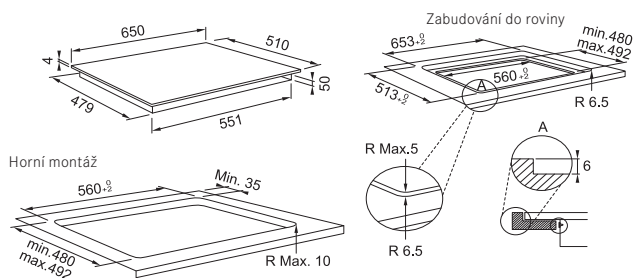

Cena **12 584 Kč (vč. DPH)**
10 400 Kč (bez DPH)
480 € (vr. DPH)

Cena **9 922 Kč (vč. DPH)**
8 200 Kč (bez DPH)
378 € (vr. DPH)

Počet varných zón **3, 1 × Duální zóna, Bridge**
Provedení **Černé sklo s šedou grafikou**
Ovládání **Červený integrovaný dotyk. ovládací panel**
Ukazatel zb. tepla **Ano**
Funkce* **9 Úrovní ohřevu: Stupeň 0-9**
Funkce Cook Assist (Rozpouštění, Udržování teplého jídla, Var), Funkce Bridge, Funkce Booster
Dětský zámek **Ano**
Časovač **Ano, 3 ×**
Minutka **Ne**
Design **4 Rovné hrany, Možnost zab. do roviny**
Připojení **230/400 V**

Rozměr **650 × 510 mm, R=5**
Výřez **560 × 480 (max. 492) mm** (Horní montáž)
Výřez **Dle nákresu** (Zabudování do roviny)

Typ a výkon varných zón

	Varná plocha	*9"	Booster	Funkce
	ø 180 mm	1,8 kW	2,1 kW	Udržování teplého jídla
	ø 180 mm	1,8 kW	2,1 kW	Rozpouštění
	ø 290 mm	2,1 kW	3,6 kW	Var

Max. příkon **2,5 kW nebo 4 kW nebo 6 kW nebo 7,2 kW**

2
Černé sklo s šedou grafikou
Červený integrovaný dotyk. ovládací panel
Ano
9 Úrovní ohřevu: Stupeň 0-9
Funkce Cook Assist (Rozpouštění, Var),
Funkce Booster
Ano
Ano, 2 ×
Ne
4 Rovné hrany, Možnost zab. do roviny
230/400 V

Rozměr **284 × 510 mm, R=5**
Výřez **275 × 490 mm** (Horní montáž)
Výřez **Dle nákresu** (Zabudování do roviny)

Typ a výkon varných zón

	Varná plocha	*9"	Booster	Funkce
	ø 210 mm	2,1 kW	3 kW	Var
	ø 145 mm	1,2 kW	1,6 kW	Rozpouštění

Max. příkon **2,5 kW nebo 3,6 kW**