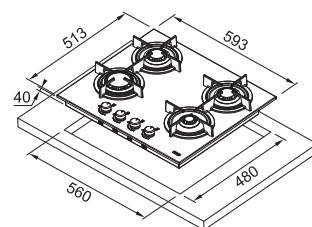

Rozměr **753 × 513 mm**
Výřez **560 × 480 mm**

Typ a výkon hořáků

	Max.
	1,9 kW
	1,9 kW
(Vysokorychlostní)	4 kW
	1,75 kW
	1 kW

FHCR 604 4G HE XA C
106.0496.075

Cena **22 264 Kč (vč. DPH)**
18 400 Kč (bez DPH)
849 € (vr. DPH)