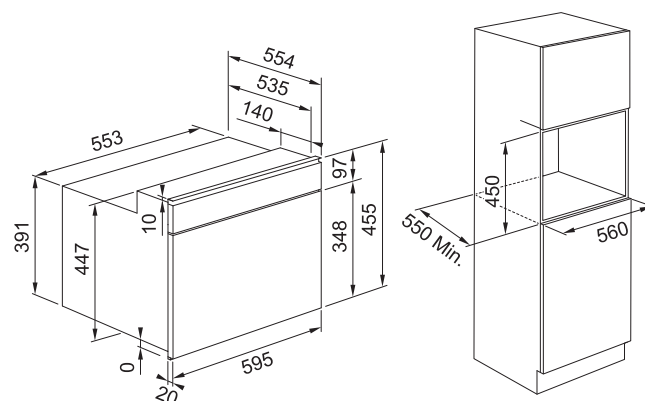

Vestavné kompaktní multifunkční trouby s mikrovlnami Mythos/Maris/Smart