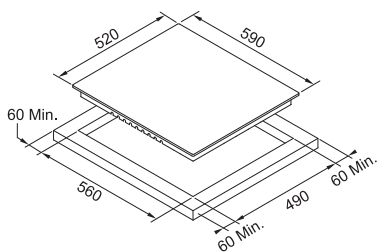

Počet varných zón	4
Provedení	Černé sklo s bílou grafikou
Ovládání	Červený integrovaný dotyk. ovládací panel
Ukazatel zb. tepla	Ano
Funkce	Keep warm
Dětský zámek	Ano
Časovač	Ne
Design	4 Rovné hrany
Připojení	230/400 V

Rozměr **590 × 520 mm**

Výřez **560 × 490 mm**

Typ a výkon varných zón

	Varná plocha	"9"	Booster
	∅ 180 mm	1,8 kW	-
	∅ 140 mm	1,2 kW	-
	∅ 180 mm	1,2 kW	-
	∅ 180 mm	1,8 kW	-
Max. příkon 6 kW