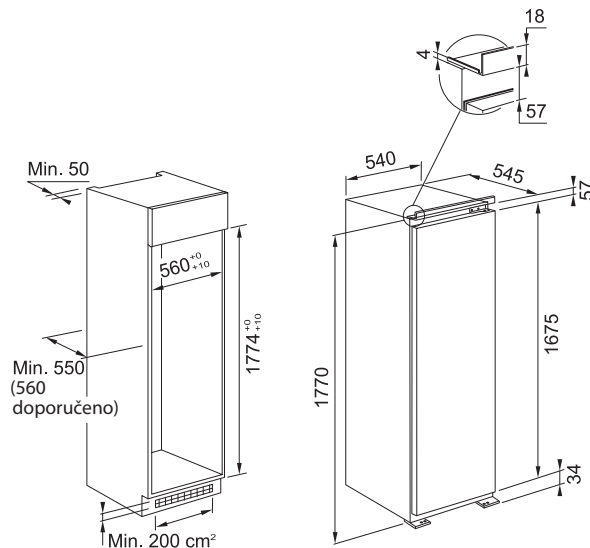

Mraznička vestavná

FPDF 330 NF NE F

118.0627.482

Cena **28 677 Kč (vč. DPH)**
23 700 Kč (bez DPH)
1 094 € (vr. DPH)

Roční spotřeba energie **294 kWh/rok**

Hlučnost **38 dB(A)**

No Frost systém
Ovládání
Funkce*
Energetická třída
Klimatická třída
Reverzibilní dveře
Ostatní

Ano
Elektronické, Digitální displej
Fast Freeze
F
SN/T
Ano
Montáž nábytkových dveří - pojezdy

MRAZNIČKA

Netto objem
Mrazicí kapacita
Doba skladování
bez el. proudu
Zásuvky
Forma na led
Ostatní

209 l
19 kg/24 h
23 h
7 + 1 Police, Transparentní
Ano
LED osvětlení