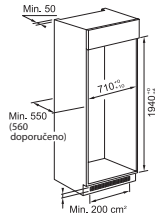

CHLADNIČKA

227 l
4, Z bezpečnostního skla
1
Ne
4
Ano
LED osvětlení, Chromový držák na lahve,
Alarm otevřených dveří

MRAZNIČKA

79 l
3,5 kg/24 h
19 h
3
Ano

šířka 71 cm

Roční spotřeba energie
248 kWh/rok
Hlučnost **35 dB(A)**