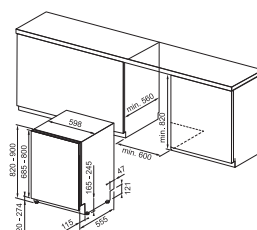

Šířka skříňky **60 cm**
Hlučnost **43 dB(A)**
Spotřeba energie **85 kWh****
Spotřeba vody **9,5 l*****

FDW 614 D7P DOS D
117.0611.673

Cena **23 595 Kč (vč. DPH)**
19 500 Kč (bez DPH)
900 € (vr. DPH)

D
3h 10 min
4 (45 °C, 50 °C, 60 °C, 65 °C)
8 (Eko 50 °C, Auto 50 - 60 °C, Intenzivní 65 °C, Rychlé mytí a sušení 50 °C, Křehké 45 °C, Rychlý 50 °C, Tichý 50 °C, Předmytí)

Elektronické
Z nerezové oceli
Ano
Ano, 2 ×
Z nerezové oceli
Ano, 2 ×, Šedá barva, Nastavitelná výška horního koše
Ano
Ne
Ano (1-12h)
Ano
Tableta, Multizone, Cool Dry (DOS - Door open system)

14
Ano
Ano
Ano
Ano
Ano
LED signalizace na podlaze, Digitální displej, Připojit na studenou vodu

*Podrobné informace o jednotlivých funkcích na straně 94-95
**Spotřeba při EKO programu při 100 cyklech
***Spotřeba při EKO programu