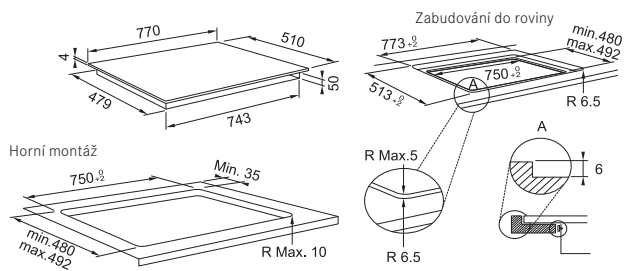

FSM 654 I B BK

108.0606.108

Cena **12 947 Kč (vč. DPH)**
10 700 Kč (bez DPH)
494 € (vr. DPH)