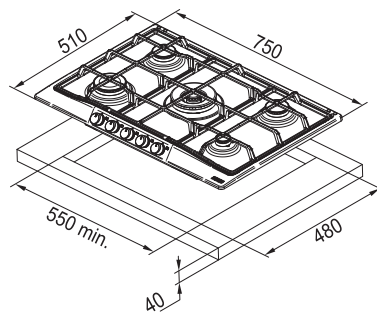

1. **5 Plynových hořáků (1 x Trojkorunka)**
   Knoflíkové ovládání
   Provedení **Černá mat**
   Zabudované elektrické zapalování
   Termoel. pojistka zhasnutí plamene
   Litinový rošt
   Trysky na propan-butan jsou součástí
   balení

Rozměr **750 x 510 mm**
Výřez **Min. 550 x 480 mm**

Typ a výkon hořáků

	Max.
	1,75 kW
	3 kW
	3,8 kW
	1,75 kW
	1 kW