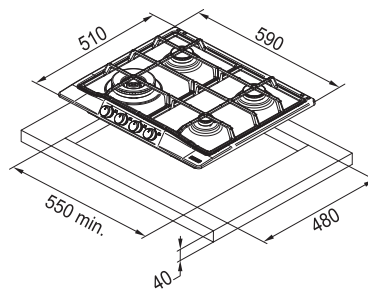

1. **4 Plynové hořáky (1 x Trojkorunka)**
   Knoflíkové ovládání
   Provedení Barva mosaz
   Zabudované elektrické zapalování
   Termoel. pojistka zhasnutí plamene
   Litinový rošt
   Trysky na propan-butan jsou součástí
   balení

Rozměr **590 × 510 mm**
Výřez **550 × 480 mm**

Typ a výkon hořáků

	Max.
(Vysokorychlostní)	1,75 kW
	3,8 kW
	1,75 kW
	1 kW