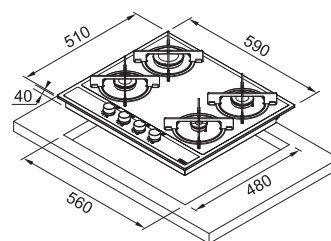

Počet hořáků
Provedení
Ovládání
Zapalování
Pojistka
Rošty
Ostatní

5 (1 × Dvojkorunka)
Černé sklo/Nerezová grafika, Tvrzené
Knoflíkové
Zabudované elektrické
Termoel. pojistka zhasnutí plamene
Smaltované
Trysky na propan-butan
jsou součástí balení

Rozměr **750 × 510 mm**

Výřez **560 × 480 mm**

Typ a výkon hořáků

	Max.
	3 kW
	1,75 kW
	3,5 kW
	1,75 kW
	1 kW

4
Černé sklo/Nerezová grafika, Tvrzené
Knoflíkové
Zabudované elektrické
Termoel. pojistka zhasnutí plamene
Smaltované
Trysky na propan-butan
jsou součástí balení

Rozměr **590 × 510 mm**

Výřez **560 × 480 mm**

Typ a výkon hořáků

	Max.
	3 kW
	1,75 kW
	1,75 kW
	1 kW