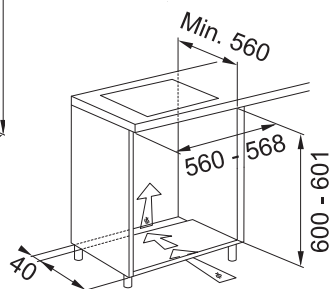

Vestavné trouby Maris