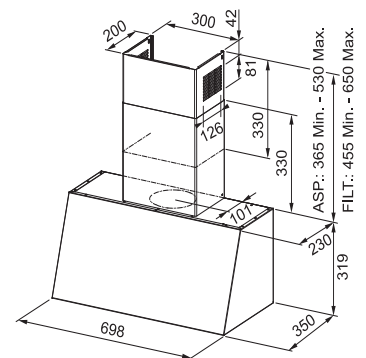

Rozměr **750 x 510 mm**
Výřez **Min. 550 x 480 mm**

Typ a výkon hořáků

	Max.
	1,75 kW
	3 kW
	3,8 kW
	1,75 kW
	1 kW

- Energetická třída B**
Montáž na stěnu, **Šířka 70 cm**
Provedení **Černá mat**
Tlačítkové ovládání
3 Stupně výkonu
Omyvatelný kovový tukový filtr
Osvětlení LED žárovky **2 x 1 W, 4000 K**
S vnějším odtahem i recirkulací
Hmotnost 17 kg