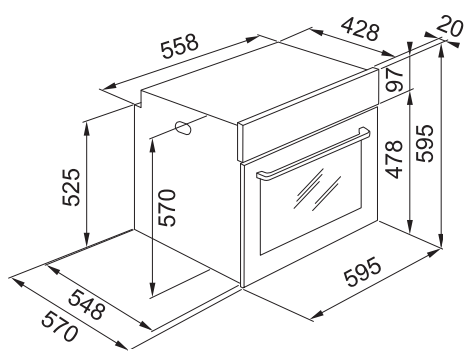

Vestavné trouby Smart

Vestavná trouba Smart FSM 82 H XS

FRANKE