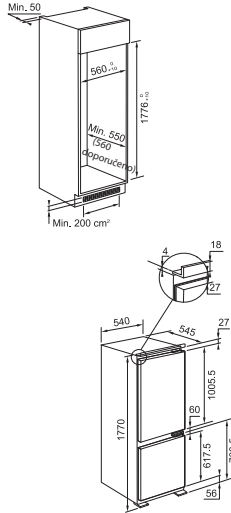

Chladničky vestavné 178 cm

Kombinované

Roční spotřeba energie
270 kWh/rok
Hlučnost **38 dB(A)**

FCB 320 NF NE F
118.0627.476

Cena **29 403 Kč (vč. DPH)**
24 300 Kč (bez DPH)
1 120 € (vr. DPH)

No Frost systém
Ovládání
Funkce*
Energetická třída
Klimatická třída
Reverzibilní dveře
Ostatní

Ano
Elektronické, Digitální displej
Fast Cool, Fast Freeze
F
SN/T
Ano
Montáž nábytkových dveří - pojezdy

CHLADNIČKA

Netto objem
Police
Zásuvky na zeleninu
0°C zóna
Příhrádky ve dveřích
Zásobník na vejce
Ostatní

201 l
4, Z bezpečnostního skla
1
Ne
4
Ano
LED osvětlení, Chromový držák na lahve,
Alarm otevřených dveří

MRAZNIČKA

Netto objem
Mrazicí kapacita
Doba skladování
bez el. proudu
Zásuvky
Forma na led

63 l
9 kg/24 h
16 h
3
Ano