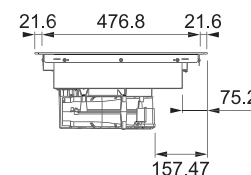

Hodnoty hluku (Akustický výkon/Tlak)

Podle normy EN 60704-3

Hodnoty výkonu

Při vnějším odtahu podle normy EN 61591

1. st.	51 dB(A)_{ref 1W}	39 dB(A)_{ref 20 µPa}	245 m³/h
8. st.	65 dB(A)_{ref 1W}	53 dB(A)_{ref 20 µPa}	505 m³/h
Int.	72 dB(A)_{ref 1W}	60 dB(A)_{ref 20 µPa}	700 m³/h
Výkon motoru			220 W
Stupně výkonu			8 + 2 × Int. + Doběh
Odtah			Obdélníkový