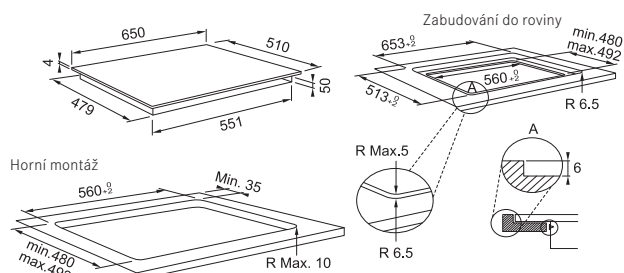

Počet varných zón
Provedení
Ovládání

4, 1 × Flexi zóna
Černé sklo s bílou grafikou
Červený integrovaný dotykový ovládací panel
+ 4 Dotykové ovladače typu Slide (Dotykem přímo na úroveň nebo posunem prstu)

Ukazatel zb. tepla
Funkce*

Ano
18 Úrovní ohřevu: Stupeň 0-18
Funkce Cook Assist (Rozpouštění, Udržování teplého jídla, Vaření na mírné teplotě, Var), Funkce Flexi zóna, Funkce Booster

Dětský zámek
Časovač
Minutka
Design
Připojení

Ano
Ano, 4 ×
Ne
4 Rovné hrany, Možnost zab. do roviny
230/400 V

Rozměr **770 × 510 mm, R=5**
Výřez **750 × 480 (max. 492) mm** (Horní montáž)
Výřez **Dle nákresu** (Zabudování do roviny)

Typ a výkon varných zón

	Varná plocha	"18"	Booster	Funkce
	200 × 170 mm	1,75 kW	2,2 kW	Rozpouštění a Udržování teplého jídla
	200 × 170 mm	1,75 kW	2,2 kW	Vaření na mírné teplotě a Var
	210 mm	2,1 kW	3 kW	Vaření na mírné teplotě a Var
	145 mm	1,2 kW	1,6 kW	Rozpouštění a Udržování teplého jídla

Max. příkon 2,5 kW nebo 4 kW nebo 6 kW nebo 7,2 kW

4, 1 × Flexi zóna
Černé sklo s bílou grafikou
Červený integrovaný dotykový ovládací panel
+ 4 Dotykové ovladače typu Slide (Dotykem přímo na úroveň nebo posunem prstu)

Ano
18 Úrovní ohřevu: Stupeň 0-18
Funkce Cook Assist (Rozpouštění, Udržování teplého jídla, Vaření na mírné teplotě, Var), Funkce Flexi zóna, Funkce Booster

Ano
Ano, 4 ×
Ne
4 Rovné hrany, Možnost zab. do roviny
230/400 V

Rozměr **650 × 510 mm, R=5**
Výřez **560 × 480 (max. 492) mm** (Horní montáž)
Výřez **Dle nákresu** (Zabudování do roviny)

Typ a výkon varných zón

	Varná plocha	"18"	Booster	Funkce
	200 × 170 mm	1,75 kW	2,2 kW	Rozpouštění a Udržování teplého jídla
	200 × 170 mm	1,75 kW	2,2 kW	Vaření na mírné teplotě a Var
	210 mm	2,1 kW	3 kW	Vaření na mírné teplotě a Var
	145 mm	1,2 kW	1,6 kW	Rozpouštění a Udržování teplého jídla

Max. příkon 2,5 kW nebo 4 kW nebo 6 kW nebo 7,2 kW