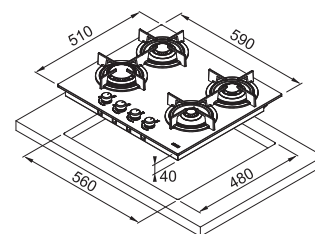

Rozměr **750 × 510 mm**
Výřez **560 × 480 mm**

Typ a výkon hořáků

	Max.
	2 kW
	2 kW
(Vysokorychlostní)	4 kW
	1,75 kW
	1 kW

FHCR 604 4G HE BK C
106.0374.280

Cena **15 125 Kč (vč. DPH)**
12 500 Kč (bez DPH)
577 € (vr. DPH)