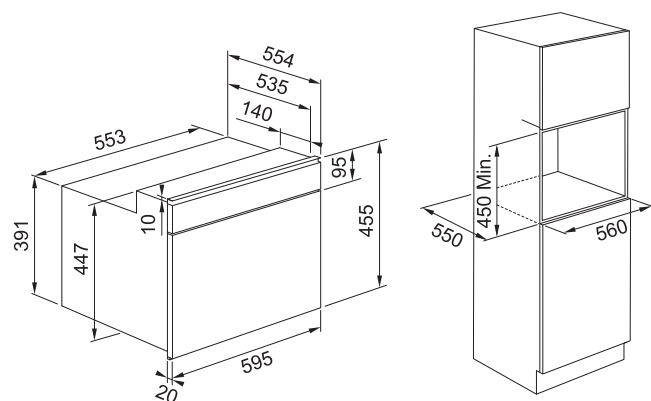

Vestavné kompaktní multifunkční trouby s mikrovlnami Mythos/Maris/Smart