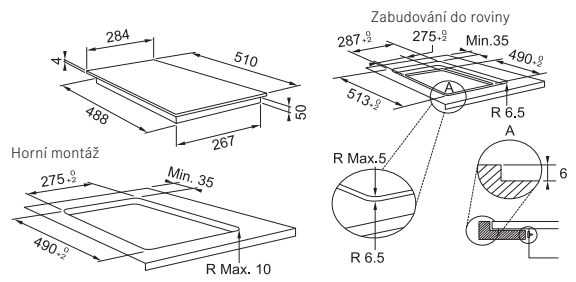

Počet varných zón **3, 1 × Duální zóna, Bridge**
Provedení **Černé sklo s šedou grafikou**
Ovládání **Červený integrovaný dotyk. ovládací panel**
Ukazatel zb. tepla **Ano**
Funkce* **9 Úrovní ohřevu: Stupeň 0-9**
Funkce Cook Assist (Rozpouštění, Udržování teplého jídla, Var), Funkce Bridge, Funkce Booster
Dětský zámek **Ano**
Časovač **Ano, 3 ×**
Minutka **Ne**
Design **4 Rovné hrany, Možnost zab. do roviny**
Připojení **230/400 V**