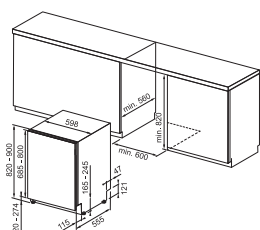

Šířka skříňky **60 cm**
 Hlučnost **41 dB(A)**
 Spotřeba energie **75 kWh****
 Spotřeba vody **9,5 l*****

FDW 614 D10P DOS C
 117.0611.674

Cena **25 410 Kč (vč. DPH)**
 21 000 Kč (bez DPH)
969 € (vr. DPH)