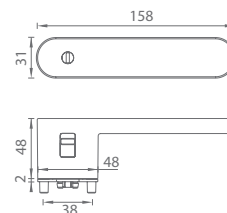

smart2lock
by GRIFFWERK

NP VEVET
ŠEDA