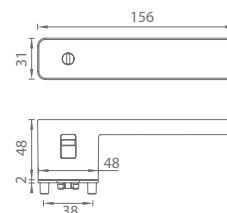

smart2lock
by GRIFFWERK

BM GRAFIT ČERNÁ