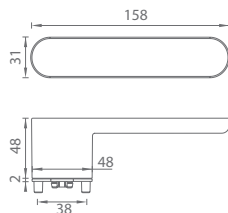

NP VEVET
ŠEDA