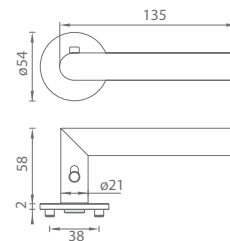

Otvory pro vrtání rozetového kování

Kvalitně namontovaná klika – záruka dlouhodobé životnosti

Vzhledem k důležitosti správné montáže klik, jsme pro vás připravili MP-Profi šablonu, se kterou snadno, přesně a kolmo vyvrtáte otvory pro montáž rozetových klik s výstupky. MP-Profi šablona je nastavitelná na všechny rozteče zámků. Šablona obsahuje všechny potřebné nástavce včetně vrtáku o průměru 7mm. Doporučujeme ji používat na všechny rozetové kliky s výstupky. Šablonu je možné zapůjčit dle uvedeného ceníku. Kvalitně namontovaná klika je zárukou dlouhodobé životnosti.

MP - PROFI ŠABLONA

	Cena bez DPH v Kč	Cena s DPH v Kč
MP - Profi Šablona	2250,-	2723,-
Zapůjčení na 1 den	300,-	363,-

TVAR PROFILU

smart2lock by GRIFFWERK

TVAR PROFILU

GK - LUCIA PIATA S - R

		Cena za set v Kč	bez DPH	s DPH
kl./kl. bez spodní rozety	120502871	1 501,-	1 817,-	
kl./kl. + rozety BB	120500171	1 774,-	2 147,-	
kl./kl. + rozety PZ	120500271	1 774,-	2 147,-	
kl./kl. + WC rozety	120500371	1 874,-	2 268,-	