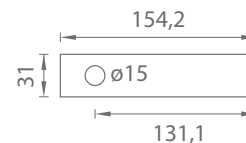

i Skleněné výplně (lesklé)

černá lesklá

bílá lesklá

i Kovové výplně (matné)

černá matná

nikl perla

i Skleněné výplně (lesklé)

černá lesklá

bílá lesklá

i Kovové výplně (matné)

černá matná

nikl perla

GK - VÝPLŇ FRAME

		Cena za pár v Kč bez DPH	s DPH
černá lesklá	015050100	1 066,-	1 290,-
bílá lesklá	015050200	1 066,-	1 290,-
černá matná	015030128	1 052,-	1 273,-
nikl perla	015030122	909,-	1 100,-

GK - VÝPLŇ FRAME - WC

		Cena za pár v Kč bez DPH	s DPH
černá lesklá	015060100	1 307,-	1 582,-
bílá lesklá	015060200	1 307,-	1 582,-
černá matná	015040128	1 623,-	1 964,-
nikl perla	015040122	1 121,-	1 357,-