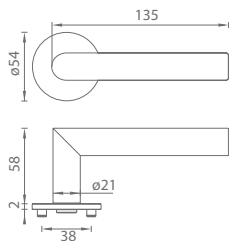

Otvory pro vrtání rozetového kování

Kvalitně namontovaná klika – záruka dlouhodobé životnosti

Vzhledem k důležitosti správné montáže klik, jsme pro vás připravili MP-Profi šablonu, se kterou snadno, přesně a kolmo vyvrtáte otvory pro montáž rozetových klik s výstupky. MP-Profi šablona je nastavitelná na všechny rozteče zámků. Šablona obsahuje všechny potřebné nástavce včetně vrtáku o průměru 7mm. Doporučujeme ji používat na všechny rozetové kliky s výstupky. Šablonu je možné zapůjčit dle uvedeného ceníku. Kvalitně namontovaná klika je zárukou dlouhodobé životnosti.

MP - PROFI ŠABLONA

	Cena bez DPH v Kč	Cena s DPH v Kč
MP - Profi Šablona	2250,-	2723,-
Zapůjčení na 1 den	300,-	363,-

TVAR PROFILU

smart2lock by GRIFFWERK

TVAR PROFILU

GK - LUCIA PIATA S - R

		Cena za set v Kč	bez DPH	s DPH
kl./kl. bez spodní rozety	120502871	1 501,-	1 817,-	
kl./kl. + rozety BB	120500171	1 774,-	2 147,-	
kl./kl. + rozety PZ	120500271	1 774,-	2 147,-	
kl./kl. + WC rozety	120500371	1 874,-	2 268,-	