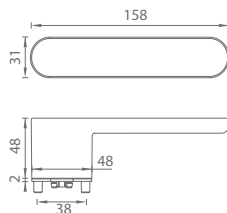

BM GRAFIT
ČERNÁ