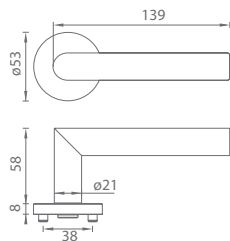

smart2lock
by GRIFFWERK

GK - LUCIA PROFESIONAL - R

		Cena za set v Kč	bez DPH	s DPH
kl./kl. bez spodní rozety	120132871	1 501,-	1 817,-	
kl./kl. + rozety BB	120130171	1 774,-	2 147,-	
kl./kl. + rozety PZ	120130271	1 774,-	2 147,-	
kl./kl. + WC rozety	120130371	1 874,-	2 268,-	

GK - LUCIA PROFESIONAL - R - S2L

		Cena za set v Kč	bez DPH	s DPH
kl./kl. WC Li	120133071	smart2lock	1 874,-	2 268,-
kl./kl. WC Re	120133171	smart2lock	1 874,-	2 268,-