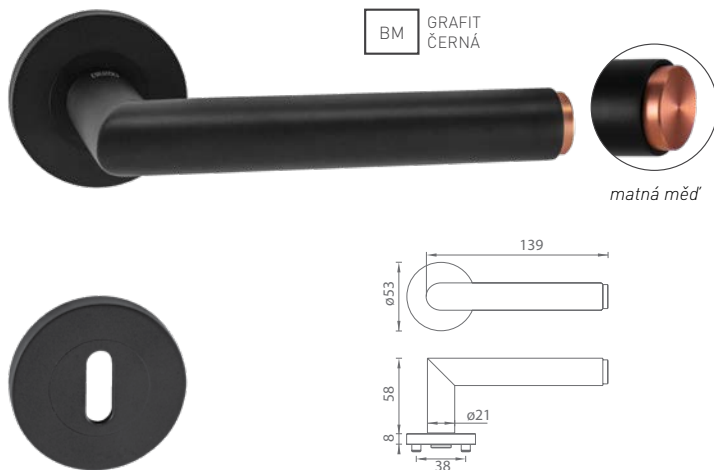

GK - LUCIA SELECT - R

		Cena za set v Kč bez DPH	s DPH
kl./kl. bez spodní rozety	135132852	2 114,-	2 558,-
kl./kl. + rozety BB	135130152	2 249,-	2 722,-
kl./kl. + rozety PZ	135130252	2 249,-	2 722,-
kl./kl. + WC rozety	135130352	2 634,-	3 188,-

GK - LUCIA SELECT - R

		Cena za set v Kč bez DPH	s DPH
kl./kl. bez spodní rozety	135132851	2 114,-	2 558,-
kl./kl. + rozety BB	135130151	2 249,-	2 722,-
kl./kl. + rozety PZ	135130251	2 249,-	2 722,-
kl./kl. + WC rozety	135130351	2 634,-	3 188,-