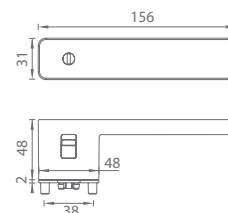

smart2lock
by GRIFFWERK

NP VEVET
ŠEDÁ