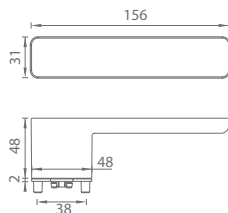

BM GRAFIT ČERNÁ