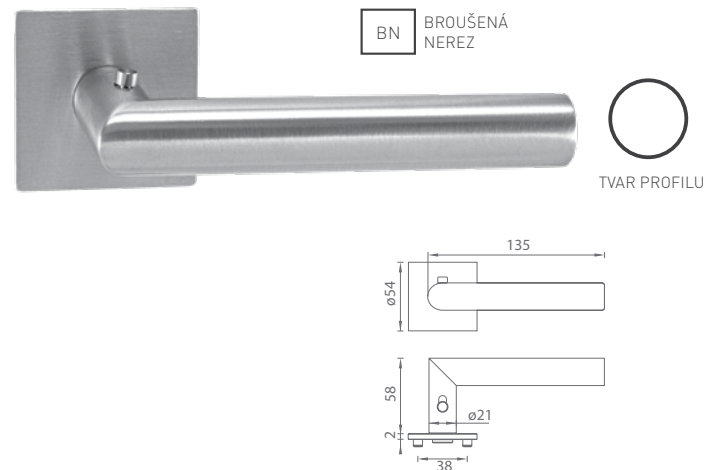

GK - LUCIA PIATA S - R - S2L

		Cena za set v Kč	bez DPH	s DPH
kl./kl. WC Li	120503071	smart2lock 1 874,-	2 268,-	
kl./kl. WC Re	120503171	smart2lock 1 874,-	2 268,-	

MP KOVÁNÍ®

smart2lock by GRIFFWERK

GK - LUCIA PIATA S QUATTRO - HR