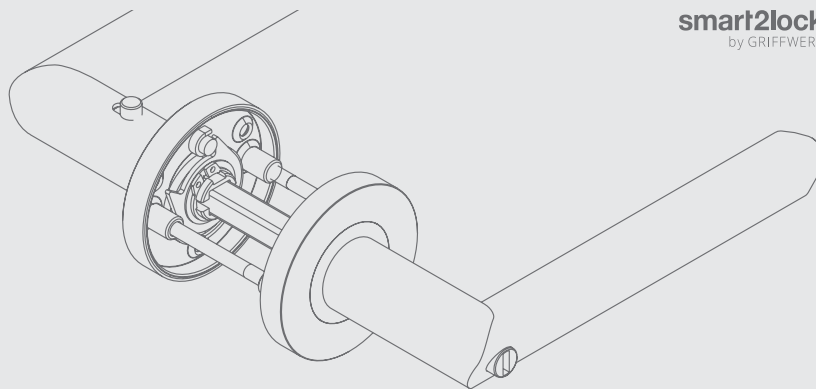

Standardně je kování dodáváno se šrouby a čtyřhranem (8x8 mm) pro tloušťku dveří 40 mm.

VYSVĚTLIVKY

obsahuje vratný mechanismus
kliky - pružinu

rozeta s výstupky (zabraňuje
nechtěnému pohybu rozety na dveřích)

součástí balení je sada šroubů
na prošroubování přes dveře

levé nebo pravé provedení

smart2lock
by GRIFFWERK

MONTÁŽ

Montáž je velmi důležitou součástí funkčnosti výrobku, proto kladte důraz na přesné zaměření a vrtání otvorů. Doporučujeme používat montážní návody, které jsou součástí balení klik, dostupné na webové stránce, případně se poradte u prodejce. Neupravujte prosím kování při montáži. Na montáž použijte příslušné díly, které jsou součástí balení produktu.