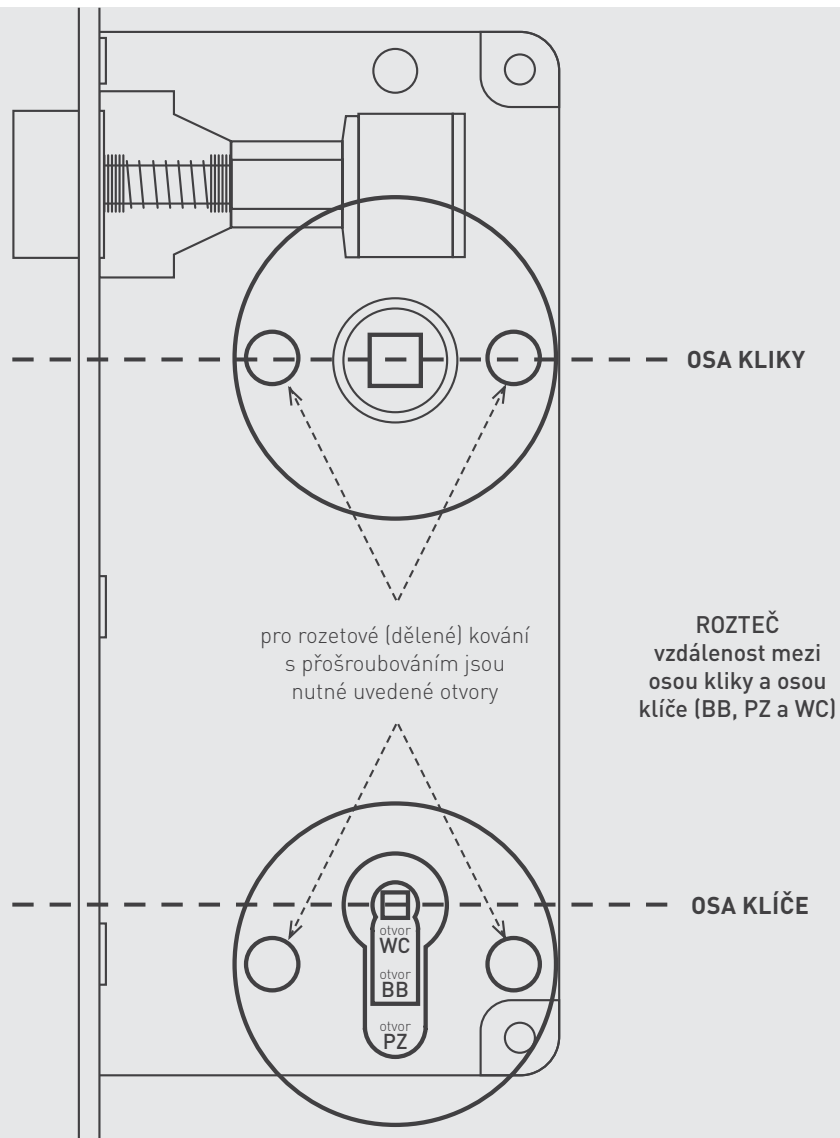

Tým MP KOVÁNÍ

POMOCNÉ PRAVÍTKO

72

Změřte vzdálenost mezi osou kliky a osou klíče (rozteč). Standardní rozteč je 72 nebo 90 mm a je zvýrazněna silnými čarami na pravítku.

U rozetovém kování není třeba uvádět rozteč.

0

NĚKOLIK RAD PŘED ZAKOUPENÍM KLIK

ROZETOVÉ KLIKY

Rozetové, neboli dělené kliky jsou označovány velkým písmenem R (kulatá rozeta) nebo HR (hranatá rozeta - čtvercová). Jelikož se většina rozetových klik upevňuje prošroubováním přes celou tloušťku dveří je třeba, aby byly v zámku k tomu určené otvory. Ty jsou znázorněny v nákresu pomocném pravítku na předchozí straně.