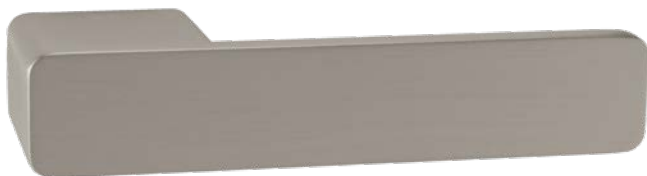

NP VEVET
ŠEDÁ