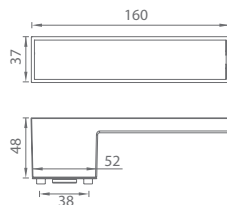

BM GRAFIT
ČERNÁ