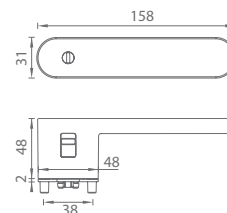

smart2lock
by GRIFFWERK

BM GRAFIT
ČERNÁ