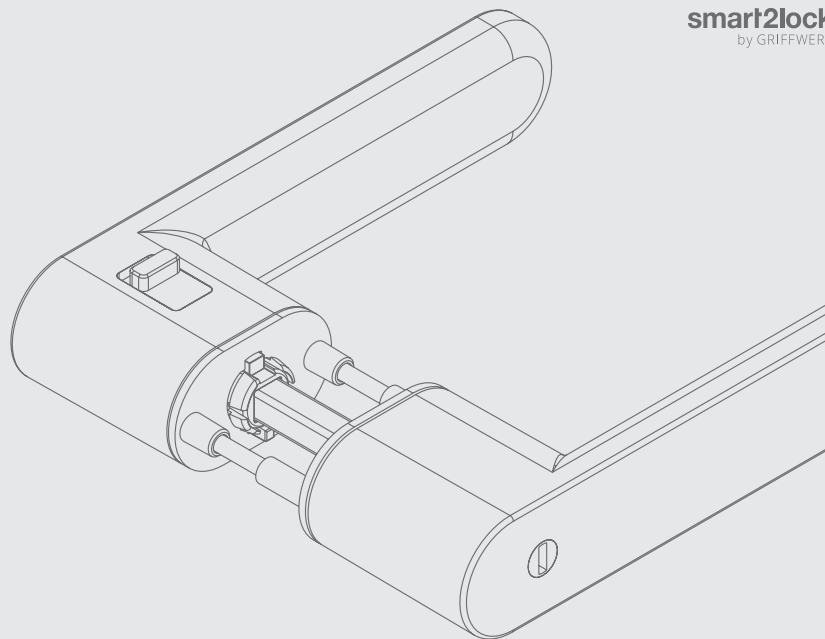

POVRCHOVÉ ÚPRAVY

nízká zátěž – vhodné do interiérů s nízkou frekvencí pohybu lidí, např. byty, rodinné domy a pod.

střední zátěž – vhodné do interiérů se zvýšenou frekvencí pohybu lidí, např. ubytovny, penziony, hotely, kanceláře a pod.

vysoká zátěž – vhodné do interiérů s vysokou frekvencí pohybu lidí, např. administrativní prostory, nemocnice, prodejny, čerpací stanice, nákupní centra a pod., také do exteriérů a v některých případech i do prostředí se zvýšenou vlhkostí.

BN - BROUŠENÁ NEREZ (71)

NP - VELVET ŠEDÁ (22)

BM - GRAFIT ČERNÁ (28)

Upozornění: Povrchové úpravy skutečných produktů nemusí být totožné s grafikou uvedenou v katalogu.

smart2lock
by GRIFFWERK