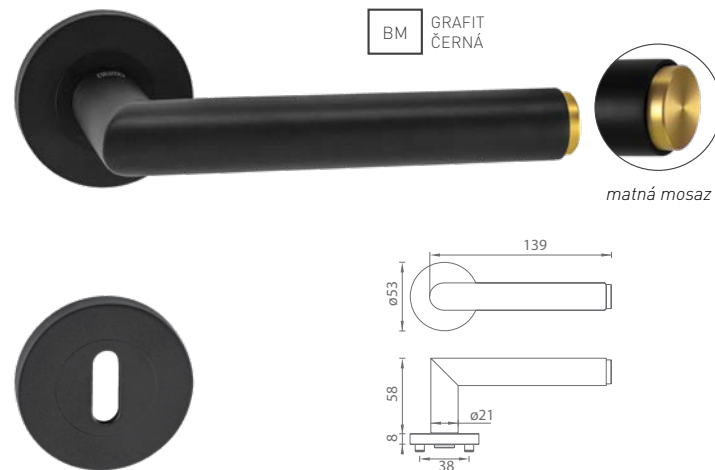

GK - LUCIA SELECT - R

		Cena za set v Kč bez DPH	s DPH
kl./kl. bez spodní rozety	135132852	2 114,-	2 558,-
kl./kl. + rozety BB	135130152	2 249,-	2 722,-
kl./kl. + rozety PZ	135130252	2 249,-	2 722,-
kl./kl. + WC rozety	135130352	2 634,-	3 188,-

GK - LUCIA SELECT - R

		Cena za set v Kč bez DPH	s DPH
kl./kl. bez spodní rozety	135132851	2 114,-	2 558,-
kl./kl. + rozety BB	135130151	2 249,-	2 722,-
kl./kl. + rozety PZ	135130251	2 249,-	2 722,-
kl./kl. + WC rozety	135130351	2 634,-	3 188,-