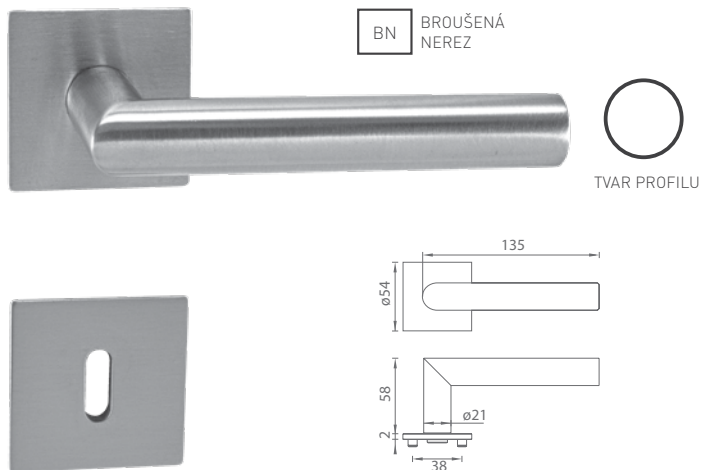

smart2lock by GRIFFWERK

GK - LUCIA PIATA S QUATTRO - HR

		Cena za set v Kč bez DPH	s DPH
kl./kl. bez spodní rozety	120502871	1 350,-	1 634,-
kl./kl. + rozety BB	120510171	1 485,-	1 797,-
kl./kl. + rozety PZ	120510271	1 485,-	1 797,-
kl./kl. + WC rozety	120510371	2 013,-	2 436,-

GK - LUCIA PIATA S QUATTRO - HR - S2L

		Cena za set v Kč bez DPH	s DPH
kl./kl. WC Li	smart2lock	2 013,-	2 436,-
kl./kl. WC Re	smart2lock	2 013,-	2 436,-