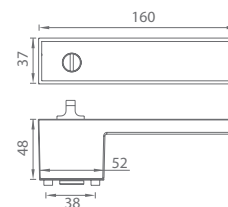

GK - AVUS ONE - S2L

	Cena za set v Kč	bez DPH	s DPH
kl./kl. WC Li	289000228	3 508,-	4 245,-
kl./kl. WC Re	289000328	3 508,-	4 245,-

MP KOVÁNÍ®

NP VEVET
ŠEDÁ

NP VEVET
ŠEDÁ

MATERIÁL: ZAMAK

GK - FRAME

	Cena za set v Kč	bez DPH	s DPH
kl./kl. bez spodní rozety	293010122	3 546,-	4 291,-
kl./kl. + rozety BB		4 245,-	5 137,-
kl./kl. + rozety PZ		4 245,-	5 137,-
kl./kl. + WC rozety		4 787,-	5 793,-