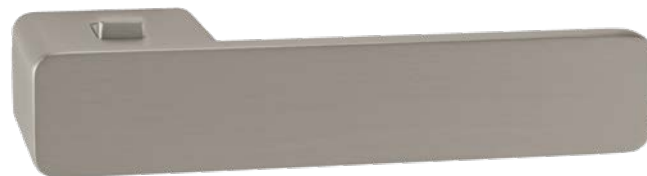

smart2lock
by GRIFFWERK

NP VEVET
ŠEDÁ