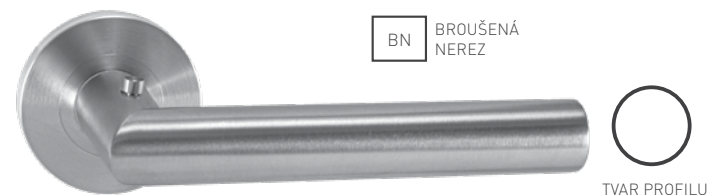

GK - LUCIA PIATA S QUATTRO - HR - S2L

		Cena za set v Kč bez DPH	s DPH
kl./kl. WC Li	smart2lock	2 013,-	2 436,-
kl./kl. WC Re	smart2lock	2 013,-	2 436,-

smart2lock
by GRIFFWERK

GK - LUCIA PROFESIONAL - R