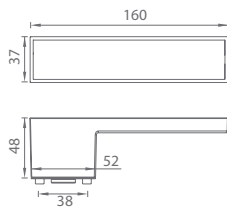

GK - AVUS ONE - S2L

	Cena za set v Kč	bez DPH	s DPH
kl./kl. WC Li	289000228	3 508,-	4 245,-
kl./kl. WC Re	289000328	3 508,-	4 245,-

MP KOVÁNÍ®

NP VEVET
ŠEDÁ

NP VEVET
ŠEDÁ

MATERIÁL: ZAMAK

GK - FRAME

	Cena za set v Kč	bez DPH	s DPH
kl./kl. bez spodní rozety	293010122	3 546,-	4 291,-
kl./kl. + rozety BB		4 245,-	5 137,-
kl./kl. + rozety PZ		4 245,-	5 137,-
kl./kl. + WC rozety		4 787,-	5 793,-