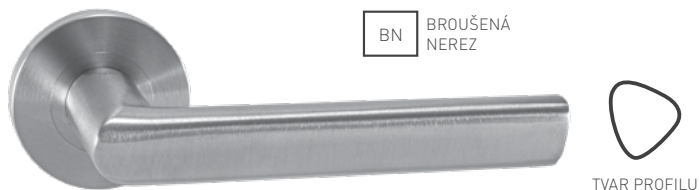

GK - LUCIA PROFESIONAL - R - S2L

		Cena za set v Kč	bez DPH	s DPH
kl./kl. WC Li	120133071	smart2lock	1 874,-	2 268,-
kl./kl. WC Re	120133171	smart2lock	1 874,-	2 268,-

MP KOVÁNÍ[®]

smart2lock
by GRIFFWERK