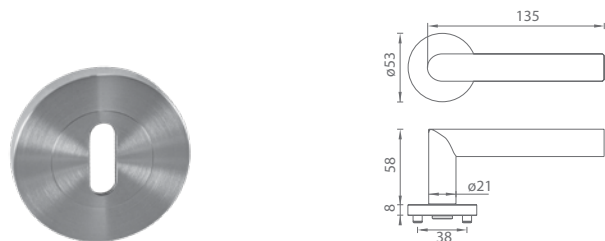

GK - LUCIA PROFESIONAL - R - S2L

		Cena za set v Kč	bez DPH	s DPH
kl./kl. WC Li	120133071	smart2lock	1 874,-	2 268,-
kl./kl. WC Re	120133171	smart2lock	1 874,-	2 268,-

MP KOVÁNÍ[®]

smart2lock
by GRIFFWERK