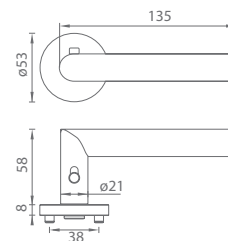

smart2lock
by GRIFFWERK

GK - TRI 134 PROFESIONAL - R

		Cena za set v Kč bez DPH	s DPH
kl./kl. bez spodní rozety	134132871	1 274,-	1 542,-
kl./kl. + rozety BB	134130171	1 409,-	1 705,-
kl./kl. + rozety PZ	134130271	1 409,-	1 705,-
kl./kl. + WC rozety	134130371	1 794,-	2 171,-

GK - TRI 134 PROFESIONAL - R - S2L

		Cena za set v Kč bez DPH	s DPH
kl./kl. WC Li	smart2lock	1 794,-	2 171,-
kl./kl. WC Re	smart2lock	1 794,-	2 171,-