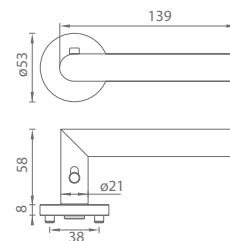

smart2lock
by GRIFFWERK

GK - LUCIA PROFESIONAL - R

		Cena za set v Kč	bez DPH	s DPH
kl./kl. bez spodní rozety	120132871	1 501,-	1 817,-	
kl./kl. + rozety BB	120130171	1 774,-	2 147,-	
kl./kl. + rozety PZ	120130271	1 774,-	2 147,-	
kl./kl. + WC rozety	120130371	1 874,-	2 268,-	

GK - LUCIA PROFESIONAL - R - S2L

		Cena za set v Kč	bez DPH	s DPH
kl./kl. WC Li	120133071	smart2lock	1 874,-	2 268,-
kl./kl. WC Re	120133171	smart2lock	1 874,-	2 268,-