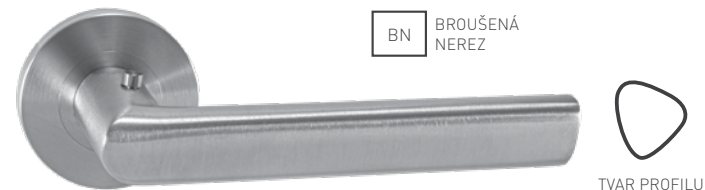

GK - LUCIA PROFESIONAL - R - S2L

		Cena za set v Kč	bez DPH	s DPH
kl./kl. WC Li	120133071	smart2lock	1 874,-	2 268,-
kl./kl. WC Re	120133171	smart2lock	1 874,-	2 268,-

MP KOVÁNÍ[®]

smart2lock
by GRIFFWERK