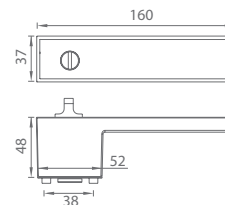

GK - FRAME

	Cena za set v Kč	bez DPH	s DPH
kl./kl. WC Li	293010222	5 080,-	6 147,-
kl./kl. WC Re	293010322	5 080,-	6 147,-

BM GRAFIT
ČERNÁ

BM GRAFIT
ČERNÁ

GK - FRAME

		Cena za set v Kč bez DPH	s DPH
kl./kl. bez spodní rozety	2930101288	4 414,-	5 341,-
kl./kl. + rozety BB		5 248,-	6 351,-
kl./kl. + rozety PZ		5 248,-	6 351,-
kl./kl. + WC rozety		5 792,-	7 009,-