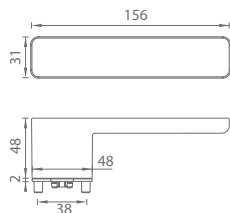

NP VEVET
ŠEDÁ