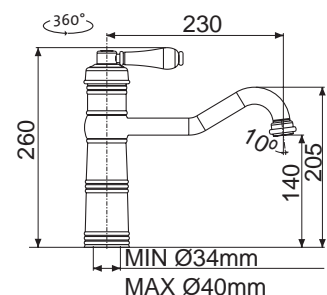

RETRO 54

Modelová řada: Sinks Armando Vicario **cena v Kč s DPH 21 %**
AVRT54CL Chrom – lesklý Skl. **3 690,-**
AVRT54BR Bronz Skl. **5 290,-**
AVRT54ME Měď Skl. **5 290,-**

RETRO CASANOVA

Modelová řada: Sinks Armando Vicario **cena v Kč s DPH 21 %**
AVRTCACL Chrom – lesklý Skl. **3 790,-**
AVRTCABR Bronz 1–6 **8 150,-**
AVRTCAME Měď 1–6 **8 150,-**