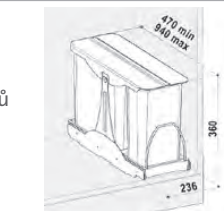

EK9076 1× 8 l + 1× 16 l ^{8 16}

cena v Kč s DPH 21 %

Skříňka od 300 mm

CENA ZAHHRUJE montážní sadu.
Pevná a bezúdržbová konstrukce z laminátu.
Montáž na dno korpusu.

Nosnost pojezdů do 30 kg

ALADIN 40

ruční výsuv