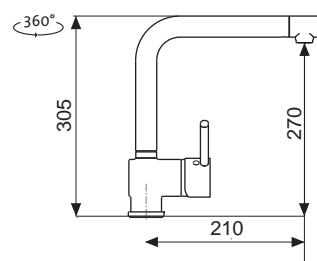

MIX 3

Modelová řada: Sinks Armando Vicario **cena v Kč s DPH 21%**
AVMI3CL Chrom – lesklý Skl. **3 810,-**