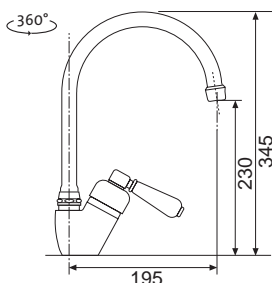

RETRO 54

Modelová řada: Sinks Armando Vicario **cena v Kč s DPH 21 %**
AVRT54CL Chrom – lesklý Skl. **3 690,-**
AVRT54BR Bronz Skl. **5 290,-**
AVRT54ME Měď Skl. **5 290,-**

RETRO CASANOVA

Modelová řada: Sinks Armando Vicario **cena v Kč s DPH 21 %**
AVRTCACL Chrom – lesklý Skl. **3 790,-**
AVRTCABR Bronz 1–6 **8 150,-**
AVRTCAME Měď 1–6 **8 150,-**