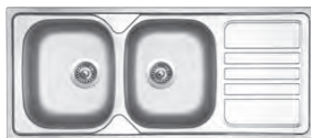

OKIO 1160 DUO*