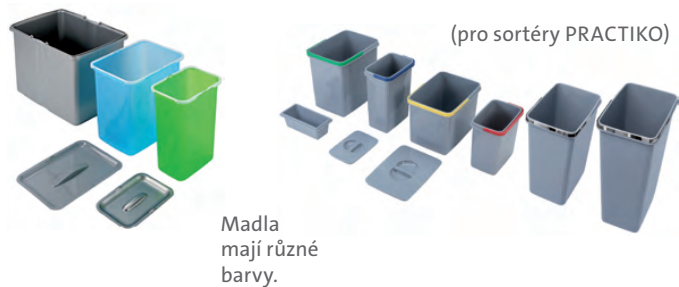

Modelová řada Sinks EKOTECH – koše a sortéry pro systémové třídění odpadu. Jsou bytelné, odolné a vynikají svým designem, propracovaností a důmyslností.

Samostatné koše – typ „A“ Samostatné koše – typ „B“

Madla mají různé barvy.

(pro sortéry PRACTIKO)

Samostatné koše – typ „A“ cena v Kč s DPH 21 %

EK9090	Samostatný koš (150×220×v 310 mm) 8 l	Skl.	220,-
EK9091	Samostatný koš (220×300×v 310 mm) 16 l	Skl.	280,-
EK9092	Samostatný koš (300×450×v 315 mm) 34 l	Skl.	720,-
EK9029	Samostatné víko koše 8 l	Skl.	80,-
EK9030	Samostatné víko koše 16 l	Skl.	110,-

Samostatné koše – typ „B“

EK9138	Samostatný koš (150×220×v 226 mm) 5 l	Skl.	200,-
EK9140	Samostatný koš (150×220×v 296 mm) 7 l	Skl.	220,-
EK9139	Samostatný koš (220×300×v 226 mm) 12 l	Skl.	270,-
EK9141	Samostatný koš (220×300×v 296 mm) 15 l	Skl.	280,-
EK9241	Samostatný koš (220×300×v 433 mm) 20 l	Skl.	530,-
EK9341	Samostatný koš (220×300×v 535 mm) 26 l	Skl.	630,-
EK9142	Samostatné víko koše 5/7 l	Skl.	110,-
EK9143	Samostatné víko koše 12/15/20/26 l	Skl.	120,-
EK9144	Samostatná miska	Skl.	110,-