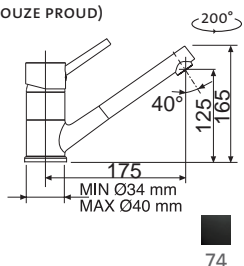

MIX 35 P

• VÝSUVNÁ (BEZ PŘEPÍNAČE – POUZE PROUD)

Model. řada: Sinks Armando Vicario **cena v Kč s DPH 21%**
AVMI35PCL Chrom – lesklý Skl. **4 340,-**
AVMI35PCM Chrom – matný Skl. **5 290,-**

MIX 4000 P

• VÝSUVNÁ (BEZ PŘEPÍNAČE – POUZE PROUD)