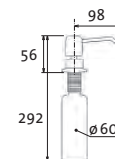

LINE

SIDAVLICL Chrom – lesklý Skl.
SIDAVLICK Chrom – kartáčovaný Skl.

vrchem plnitelný
objem nádoby: 0,5 l
výška závitů
na pracovní desku: 55 mm

V SETU **550,-** **SAM.** **750,-**
730,- **930,-**
cena v Kč s DPH 21 %