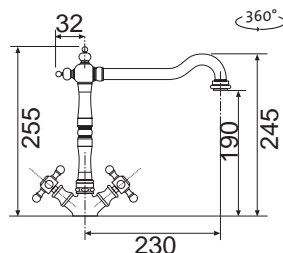

RETRO 2000

Model. řada: Sinks Armando Vicario **cena v Kč s DPH 21 %**
AVRT200CL Chrom – lesklý Skl. **3 090,-**
AVRT200BR Bronz Skl. **5 080,-**
AVRT200ME Měď 1–6 **5 080,-**