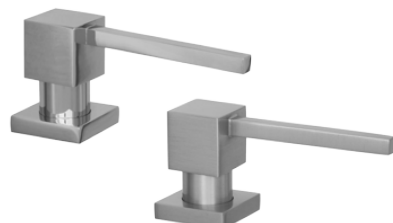

BOX

SIDAVBOXCL Chrom – lesklý Skl.
SIDAVBOXCK Chrom – kartáčovaný Skl.

vrchem plnitelný
objem nádoby: 0,5 l
výška závitů
na pracovní desku: 65 mm

V SETU **840,-** **SAM.** **1 040,-**
990,- **1 190,-**
cena v Kč s DPH 21 %