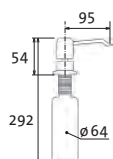

vrchem plnitelný
objem nádoby: 0,5 l
výška závitů
na pracovní desku: 55 mm

V SETU **550,-** **SAM.** **750,-**
730,- **930,-**
cena v Kč s DPH 21 %

BOX

SIDAVBOXCL Chrom – lesklý Skl.
SIDAVBOXCK Chrom – kartáčovaný Skl.