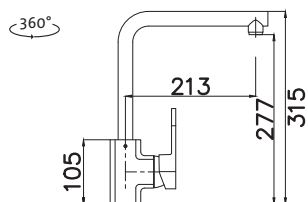

ELKA

Modelová řada: Sinks SFT **cena v Kč s DPH 21%**
SFTCL Chrom – lesklý Skl. ~~3 090,-~~ **2 170,-**