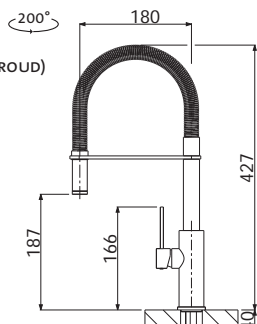

Model. řada: Sinks Armando Vicario **cena v Kč s DPH 21 %**
AVTPPCL Chrom – lesklý Skl. **6 460,-**