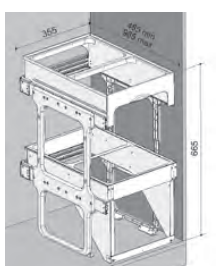

ruční
výšuv

výšuv
na dvířka

EK9104 2x 16 l + 1x 34 l $\left(\frac{16}{16}\right)$ + $\left(\frac{34}{16}\right)$

Skl.

cena v Kč s DPH 21 %
4 790,-

EK9105 4x 16 l $\left(\frac{16}{16}\right)$ + $\left(\frac{16}{16}\right)$

Skl.

4 710,-

EK9106 2x 8 l + 3x 16 l $\left(\frac{16}{8}\right)$ + $\left(\frac{16}{16}\right)$

Skl.

4 790,-

CENA ZAHHRNUJE montážní sadu + 1x víko na směsný odpad
(jen pro 16 l koš).
Pevná a bezúdržbová konstrukce z laminátu.
Montáž ke dnu korpusu a k bočním stěnám.

Spodní skříňka pouze 400 mm
Nosnost pojezdů do 30 kg