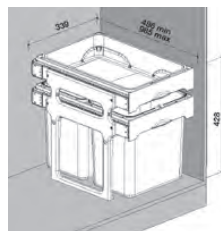

police – ruční výšuv

ruční
výšuv

EK9093 2x 16 l $\left(\frac{16}{16}\right)$

Skl.

cena v Kč s DPH 21 %
2 580,-

CENA ZAHHRNUJE montážní sadu + 1x víko na směsný odpad.
Pevná a bezúdržbová konstrukce z laminátu.
Montáž ke dnu korpusu a k bočním stěnám.

Spodní skříňka od 400 mm
Nosnost pojezdů do 30 kg