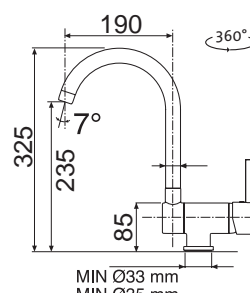

Model. řada: Sinks Armando Vicario **cena v Kč s DPH 21%**
AVMWWCL Chrom – lesklý Skl. **4 230,-**