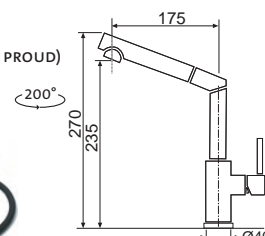

MIX 350 P

• VÝSUVNÁ (BEZ PŘEPÍNAČE – POUZE PROUD)

Modelová řada: Sinks Armando Vicario **cena v Kč s DPH 21%**
AVMI350PCL Chrom – lesklý Skl. **3 170,-**
AVMI350PCM Chrom – matný Skl. **5 930,-**