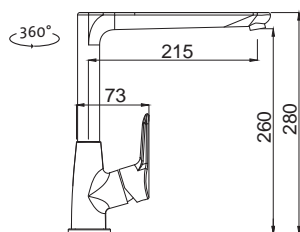

CASPIRA

Modelová řada: Sinks SFT **cena v Kč s DPH 21%**
SFTCACL Chrom – lesklý Skl. ~~3 790,-~~ **2 610,-**