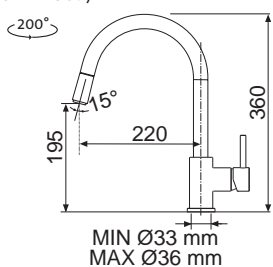

MIX 35 P

• VÝSUVNÁ (BEZ PŘEPÍNAČE – POUZE PROUD)

Model. řada: Sinks Armando Vicario **cena v Kč s DPH 21%**
AVMI35PCL Chrom – lesklý Skl. **4 340,-**
AVMI35PCM Chrom – matný Skl. **5 290,-**