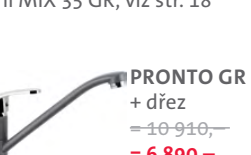

MAXIMO 780

HORNÍ SPODNÍ

ACRMA780S1074

74

3 1/2" Skl.

cena dřezu v Kč s DPH 21%

~~9 480,-~~ **6 490,-**

Vnější rozměry: 780 × 510 mm
Rozměry vany: 720 × 370 mm
Hloubka: 220 mm
Skříňka: 800 mm
Modelová řada: Sinks ACR, záruka 5 let
Doplňky SD: 111, 114, 223

CRYSTAL 615

HORNÍ SPODNÍ OTOČNÝ

ACRCR615500+kód barvy

74 30 72 50 28

3 1/2" Skl.

cena dřezu v Kč s DPH 21%

~~7 240,-~~ **5 240,-**

Vnější rozměry: 615 × 500 mm
Rozměry vany: 345 × 430 mm
Hloubka: 200 mm
Skříňka: 500 mm (450 mm po úpr./bez bat.)
Modelová řada: Sinks ACR, záruka 5 let
Doplňky SD: 104, 114, 226

AMANDA 650

HORNÍ SPODNÍ OTOČNÝ

TLAM650S00+kód barvy

74 30 72 54 50 28

3 1/2" Skl.

cena dřezu v Kč s DPH 21%

~~9 990,-~~ **5 790,-**

Vnější rozměry: 650 × 500 mm
Rozměry vany: 380 × 430 mm
Hloubka: 200 mm
Skříňka: 500 mm
Modelová řada: Sinks Telma, záruka 10 let
Doplňky SD: 102, 104, 107, 113, 114

ARIA PURA

ARIA PURA Titanium dioxide nanoparticles protection (více na str. 2)

CLASSIC 740

HORNÍ SPODNÍ OTOČNÝ

ACRCL740460+kód barvy

74 30 72 50 28

3 1/2" Skl.

cena dřezu v Kč s DPH 21%

~~7 040,-~~ **5 240,-**

Vnější rozměry: 740 × 460 mm
Rozměry vany: 340 × 400 mm
Hloubka: 200 mm
Skříňka: 500 mm (450 mm po úpr./bez bat.)
Modelová řada: Sinks ACR, záruka 5 let
Doplňky SD: 105, 109, 111, 114

BEST 780

HORNÍ SPODNÍ OTOČNÝ

ACRBE780S00+kód barvy

74 30 93 72 54 29 50 28

3 1/2" Skl.

cena dřezu v Kč s DPH 21%

~~8 420,-~~ **5 240,-**

Vnější rozměry: 780 × 500 mm
Rozměry vany: 347 × 420 mm
Hloubka: 205 mm
Skříňka: 500 mm (450 mm po úpr./bez bat.)
Modelová řada: Sinks ACR, záruka 5 let
Doplňky SD: 104, 105, 109, 111, 114

K barvám dřezů 93 a 29 nabízíme pouze granitovou baterii MIX 35 GR, viz str. 18