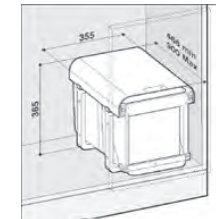

výšuv
na dvířka

EK9073 1x 34 l $\left(\frac{34}{16}\right)$

Skl.

cena v Kč s DPH 21 %
2 790,-

EK9022 2x 16 l $\left(\frac{16}{16}\right)$

Skl.

2 790,-

EK9023 2x 8 l + 1x 16 l $\left(\frac{16}{8}\right)$

Skl.

2 890,-

CENA ZAHHRNUJE montážní sadu.
Pevná a bezúdržbová konstrukce z laminátu.
Montáž ke dnu korpusu a k bočním stěnám.

Spodní skříňka pouze 400 mm
Nosnost pojezdů do 30 kg