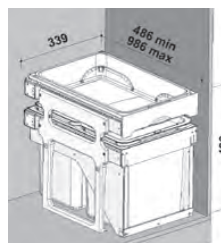

police – ruční výšuv

výšuv
na dvířka

EK9146 2x 16 l $\left(\frac{16}{16}\right)$

Skl.

cena v Kč s DPH 21 %
3 780,-

EK9147 2x 8 l + 1x 16 l $\left(\frac{16}{8}\right)$

Skl.

3 780,-

CENA ZAHHRNUJE montážní sadu + 1x víko na směsný odpad
(jen pro 16 l koš).
Pevná a bezúdržbová konstrukce z laminátu.
Montáž ke dnu korpusu a k bočním stěnám.

Spodní skříňka pouze 400 mm
Nosnost pojezdů do 30 kg