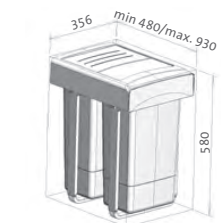

EKKO EASY 40

ruční
výšuv

EK9098 2x 16 l $\left(\frac{16}{16}\right)$

Skl.

cena v Kč s DPH 21 %
1 490,-

CENA ZAHHRNUJE montážní sadu + 1x víko na směsný odpad.
Pevná a bezúdržbová konstrukce z laminátu.
Montáž ke dnu korpusu a k bočním stěnám.

Spodní skříňka od 400 mm
Nosnost pojezdů do 30 kg

EKKO 40

ruční
výšuv

EK9000 1x 34 l $\left(\frac{34}{16}\right)$

Skl.

cena v Kč s DPH 21 %
1 950,-

EK9004 2x 16 l $\left(\frac{16}{16}\right)$

Skl.

1 990,-

EK9005 2x 8 l + 1x 16 l $\left(\frac{16}{8}\right)$

Skl.

2 070,-

CENA ZAHHRNUJE montážní sadu.
Pevná a bezúdržbová konstrukce z laminátu.
Montáž ke dnu korpusu a k bočním stěnám.

Spodní skříňka od 400 mm
Nosnost pojezdů do 30 kg

EKKO FRONT 40

výšuv
na dvířka

EK9073 1x 34 l $\left(\frac{34}{16}\right)$

Skl.

cena v Kč s DPH 21 %
2 790,-

EK9022 2x 16 l $\left(\frac{16}{16}\right)$

Skl.

2 790,-

EK9023 2x 8 l + 1x 16 l $\left(\frac{16}{8}\right)$

Skl.

2 890,-

CENA ZAHHRNUJE montážní sadu.
Pevná a bezúdržbová konstrukce z laminátu.
Montáž ke dnu korpusu a k bočním stěnám.

Spodní skříňka pouze 400 mm
Nosnost pojezdů do 30 kg

TANK 40

police – ruční výšuv

ruční
výšuv

EK9093 2x 16 l $\left(\frac{16}{16}\right)$

Skl.

cena v Kč s DPH 21 %
2 580,-

CENA ZAHHRNUJE montážní sadu + 1x víko na směsný odpad.
Pevná a bezúdržbová konstrukce z laminátu.
Montáž ke dnu korpusu a k bočním stěnám.

Spodní skříňka od 400 mm
Nosnost pojezdů do 30 kg

MEGA 45

ruční výšuv
s tlumeným dotahem

EK9007 2x 26 l $\left(\frac{26}{26}\right)$

Skl.

cena v Kč s DPH 21 %
3 170,-

CENA ZAHHRNUJE montážní sadu.
Pevná a bezúdržbová konstrukce z laminátu.
Montáž ke dnu korpusu a k bočním stěnám.

Spodní skříňka
od 450 mm

Nosnost
pojezdů
do 30 kg

TANK FRONT 40

police – ruční výšuv

výšuv
na dvířka

EK9146 2x 16 l $\left(\frac{16}{16}\right)$

Skl.

cena v Kč s DPH 21 %
3 780,-

EK9147 2x 8 l + 1x 16 l $\left(\frac{16}{8}\right)$

Skl.