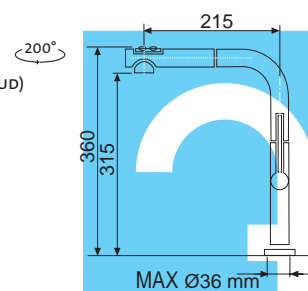

SLIM S2

• VÝSUVNÁ (PŘEPÍNAČ – SPRCHA/PROUD)

Modelová řada: Sinks Armando Vicario **cena v Kč s DPH 21%**
AVSLS2CL Chrom – lesklý Skl. **6 460,-**
AVSLS2CK Chrom – kartáčovaný Skl. **8 290,-**