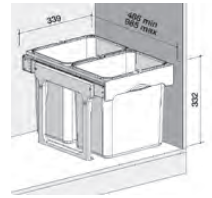

ruční
výšuv

EK9098 2x 16 l $\left(\frac{16}{16}\right)$

Skl.

cena v Kč s DPH 21 %
1 490,-

CENA ZAHHRNUJE montážní sadu + 1x víko na směsný odpad.
Pevná a bezúdržbová konstrukce z laminátu.
Montáž ke dnu korpusu a k bočním stěnám.

Spodní skříňka od 400 mm
Nosnost pojezdů do 30 kg