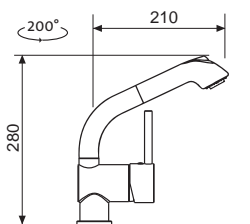

MIX 3 S

• VÝSUVNÁ (PŘEPÍNAČ – SPRCHA/PROUD)

Modelová řada: Sinks Armando Vicario **cena v Kč s DPH 21%**
AVMI3SCL Chrom – lesklý Skl. **4 750,-**