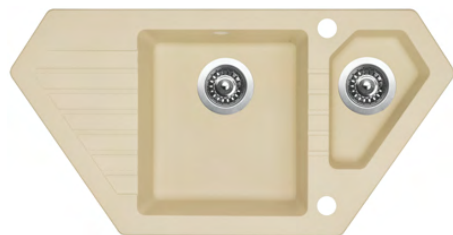

BRAVO 850.1

HORNÍ

SIGBR8504351+kód barvy

30

50

cena dřezu v Kč
s DPH 21%
3 1/2" Skl. ~~6 020,-~~ **4 999,-**

Vnější rozměry: 850 × 435 mm
Rozměry vany: 325 × 355 mm
Hloubka: 180 a 110 mm
Skříňka: 650 mm
Modelová řada: Sinks SGR, záruka 5 let
Cena zahrnuje 2 × vyhotovený otvor,
sifon 3 1/2" s excentrickým ovládáním
Doplňky SD: 114

+ VITALIA
+ dřez
~~= 8 390,-~~
= 6 699,-

+ ELKA
+ dřez
~~= 9 110,-~~
= 6 919,-

+ VITALIA GR
+ dřez
~~= 9 410,-~~
= 7 519,-

+ ENIGMA S GR
+ dřez
~~= 10 810,-~~
= 8 689,-