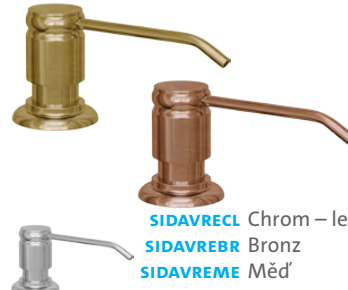

RETRO

SIDAVRECL Chrom – lesklý Skl.
SIDAVREBR Bronz Skl.
SIDAVREME Měď Skl.

vrchem plnitelný;
objem nádoby: 0,5 l
výška závitů
na pracovní desku: 55 mm

V SETU **440,-** **SAM.** **640,-**
630,- **830,-**
630,- **830,-**
cena v Kč s DPH 21 %