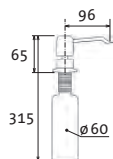

BEND

SIDAVBECL Chrom – lesklý Skl.

vrchem plnitelný
objem nádoby: 0,5 l
výška závitů
na pracovní desku: 70 mm

V SETU **230,-** **SAM.** **330,-**
cena v Kč s DPH 21 %