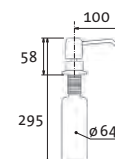

RETRO

SIDAVRECL Chrom – lesklý Skl.
SIDAVREBR Bronz Skl.
SIDAVREME Měď Skl.

vrchem plnitelný;
objem nádoby: 0,5 l
výška závitů
na pracovní desku: 55 mm

V SETU **440,-** **SAM.** **640,-**
630,- **830,-**
630,- **830,-**
cena v Kč s DPH 21 %