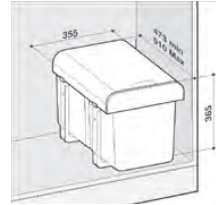

ruční
výšuv

EK9000 1x 34 l $\left(\frac{34}{16}\right)$

Skl.

cena v Kč s DPH 21 %
1 950,-

EK9004 2x 16 l $\left(\frac{16}{16}\right)$

Skl.

1 990,-

EK9005 2x 8 l + 1x 16 l $\left(\frac{16}{8}\right)$

Skl.

2 070,-

CENA ZAHHRNUJE montážní sadu.
Pevná a bezúdržbová konstrukce z laminátu.
Montáž ke dnu korpusu a k bočním stěnám.

Spodní skříňka od 400 mm
Nosnost pojezdů do 30 kg