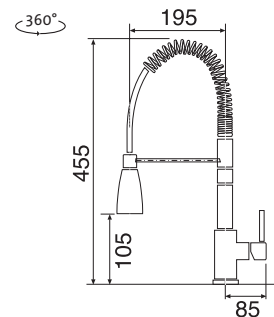

MIX 35 PROF S

Model. řada: Sinks Armando Vicario **cena v Kč s DPH 21 %**
AVM135PSCL Chrom – lesklý Skl. **6 460,-**