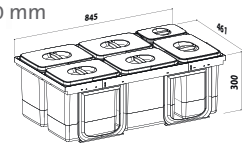

Skl.

3 390,-

Součástí je stabilní, nosný rám, do kterého jsou nádoby pevně zasazeny. Montuje se na čelo a dno výsuvu. Univerzální do všech typů výsuvů.

Spodní skříňka: 900 mm  
Šířka koše 845 mm  
Výška koše 300 mm