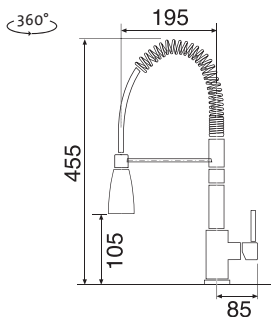

MIX 35 PROF S

Model. řada: Sinks Armando Vicario cena v Kč s DPH 21 %
AVMI35PSCL Chrom – lesklý Skl. **6 670,-**