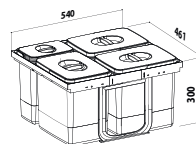

2 490,-

EK2603 2× 15 l + 3× 7 l

Skl.

2 490,-

Součástí je stabilní, nosný rám, do kterého jsou nádoby pevně zasazeny. Montuje se na čelo a dno výsuvu. Univerzální do všech typů výsuvů.

Spodní skříňka: 600 mm  
Šířka koše 540 mm  
Výška koše 300 mm