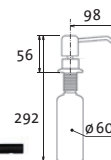

## LINE

vrchem plnitelný  
objem nádoby: 0,5 l  
výška závitů  
na pracovní desku: 55 mm

**SIDAVLICL** Chrom – lesklý  
**SIDAVLICK** Chrom – kartáčovaný  
**SIDAVLIBL** Černý

Skl. **SET 650,-** **SAM. 860,-**  
 Skl. **790,-** **990,-**  
 Skl. **790,-** **990,-**  
 cena v Kč s DPH 21 %