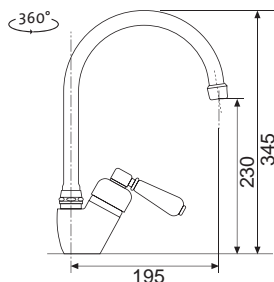

RETRO 54

Modelová řada: Sinks Armando Vicario cena v Kč s DPH 21 %
AVRT54CL Chrom – lesklý Skl. **3 670,-**
AVRT54BR Bronz Skl. **5 270,-**
AVRT54ME Měď Skl. **5 270,-**