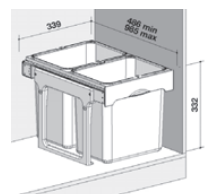

PAPRIKA INOX 40

EK9102 1x 11 | 11

cena v Kč s DPH 21 %

Skl. **890,-**

Spodní skříňka od 400 mm

CENA ZAHHRUJE montážní sadu.
Koš je z nerezové oceli. Montáž na stěnu korpusu a vnitřní stranu dvířek – při otevření se víko koše vyklápí.

PATTY 30

ruční výsuv

EK9076 1x 8 | 1x 16 | 8 16

cena v Kč s DPH 21 %

Skl. **1 990,-**

Skříňka od 300 mm

CENA ZAHHRUJE montážní sadu.
Pevná a bezúdržbová konstrukce z laminátu.
Montáž na dno korpusu.

Nosnost pojezdů do 30 kg

ALADIN 40

ruční výsuv

EK9013 1x 16 | 16

cena v Kč s DPH 21 %

Skl. **1 550,-**

Spodní skříňka od 400 mm

CENA ZAHHRUJE montážní sadu.
Pevná a bezúdržbová konstrukce z laminátu.
Montáž ke dnu korpusu a k bočním stěnám.

Nosnost pojezdů do 30 kg

EKKO EASY 40

ruční výsuv

EK9098 2x 16 | 16 16

cena v Kč s DPH 21 %

Skl. **1 890,-**

Spodní skříňka od 400 mm
Nosnost pojezdů do 30 kg

CENA ZAHHRUJE montážní sadu + 1x víko na směsný odpad.
Pevná a bezúdržbová konstrukce z laminátu.
Montáž ke dnu korpusu a k bočním stěnám.

EKKO 40

ruční výsuv

KE KOŠI 34 L JE MOŽNO
KOUPIŤ ODPADKOVÉ
PYTLÉ, VIZ STR. 27

EK9000 1x 34 | 34

cena v Kč s DPH 21 %

Skl. **2 450,-**

Spodní skříňka od 400 mm
Nosnost pojezdů do 30 kg

EK9004 2x 16 | 16 16

Skl. **2 490,-**

EK9005 2x 8 | 1x 16 | 8 8 16

Skl. **2 590,-**

CENA ZAHHRUJE montážní sadu.
Pevná a bezúdržbová konstrukce z laminátu.
Montáž ke dnu korpusu a k bočním stěnám.

EKKO FRONT 40

výsuv na dvířka

KE KOŠI 34 L JE MOŽNO
KOUPIŤ ODPADKOVÉ
PYTLÉ, VIZ STR. 27

EK9073 1x 34 | 34

cena v Kč s DPH 21 %

Skl. **3 490,-**

Spodní skříňka pouze 400 mm
Nosnost pojezdů do 30 kg

EK9022 2x 16 | 16 16

Skl. **3 490,-**

EK9023 2x 8 | 1x 16 | 8 8 16

Skl. **3 600,-**

CENA ZAHHRUJE montážní sadu.
Pevná a bezúdržbová konstrukce z laminátu.
Montáž ke dnu korpusu a k bočním stěnám.

TANK 40

police – ruční výsuv

ruční výsuv

EK9093 2x 16 | 16 16

cena v Kč s DPH 21 %

Skl. **3 220,-**

Spodní skříňka od 400 mm
Nosnost pojezdů do 30 kg