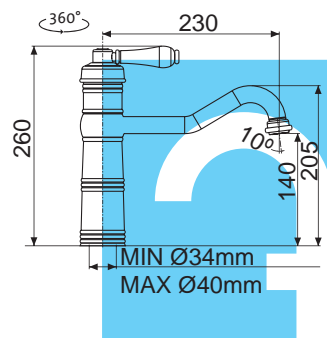

RETRO CASANOVA

Modelová řada: Sinks Armando Vicario cena v Kč s DPH 21 %
AVRTCACL Chrom – lesklý Skl. **3 760,-**

Sinks

DÁVKOVAČE

Cena SET: tato cena platí při společné koupi libovolného dřezu a zároveň libovolné baterie nebo zvýhodněných setů dřezů a baterií z této akční nabídky.

Cena SAM. (SAMOSTATNĚ): ceny platné při koupi samostatného dávkovače, případně dávkovače pouze se dřezem či pouze s baterií.

PRODLUŽOVACÍ HADIČKA

dávkovače pro externí zásobník saponátů. Univerzální pro všechny typy dávkovačů.

1 metr **SIDAVHA1M**

190,-