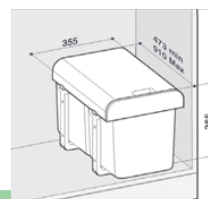

PAPRIKA INOX 40

EK9102 1x 11 | 11

cena v Kč s DPH 21 %

Skl. **890,-**

Spodní skříňka od 400 mm

CENA ZAHHRUJE montážní sadu.
Koš je z nerezové oceli. Montáž na stěnu korpusu a vnitřní stranu dvířek – při otevření se víko koše vyklápí.

PATTY 30

ruční výsuv

EK9076 1x 8 | 1x 16 | 8 16

cena v Kč s DPH 21 %

Skl. **1 990,-**

Skříňka od 300 mm

CENA ZAHHRUJE montážní sadu.
Pevná a bezúdržbová konstrukce z laminátu.
Montáž na dno korpusu.

Nosnost pojezdů do 30 kg

ALADIN 40

ruční výsuv

EK9013 1x 16 | 16

cena v Kč s DPH 21 %

Skl. **1 550,-**

Spodní skříňka od 400 mm

CENA ZAHHRUJE montážní sadu.
Pevná a bezúdržbová konstrukce z laminátu.
Montáž ke dnu korpusu a k bočním stěnám.

Nosnost pojezdů do 30 kg

EKKO EASY 40

ruční výsuv

EK9098 2x 16 | 16 16

cena v Kč s DPH 21 %

Skl. **1 890,-**

Spodní skříňka od 400 mm
Nosnost pojezdů do 30 kg

CENA ZAHHRUJE montážní sadu + 1x víko na směsný odpad.
Pevná a bezúdržbová konstrukce z laminátu.
Montáž ke dnu korpusu a k bočním stěnám.

EKKO 40

ruční výsuv

KE KOŠI 34 L JE MOŽNO
KOUPIŤ ODPADKOVÉ
PYTLÉ, VIZ STR. 27

EK9000 1x 34 | 34

cena v Kč s DPH 21 %

Skl. **2 450,-**

Spodní skříňka od 400 mm
Nosnost pojezdů do 30 kg

EK9004 2x 16 | 16 16

Skl. **2 490,-**

EK9005 2x 8 | 1x 16 | 8 8 16

Skl. **2 590,-**

CENA ZAHHRUJE montážní sadu.
Pevná a bezúdržbová konstrukce z laminátu.
Montáž ke dnu korpusu a k bočním stěnám.

EKKO FRONT 40

výsuv na dvířka

KE KOŠI 34 L JE MOŽNO
KOUPIŤ ODPADKOVÉ
PYTLÉ, VIZ STR. 27

EK9073 1x 34 | 34

cena v Kč s DPH 21 %

Skl. **3 490,-**

Spodní skříňka pouze 400 mm
Nosnost pojezdů do 30 kg

EK9022 2x 16 | 16 16

Skl. **3 490,-**

EK9023 2x 8 | 1x 16 | 8 8 16

Skl. **3 600,-**

CENA ZAHHRUJE montážní sadu.
Pevná a bezúdržbová konstrukce z laminátu.
Montáž ke dnu korpusu a k bočním stěnám.

TANK 40

police – ruční výsuv

ruční výsuv

EK9093 2x 16 | 16 16

cena v Kč s DPH 21 %

Skl. **3 220,-**

Spodní skříňka od 400 mm
Nosnost pojezdů do 30 kg