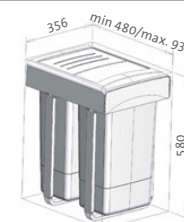

25

KOŠE A SORTÉRY