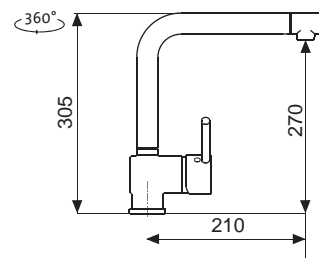

MIX 3

Modelová řada: Sinks Armando Vicario cena v Kč s DPH 21 %
AVMI3CL Chrom – lesklý Skl. **3 780,-**