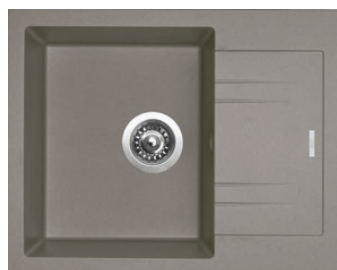

- vyrobeny z jemného žulového písku (min. 80 % kameniva) s příměsí barviva a jsou spojeny vysoce kvalitním polyesterovým pojivem
- snesou vysoké teploty až do 180 °C, krátkodobě až do 280 °C
- odolné proti UV záření (stálobarevné), odolné proti vrypu a poškrábání

- vynikají mimořádnou pevností materiálu, odolávají teplotním šokům
- možnost vyvrtání otvoru našimi techniky zcela ZDARMA
- sifon s excentrickým ovladačem „CLICK-CLACK“ za příplatek 299,-

VIVA 455

HORNÍ
SPODNÍ

*SIGVI45546030 (granblack) 3 1/2" Skl.
SIGVI455460+kód barvy 3 1/2" Skl.

74 *30 72 54 50 28

cena dřezu v Kč
s DPH 21 %

4 090,-
4 690,-

Vnější rozměry: 455 × 460 mm
Rozměry vany: 390 × 360 mm
Hloubka: 180 mm
Skříňka: 500 mm (450 mm po úpr.)
Modelová řada: Sinks SGR, záruka 5 let
Cena zahrnuje 1 × vyhotovený otvor,
sifon 3 1/2" pro úsporu místa s odbočkou
na myčku
Doplňky SD: 114, 237, 503, 504, 505

PRONTO + dřez
* = 5 030,-
= 5 620,-

VITALIA + dřez
* = 6 080,-
= 6 670,-

ELKA + dřez
* = 6 470,-
= 7 080,-

MIX 350 P + dřez
* = 7 280,-
= 7 880,-

PRONTO GR + dřez
* = 5 980,-
= 6 580,-

VITALIA GR + dřez
* = 6 670,-
= 7 280,-

LEGENDA S GR + dřez
* = 7 570,-
= 8 170,-

ENIGMA S GR + dřez
* = 9 270,-
= 9 880,-

LINEA 600 N

HORNÍ
OTOČNÝ

*SIGLI600480N30 (granblack) 3 1/2" Skl.
SIGLI600480N+kód barvy 3 1/2" Skl.

74 *30 72 54 50 28

cena dřezu v Kč
s DPH 21 %

4 090,-
4 690,-

Vnější rozměry: 600 × 480 mm
Rozměry vany: 340 × 415 mm
Hloubka: 190 mm
Spodní skříňka od 450 mm
Modelová řada: Sinks SGR, záruka 5 let
Cena zahrnuje sifon 3 1/2" pro úsporu místa
s odbočkou na myčku
Doplňky SD: 105, 114, 501, 502, 503, 504,
505, 506

PROSTORNÁ A HLUBOKÁ VANA
340 × 415 × 190 MM

LEVÝ (granblack)
SIGLI600480N30L

4 090,-

PRAVÝ (granblack)
SIGLI600480N30P

4 090,-

PRONTO + dřez
* = 5 030,-
= 5 620,-

VITALIA + dřez
* = 6 080,-
= 6 670,-

ELKA + dřez
* = 6 470,-
= 7 080,-

MIX 350 P + dřez
* = 7 280,-
= 7 880,-