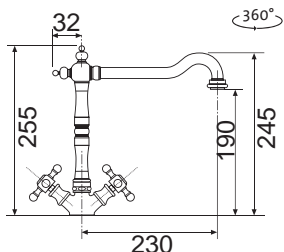

RETRO 2000

Model. řada: Sinks Armando Vicario cena v Kč s DPH 21 %
AVRT200BR Bronz Skl. **4 990,-**