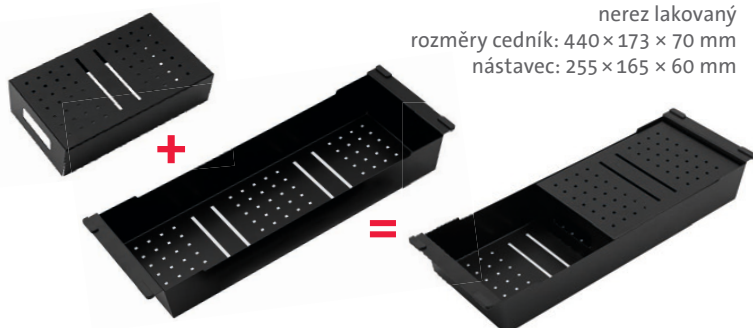

SD507 VARIO COMPLET – ČERNÝ

1 730,-

nerez lakovaný
rozměry cedník: 440 x 173 x 70 mm
nástavec: 255 x 165 x 60 mm