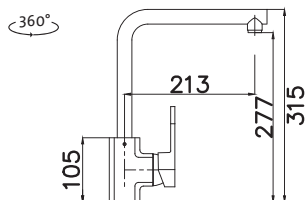

ELKA

Modelová řada: Sinks SFT cena v Kč s DPH 21 %
SFTCL Chrom – lesklý Skl. **2 590,-**