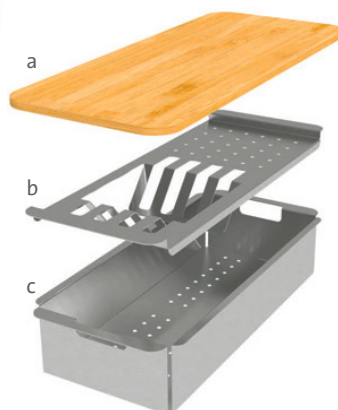

SD238 STEP/STEPER COMPLET

a) 415 × 178 × 15 mm
b) 396 × 157 × 57 mm
c) 396 × 178 × 80 mm **4 990,-**