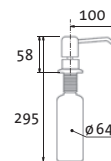

RETRO

vrchem plnitelný;
objem nádoby: 0,5 l
výška závitů
na pracovní desku: 55 mm

SIDAVRECL Chrom – lesklý
SIDAVREBR Bronz
SIDAVREME Měď

Skl. **SET 490,-** **SAM. 690,-**
Skl. **750,-** **950,-**
Skl. **750,-** **950,-**
cena v Kč s DPH 21 %