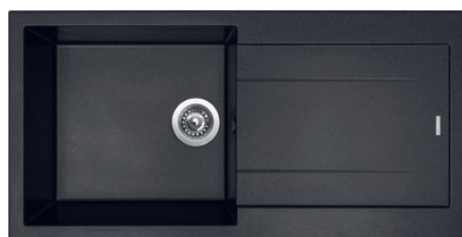

AMANDA 990

HORNÍ
SPODNÍ
OTOČNÝ

TLAM99050074 3 1/2" Skl.

cena dřezu v Kč
s DPH 21%

8 890,-

Vnější rozměry: 990×500 mm
Rozměry vany: 460×430 mm
Hloubka: 210 mm
Skříňka: 600 mm
Modelová řada: Sinks Telma, záruka 10 let
Doplňky SD: 104, 111, 113, 114

**ARIAPURA – nejnovější generace
antibakteriální ochrany** (více na str. 2)

VITALIA
+ dřez
= 10 880,-

ELKA
+ dřez
= 11 280,-

VITALIA GR
+ dřez
= 11 480,-

ENIGMA S GR
+ dřez
= 14 080,-