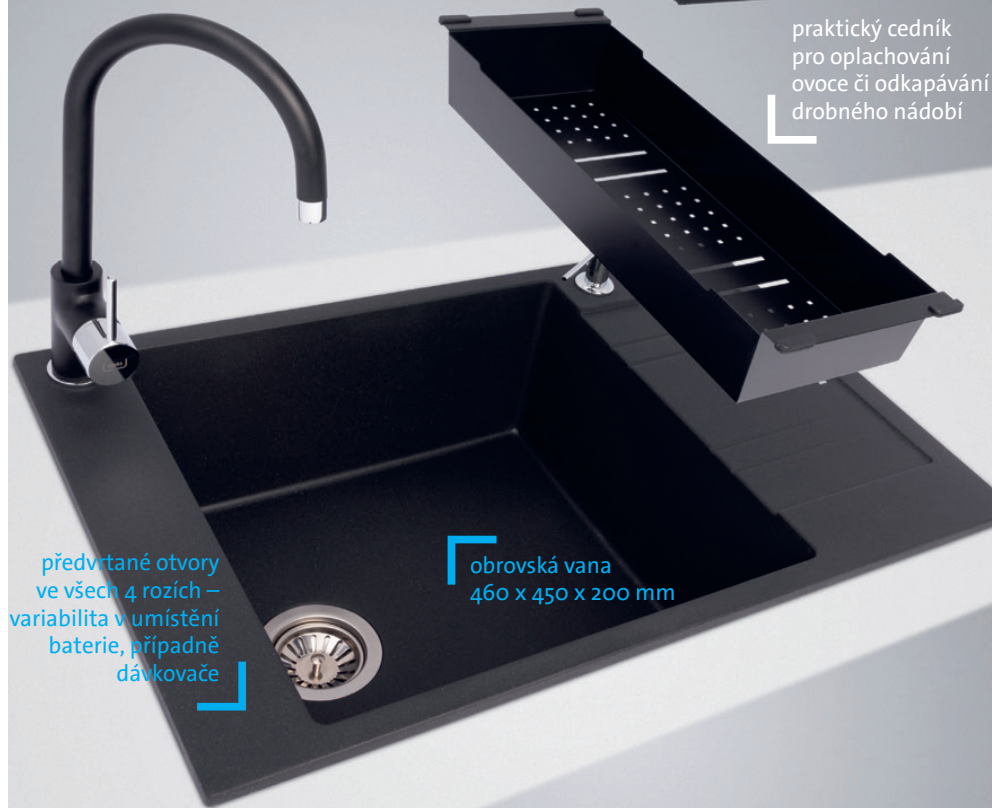

## VARIABILNÍ DŘEZ

S MOŽNOSTÍ DŮMYSLNÉHO DOPLŇKU VARIO COMPLET

chytrý nástavec pro rozšíření odkapové plochy dřezu

praktický cedník pro oplachování ovoce či odkapávání drobného nádobí

předvrtané otvory ve všech 4 rozích – variabilita v umístění baterie, případně dávkovače