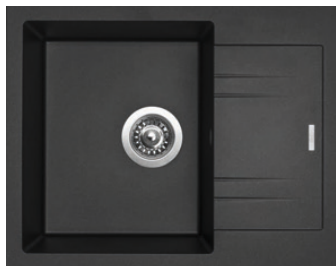

LINEA 600 N + baterie POLO

+