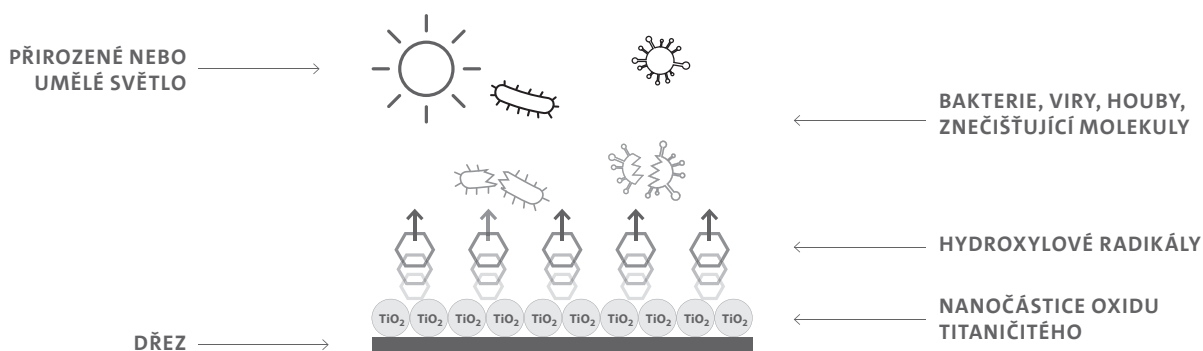

Vysvětlivky k popiskům v Akční nabídce

Typ montáže dřezu – popis | piktogram

HORNÍ
PŘESAHOVÝ
INTEGROVANÝ
SPODNÍ
CELOPLOŠNÝ

RDBTK341FI

1,0 3 1/2" Skl. Kartáčovaný

Kód	Síla plechu	Velikost sifonu	Dostupnost Skl. = zboží skladem (k dodání ihned) 1-6 = zboží na objednávku (k dodání za 1-6 týdnů)	Povrchová úprava
RDBTK341FI	1,0	3 1/2"	Skl. = zboží skladem (k dodání ihned) 1-6 = zboží na objednávku (k dodání za 1-6 týdnů)	Kartáčovaný

Typy orientace dřezu (PRAVÝ, LEVÝ) je vždy vzato dle umístění hlavní vany dřezu (je-li hlavní vana vpravo, dřez je PRAVÝ).

Koncová písmena u názvů baterií vyjadřují následující:

- P – baterie je opatřena vytahovací koncovkou s perlátorem (bez přepíče, pouze proud)
- S – baterie je opatřena vytahovací koncovkou se sprchou (přepínač – sprcha/proud)
- W – baterie je vhodná pro umístění pod okno

U nerezových dřezů velmi doporučujeme věnovat maximální pozornost kvalitě a zároveň tloušťce materiálu, která je určující pro užitnou hodnotu dřezu. Silnější tloušťka materiálu nejenže výrazně zvýší životnost dřezu, ale zároveň umožňuje docílit větší hloubky dřezové vany. Hloubka vany pak zásadně přispívá ke komfortu při užívání dřezu.

V rámci technologie výroby nerezových lisovaných dřezů je tolerance hloubky dřezu ± 5 mm.

Dřezy jsou dodávány v kompletním balení, včetně sítkového ventilu (příp. automatického sítkového ventilu s excentrickým ovládním) se sifonem, těsnící pásky a montážních háčků.

Sinks čistící pasta

pro údržbu granitových a nerezových dřezů, hmotnost 200 g

cena v Kč s DPH 21 %
kód **scp002** **179,-**

Sinks korunkový vrták

VIDEO
Jak snadno a bezpečně vyvrtat otvor do granitového dřezu ->

cena v Kč s DPH 21 %
kód **SIKOV** **149,-**