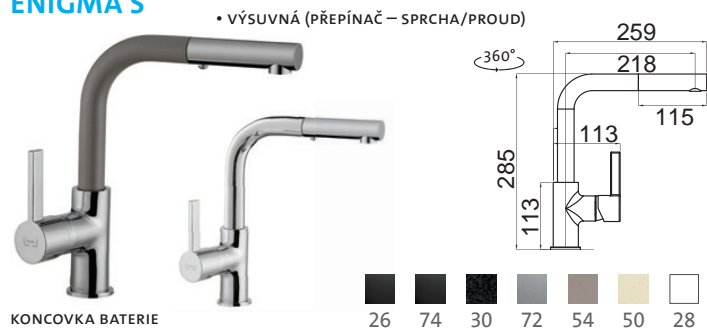

Kuchyňské baterie Sinks vynikají designem a velmi vysokou kvalitou zpracování. Jsou vybaveny pouze prvotřídními keramickými kartušemi. Všechny baterie Sinks (model. řada Sinks ARMANDO VICARIO i Sinks SFT) jsou vyrobeny v Evropě a poskytujeme na ně 5 let záruku (kartuš), záruční i pozáruční servis.

K barvám granitových dřezů Sinks jsou sladěna barevná provedení kuchyňských baterií Sinks.

PRONTO

Modelová řada: Sinks SFT cena v Kč s DPH 21%

SFTPRCL Chrom – lesklý Skl. **1 090,-**
SFTPRGR+kód barvy Granit Skl. **2 190,-**

VITALIA

Modelová řada: Sinks SFT cena v Kč s DPH 21%

SFTVICL Chrom – lesklý Skl. **2 190,-**
SFTVIGR+kód barvy Granit Skl. **2 890,-**

ENIGMA S

KONCOVKA BATERIE JE VYBAVENA SYSTÉMEM MAGNETCLICK™, USNADŇUJÍCÍ JEJÍ „ZAKLAPNUTÍ“ DO RAMÍNKA BATERIE

Modelová řada: Sinks SFT cena v Kč s DPH 21%

SFTENSCL Chrom – lesklý Skl. **5 290,-**
SFTENSGR+kód barvy Granit Skl. **5 490,-**

FLEXIA

NOVINKA

PRAKTICKÉ FLEXIBILNÍ RAMÍNKO

Modelová řada: Sinks SFT cena v Kč s DPH 21%

SFTFXCL Chrom – lesklý/černá Skl. **2 080,-**

EVERA

Modelová řada: Sinks SFT cena v Kč s DPH 21%
SFTEVCL Chrom – lesklý Skl. **1 680,-**

LEGENDA S

Modelová řada: Sinks SFT cena v Kč s DPH 21%

SFTLESCL Chrom – lesklý Skl. **2 590,-**
SFTLESGR+kód barvy Granit Skl. **3 780,-**

MIX 35

Modelová řada: Sinks Armano Vicario cena v Kč s DPH 21%

AVMI35CL Chrom – lesklý Skl. **2 670,-**
AVMI35GR+kód barvy Granit Skl. **3 780,-**

MIX 3 P

Modelová řada: Sinks Armano Vicario cena v Kč s DPH 21%

AVMI3PCL Chrom – lesklý Skl. **3 990,-**
AVMI3PGR+kód barvy Granit Skl. **4 670,-**