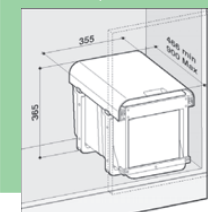

PAPRIKA INOX 40

EK9102 1x 11 | 11

cena v Kč s DPH 21 %

Skl. **890,-**

Spodní skříňka od 400 mm

CENA ZAHHRUJE montážní sadu.
Koš je z nerezové oceli. Montáž na stěnu korpusu a vnitřní stranu dvířek – při otevření se víko koše vyklápí.

PATTY 30

ruční výsuv

EK9076 1x 8 | 1x 16 | 8 16

cena v Kč s DPH 21 %

Skl. **1 990,-**

Skříňka od 300 mm

CENA ZAHHRUJE montážní sadu.
Pevná a bezúdržbová konstrukce z laminátu.
Montáž na dno korpusu.

Nosnost pojezdů do 30 kg

ALADIN 40

ruční výsuv

EK9013 1x 16 | 16

cena v Kč s DPH 21 %

Skl. **1 550,-**

Spodní skříňka od 400 mm

CENA ZAHHRUJE montážní sadu.
Pevná a bezúdržbová konstrukce z laminátu.
Montáž ke dnu korpusu a k bočním stěnám.

Nosnost pojezdů do 30 kg

EKKO EASY 40

ruční výsuv

EK9098 2x 16 | 16 16

cena v Kč s DPH 21 %

Skl. **1 890,-**

Spodní skříňka od 400 mm
Nosnost pojezdů do 30 kg

CENA ZAHHRUJE montážní sadu + 1x víko na směsný odpad.
Pevná a bezúdržbová konstrukce z laminátu.
Montáž ke dnu korpusu a k bočním stěnám.

EKKO 40

ruční výsuv

KE KOŠI 34 L JE MOŽNO
KOUPIŤ ODPADKOVÉ
PYTLÉ, VIZ STR. 27

EK9000 1x 34 | 34

cena v Kč s DPH 21 %

Skl. **2 450,-**

Spodní skříňka od 400 mm
Nosnost pojezdů do 30 kg

EK9004 2x 16 | 16 16

Skl. **2 490,-**

EK9005 2x 8 | 1x 16 | 8 8 16

Skl. **2 590,-**

CENA ZAHHRUJE montážní sadu.
Pevná a bezúdržbová konstrukce z laminátu.
Montáž ke dnu korpusu a k bočním stěnám.

EKKO FRONT 40

výsuv na dvířka

KE KOŠI 34 L JE MOŽNO
KOUPIŤ ODPADKOVÉ
PYTLÉ, VIZ STR. 27

EK9073 1x 34 | 34

cena v Kč s DPH 21 %

Skl. **3 490,-**

Spodní skříňka pouze 400 mm
Nosnost pojezdů do 30 kg

EK9022 2x 16 | 16 16

Skl. **3 490,-**

EK9023 2x 8 | 1x 16 | 8 8 16

Skl. **3 600,-**

CENA ZAHHRUJE montážní sadu.
Pevná a bezúdržbová konstrukce z laminátu.
Montáž ke dnu korpusu a k bočním stěnám.

TANK 40

police – ruční výsuv

ruční výsuv

EK9093 2x 16 | 16 16

cena v Kč s DPH 21 %

Skl. **3 220,-**

Spodní skříňka od 400 mm
Nosnost pojezdů do 30 kg