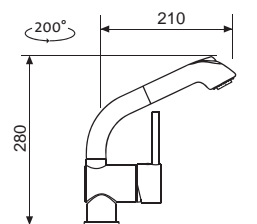

MIX 3 S

• VÝSUVNÁ (PŘEPÍNAČ – SPRCHA/PROUD)

Modelová řada: Sinks Armando Vicario cena v Kč s DPH 21 %
AVMI3SCL Chrom – lesklý Skl. **4 780,-**