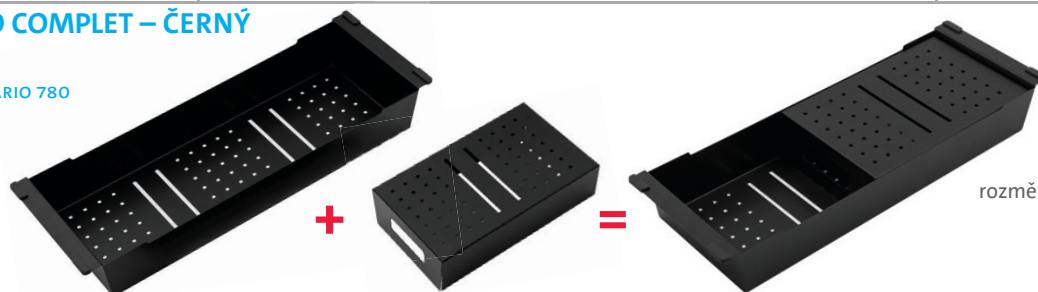

445 × 140 × 27 mm **680,-**

**SD502 Cedník – černý**

nerez lakovaný,  
450 × 200 × 102 mm **1 390,-**

**SD503 Polička rohová – černá**

nerez lakovaný,  
217 × 217 × 43 mm  
šíře závěsu 35 mm **999,-**

**SD504 Polička – černá**

nerez lakovaný,  
265 × 57 (103) × 65 mm  
šíře závěsu 37 mm **1 089,-**

**SD505 Držák houbičky – černý**

nerez lakovaný, 50 × 69 mm, šíře závěsu 33 mm **299,-**

**SD506 Přípravná deska – dřevo**

jasan, 450 × 200 mm **869,-**

**SD507 VARIO COMPLET – ČERNÝ**

POUZE KE DŘEZU VARIO 780

nerez lakovaný  
rozměry cedník: 440 × 173 × 70 mm  
nástavec: 255 × 165 × 60 mm

**1 730,-**

Náhradní sítko 3 1/2"

SPN816  
pro manuální ovládání

190,-