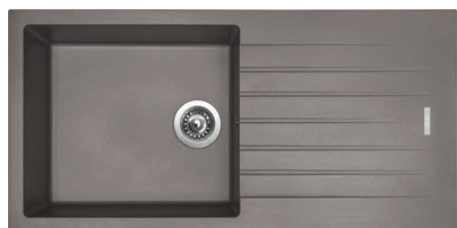

## PERFECTO 1000

HORNÍ  
SPODNÍ  
OTOČNÝ

ACRPE100500+kód barvy 3 1/2" Skl.

cena dřezu v Kč  
s DPH 21%

**5 990,-**

Vnější rozměry: 1 000×500 mm  
Rozměry vany: 480×430 mm  
Hloubka: 200 mm  
Skříňka: 600 mm  
Modelová řada: Sinks ACR, záruka 5 let  
Doplňky SD: 104, 111, 114