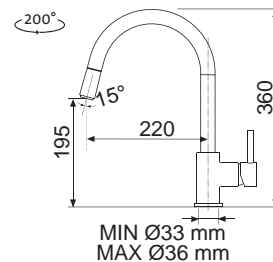

MIX 35 P

• VÝSUVNÁ (BEZ PŘEPÍNAČE – POUZE PROUD)

Model. řada: Sinks Armando Vicario cena v Kč s DPH 21 %
AVMI35PCL Chrom – lesklý Skl. **4 290,-**