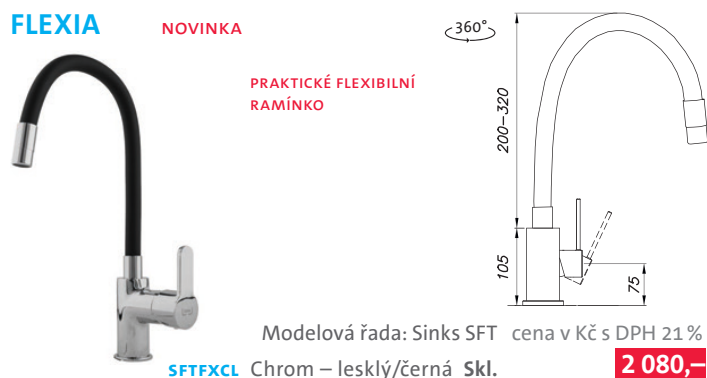

FLEXIA

NOVINKA