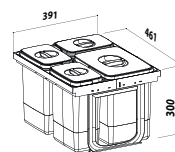

JAZZ 450

EK2451 1× 15 l + 3× 7 l

Skl.

cena v Kč s DPH 21%

1 990,-

Součástí je stabilní, nosný rám, do kterého jsou nádoby pevně zasazeny. Montuje se na čelo a dno výsuvu. Univerzální do všech typů výsuvů.

Spodní skříňka: 450 mm
Šířka koše 391 mm
Výška koše 300 mm