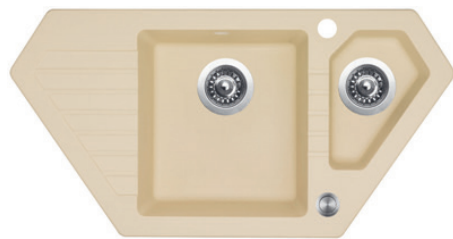

BRAVO 850.1

HORNÍ

SIGBR8504351+kód barvy

30

50

cena dřezu v Kč
s DPH 21%

3 1/2" Skl. **5 980,-**

Vnější rozměry: 850 × 435 mm
Rozměry vany: 325 × 355 mm
Hloubka: 180 a 110 mm
Skříňka: 650 mm
Modelová řada: Sinks SGR, záruka 5 let
2 × vyhotovený otvor, sifon 3 1/2" pro
úsporu místa s odbočkou na myčku
Doplňky SD: 114, 505