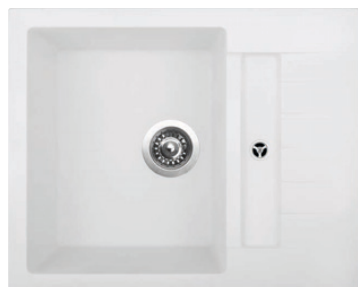

CRYSTAL 615

NOVÝ DESIGN

HORNÍ SPODNÍ OTOČNÝ

ACRCR615500+kód barvy

3 1/2" Skl.

cena dřezu v Kč s DPH 21 %

4 780,-

Vnější rozměry: 615 × 500 mm
Rozměry vany: 346 × 430 mm
Hloubka: 200 mm
Skříňka: 500 mm (450 mm po úpr./bez bat.)
Modelová řada: Sinks ACR, záruka 5 let
Doplňky SD: 104, 114

VITALIA
+ dřez
= 6 670,-

ELKA
+ dřez
= 7 080,-

VITALIA GR
+ dřez
= 7 280,-

ENIGMA S GR
+ dřez
= 9 880,-