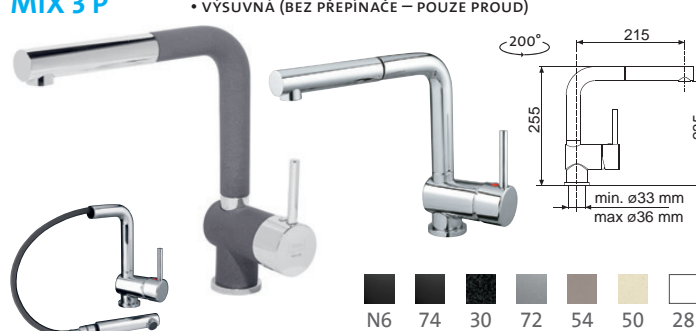

MIX 3 P

Modelová řada: Sinks Armano Vicario cena v Kč s DPH 21%

AVMI3PCL Chrom – lesklý Skl. **3 990,-**
AVMI3PGR+kód barvy Granit Skl. **4 670,-**