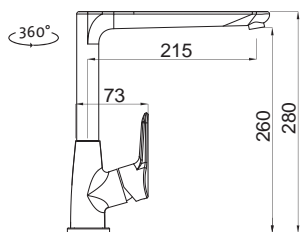

CASPIRA

Modelová řada: Sinks SFT cena v Kč s DPH 21 %
SFTCACL Chrom – lesklý Skl. **3 140,-**