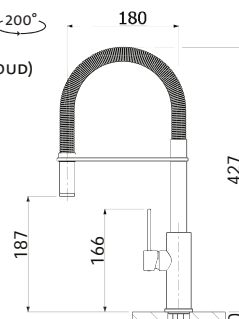

Model. řada: Sinks Armando Vicario cena v Kč s DPH 21 %
AVTPPCL Chrom – lesklý Skl. **6 390,-**