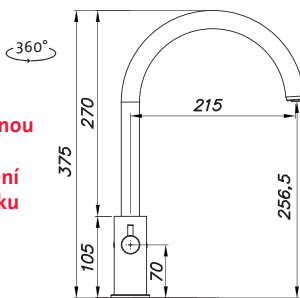

Modelová řada: Sinks SFT cena v Kč s DPH 21 %
SFTFTCL Chrom – lesklý Skl. **4 880,-**