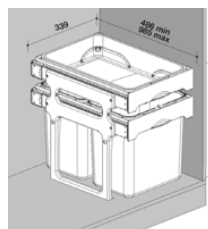

PAPRIKA INOX 40

EK9102 1x 11 | 11

cena v Kč s DPH 21 %

Skl. **890,-**

Spodní skříňka od 400 mm

CENA ZAHHRUJE montážní sadu.
Koš je z nerezové oceli. Montáž na stěnu korpusu a vnitřní stranu dvířek – při otevření se víko koše vyklápí.

PATTY 30

ruční výsuv

EK9076 1x 8 | 1x 16 | 8 16

cena v Kč s DPH 21 %

Skl. **1 990,-**

Skříňka od 300 mm

CENA ZAHHRUJE montážní sadu.
Pevná a bezúdržbová konstrukce z laminátu.
Montáž na dno korpusu.

Nosnost pojezdů do 30 kg

ALADIN 40

ruční výsuv

EK9013 1x 16 | 16

cena v Kč s DPH 21 %

Skl. **1 550,-**

Spodní skříňka od 400 mm

CENA ZAHHRUJE montážní sadu.
Pevná a bezúdržbová konstrukce z laminátu.
Montáž ke dnu korpusu a k bočním stěnám.

Nosnost pojezdů do 30 kg

EKKO EASY 40

ruční výsuv

EK9098 2x 16 | 16 16

cena v Kč s DPH 21 %

Skl. **1 890,-**

Spodní skříňka od 400 mm
Nosnost pojezdů do 30 kg

CENA ZAHHRUJE montážní sadu + 1x víko na směsný odpad.
Pevná a bezúdržbová konstrukce z laminátu.
Montáž ke dnu korpusu a k bočním stěnám.

EKKO 40

ruční výsuv

KE KOŠI 34 L JE MOŽNO
KOUPIŤ ODPADKOVÉ
PYTLÉ, VIZ STR. 27

EK9000 1x 34 | 34

cena v Kč s DPH 21 %

Skl. **2 450,-**

Spodní skříňka od 400 mm
Nosnost pojezdů do 30 kg

EK9004 2x 16 | 16 16

Skl. **2 490,-**

EK9005 2x 8 | 1x 16 | 8 8 16

Skl. **2 590,-**

CENA ZAHHRUJE montážní sadu.
Pevná a bezúdržbová konstrukce z laminátu.
Montáž ke dnu korpusu a k bočním stěnám.

EKKO FRONT 40

výsuv na dvířka

KE KOŠI 34 L JE MOŽNO
KOUPIŤ ODPADKOVÉ
PYTLÉ, VIZ STR. 27

EK9073 1x 34 | 34

cena v Kč s DPH 21 %

Skl. **3 490,-**

Spodní skříňka pouze 400 mm
Nosnost pojezdů do 30 kg

EK9022 2x 16 | 16 16

Skl. **3 490,-**

EK9023 2x 8 | 1x 16 | 8 8 16

Skl. **3 600,-**

CENA ZAHHRUJE montážní sadu.
Pevná a bezúdržbová konstrukce z laminátu.
Montáž ke dnu korpusu a k bočním stěnám.

TANK 40

police – ruční výsuv

ruční výsuv

EK9093 2x 16 | 16 16

cena v Kč s DPH 21 %

Skl. **3 220,-**

Spodní skříňka od 400 mm
Nosnost pojezdů do 30 kg