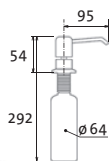

BOX

vrchem plnitelný
objem nádoby: 0,5 l
výška závitů
na pracovní desku: 65 mm

SIDAVBOXCL Chrom – lesklý
SIDAVBOXCK Chrom – kartáčovaný

Skl. **SET 970,-** **SAM. 1 170,-**
Skl. **1 070,-** **1 270,-**
cena v Kč s DPH 21 %