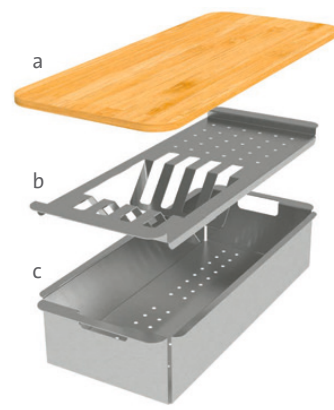

SD239 BOX/BOXER COMPLET

a) 415 × 178 × 15 mm
b) 415 × 157 × 57 mm
c) 415 × 178 × 80 mm **4 990,-**

SD240 Cedník BOX/BOXER – nerez

415 × 178 × 80 mm **2 590,-**

SD301 Cedník – nerez

160 × 300 × 90 mm **590,-**

SD302 Cedník – nerez

160 × 390 × 80 mm **740,-**

SD501 Přídavný odkapávač – nerez

445 × 140 × 27 mm **680,-**

SD502 Cedník – černý

nerez lakovaný,
450 × 200 × 102 mm **1 390,-**

SD503 Polička rohová – černá

nerez lakovaný,
217 × 217 × 43 mm
šíře závěsu 35 mm **999,-**

SD504 Polička – černá

nerez lakovaný,
265 × 57 (103) × 65 mm
šíře závěsu 37 mm **1 089,-**

SD505 Držák houbičky – černý

nerez lakovaný, 50 × 69 mm, šíře závěsu 33 mm **299,-**