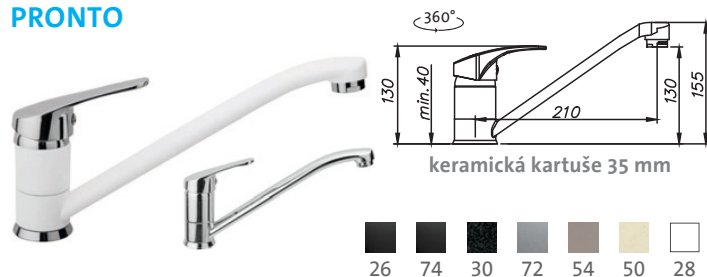

Kuchyňské baterie Sinks vynikají designem a velmi vysokou kvalitou zpracování. Jsou vybaveny pouze prvotřídními keramickými kartušemi. Všechny baterie Sinks (model. řada Sinks ARMANDO VICARIO i Sinks SFT) jsou vyrobeny v Evropě a poskytujeme na ně 5 let záruku (kartuš), záruční i pozáruční servis.

K barvám granitových dřezů Sinks jsou sladěna barevná provedení kuchyňských baterií Sinks.

PRONTO

Modelová řada: Sinks SFT cena v Kč s DPH 21%

SFTPRCL Chrom – lesklý Skl. **1 090,-**
SFTPRGR+kód barvy Granit Skl. **2 190,-**

VITALIA

Modelová řada: Sinks SFT cena v Kč s DPH 21%

SFTVICL Chrom – lesklý Skl. **2 190,-**
SFTVIGR+kód barvy Granit Skl. **2 890,-**

ENIGMA S

KONCOVKA BATERIE JE VYBAVENA SYSTÉMEM MAGNETCLICK™, USNADŇUJÍCÍ JEJÍ „ZAKLAPNUTÍ“ DO RAMÍNKA BATERIE

Modelová řada: Sinks SFT cena v Kč s DPH 21%

SFTENSCL Chrom – lesklý Skl. **5 290,-**
SFTENSGR+kód barvy Granit Skl. **5 490,-**

FLEXIA

NOVINKA

PRAKTICKÉ FLEXIBILNÍ RAMÍNKO

Modelová řada: Sinks SFT cena v Kč s DPH 21%

SFTFXCL Chrom – lesklý/černá Skl. **2 080,-**

EVERA

Modelová řada: Sinks SFT cena v Kč s DPH 21%
SFTEVCL Chrom – lesklý Skl. **1 680,-**

LEGENDA S

Modelová řada: Sinks SFT cena v Kč s DPH 21%

SFTLESCL Chrom – lesklý Skl. **2 590,-**
SFTLESGR+kód barvy Granit Skl. **3 780,-**

MIX 35

Modelová řada: Sinks Armano Vicario cena v Kč s DPH 21%

AVMI35CL Chrom – lesklý Skl. **2 670,-**
AVMI35GR+kód barvy Granit Skl. **3 780,-**

MIX 3 P

Modelová řada: Sinks Armano Vicario cena v Kč s DPH 21%

AVMI3PCL Chrom – lesklý Skl. **3 990,-**
AVMI3PGR+kód barvy Granit Skl. **4 670,-**