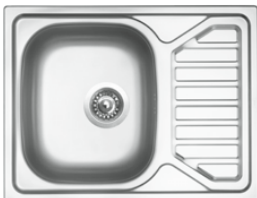

BIGGER 600

OTVOR NA BATERII

HORNÍ

STSBIM6005008V 0,8
3 1/2" Skl. Matný

cena v Kč
s DPH 21 %

3 170,-

Vnější rozměry: 600 × 500 mm
Rozměry vany: 515 × 415 mm
Hloubka: 205 mm
Skříňka: 600 mm
Modelová řada: Sinks STS, záruka 5 let
Doplňky SD: 302

BIGGER 800

OTVOR NA BATERII

HORNÍ

STSBIM8005008V 0,8
3 1/2" Skl. Matný

cena v Kč
s DPH 21 %

3 990,-

Vnější rozměry: 800 × 500 mm
Rozměry vany: 720 × 420 mm
Hloubka: 210 mm
Skříňka: 800 mm
Modelová řada: Sinks STS, záruka 5 let

ROUND 450

HORNÍ

STSBIM6005008V 0,8
3 1/2" Skl. Matný
SET STSBIM6005008V

0,6 1 1/2" Skl. Matný

0,6 3 1/2" Skl. Matný

cena dřezu v Kč
s DPH 21 %

1 470,-
1 590,-

Vnější rozměry: ø 450 mm
Rozměry vany: ø 400 mm
Hloubka: 180 mm
Skříňka: 450 mm
Modelová řada: Sinks STS, záruka 5 let

ROUND 510

OTVOR PRO BATERII

HORNÍ

STSBIM6005008V 0,8
3 1/2" Skl. Matný
SET STSBIM6005008V

0,6 1 1/2" Skl. Matný

0,6 3 1/2" Skl. Matný

cena dřezu v Kč
s DPH 21 %

1 710,-
1 830,-

Vnější rozměry: ø 510 mm
Rozměry vany: ø 396 mm
Hloubka: 165 mm
Skříňka: 450 mm
Modelová řada: Sinks STS, záruka 5 let

SHORT 580

HORNÍ

OTOČNÝ

STSBIM6005008V 0,8
3 1/2" Skl. Matný
SET STSBIM6005008V

0,5 1 1/2" Skl. Matný

0,5 3 1/2" Skl. Matný

cena dřezu v Kč
s DPH 21 %

1 580,-
1 680,-

Vnější rozměry: 580 × 510 mm
Rozměry vany: 340 × 360 mm
Hloubka: 150 mm
Skříňka: 450 mm (400 po úpr./bez bat.)
Modelová řada: Sinks STS, záruka 5 let

STAR 580

HORNÍ

OTOČNÝ

0,6 3 1/2" Skl. Matný

cena dřezu v Kč
s DPH 21 %

1 890,-

Vnější rozměry: 580 × 510 mm
Rozměry vany: 350 × 410 mm
Hloubka: 170 mm
Skříňka: 450 mm (400 po úpr./bez bat.)
Modelová řada: Sinks STS, záruka 5 let

VELKÁ VANA 350 × 410 × 170 MM

OKIO 650

HORNÍ

OTOČNÝ

RDOBIM6005008V 0,8
3 1/2" Skl. Matný
SET RDOBIM6005008V

0,6 1 1/2" Skl. Matný

0,6 3 1/2" Skl. Matný

0,6 3 1/2" Skl. Leštěný

0,6 3 1/2" Skl. Textur.

cena dřezu v Kč
s DPH 21 %

1 990,-
2 090,-
2 690,-
2 840,-