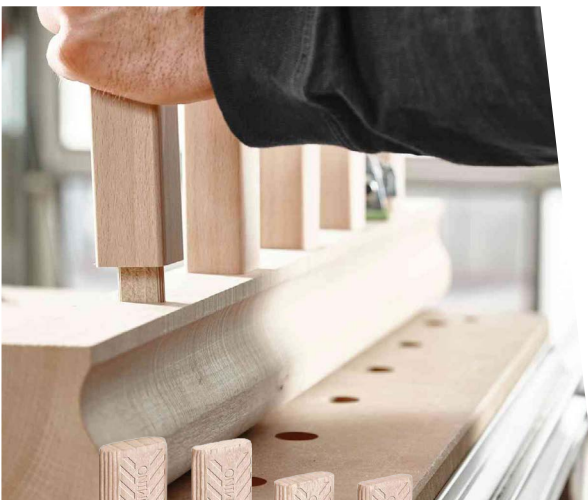

KOLÍKY BUKOVÉ DOMINO

105 744 10x50/510

105 740 5x30/1800

105 741 6x40/1140

105 742 8x40/780

105 743 8x50/600