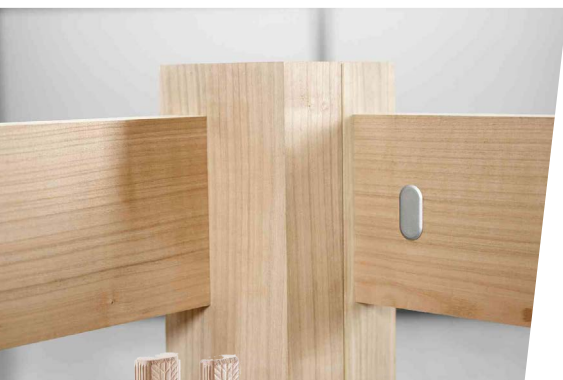

KOLÍKY BUKOVÉ DOMINO

- dřevěné kolíky s dřážkami vyplněnými lepidlem a podélnými dřážkami pro optimální lícování, RŮZNÉ VELIKOSTI
- 100% odolnost proti překroucení již od prvního kolíku DOMINO

202 026 10x50/85

226 839 4x20/450

173 316 5x30/300

179 548 6x40/190

712 380 8x36/130

202 025 8x40/130

198 340 8x50/100