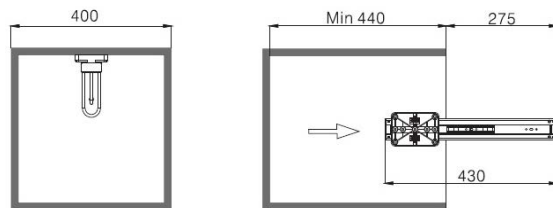

MONTÁŽNÍ
NÁVOD

PRODUKT	KÓD
držák na kalhoty	783374

5.3 VYBAVENÍ ŠATNÍCH SKŘÍNÍ

5 ŠATNA

WIRELI

Výsuvný věšák na ramínka ELEGANCE

- > rozměr 80 x 430 x 155 mm
- > korpus min. 400 x 440 mm
- > zatížení max. 5 kg
- > materiál hliník / ocel
- > pov. úprava lak antracit / chrom