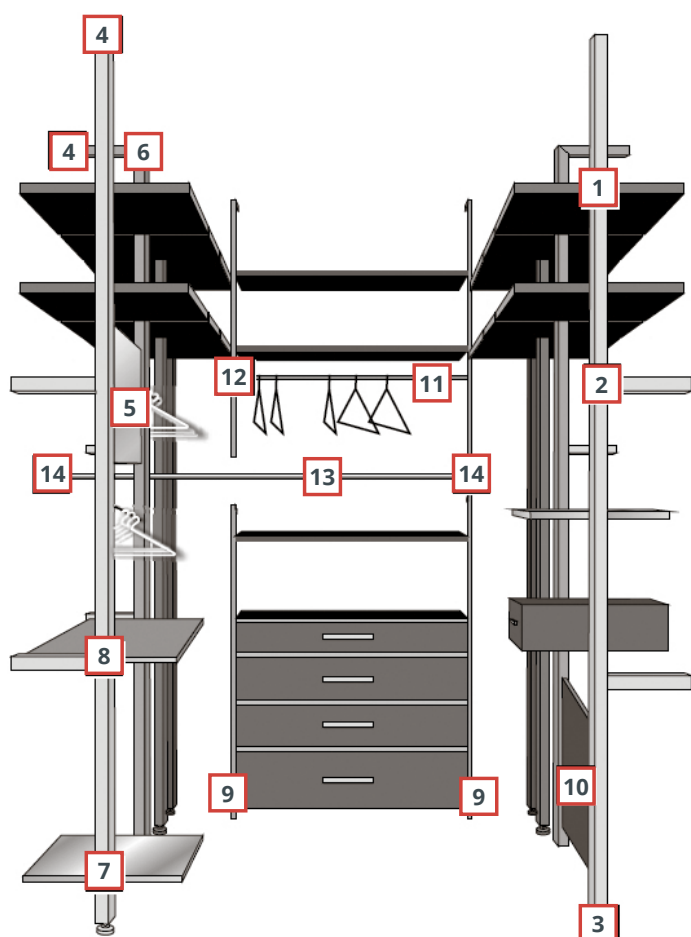

ŠATNÍ SYSTÉM AMS

Značka AnimaDomus patří do portfolia společnosti LAGUNA a byla založena v reakci na nejnovější trendy, které kladou velký důraz na funkčnost, minimalismus, použití moderních materiálů a světla. Design AMS se perfektně hodí do jakéhokoli prostoru - domova, kanceláře i obchodu. Se systémem AMS můžete zajímavě sestavit svůj šatník nebo také knihovnu.

AMS je založen na vertikálním hliníkovém profilu AMS 1706 nebo 1724, jež tvoří nosnou konstrukci všech elementů. Vertikální profily AMS 1706 a 1724 se dole kotví do podlahy, nahoře je pak možno zvolit variantu uchycení do stropu nebo do stěny. Profil 1706 navíc umožňuje kvůli zpevnění průběžné uchycení vertikálního profilu do stěny.

Jednotlivé komponenty systému se uchytí pomocí šroubů do boční drážky. Systém lze osadit úchytem polic, skříněk nebo také polic pro botníky. Šatní systém lze doplnit o několik typů šatních tyčí s úchyty. **Vertikální profil lze rovněž využít jako konstrukci pro paraván nebo skleněnou stěnu.** Do drážky vertikálního profilu lze vložit těsnění pro skleněnou výplň 4 nebo 6 mm nebo jednoduše pomocí úchyty na desku přišroubujete LTD výplň. Drážky vertikálních profilů lze vyplnit krycím profilem v různých provedeních. Drážku vertikálního profilu 1706 lze také doplnit o LED pásek a překrýt transparentním krycím profilem, což dodá vašemu designu lehkost a velmi zajímavý vzhled.