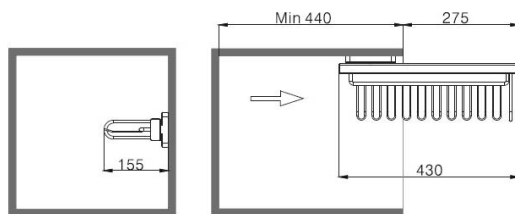

Botník výsuvný boční ELEGANCE

- > součástí balení je rovněž výsuv s tlumením
- > rozměr 327 x 457 x 560 mm
- > zatížení max. 5 kg / koš
- > materiál hliník (rám) / ocel (koše)
- > pov. úprava rám - lak antracit
koše - chrom

MONTÁŽNÍ
NÁVOD

PROVEDENÍ	KÓD
levé	783367
pravé	783368

Výsuvný věšák na kalhoty ELEGANCE

- > počet ramen 9
- > rozměr 350 x 430 x 155 mm
- > korpus min. 400 x 440 mm
- > zatížení max. 5 kg
- > materiál hliník / ocel
- > pov. úprava lak antracit / chrom

MONTÁŽNÍ
NÁVOD

PRODUKT	KÓD
držák na kalhoty	783374

5.3 VYBAVENÍ ŠATNÍCH SKŘÍNÍ

5 ŠATNA

WIRELI

Výsuvný věšák na ramínka ELEGANCE

- > rozměr 80 x 430 x 155 mm
- > korpus min. 400 x 440 mm
- > zatížení max. 5 kg
- > materiál hliník / ocel
- > pov. úprava lak antracit / chrom

PRODUKT	KÓD
věšák na ramínka	783377

Výsuvný věšák na kravaty a opasky ELEGANCE

- > rozměr 155 x 430 x 80 mm
- > zatížení 5 kg
- > materiál hliník / ocel
- > pov. úprava lak antracit / chrom

PROVEDENÍ	KÓD
levé	668571
pravé	783376