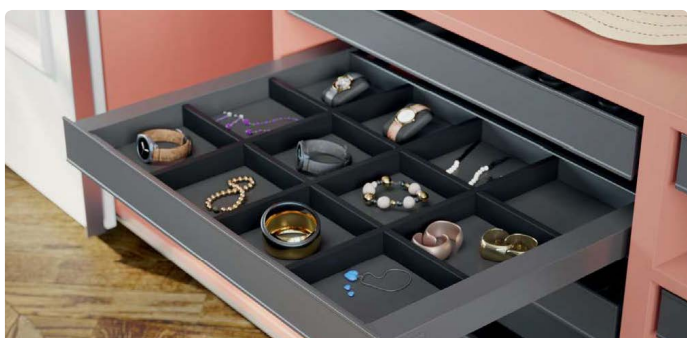

Vkládací police pro vás může vyrobit váš truhlář.

Šatní tyč sklopná

- > integrovaný mechanismus tlumeného zavírání pro pohyb nahoru
- > nosnost ≤ 10 kg
- > montáž: k nasunutí do vrtaných otvorů 5 mm bez nářadí