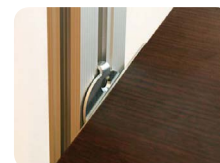

Uchycení desky

10

- > slouží k uchycení výplně mezi profily
- > lze použít i pro paravan
- > materiál ocel

BARVA	KÓD
hliník	112458

Uchycení polic pro botníky

- > balení obsahuje 2 ks
- > materiál ocel

BARVA	KÓD
hliník	783854
černá	783855
bílá	783856