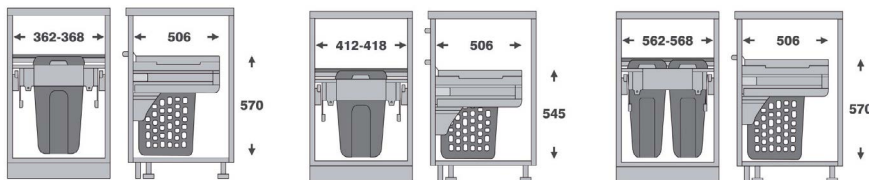

ŠÍŘKA KORPUSU (MM)	OBJEM KOŠE (L)	ROZMĚR KOŠE (MM)	BARVA	KÓD
400	35	362 - 368 x 506 x 570	bílá	807446
450	48	412 - 418 x 506 x 545	bílá	807447
600	2 x 35	562 - 568 x 506 x 570	bílá + modrá	807448

■ dodání do 24 hodin ■ dodání do 5 dní ■ na objednávku / na dotaz