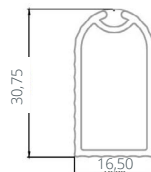

Šatní tyč I

11

> šatní tyč s drážkami a gumovým páskem pro redukci hluku

- > délka 3 m
- > materiál hliník

BARVA	KÓD
hliník	699787
černá	783868
bílá	783869

Šatní tyč II

11

> šatní tyč s možností vložení LED pásku