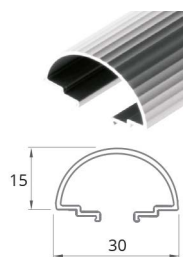

Krycí profil nosného profilu

2

- > délka 3 m
- > materiál hliník, plast (dle provedení)

PROVEDENÍ	ROZMĚR (MM)	POUŽITÍ	BARVA	KÓD
půlkruhový	15 x 30	AMS	hliník	111432
	4 x 20	AMS	hliník	111433
plochý	4 x 30	AMS a ALTER	transparentní	115689
			šedý	783846
			černý	783847