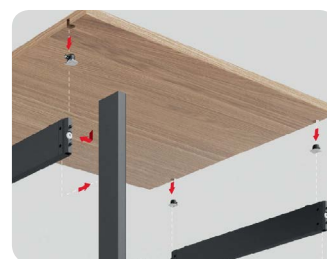

Spoj dřevěného panelu

> pro spojení výsuvného rámu s dřevěným korpusem skříně

PRODUKT	KÓD
spoj panelu	773248