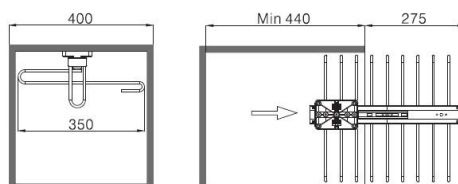

5.3 VYBAVENÍ ŠATNÍCH SKŘÍNÍ

5 ŠATNA

WIRELI

Pořadač na doplňky ELEGANCE

- > zatížení max. 10 kg
- > materiál dřevo / látka
- > pov. úprava rámu lak antracit

ŠÍŘKA KORPUSU (MM)	ROZMĚR (MM)	KÓD
600 - 660	480 x 430 x 80	783356
700 - 760	580 x 430 x 80	783357
800 - 860	680 x 430 x 80	783358

Botník výsuvný boční ELEGANCE

- > součástí balení je rovněž výsuv s tlumením
- > rozměr 327 x 457 x 560 mm
- > zatížení max. 5 kg / koš
- > materiál hliník (rám) / ocel (koše)
- > pov. úprava rám - lak antracit
koše - chrom

MONTÁŽNÍ
NÁVOD

PROVEDENÍ	KÓD
levé	783367
pravé	783368

Výsuvný věšák na kalhoty ELEGANCE

- > počet ramen 9
- > rozměr 350 x 430 x 155 mm
- > korpus min. 400 x 440 mm
- > zatížení max. 5 kg
- > materiál hliník / ocel
- > pov. úprava lak antracit / chrom

MONTÁŽNÍ
NÁVOD

PRODUKT	KÓD
držák na kalhoty	783374

5.3 VYBAVENÍ ŠATNÍCH SKŘÍNÍ

5 ŠATNA

WIRELI

Výsuvný věšák na ramínka ELEGANCE

- > rozměr 80 x 430 x 155 mm
- > korpus min. 400 x 440 mm
- > zatížení max. 5 kg
- > materiál hliník / ocel
- > pov. úprava lak antracit / chrom