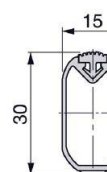

NAŠ TIP Doporučujeme použít LED pásek kód 668953. Více informací naleznete v kapitole Světla.

BARVA	DÉLKA (M)	KÓD
hliník	2	499595

Šatní tyč WIRELI

- > rozměr: 30 x 15 mm
- > délka: 2,35 m

PROVEDENÍ	KÓD
ocel	770811
hliník	742036
hliník s protiskluz. páskem	761474