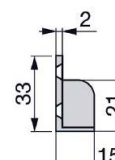

5.5 OSTATNÍ ŠATNÍ TYČE A VĚŠÁKY

5 ŠATNA

OSTATNÍ ŠATNÍ TYČE A VĚŠÁKY

WIRELI OVAL20 BC/

> šatní tyč pro instalaci LED pásku

- > příkon pásku max. 20 W/m
- > šířka pásku max. 10 mm
- > nosnost 30 kg
- > materiál hliník
- > povr. úprava elox

NAŠ TIP Doporučujeme použít LED pásek kód 668953. Více informací naleznete v kapitole Světla.

BARVA	DÉLKA (M)	KÓD
hliník	2	499595

Šatní tyč WIRELI

- > rozměr: 30 x 15 mm
- > délka: 2,35 m

PROVEDENÍ	KÓD
ocel	770811
hliník	742036
hliník s protiskluz. páskem	761474

DOPORUČENÉ PŘÍSLUŠENSTVÍ

Úchyt šatní tyče WIRELI

- > materiál ZAMAK (zinkový odlitek)
- > barva stříbrná

PROVEDENÍ	KÓD
boční	770816
boční a do půdy	783392
boční mini	783393

Šatní oválná tyč

- > rozměr 30 x 15 mm
- > provedení chrom

DÉLKA (M)	KÓD
3	042576

DOPORUČENÉ PŘÍSLUŠENSTVÍ

Držák šatní oválné tyče

- > pro šatní tyče o rozměru 30 x 15 mm
- > materiál chrom

UCHYCENÍ	PROVEDENÍ	KÓD
boční	-	042692
	EKO	754788
do půdy	průchozí	036653
	neprůchozí	347592