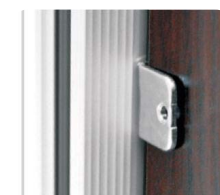

Uchycení desky

10

- > slouží k uchycení výplně mezi profily
- > lze použít i pro paravan
- > materiál ocel

BARVA	KÓD
hliník	112458