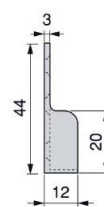

5.5 OSTATNÍ ŠATNÍ TYČE A VĚŠÁKY

5 ŠATNA

OSTATNÍ ŠATNÍ TYČE A VĚŠÁKY

WIRELI OVAL20 BC/

> šatní tyč pro instalaci LED pásku

- > příkon pásku max. 20 W/m
- > šířka pásku max. 10 mm
- > nosnost 30 kg
- > materiál hliník
- > povr. úprava elox

NAŠ TIP Doporučujeme použít LED pásek kód 668953. Více informací naleznete v kapitole Světla.

BARVA	DÉLKA (M)	KÓD
hliník	2	499595

Šatní tyč WIRELI

- > rozměr: 30 x 15 mm
- > délka: 2,35 m

PROVEDENÍ	KÓD
ocel	770811
hliník	742036
hliník s protiskluz. páskem	761474

DOPORUČENÉ PŘÍSLUŠENSTVÍ

Úchyt šatní tyče WIRELI

- > materiál ZAMAK (zinkový odlitek)
- > barva stříbrná

PROVEDENÍ	KÓD
boční	770816
boční a do půdy	783392
boční mini	783393

Šatní oválná tyč

- > rozměr 30 x 15 mm
- > provedení chrom

DÉLKA (M)	KÓD
3	042576

DOPORUČENÉ PŘÍSLUŠENSTVÍ

Držák šatní oválné tyče

- > pro šatní tyče o rozměru 30 x 15 mm
- > materiál chrom

UCHYCENÍ	PROVEDENÍ	KÓD
boční	-	042692
	EKO	754788
do půdy	průchozí	036653
	neprůchozí	347592