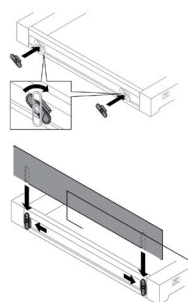

Pohledový panel

> hliníkový pohledový panel k nasunutí do výsuvného rámu

ŠÍŘKA KORPUSU (MM)	ŠÍŘKA PANELU (MM)	BARVA	KÓD
500	412	šedá	773238
		bílá	773243
600	512	šedá	773239
		bílá	773244
800	712	šedá	773240
		bílá	773245
900	812	šedá	773241
		bílá	773246
1000	912	šedá	773242
		bílá	773247

Podpěrka police

> sada 4 ks podpěr pro police

PRODUKT	KÓD
podpěrka	773322