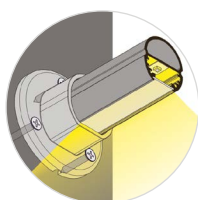

5.5 OSTATNÍ ŠATNÍ TYČE A VĚŠÁKY

5 ŠATNA

OSTATNÍ ŠATNÍ TYČE A VĚŠÁKY

WIRELI OVAL20 BC/

> šatní tyč pro instalaci LED pásku

- > příkon pásku max. 20 W/m
- > šířka pásku max. 10 mm
- > nosnost 30 kg
- > materiál hliník
- > povr. úprava elox

NAŠ TIP Doporučujeme použít LED pásek kód 668953. Více informací naleznete v kapitole Světla.

BARVA	DÉLKA (M)	KÓD
hliník	2	499595