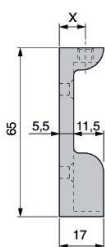

5.5 OSTATNÍ ŠATNÍ TYČE A VĚŠÁKY

5 ŠATNA

OSTATNÍ ŠATNÍ TYČE A VĚŠÁKY

WIRELI OVAL20 BC/

> šatní tyč pro instalaci LED pásku

- > příkon pásku max. 20 W/m
- > šířka pásku max. 10 mm
- > nosnost 30 kg
- > materiál hliník
- > povr. úprava elox

NAŠ TIP Doporučujeme použít LED pásek kód 668953. Více informací naleznete v kapitole Světla.

BARVA	DÉLKA (M)	KÓD
hliník	2	499595

Šatní tyč WIRELI

- > rozměr: 30 x 15 mm
- > délka: 2,35 m

PROVEDENÍ	KÓD
ocel	770811
hliník	742036
hliník s protiskluz. páskem	761474

DOPORUČENÉ PŘÍSLUŠENSTVÍ

Úchyt šatní tyče WIRELI

- > materiál ZAMAK (zinkový odlitek)
- > barva stříbrná

PROVEDENÍ	KÓD
boční	770816
boční a do půdy	783392
boční mini	783393

Šatní oválná tyč

- > rozměr 30 x 15 mm
- > provedení chrom

DÉLKA (M)	KÓD
3	042576

DOPORUČENÉ PŘÍSLUŠENSTVÍ

Držák šatní oválné tyče

- > pro šatní tyče o rozměru 30 x 15 mm
- > materiál chrom

UCHYCENÍ	PROVEDENÍ	KÓD
boční	-	042692
	EKO	754788
do půdy	průchozí	036653
	neprůchozí	347592