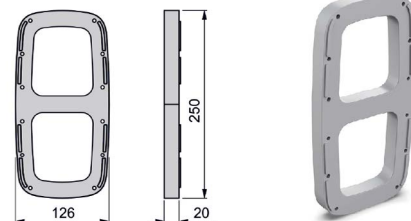

☐ dodání do 24 hodin ☐ dodání do 5 dní ☐ na objednávku / na dotaz

dřevotrust®

237

Závěsy

Výsuvy

Výklapy,
ramečky

Posuvné
systémy

Šatna

Dřezy,
baterie

Úchytky

Drátěný
program

Kování pod
nábytek

Technické
komponenty

Světla

Kancelářské
vybavení

Stavební
kování

Kování pro
dveře

Chemie