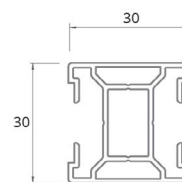

Nosný profil AMS

1

- > rozměr 30 x 50 mm
- > délka 3 m
- > materiál hliník

BARVA	KÓD
hliník	111431

Nosný profil ALTER

1

- > rozměr 30 x 30 mm
- > délka 3 m
- > materiál hliník

BARVA	KÓD
hliník	668476
černá	783844
bílá	783845