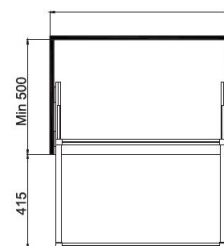

MONTÁŽNÍ NÁVOD

ŠÍŘKA KORPUSU (MM)	ROZMĚR (MM)	KÓD
500 - 560	464 - 524 x 480 x 56	783352
600 - 660	564 - 624 x 480 x 56	783353
700 - 760	664 - 724 x 480 x 56	783354
800 - 860	764 - 824 x 480 x 56	783355