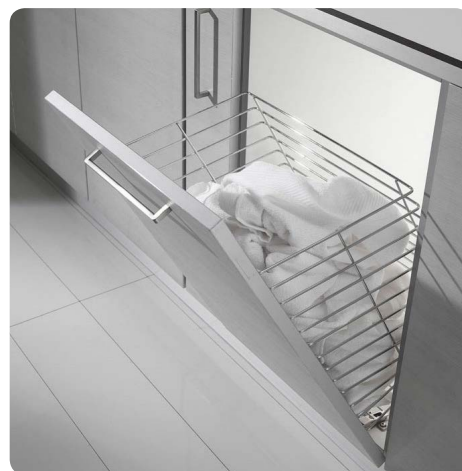

5.6 PRÁDELNÍ KOŠE

5 ŠATNA

PRÁDELNÍ KOŠE

Prádelní koš 125

- > celodráťený sklopný prádelní koš pro spodní skříňky
- > montáž na výklopná dvířka
- > součástí balení je sada čelního kování pro úchyt dvířek

- > hloubka koše 260 mm
- > provedení košů celodráťený
- > pov. úprava košů chrom

INOXA
INDUSTRIE

MONTÁŽNÍ
NÁVOD

ŠÍŘKA KORPUSU (MM)	ROZMĚR KOŠE (MM)	KÓD
400	350	571666
500	450	571667

Prádelní sklopný koš ELEGANCE

- > **plastový sklopný** prádelní koš pro spodní skříňky
- > montáž na výklopná dvířka
- > součástí balení je rám na výklopná dvířka včetně montážní sady

- > hloubka koše 261 / 346 mm (dle provedení)
- > **šířka korpusu 450 mm**
- > materiál plast
- > barva bílá

WIRELI