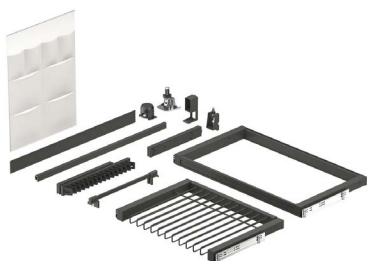

- > 2x sada hliníkového rámu
- > 6x vzpěra
- > 3x policový spoj

Dřevěné prvky nejsou součástí balení, vyrobte je sami. Ocelové police a závěsné police lze objednat samostatně.

BARVA	VÝŠKA (MM)	KÓD
šedá	2 325	773198
bílá		773199

- > 2x sada hliníkového rámu
- > 11x vzpěra
- > 3x policový spoj

Dřevěné prvky nejsou součástí balení, vyrobte je sami. Ocelové police a závěsné police lze objednat samostatně.

BARVA	VÝŠKA (MM)	KÓD
šedá	2 325	773209
bílá		773210

Sada č. 3

Sada vybavení

- > sada vnitřního vybavení šatní skříně č. 3
- > komponenty lze použít do dřevěného korpusu nebo do hliníkového rámu

Sada obsahuje:

- > 1x šatní tyč, 1x pár podpěr šatní tyče
- > 5x háček
- > 1x univerzální výsuv
- > 1x závěsný kapsový organizér
- > 2x výsuvný rám
- > 1x držák na kalhoty
- > 3x pár distančních lišt
- > 2x pohledové panely
- > 1x botník
- > 4x sada podpěrek police

Hliníkový rám

Sada obsahuje:

- > 2x sada hliníkového rámu
- > 9x vzpěra
- > 3x policový spoj

Dřevěné prvky nejsou součástí balení, vyrobte je sami. Ocelové police a závěsné police lze objednat samostatně.