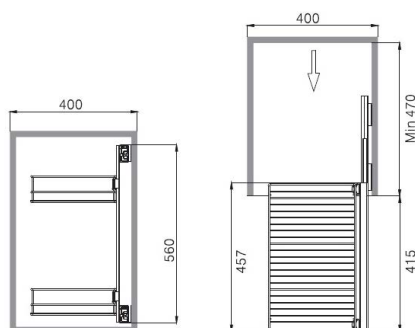

5.3 VYBAVENÍ ŠATNÍCH SKŘÍNÍ

5 ŠATNA

WIRELI

Pořadač na doplňky ELEGANCE

- > zatížení max. 10 kg
- > materiál dřevo / látka
- > pov. úprava rámu lak antracit

ŠÍŘKA KORPUSU (MM)	ROZMĚR (MM)	KÓD
600 - 660	480 x 430 x 80	783356
700 - 760	580 x 430 x 80	783357
800 - 860	680 x 430 x 80	783358

Botník výsuvný boční ELEGANCE

- > součástí balení je rovněž výsuv s tlumením
- > rozměr 327 x 457 x 560 mm
- > zatížení max. 5 kg / koš
- > materiál hliník (rám) / ocel (koše)
- > pov. úprava rám - lak antracit
koše - chrom

MONTÁŽNÍ
NÁVOD

PROVEDENÍ	KÓD
levé	783367
pravé	783368

Výsuvný věšák na kalhoty ELEGANCE

- > počet ramen 9
- > rozměr 350 x 430 x 155 mm
- > korpus min. 400 x 440 mm
- > zatížení max. 5 kg
- > materiál hliník / ocel
- > pov. úprava lak antracit / chrom

MONTÁŽNÍ
NÁVOD

PRODUKT	KÓD
držák na kalhoty	783374

5.3 VYBAVENÍ ŠATNÍCH SKŘÍNÍ

5 ŠATNA

WIRELI

Výsuvný věšák na ramínka ELEGANCE

- > rozměr 80 x 430 x 155 mm
- > korpus min. 400 x 440 mm
- > zatížení max. 5 kg
- > materiál hliník / ocel
- > pov. úprava lak antracit / chrom