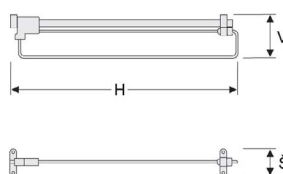

- > výsuvné rameno pro zavěšení šatních ramínek
- > montáž: do půdy korpusu
- > rozměr 40 x 60 mm
- > zatížení max. 10 kg
- > materiál ocel
- > pov. úprava nikl + černý plast

HLOUBKA (MM)	KÓD
250	097074
300	783394
350	278603
400	783395
450	783396
500	783397