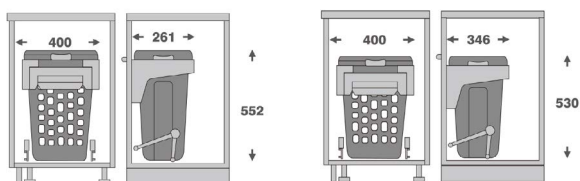

ŠÍŘKA KORPUSU (MM)	OBJEM KOŠE (L)	ROZMĚR KOŠE (MM)	KÓD
450	35	400 x 261 x 552	807444
	48	400 x 346 x 530	807445

Prádelní výsuvný koš ELEGANCE

- > **plastový výsuvný** prádelní koš pro spodní skříňky
- > montáž na bočnice výsuvného boxu a do čelních dvířek
- > součástí balení je rám na výklopná dvířka včetně montážní sady
- > k prádelnímu koši je nutno dokoupit výsuvný box WIRELI ELEGANCE 500 mm, kód 671280

- > hloubka koše 506 mm
- > **šířka korpusu 400 / 450 / 600 mm**
- > materiál plast
- > barva bílá, modrá (dle provedení)

WIRELI