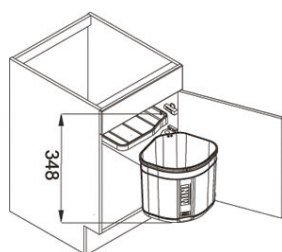

6.5 ODPADKOVÉ KOŠE FRANKE

6 DŘEZY, BATERIE A KOŠE

FRANKE

ODPADKOVÉ KOŠE

MINI

- > montážní výška: 348 mm
- > nutný úhel pro otevření dvířek 110°
- > objem nádoby: 17,5 l
- > spodní skříňka od 400 mm

PROVEDENÍ	KÓD
na dvířka	352913