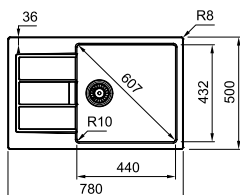

PROVEDENÍ	KÓD
bílá	689046
černá	688602
kávová	800548

PROVEDENÍ	KÓD
krémová	689049
šedá	686902
vulcan	689050