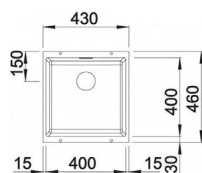

PROVEDENÍ	KÓD
aluminium	805687
antracit	710660
běžová champagne	810491
bílá	746821
černá	781966

PROVEDENÍ	KÓD
jasmín	805692
kávová	779775
perlově šedá	805711
šedá skála	762581
tartufo	772248