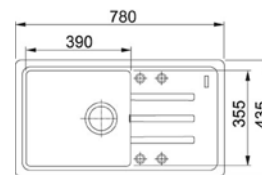

PROVEDENÍ	KÓD
bílá led	663955
onyx	627098
pískový melír	667716

PROVEDENÍ	KÓD
sahara	627100
šedý kámen	627099