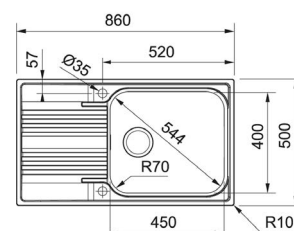

PROVEDENÍ	KÓD
nerez	627092