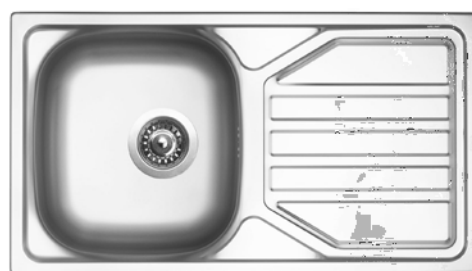

6.12 NEREZOVÉ DŘEZY SINKS

6 DŘEZY, BATERIE A KOŠE

Sinks

OKIO 650

- > sítkový ventil 3 1/2" nebo ventil 1 1/2" s gumovým špuntem
- > tloušťka plechu 0,6 mm
- > hloubka: 160 mm
- > spodní skříňka od 450 mm, 400 mm po úpravě bez baterie

PROVEDENÍ	KÓD
ventil 3 1/2" nerez matný	393583
ventil 3 1/2" nerez leštěný	421730
ventil 1 1/2" nerez matný	547212
ventil 3 1/2" nerez texturovaný	413155

GRAND 652

- > sítkový ventil 3 1/2"
- > tloušťka plechu 0,8 mm
- > hloubka: 190 mm
- > spodní skříňka od 500 mm

PROVEDENÍ	KÓD
ventil 3 1/2" nerez leštěný	504615

CLASSIC 760

- > sítkový ventil 3 1/2" nebo ventil 1 1/2"
- > tloušťka plechu 0,6 mm
- > hloubka: 160 mm
- > spodní skříňka od 500 mm, 450 mm po úpravě bez baterie

PROVEDENÍ	KÓD
ventil 3 1/2" nerez matný	685931
ventil 1 1/2" nerez matný	686032

OKIO 780

- > sítkový ventil 3 1/2" nebo ventil 1 1/2"
- > tloušťka plechu 0,5 mm
- > hloubka: 140 mm
- > spodní skříňka od 450 mm, 400 mm po úpravě bez baterie

PROVEDENÍ	KÓD
ventil 3 1/2" nerez matný	547264
ventil 1 1/2" nerez matný	547263

STAR 780

- > sítkový ventil 3 1/2"
- > tloušťka plechu 0,6 mm
- > hloubka: 170 mm
- > spodní skříňka od 450 mm, 400 mm po úpravě bez baterie

PROVEDENÍ	KÓD
ventil 3 1/2" nerez matný	685175

STAR 780 XXL

- > sítkový ventil 3 1/2"
- > tloušťka plechu 0,7 mm
- > hloubka: 190 mm
- > **dřez s extra velkou vanou**
- > spodní skříňka od 600 mm, 500 mm po úpravě bez baterie

PROVEDENÍ	KÓD
ventil 3 1/2" nerez matný	687782