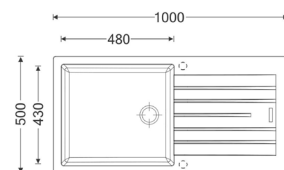

6 DŘEZY, BATERIE A KOŠE

Sinks

AMANDA 860

- > sítkový ventil 3 1/2"
- > hloubka: 210 mm
- > spodní skříňka od 500 mm

PROVEDENÍ	KÓD
metalblack	496019
titanium	496016

PERFECTO 1000

- > sítkový ventil 3 1/2"
- > hloubka: 200 mm
- > spodní skříňka od 600 mm