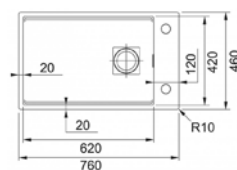

PROVEDENÍ	KÓD
bílá led	na objednávku
onyx	
šedý kámen	

DOPORUČENÉ PRODUKTY

Dávkač saponátu SIMPLE

- > chrom

KÓD
472652