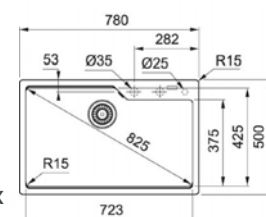

- > sítkový ventil 3 1/2" s přepadem
- > sifon pro úsporu místa 6/4" s odbočkou na myčku
- > hloubka: 230 mm
- > spodní skříňka od 800 mm
- > **3 místa pro vyvrtání otvoru**
- > montáž pomocí příchytek Fast-fix

PROVEDENÍ	KÓD	PROVEDENÍ	KÓD
bílá led	759360		
onyx	759358		
šedý kámen	759359