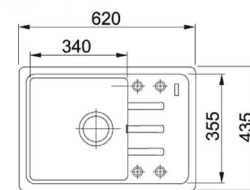

PROVEDENÍ	KÓD	PROVEDENÍ	KÓD
bílá led	667804	sahara	627097
onyx	627095	šedý kámen	627096
pískový melír	667809