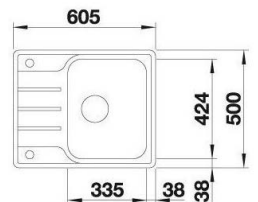

PROVEDENÍ	KÓD
nerez kartáčovaný	753486