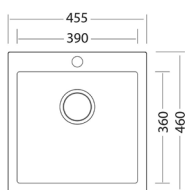

BALENÍ KÓD
200 g, vč. houbičky 801741

290

dřevotrust®

6.13 GRANITOVÉ DŘEZY SINKS - POLYESTEROVÉ POJIVO

6 DŘEZY, BATERIE A KOŠE

VIVA 455

- > sítkový ventil 3 1/2", sifon pro úsporu místa
- > otvor pro baterii Ø 35 mm
- > hloubka: 180 mm
- > spodní skříňka od 500 mm, 450 mm po úpravě