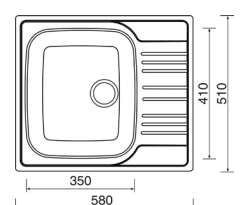

PROVEDENÍ	KÓD
ventil 3 1/2" nerez matný	743577