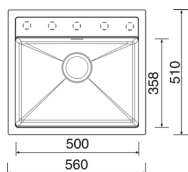

PROVEDENÍ	KÓD
avena	670108
granblack	670109
marone	668305
metalblack	669887

PROVEDENÍ	KÓD
milk	670003
sahara	670110
titanium	669853
truffle	676389