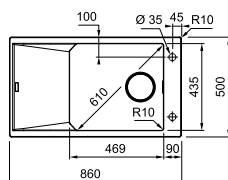

PROVEDENÍ	KÓD
bílá led	722957
onyx	722958
pískový melír	722959

PROVEDENÍ	KÓD
sahara	722960
šedý kámen	722961