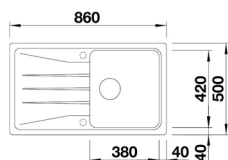

PROVEDENÍ	KÓD
aluminium	781923
antracit	711663
bílá	781924
černá	781930

PROVEDENÍ	KÓD
jasmín	675909
kávová	765720
perlově šedá	714761
šedá skála	743567
tartufo	713391