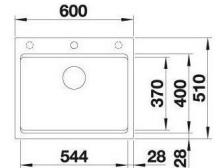

PROVEDENÍ	KÓD
aluminium	781962
antracit	762009
bílá	781964
černá	781958

PROVEDENÍ	KÓD
jasmín	781959
kávová	781960
perlově šedá	781963
šedá skála	781961
tartufo	781965