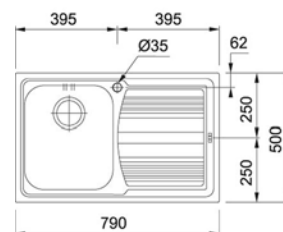

PROVEDENÍ	KÓD
odkapová plocha vpravo	353764
odkapová plocha vlevo	300729