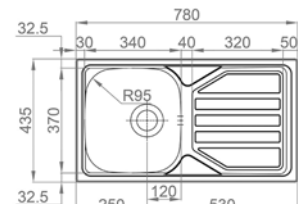

- > sítkový ventil 3 1/2" nebo ventil 1 1/2"
- > tloušťka plechu 0,5 mm
- > hloubka: 140 mm
- > spodní skříňka od 450 mm, 400 mm po úpravě bez baterie

PROVEDENÍ	KÓD
ventil 3 1/2" nerez matný	547264
ventil 1 1/2" nerez matný	547263