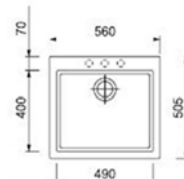

PROVEDENÍ	KÓD
granblack	658004
metalblack	653098

PROVEDENÍ	KÓD
milk	652300
sahara	670253
titanium	670254