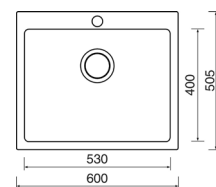

PROVEDENÍ KÓD
bílá 692002