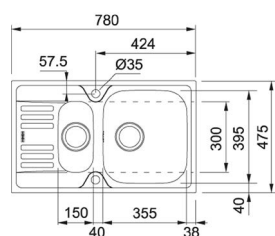

PROVEDENÍ	KÓD
nerez	220496