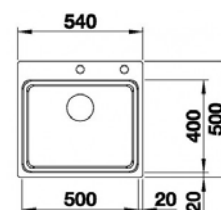

PROVEDENÍ	OVLÁDÁNÍ	KÓD
nerez hedv. lesk	s táhlem	688999

■ dodání do 24 hodin
■ dodání do 5 dní
■ na objednávku / na dotaz

dřevotrust®

271

Závěsy

Výsuvy

Výklopy, rámečky

Posuvné systémy

Šatna

Dřezy, baterie

Úchytky

Drátěný program

Kování pod nábytek

Technické komponenty

Světla

Kancelářské vybavení

Stavební kování

Kování pro dveře

Chemie