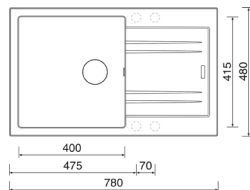

PROVEDENÍ	KÓD	PROVEDENÍ	KÓD
granblack	750478	sahara	750479
metalblack	763564	titanium	763087
milk	789765	truffle	789767