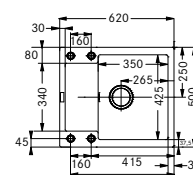

PROVEDENÍ	KÓD
bílá led	382920
onyx	382922
pískový melír	382919

PROVEDENÍ	KÓD
sahara	365936
šedý kámen	382921