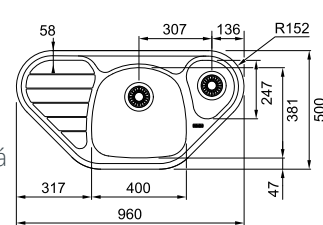

- > 2x sítkový otočný ventil 3 1/2"
- > sifon pro úsporu místa 6/4" s odbočkou na myčku
- > hloubka: 150 / 80 mm
- > spodní skříňka 900 x 900 mm, nebo 1 050 x 1 050 mm rohová