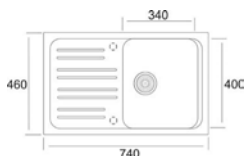

PROVEDENÍ	KÓD
granblack	496160
metalblack	496161

PROVEDENÍ	KÓD
milk	645402
sahara	496155
titanium	654144