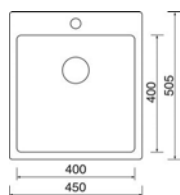

PROVEDENÍ	KÓD
ventil 3 1/2" nerez kartáčovaný	801027