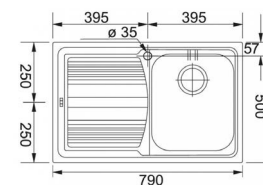

BATERIE FB 250.031

- > tlaková
- > bez sprchy
- > otočná 360°
- > provedení: chrom

Set N54

DŘEZ LLX 611

- > sítkový ventil 3 1/2" s přepadem
- > sifon pro úsporu místa 6/4" s odbočkou na myčku
- > hloubka: 185 mm
- > otvor pro baterii Ø 35 mm