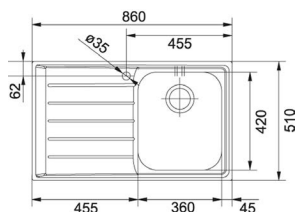

PROVEDENÍ	KÓD
odkapová plocha vpravo	200840
odkapová plocha vlevo	188710