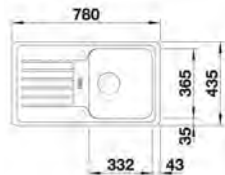

Stavební
kování

Kování pro
dveře

Chemie

6.8 SILGRANITOVÉ DŘEZY BLANCO

6 DŘEZY, BATERIE A KOŠE

BLANCO

FAVOS Mini

- > sítkový ventil 3 1/2"
- > zápachový uzávěr s odbočkou pro myčku
- > hloubka: 180 mm
- > spodní skříňka od 450 mm