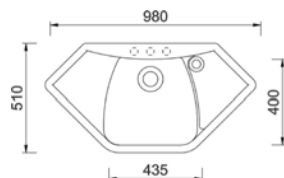

PROVEDENÍ	KÓD
granblack	496126
metalblack	496127

PROVEDENÍ	KÓD
milk	496128
sahara	496121
titanium	496124