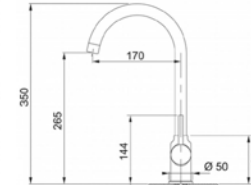

DŘEZ SID 610

- > síťkový ventil 3 1/2" s přepadem
- > sifon pro úsporu místa 6/4" s odbočkou na myčku
- > hloubka 180 mm
- > otvor pro baterii Ø 35 mm
- > spodní skříňka od 600 mm