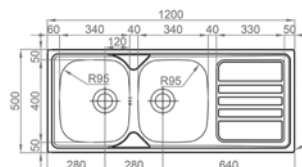

PROVEDENÍ	KÓD
ventil 3 1/2" nerez matný	371603
ventil 3 1/2" nerez leštěný	458197