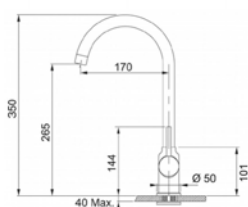

Set T29 černá

DŘEZ OID 611-62

- > síťkový ventil 3 1/2" s přepadem
- > sifon pro úsporu místa 6/4" s odbočkou na myčku
- > hloubka 180 mm
- > spodní skříňka od 450 mm

BATERIE FP 9000.099

- > tlaková
- > bez sprchy
- > otočná 360°