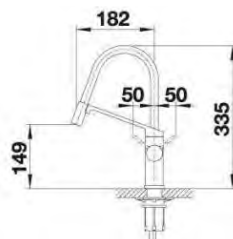

6.10 BATERIE BLANCO

6 DŘEZY, BATERIE A KOŠE

BLANCO

VIU-S

360°

- > páková směšovací
- > tlaková
- > kartuš s keramickým těsněním
- > připojení hadičky 450 mm a 3/8" matičí pro snadnou a bezpečnou montáž
- > **součástí balení 4 barvy hadiček VIU-S sprcha**