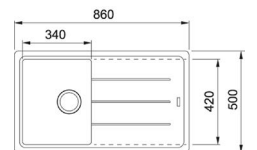

PROVEDENÍ	KÓD
bílá led	691855
onyx	691858
pískový melír	689027

PROVEDENÍ	KÓD
sahara	691859
šedý kámen	691860