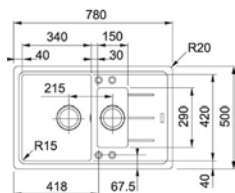

PROVEDENÍ	KÓD
bílá led	472574
onyx	472575
pískový melír	472576

PROVEDENÍ	KÓD
sahara	472577
šedý kámen	472579