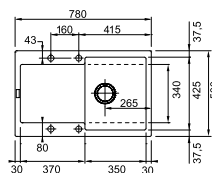

6.3 FRAGRANITOVÉ DŘEZY FRANKE

6 DŘEZY, BATERIE A KOŠE

FRANKE

DŘEZY FRAGRANIT FRANKE

Materiál Fraganit (Fragranit DuraKleen® PLUS) je kombinace 80 % žuly a 20 % akrylátové polymerové pryskyřice. Neztrácí barvu, odolá krátkodobým teplotám až do 280 °C (10 - 15 vteřin), je odolný vůči skvrnám, ulpívání nečistot a poškrábání. Tento materiál je zdokonalený o antibakteriální úpravu Sanitized®, která pomáhá udržovat povrch dřezu hygienicky čistý a chrání jej před bakteriemi a mikroby po dobu mezi běžným čištěním.

BAREVNÉ PŘEVEDENÍ DŘEŽŮ:

MONTÁŽ DŘEŽU:

Horní montáž - dřez se usazuje do otvoru nad pracovní desku

Spodní montáž - dřez se usazuje pod pracovní desku

- Neztrácí barvu
- Odolný krátkodobým teplotám až do 280 °C (10 - 15 vteřin)
- Odolný vůči skvrnám
- Odolný vůči poškrábání
- Odolný vůči nárazu
- Odolný vůči UV záření
- Hygienicky čistý povrch - Sanitized®

SANITIZED®

Kuchyně je kritickým místem pro šíření bakterií, a její údržba proto vyžaduje zvláštní pozornost. Na nechráněném povrchu se mohou bakterie množit a mají tak negativní vliv na hygienu. Antibakteriální úprava Sanitized® uchovává fraganitové dřez v čistotě a poskytuje trvalou ochranu. Nenahrazuje běžné čištění, ale pomáhá udržovat povrch bez bakterií. Testy prokázaly, že Sanitized® snižuje výskyt bakterií a mikrobu až o 99 %.

VÝHODNÉ SETY DŘEZ + BATERIE:

Set G39 onyx

DŘEZ MRG 611

- > sítkový ventil 3 1/2" s přepadem
- > sifon pro úsporu místa 6/4" s odbočkou na myčku
- > hloubka 200 mm
- > spodní skříňka od 450 mm

BATERIE SAMOA

- > tlaková
- > bez sprchy
- > otočná 360°
- > provedení: chrom

PRODUKT KÓD
Set G39 onyx 521720

Set G67 sahara

DŘEZ Basis BFG 611-78

- > sítkový ventil 3 1/2" s přepadem
- > sifon pro úsporu místa 6/4" s odbočkou na myčku
- > hloubka 200 mm
- > spodní skříňka od 450 mm