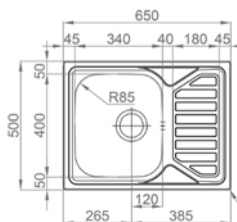

- > sítkový ventil 3 1/2" nebo ventil 1 1/2" s gumovým špuntem
- > tloušťka plechu 0,6 mm
- > hloubka: 160 mm
- > spodní skříňka od 450 mm, 400 mm po úpravě bez baterie

PROVEDENÍ	KÓD
ventil 3 1/2" nerez matný	393583
ventil 3 1/2" nerez leštěný	421730
ventil 1 1/2" nerez matný	547212
ventil 3 1/2" nerez texturovaný	413155