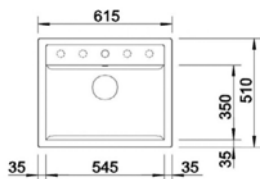

PROVEDENÍ	KÓD
aluminium	157831
antracit	204722
běžová champagne	226831
bílá	179158
černá	781957

PROVEDENÍ	KÓD
jasmín	347474
kávová	358640
perlově šedá	739842
šedá skála	517843
tartufo	361698