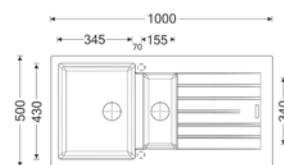

PROVEDENÍ	KÓD
metalblack	670104
sahara	692747
titanium	670106