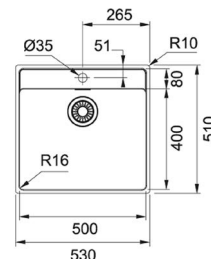

PROVEDENÍ	KÓD
nerez	715974