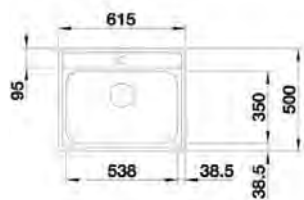

PROVEDENÍ	KÓD
nerez kartáčovaný	764422