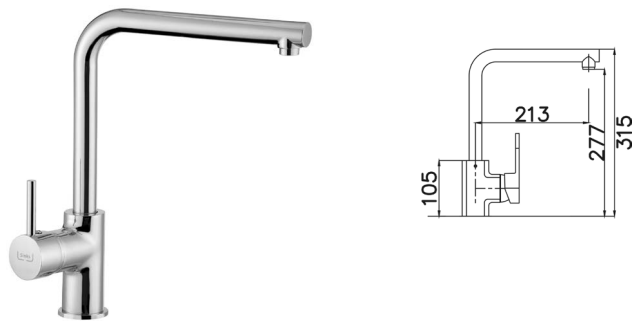

ENIGMA S

200°

- > páková směšovací
- > tlaková
- > výsuvná (přepínač - sprcha/proud)
- > **koncovka této baterie je vybavena systémem MAGNECLICK** usnadňující její zaklapnutí do ramínka baterie

PROVEDENÍ	KÓD
chrom lesklý	773719
granblack	766757
metalblack	766438
milk	801300
sahara	801302
titanium	765863
truffle	801301

CASPIRA

360°

- > páková směšovací
- > tlaková
- > bez sprchy

PROVEDENÍ	KÓD
chrom lesklý	765865

ELKA

360°

- > páková směšovací
- > tlaková
- > bez sprchy

PROVEDENÍ	KÓD
chrom lesklý	763613

TOP PROF P

200°

- > páková směšovací
- > tlaková
- > výsuvná (bez přepínače - pouze proud)

PROVEDENÍ	KÓD
chrom lesklý	670097

MIX WINDOW W

360°

- > páková směšovací
- > tlaková
- > bez sprchy
- > sklopná předokenní baterie

PROVEDENÍ	KÓD
chrom lesklý	420920