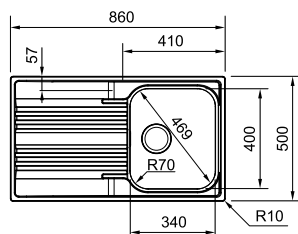

PROVEDENÍ	KÓD
nerez	627091