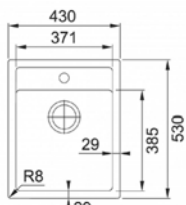

PRODUKT KÓD
Set T25Č 551145

6.2 TECTONITE® DŘEZY FRANKE

6 DŘEZY, BATERIE A KOŠE

FRANKE

Sirius SID 610-40

- > sítkový ventil 3 1/2" s přepadem
- > sifon pro úsporu místa 6/4" s odbočkou na myčku
- > otvor pro baterii Ø 35 mm
- > hloubka: 200 mm
- > spodní skříňka od 450 mm