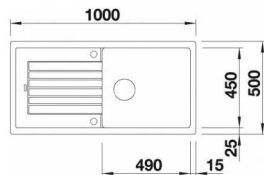

PROVEDENÍ	KÓD
aluminium	361873
antracit	360892
běžová champagne	736944
bílá	361877
černá	781928

PROVEDENÍ	KÓD
jasmín	361879
kávová	762692
perlově šedá	721229
šedá skála	518093
tartufo	361888