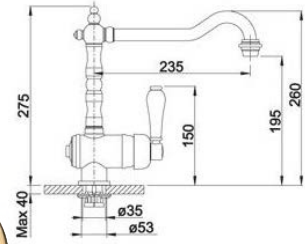

TRADON

360°

- > páková směšovací
- > tlaková
- > kartuš s keramickým těsněním
- > připojení hadičky 450 mm a 3/8" maticí pro snadnou a bezpečnou montáž

PROVEDENÍ	KÓD
chrom	358295
mosaz broušená	675475