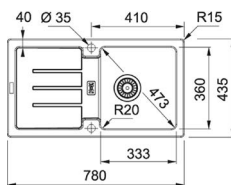

PROVEDENÍ	KÓD
bílá led	754160
onyx	768918
pískový melír	796573

PROVEDENÍ	KÓD
sahara	551322
šedý kámen	718529