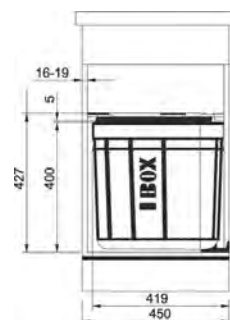

SOLO

- > montážní výška: 427 mm
- > uhlíkový filtr proti zápachu
- > upínací rám pro sáčky
- > objem nádoby: 40 l

PROVEDENÍ	ŠÍŘKA SKŘÍŇKY (MM)	KÓD
	450	288636
na dvířka	500	690169
	600	285120