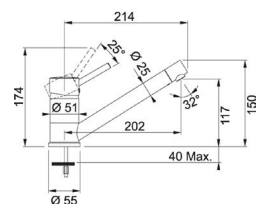

PRODUKT KÓD
Set N76 801250

PROVEDENÍ KÓD
Set N54 - odkapová plocha vpravo 551173
Set N54 - odkapová plocha vlevo 551174