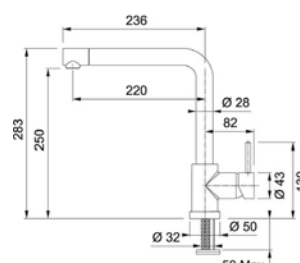

- > páková směšovací
- > tlaková, bez sprchy
- > keramická kartuš
- > pro montážní otvor Ø 35 mm

PROVEDENÍ	KÓD
chrom	312554

FN 0147