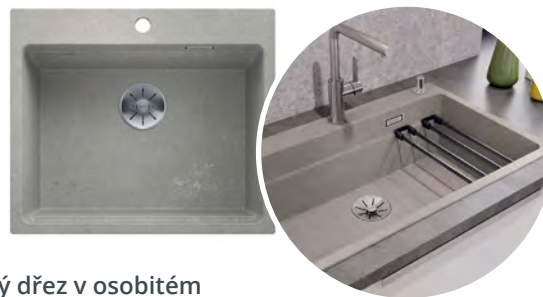

ETAGON

- > designový dřez v osobitém provedení Beton Style
- > sítkový ventil 3 1/2" InFino®
- > zápachový uzávěr s odbočkou pro myčku
- > provedení:
  - jednodřez - ETAGON 6 a ETAGON 8

PROVEDENÍ	KÓD
Beton Style	na objednávku