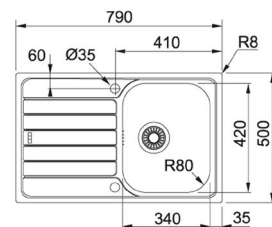

PROVEDENÍ	KÓD
nerez	806970