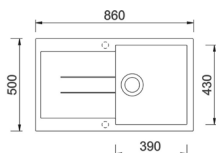

6 DŘEZY, BATERIE A KOŠE

Sinks

AMANDA 860

- > sítkový ventil 3 1/2"
- > hloubka: 210 mm
- > spodní skříňka od 500 mm

PROVEDENÍ	KÓD
metalblack	496019
titanium	496016

PERFECTO 1000

- > sítkový ventil 3 1/2"
- > hloubka: 200 mm
- > spodní skříňka od 600 mm