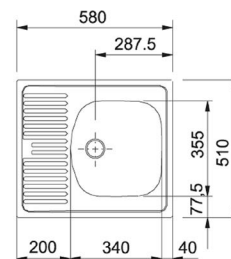

PROVEDENÍ	KÓD
nerez	010533

■ dodání do 24 hodin
■ dodání do 5 dní
■ na objednávku / na dotaz

dřevotrust®

251

Závěsy

Výsuvy

Výklopy, rámečky

Posuvné systémy

Šatna

Dřezy, baterie

Úchytky

Drátěný program

Kování pod nábytek

Technické komponenty

Světla

Kancelářské vybavení

Stavební kování

Kování pro dveře

Chemie