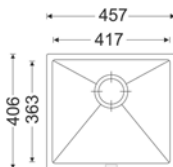

Spodní montáž - dřez se usazuje pod pracovní desku

6.13 GRANITOVÉ DŘEZY SINKS - AKRYLÁTOVÉ POJIVO

6 DŘEZY, BATERIE A KOŠE

Sinks

FRAME 457

- > sítkový ventil 3 1/2"
- > hloubka: 203 mm
- > spodní skříňka od 500 mm, 450 mm po úpravě