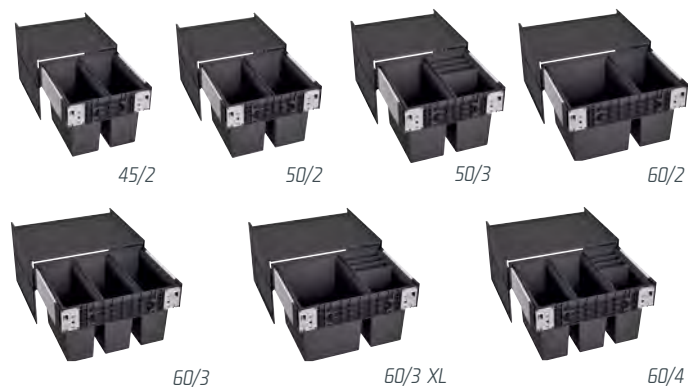

SELECT II

- > od **února 2021** budou koše SELECT nahrazeny novou řadou **SELECT II**