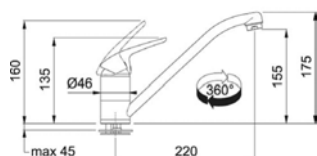

Světla

Kancelářské vybavení

Stavební kování

Kování pro dveře

Chemie

BATERIE

FN 0641 ECO

- > páková směšovací
- > tlaková, bez sprchy
- > keramická kartuš
- > pro montážní otvor Ø 35 mm
- > 2 polohy páčky = 50 % úspora vody