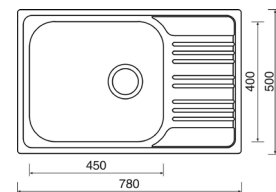

PROVEDENÍ	KÓD
ventil 3 1/2" nerez matný	687782