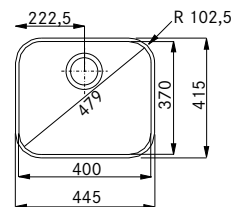

PROVEDENÍ KÓD
nerez 218463