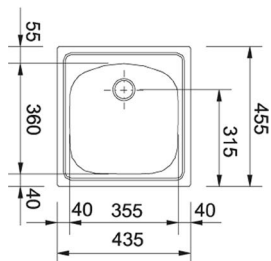

PROVEDENÍ KÓD
nerez 010509