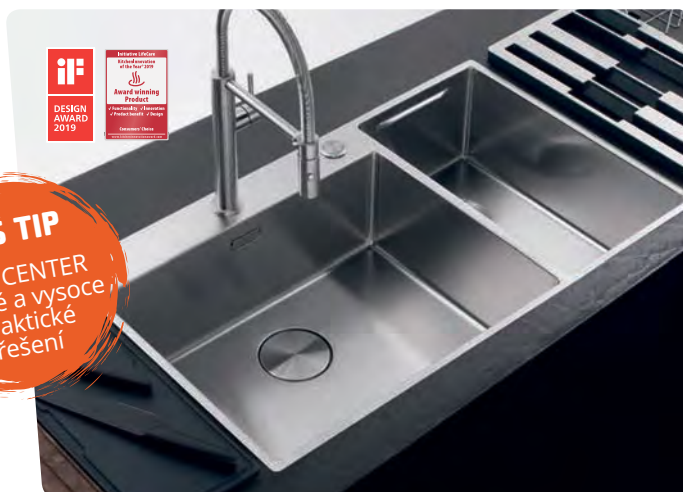

6.1 NEREZOVÉ DŘEZY FRANKE

6 DŘEZY, BATERIE A KOŠE

FRANKE

Box Center BWX 220/620-54-27

NÁŠ TIP
BOX CENTER
chytré a vysoce
praktické
řešení

- > Easy Click síťkový ventil 3 1/2" s přepadem a krytkou ventilu
- > sifon pro úsporu místa 6/4" s odbočkou na myčku
- > hloubka: 200 mm
- > spodní skříňka od 900 mm
- > otvor pro baterii Ø 35 mm a Easy Click knoflík Ø 35 mm
- > malá vana umístěna vpravo nebo vlevo
- > **součástí dřezu: miska, dřevěná deska, plastová deska, 3 nože vč. dřevěného držáku, odkapávač na nádobí, víko**