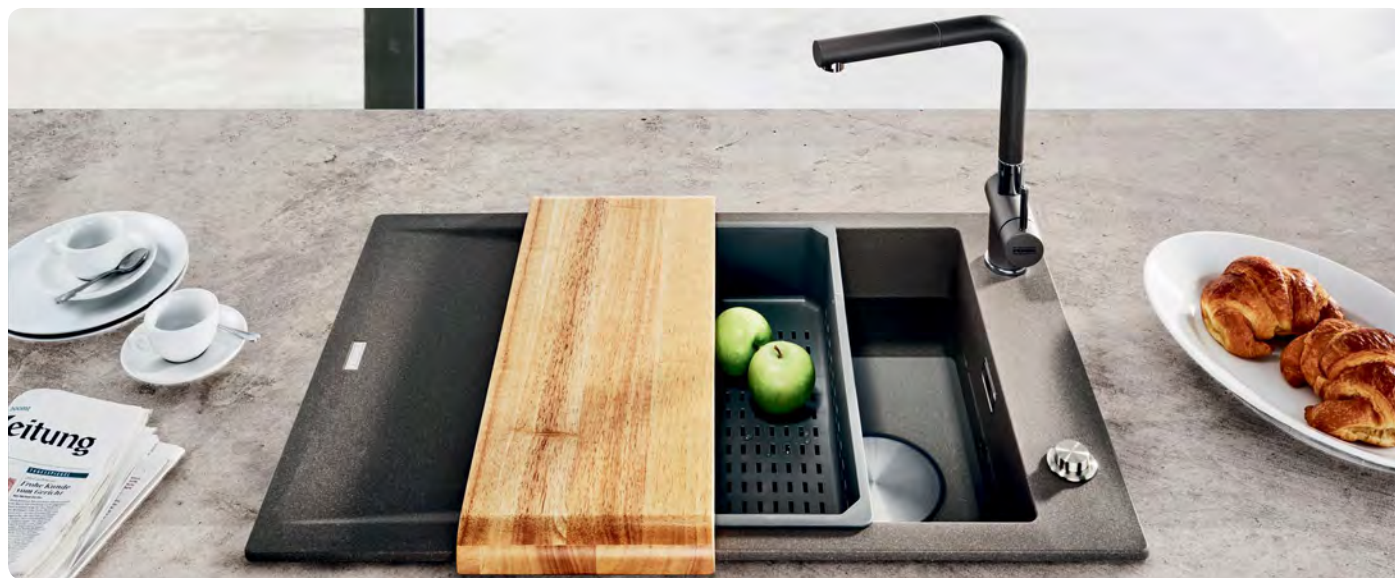

VÝHODNÉ SETY DŘEZ + BATERIE:

Set G39 onyx