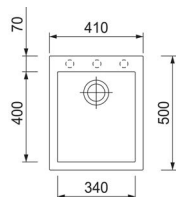

PROVEDENÍ	KÓD
granblack	495946
metalblack	495947
milk	495948

PROVEDENÍ	KÓD
sahara	495941
titanium	495944
truffle	495950