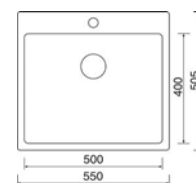

PROVEDENÍ	KÓD
ventil 3 1/2" nerez kartáčovaný	801025