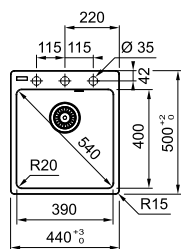

PROVEDENÍ	KÓD	PROVEDENÍ	KÓD
bílá led	810466	sahara	810468
onyx	810467	šedý kámen	810469
pískový melír	810470