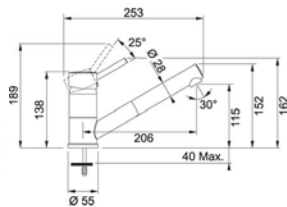

FG 7486

120°