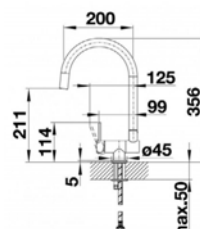

CORESSA-F

360°

- > páková směšovací
- > tlaková
- > kartuš s keramickým těsněním
- > připojení hadičky 450 mm a 3/8" matičí pro snadnou a bezpečnou montáž
- > **sklopná předokenní baterie**, min. vzdálenost mezi dřezem a okenním rámem je 65 mm

PROVEDENÍ	KÓD
páka vpravo	810003
páka vlevo	810509