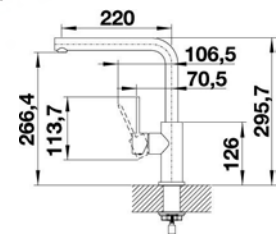

LANORA / LANORA-S

360° / 190°