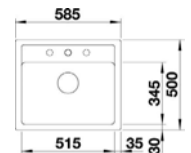

PROVEDENÍ	KÓD
aluminium	766212
antracit	766211
běžová champagne	766215
bílá	766213

PROVEDENÍ	KÓD
černá	810488
jasmín	766214
kávová	764412