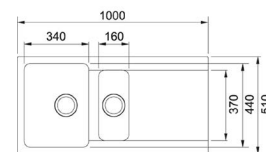

PROVEDENÍ	KÓD
bílá	493744
černá	518783
kávová	511255

PROVEDENÍ	KÓD
krémová	652571
šedá	652572
vulcan	647781

■ dodání do 24 hodin
■ dodání do 5 dní
■ na objednávku / na dotaz

dřevotrust®

255

Závěsy

Výsuvy

Výklopy, rámečky

Posuvné systémy

Šatna

Dřezy, baterie

Úchytky

Drátěný program

Kování pod nábytek

Technické komponenty

Světla

Kancelářské vybavení

Stavební kování

Kování pro dveře

Chemie