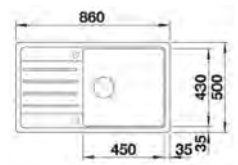

PROVEDENÍ	KÓD
aluminium	714384
antracit	714231
běžová champagne	717943
bílá	723466

PROVEDENÍ	KÓD
černá	805719
jasmín	810490
kávová	763505