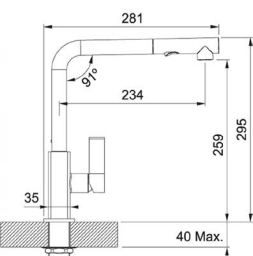

FG 0392

110°

- > páková směšovací
- > tlaková
- > s vyťahovací koncovkou, s regulací sprcha/proud
- > keramická kartuš
- > pro montážní otvor Ø 35 mm

PROVEDENÍ	KÓD
chrom	758070
chrom / bílá led	804694
chrom / onyx	738865
chrom / pískový melír	804695
chrom / sahara	804696
chrom / šedý kámen	723968

- > páková směšovací
- > tlaková
- > bez sprchy
- > keramická kartuš
- > pro montážní otvor Ø 35 mm