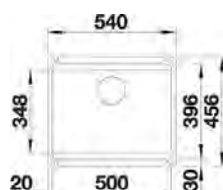

- > sítkový ventil 3 1/2" InFino
- > zápachový uzávěr s odbočkou pro myčku
- > hloubka: 200 mm
- > spodní skříňka od 600 mm
- > integrovaný stupínek vytváří další funkční úroveň pro 2 nerezové kolejničky (součást balení)