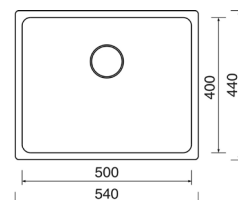

PROVEDENÍ	KÓD
ventil 3 1/2" nerez kartáčovaný	692971