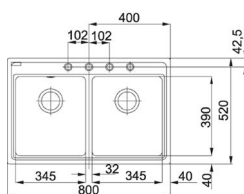

PROVEDENÍ	KÓD
bílá led	801367
onyx	763783
šedý kámen	801368