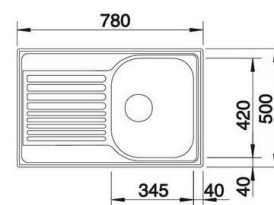

PROVEDENÍ	KÓD
nerez přírodní lesk	046053
nerez kartáčovaný	186340
nerez profilovaný	172712

dodání do 24 hodin dodání do 5 dní na objednávku / na dotaz

dřevotrust®

269

Závěsy

Výsuvy

Výklopy, rámečky

Posuvné systémy

Šatna

Dřezy, baterie

Úchytky

Drátěný program

Kování pod nábytek

Technické komponenty

Světla

Kancelářské vybavení

Stavební kování

Kování pro dveře

Chemie