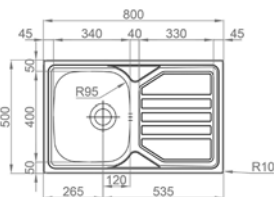

PROVEDENÍ	KÓD
ventil 3 1/2" nerez matný	386439
ventil 3 1/2" nerez leštěný	489247
ventil 3 1/2" nerez texturovaný*	421109