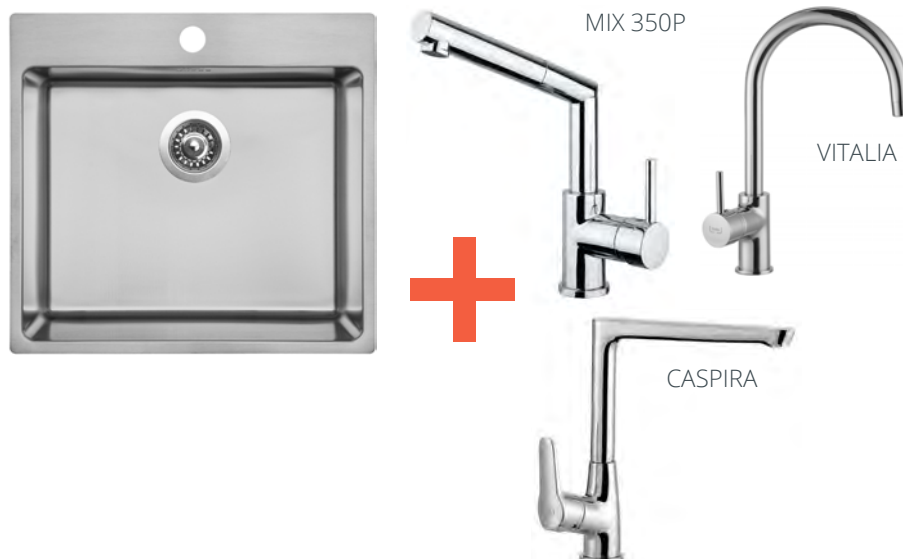

Set BLOCKER 550

DŘEZ BLOCKER 550

- > sítkový ventil 3 1/2"
- > otvor pro baterii Ø 35 mm
- > tloušťka plechu 1 mm
- > hloubka: 200 mm
- > spodní skříňka od 600 mm

BATERIE

- > tlaková
- > bez sprchy - VITALIA, CASPIRA
- > se sprchou - MIX 350P
- > provedení: chrom lesklý