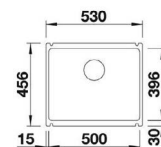

PROVEDENÍ	KÓD
aluminium	783252
antracit	715197
běžová champagne	810492
bílá	736690
černá	781970

PROVEDENÍ	KÓD
jasmín	750888
kávová	777699
perlově šedá	715969
šedá skála	738944
tartufo	791937

■ dodání do 24 hodin
■ dodání do 5 dní
■ na objednávku / na dotaz

dřevotrust®

277

Závěsy

Výsuvy

Výklopy, rámečky

Posuvné systémy

Šatna

Dřezy, baterie

Úchytky

Drátěný program

Kování pod nábytek

Technické komponenty

Světla

Kancelářské vybavení

Stavební kování

Kování pro dveře

Chemie