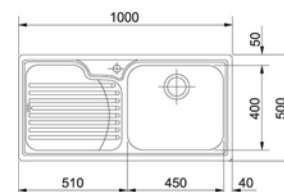

PROVEDENÍ	KÓD
odkopavá plocha vpravo	026702
odkopavá plocha vlevo	010549