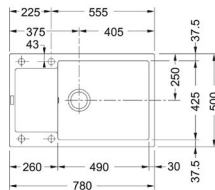

PROVEDENÍ	KÓD
bílá led	646691
onyx	569915
pískový melír	646692

PROVEDENÍ	KÓD
sahara	571411
šedý kámen	646688