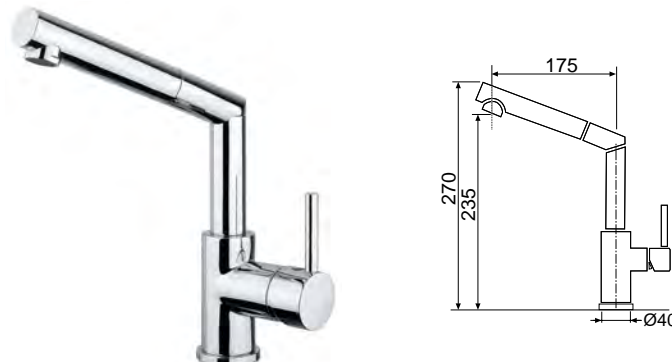

RETRO 54

360°

- > páková směšovací
- > tlaková
- > bez sprchy

PROVEDENÍ	KÓD
bronz	670088
chrom lesklý	722253
měď	397822

MIX 350P

200°

- > páková směšovací
- > tlaková
- > výsuvná (bez přepínače - pouze proud)