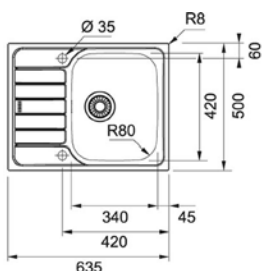

Chemie

6.1 NEREZOVÉ DŘEZY FRANKE

6 DŘEZY, BATERIE A KOŠE

FRANKE

Spark SKN 611-63

- > sítkový ventil 3 1/2" s přepadem
- > sifon pro úsporu místa 6/4" s odbočkou na myčku
- > hloubka: 160 mm
- > spodní skříňka od 450 mm