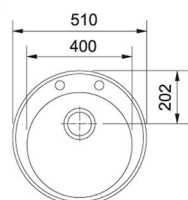

PROVEDENÍ	KÓD	PROVEDENÍ	KÓD
bílá led	314961	sahara	240241
onyx	519095	šedý kámen	046267
pískový melír	132598