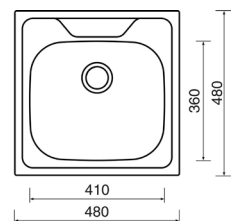

PROVEDENÍ	KÓD
ventil 3 1/2" nerez leštěný*	670111
ventil 3 1/2" nerez matný	499539
ventil 1 1/2" nerez matný	368310