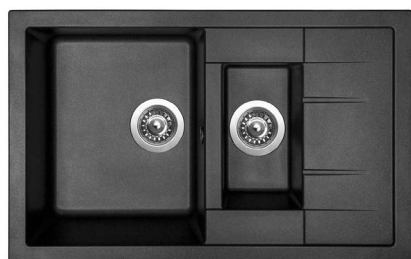

CRYSTAL 780.1

- > sítkový ventil 3 1/2"
- > hloubka: 200/146 mm
- > spodní skříňka od 600 mm

PROVEDENÍ	KÓD
metalblack	498660