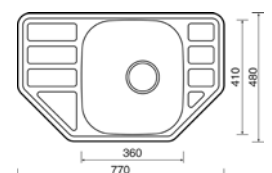

PROVEDENÍ	KÓD
ventil 3 1/2" nerez matný	686043