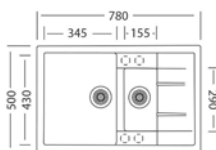

PROVEDENÍ	KÓD
metalblack	498660