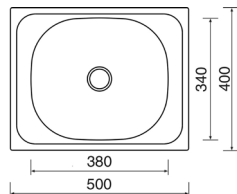

PROVEDENÍ	KÓD
ventil 3 1/2" nerez matný	370523
ventil 1 1/2" nerez matný	365905