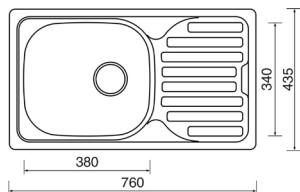

- > sítkový ventil 3 1/2" nebo ventil 1 1/2"
- > tloušťka plechu 0,6 mm
- > hloubka: 160 mm
- > spodní skříňka od 500 mm, 450 mm po úpravě bez baterie

PROVEDENÍ	KÓD
ventil 3 1/2" nerez matný	685931
ventil 1 1/2" nerez matný	686032