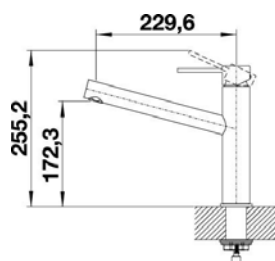

AMBIS / AMBIS-S

190°

- > páková směšovací
- > tlaková
- > kartuš s keramickým těsněním
- > připojení hadičky 450 mm a 3/8" maticí pro snadnou a bezpečnou montáž
- > AMBIS-S s výsuvnou sprchou