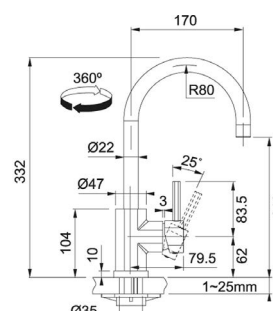

- > páková směšovací
- > tlaková, bez sprchy
- > keramická kartuš
- > pro montážní otvor Ø 35 mm

PROVEDENÍ	KÓD
chrom	346645

FN 0642 ECO