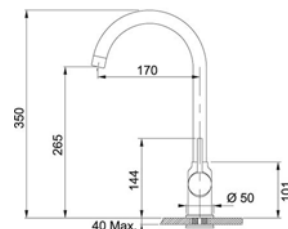

FP 9000

360°

PROVEDENÍ	KÓD
bílá led	751150
onyx	714790
pískový melír	743415
sahara	719362
šedý kámen	722255