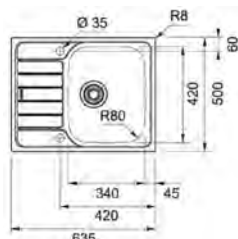

Montáž do roviny - dřez je usazen do roviny s pracovní deskou

Spodní montáž - dřez se usazuje pod pracovní desku

MATERIÁL DŘEZŮ:

NEREZ

VÝHODNÉ SETY DŘEZ + BATERIE:

Set N76

DŘEZ SKN 611-63

- > sítkový ventil 3 1/2" s přepadem
- > sifon 6/4" s odbočkou na myčku
- > hloubka: 160 mm
- > spodní skříňka od 450 mm