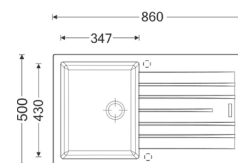

PROVEDENÍ	KÓD
metalblack	670107
milk	667234
sahara	691999
titanium	669844