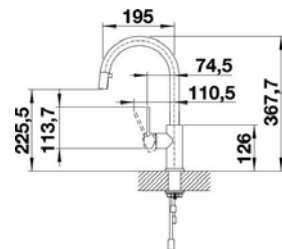

CANDOR / CANDOR-S

360° / 190°

PROVEDENÍ	KÓD
nerez kartáčovaný CANDOR	721199
nerez kartáčovaný CANDOR-S	721206

- > páková směšovací
- > tlaková
- > kartuš s keramickým těsněním
- > připojení hadičky 450 mm a 3/8" maticí pro snadnou a bezpečnou montáž
- > CANDOR-S s výsuvnou sprchou