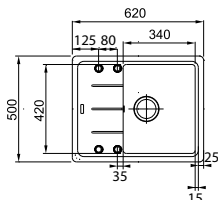

PROVEDENÍ	KÓD
bílá led	472547
onyx	472548
pískový melír	472549

PROVEDENÍ	KÓD
sahara	472550
šedý kámen	472552