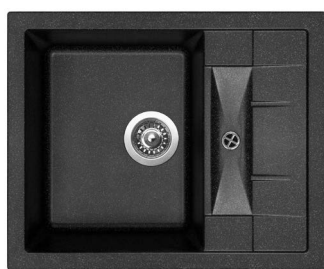

6.13 GRANITOVÉ DŘEZY SINKS - AKRYLÁTOVÉ POJIVO

6 DŘEZY, BATERIE A KOŠE

CRYSTAL 615

- > sítkový ventil 3 1/2"
- > hloubka: 200 mm
- > spodní skříňka od 500 mm, 450 mm po úpravě/ bez baterie

PROVEDENÍ	KÓD
granblack	496168
metalblack	496169
milk	743569
sahara	496163
titanium	657353