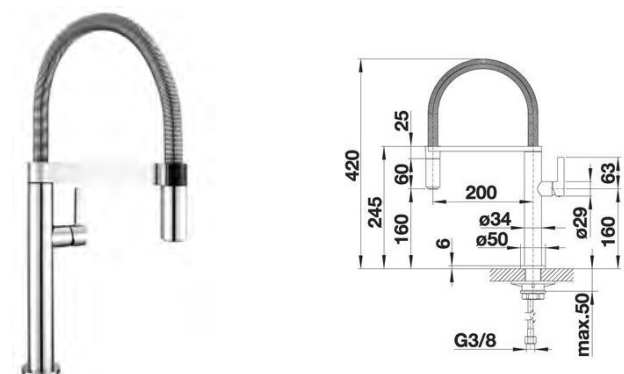

CULINA-S Mini

360°

- > páková směšovací
- > tlaková
- > keramické těsnění
- > připojení hadičky 450 mm a 3/8" maticí pro snadnou a bezpečnou montáž
- > magnetický držák sprchy
- > se sprchou bez přepínání