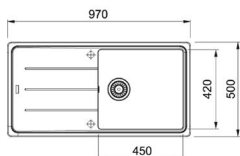

PROVEDENÍ	KÓD
bílá led	472565
onyx	472566
pískový melír	472567

PROVEDENÍ	KÓD
sahara	472568
šedý kámen	472570