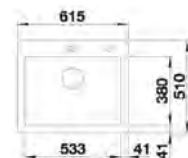

- > sítkový ventil 3 1/2" InFino
- > zápachový uzávěr s odbočkou pro myčku
- > hloubka: 190 mm
- > spodní skříňka od 600 mm
- > s excentrickým ovládáním
- > elegantní a hygienický: boční propad C-overflow®