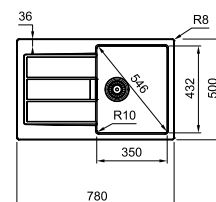

PROVEDENÍ	KÓD
bílá	472584
černá	362124
kávová	362123

PROVEDENÍ	KÓD
krémová	685454
šedá	688333
vulcan	691827