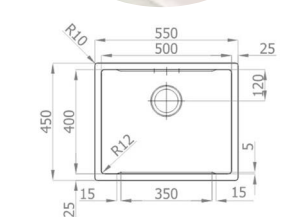

PROVEDENÍ	KÓD
ventil 3 1/2" nerez kartáčovaný	743574

dodání do 24 hodin dodání do 5 dní na objednávku / na dotaz