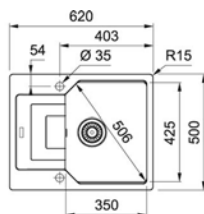

PROVEDENÍ	KÓD
bílá led	759365
onyx	759362
pískový melír	759368

PROVEDENÍ	KÓD
sahara	759367
šedý kámen	759364