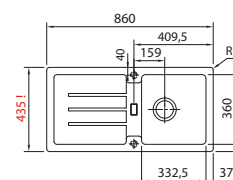

PROVEDENÍ	KÓD
bílá led	420594
onyx	493573
pískový melír	499465

PROVEDENÍ	KÓD
sahara	493829
šedý kámen	474561

dodání do 24 hodin
 dodání do 5 dní
 na objednávku / na dotaz

dřevotrust®

259

Závěsy

Výsuvy

Výklopy, rámečky

Posuvné systémy

Šatna

Dřezy, baterie

Úchytky

Drátěný program

Kování pod nábytek

Technické komponenty

Světla

Kancelářské vybavení

Stavební kování

Kování pro dveře

Chemie