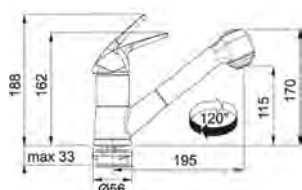

PROVEDENÍ	KÓD
chrom	686990

FC 650

- > páková směšovací
- > tlaková, bez sprchy
- > keramická kartuš
- > pro montážní otvor Ø 35 mm

PROVEDENÍ	KÓD
chrom	346645

FN 0642 ECO

- > páková směšovací
- > tlaková, s vyťahovací koncovkou, s regulací sprcha / proud
- > keramická kartuš
- > pro montážní otvor Ø 35 mm
- > 2 polohy páčky = 50 % úspora vody