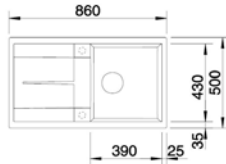

PROVEDENÍ	KÓD	PROVEDENÍ	KÓD
aluminium	384663	jasmín	384665
antracit	033042	kávová	298357
běžová champagne	315664	perlově šedá	769706
bílá	116808	šedá skála	496656
černá	781931	tartufo	361733