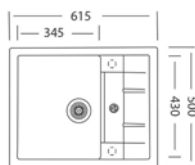

PROVEDENÍ	KÓD
granblack	496168
metalblack	496169
milk	743569
sahara	496163
titanium	657353