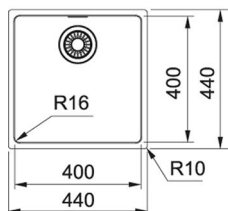

PROVEDENÍ	KÓD
nerez	722947