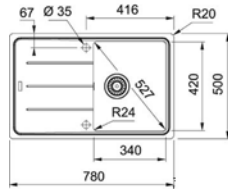

PROVEDENÍ	KÓD
bílá led	472556
onyx	472557
pískový melír	472558

PROVEDENÍ	KÓD
sahara	472559
šedý kámen	472561