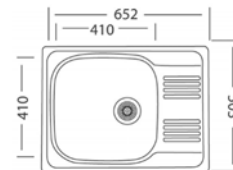

PROVEDENÍ	KÓD
ventil 3 1/2" nerez leštěný	504615