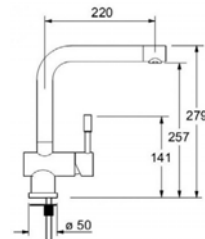

BATERIE SAMOA

- > tlaková
- > bez sprchy
- > otočná 360°
- > provedení: chrom

PRODUKT KÓD
Set G39 onyx 521720