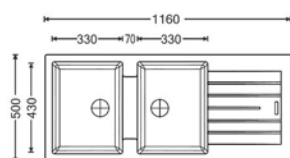

PROVEDENÍ	KÓD
metalblack	741281
titanium	810514