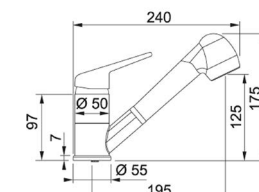

FG 7486

120°

FG 7477

360°

- > páková směšovací
- > tlaková
- > s vyťahovací koncovkou
- > keramická kartuš
- > pro montážní otvor Ø 35 mm

PROVEDENÍ	KÓD
chrom	565805
chrom / bílá led	697368
chrom / onyx	640244
chrom / šedý kámen	699778

- > páková směšovací
- > tlaková
- > bez sprchy
- > keramická kartuš
- > pro montážní otvor Ø 35 mm

PROVEDENÍ	KÓD
chrom	627728
chrom / bílá led	686450
chrom / onyx	657086
chrom / pískový melír	626597
chrom / šedý kámen	741364

FC 9541

360°

- > páková směšovací
- > tlaková, bez sprchy
- > keramická kartuš
- > pro montážní otvor Ø 35 mm

PROVEDENÍ	KÓD
chrom	686499
bílá led	689077
onyx	689074
pískový melír	689079
sahara	689078
šedý kámen	689076

- > páková směšovací
- > tlaková, s vyťahovací koncovkou, s regulací sprcha/proud
- > keramická kartuš
- > pro montážní otvor Ø 35 mm

FC 9547

110°

PROVEDENÍ	KÓD
chrom	689060
bílá led	688559
onyx	689062
pískový melír	689064
sahara	689065
šedý kámen	689066

FG 0392

110°

- > páková směšovací
- > tlaková
- > s vyťahovací koncovkou, s regulací sprcha/proud
- > keramická kartuš
- > pro montážní otvor Ø 35 mm

PROVEDENÍ	KÓD
chrom	758070
chrom / bílá led	804694
chrom / onyx	738865
chrom / pískový melír	804695
chrom / sahara	804696
chrom / šedý kámen	723968

- > páková směšovací
- > tlaková
- > bez sprchy
- > keramická kartuš
- > pro montážní otvor Ø 35 mm

FP 9000

360°

PROVEDENÍ	KÓD
bílá led	751150
onyx	714790
pískový melír	743415
sahara	719362
šedý kámen	722255