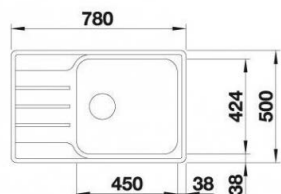

PROVEDENÍ	KÓD
nerez kartáčovaný	762295