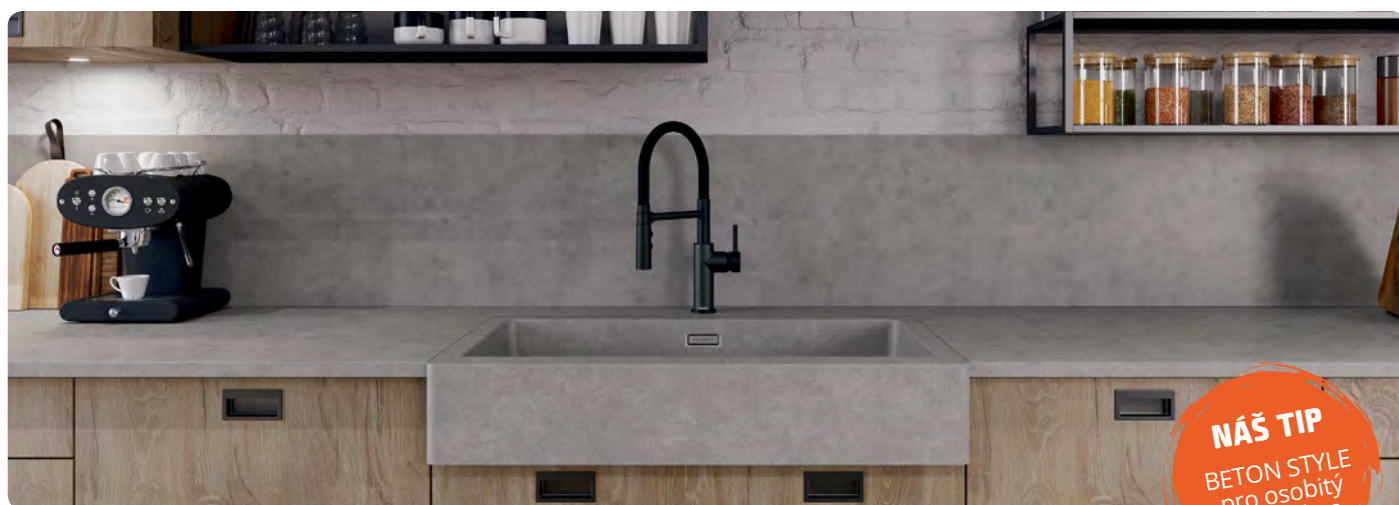

BLANCO

NÁŠ TIP
BETON STYLE
pro osobitý
styl a vkus

BETON STYLE - materiál, který má svůj vlastní příběh

Beton – fascinující, polarizující a atraktivní. Sotva jakýkoli jiný stavební materiál je tak silně spojen s moderní architekturou jako beton. Objevte jedinečný nový vzhled dřezu BLANCO v nové barvě SILGRANIT® Beton Style. Díky individuálnímu prolínání barevných odstínů ve stylu imitace betonu je každý dřez zcela jedinečný. Fascinující materiál se skvělým vizuálním dojmem. Snadná údržba, robustnost a příjemný povrch dřezu z materiálu SILGRANIT® - to jsou vlastnosti, které odpovídají nejnáročnějším požadavkům zákazníka. Dřezy SILGRANIT® v betonovém stylu obohatí jakýkoli styl interiéru - jako výrazný atraktivní prvek nebo zajímavý kontrast.