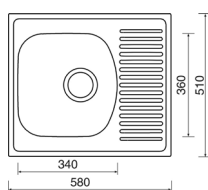

PROVEDENÍ	KÓD
ventil 3 1/2" nerez matný	686034
ventil 1 1/2" nerez matný	686033