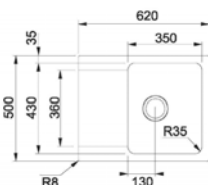

DŘEZ OID 611-62

- > síťkový ventil 3 1/2" s přepadem
- > sifon pro úsporu místa 6/4" s odbočkou na myčku
- > hloubka 180 mm
- > spodní skříňka od 450 mm