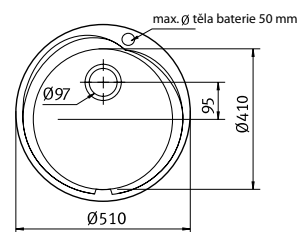

PROVEDENÍ KÓD
nerez 222198