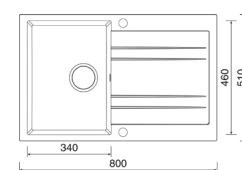

6.13 GRANITOVÉ DŘEZY SINKS - POLYESTEROVÉ POJIVO

6 DŘEZY, BATERIE A KOŠE

VIVA 455

- > sítkový ventil 3 1/2", sifon pro úsporu místa
- > otvor pro baterii Ø 35 mm
- > hloubka: 180 mm
- > spodní skříňka od 500 mm, 450 mm po úpravě

PROVEDENÍ	KÓD	PROVEDENÍ	KÓD
granblack	500052	sahara	762984
metalblack	763178	titanium	769163
milk	789771	truffle	789772

LINEA 600 N

- > sítkový ventil 3 1/2", sifon pro úsporu místa
- > hloubka: 190 mm
- > spodní skříňka od 450 mm

PROVEDENÍ	KÓD	PROVEDENÍ	KÓD
granblack	750486	sahara	750487
metalblack	763618	titanium	767534
milk	789769	truffle	789770

LINEA 780 N

- > sítkový ventil 3 1/2", sifon pro úsporu místa
- > hloubka: 190 mm
- > spodní skříňka od 500 mm

PROVEDENÍ	KÓD	PROVEDENÍ	KÓD
granblack	750478	sahara	750479
metalblack	763564	titanium	763087
milk	789765	truffle	789767

GRANDE 800

- > sítkový ventil 3 1/2" s excentrickým ovládním
- > otvor pro baterii Ø 35 mm
- > hloubka: 190 mm
- > spodní skříňka od 450 mm

PROVEDENÍ	KÓD
granblack	549934
metalblack	768825

GRANITOVÉ DŘEZY SINKS - Akrylátové pojivo

- > jsou vyrobeny z jemného žulového písku (min. 80 % kameniva) s příměsí barviva a jsou spojeny vysoce kvalitním akrylátovým pojivem
- > snesou vysoké teploty až do 280 °C
- > jsou odolné proti UV záření (stálobarevné)
- > jsou velmi odolné proti vrypu a poškrábání
- > vynikají mimořádnou pevností a tvrdostí materiálu, odolávají velkým teplotním šokům
- > mají možnost také spodní montáže do kamenných pracovních desek

*Nanotechnologie ARIAPURA je založena na fotokatalýze oxidu titaničitého. Aktivní činidlo je obsaženo v celé hmotě dřezu a za přítomnosti slunečního či umělého světla přirozeně čistí vzduch ve vaší kuchyni. Ariapura má také samočisticí schopnost a antibakteriální účinky.