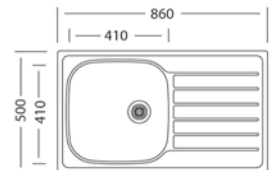

PROVEDENÍ	KÓD
ventil 3 1/2" nerez matný	489508
ventil 3 1/2" nerez leštěný*	495160