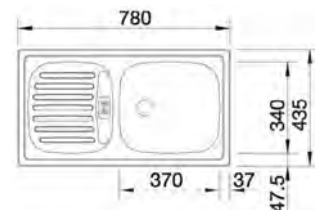

PROVEDENÍ	KÓD
nerez přírodní lesk	300199