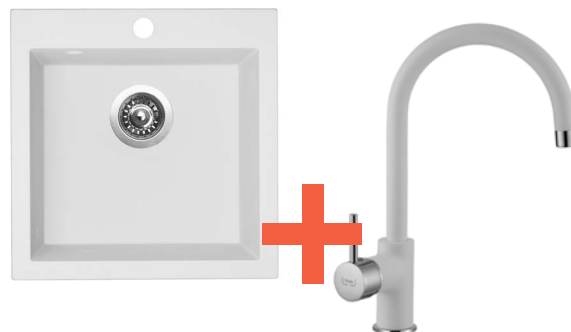

BATERIE VITALIA

- > páková směšovací
- > tlaková
- > bez sprchy
- > baterie je dostupná v **6 barevných provedeních**
  a provedení chrom