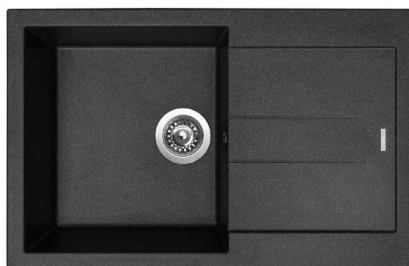

AMANDA 780

- > sítkový ventil 3 1/2"
- > hloubka: 210 mm
- > spodní skříňka od 500 mm

PROVEDENÍ	KÓD
granblack	495994
metalblack	495995
milk	495996

PROVEDENÍ	KÓD
sahara	495989
titanium	495992
truffle	495998