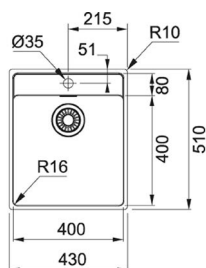

PROVEDENÍ KÓD
nerez 804854

6.1 NEREZOVÉ DŘEZY FRANKE

6 DŘEZY, BATERIE A KOŠE

FRANKE

Maris MRX 210/610-40 TL

- > dřez s plochým okrajem
- > sítkový ventil 3 1/2" s přepadem
- > sifon pro úsporu místa 6/4" s odbočkou na myčku
- > hloubka: 180 mm
- > spodní skříňka od 500 mm