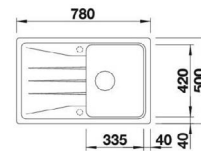

PROVEDENÍ	KÓD
aluminium	642059
antracit	644710
bílá	692334
černá	781929

PROVEDENÍ	KÓD
jasmín	625853
kávová	692336
perlově šedá	646526
šedá skála	692333
tartufo	663762