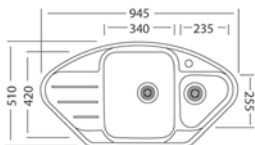

PROVEDENÍ	KÓD
ventil 3 1/2" nerez matný	686043

6.12 NEREZOVÉ DŘEZY SINKS

6 DŘEZY, BATERIE A KOŠE

LOTUS 945.1

- > sítkový ventil 3 1/2"
- > otvor pro baterii Ø 35 mm
- > tloušťka plechu 0,8 mm
- > hloubka: 190/130 mm
- > spodní skříňka 650 / 900 x 900 mm