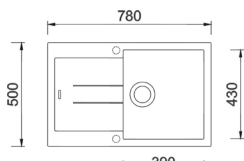

PROVEDENÍ	KÓD
granblack	495994
metalblack	495995
milk	495996

PROVEDENÍ	KÓD
sahara	495989
titanium	495992
truffle	495998