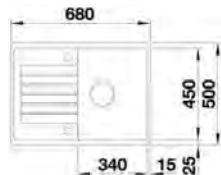

6 DŘEZY, BATERIE A KOŠE

BLANCO

ZIA 45 S Compact

- > sítkový ventil 3 1/2"
- > zápachový uzávěr s odbočkou pro myčku
- > hloubka: 190 mm
- > spodní skříňka od 450 mm

PROVEDENÍ	KÓD
aluminium	760795
antracit	759602
běžová champagne	755823
bílá	766216
černá	781925