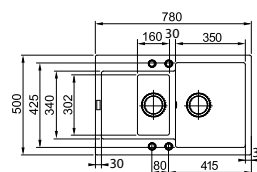

PROVEDENÍ	KÓD
bílá led	382927
onyx	382931
pískový melír	382924

PROVEDENÍ	KÓD
sahara	382928
šedý kámen	382930