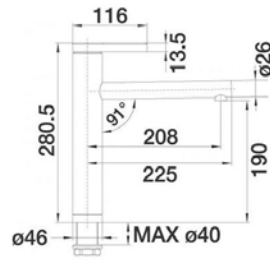

LINEE / LINEE-S

130°

LINEE

PROVEDENÍ	KÓD
chrom	768883

LINEE-S

PROVEDENÍ	KÓD
chrom	361929
nerez masiv hedvábný lesk	361930
aluminium / chrom	408073
antracit / chrom	408078
bílá / chrom	408074
černá matná / chrom	799988
jasmín / chrom	408075
kávová / chrom	408079
perlově šedá / chrom	692529
šedá skála / chrom	517376
tartufo / chrom	408077

- > páková směšovací
- > tlaková
- > keramické těsnění
- > připojení hadičky 450 mm a 3/8" maticí pro snadnou a bezpečnou montáž
- > LINEE-S s výsuvnou sprchou
- > LINEE bez výsuvné sprchy