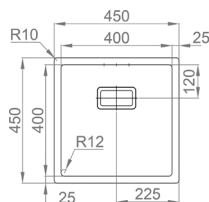

- > sítkový ventil 3 1/2", nebo FI hranatá výpust 3 1/2"
- > tloušťka plechu 1 mm
- > hloubka: 200 mm
- > spodní skříňka od 500 mm, 450 mm po úpravě skříňky

PROVEDENÍ	KÓD
ventil 3 1/2" nerez kartáčovaný	414526
ventil FI 3 1/2" nerez kartáčovaný	547306