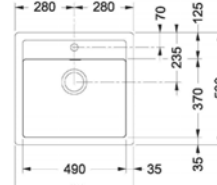

DŘEZ SID 610

- > síťkový ventil 3 1/2" s přepadem
- > sifon pro úsporu místa 6/4" s odbočkou na myčku
- > hloubka 180 mm
- > otvor pro baterii Ø 35 mm
- > spodní skříňka od 600 mm