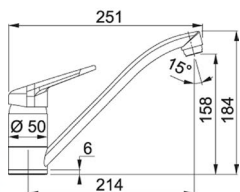

FC 9541

360°

- > páková směšovací
- > tlaková, bez sprchy
- > keramická kartuš
- > pro montážní otvor Ø 35 mm

PROVEDENÍ	KÓD
chrom	686499
bílá led	689077
onyx	689074
pískový melír	689079
sahara	689078
šedý kámen	689076

- > páková směšovací
- > tlaková, s vyťahovací koncovkou, s regulací sprcha/proud
- > keramická kartuš
- > pro montážní otvor Ø 35 mm