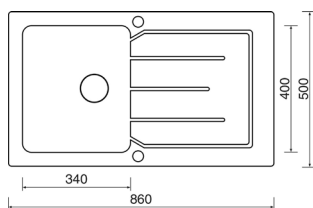

PROVEDENÍ KÓD
nezer v kombinaci s černým sklem 688676

KERAMICKÉ DŘEZY SINKS

- > kvalitní glazura
- > zcela neporézní, a tedy 100% hygienický materiál, odolný proti vodnímu kameni a jiným usazeninám či jakýmkoli skvrnám
- > velmi vysoká odolnost proti nárazu a vrypu
- > mimořádná odolnost proti vysokým teplotám

BAREVNÁ PROVEDENÍ:

BÍLÁ