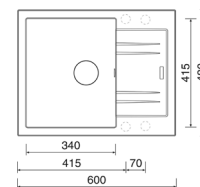

PROVEDENÍ	KÓD	PROVEDENÍ	KÓD
granblack	750486	sahara	750487
metalblack	763618	titanium	767534
milk	789769	truffle	789770