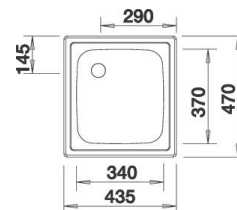

PROVEDENÍ	KÓD
nerez přírodní lesk	097346