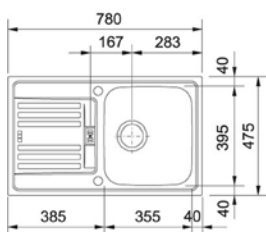

PROVEDENÍ	KÓD
nerez	215435