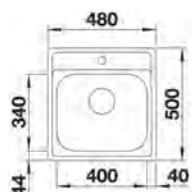

PROVEDENÍ	KÓD
nerez přírodní lesk	792561