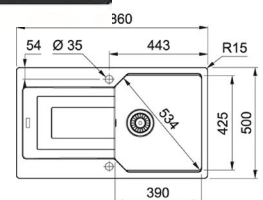

PROVEDENÍ	KÓD
bílá led	759373
onyx	759371
pískový melír	759376

PROVEDENÍ	KÓD
sahara	759375
šedý kámen	759084