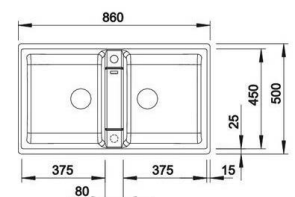

PROVEDENÍ	KÓD
aluminium	359303
antracit	359304
běžová champagne	692343
bílá	359305
černá	805647

PROVEDENÍ	KÓD
jasmín	359306
kávová	692344
perlově šedá	692374
šedá skála	518090
tartufo	750092