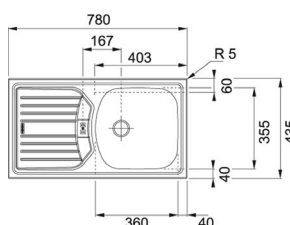

PROVEDENÍ KÓD
nerez 555027