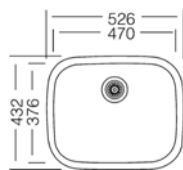

PROVEDENÍ	KÓD
ventil 3 1/2" nerez matný	540967
ventil 1 1/2" nerez matný	548696