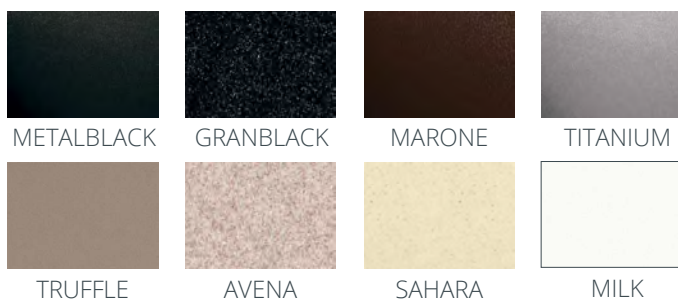

BAREVNÁ PROVEDENÍ:

MONTÁŽ DŘEZU:

Horní montáž - dřez se usazuje do otvoru nad pracovní desku

Spodní montáž - dřez se usazuje pod pracovní desku