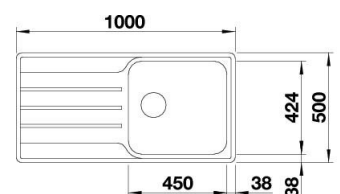

PROVEDENÍ	KÓD
nerez kartáčovaný	721200