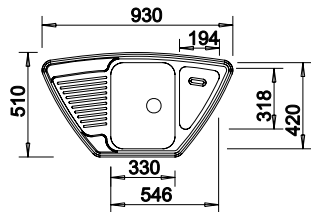

PROVEDENÍ	KÓD
nerez přírodní lesk	036889