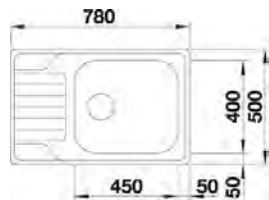

PROVEDENÍ	KÓD
nerez kartáčovaný	760767