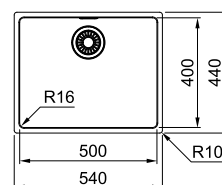

PROVEDENÍ	KÓD
nerez	715599