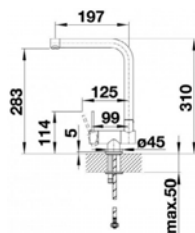

LARESSA-F

360°

- > páková směšovací
- > tlaková
- > kartuš s keramickým těsněním
- > připojení hadičky 500 mm a 3/8" matičí pro snadnou a bezpečnou montáž
- > **sklopná předokenní baterie**, min. vzdálenost mezi dřezem a okenním rámem je 65 mm

PROVEDENÍ	KÓD
páka vpravo	692437
páka vlevo	692438