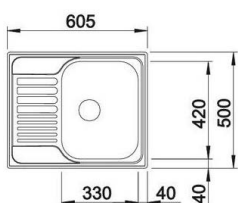

PROVEDENÍ	KÓD
nerez kartáčovaný	300203
nerez profilovaný	300204
nerez přírodní lesk	226834