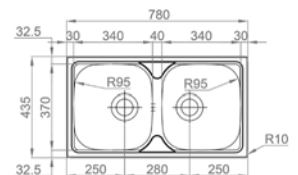

- > sítkový ventil 3 1/2" nebo ventil 1 1/2" s gumovým špuntem
- > tloušťka plechu 0,5 mm
- > hloubka: 140/140 mm
- > spodní skříňka od 800 mm

PROVEDENÍ	KÓD
ventil 3 1/2" nerez matný	392845
ventil 3 1/2" nerez leštěný	691972
ventil 1 1/2" nerez matný	374041