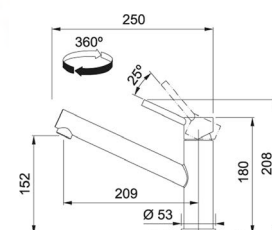

- > páková směšovací
- > tlaková, bez sprchy
- > keramická kartuš
- > pro montážní otvor Ø 35 mm

PROVEDENÍ	KÓD
celonerez	759767