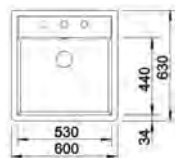

KERAMICKÉ DŘEZY BLANCO

Exkluzivní výběr BLANCO keramických dřezů ztělesňuje nadčasovou eleganci a zároveň nabízí nejmodernější funkčnost. Pravidelné zkoušky kvality, které jsou potvrzeny certifikátem LGA, potvrzují naše vysoké požadavky a garantují vám výrobky, na které se můžete spolehnout. Keramické dřezy jsou vyráběny z osvědčených materiálů, snadno ošetřovatelné a hezké na pohled: hladké formy v atraktivních barvách.

Nejdůležitější vlastnosti BLANCO keramických dřezů:

- > snadná údržba
- > příjemné moderní barvy
- > vysoký stupeň odolnosti proti nárazu
- > odolné proti poškrábání
- > teplovzdorné, hygienicky a zdravotně nezávadné
- > barevně stálé - i při působení přímého slunce

BAREVNÁ PŘÍKRYTÍ:

MONTÁŽ DŘEZU:

Horní montáž - dřez se usazuje do otvoru nad pracovní desku

Spodní montáž - dřez se usazuje pod pracovní desku

Boční montáž - dřez se usazuje mezi pracovní desky

PANOR 60

- > sítkový ventil 3 1/2"
- > zápachový uzávěr s odbočkou pro myčku
- > hloubka: 190 mm
- > spodní skříňka od 600 mm
- > ušlechtilý v křišťálově bílé barvě

PROVEDENÍ	KÓD
s jedním otvorem	358954
se dvěma otvory	501395

PALONA 6 - s táhlem

- > sítkový ventil 3 1/2" InFino
- > zápachový uzávěr s odbočkou pro myčku
- > hloubka: 190 mm
- > spodní skříňka od 600 mm
- > s excentrickým ovládáním
- > elegantní a hygienický: boční propad C-overflow®

PROVEDENÍ	KÓD
basalt	801455
černá	802052
magnolie lesklá	802051
zářivě bílá	761601

ETAGON 500-U

- > sítkový ventil 3 1/2" InFino
- > zápachový uzávěr s odbočkou pro myčku
- > hloubka: 200 mm
- > spodní skříňka od 600 mm
- > integrovaný stupínek vytváří další funkční úroveň pro 2 nerezové kolejničky (součást balení)