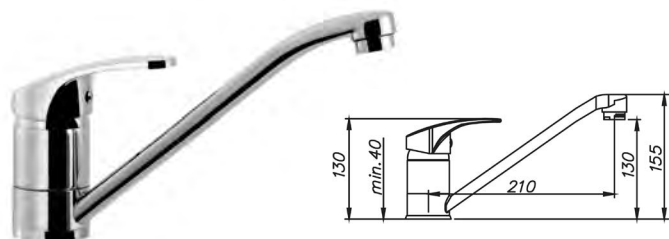

PRONTO

360°

- > páková směšovací
- > tlaková
- > keramická kartuše 35 mm
- > bez sprchy

PROVEDENÍ	KÓD
chrom lesklý	763612