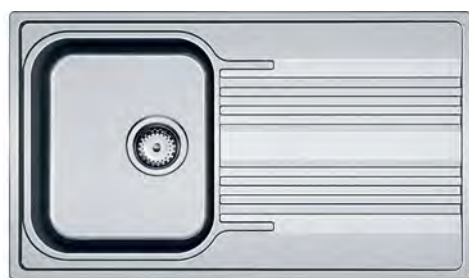

6.1 NEREZOVÉ DŘEZY FRANKE

6 DŘEZY, BATERIE A KOŠE

FRANKE

Smart SRX 611-86

- > sítkový ventil 3 1/2" s přepadem
- > sifon pro úsporu místa 6/4" s odbočkou na myčku
- > hloubka: 180 mm
- > spodní skříňka od 450 mm