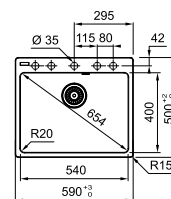

PROVEDENÍ	KÓD	PROVEDENÍ	KÓD
bílá led	810471	sahara	810473
onyx	810472	šedý kámen	810474
pískový melír	810475