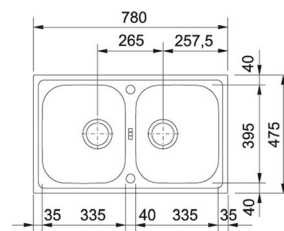

PROVEDENÍ	KÓD
nerez	223826