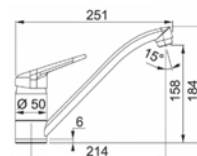

PRODUKT KÓD
Set G67 sahara 550934