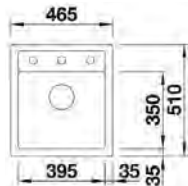

6 DŘEZY, BATERIE A KOŠE

BLANCO

DALAGO 45 - s excentrem

- > sítkový ventil 3 1/2"
- > zápachový uzávěr s odbočkou pro myčku
- > hloubka: 190 mm
- > spodní skříňka od 450 mm
- > **moderní design s čistými liniemi**