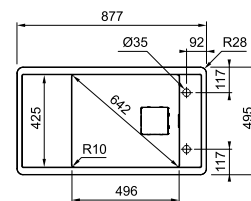

PROVEDENÍ	KÓD
onyx	na objednávku