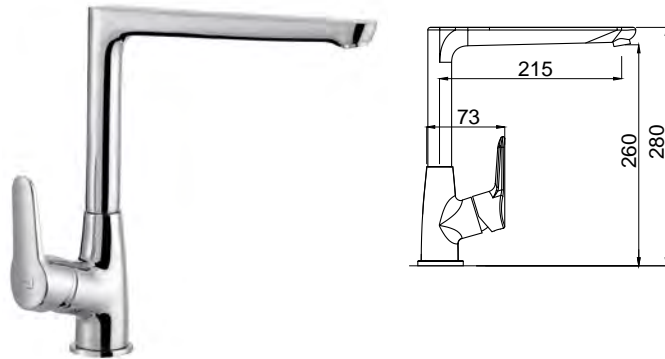

CASPIRA

360°