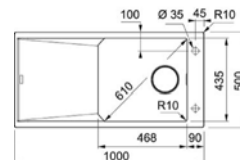

PROVEDENÍ	KÓD
bílá led	801323
onyx	742614
pískový melír	801346

PROVEDENÍ	KÓD
sahara	801352
šedý kámen	772151