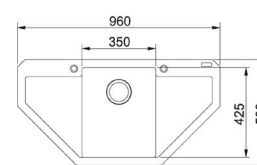

PROVEDENÍ	KÓD
bílá led	382936
onyx	382940
pískový melír	382933

PROVEDENÍ	KÓD
sahara	382937
šedý kámen	382939

■ dodání do 24 hodin
■ dodání do 5 dní
■ na objednávku / na dotaz

dřevotrust®

261

Závěsy

Výsuvy

Výklopy, rámečky

Posuvné systémy

Šatna

Dřezy, baterie

Úchytky

Drátěný program

Kování pod nábytek

Technické komponenty

Světla

Kancelářské vybavení

Stavební kování

Kování pro dveře

Chemie