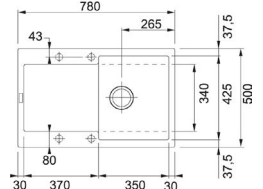

PROVEDENÍ	KÓD
bílá led	315608
onyx	382861
pískový melír	346959

PROVEDENÍ	KÓD
sahara	348066
šedý kámen	282932