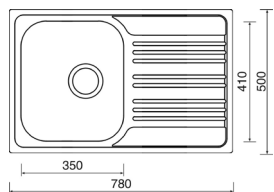

PROVEDENÍ	KÓD
ventil 3 1/2" nerez matný	685175