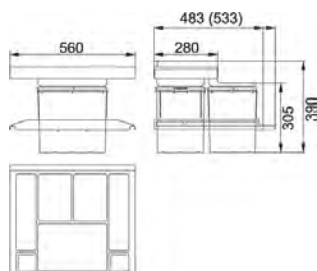

TROLLEY VARIO 600

- > montáž do zásuvky s relingem s plným výsuvem
- > montážní výška: 390 mm
- > objem nádob: 1x 18 l, 2x 8 l
- > výsuvná zásuvka nad košem je součástí balení
- > spodní skříňka: 600 mm

PROVEDENÍ	KÓD
zásuvkový vklad	300426