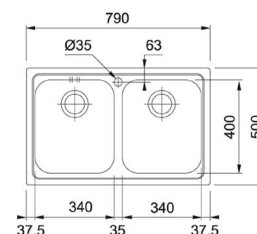

PROVEDENÍ	KÓD
nerez	382918

■ dodání do 24 hodin
■ dodání do 5 dní
■ na objednávku / na dotaz

dřevotrust®

253

Závěsy

Výsuvy

Výklopy, rámečky

Posuvné systémy

Šatna

Dřezy, baterie

Úchytky

Drátěný program

Kování pod nábytek

Technické komponenty

Světla

Kancelářské vybavení

Stavební kování

Kování pro dveře

Chemie