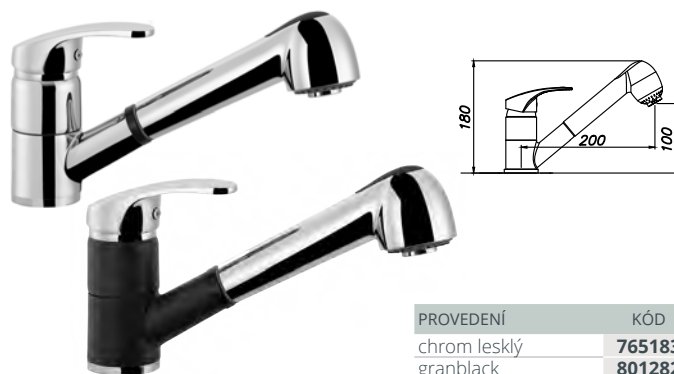

PROVEDENÍ	KÓD
chrom lesklý	763612

EVERA

360°

- > páková směšovací
- > tlaková
- > bez sprchy

PROVEDENÍ	KÓD
chrom lesklý	763869

LEGENDA S

200°

- > páková směšovací
- > tlaková
- > výsuvná (přepínač- sprcha/proud)