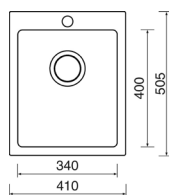

BAREVNÁ PROVEDENÍ:

BÍLÁ

MONTÁŽ DŘEŽU:

Horní montáž - dřez se usazuje do otvoru nad pracovní desku

CERAM 410

- > sítkový ventil 3 1/2"
- > otvor pro baterii Ø 35 mm
- > hloubka: 200 mm
- > spodní skříňka od 450 mm