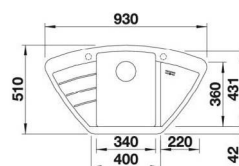

PROVEDENÍ	KÓD	PROVEDENÍ	KÓD
aluminium	361854	jasmín	361862
antracit	361856	kávová	361853
běžová champagne	361858	perlově šedá	771381
bílá	361860	šedá skála	518091
černá	781945	tartufo	741320