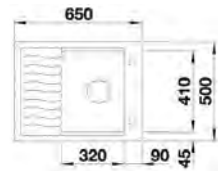

PROVEDENÍ	KÓD	PROVEDENÍ	KÓD
aluminium	781934	jasmín	660077
antracit	707880	kávová	781938
bílá	781935	perlově šedá	772567
černá	781932	šedá skála	777674
		tartufo	710893