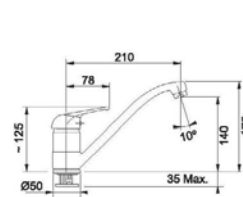

BATERIE FB 250.031

- > tlaková
- > bez sprchy
- > otočná 360°
- > provedení: chrom