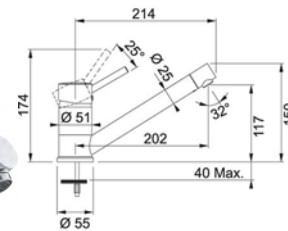

- > páková směšovací
- > tlaková
- > s vyťahovací koncovkou
- > keramická kartuš
- > pro montážní otvor Ø 35 mm

PROVEDENÍ	KÓD
chrom	565805
chrom / bílá led	697368
chrom / onyx	640244
chrom / šedý kámen	699778