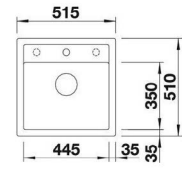

PROVEDENÍ	KÓD
aluminium	496654
antracit	461501
běžová champagne	473428
bílá	472295
černá	781956

PROVEDENÍ	KÓD
jasmín	473037
kávová	472164
perlově šedá	684842
šedá skála	496252
tartufo	496653