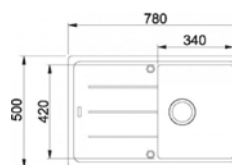

BATERIE FC 9541.031

- > tlaková
- > bez sprchy
- > otočná 360°
- > provedení: chrom