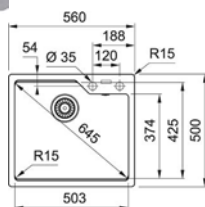

PROVEDENÍ	KÓD	PROVEDENÍ	KÓD
bílá led	759352	sahara	759354
onyx	759349	šedý kámen	759351
pískový melír	759355