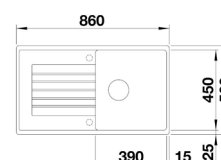

PROVEDENÍ	KÓD
aluminium	634549
antracit	552506
běžová champagne	554125
bílá	628390
černá	781926

PROVEDENÍ	KÓD
jasmín	636771
kávová	661075
perlově šedá	641117
šedá skála	652478
tartufo	566943

■ dodání do 24 hodin
■ dodání do 5 dní
■ na objednávku / na dotaz

dřevotrust®

275

Závěsy

Výsuvy

Výklopy, rámečky

Posuvné systémy

Šatna

Dřezy, baterie

Úchytky

Drátěný program

Kování pod nábytek

Technické komponenty

Světla

Kancelářské vybavení

Stavební kování

Kování pro dveře

Chemie