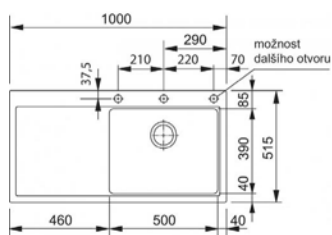

PROVEDENÍ	KÓD
bílá led	na objednávku
onyx	
pískový melír	
šedý kámen