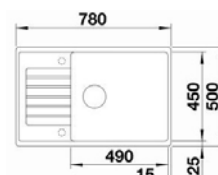

PROVEDENÍ	KÓD
aluminium	718773
antracit	718236
běžová champagne	737294
bílá	766220
černá	781927

PROVEDENÍ	KÓD
jasmín	757337
kávová	721137
perlově šedá	721229
šedá skála	718779
tartufo	718743