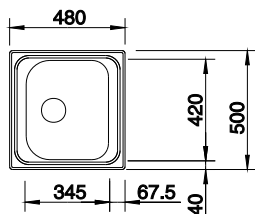

PROVEDENÍ	KÓD
nerez přírodní lesk	765187
nerez kartáčovaný	517456