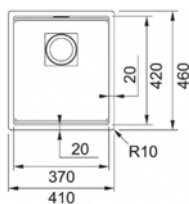

PROVEDENÍ	KÓD
bílá led	na objednávku
onyx	
šedý kámen