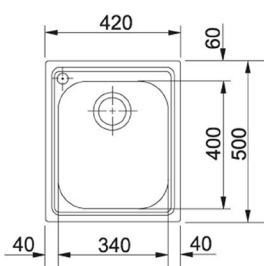

Quadrant QAX 610

- > sítkový ventil 3 1/2" s přepadem
- > sifon 6/4" s odbočkou na myčku
- > hloubka: 170 mm
- > spodní skříňka od 500 mm, po úpravě od 450 mm

PROVEDENÍ KÓD
nerez 218463

Armonia AMX 610

- > sítkový ventil 3 1/2" s přepadem
- > sifon pro úsporu místa 6/4" s odbočkou na myčku
- > hloubka: 190 mm
- > spodní skříňka od 400 mm