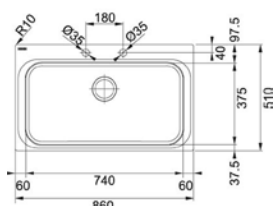

PROVEDENÍ	KÓD
nerez	489470