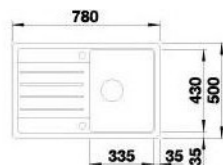

PROVEDENÍ	KÓD
aluminium	689008
antracit	686259
běžová champagne	689009
bílá	689011

PROVEDENÍ	KÓD
černá	810489
jasmín	689014
kávová	689015