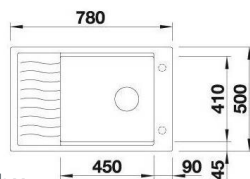

PROVEDENÍ	KÓD	PROVEDENÍ	KÓD
aluminium	761005	jasmín	773709
antracit	756368	kávová	517860
bílá	473720	perlově šedá	692410
černá	781942	šedá skála	757525
		tartufo	756334