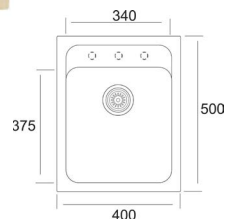

PROVEDENÍ	KÓD
granblack	496152
metalblack	496153
sahara	496147
titanium	743568