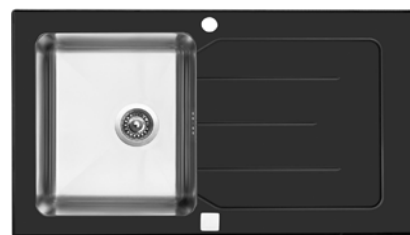

BAREVNÁ PROVEDENÍ:

MONTÁŽ DŘEŽU:

Horní montáž - dřez se usazuje do otvoru nad pracovní desku

VITRUM 860

- > sítkový ventil 3 1/2", včetně excentrického ovladače a záslepky
- > tloušťka plechu 1 mm
- > otvor pro baterii Ø 35 mm
- > hloubka: 200 mm
- > spodní skříňka od 450 mm