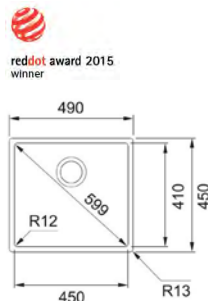

PROVEDENÍ KÓD
nerez na objednávku