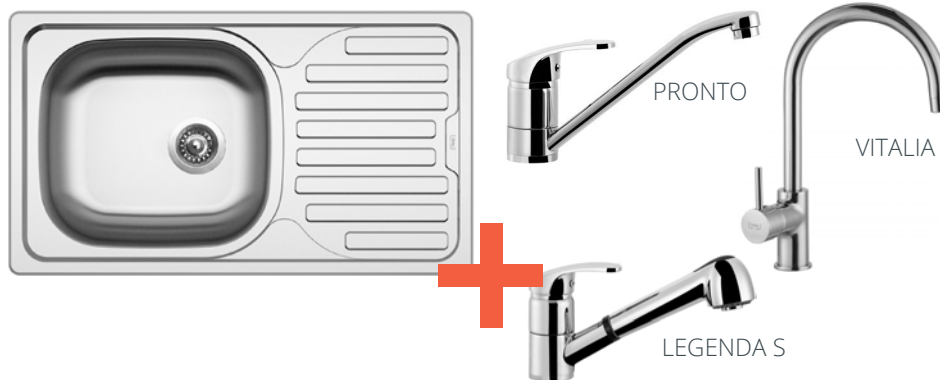

PROVEDENÍ	KÓD
CLASSIC 760 + baterie PRONTO	783152
CLASSIC 760 + baterie LEGENDA S	785382
CLASSIC 760 + baterie VITALIA	770464

Set BLOCKER 550

DŘEZ BLOCKER 550

- > sítkový ventil 3 1/2"
- > otvor pro baterii Ø 35 mm
- > tloušťka plechu 1 mm
- > hloubka: 200 mm
- > spodní skříňka od 600 mm

BATERIE

- > tlaková
- > bez sprchy - VITALIA, CASPIRA
- > se sprchou - MIX 350P
- > provedení: chrom lesklý