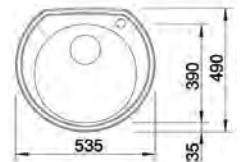

PROVEDENÍ	KÓD
nerez přírodní lesk	787044
nerez kartáčovaný	185394
nerez profilovaný	300202