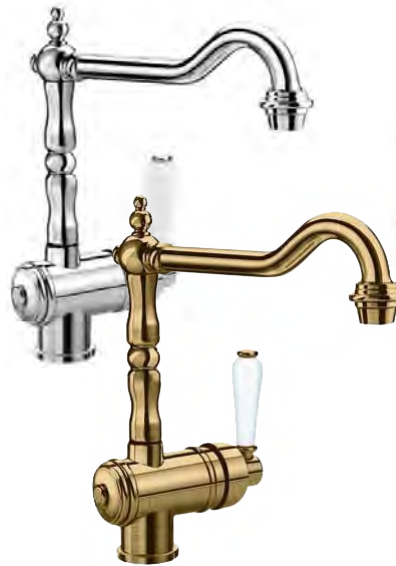

TRADON

360°

- > páková směšovací
- > tlaková
- > kartuš s keramickým těsněním
- > připojení hadičky 450 mm a 3/8" maticí pro snadnou a bezpečnou montáž

PROVEDENÍ	KÓD
chrom	358295
mosaz broušená	675475