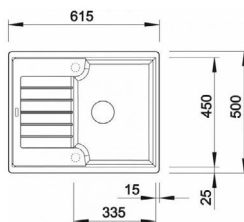

PROVEDENÍ	KÓD
aluminium	343385
antracit	299951
běžová champagne	347437
bílá	348912
černá	805599

PROVEDENÍ	KÓD
jasmín	351954
kávová	317077
perlově šedá	713274
šedá skála	472116
tartufo	361844