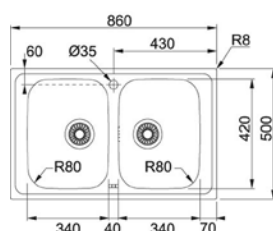

PROVEDENÍ	KÓD
nerez	684889