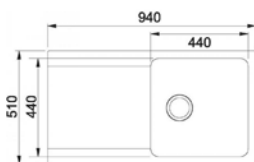

PROVEDENÍ	KÓD
bílá	474718
černá	502786
kávová	519115

PROVEDENÍ	KÓD
krémová	801308
šedá	687381
vulcan	666866