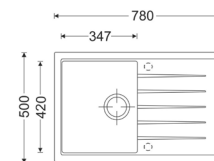

PROVEDENÍ	KÓD
avena	667508
granblack	669838
marone	663184
metalblack	669709

PROVEDENÍ	KÓD
milk	669218
sahara	670098
titanium	670009
truffle	687631