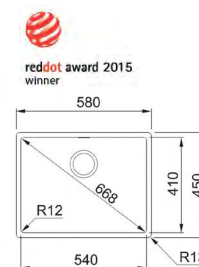

PROVEDENÍ KÓD
nerez na objednávku

DOPORUČENÉ PRODUKTY

Dávkovač saponátu SIMPLE

- > chrom

KÓD
472652

Čisticí pasta TWISTER

- > balení 40 ml

KÓD
297039