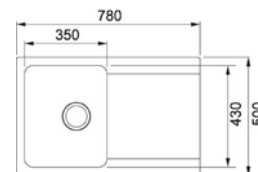

PROVEDENÍ	KÓD
bílá	489273
černá	473676
kávová	504506

PROVEDENÍ	KÓD
krémová	627106
šedá	627104
vulcan	627105