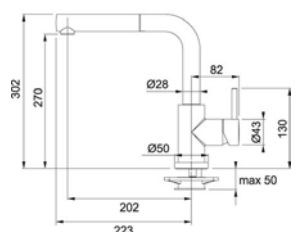

PROVEDENÍ	KÓD
chrom	687164

FN 0143

- > páková směšovací
- > tlaková, bez sprchy
- > keramická kartuš
- > pro montážní otvor Ø 35 mm

PROVEDENÍ	KÓD
chrom	312554

FN 0147

- > páková směšovací
- > tlaková, s vyťahovací koncovkou
- > keramická kartuš
- > pro montážní otvor Ø 35 mm