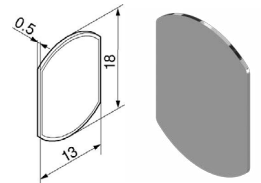

VOLITELNÉ PŘÍSLUŠENSTVÍ

Montážní podložka

TYP	ZVÝŠENÍ (MM)	VÝŠKA (MM)	VRUT	EUROVRUT	EXPANDO
přímá s excentrem	0	8,5	495655	-	496524
křížová	0	8,5	014425	014426	014458
křížová s excentrem	0	8,5	014460	-	187455

Tlumení k závěsům Blumotion 973A

TYP ZÁVĚSU	KÓD
naložený	106979
polonaložený	146391
vložený	128444

Bezúchytkové otvírání

POUŽITÍ	DĚLKA (MM)	BÍLÝ	ŠEDÝ	ČERNÝ
pro závěs BEZ tlumení S pružinou	76, čočka	685247	560186	787558
pro závěs BEZ tlumení BEZ pružiny	50, magnet	532903	534490	534491
	76, magnet	540047	540048	540049
adaptér přímý	50 mm	540044	540043	540045
	76 mm	540050	540051	540052

TIP-ON destička

- > kontaktní destička představuje protikus k TIP-ON na dvířka

MONTÁŽ	KÓD
k vtlačení	683192
k přivrtání	683194
k nalepení	683193

Krytky

PRODUKT	TYP ZÁVĚSU	BEZ LOGA
ramínko závěsu	naložený	045508
ramínko závěsu	polonaložený/vložený	787753