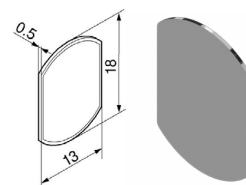

MONTÁŽ	KÓD
k vtlaceni	683192
k přivrtání	683194
k nalepení	683193