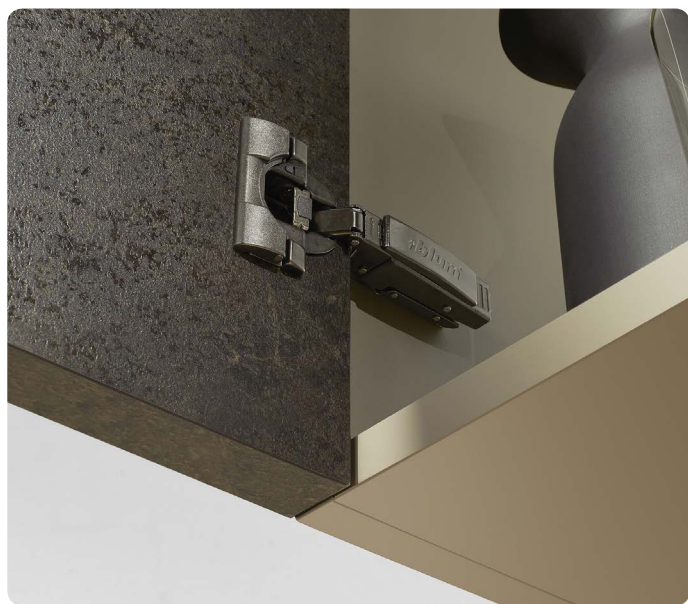

ZÁVĚSY PRO SILNÁ DVÍŘKA

CLIP top 95° BLUMOTION

- > úhel otevření 95°
- > pro tloušťku dvířek od 19 do 30 (až 32 mm bez tlumení)
- > využití závěsu +-5°
- > nastavení čela ve třech směrech
- > komfortní nastavení hloubky šnekovým závitem
- > montáž a demontáž dvířek na korpusu bez nářadí
- > doživotní záruka
- > 3 varianty:
 - s integrovaným tlumením BLUMOTION (lze deaktivovat)
 - bez tlumení s pružinou
 - bez tlumení bez pružiny