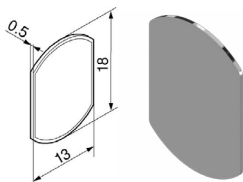

MONTÁŽ A PLÁNOVÁNÍ

MONTÁŽ A PLÁNOVÁNÍ speciální využití

PROVEDENÍ	TYP ZÁVĚSU	VRUT	INSERTA	EXPANDO
BLUMOTION	naložený	714674	754460	512424
	polonaložený	714675	787834	-
BEZ tlumení S pružinou	naložený	721662	787838	-
	polonaložený	772767	-	-
BEZ tlumení BEZ pružiny	naložený	714677	787844	-
	polonaložený	787840	787845	-

Montážní podložka

TYP	ZVÝŠENÍ (MM)	VÝŠKA (MM)	VRUT	EUROVRUT	EXPANDO
přímá s excentrem	0	8,5	495655	-	496524
křížová	0	8,5	014425	014426	014458
křížová s excentrem	0	8,5	014460	-	187455

TIP-ON destička

- > kontaktní destička představuje protikus k TIP-ON na dvířka

MONTÁŽ	KÓD
k vtlačení	683192
k přivrtání	683194
k nalepení	683193

Doplňkový sortiment

PRODUKT	KÓD
omezovač úhlu otevření, 92°	714688
omezovač úhlu otevření, 110°	714689
vrut, zinek bílý, 3,5x16mm	546819