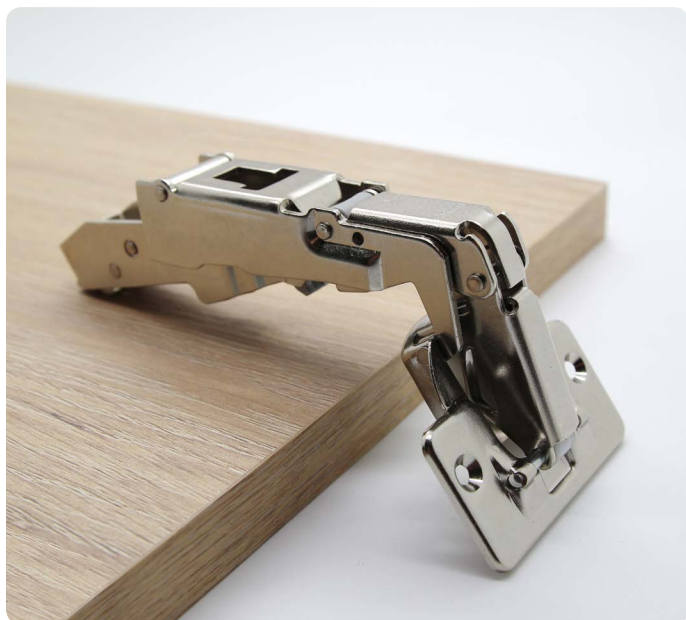

Chemie

CLIP top 170°

- > úhel otevření 170°
- > pro touštku dvířek od 16 do 24 mm
- > nastavení čela ve třech směrech
- > komfortní nastavení hloubky šnekovým závitem
- > montáž a demontáž dvířek na korpusu bez nářadí
- > u techniky INSERTA navíc montáž misky bez nářadí
- > doživotní záruka
- > 2 varianty:
 - bez tlumení s pružinou
 - bez tlumení bez pružiny
- > pro vložená dvířka nutno použít závěs pro polonaložená dvířka, resp. montáž proti sobě a montážní podložku, zvýšenou o 9 mm