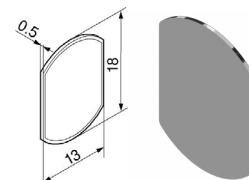

1.1 ZÁVĚSY BLUM – ZÁVĚSY S VELKÝM ÚHLEM OTEVŘENÍ

1 ZÁVĚSY

Závěsy

Výsuvy

Výklopy, rámečky

Posuvné systémy

Šatna

Dřezy, baterie

Úchytky

Drátěný program

Kování pod nábytek

Technické komponenty

Světla

Kancelářské vybavení

Stavební kování

Kování pro dveře

Chemie

CLIP top 170°

- > úhel otevření 170°
- > pro touštku dvířek od 16 do 24 mm
- > nastavení čela ve třech směrech
- > komfortní nastavení hloubky šnekovým závitem
- > montáž a demontáž dvířek na korpusu bez nářadí
- > u techniky INSERTA navíc montáž misky bez nářadí
- > doživotní záruka
- > 2 varianty:
  - bez tlumení s pružinou
  - bez tlumení bez pružiny
- > pro vložená dvířka nutno použít závěs pro polonaložená dvířka, resp. montáž proti sobě a montážní podložku, zvýšenou o 9 mm

MONTÁŽ A PLÁNOVÁNÍ

PROVEDENÍ	TYP ZÁVĚSU	VRUT	INSERTA	EXPANDO
BEZ tlumení S pružinou	naložený	014319	638888	787946
	polonaložený	131225	787943	-
BEZ tlumení BEZ pružiny	naložený	530367	-	-
	polonaložený	690784	-	-

VOLITELNÉ PŘÍSLUŠENSTVÍ

Montážní podložka

TYP	ZVÝŠENÍ (MM)	VÝŠKA (MM)	VRUT	EUROVRUT	EXPANDO
přímá s excentrem	0	8,5	495655	-	496524
křížová	0	8,5	014425	014426	014458
křížová s excentrem	0	8,5	014460	-	187455

Tlumení BLUMOTION 973A

- > k nasazení
- > slouží zároveň i jako krytka

TYP ZÁVĚSU	KÓD
naložený, polonaložený	118390

Bezúchytkové otvírání

POUŽITÍ	DĚLKA (MM)	BÍLÝ	ŠEDÝ	ČERNÝ
pro závěs BEZ tlumení S pružinou	76, čočka	685247	560186	787558
pro závěs BEZ tlumení BEZ pružiny	50, magnet	532903	534490	534491
	76, magnet	540047	540048	540049
adaptér přímý	50	540044	540043	540045
	76	540050	540051	540052

TIP-ON destička

- > kontaktní destička představuje protikus k TIP-ON na dvířka

MONTÁŽ	KÓD
k vtlačení	683192
k přivrtání	683194
k nalepení	683193

Krytky