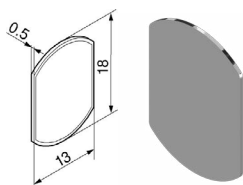

TIP-ON destička

- > kontaktní destička představuje protikus k TIP-ON na dvířka

MONTÁŽ	KÓD
k vtlačení	683192
k přivrtání	683194
k nalepení	683193

Doplňkový sortiment

PRODUKT	KÓD
omezovač úhlu otevření, 85°	714687
omezovač úhlu otevření, 92°	714686
vrut, Zinek Bílý, 3,5x16mm	546819

Krytky