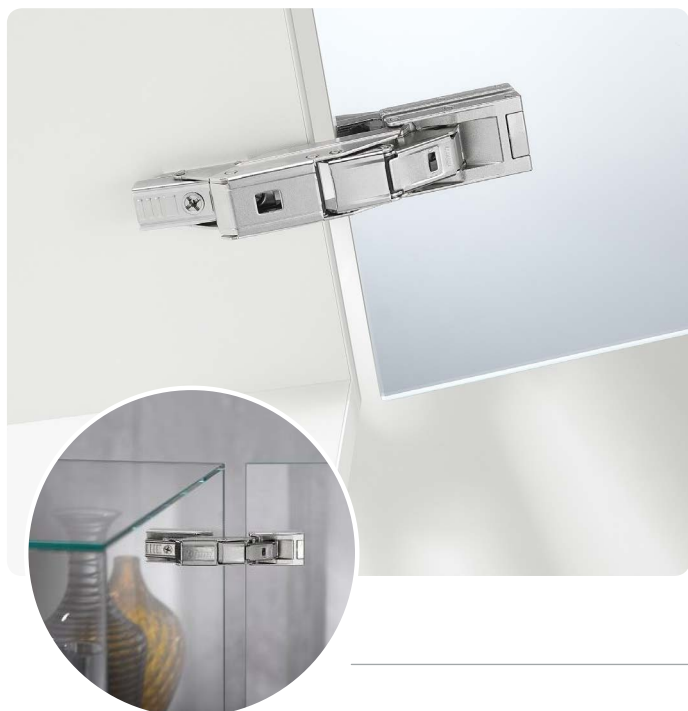

ZÁVĚSY NA SKLENĚNÁ DVÍŘKA

CRISTALLO BLUMOTION

- > úhel otevření 110°
- > závěs pro skleněná a zrcadlová dvířka, skleněné vitríny
- > upevnění misky závěsu na dvířka nalepením, bez vrtání do skla
- > nastavení čela ve třech směrech
- > komfortní nastavení hloubky šnekovým závitem
- > montáž a demontáž dvířek na korpusu bez nářadí
- > montáž závěsu do misky bez nářadí
- > doživotní záruka

- > 3 varianty:
 - s integrovaným tlumením BLUMOTION (lze deaktivovat)
 - bez tlumení s pružinou
 - bez tlumení bez pružiny

MONTÁŽ A PLÁNOVÁNÍ

MONTÁŽ A PLÁNOVÁNÍ skleněná vitrína

PROVEDENÍ	KÓD
BLUMOTION	719861
BEZ tlumení S pružinou	714679
BEZ tlumení BEZ pružiny	714678