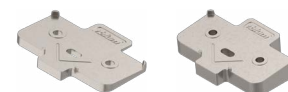

1.1 ZÁVĚSY BLUM - ZÁVĚSY NA SKLENĚNÁ DVÍŘKA

1 ZÁVĚSY

CLIP top 94°

- > úhel otevření 94°
- > k navrtání do skla
- > pro tloušťku skla 4,5 - 7 mm
- > nastavení čela ve třech směrech
- > komfortní nastavení hloubky šnekovým závitem
- > montáž a demontáž dvírek na korpusu bez nářadí
- > šrouby pro upevnění misky jsou součástí balení
- > 1 varianta:
 - bez tlumení s pružinou

MONTÁŽ A PLÁNOVÁNÍ

ÚHLOVÉ SITUACE	TYP ZÁVĚSU	VRUT
	naložený	030897
lze využít pro +5°	polonaložený	461822
	vložený	462391
+45° II naložený na sklo	naložený	014358

Montážní podložka

ÚHLOVÉ SITUACE	TYP	ZVÝŠENÍ (MM)	VÝŠKA (MM)	VRUT	EUROVRUT	EXPANDO
	přímá s excentrem	0	8,5	495655	-	496524
	křížová	0	8,5	014425	014426	014458
vložený -5°, +5°, naložený -5°, +5°, +45°, +50°	křížová s excentrem	0	8,5	014460	-	187455
vložený +40°, +50°	křížová	3	11,5	014446	-	-
vložený +45°	křížová	9	17,5	014444	-	-

VOLITELNÉ PŘÍSLUŠENSTVÍ

Úhlový klínek

ÚHLOVÉ SITUACE	STUPEŇ	VÝŠKA (MM)	KÓD
vložený -5°, +40°, naložený -5°	- 5°	6	014448
vložený +50°	+ 5°	6	014451
vložený +5°, naložený +5°, +50°	+ 5°	0,8	014449

Tlumení BLUMOTION

- > Blumotion 971A
- > Blumotion 970A

TYP ZÁVĚSU	KÓD
naložený	288441
polonaložený, vložený	113780

Bezúchytkové otvírání

POUŽITÍ	DĚLKA (MM)	BÍLÝ	ŠEDÝ	ČERNÝ
pro závěs BEZ tlumení S pružinou	76, čočka	685247	560186	787558
adaptér přímý	76	540050	540051	540052