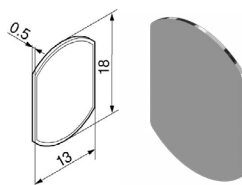

TIP-ON destička

- > kontaktní destička představuje protikus k TIP-ON na dvířka

MONTÁŽ	KÓD
k vtlačení	683192
k přivrtání	683194
k nalepení	683193