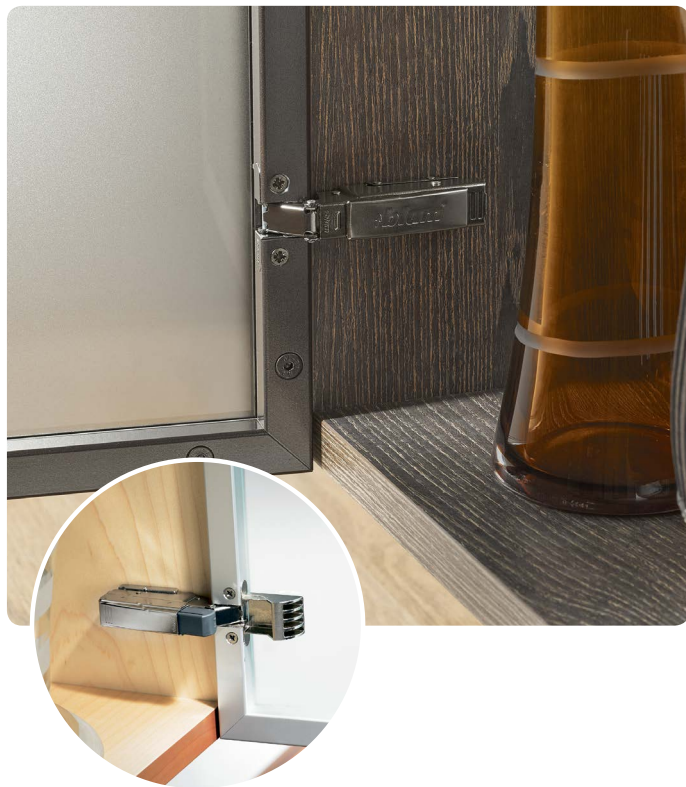

1.1 ZÁVĚSY BLUM – ZÁVĚSY PRO HLINÍKOVÉ RÁMEČKY

1 ZÁVĚSY

CLIP top 95°

- > úhel otevření 95°
- > závěs pro dvířka s úzkým hliníkovým rámečkem
- > nastavení čela ve třech směrech
- > komfortní nastavení hloubky šnekovým závitem
- > montáž a demontáž dvířek na korpusu bez nářadí
- > přípevňovací šrouby jsou součástí balení
- > doživotní záruka
- > 2 varianty:
 - bez tlumení s pružinou
 - bez tlumení bez pružiny

MONTÁŽ A
PLÁNOVÁNÍ

366674

106725

PRODUKT	PROVEDENÍ	TYP ZÁVĚSU	VRUT
CLIP top pro tlumení 973A	BEZ tlumení S pružinou	naložený	366674
		polonaložený	366675
CLIP top	BEZ tlumení S pružinou	naložený	106725
		polonaložený	106730
		vložený	106732
	BEZ tlumení BEZ pružiny	naložený	517149

VOLITELNÉ PŘÍSLUŠENSTVÍ

Montážní podložka

TYP	ZVÝŠENÍ (MM)	VÝŠKA (MM)	VRUT	EUROVRUT
přímás excentrem	0	8,5	495655	-
křížová	0	8,5	014425	014426
křížová s excentrem	0	8,5	014460	-

Tlumení BLUMOTION 973A

TYP ZÁVĚSU	KÓD
naložený	106979
polonaložený	146391