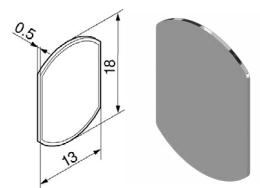

MONTÁŽ	KÓD
k vtlačení	683192
k přivrtání	683194
k nalepení	683193