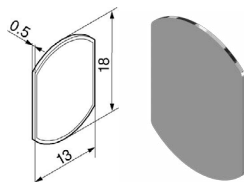

1.1 ZÁVĚSY BLUM – CLIP TOP ÚHLOVÉ ZÁVĚSY

1 ZÁVĚSY

VOLITELNÉ PŘÍSLUŠENSTVÍ

Tlumení BLUMOTION 973A

- > k nasazení
- > zároveň slouží jako krytka ramínka

ÚHLOVÝ ZÁVĚS	POUŽITÍ	KÓD
+45° I, +45° III	pro rohové skříňky s vloženými čely, pro plně naložená dvířka	179112
+45° II	pro rohové skříňky s líčujícími čely	146389

Bezúchytkové otvírácí

POUŽITÍ	DĚLKA (MM)	BÍLÝ	ŠEDÝ	ČERNÝ
pro závěs BEZ tlumení BEZ pružiny	50, magnet	532903	534490	534491
	76, magnet	540047	540048	540049
adaptér přímý	50 mm	540044	540043	540045
	76 mm	540050	540051	540052

TIP-ON destička

- > kontaktní destička představuje protikus k TIP-ON na dvířka

MONTÁŽ	KÓD
k vtlačení	683192
k přivrtání	683194
k nalepení	683193

Krytky

PRODUKT	TYP ZÁVĚSU	BEZ LOGA	S LOGEM PRAVÁ
miska závěsu	BLUMOTION	290103	-
miska závěsu	BEZ tlumení S pružinou	046861	-
ramínko závěsu +45° I, +45° III	pro rohové skříňky s vloženými čely, pro plně naložená dvířka	691127	-
ramínko závěsu +45° II	pro rohové skříňky s líčujícími čely	118400	498802

Doplňkový sortiment

PRODUKT	KÓD
vrut, zinek bílý, 3,5x16mm	546819

Další volitelné příslušenství naleznete na straně 28, informace o jednotlivých šablonách pak na straně 31.

dodání do 24 hodin dodání do 5 dní na objednávku / na dotaz