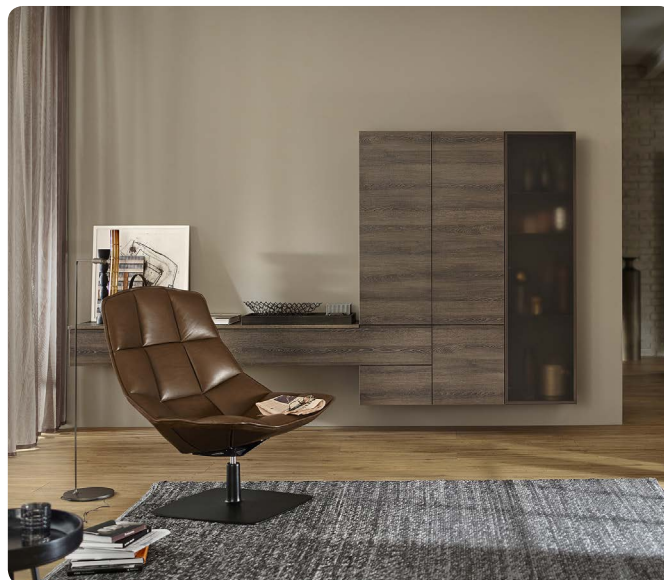

1.1 ZÁVĚSY BLUM – ZÁVĚSY V PROVEDENÍ ONYX

1 ZÁVĚSY

Závěs pro slepý úhel

PROVEDENÍ	TYP ZÁVĚSU	VRUT
BLUMOTION	vložený	788503

MONTÁŽ A PLÁNOVÁNÍ

VOLITELNÉ PŘÍSLUŠENSTVÍ pro závěsy v provedení ONYX

Montážní podložky