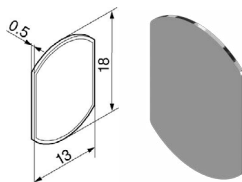

TIP-ON destička

- > kontaktní destička představuje protikus k TIP-ON na dvířka

MONTÁŽ	KÓD
k vtlačení	683192
k přivrtání	683194
k nalepení	683193

Krytky