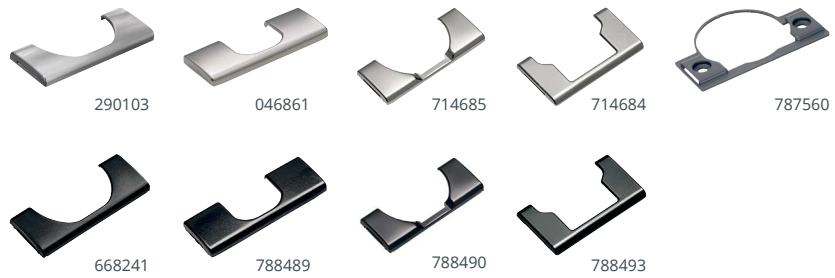

1.2 ZÁVĚSY BLUM - VOLITELNÉ PŘÍSLUŠENSTVÍ

1 ZÁVĚSY

Krytka misky závěsu

POUŽITÍ / ZÁVĚS	107° CLIP TOP BLUMOTION A CLIP TOP	110° CLIP TOP BLUMOTION A CLIP TOP	SPECIÁL 110° CLIP TOP BLUMOTION A CLIP TOP	120° CLIP TOP	125° CLIP TOP BLUMOTION	155° CLIP TOP BLUMOTION A CLIP TOP	PRO TENKÁ DVÍRKA	SLEPÝ ÚHEL VLOŽENÝ A NALOŽENÝ CLIP TOP BLUMOTION	SLEPÝ ÚHEL VLOŽENÝ CLIP TOP	ÚHLOVÉ ZÁVĚSY CLIP TOP BLUMOTION +50° AŽ -50°	ÚHLOVÉ ZÁVĚSY CLIP TOP +50° AŽ -50°	PRO SILNÁ DVÍRKA CLIP TOP BLUMOTION	PRO SILNÁ DVÍRKA CLIP TOP	SLEPÝ ÚHEL VLOŽENÝ MODUL	ZÁVĚS PRO DV. VESTAVĚNÝCH LEDNIC	PONIKL	ONYX
krytka misky závěsů k našroubování/nalisování		●	●					●		●		●		●	●	290103	668241
krytka misky závěsů k našroubování/nalisování	●			●					●		●		●			046861	788489
krytka misky závěsů k našroubování/nalisování					●	●										714685	788490
krytka misky závěsů k našroubování/nalisování							●									714684	788493
podložka pod misku závěsů		●	●													787560	-

Krytka ramínka závěsu

POUŽITÍ / ZÁVĚS	110°	SPECIÁL 110°	SLEPÝ ÚHEL VLOŽENÝ A NALOŽENÝ	PRO SKLÁDANÁ DVÍRKA ROHOVÉ SKŘÍNKY	45° - ÚHLOVÝ ZÁVĚS PRO NALOŽENÁ DVÍRKA	100°	155°	125°	PRO TENKÁ DVÍRKA	CRISTALLO NA SKLO	170°	PRO SILNÁ DVÍRKA	95° PRO DV. S ALURÁMEČKY	PRO SKLENĚNÁ DVÍRKA	MINIZÁVĚS	OSTATNÍ ÚHLOVÉ ZÁVĚSY	BEZ LOGA	S LOGEM	ONYX BEZ LOGA
krytka pro naložené dv. (rovné ramínko)	●	●	●	●	●												118400	498802	668240
krytka pro polonaložené a vložené dv.	●											●	●				344791	-	707424
krytka pro naložené dv. (rovné ramínko)						●											045508	-	-
krytka pro polonaložené a vložené dv.						●											787753	-	-
krytka pro všechny situace naložení							●	●	●	●							714683	787758	787833
krytka pro všechny situace naložení											●						787949	343167	-
krytka pro naložené dv. (rovné ramínko)												●	●			●	691127	-	788487
krytka pro všechny situace naložení														●	●		691127	-	788487