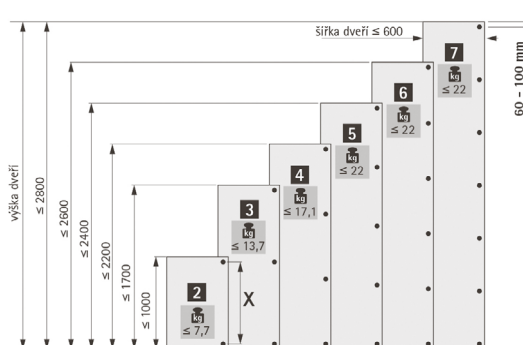

ZÁVĚSY SENSYS

Závěsy Sensys s integrovaným tlumením Silent System a skvělým designem opakovaně získává prestižní ocenění Red Dot Design Award a iF PRODUCT DESIGN AWARD za harmonický design. Nábytek se závěsy Sensys působí od pohledu luxusním dojmem. V ramínku skrytý výkonný tlumič účinně brzdí pohyb dveří při zavírání v nejširším rozsahu teplot.

ODLIŠIT SE – několikrát vyznamenaný design závěsů doplňuje nábytek nejen funkčně, ale také esteticky.

SNÍŽIT PRACNOST – optimálního tlumení dosáhnete bez nastavování tlumiče. Díky Silent System se dveře zavírají měkce a tiše.

SPOKOJENOST ZÁKAZNÍKŮ – sluneční paprsky nebo chlad v novostavbách mohou snižovat funkčnost nábytku. Závěsy Sensys jsou optimalizovány při teplotách od +5 do +40 °C.

Špičkové tlumení Silent System
skrytě integrováno v ramínku
závěsu

Integrované seřízení naložení
pro perfektní mezery

Integrované seřízení hloubky
pro precizní vyrovnání dveří

Elegantní krytka misky,
stejně jako ramínka závěsu

Malá hloubka misky umožňuje
použití i na velmi tenké dveře

Perfektně sladěný design závěsu
a monžátní podložky