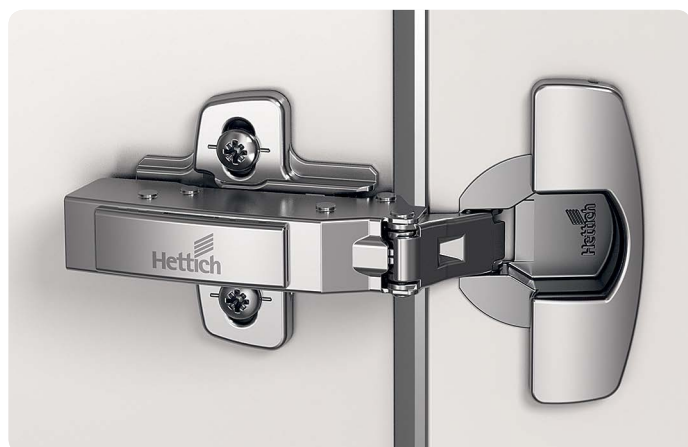

Standardní závěs Sensys 110°

- > **SENSYS 8645i, 8645, 8675**
- > úhel otevření 110°
- > pro tloušťku dveří 15 - 24 mm
- > s klipovou technikou
- > seřízení výšky montážní podložkou
- > montáž a demontáž dvířek na korpusu bez nářadí
- > integrované seřízení naložení +/- 2 mm a hloubky +3/-2 mm
- > doživotní záruka
- > **3 varianty:**
 - 8645 i s integrovaným tlumením Silent System
 - 8645 bez tlumení s pružinou
 - 8675 bez tlumení bez pružiny

Závěs pro silná dvířka Sensys 95°

- > **SENSYS 8631i, 8631, 8661**
- > úhel otevření 95°
- > pro tloušťku dveří 15 - 32 mm
- > s klipovou technikou
- > seřízení výšky montážní podložkou
- > montáž a demontáž dvířek na korpusu bez nářadí
- > integrované seřízení naložení +/- 2 mm a hloubky +3/-2 mm
- > doživotní záruka
- > **3 varianty:**
 - 8631i s integrovaným tlumením Silent System
 - 8631 bez tlumení s pružinou
 - 8661 bez tlumení bez pružiny

MONTÁŽ A
PLÁNOVÁNÍ

PROVEDENÍ	TYP ZÁVĚSU	NA VRUT
Silent System	naložený	548290
	polonaložený	548291
	vložený	548293

Závěs pro tenká dvířka Sensys 110°

- > **SENSYS 8646i, 8646, 8676**
- > úhel otevření 110°
- > pro tloušťku dveří 10 - 16 mm
- > s klipovou technikou
- > seřízení výšky montážní podložkou
- > montáž a demontáž dvířek na korpusu bez nářadí
- > integrované seřízení naložení +/- 2 mm a hloubky +3/-2 mm
- > doživotní záruka
- > **3 varianty:**
 - 8646i s integrovaným tlumením Silent System
 - 8646 bez tlumení s pružinou
 - 8676 bez tlumení bez pružiny