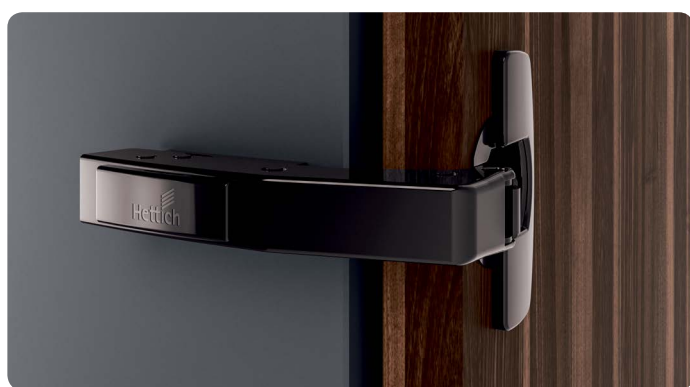

SENSYS W90, korpusový úhel 90°, úhel otevření 95°

- > SENSYS 8639i W90, 8669 W90
- > 2 varianty:
  - s integrovaným tlumením Silent System
  - bez pružiny

PROVEDENÍ	TYP ZÁVĚSU	NA VRUT TH52
Silent System 8639i W90	vložený báze B 4 mm	702725
BEZ zavírací pružiny 8669 W90	vložený báze B 4 mm	790696

MONTÁŽ A PLÁNOVÁNÍ