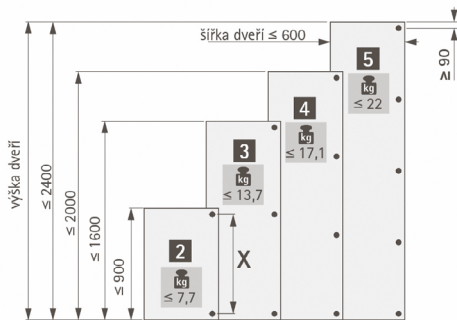

PŘÍKLADY POUŽITÍ

Doporučený počet závěsů na dveře:

POUŽITÍ ZÁVĚSU	ÚHEL OTEVŘENÍ	S PRŮŽINOU	BEZ PRŮŽINY
STANDARDNÍ POUŽITÍ			
běžná tloušťka dveří	110°	●	●
tloušťka dveří do 32 mm	95°	●	
tloušťka dveří do 43 mm	95°	●	
S NULOVÝM PŘESAHEM DO SVĚTLOSTI			
nulový přesah	165°	●	
ÚHLOVÉ ZÁVĚSY			
korpusový úhel 90°	95°	●	
korpusový úhel 45°	95°	●	
korpusový úhel -45°	95°	●	
korpusový úhel 30°	95°	●	
korpusový úhel -30°	95°	●	
SPECIÁLNÍ ZÁVĚSY			
skládaná rohová dvířka	50°/ 65°	●	
skleněná dvířka	95°	●	
hliníkový rám	95°	●	
mini - průměr mísky 26 mm	95°	●	