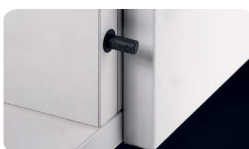

PROVEDENÍ	ANTRACIT	BÍLÁ	ŠEDÁ
dlouhý zdvih	664680	659637	658796

PUSH TO OPEN PIN SILNÝ K PŘÍŠROBOVÁNÍ

- > pro použití např. s velmi vysokými nebo těžkými dveřmi
- > pro bezúchytkové otvírání dvířek
- > určen pro závěsy bez tlumení s pružinou
- > rozsah seřízení 6 mm