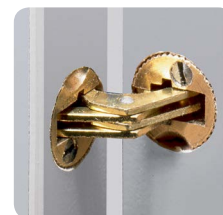

SPECIÁLNÍ ZÁVĚSY

Markant 11

- > závěs pro naložené sklopné dveře
- > oddělená montáž na dno a na dveře
- > vyrovnání sklopných dvířek pomocí výškového seřízení, bočního seřízení a seřízení hloubky
- > shodné vrtání dna a dveří
- > okraje otvorů jsou překryty osazením
- > v otevřeném stavu bez seřízení výšky je vnitřní strana dna a dvířek v jedné rovině
- > lze použít pouze ve spojení se sklopným kováním
- > materiál: zinkový odlitek niklovaný

Postup montáže:

- na straně čela vytvořte miskový otvor
- závěs vložte do otvoru s lepidlem nebo bez lepidla
- závěs upněte do otvoru pomocí předmontovaných rozpěrných šroubů
- následně sešroubování pomocí šroubu se zápuštnou hlavou, detaily viz tabulka

MONTÁŽ A
PLÁNOVÁNÍ

PRODUKT	KÓD
závěs	160531

Závěs 625 pro skládané dveře

- > středový závěs pro skládané dveře k přišroubování
- > úhel otevření 180°
- > pro montáž s čepem uprostřed nebo s přesazeným čepem
- > dobrý chod díky otěruvzdorným rozpěrným kroužkům
- > s pevným ocelovým čepem
- > materiál: ocel niklovaná

PRODUKT	KÓD
závěs	014502

Závěs pro skládané dveře 180°

- > středový závěs pro skládací dveře s miskami
- > úhel otevření 180°
- > pro dveře tloušťky od 15 mm
- > vrtání je shodné pro oba díly závěsu, které se montují odděleně
- > mezera je plynule seřiditelná od vlasové až do +4 mm
- > krokové nastavení přesazení osy otáčení 0 mm, 3 mm a 6 mm
- > materiál: zinkový odlitek, niklovaný