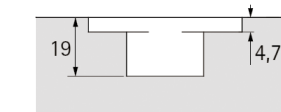

PRODUKT	KÓD
závěs	160531

Závěs 625 pro skládané dveře

- > středový závěs pro skládané dveře k přišroubování
- > úhel otevření 180°
- > pro montáž s čepem uprostřed nebo s přesazeným čepem
- > dobrý chod díky otěruvzdorným rozpěrným kroužkům
- > s pevným ocelovým čepem
- > materiál: ocel niklovaná