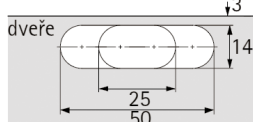

PRODUKT	KÓD
závěs	160531

Závěs 625 pro skládané dveře

- > středový závěs pro skládané dveře k přišroubování
- > úhel otevření 180°
- > pro montáž s čepem uprostřed nebo s přesazeným čepem
- > dobrý chod díky otěruvzdorným rozpěrným kroužkům
- > s pevným ocelovým čepem
- > materiál: ocel niklovaná