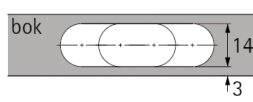

PRODUKT	KÓD
závěs	160531

Závěs 625 pro skládané dveře

- > středový závěs pro skládané dveře k přišroubování
- > úhel otevření 180°
- > pro montáž s čepem uprostřed nebo s přesazeným čepem
- > dobrý chod díky otěruvzdorným rozpěrným kroužkům
- > s pevným ocelovým čepem
- > materiál: ocel niklovaná