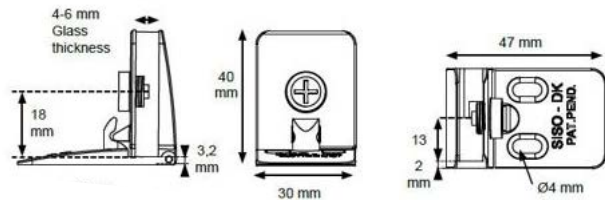

1.2 ZÁVĚSY HETTICH – STANDARDNÍ ZÁVĚSY INTERMAT

1 ZÁVĚSY

Passion

- zavěs na sklo je dodáván v párech tzn. horní a dolní díl a slouží pro vložení skleněných dveří bez nutnosti vrtání do skla
- v případě požadavku vrtání do skla jsou součástí balení přídatné šrouby s čepem $\varnothing 5\text{ mm}$, které rovněž slouží k uchycení závěsu za pomoci otvoru ve skle
- tloušťka skla 4-6 mm
- max. velikost skleněných dveří 1 000 x 400 mm

PROVEDENÍ	KÓD
imitace hliníku	036384

Pružinový závěs

- pružinový závěs kyvných dveří, určeno na takzvané „lítačky“
- materiál: nikel

PROVEDENÍ	ŠÍŘKA (MM)	TLOUŠŤKA (MM)	VÁHA (KG)	KÓD
29/75	600	18-25	15	030942
30/100	700	25-30	22	030943
33/125	700	30-35	27	030944

Závěs tyčový (klavírový)

- délku je možno upravit dle vlastního uvážení rozstříháním
- materiál: pomosaz lesklá
- k přišroubování doporučujeme vruty $\varnothing 2,5\text{ mm}$ minimální délky 16 mm
- otevřená šířka závěsu 32 mm
- tloušťka pásky 0,6 mm
- délka závěsu 900 mm
- rozteč otvorů 70 mm
- průměr čepů 1,8 mm
- vzdálenost otvoru 6 mm
- délka kloubu 17,5 mm

PROVEDENÍ	KÓD
s prolisem	039003

Závěs kloubový

PROVEDENÍ	BARVA	ROZMĚR (MM)	KÓD
80	bílý zinek	80 x 60	462514