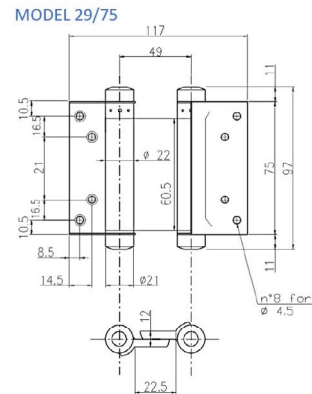

1.2 ZÁVĚSY HETTICH – STANDARDNÍ ZÁVĚSY INTERMAT

1 ZÁVĚSY

Passion

- zavěs na sklo je dodáván v párech tzn. horní a dolní díl a slouží pro vložení skleněných dveří bez nutnosti vrtání do skla
- v případě požadavku vrtání do skla jsou součástí balení přídatné šrouby s čepem $\varnothing 5\text{ mm}$, které rovněž slouží k uchycení závěsu za pomoci otvoru ve skle
- tloušťka skla 4-6 mm
- max. velikost skleněných dveří 1 000 x 400 mm

PROVEDENÍ	KÓD
imitace hliníku	036384

Pružinový závěs

- pružinový závěs kyvných dveří, určeno na takzvané „lítačky“
- materiál: nikel

PROVEDENÍ	ŠÍŘKA (MM)	TLOUŠŤKA (MM)	VÁHA (KG)	KÓD
29/75	600	18-25	15	030942
30/100	700	25-30	22	030943
33/125	700	30-35	27	030944

Závěs tyčový (klavírový)

- délku je možno upravit dle vlastního uvážení rozstříháním
- materiál: pomosaz lesklá
- k přišroubování doporučujeme vruty $\varnothing 2,5\text{ mm}$ minimální délky 16 mm
- otevřená šířka závěsu 32 mm
- tloušťka pásky 0,6 mm
- délka závěsu 900 mm
- rozteč otvorů 70 mm
- průměr čepů 1,8 mm
- vzdálenost otvoru 6 mm
- délka kloubu 17,5 mm

PROVEDENÍ	KÓD
s prolisem	039003

Závěs kloubový

PROVEDENÍ	BARVA	ROZMĚR (MM)	KÓD
80	bílý zinek	80 x 60	462514