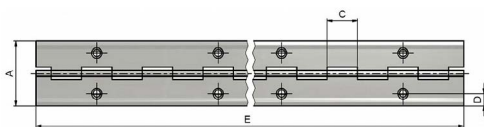

1.2 ZÁVĚSY HETTICH – STANDARDNÍ ZÁVĚSY INTERMAT

1 ZÁVĚSY

Passion

- zavěs na sklo je dodáván v párech tzn. horní a dolní díl a slouží pro vložení skleněných dveří bez nutnosti vrtání do skla
- v případě požadavku vrtání do skla jsou součástí balení přídatné šrouby s čepem $\varnothing 5\text{ mm}$, které rovněž slouží k uchycení závěsu za pomoci otvoru ve skle
- tloušťka skla 4-6 mm
- max. velikost skleněných dveří 1 000 x 400 mm

PROVEDENÍ	KÓD
imitace hliníku	036384

Pružinový závěs

- pružinový závěs kyvných dveří, určeno na takzvané „lítačky“
- materiál: nikel

PROVEDENÍ	ŠÍŘKA (MM)	TLOUŠŤKA (MM)	VÁHA (KG)	KÓD
29/75	600	18-25	15	030942
30/100	700	25-30	22	030943
33/125	700	30-35	27	030944

Závěs tyčový (klavírový)

- délku je možno upravit dle vlastního uvážení rozstříháním
- materiál: pomosaz lesklá
- k přišroubování doporučujeme vruty $\varnothing 2,5\text{ mm}$ minimální délky 16 mm
- otevřená šířka závěsu 32 mm
- tloušťka pásky 0,6 mm
- délka závěsu 900 mm
- rozteč otvorů 70 mm
- průměr čepů 1,8 mm
- vzdálenost otvoru 6 mm
- délka kloubu 17,5 mm