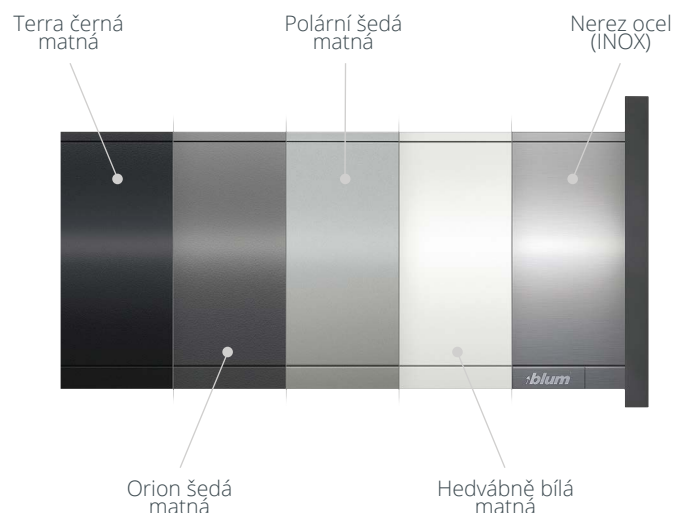

LEGRABOX

Prímočarý, strohý design, jasná a striedaná reč tvarů a forem, obzvlášť vysoký komfort pohybu – to je LEGRABOX, elegantní BOX systém firmy Blum. Harmonicky se začlení do jakéhokoliv obytného prostoru.

Bočnice jsou uvnitř i zvenku rovné, nadšení a emoce budí svou silou pouhých 12,8 mm. Všechny komponenty LEGRABOX jsou vzájemně perfektně sladěny a harmonicky se prolínají.

VÝŠKA ZÁSUVKY	VÝŠKA BOČNICE (MM)	POTŘEBNÝ PROSTOR (MM)	POTŘEBNÝ PROSTOR VNITŘNÍ ZÁSUVKY (MM)
N	66,5	80	-
M	90,5	106**	104
K	128,5	144**	-
C	177	193**	191
F	241	257**	-

** včetně seřízení sklonu 2 mm

BAREVNÁ PŘÍKRYTÍ:

ZÁSUVKA / ČELNÍ VÝSUV	VNITŘNÍ VÝSUV / VNITŘNÍ ZÁSUVKA
<p>výška N - 66,5 mm</p>	
<p>výška M - 90,5 mm</p>	
<p>výška K - 128,5 mm</p>	
<p>výška C - 177 mm</p>	
<p>LEGRABOX pure</p>	<p>LEGRABOX free</p>
<p>s relingem</p>	<p>s vysokým zásuvným prvkem</p>
	<p>s nízkým zásuvným prvkem</p>
<p>výška F - 241 mm</p>	