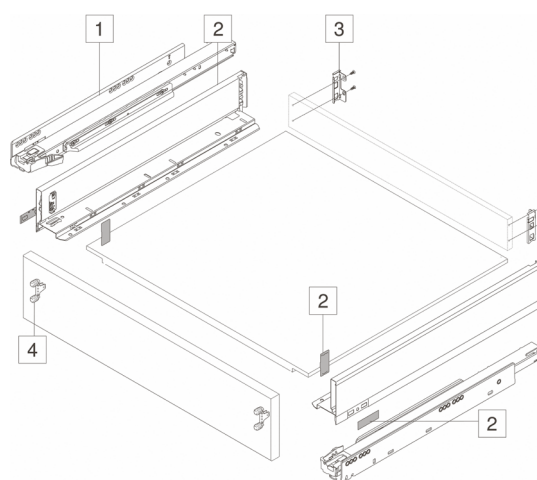

LEGRABOX - výška „M“

MONTÁŽ
A PLÁNOVÁNÍ

Korpusové lišty

> jak pro tlumenou zásuvku, tak pro bezúchytkové otvírání s TIP-ON BLUMOTION

DÉLKA (MM) / NOSNOST (KG)	40	70
270	714691	-
300	714692	-
350	714693	-
400	714694	-
1 450	714695	714699
500	714696	714700
550	714697	714701
600	714698	714702
650	-	714703

Bočnice

> balení obsahuje bočnice L+P včetně vnějších a vnitřních krytek

DÉLKA (MM) / BARVA	BÍLÁ	ČERNÁ	ŠEDÁ	ŠEDÁ POLÁRNÍ	INOX
270	540570	681804	540571	681805	625635
300	540572	681806	540573	681807	580361
350	540574	640568	540575	681808	580367
400	540576	652191	540577	681809	635498
2 450	517210	681810	517209	681811	580370
500	517212	551857	517211	681812	625696
550	532906	681813	532912	681814	580372
600	540578	681815	540579	681816	689293
650	670904	681817	626595	681819	681818

Držák zad

BARVA	KÓD
bílá	540594
černá	634407
šedá	540595
šedá polární	681832
nikl	580360

Čelní kování

> pro kompletní zásuvku je potřeba zakoupit 2 ks

Stabilizace čela

> pro stabilizaci vysokých a širokých čel
> doporučujeme 1 ks stabilizace od šířky korpusu 900 mm

DÉLKA (MM) / BARVA	BÍLÁ	ŠEDÁ
270	549182	549192
300	549183	549193
350	549184	549194
400	549185	549195
450	539565	539566
500	539571	539572
550	549189	549199
600*	549191	549201
650*	692608	692609

* Sada obsahuje korpusové lišty L+P s nosností 70 kg.