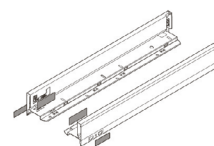

LEGRABOX - výška „M“

MONTÁŽ
A PLÁNOVÁNÍ

Korpusové lišty

> jak pro tlumenou zásuvku, tak pro bezúchytkové otvírání s TIP-ON BLUMOTION

DÉLKA (MM) / NOSNOST (KG)	40	70
270	714691	-
300	714692	-
350	714693	-
400	714694	-
1 450	714695	714699
500	714696	714700
550	714697	714701
600	714698	714702
650	-	714703

Bočnice

> balení obsahuje bočnice L+P včetně vnějších a vnitřních krytek

DÉLKA (MM) / BARVA	BÍLÁ	ČERNÁ	ŠEDÁ	ŠEDÁ POLÁRNÍ	INOX
270	540570	681804	540571	681805	625635
300	540572	681806	540573	681807	580361
350	540574	640568	540575	681808	580367
400	540576	652191	540577	681809	635498
2 450	517210	681810	517209	681811	580370
500	517212	551857	517211	681812	625696
550	532906	681813	532912	681814	580372
600	540578	681815	540579	681816	689293
650	670904	681817	626595	681819	681818

Kompletní zásuvka „M“

Sada obsahuje:

- 1 korpusové lišty L+P 40 kg (70 kg*)
- 2 bočnice L+P včetně vnějších a vnitřních krytek
- 3 držáky zad L+P

Potřeba dokoupit:

- 4 čelní kování 2 ks

Složili jsme za vás vybrané délky zásuvky LEGRABOX výšky „M“, kterou si můžete objednat pod jedním kódem.