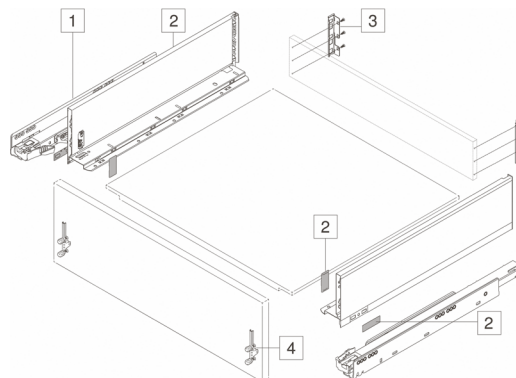

LEGRABOX - výška „K“

MONTÁŽ
A PLÁNOVÁNÍ

Korpusové lišty

> jak pro tlumenou zásuvku, tak pro bezúchytkové otvírání s TIP-ON BLUMOTION

1	DĚLKA (MM) / NOSNOST (KG)	40	70
	300	714692	-
350	714693	-	
400	714694	-	
450	714695	714699	
500	714696	714700	
550	714697	714701	
600	714698	714702	

Bočnice

> balení obsahuje bočnice L+P včetně vnějších a vnitřních krytek

2	DĚLKA (MM) / BARVA	BÍLÁ	ČERNÁ	ŠEDÁ	ŠEDÁ POLÁRNÍ	INOX
	300	681791	681792	681797	681793	-
350	540583	692610	540582	681794	580368	
400	540585	634405	540584	681795	692611	
450	540587	692612	540586	681796	580371	
500	540589	692614	540588	681798	692613	
550	540591	692616	540590	681799	692615	
600	681800	681801	681802	681803	-	