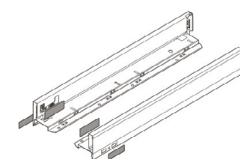

LEGRABOX - výška „K“

MONTÁŽ
A PLÁNOVÁNÍ

Korpusové lišty

> jak pro tlumenou zásuvku, tak pro bezúchytkové otvírání s TIP-ON BLUMOTION

1	DĚLKA (MM) / NOSNOST (KG)	40	70
	300	714692	-
350	714693	-	
400	714694	-	
450	714695	714699	
500	714696	714700	
550	714697	714701	
600	714698	714702	

Bočnice

> balení obsahuje bočnice L+P včetně vnějších a vnitřních krytek

2	DĚLKA (MM) / BARVA	BÍLÁ	ČERNÁ	ŠEDÁ	ŠEDÁ POLÁRNÍ	INOX
	300	681791	681792	681797	681793	-
350	540583	692610	540582	681794	580368	
400	540585	634405	540584	681795	692611	
450	540587	692612	540586	681796	580371	
500	540589	692614	540588	681798	692613	
550	540591	692616	540590	681799	692615	
600	681800	681801	681802	681803	-	