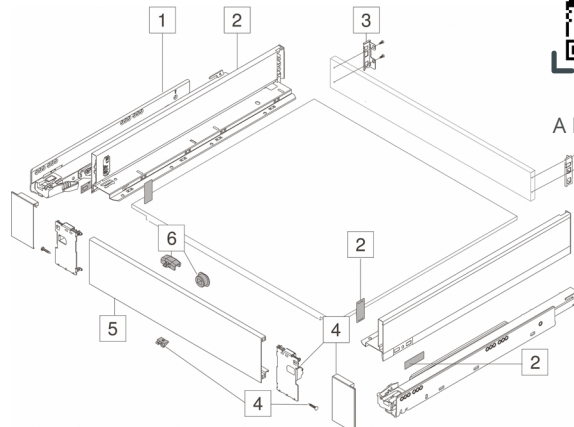

LEGRABOX - vnitřní zásuvka výšky „M“

MONTÁŽ
A PLÁNOVÁNÍ

Korpusové lišty

- > jak pro tlumenou zásuvku, tak pro bezúchytkové otvírání s TIP-ON BLUMOTION

| DÉLKA (MM) / NOSNOST (KG) | 40 | 70 |
|---------------------------|--------|--------|
| 270 | 714691 | - |
| 300 | 714692 | - |
| 350 | 714693 | - |
| 400 | 714694 | - |
| 450 | 714695 | 714699 |
| 500 | 714696 | 714700 |
| 550 | 714697 | 714701 |
| 600 | 714698 | 714702 |
| 650 | - | 714703 |

Držák zad

| BARVA | KÓD |
|--------------|--------|
| bílá | 517216 |
| černá | 543895 |
| šedá | 517215 |
| šedá polární | 681833 |
| nikl | 580365 |

Přední díl bez drážky

- > celková délka: 1 043 mm
- > přířez: světlá šířka korpusu LW – 126 mm

| BARVA | KÓD |
|--------------|--------|
| bílá | 517218 |
| černá | 557084 |
| šedá | 517217 |
| šedá polární | 681838 |
| nikl | 580375 |

VOLITELNÉ PŘÍSLUŠENSTVÍ

Sada unašečů

- > unašeč je nacvaknut uprostřed na přední díl
- > pouzdro unašeče je přivrtáno na vnitřní stranu čela a poté spojeno s unašečem
- > odemčením unašeče je vnitřní zásuvka oddělena od čelního výsuvu a může být samostatně uzamčena
- > tato funkce může být otočením pouzdra unašeče o 180° deaktivována