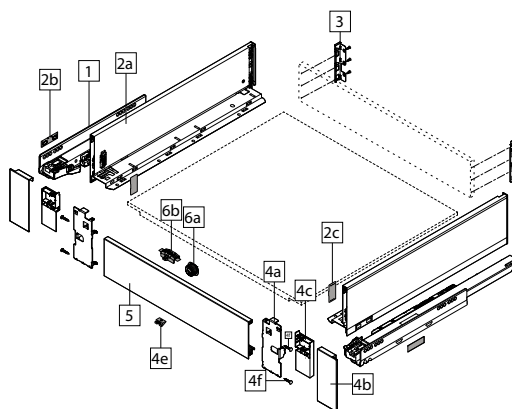

LEGRABOX - vnitřní zásuvka výšky „K“

MONTÁŽ
A PLÁNOVÁNÍ

Korpusové lišty

- > jak pro tlumenou zásuvku, tak pro bezúchytkové otvírání s TIP-ON BLUMOTION

1	DĚLKA (MM) / NOSNOST (KG)	40	70
	300	714692	-
350	714693	-	-
400	714694	-	-
450	714695	714699	-
500	714696	714700	-
550	714697	714701	-
600	714698	714702	-

Bočnice

- > balení obsahuje bočnice L+P včetně vnějších a vnitřních krytek

2	DĚLKA (MM) / BARVA	BÍLÁ	ČERNÁ	ŠEDÁ	ŠEDÁ POLÁRNÍ	INOX
	300	681791	681792	681797	681793	-
350	540583	692610	540582	681794	580368	
400	540585	634405	540584	681795	692611	
450	540587	692612	540586	681796	580371	
500	540589	692614	540588	681798	692613	
550	540591	692616	540590	681799	692615	
600	681800	681801	681802	681803	-	

Držák zad

3	BARVA	KÓD
	bílá	540594
černá	634407	
šedá	540595	
šedá polární	681832	
nikl	580360	

Čelní kování

4	BARVA	KÓD
	bílá	790538
černá	790909	
šedá	790538	
šedá polární	790911	

Přední díl bez drážky

- > celková délka: 1 043 mm
- > přířez: světlá šířka korpusu LW - 126 mm

5	BARVA	KÓD
	bílá	517218
černá	557084	
šedá	517217	
šedá polární	681838	
nikl	580375	

VOLITELNÉ PŘÍSLUŠENSTVÍ

Sada unašečů

- > unašeč je nadvakrát uprostřed na přední díl
- > pouzdro unašeče je přivrtáno na vnitřní stranu čela a poté spojeno s unašečem
- > odemčením unašeče je vnitřní zásuvka oddělena od čelního výsuvu a může být samostatně uzamčena
- > tato funkce může být otočením pouzdra unašeče o 180° deaktivována