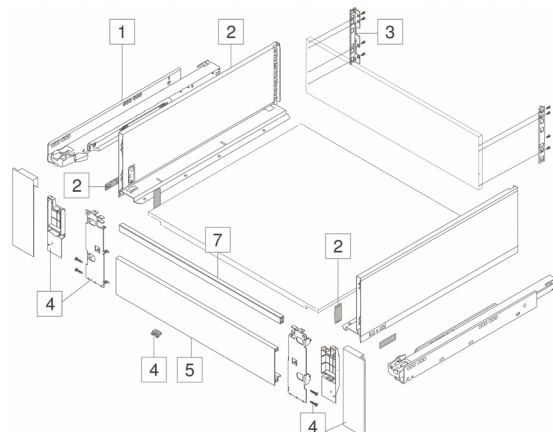

LEGRABOX - vnitřní zásuvka výšky „C“

MONTÁŽ
A PLÁNOVÁNÍ

Korpusové lišty

- > jak pro tlumenou zásuvku, tak pro bezúchytkové otvírání s TIP-ON BLUMOTION

DÉLKA (MM) / NOSNOST (KG)	40	70
270	714691	-
300	714692	-
350	714693	-
400	714694	-
450	714695	714699
500	714696	714700
550	714697	714701
600	714698	714702
650	-	714703

Bočnice

- > balení obsahuje bočnice L+P včetně vnějších a vnitřních krytek

DÉLKA (MM) / BARVA	BÍLÁ	ČERNÁ	ŠEDÁ	ŠEDÁ POLÁRNÍ	INOX
270	540597	681747	540598	681748	580350
300	540599	681749	540600	681750	635030
350	525685	651761	540596	681753	625697
400	533942	652192	533941	681756	635497
450	517222	634404	517221	681759	625698
500	517224	541144	517223	681761	580380
550	532907	681762	532913	681765	580379
600	540601	681766	540602	681770	645190
650	629809	681771	662159	681774	681768

Držák zad

BARVA	KÓD
bílá	517232
černá	541165
šedá	517231
šedá polární	681830
nikl	580352

Čelní kování

BARVA	KÓD
bílá	532909
černá	567615
šedá	540613
šedá polární	681842
nikl	635040

Přední díl bez drážky

- > celková délka: 1 043 mm
- > přířez: světlá šířka korpusu LW – 126 mm

Kompletní vnitřní zásuvka „C“

Sada obsahuje:

- 1 korpusové lišty L+P 40 kg (70 kg*)
- 2 bočnice L+P včetně vnějších a vnitřních krytek
- 3 držáky zad L+P
- 4 čelní kování pro vnitřní zásuvku L+P

Potřeba dokoupit: