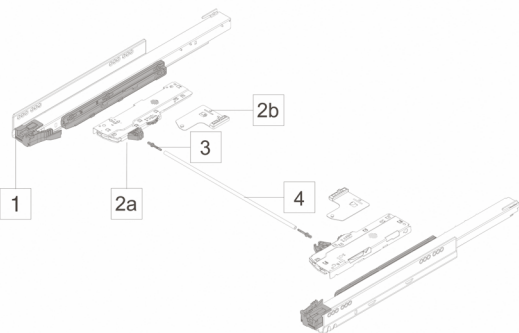

## TIP-ON BLUMOTION PRO LEGRABOX

Součástky TIP-ON BLUMOTION:

- 1 korpusové lišty
- 2a modul
- 2b unašeč
- 3 synchronizační adaptér
- 4 hřídel synchronizace

### Korpusové lišty

TYP / NOSNOST	40 KG	70 KG
270	714691	-
300	714692	-
350	714693	-
400	714694	-
450	714695	714699
500	714696	714700
550	714697	714701
600	714698	714702
650	-	714703

### Sada modulů a unašečů

- > moduly TIP-ON BLUMOTION jsou adaptovány na příslušné hodnoty hmotnosti a jmenovité délky (každá varianta v jiné barvě)
- > unašeč je univerzálním způsobem využitelný pro všechny moduly TIP-ON BLUMOTION
- > dodáváno včetně 2 ks synchronizačního adaptéru (světla šířka korpusu LW ≥ 294 mm)

### Světla šířka korpusu 245–293 mm