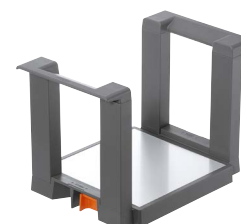

Řezačka potravinové a ALU fólie

- › vyjímatelná díky volitelné instalaci na dno
- › držák na fólii pro ukládání čerstvých potravin, aby se při vytahování neřasila
- › vhodná pro všechny zásuvky LEGRABOX a vnitřní zásuvky výšky „M“ a „K“
- › vhodná také pro zásuvkové rámečky o šířce 200 mm
- › včetně obou fólií
- › rozměry: 409 x 187 mm
- › barva: šedá matná

PRODUKT KÓD
řezačka **555283**

Držák talířů

- › plynule adaptabilní podle dané velikosti talířů
- › vyjímatelný
- › vhodný pro všechny zásuvky LEGRABOX a vnitřní zásuvky výšky „C“ a „F“
- › kapacita: 12 talířů (o průměru 186-322 mm)

PRODUKT KÓD
držák talířů **543781**

Držák nožů

- › plynule adaptabilní podle dané velikosti talířů
- › vyjímatelný
- › vhodný pro všechny zásuvky LEGRABOX a vnitřní zásuvky výšky „C“ a „F“
- › kapacita: 12 talířů (o průměru 186-322 mm)

PRODUKT KÓD
držák nožů **555282**

Držák kořenek

- › přehlednost etiket díky šikmému uložení kořenek
- › povrch Anti-Fingerprint proti poškození agresivními kapalinami
- › vhodné do čelního výsuvu o šířce 218 mm a jmenovité délce 400 mm