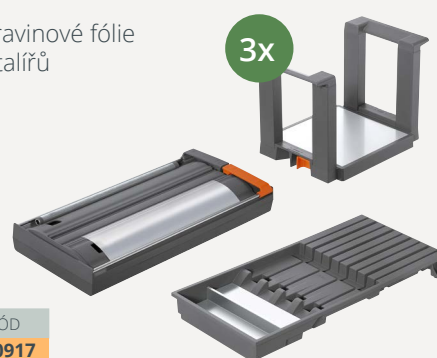

Řezačka potravinové a ALU fólie

- › vyjímatelná díky volitelné instalaci na dno
- › držák na fólii pro ukládání čerstvých potravin, aby se při vytahování neřasila
- › vhodná pro všechny zásuvky LEGRABOX a vnitřní zásuvky výšky „M“ a „K“
- › vhodná také pro zásuvkové rámečky o šířce 200 mm
- › včetně obou fólií
- › rozměry: 409 x 187 mm
- › barva: šedá matná

PRODUKT KÓD
držák talířů **543781**

Držák nožů

- › plynule adaptabilní podle dané velikosti talířů
- › vyjímatelný
- › vhodný pro všechny zásuvky LEGRABOX a vnitřní zásuvky výšky „C“ a „F“
- › kapacita: 12 talířů (o průměru 186-322 mm)

PRODUKT KÓD
držák nožů **555282**

Držák kořenek

- › přehlednost etiket díky šikmému uložení kořenek
- › povrch Anti-Fingerprint proti poškození agresivními kapalinami
- › vhodné do čelního výsuvu o šířce 218 mm a jmenovité délce 400 mm

PRODUKT KÓD
držák kořenek **635046**

Doporučujeme

Sada kuchyňského vybavení

- › kompletní sadu kuchyňského vybavení si můžete objednat jednoduše pod jedním kódem
- › sada obsahuje:
 - řezačku potravinové fólie
 - 3 ks držáku talířů
 - držák nožů